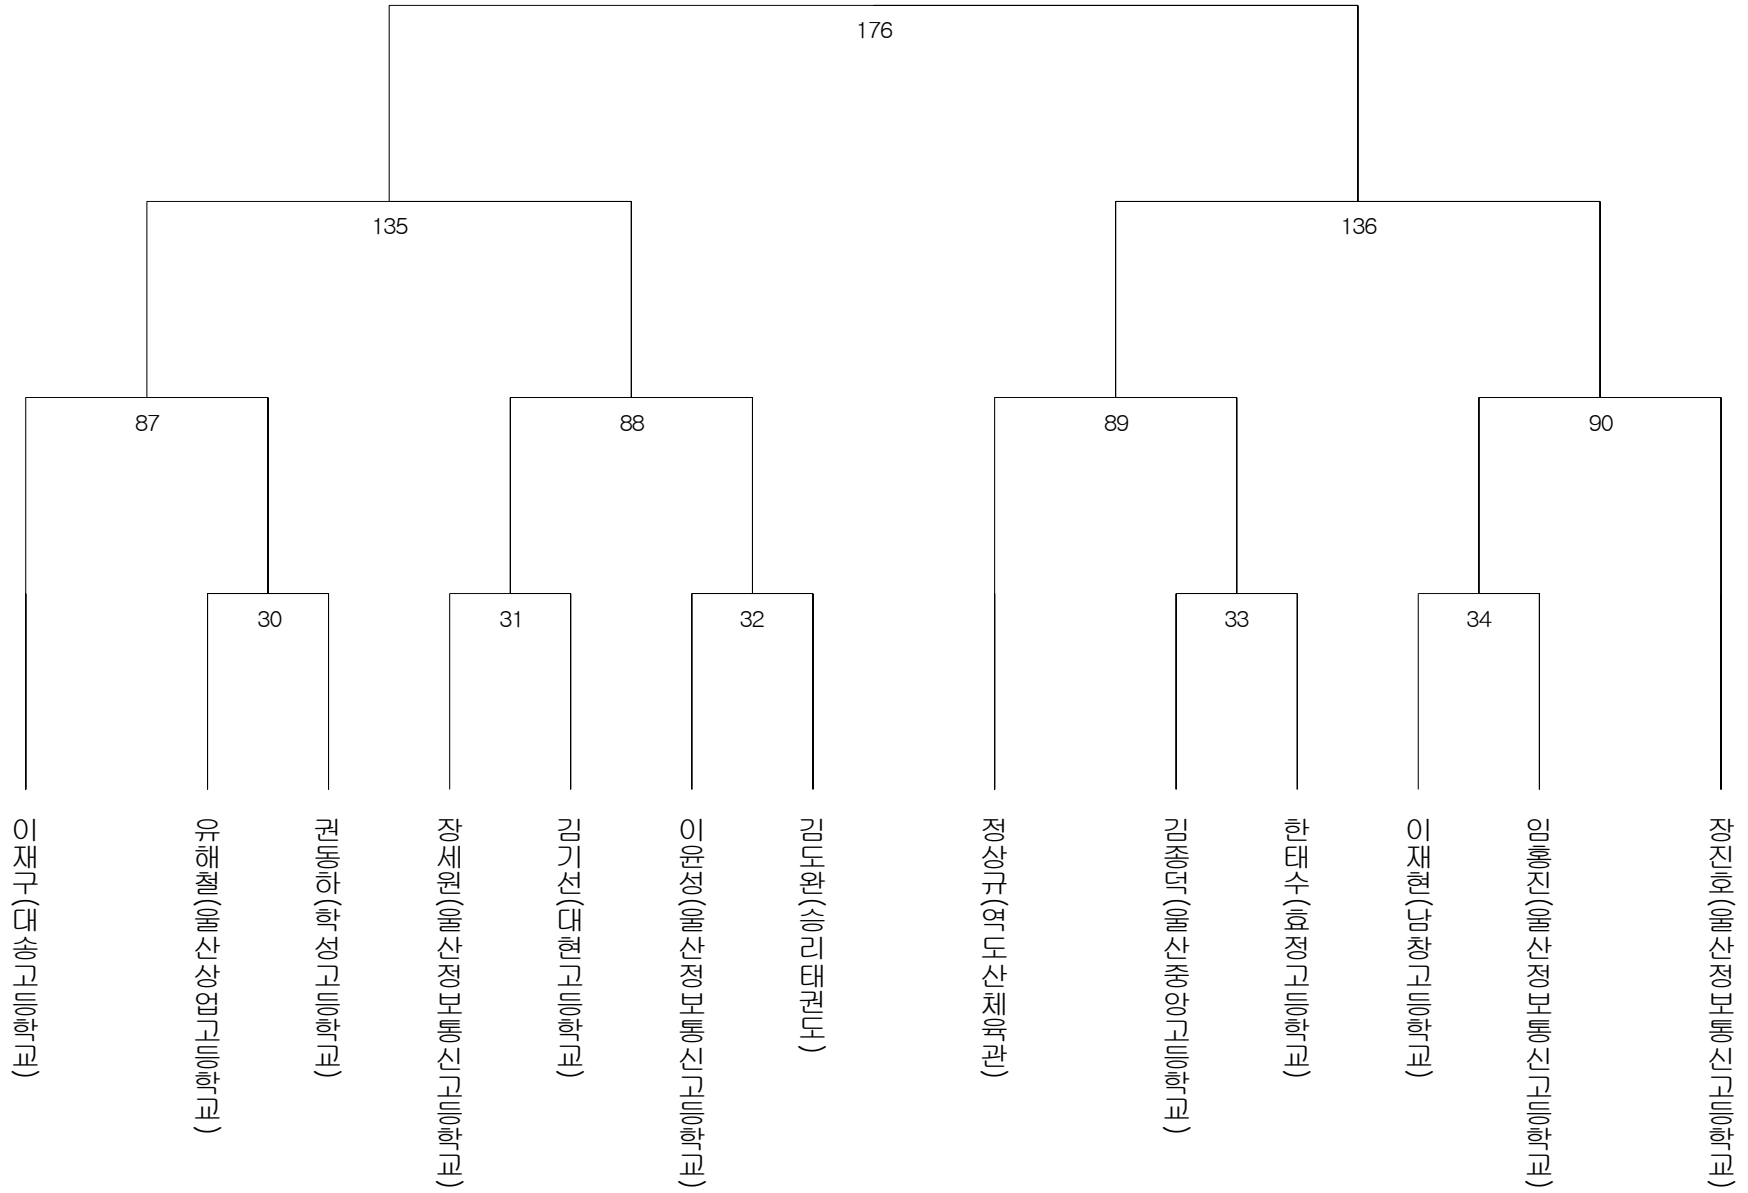

고등부2군 남자 핀급(15)

고등부2군 남자 플라이급(13)

고등부2군 남자 밴텀급(17)

고등부2군 남자 페더급(20)

고등부2군 남자 라이트급(15)

고등부2군 남자 웰터급(12)

고등부2군 남자 라이트미들급(5)

고등부2군 남자 미들급(3)

고등부2군 남자 헤비급(6)