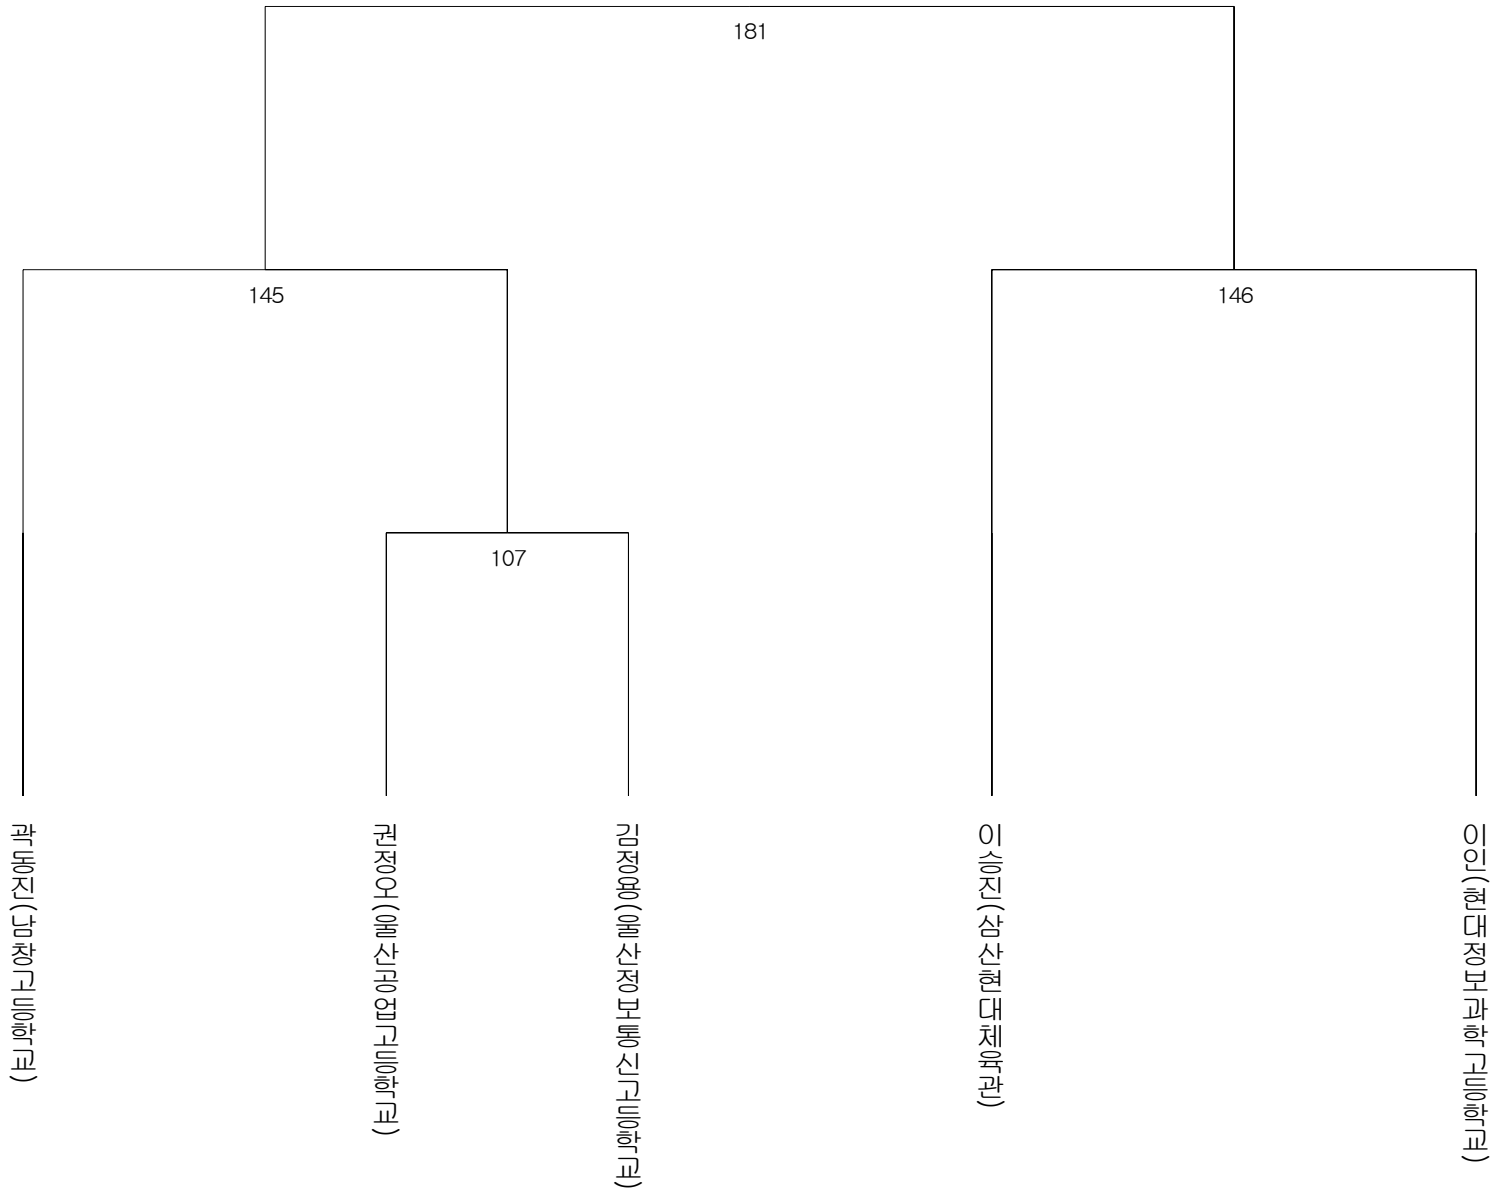

고등부2군 남자 핀급(15)

고등부2군 남자 플라이급(13)

고등부2군 남자 밴텀급(17)

고등부2군 남자 페더급(20)

고등부2군 남자 라이트급(15)

고등부2군 남자 웰터급(12)

고등부2군 남자 라이트미들급(5)

고등부2군 남자 미들급(3)

고등부2군 남자 헤비급(6)