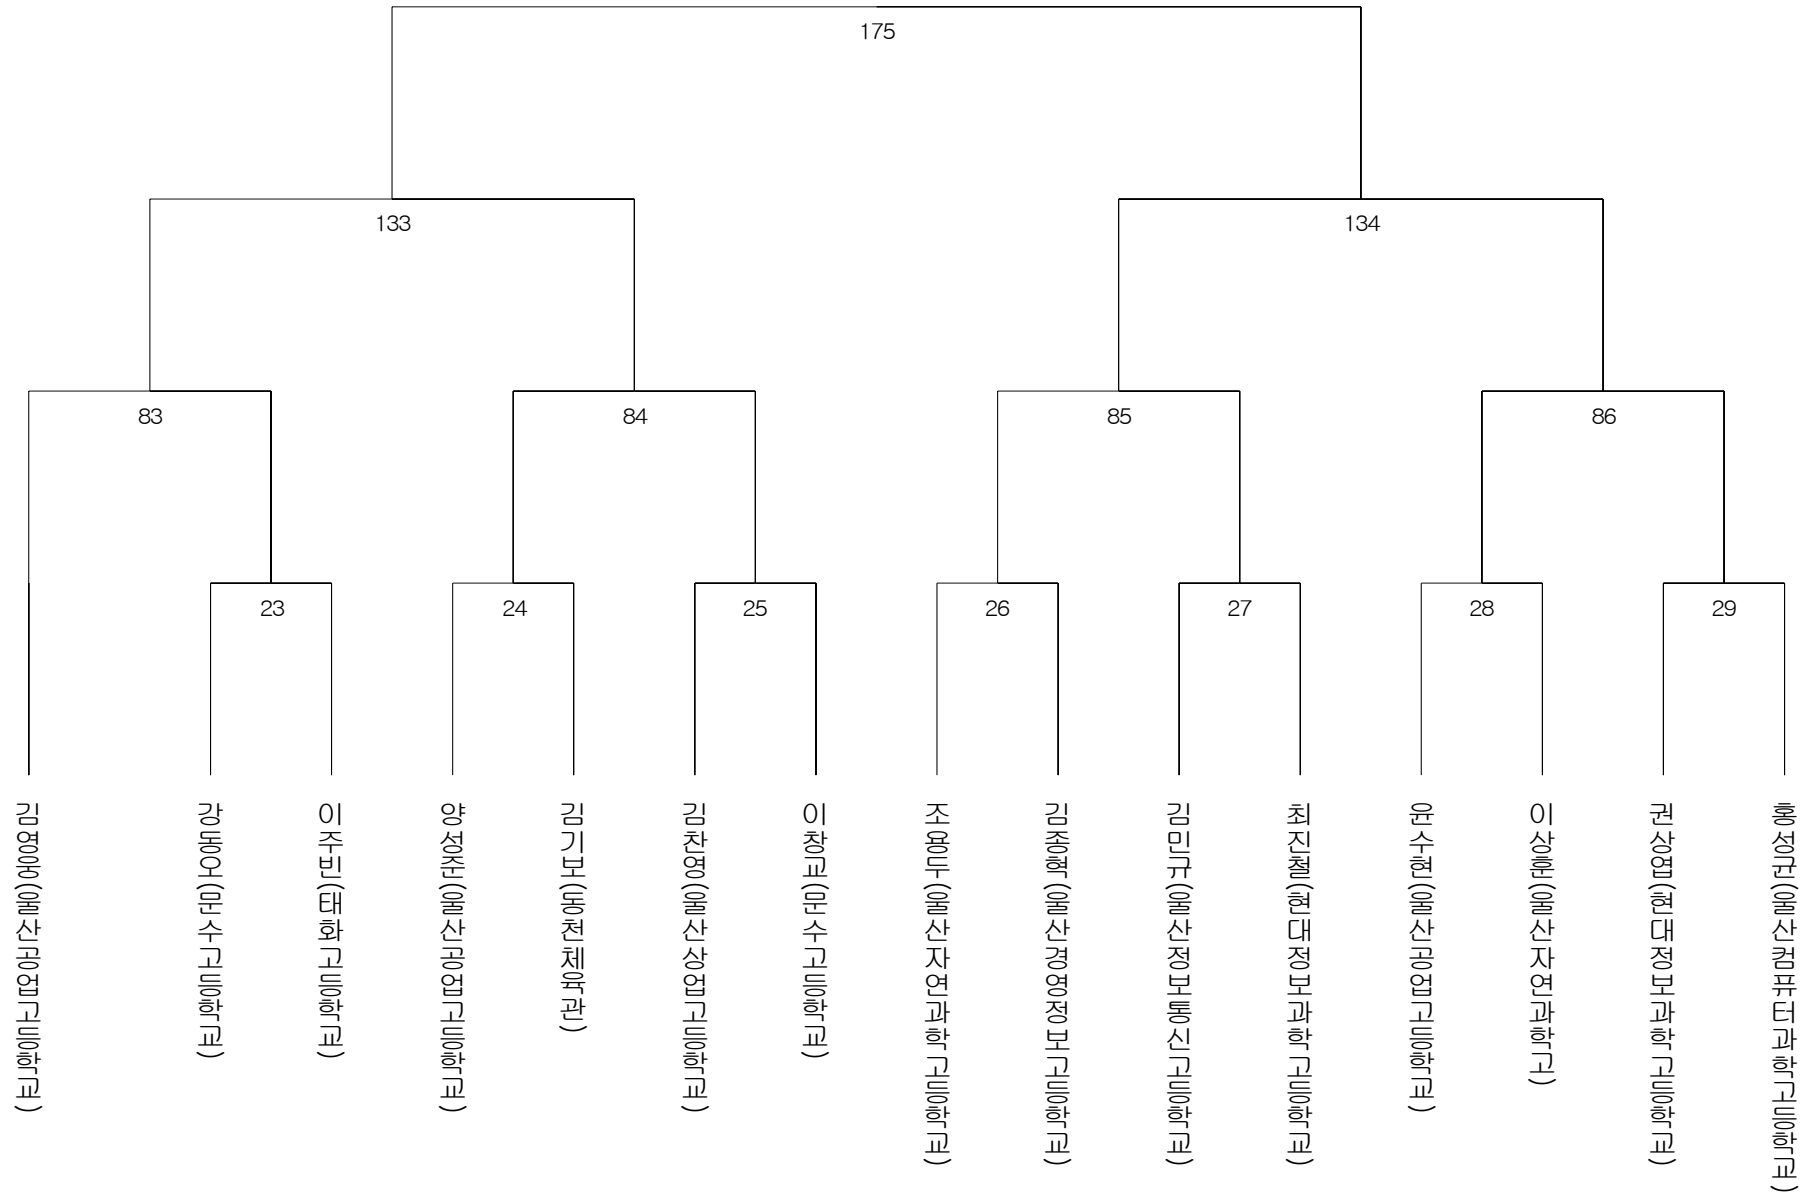

고등부2군 남자 핀급(15)

고등부2군 남자 플라이급(13)

고등부2군 남자 밴텀급(17)

고등부2군 남자 페더급(20)

고등부2군 남자 라이트급(15)

고등부2군 남자 웰터급(12)

고등부2군 남자 라이트미들급(5)

고등부2군 남자 미들급(3)

고등부2군 남자 헤비급(6)