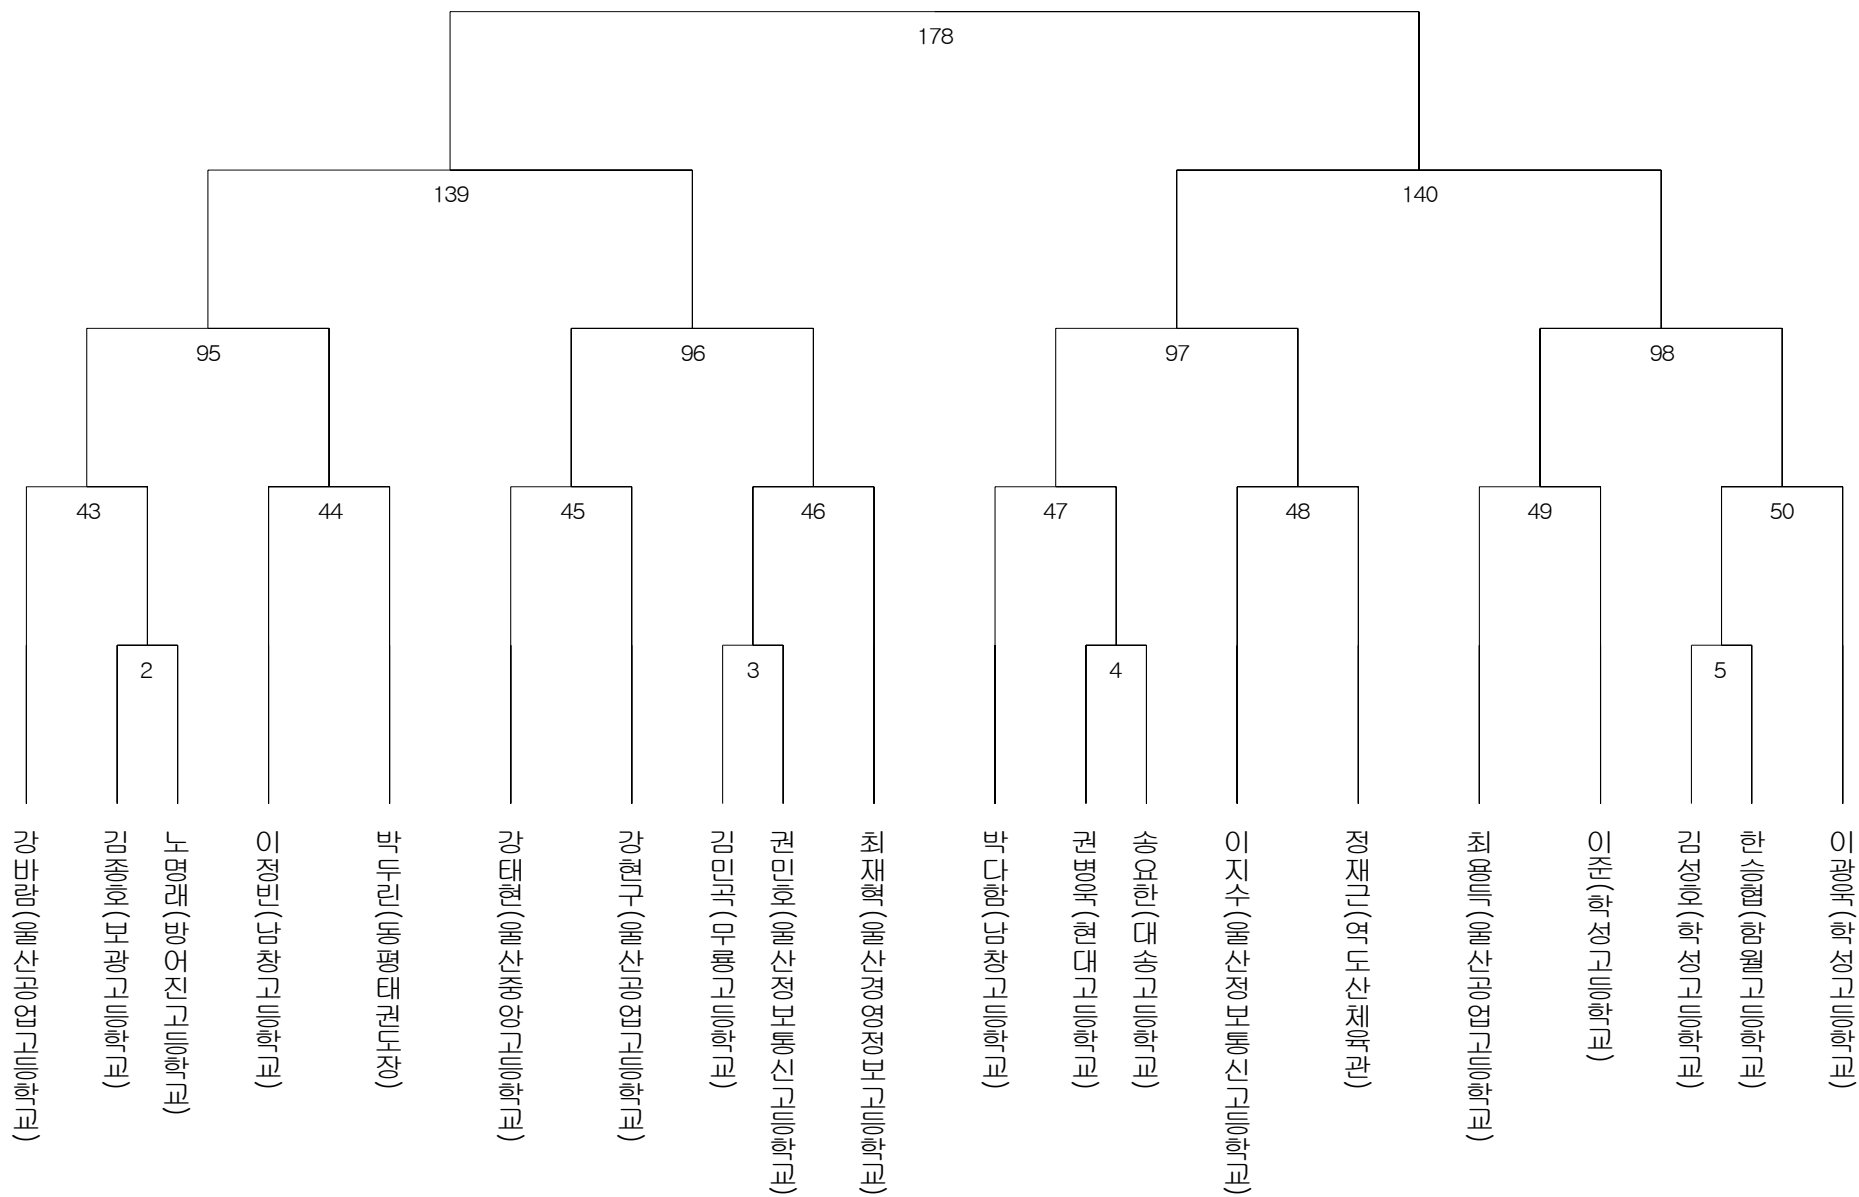

고등부2군 남자 핀급(15)

고등부2군 남자 플라이급(13)

고등부2군 남자 밴텀급(17)

고등부2군 남자 페더급(20)

고등부2군 남자 라이트급(15)

고등부2군 남자 웰터급(12)

고등부2군 남자 라이트미들급(5)

고등부2군 남자 미들급(3)

고등부2군 남자 헤비급(6)