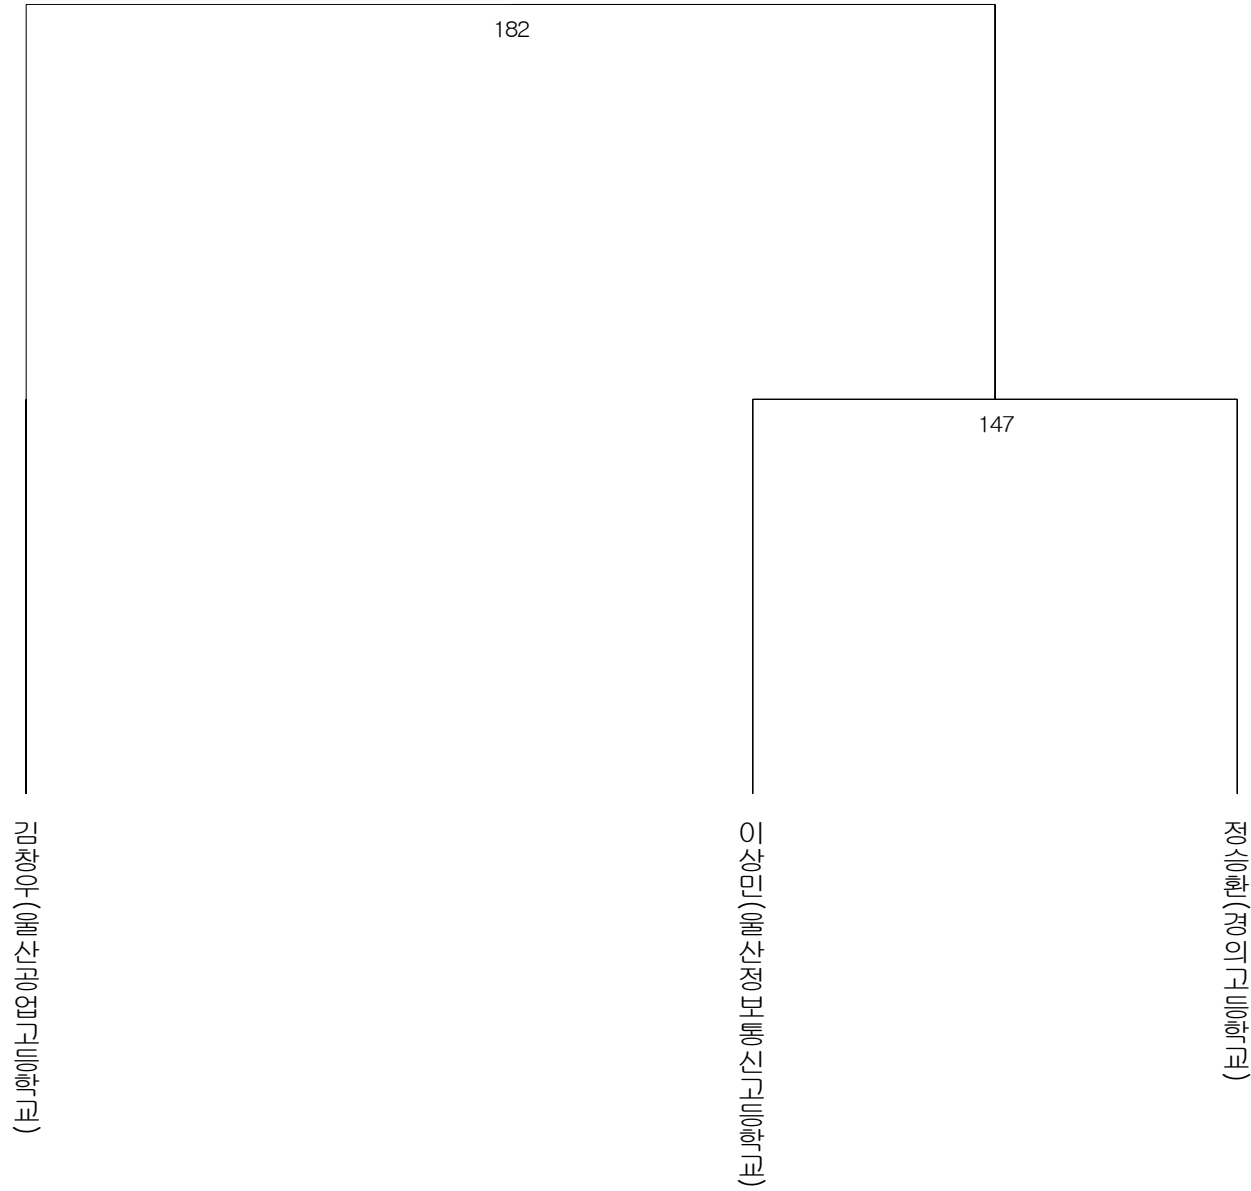

고등부2군 남자 핀급(15)

고등부2군 남자 플라이급(13)

고등부2군 남자 밴텀급(17)

고등부2군 남자 페더급(20)

고등부2군 남자 라이트급(15)

고등부2군 남자 웰터급(12)

고등부2군 남자 라이트미들급(5)

고등부2군 남자 미들급(3)

고등부2군 남자 헤비급(6)