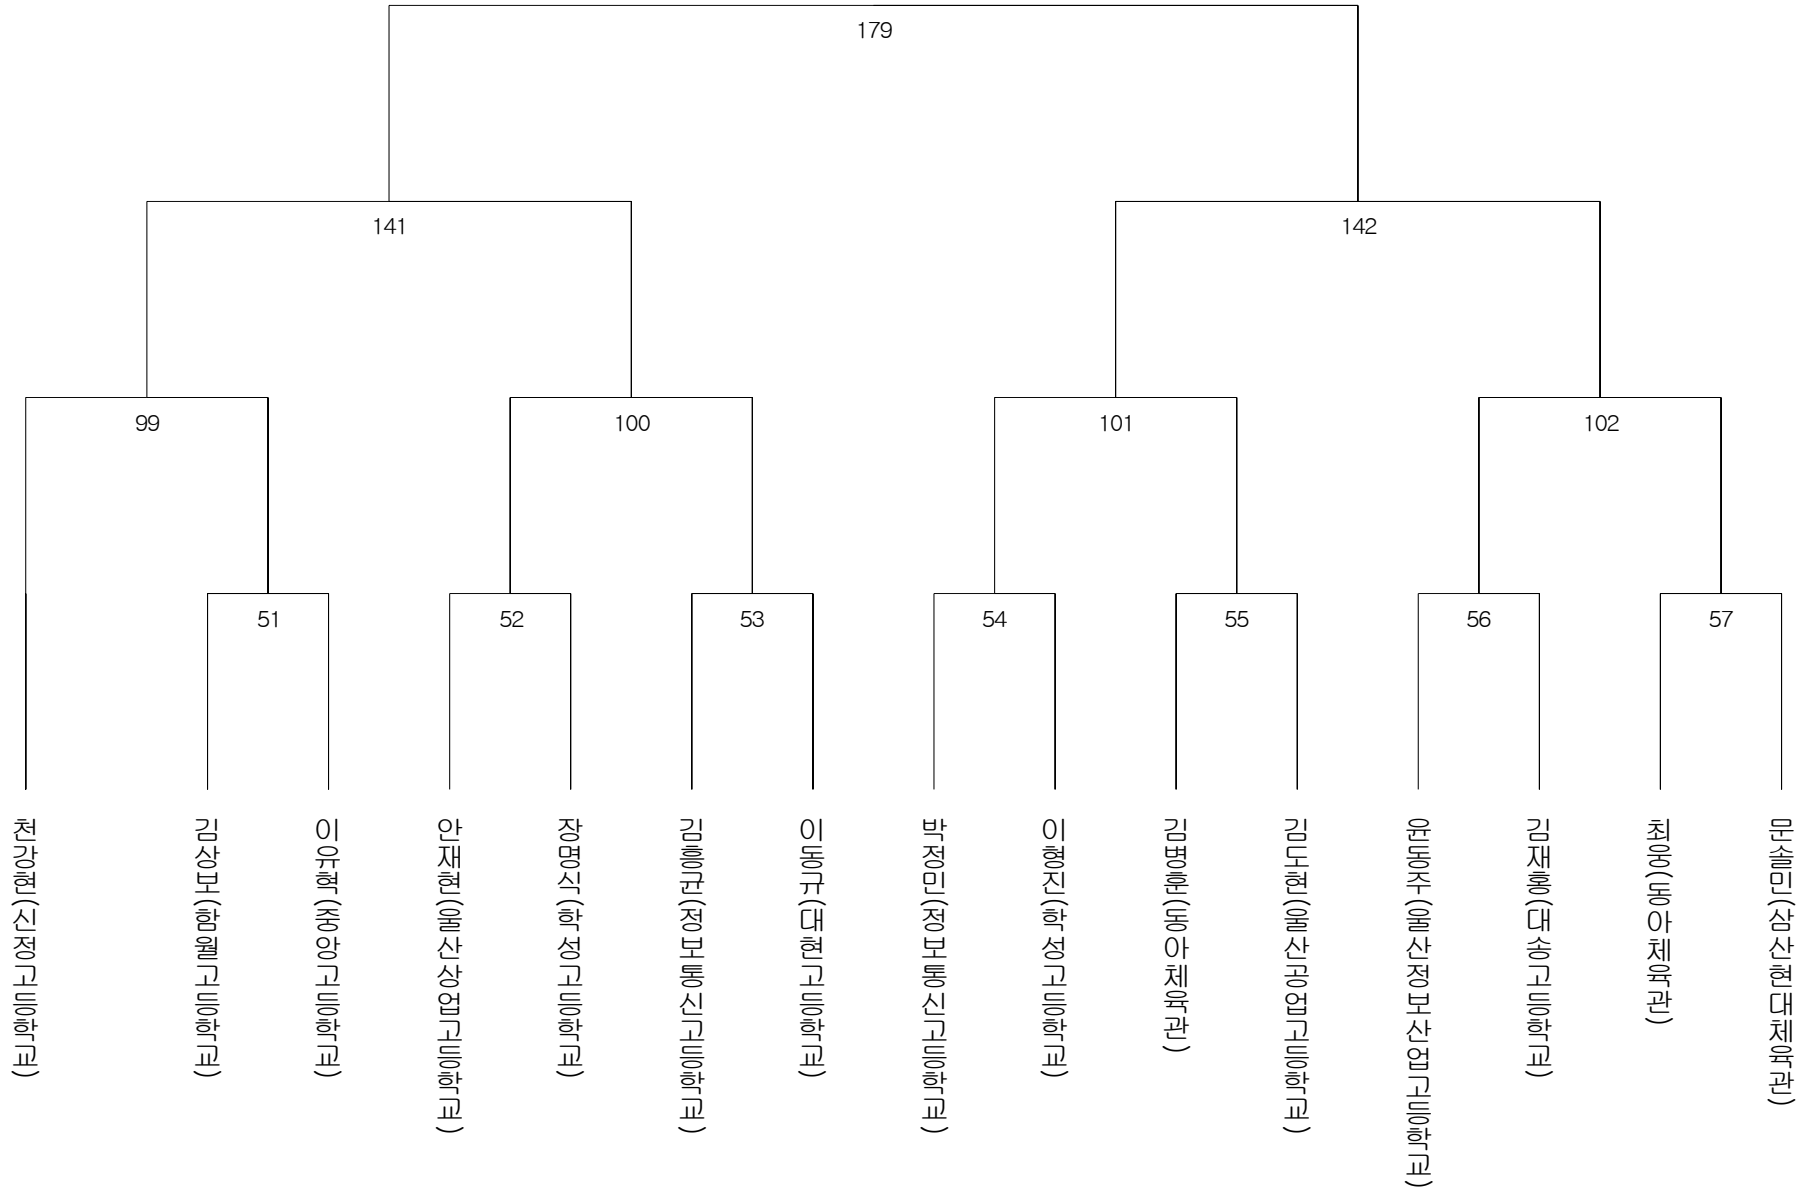

고등부2군 남자 핀급(15)

고등부2군 남자 플라이급(13)

고등부2군 남자 밴텀급(17)

고등부2군 남자 페더급(20)

고등부2군 남자 라이트급(15)

고등부2군 남자 웰터급(12)

고등부2군 남자 라이트미들급(5)

고등부2군 남자 미들급(3)

고등부2군 남자 헤비급(6)