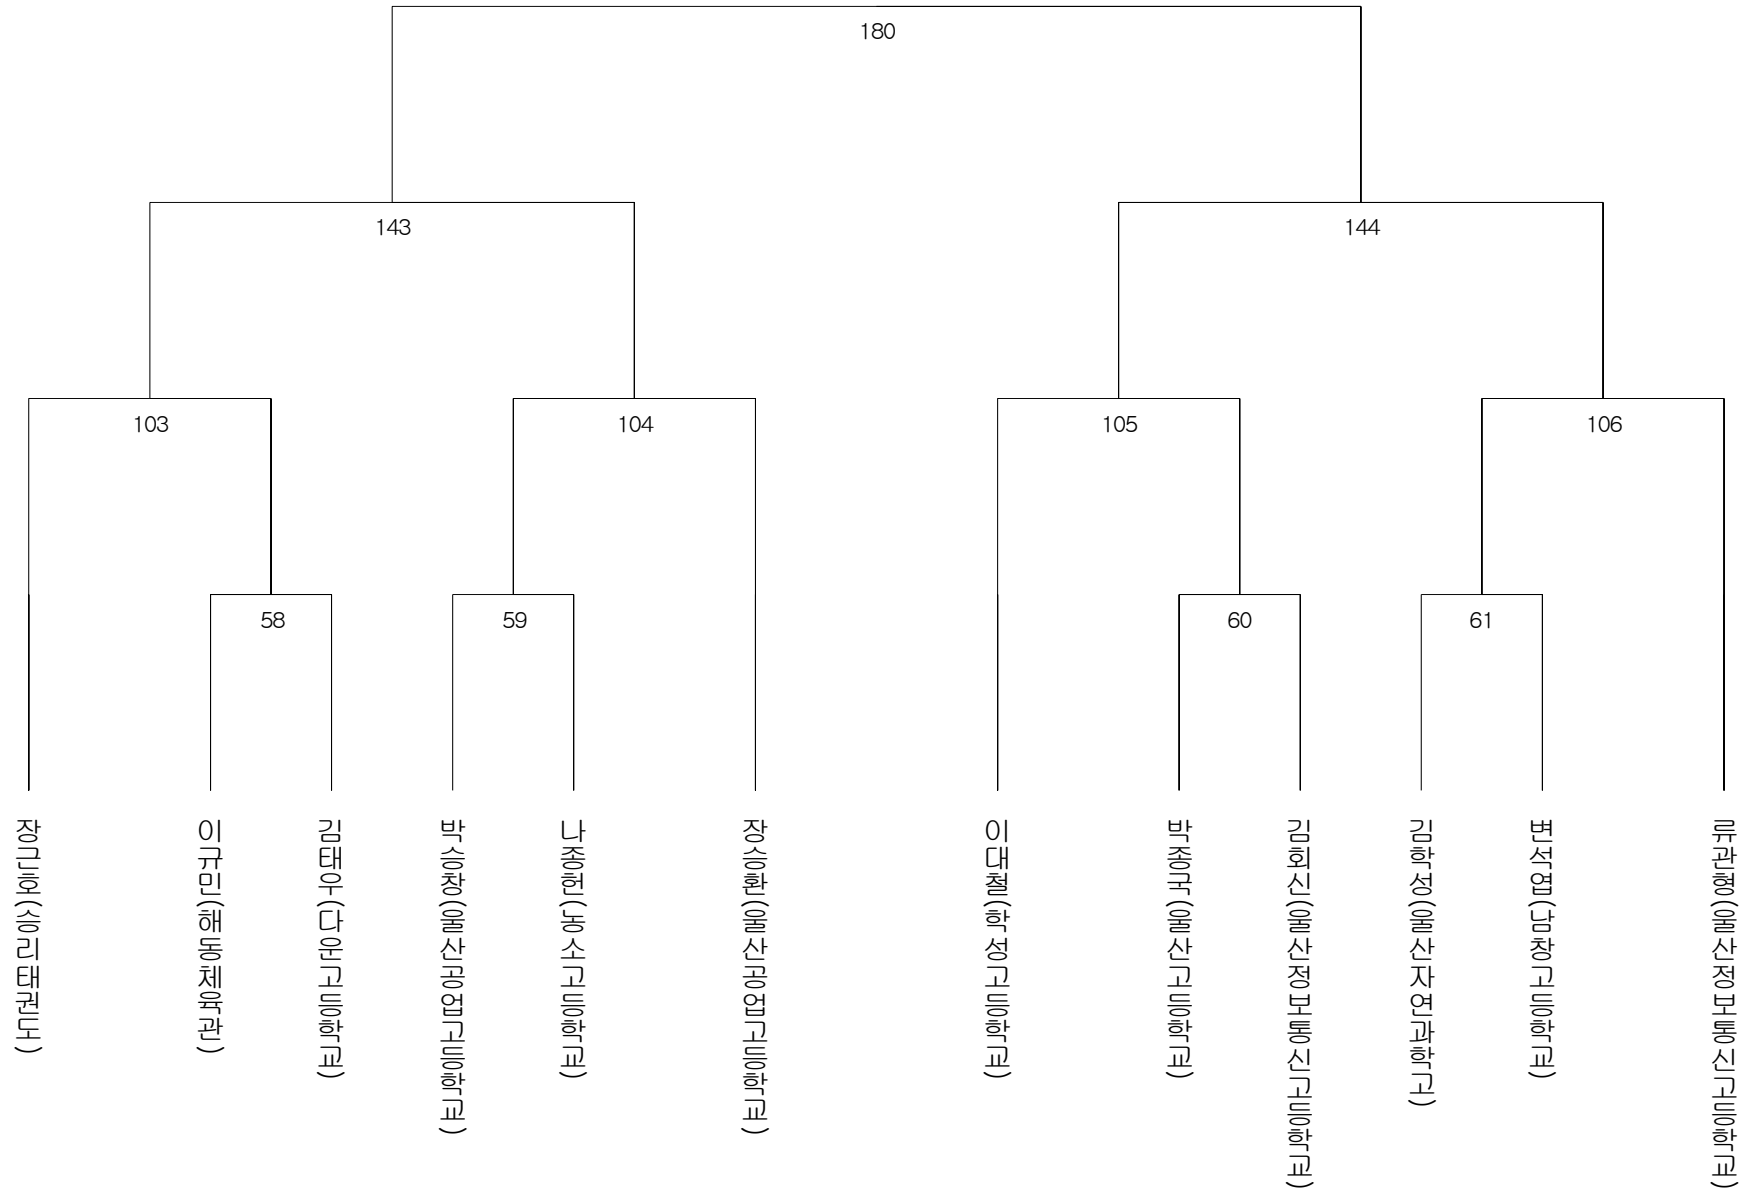

고등부2군 남자 핀급(15)

고등부2군 남자 플라이급(13)

고등부2군 남자 밴텀급(17)

고등부2군 남자 페더급(20)

고등부2군 남자 라이트급(15)

고등부2군 남자 웰터급(12)

고등부2군 남자 라이트미들급(5)

고등부2군 남자 미들급(3)

고등부2군 남자 헤비급(6)