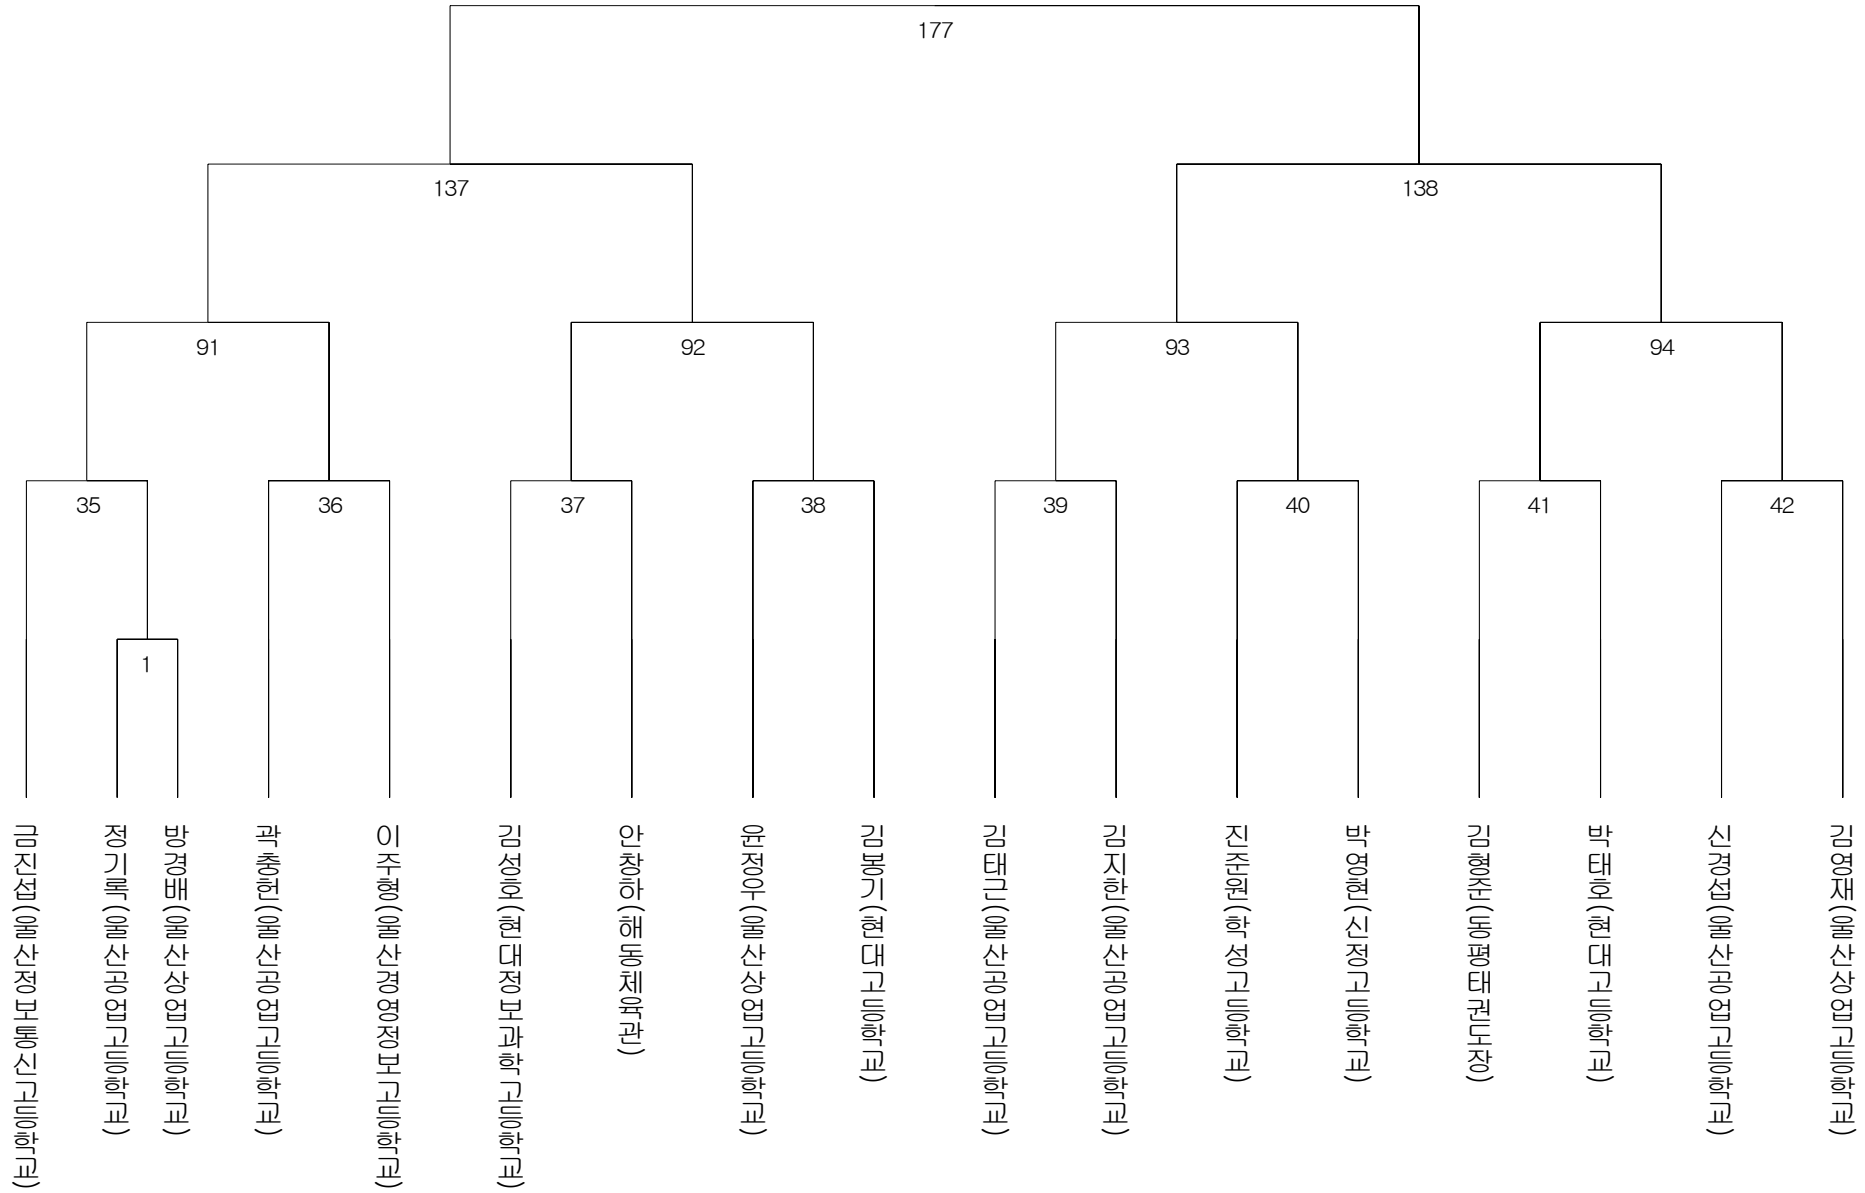

고등부2군 남자 핀급(15)

고등부2군 남자 플라이급(13)

고등부2군 남자 밴텀급(17)

고등부2군 남자 페더급(20)

고등부2군 남자 라이트급(15)

고등부2군 남자 웰터급(12)

고등부2군 남자 라이트미들급(5)

고등부2군 남자 미들급(3)

고등부2군 남자 헤비급(6)