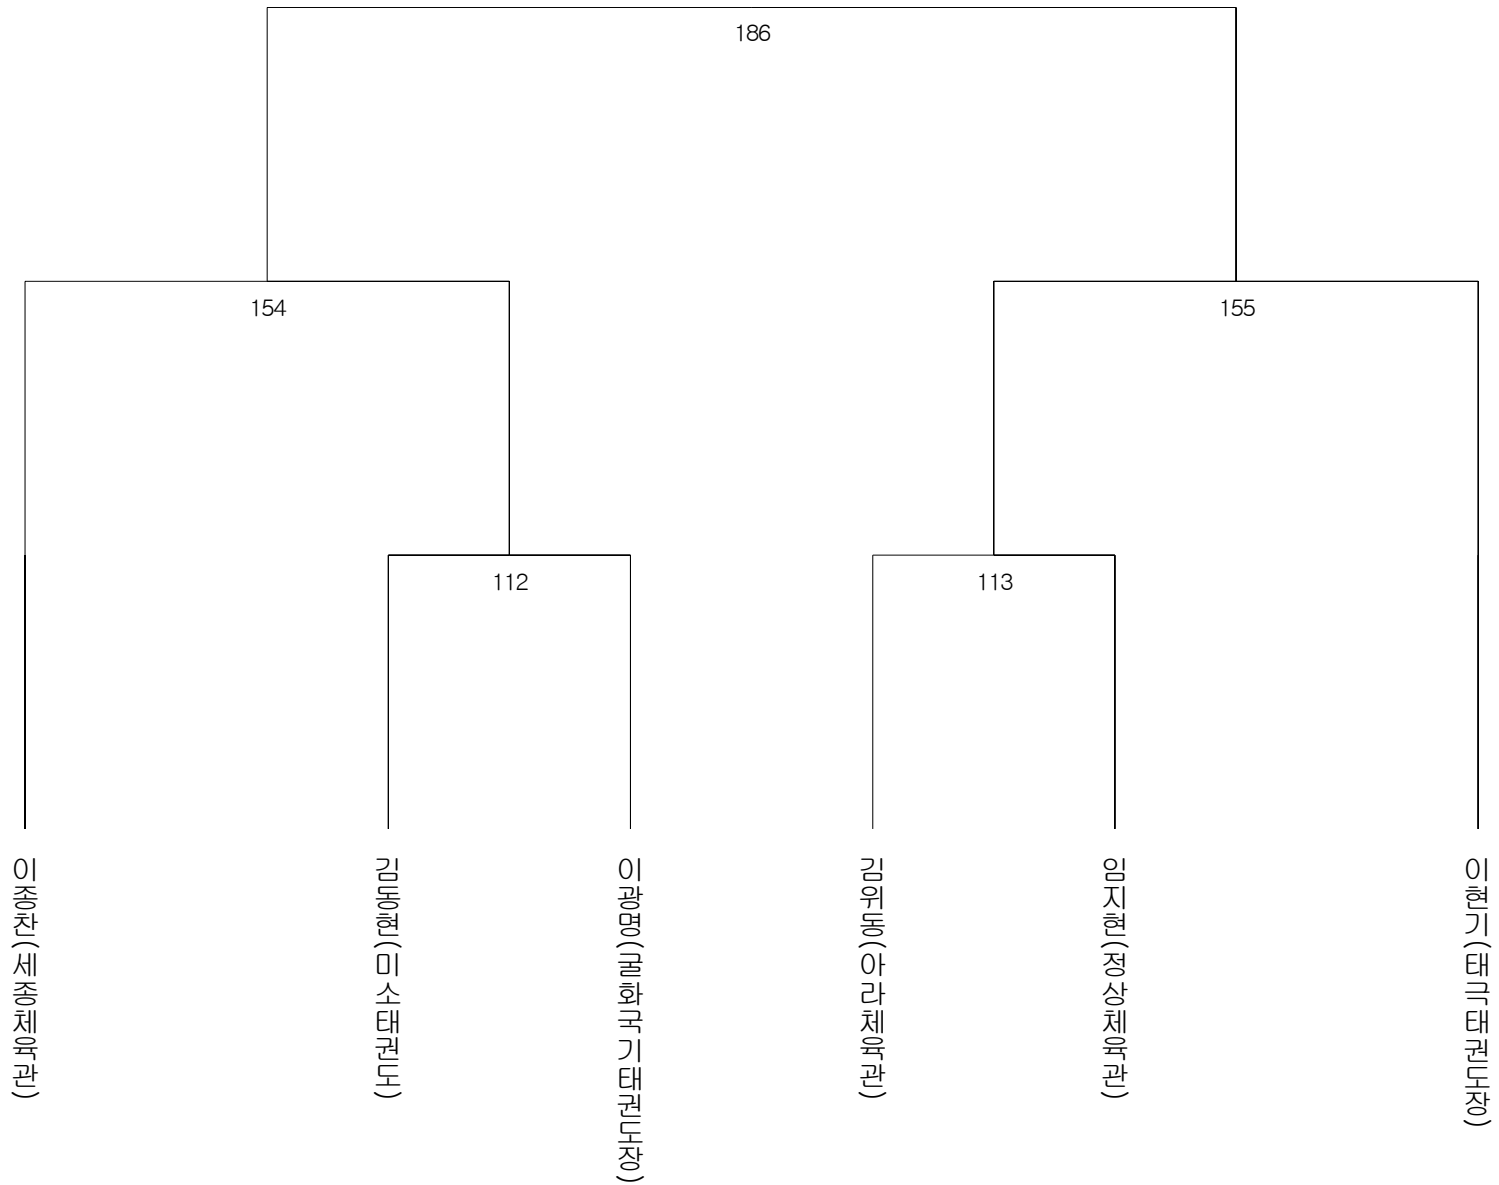

일반부 남자 플라이급(1)

최연혜(경기체육관)

일반부 남자 밴텀급(5)

일반부 남자 페더급(6)

일반부 남자 라이트급(5)

일반부 남자 웰터급(3)

일반부 남자 미들급(2)

189

부산진(고매체육회)

강서광(중고매권내장)

일반부 남자 헤비급(4)