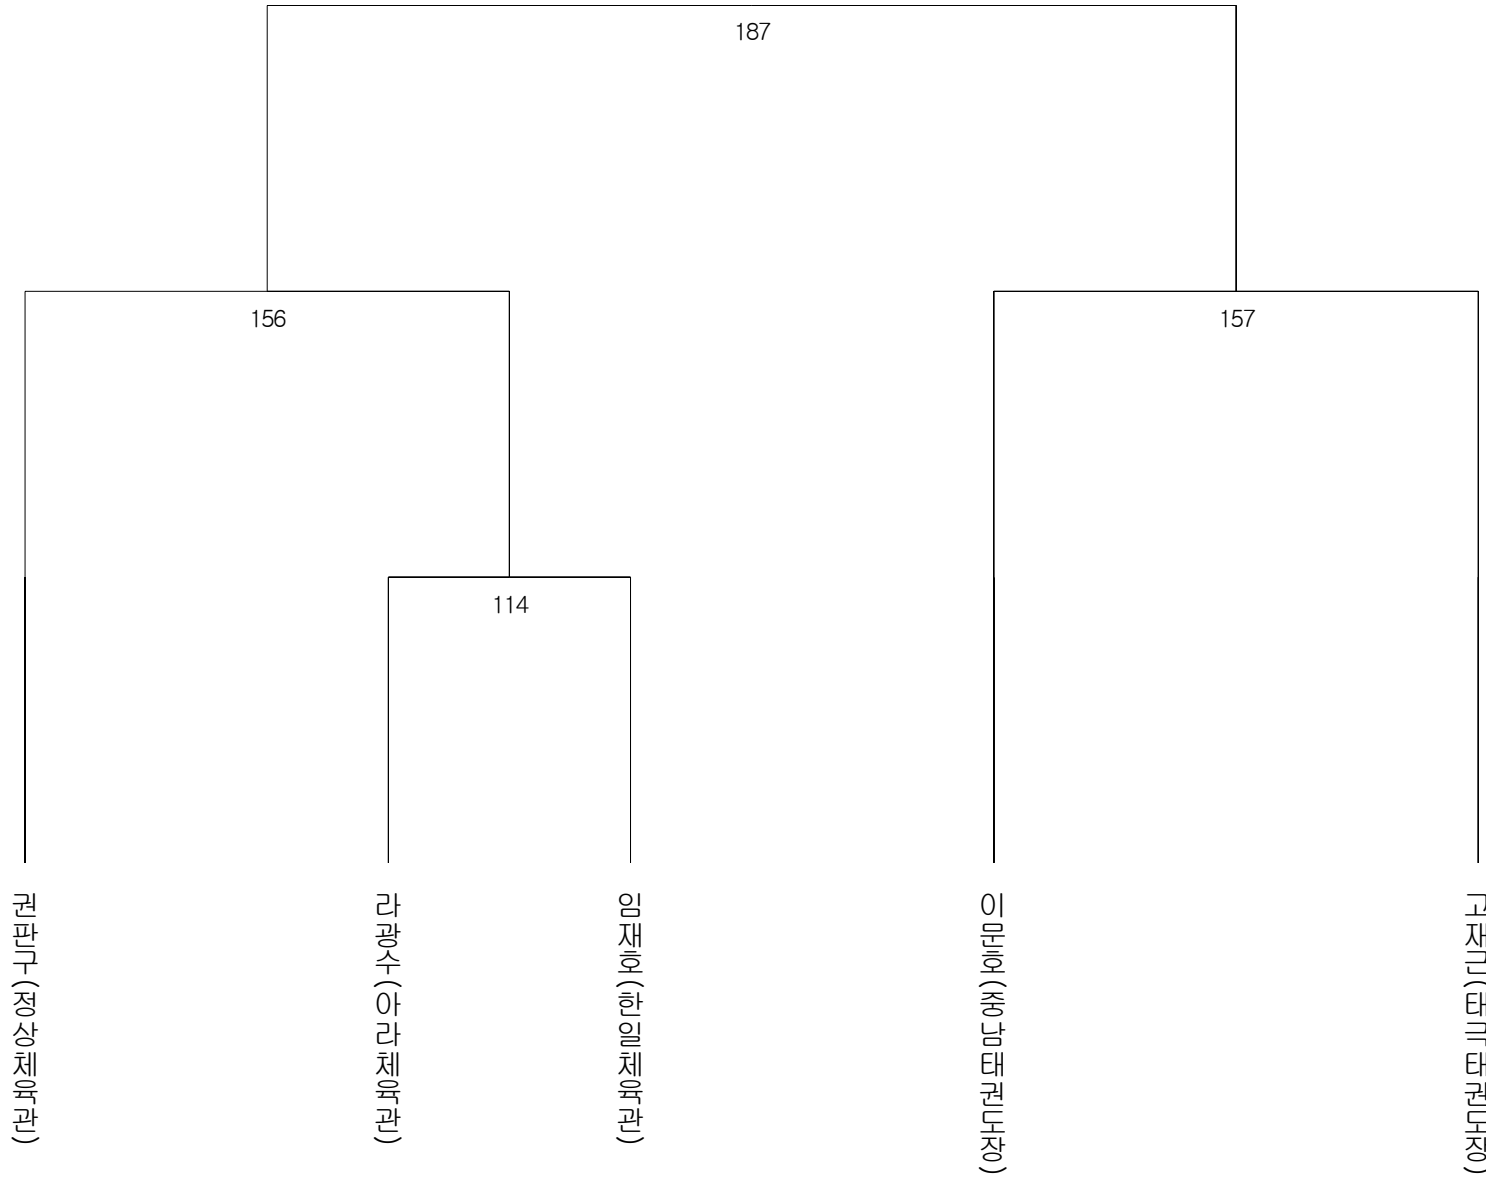

일반부 남자 플라이급(1)

최연혜(경기체육관)

일반부 남자 밴텀급(5)

일반부 남자 페더급(6)

일반부 남자 라이트급(5)

일반부 남자 웰터급(3)

일반부 남자 미들급(2)

189

부산진(고매체육회)

강서광(중고매권내장)

일반부 남자 헤비급(4)