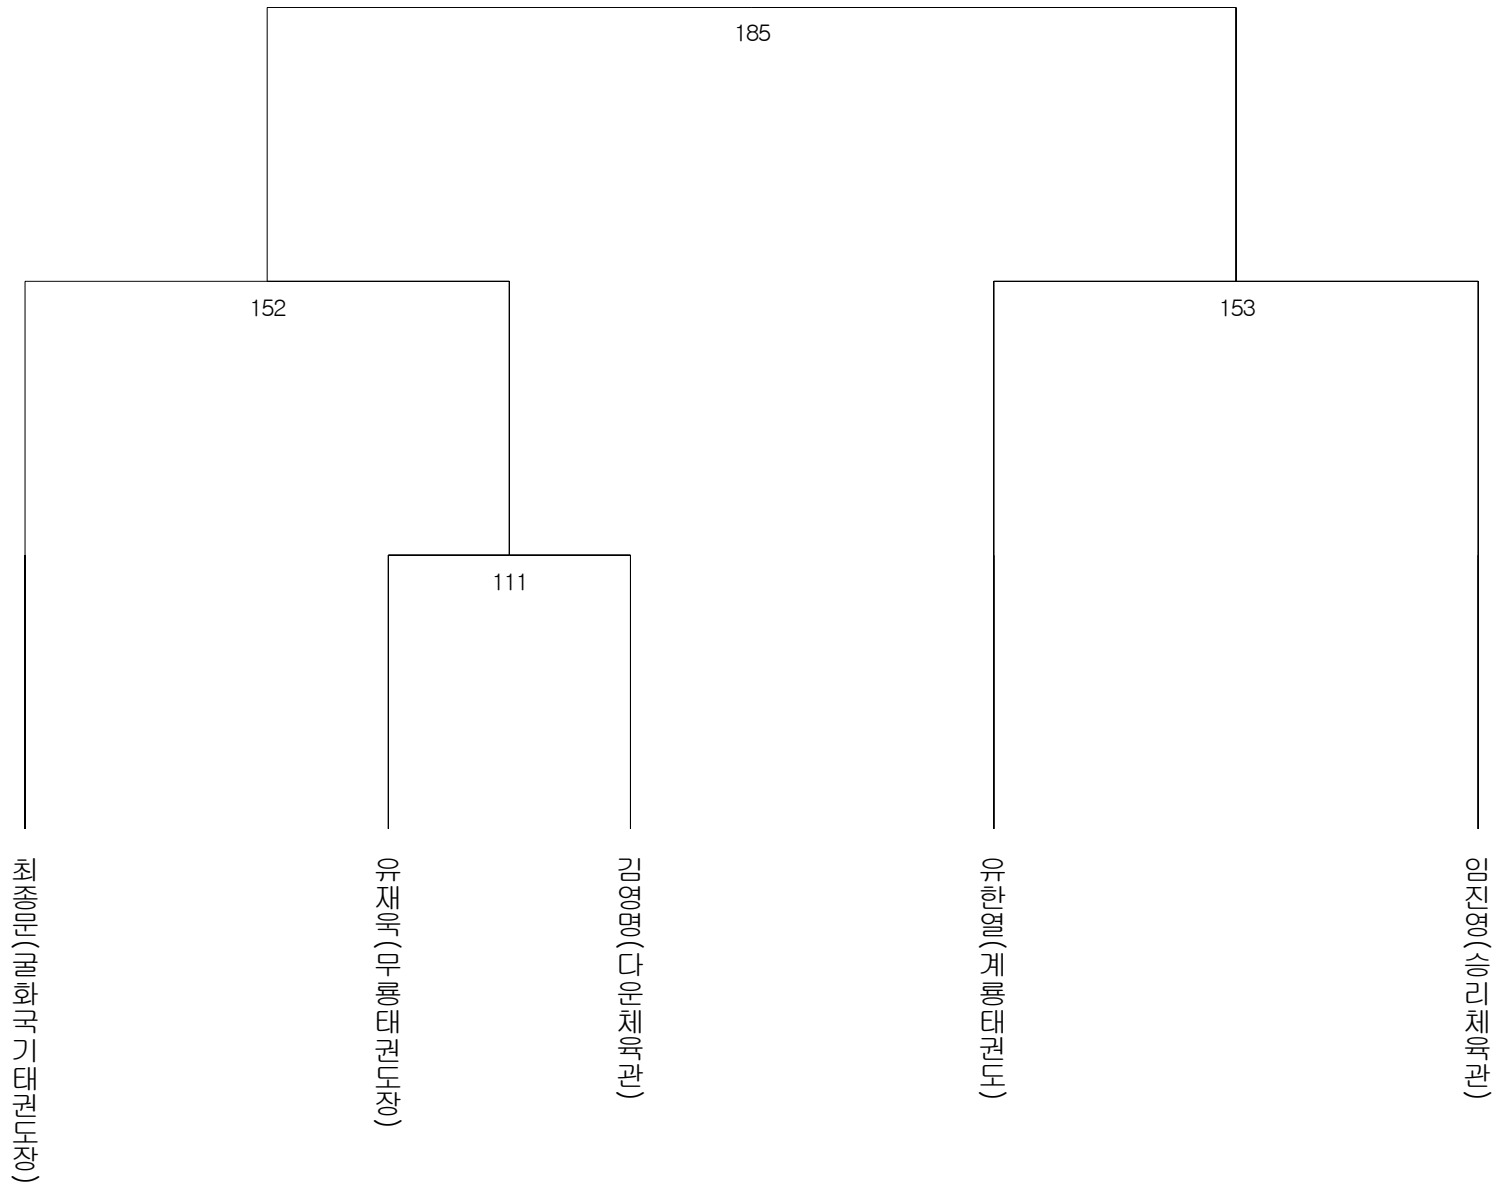

일반부 남자 플라이급(1)

최연혜(경기체육관)

일반부 남자 밴텀급(5)

일반부 남자 페더급(6)

일반부 남자 라이트급(5)

일반부 남자 웰터급(3)

일반부 남자 미들급(2)

189

부산진(고매체육회)

강서광(중고매권내장)

일반부 남자 헤비급(4)