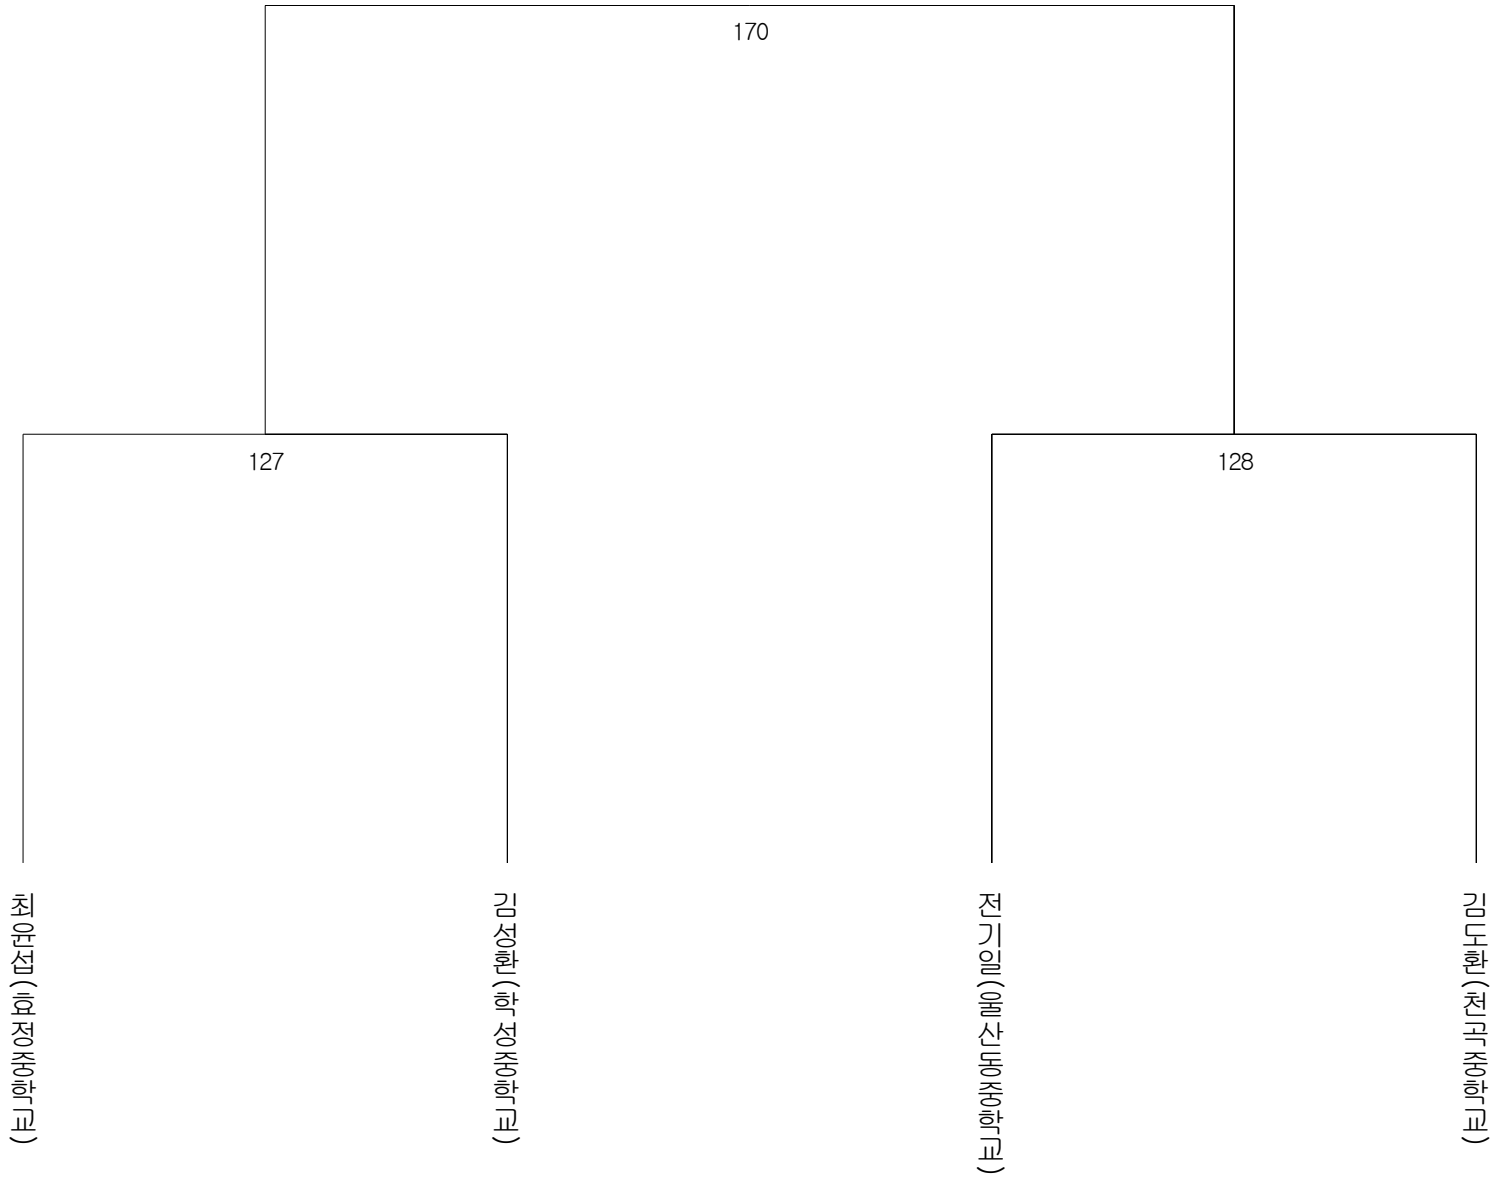

중등부2군 남자 웰터급(4)