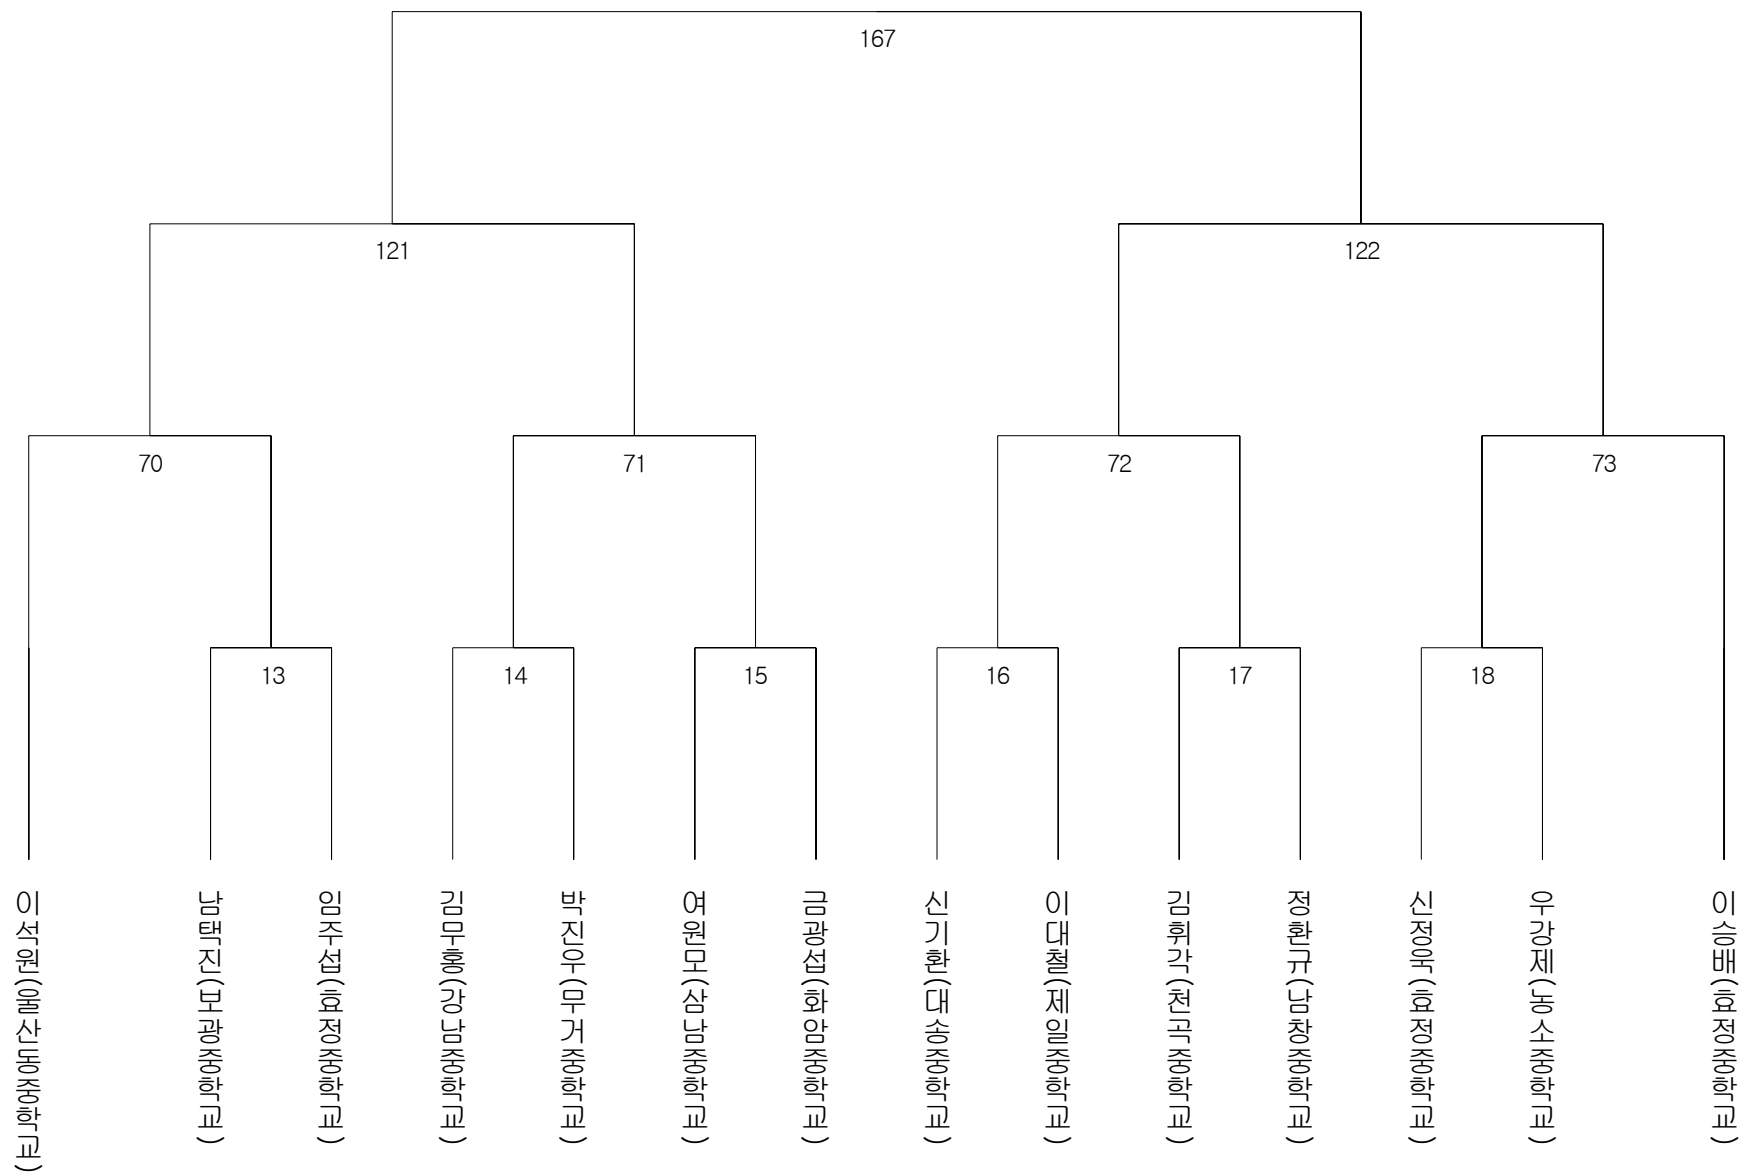

# 중등부2군 남자 핀급(9)

# 중등부2군 남자 플라이급(4)

# 중등부2군 남자 밴텀급(14)

# 중등부2군 남자 라이트급(10)