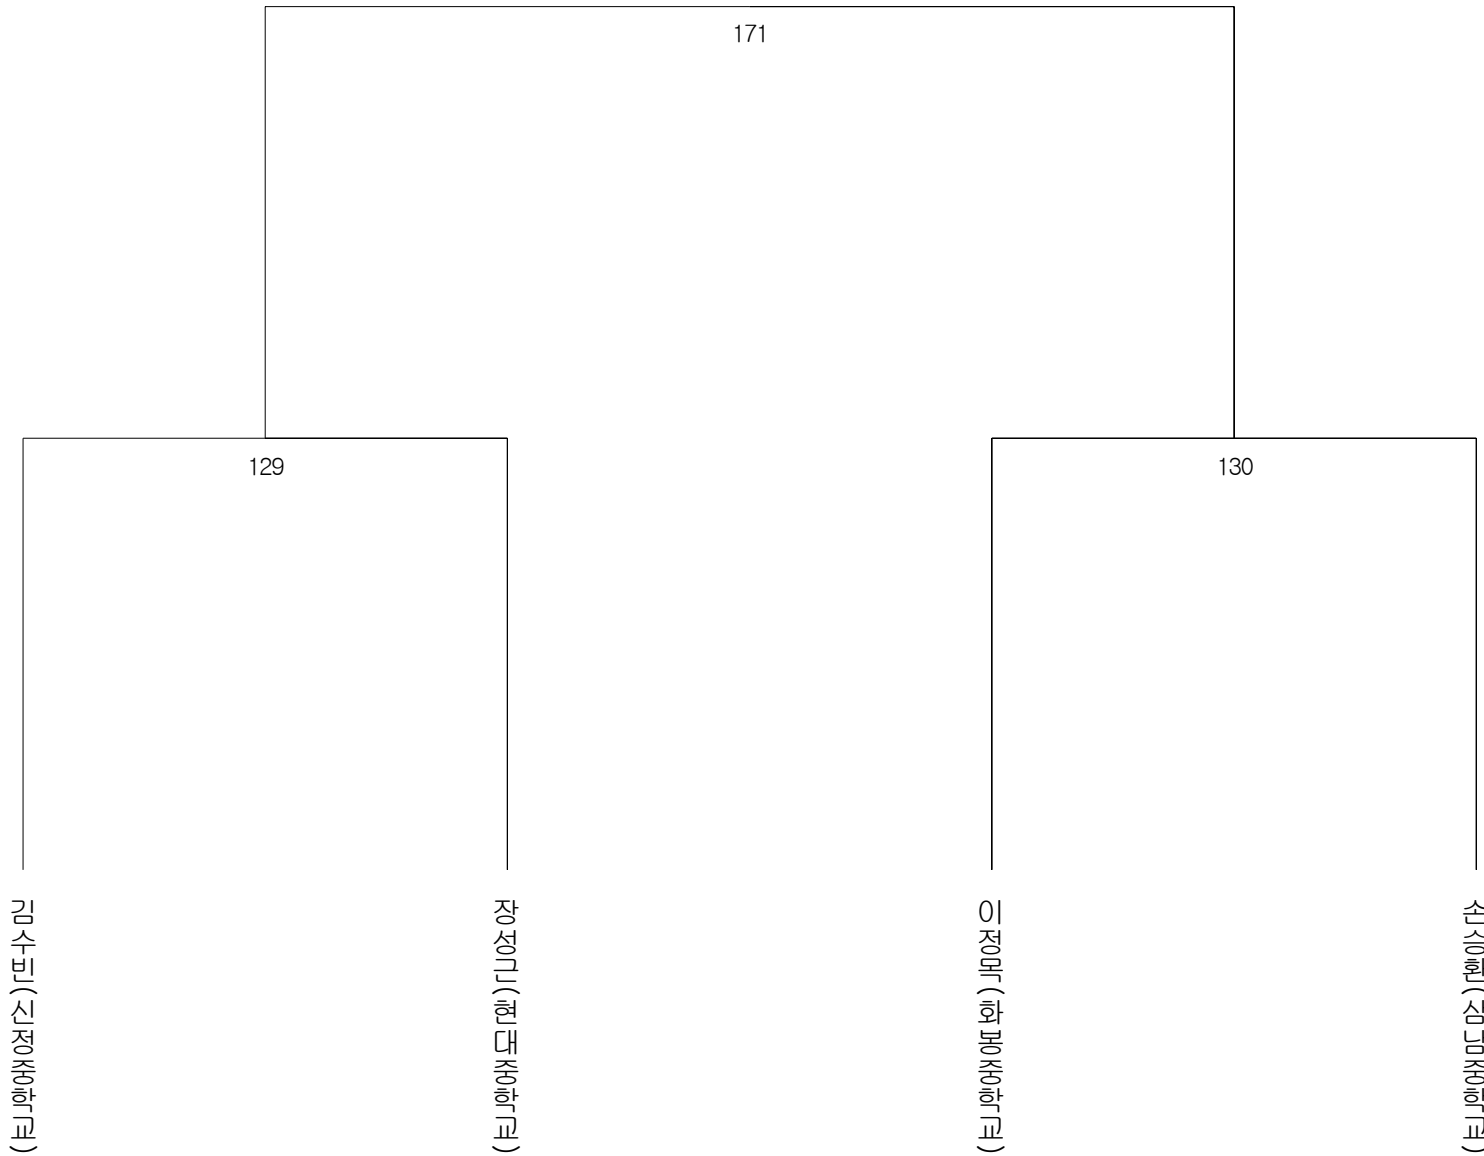

중등부2군 남자 라이트미들급(4)