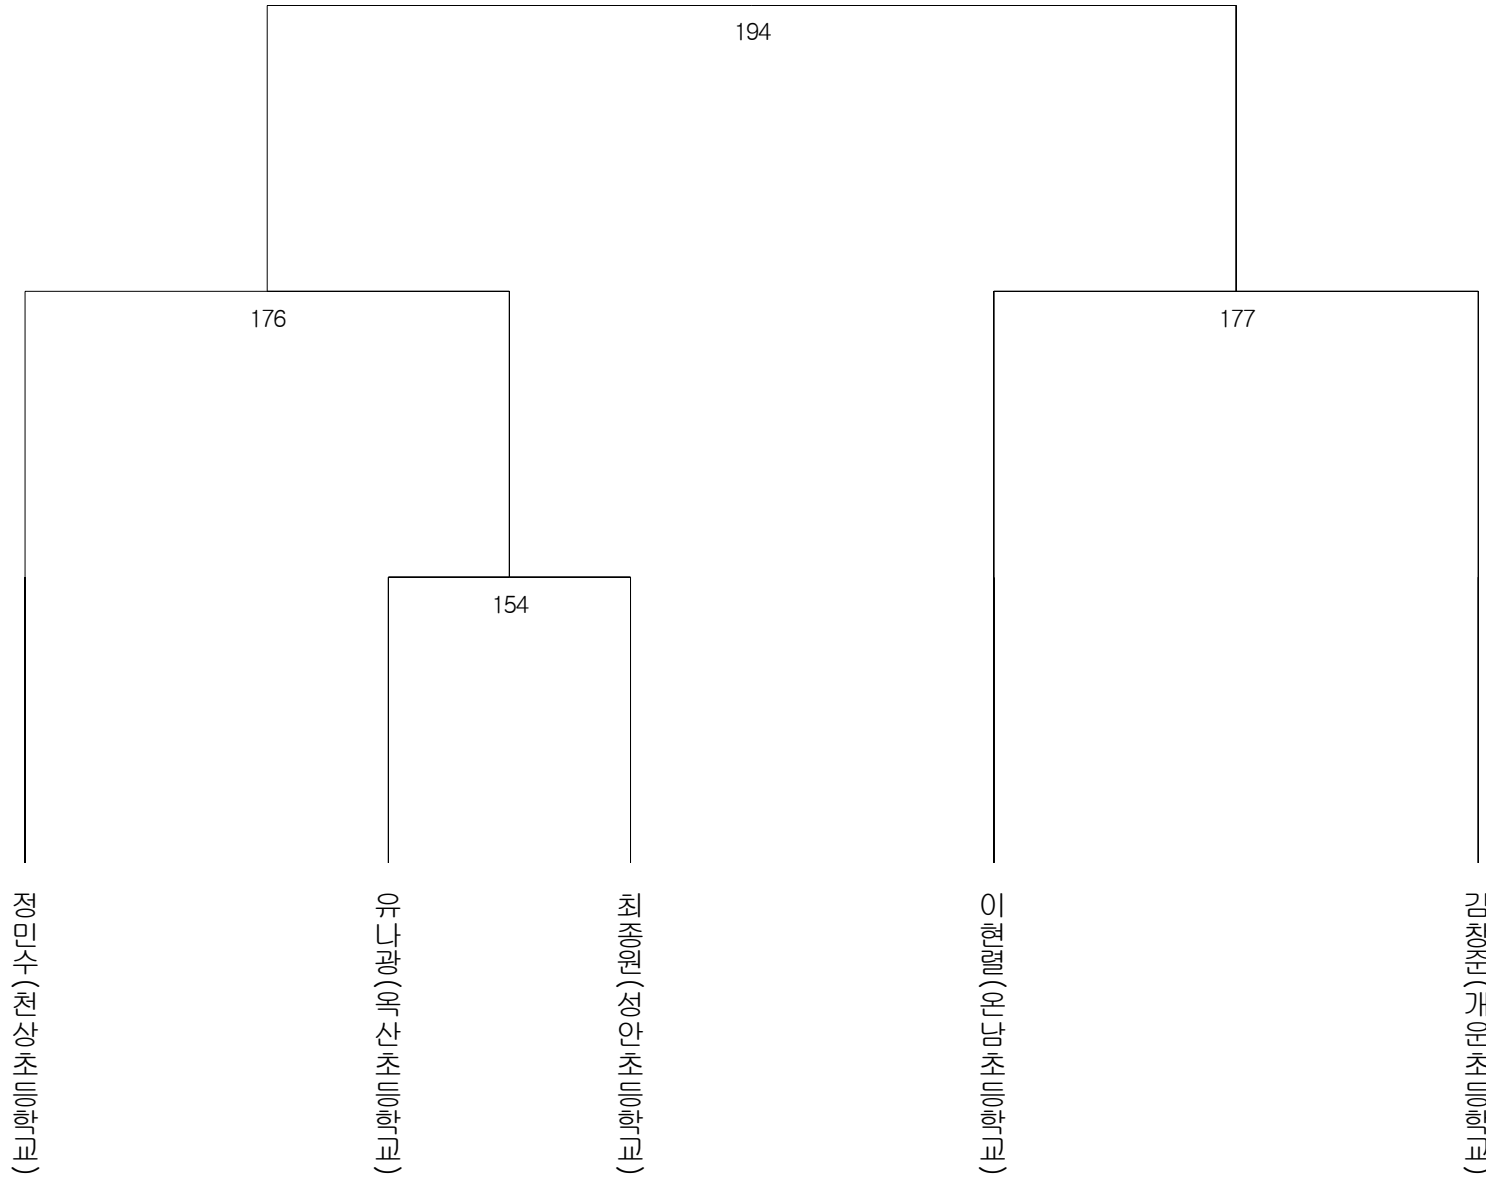

초등부2군 남자 핀급(61)

초등부2군 남자 플라이급(24)

초등부2군 남자 밴텀급(21)

초등부2군 남자 페더급(23)

초등부2군 남자 라이트급(14)

초등부2군 남자 라이트웰터급(20)

초등부2군 남자 웰터급(13)

초등부2군 남자 라이트미들급(9)

초등부2군 남자 미들급(5)

초등부2군 남자 라이트헤비급(6)

초등부2군 남자 헤비급(6)