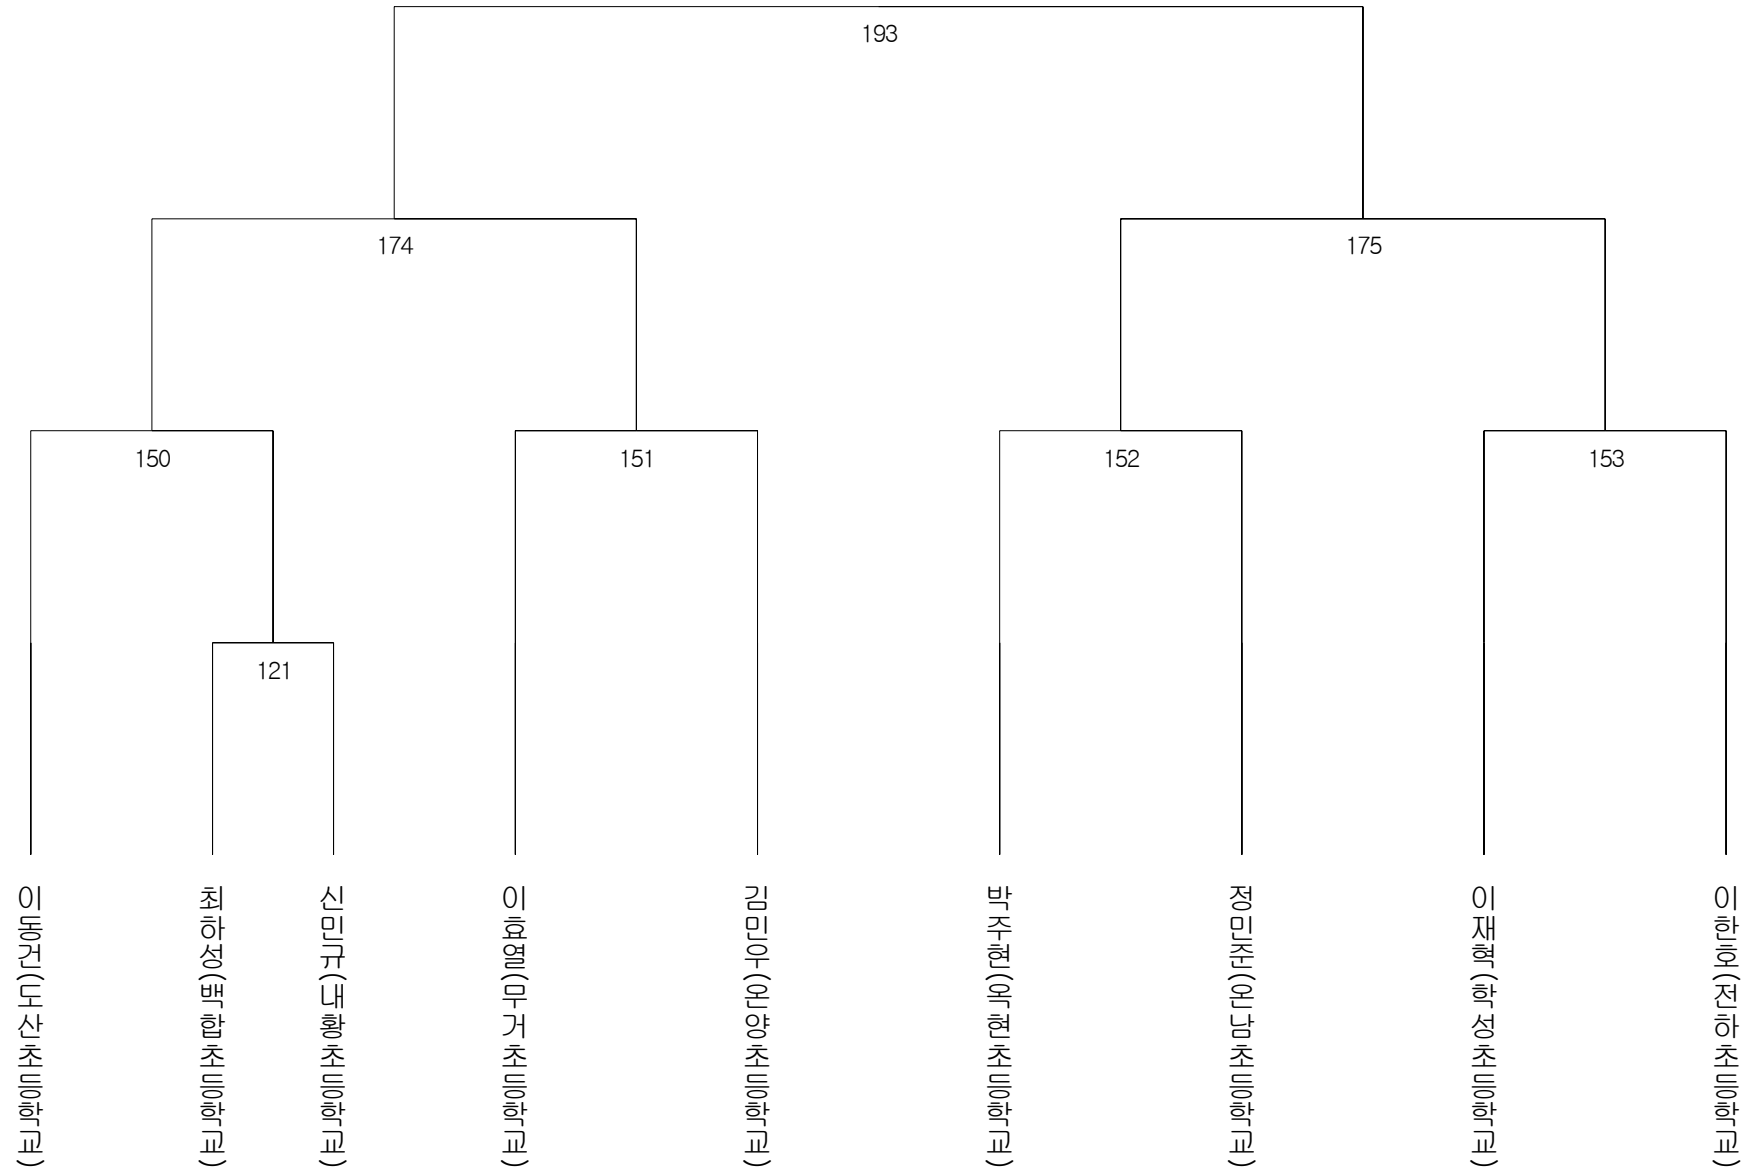

초등부2군 남자 핀급(61)

초등부2군 남자 플라이급(24)

초등부2군 남자 밴텀급(21)

초등부2군 남자 페더급(23)

초등부2군 남자 라이트급(14)

초등부2군 남자 라이트웰터급(20)

초등부2군 남자 웰터급(13)

초등부2군 남자 라이트미들급(9)

초등부2군 남자 미들급(5)

초등부2군 남자 라이트헤비급(6)

초등부2군 남자 헤비급(6)