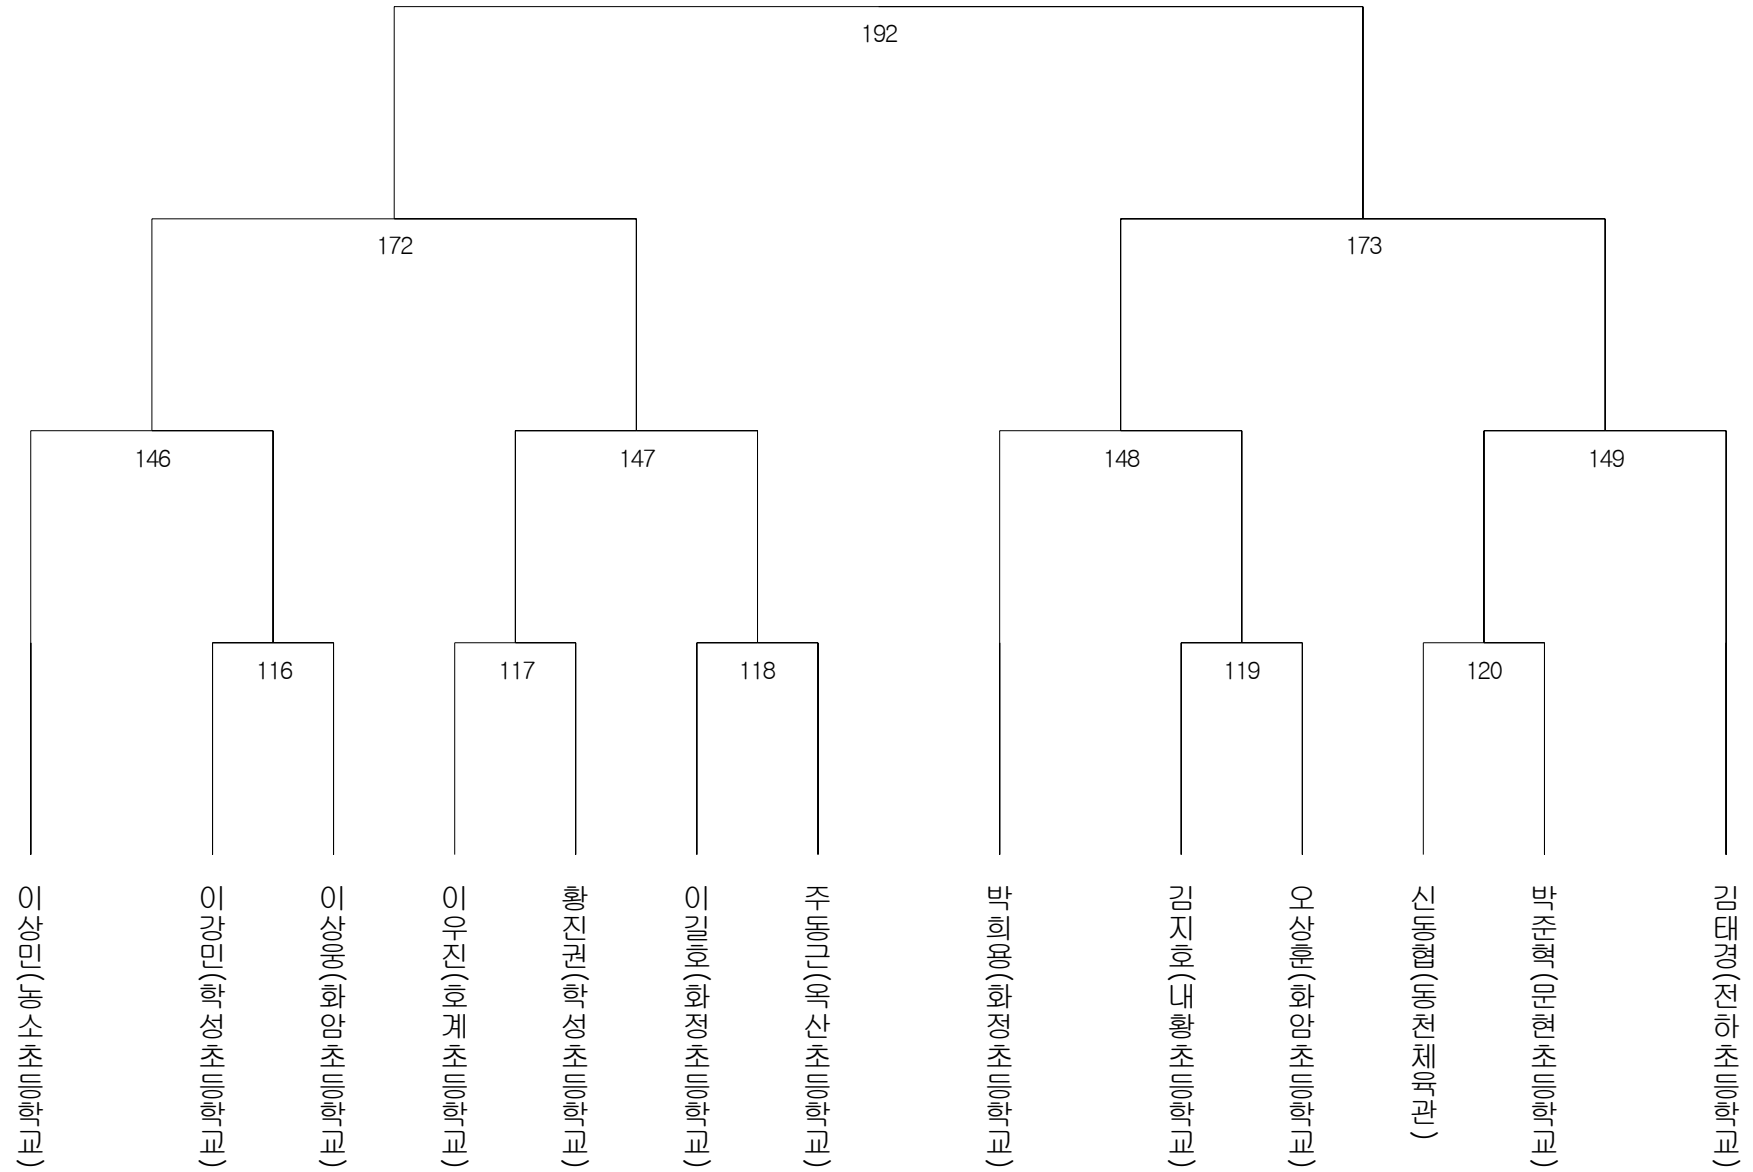

초등부2군 남자 핀급(61)

초등부2군 남자 플라이급(24)

초등부2군 남자 밴텀급(21)

초등부2군 남자 페더급(23)

초등부2군 남자 라이트급(14)

초등부2군 남자 라이트웰터급(20)

초등부2군 남자 웰터급(13)

초등부2군 남자 라이트미들급(9)

초등부2군 남자 미들급(5)

초등부2군 남자 라이트헤비급(6)

초등부2군 남자 헤비급(6)