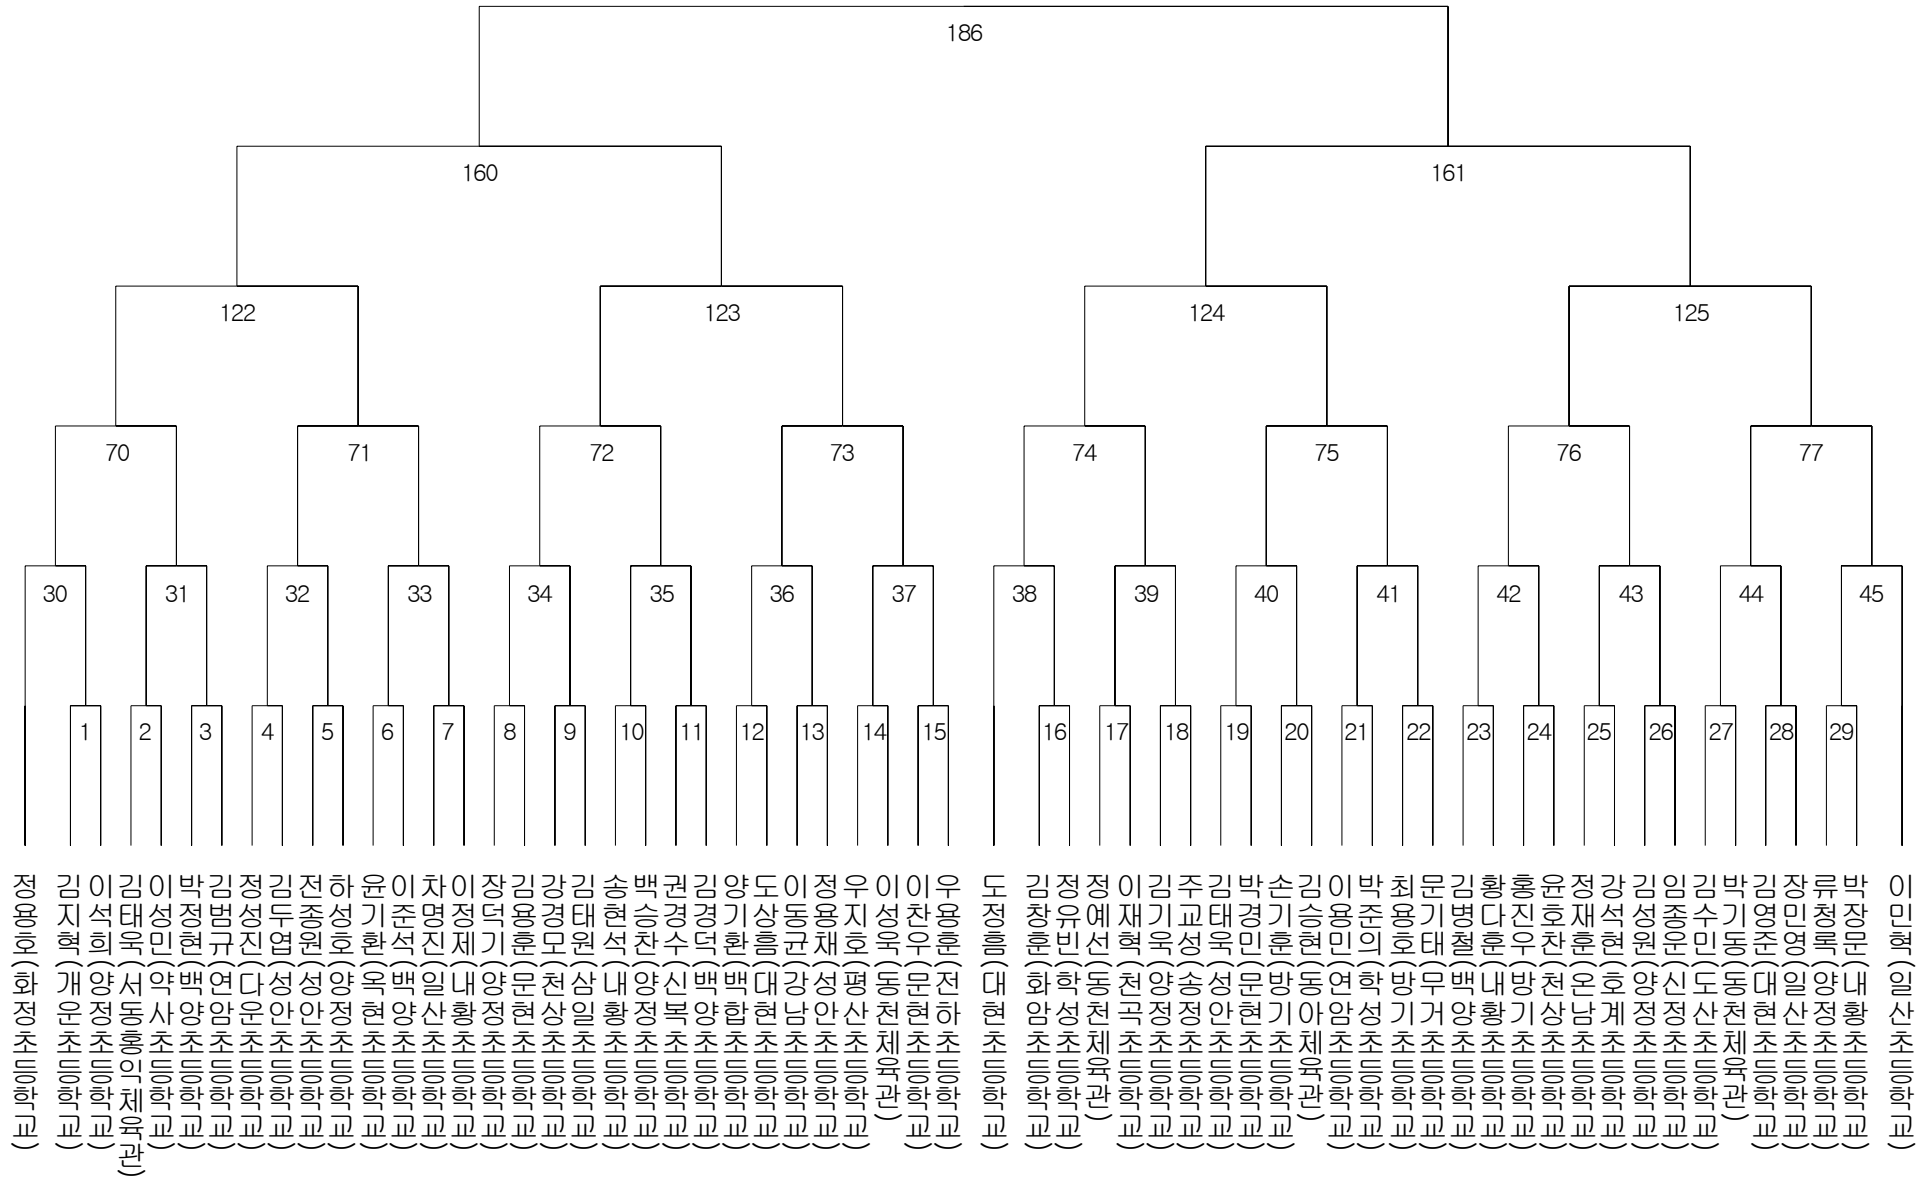

초등부2군 남자 핀급(61)

초등부2군 남자 플라이급(24)

초등부2군 남자 밴텀급(21)

초등부2군 남자 페더급(23)

초등부2군 남자 라이트급(14)

초등부2군 남자 라이트웰터급(20)

초등부2군 남자 웰터급(13)

초등부2군 남자 라이트미들급(9)

초등부2군 남자 미들급(5)

초등부2군 남자 라이트헤비급(6)

초등부2군 남자 헤비급(6)