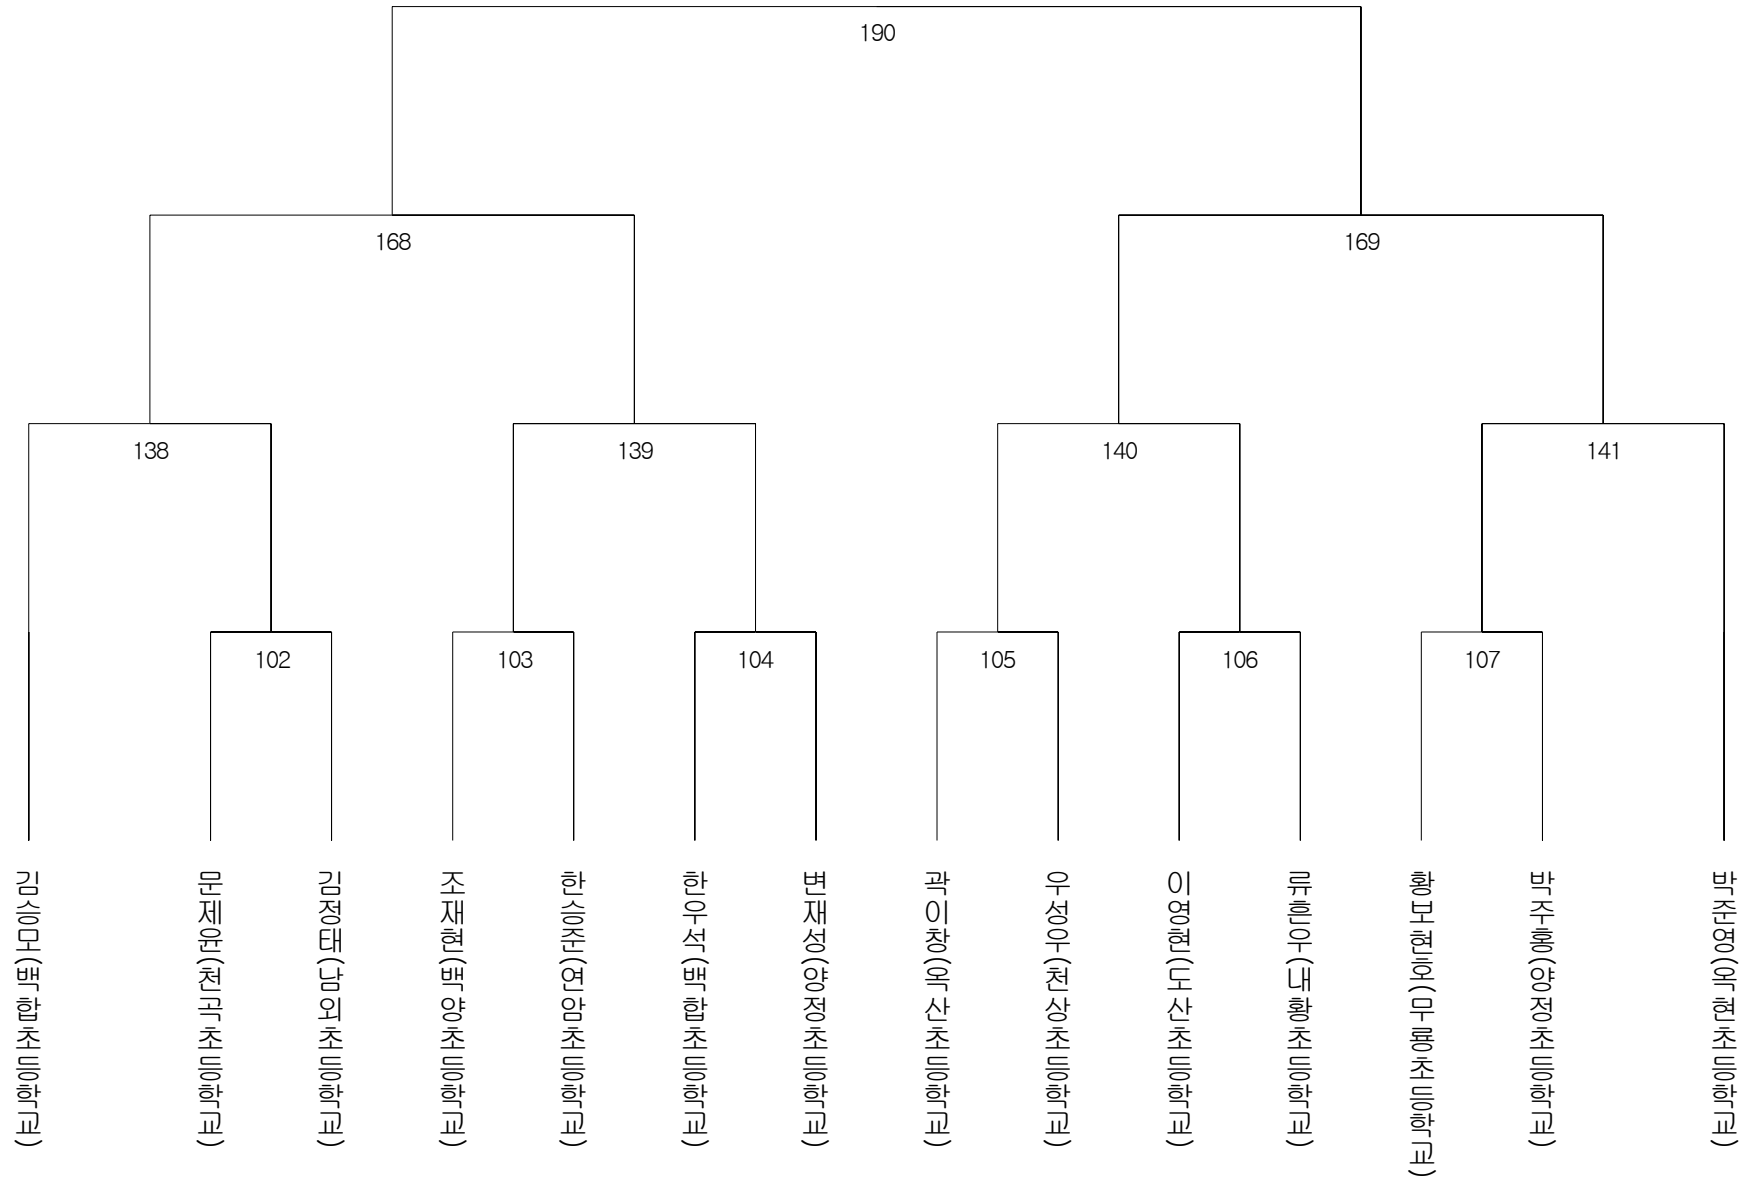

초등부2군 남자 핀급(61)

초등부2군 남자 플라이급(24)

초등부2군 남자 밴텀급(21)

초등부2군 남자 페더급(23)

초등부2군 남자 라이트급(14)

초등부2군 남자 라이트웰터급(20)

초등부2군 남자 웰터급(13)

초등부2군 남자 라이트미들급(9)

초등부2군 남자 미들급(5)

초등부2군 남자 라이트헤비급(6)

초등부2군 남자 헤비급(6)