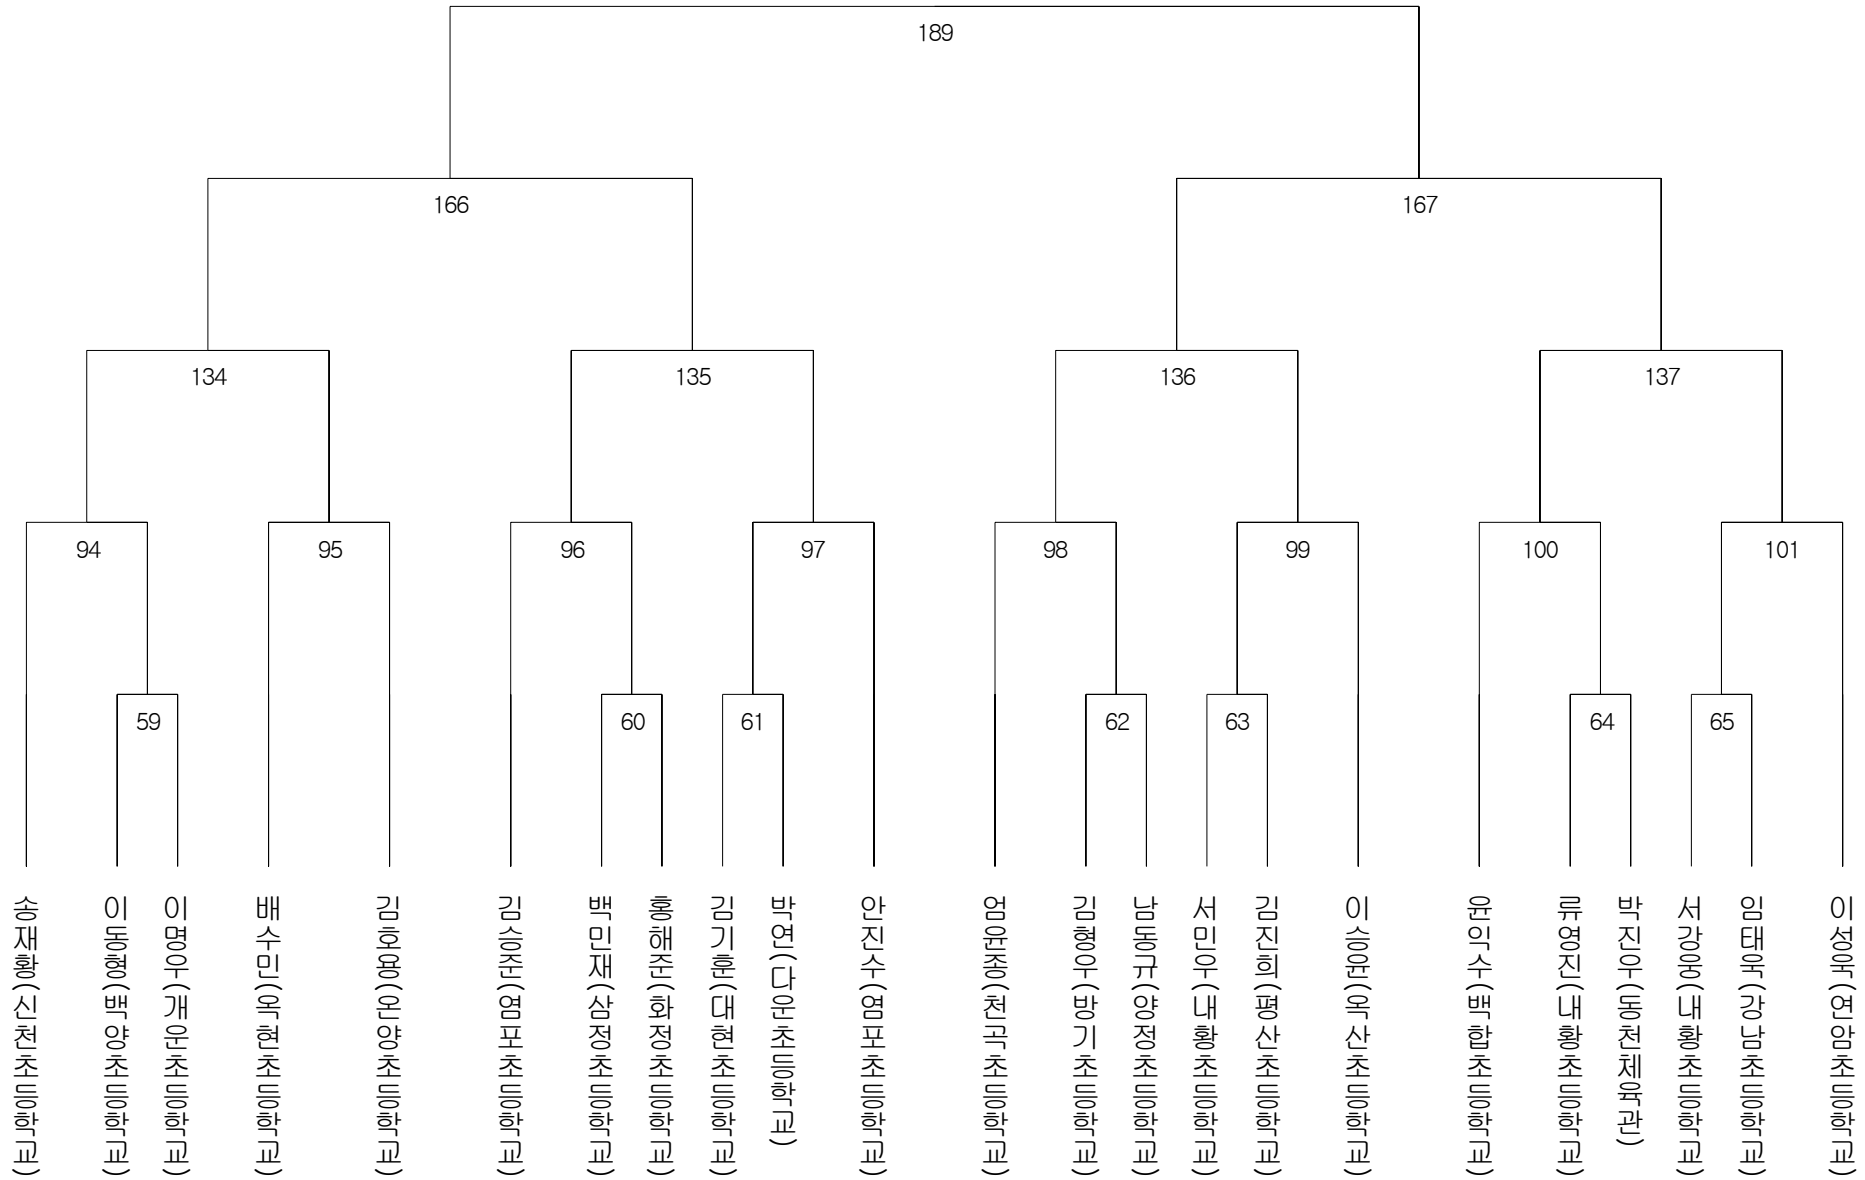

초등부2군 남자 핀급(61)

초등부2군 남자 플라이급(24)

초등부2군 남자 밴텀급(21)

초등부2군 남자 페더급(23)

초등부2군 남자 라이트급(14)

초등부2군 남자 라이트웰터급(20)

초등부2군 남자 웰터급(13)

초등부2군 남자 라이트미들급(9)

초등부2군 남자 미들급(5)

초등부2군 남자 라이트헤비급(6)

초등부2군 남자 헤비급(6)