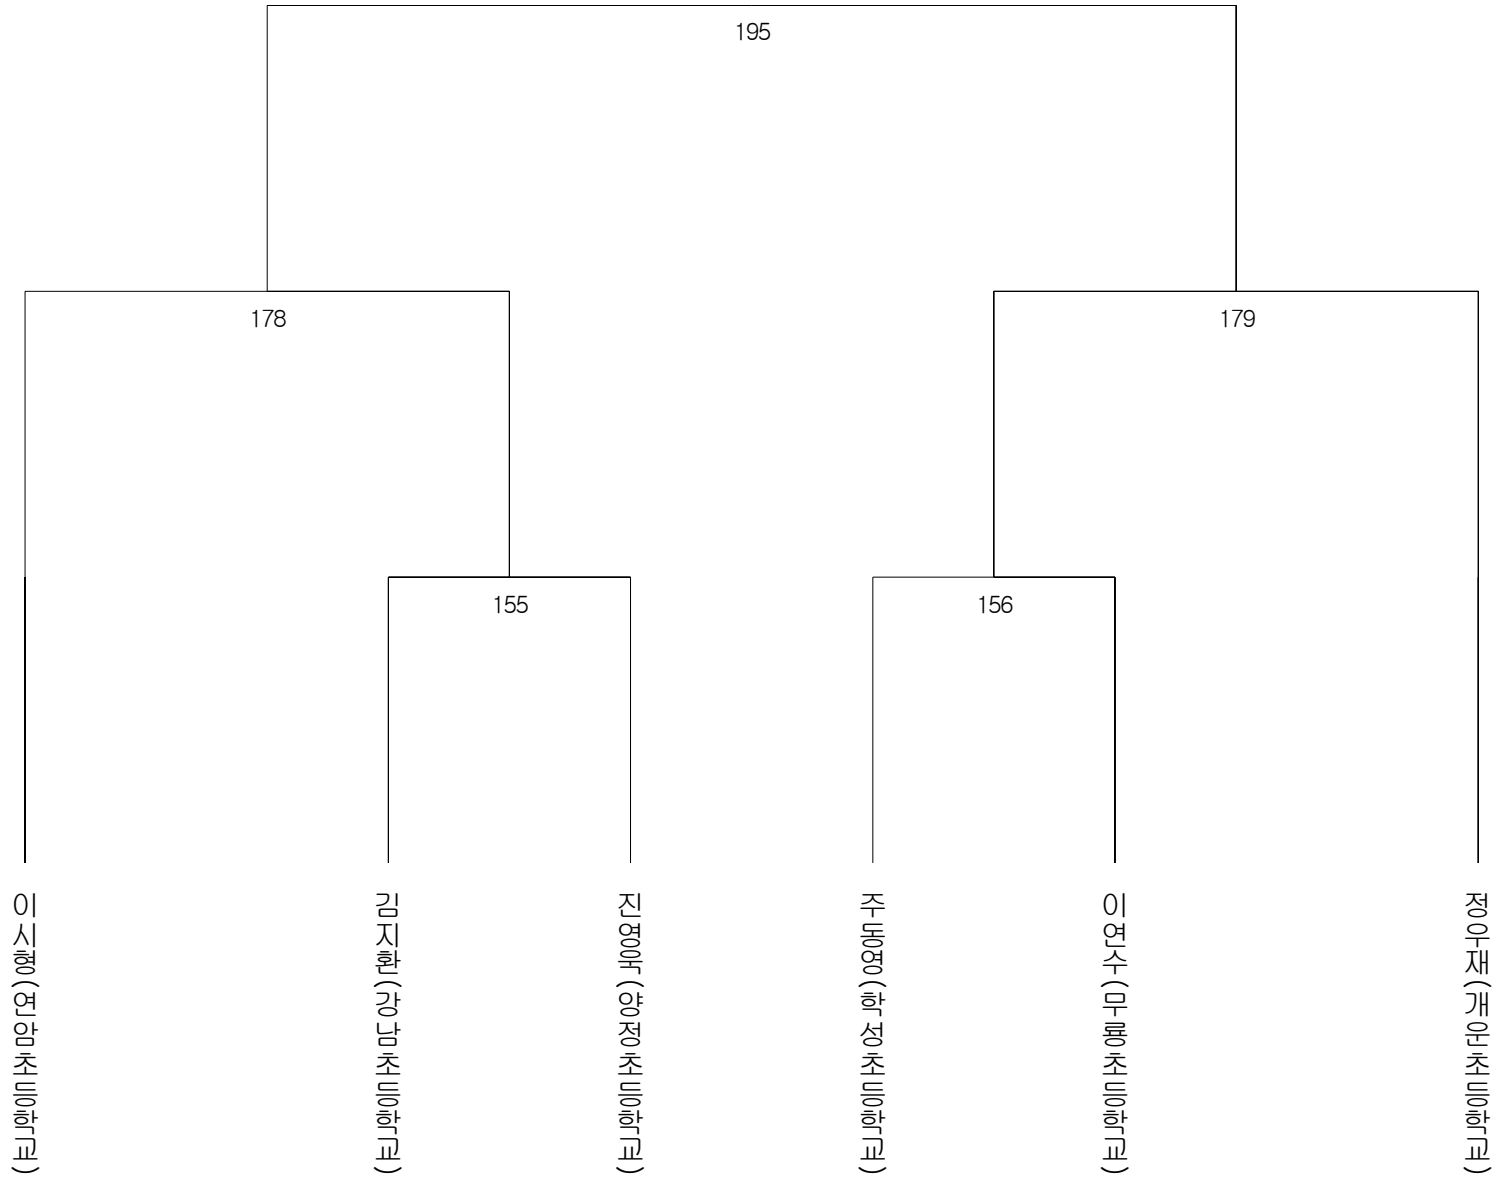

초등부2군 남자 핀급(61)

초등부2군 남자 플라이급(24)

초등부2군 남자 밴텀급(21)

초등부2군 남자 페더급(23)

초등부2군 남자 라이트급(14)

초등부2군 남자 라이트웰터급(20)

초등부2군 남자 웰터급(13)

초등부2군 남자 라이트미들급(9)

초등부2군 남자 미들급(5)

초등부2군 남자 라이트헤비급(6)

초등부2군 남자 헤비급(6)