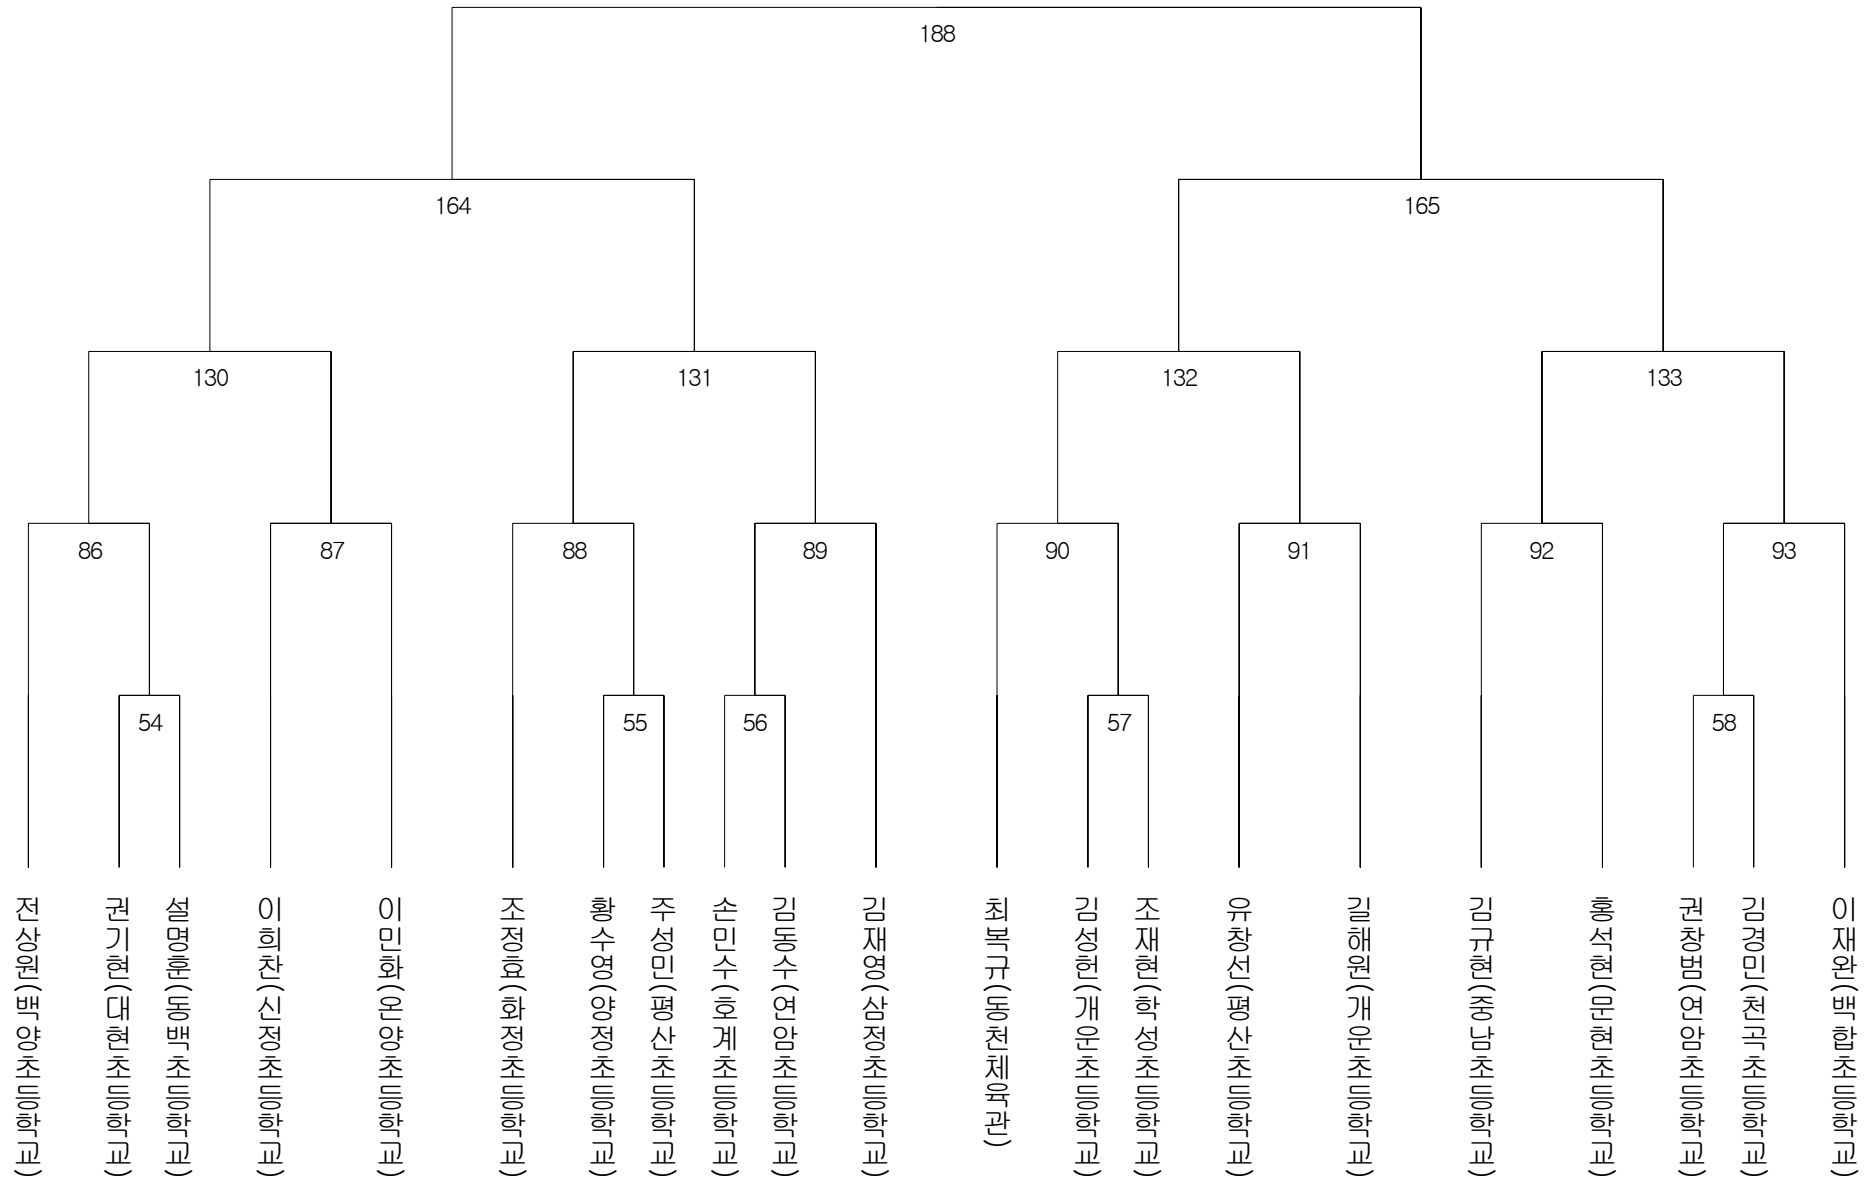

초등부2군 남자 핀급(61)

초등부2군 남자 플라이급(24)

초등부2군 남자 밴텀급(21)

초등부2군 남자 페더급(23)

초등부2군 남자 라이트급(14)

초등부2군 남자 라이트웰터급(20)

초등부2군 남자 웰터급(13)

초등부2군 남자 라이트미들급(9)

초등부2군 남자 미들급(5)

초등부2군 남자 라이트헤비급(6)

초등부2군 남자 헤비급(6)