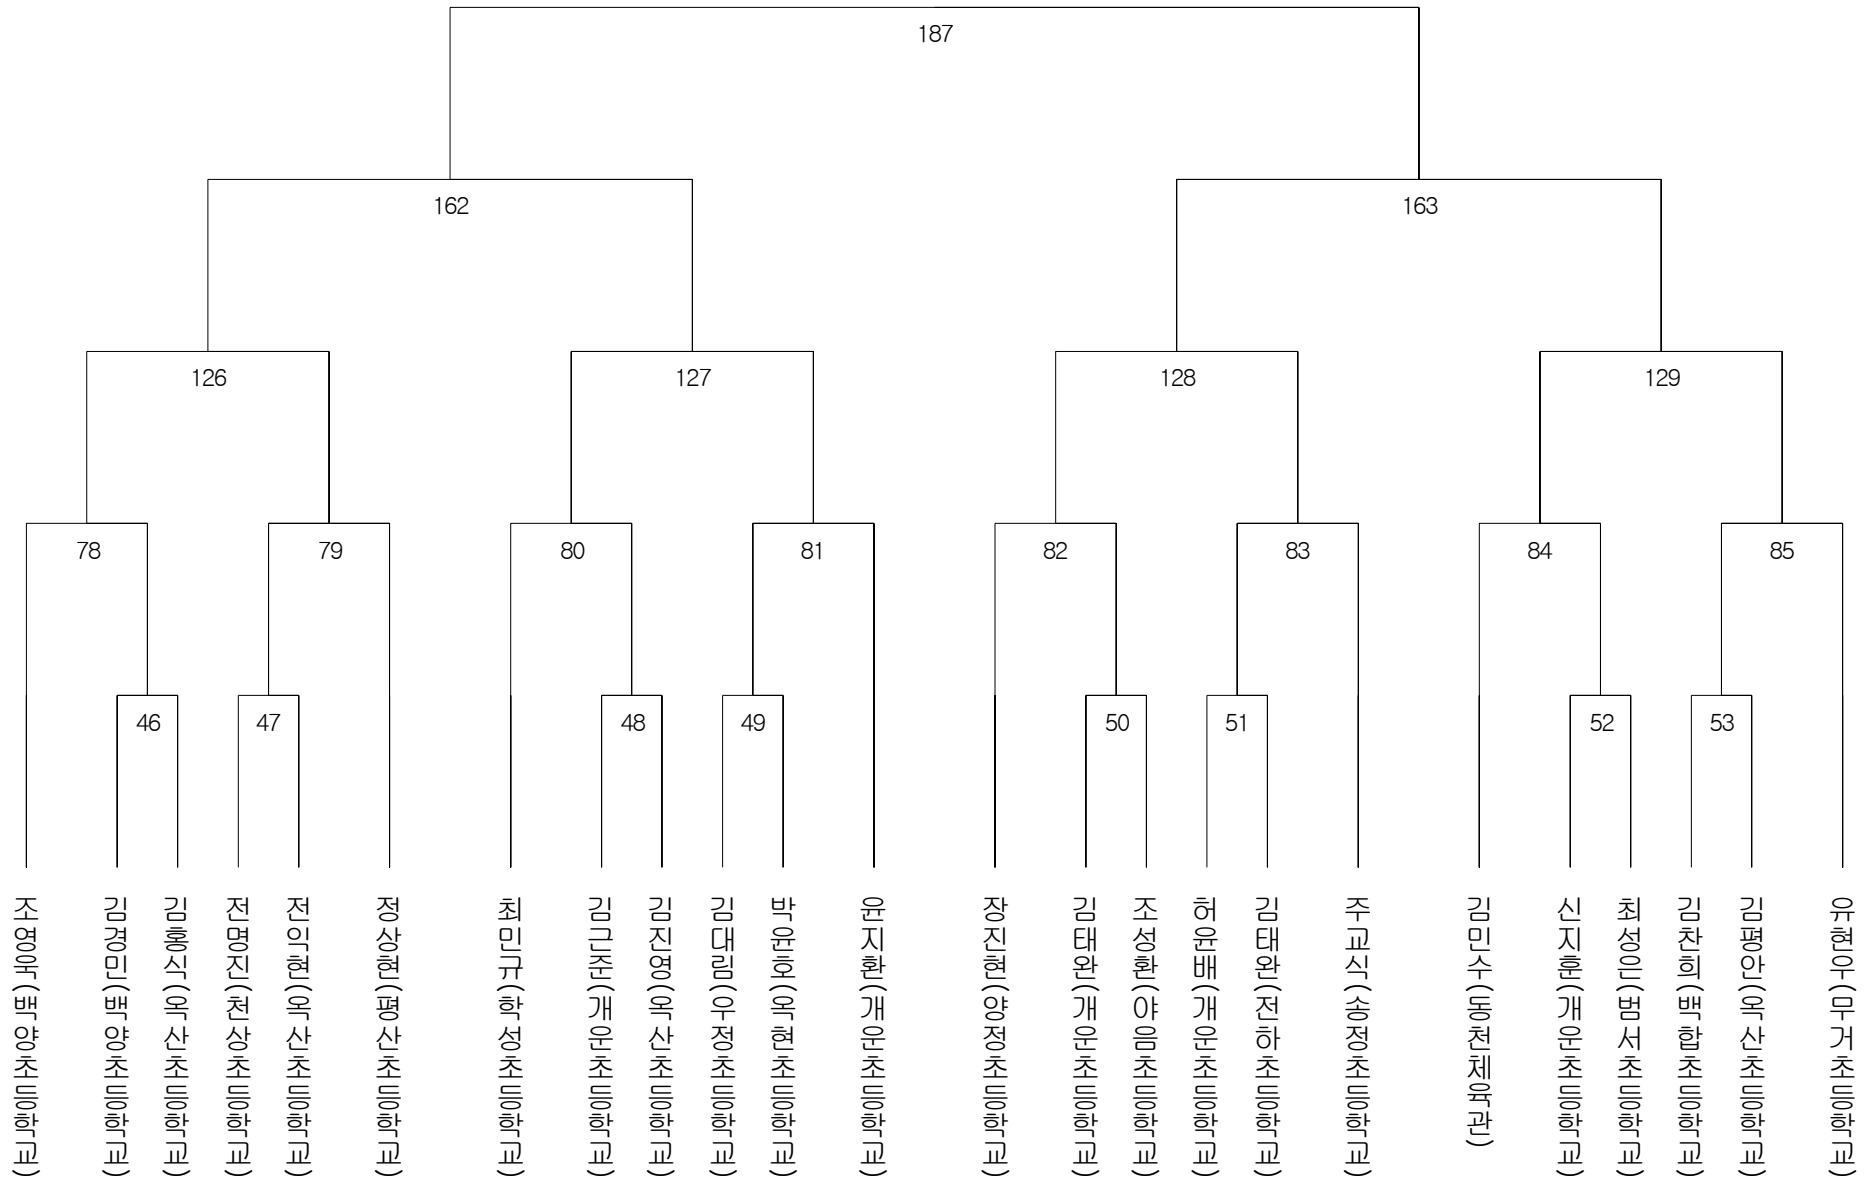

초등부2군 남자 핀급(61)

초등부2군 남자 플라이급(24)

초등부2군 남자 밴텀급(21)

초등부2군 남자 페더급(23)

초등부2군 남자 라이트급(14)

초등부2군 남자 라이트웰터급(20)

초등부2군 남자 웰터급(13)

초등부2군 남자 라이트미들급(9)

초등부2군 남자 미들급(5)

초등부2군 남자 라이트헤비급(6)

초등부2군 남자 헤비급(6)