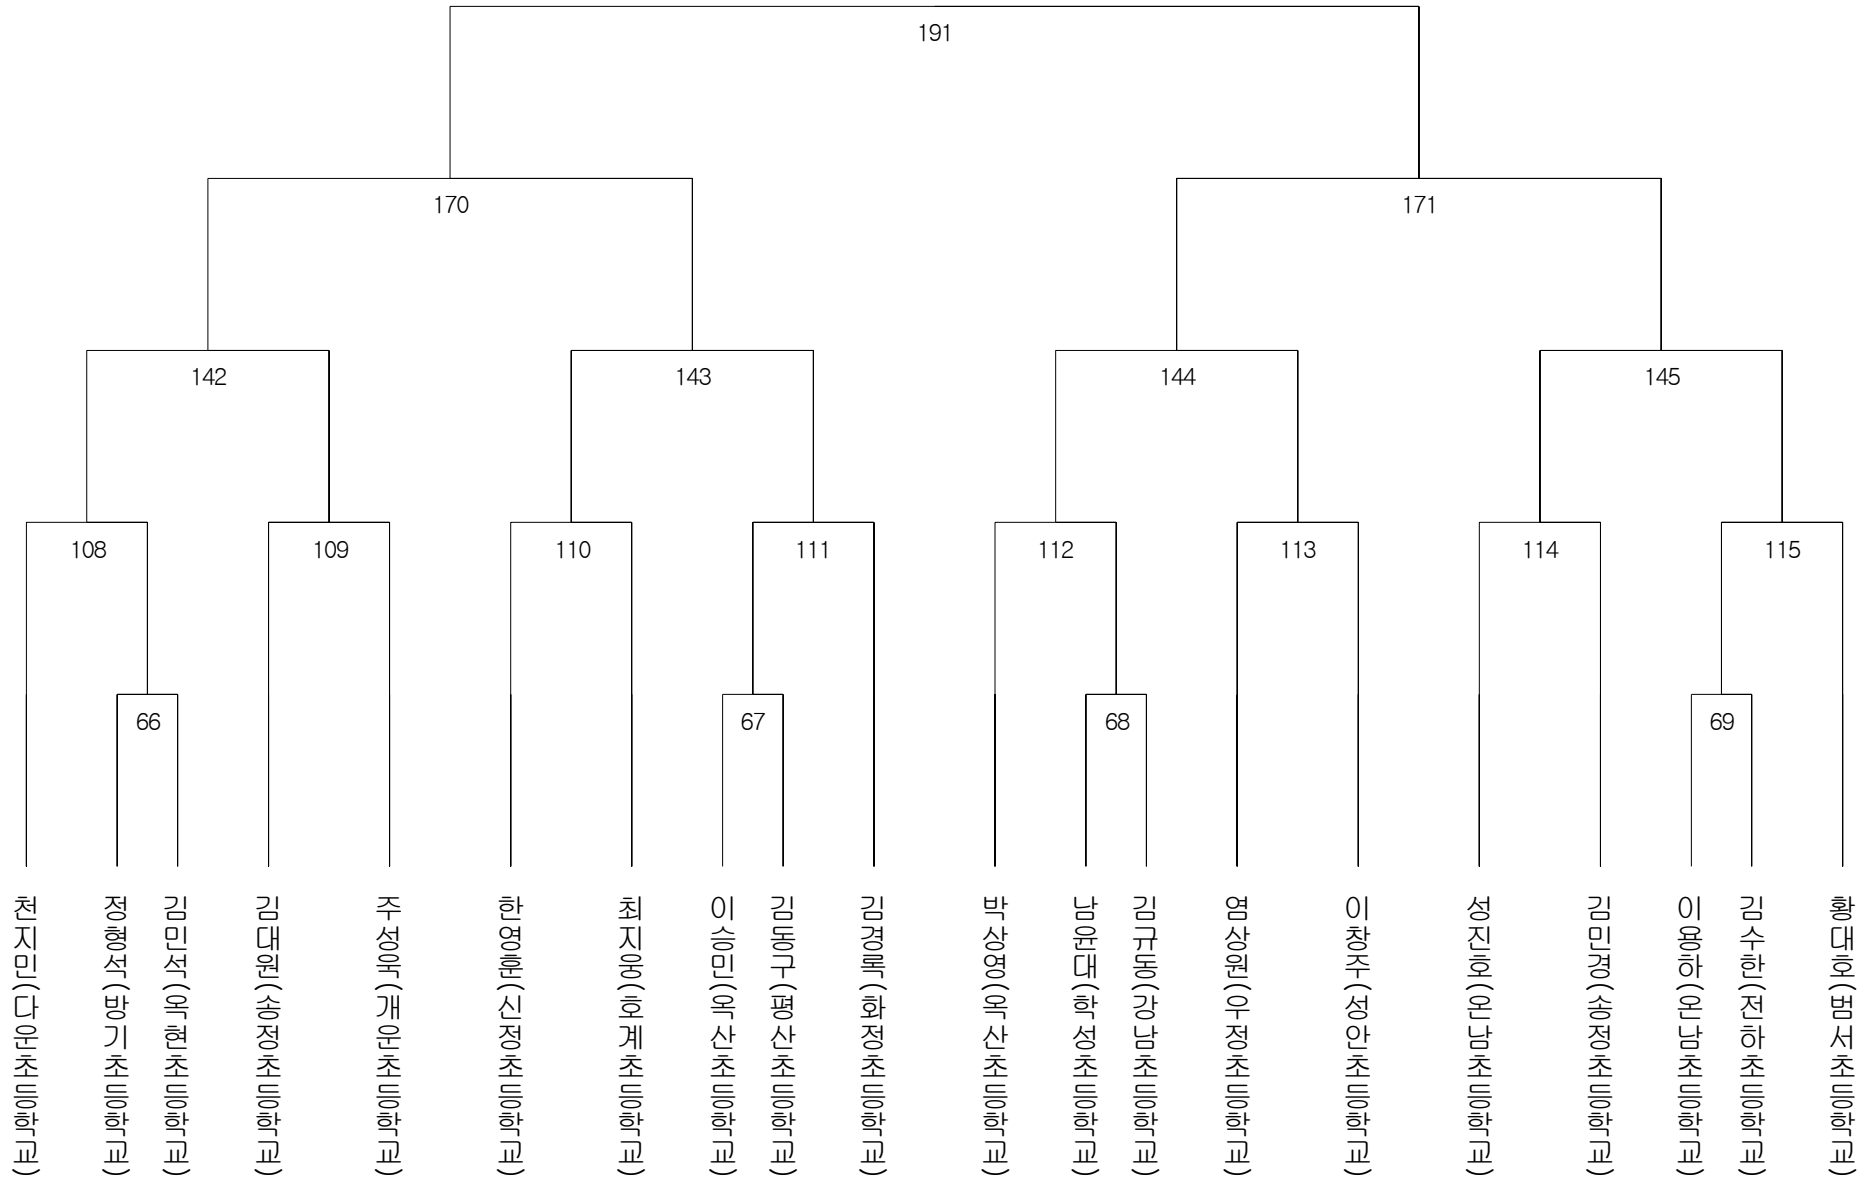

초등부2군 남자 핀급(61)

초등부2군 남자 플라이급(24)

초등부2군 남자 밴텀급(21)

초등부2군 남자 페더급(23)

초등부2군 남자 라이트급(14)

초등부2군 남자 라이트웰터급(20)

초등부2군 남자 웰터급(13)

초등부2군 남자 라이트미들급(9)

초등부2군 남자 미들급(5)

초등부2군 남자 라이트헤비급(6)

초등부2군 남자 헤비급(6)