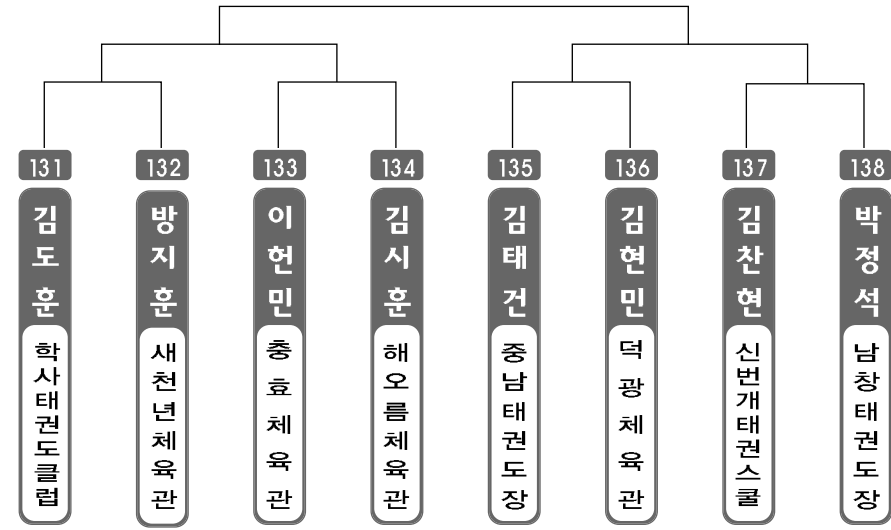

초.중.고 개인전

▶ 초등 1학년 남자 1조 ▶ *코트 :

▶ 초등 1학년 남자 2조 ▶ *코트 :

▶ 초등 1학년 남자 3조 ◀ *코트 :

▶ 초등 1학년 여자 1조 ◀ *코트 :

▶ 초등 2학년 남자 1조 ◀ *코트 :

▶ 초등 2학년 남자 2조 ◀ *코트 :

▶ 초등 2학년 남자 3조 ◀ *코트 :

▶ 초등 2학년 남자 4조 ◀ *코트 :

▶ 초등 2학년 남자 5조 ◀ *코트 :

▶ 초등 2학년 남자 6조 ◀ *코트 :

▶ 초등 2학년 남자 7조 ◀ *코트 :

▶ 초등 2학년 남자 8조 ◀ *코트 :

▶ 초등 2학년 남자 9조 ◀ *코트 :

▶ 초등 2학년 남자 10조 ◀ *코트 :

▶ 초등 2학년 남자 11조 ◀ *코트 :

▶ 초등 2학년 남자 12조 ◀ *코트 :

▶ 초등 2학년 남자 13조 ◀ *코트 :

▶ 초등 2학년 남자 14조 ◀ *코트 :

▶ 초등 2학년 여자 1조 ◀ *코트 :

▶ 초등 2학년 여자 2조 ◀ *코트 :

▶ 초등 3학년 남자 1조 ◀ *코트 :

▶ 초등 3학년 남자 2조 ◀ *코트 :

▶ 초등 3학년 남자 3조 ◀ *코트 :