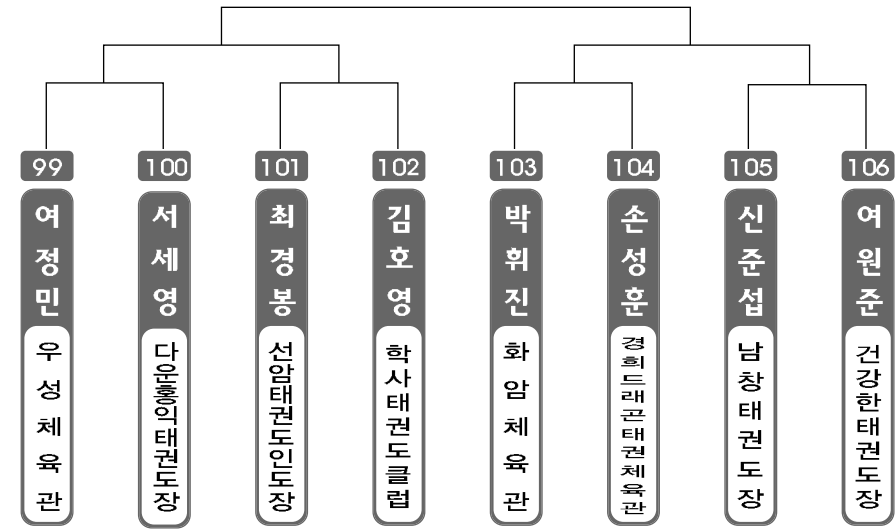

초.중.고 개인전

▶ 초등 1학년 남자 1조 ▶ *코트 :

▶ 초등 1학년 남자 2조 ▶ *코트 :

▶ 초등 1학년 남자 3조 ◀ *코트 :

▶ 초등 1학년 여자 1조 ◀ *코트 :

▶ 초등 2학년 남자 1조 ◀ *코트 :

▶ 초등 2학년 남자 2조 ◀ *코트 :

▶ 초등 2학년 남자 3조 ◀ *코트 :

▶ 초등 2학년 남자 4조 ◀ *코트 :

▶ 초등 2학년 남자 5조 ◀ *코트 :

▶ 초등 2학년 남자 6조 ◀ *코트 :

▶ 초등 2학년 남자 7조 ◀ *코트 :

▶ 초등 2학년 남자 8조 ◀ *코트 :

▶ 초등 2학년 남자 9조 ◀ *코트 :

▶ 초등 2학년 남자 10조 ◀ *코트 :

▶ 초등 2학년 남자 11조 ◀ *코트 :

▶ 초등 2학년 남자 12조 ◀ *코트 :

▶ 초등 2학년 남자 13조 ◀ *코트 :

▶ 초등 2학년 남자 14조 ◀ *코트 :

▶ 초등 2학년 여자 1조 ◀ *코트 :

▶ 초등 2학년 여자 2조 ◀ *코트 :

▶ 초등 3학년 남자 1조 ◀ *코트 :

▶ 초등 3학년 남자 2조 ◀ *코트 :

▶ 초등 3학년 남자 3조 ◀ *코트 :