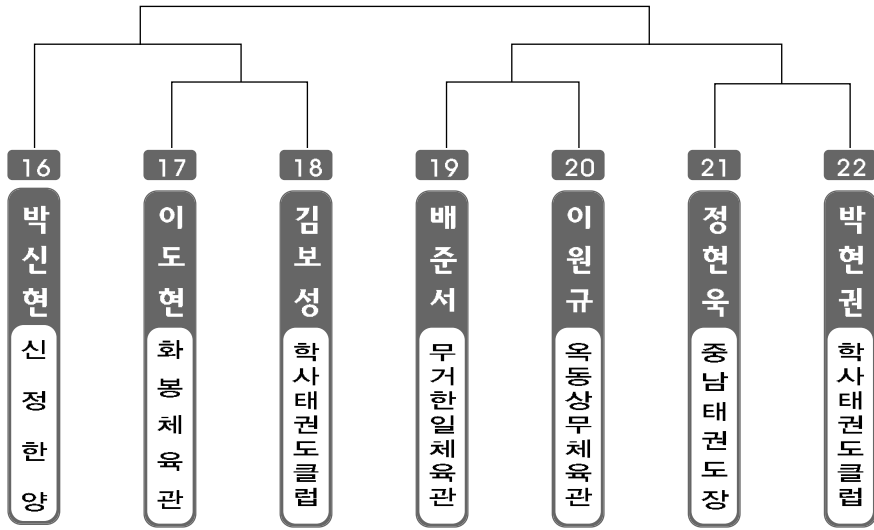

초.중.고 개인전

▶ 초등 1학년 남자 1조 ▶ *코트 :

▶ 초등 1학년 남자 2조 ▶ *코트 :

▶ 초등 1학년 남자 3조 ◀ *코트 :

▶ 초등 1학년 여자 1조 ◀ *코트 :

▶ 초등 2학년 남자 1조 ◀ *코트 :

▶ 초등 2학년 남자 2조 ◀ *코트 :

▶ 초등 2학년 남자 3조 ◀ *코트 :

▶ 초등 2학년 남자 4조 ◀ *코트 :

▶ 초등 2학년 남자 5조 ◀ *코트 :

▶ 초등 2학년 남자 6조 ◀ *코트 :

▶ 초등 2학년 남자 7조 ◀ *코트 :

▶ 초등 2학년 남자 8조 ◀ *코트 :

▶ 초등 2학년 남자 9조 ◀ *코트 :

▶ 초등 2학년 남자 10조 ◀ *코트 :

▶ 초등 2학년 남자 11조 ◀ *코트 :