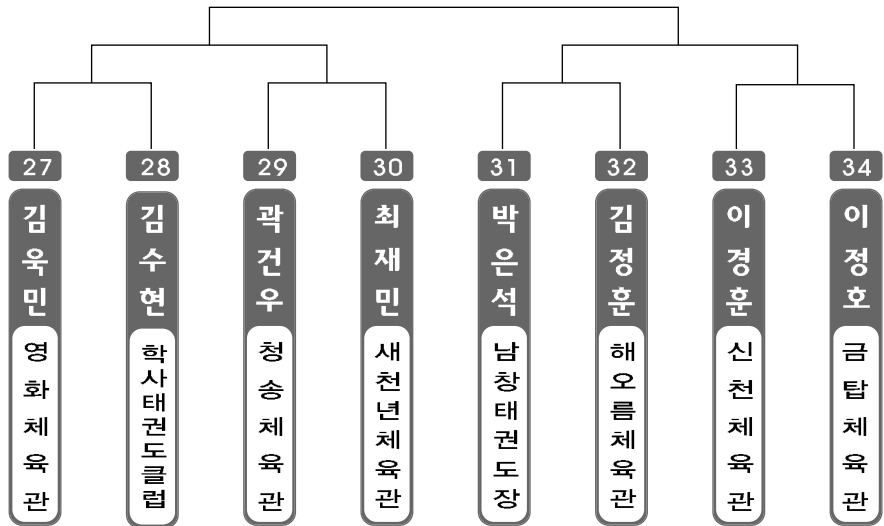

초.중.고 개인전

▶ 초등 1학년 남자 1조 ▶ *코트 :

▶ 초등 1학년 남자 2조 ▶ *코트 :

▶ 초등 1학년 남자 3조 ◀ *코트 :

▶ 초등 1학년 여자 1조 ◀ *코트 :

▶ 초등 2학년 남자 1조 ◀ *코트 :

▶ 초등 2학년 남자 2조 ◀ *코트 :

▶ 초등 2학년 남자 3조 ◀ *코트 :

▶ 초등 2학년 남자 4조 ◀ *코트 :

▶ 초등 2학년 남자 5조 ◀ *코트 :

▶ 초등 2학년 남자 6조 ◀ *코트 :

▶ 초등 2학년 남자 7조 ◀ *코트 :

▶ 초등 2학년 남자 8조 ◀ *코트 :

▶ 초등 2학년 남자 9조 ◀ *코트 :

▶ 초등 2학년 남자 10조 ◀ *코트 :

▶ 초등 2학년 남자 11조 ◀ *코트 :