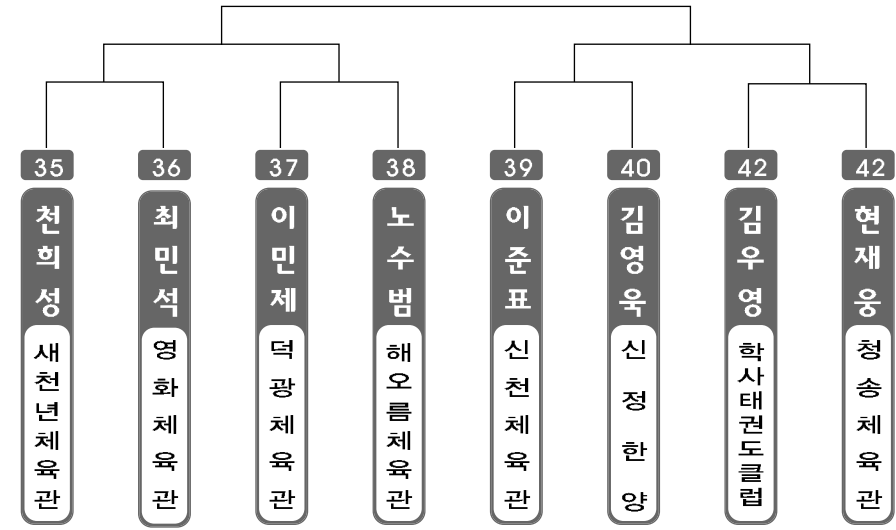

초.중.고 개인전

▶ 초등 1학년 남자 1조 ▶ *코트 :

▶ 초등 1학년 남자 2조 ▶ *코트 :

▶ 초등 1학년 남자 3조 ◀ *코트 :

▶ 초등 1학년 여자 1조 ◀ *코트 :

▶ 초등 2학년 남자 1조 ◀ *코트 :

▶ 초등 2학년 남자 2조 ◀ *코트 :

▶ 초등 2학년 남자 3조 ◀ *코트 :

▶ 초등 2학년 남자 4조 ◀ *코트 :

▶ 초등 2학년 남자 5조 ◀ *코트 :

▶ 초등 2학년 남자 6조 ◀ *코트 :

▶ 초등 2학년 남자 7조 ◀ *코트 :

▶ 초등 2학년 남자 8조 ◀ *코트 :

▶ 초등 2학년 남자 9조 ◀ *코트 :

▶ 초등 2학년 남자 10조 ◀ *코트 :

▶ 초등 2학년 남자 11조 ◀ *코트 :