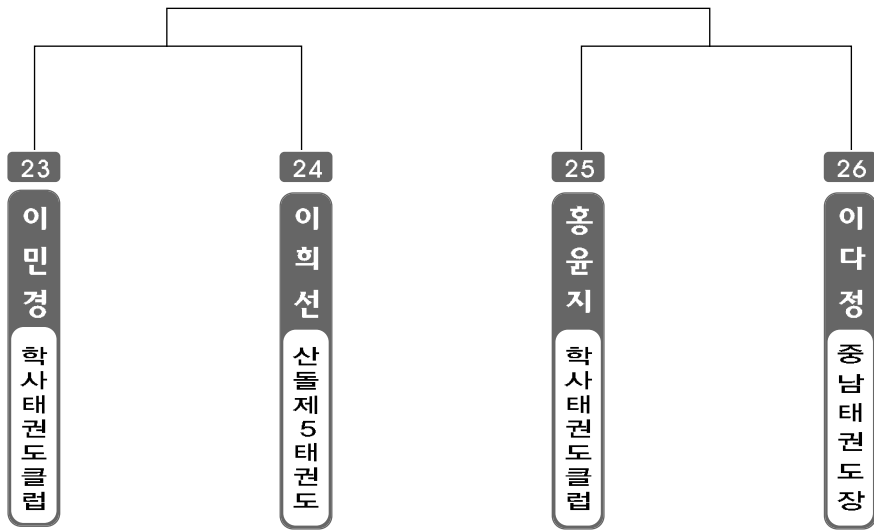

초.중.고 개인전

▶ 초등 1학년 남자 1조 ▶ *코트 :

▶ 초등 1학년 남자 2조 ▶ *코트 :

▶ 초등 1학년 남자 3조 ◀ *코트 :

▶ 초등 1학년 여자 1조 ◀ *코트 :

▶ 초등 2학년 남자 1조 ◀ *코트 :

▶ 초등 2학년 남자 2조 ◀ *코트 :

▶ 초등 2학년 남자 3조 ◀ *코트 :

▶ 초등 2학년 남자 4조 ◀ *코트 :

▶ 초등 2학년 남자 5조 ◀ *코트 :

▶ 초등 2학년 남자 6조 ◀ *코트 :

▶ 초등 2학년 남자 7조 ◀ *코트 :

▶ 초등 2학년 남자 8조 ◀ *코트 :

▶ 초등 2학년 남자 9조 ◀ *코트 :

▶ 초등 2학년 남자 10조 ◀ *코트 :

▶ 초등 2학년 남자 11조 ◀ *코트 :