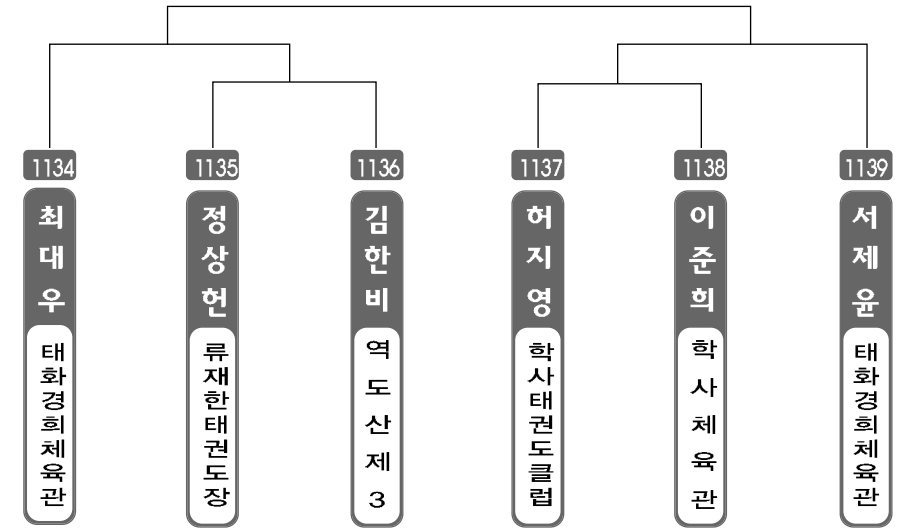

▶ **중등 3학년 남자 1조** ◀ *코트 :

▶ **중등 3학년 남자 2조** ◀ *코트 :

▶ **중등 3학년 여자 1조** ◀ *코트 :

▶ **고등 1학년 남자 1조** ◀ *코트 :

▶ **고등 1학년 남자 2조** ◀ *코트 :

▶ **고등 1학년 여자 1조** ◀ *코트 :

▶ **고등 2학년 남자 1조** ◀ *코트 :

▶ **고등 2학년 남자 2조** ◀ *코트 :

▶ **고등 2학년 여자 1조** ◀ *코트 :

▶ **고등 3학년 남자 1조** ◀ *코트 :

▶ **고등 3학년 남자 2조** ◀ *코트 :

▶ **고등 3학년 남자 3조** ◀ *코트 :

▶ **고등 3학년 여자 1조** ◀ *코트 :

▶ **일반부 남자 1조** ◀ *코트 :

▶ **일반부 남자 2조** ◀ *코트 :

▶ **일반부 여자 1조** ◀ *코트 :

초.중.고.일반 단체전

▶ 단체 초등 저학년부 남자 1조 ◀ *코트 :

▶ 단체 초등 저학년부 남자 2조 ◀ *코트 :

▶ 단체 초등 저학년부 남자 3조 ◀ *코트 :

▶ 단체 초등 저학년부 남자 4조 ◀ *코트 :

▶ 단체 초등 고학년부 남자 1조 ◀ *코트 :

▶ 단체 초등 고학년부 남자 2조 ◀ *코트 :

▶ 단체 초등 고학년부 남자 3조 ◀ *코트 :