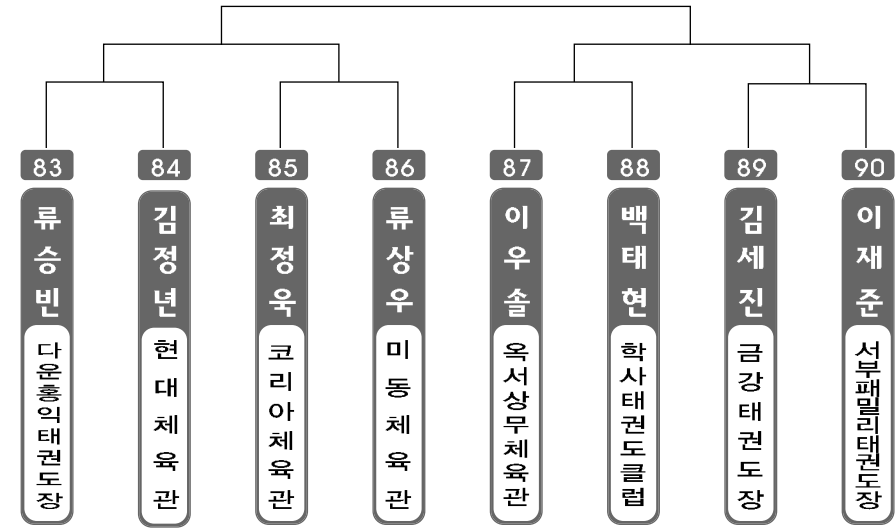

초.중.고 개인전

▶ 초등 1학년 남자 1조 ▶ *코트 :

▶ 초등 1학년 남자 2조 ▶ *코트 :

▶ 초등 1학년 남자 3조 ◀ *코트 :

▶ 초등 1학년 여자 1조 ◀ *코트 :

▶ 초등 2학년 남자 1조 ◀ *코트 :

▶ 초등 2학년 남자 2조 ◀ *코트 :

▶ 초등 2학년 남자 3조 ◀ *코트 :

▶ 초등 2학년 남자 4조 ◀ *코트 :

▶ 초등 2학년 남자 5조 ◀ *코트 :

▶ 초등 2학년 남자 6조 ◀ *코트 :

▶ 초등 2학년 남자 7조 ◀ *코트 :

▶ 초등 2학년 남자 8조 ◀ *코트 :

▶ 초등 2학년 남자 9조 ◀ *코트 :

▶ 초등 2학년 남자 10조 ◀ *코트 :

▶ 초등 2학년 남자 11조 ◀ *코트 :

▶ 초등 2학년 남자 12조 ◀ *코트 :

▶ 초등 2학년 남자 13조 ◀ *코트 :

▶ 초등 2학년 남자 14조 ◀ *코트 :

▶ 초등 2학년 여자 1조 ◀ *코트 :

▶ 초등 2학년 여자 2조 ◀ *코트 :

▶ 초등 3학년 남자 1조 ◀ *코트 :

▶ 초등 3학년 남자 2조 ◀ *코트 :

▶ 초등 3학년 남자 3조 ◀ *코트 :