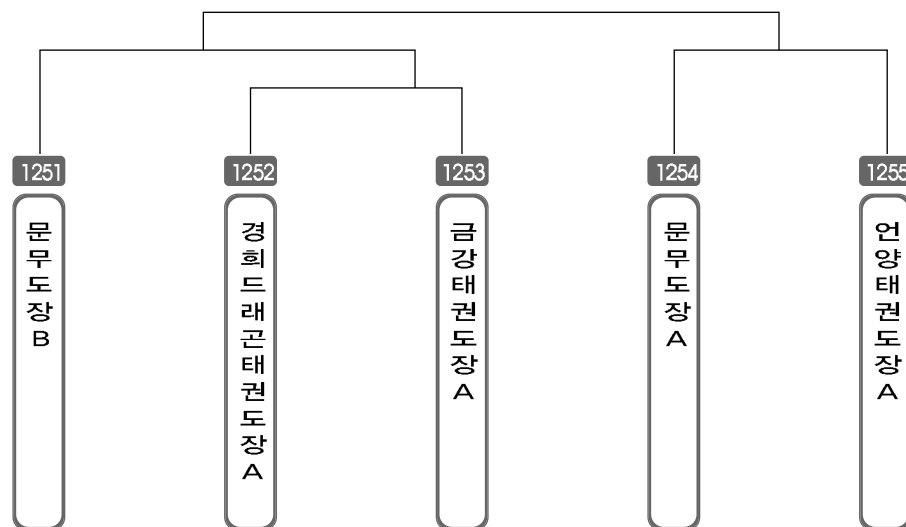

초.중.고.일반 단체전

▶ 단체 초등 저학년부 남자 1조 ◀ *코트 :

▶ 단체 초등 저학년부 남자 2조 ◀ *코트 :

▶ 단체 초등 저학년부 남자 3조 ◀ *코트 :

▶ 단체 초등 저학년부 남자 4조 ◀ *코트 :

▶ 단체 초등 고학년부 남자 1조 ◀ *코트 :

▶ 단체 초등 고학년부 남자 2조 ◀ *코트 :

▶ 단체 초등 고학년부 남자 3조 ◀ *코트 :

▶ 단체 초등 고학년부 남자 4조 ◀ *코트 :

▶ 단체 초등 고학년부 남자 5조 ◀ *코트 :

▶ 단체 초등 고학년부 남자 6조 ◀ *코트 :

▶ 단체 초등 고학년부 남자 7조 ◀ *코트 :

▶ **단체 초등 고학년부 남자 4조** ◀ *코트 :

▶ **단체 중등부 남자 1조** ◀ *코트 :

▶ **단체 고등부 남자 1조** ◀ *코트 :

▶ **일반부 남자 1조** ◀ *코트 :

단체전 출전선수 명단

번호	소속	이름
1148	금강태권도장A	이원재, 김세진, 최주찬
1149	무거한일태권도A	이준영, 김진혁, 안진혁, 김명관
1150	언양태권도장C	이원빈, 김민성, 한성민, 김주성
1151	선인태권도장A	김예찬, 박하빈, 서경빈, 박지환
1152	대도태권도장A	박선동, 최태권, 허성원, 공서현
1153	현우태권도장A	윤정현, 최민서, 윤성영
1154	학사2태권도장A	유도훈, 최정민, 김진모, 이승엽
1155	건강한태권도장A	여원준, 김규민, 김민혁
1156	화봉태권도장A	이호진, 이동근, 김진영
1157	경희드래곤태권도장A	손성훈, 박초은, 오성현, 김형진
1158	금탑체육관A	이정호, 이경민, 이지환
1159	무거한일태권도B	배준서, 이원진, 이원호
1160	대도태권도장B	이우진, 곽세영, 박윤미, 신민희
1161	학사체육관A	박은지, 신가은, 김민기
1162	선인태권도장B	김동우, 남기동, 김동현, 최진석
1163	이화태권도장A	박한별, 배성민, 이동훈
1164	방어진태권도장A	이석현, 김한별, 박재현
1165	나토안태권도장A	김태희, 황진술, 손준호
1166	계룡태권도A	김가연, 김동건, 김진성
1167	학사태권도클럽A	이형민, 박지우, 이태형
1168	언양태권도장A	정다민, 최지원, 이원준, 최준영, 김명문
1169	중남태권도장A	정현욱, 이상렬, 이다정
1170	대웅체육관A	성시훈, 백기호, 박민규, 송원빈, 손용환
1171	화봉태권도장B	박시현, 정승현, 김병률
1172	계룡태권도B	조준익, 지민경, 이재익
1173	언양태권도장B	황보영, 송세민, 유병규, 손지은, 정유진
1174	새천년체육관A	권혁준, 곽대규, 백영록
1175	학사태권도클럽B	장연정, 정은아, 양수빈, 김민정
1176	화암체육관A	박휘진, 이지호, 이 현
1177	나토안태권도장B	김민수, 조운영, 정현준