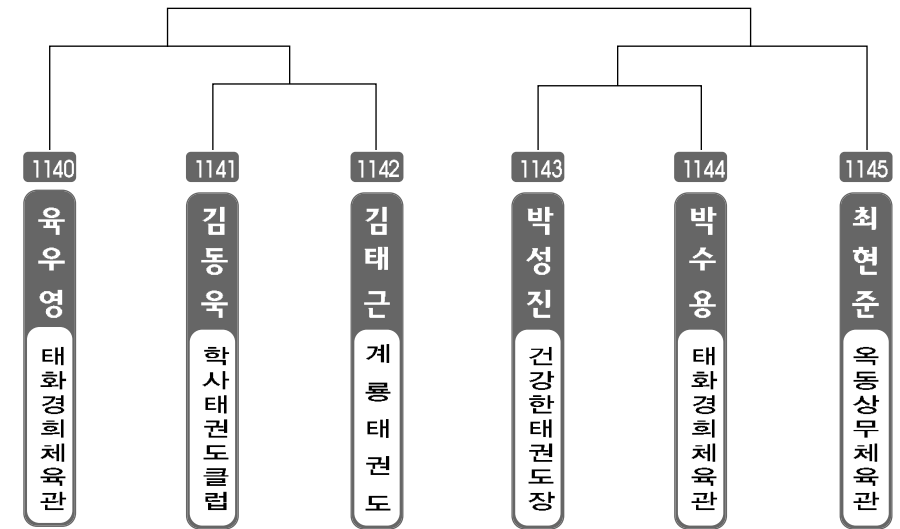

▶ **중등 3학년 남자 1조** ◀ *코트 :

▶ **중등 3학년 남자 2조** ◀ *코트 :

▶ **중등 3학년 여자 1조** ◀ *코트 :

▶ **고등 1학년 남자 1조** ◀ *코트 :

▶ **고등 1학년 남자 2조** ◀ *코트 :

▶ **고등 1학년 여자 1조** ◀ *코트 :

▶ **고등 2학년 남자 1조** ◀ *코트 :

▶ **고등 2학년 남자 2조** ◀ *코트 :

▶ **고등 2학년 여자 1조** ◀ *코트 :

▶ **고등 3학년 남자 1조** ◀ *코트 :

▶ **고등 3학년 남자 2조** ◀ *코트 :

▶ **고등 3학년 남자 3조** ◀ *코트 :

▶ **고등 3학년 여자 1조** ◀ *코트 :

▶ **일반부 남자 1조** ◀ *코트 :

▶ **일반부 남자 2조** ◀ *코트 :

▶ **일반부 여자 1조** ◀ *코트 :

초.중.고.일반 단체전

▶ 단체 초등 저학년부 남자 1조 ◀ *코트 :

▶ 단체 초등 저학년부 남자 2조 ◀ *코트 :

▶ 단체 초등 저학년부 남자 3조 ◀ *코트 :

▶ 단체 초등 저학년부 남자 4조 ◀ *코트 :

▶ 단체 초등 고학년부 남자 1조 ◀ *코트 :

▶ 단체 초등 고학년부 남자 2조 ◀ *코트 :

▶ 단체 초등 고학년부 남자 3조 ◀ *코트 :