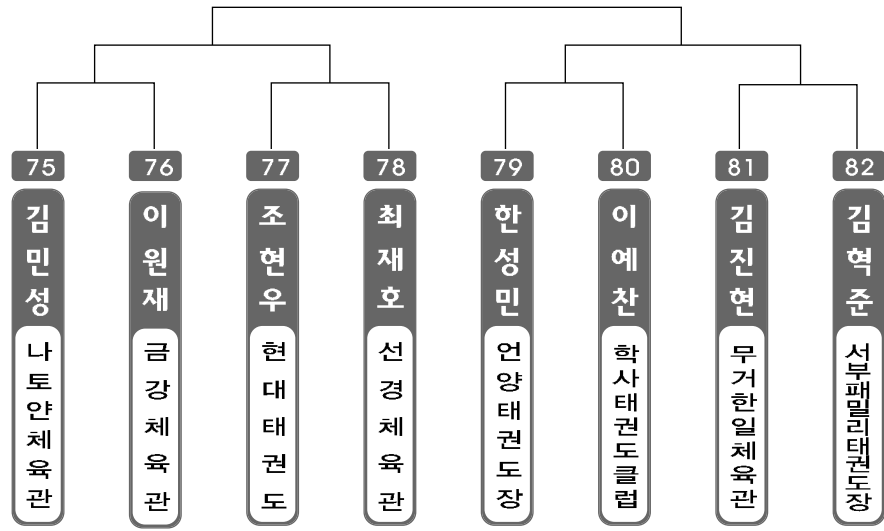

초.중.고 개인전

▶ 초등 1학년 남자 1조 ▶ *코트 :

▶ 초등 1학년 남자 2조 ▶ *코트 :

▶ 초등 1학년 남자 3조 ◀ *코트 :

▶ 초등 1학년 여자 1조 ◀ *코트 :

▶ 초등 2학년 남자 1조 ◀ *코트 :

▶ 초등 2학년 남자 2조 ◀ *코트 :

▶ 초등 2학년 남자 3조 ◀ *코트 :

▶ 초등 2학년 남자 4조 ◀ *코트 :

▶ 초등 2학년 남자 5조 ◀ *코트 :

▶ 초등 2학년 남자 6조 ◀ *코트 :

▶ 초등 2학년 남자 7조 ◀ *코트 :

▶ 초등 2학년 남자 8조 ◀ *코트 :

▶ 초등 2학년 남자 9조 ◀ *코트 :

▶ 초등 2학년 남자 10조 ◀ *코트 :

▶ 초등 2학년 남자 11조 ◀ *코트 :

▶ 초등 2학년 남자 12조 ◀ *코트 :

▶ 초등 2학년 남자 13조 ◀ *코트 :

▶ 초등 2학년 남자 14조 ◀ *코트 :

▶ 초등 2학년 여자 1조 ◀ *코트 :

▶ 초등 2학년 여자 2조 ◀ *코트 :

▶ 초등 3학년 남자 1조 ◀ *코트 :

▶ 초등 3학년 남자 2조 ◀ *코트 :

▶ 초등 3학년 남자 3조 ◀ *코트 :