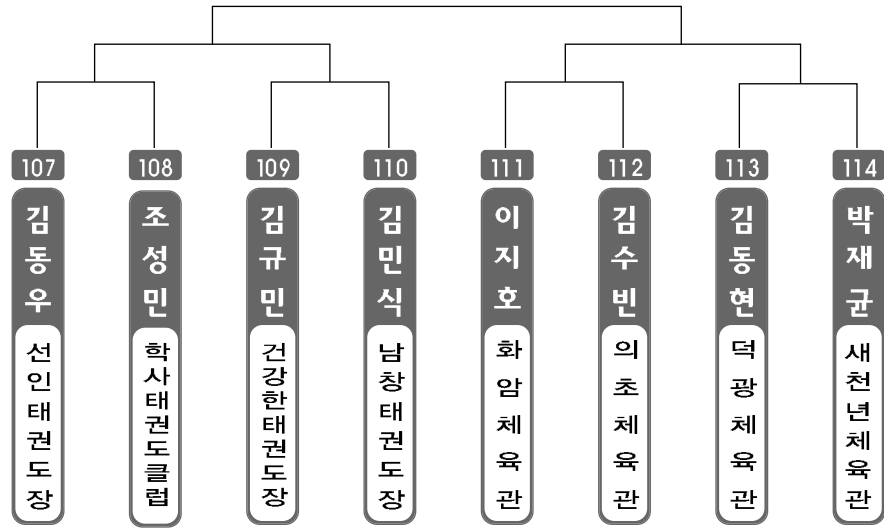

초.중.고 개인전

▶ 초등 1학년 남자 1조 ▶ *코트 :

▶ 초등 1학년 남자 2조 ▶ *코트 :

▶ 초등 1학년 남자 3조 ◀ *코트 :

▶ 초등 1학년 여자 1조 ◀ *코트 :

▶ 초등 2학년 남자 1조 ◀ *코트 :

▶ 초등 2학년 남자 2조 ◀ *코트 :

▶ 초등 2학년 남자 3조 ◀ *코트 :

▶ 초등 2학년 남자 4조 ◀ *코트 :

▶ 초등 2학년 남자 5조 ◀ *코트 :

▶ 초등 2학년 남자 6조 ◀ *코트 :

▶ 초등 2학년 남자 7조 ◀ *코트 :

▶ 초등 2학년 남자 8조 ◀ *코트 :

▶ 초등 2학년 남자 9조 ◀ *코트 :

▶ 초등 2학년 남자 10조 ◀ *코트 :

▶ 초등 2학년 남자 11조 ◀ *코트 :

▶ 초등 2학년 남자 12조 ◀ *코트 :

▶ 초등 2학년 남자 13조 ◀ *코트 :

▶ 초등 2학년 남자 14조 ◀ *코트 :

▶ 초등 2학년 여자 1조 ◀ *코트 :

▶ 초등 2학년 여자 2조 ◀ *코트 :

▶ 초등 3학년 남자 1조 ◀ *코트 :

▶ 초등 3학년 남자 2조 ◀ *코트 :

▶ 초등 3학년 남자 3조 ◀ *코트 :