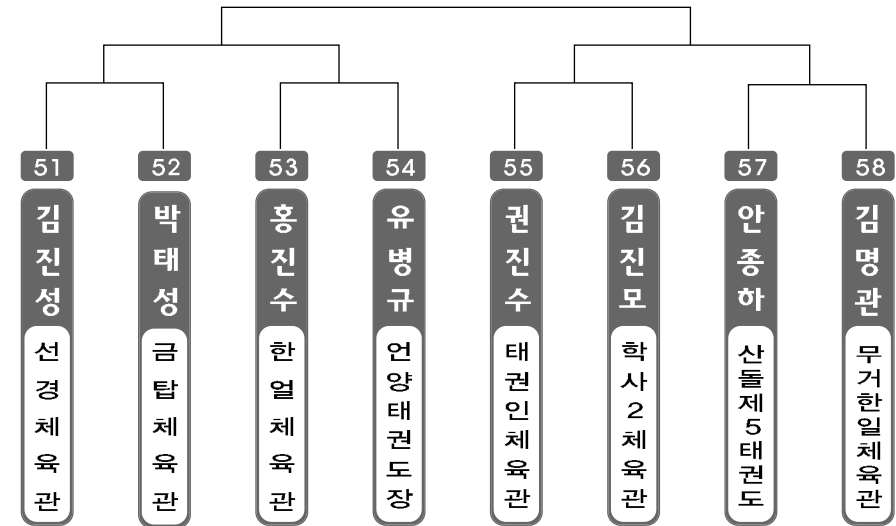

초.중.고 개인전

▶ 초등 1학년 남자 1조 ▶ *코트 :

▶ 초등 1학년 남자 2조 ▶ *코트 :

▶ 초등 1학년 남자 3조 ◀ *코트 :

▶ 초등 1학년 여자 1조 ◀ *코트 :

▶ 초등 2학년 남자 1조 ◀ *코트 :

▶ 초등 2학년 남자 2조 ◀ *코트 :

▶ 초등 2학년 남자 3조 ◀ *코트 :

▶ 초등 2학년 남자 4조 ◀ *코트 :

▶ 초등 2학년 남자 5조 ◀ *코트 :

▶ 초등 2학년 남자 6조 ◀ *코트 :

▶ 초등 2학년 남자 7조 ◀ *코트 :

▶ 초등 2학년 남자 8조 ◀ *코트 :

▶ 초등 2학년 남자 9조 ◀ *코트 :

▶ 초등 2학년 남자 10조 ◀ *코트 :

▶ 초등 2학년 남자 11조 ◀ *코트 :