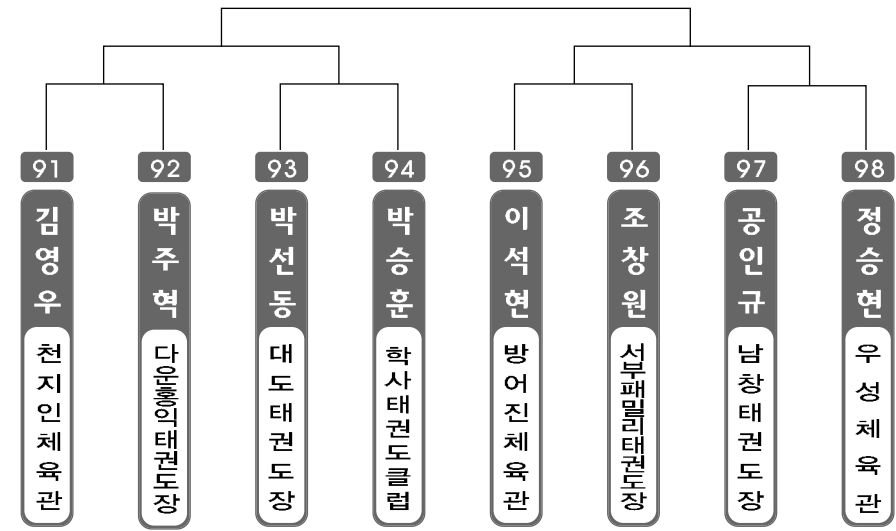

초.중.고 개인전

▶ 초등 1학년 남자 1조 ▶ *코트 :

▶ 초등 1학년 남자 2조 ▶ *코트 :

▶ 초등 1학년 남자 3조 ◀ *코트 :

▶ 초등 1학년 여자 1조 ◀ *코트 :

▶ 초등 2학년 남자 1조 ◀ *코트 :

▶ 초등 2학년 남자 2조 ◀ *코트 :

▶ 초등 2학년 남자 3조 ◀ *코트 :

▶ 초등 2학년 남자 4조 ◀ *코트 :

▶ 초등 2학년 남자 5조 ◀ *코트 :

▶ 초등 2학년 남자 6조 ◀ *코트 :

▶ 초등 2학년 남자 7조 ◀ *코트 :

▶ 초등 2학년 남자 8조 ◀ *코트 :

▶ 초등 2학년 남자 9조 ◀ *코트 :

▶ 초등 2학년 남자 10조 ◀ *코트 :

▶ 초등 2학년 남자 11조 ◀ *코트 :

▶ 초등 2학년 남자 12조 ◀ *코트 :

▶ 초등 2학년 남자 13조 ◀ *코트 :

▶ 초등 2학년 남자 14조 ◀ *코트 :

▶ 초등 2학년 여자 1조 ◀ *코트 :

▶ 초등 2학년 여자 2조 ◀ *코트 :

▶ 초등 3학년 남자 1조 ◀ *코트 :

▶ 초등 3학년 남자 2조 ◀ *코트 :

▶ 초등 3학년 남자 3조 ◀ *코트 :