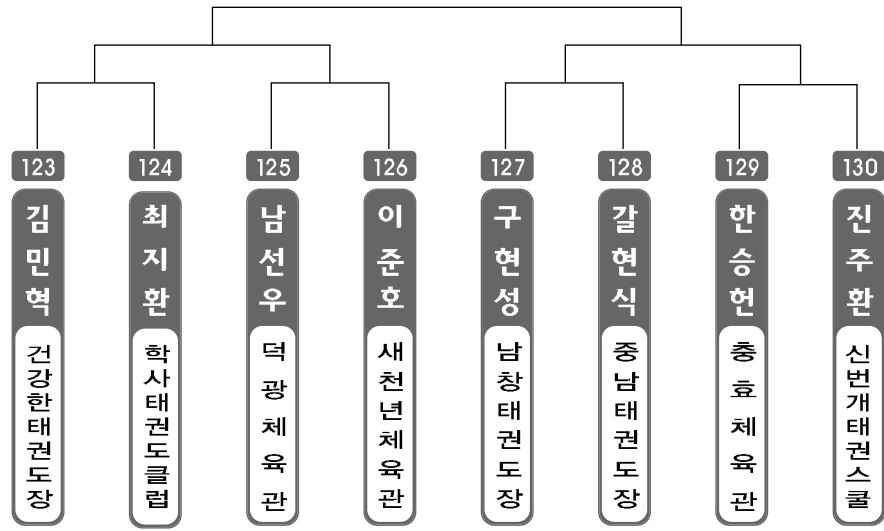

초.중.고 개인전

▶ 초등 1학년 남자 1조 ▶ *코트 :

▶ 초등 1학년 남자 2조 ▶ *코트 :

▶ 초등 1학년 남자 3조 ◀ *코트 :

▶ 초등 1학년 여자 1조 ◀ *코트 :

▶ 초등 2학년 남자 1조 ◀ *코트 :

▶ 초등 2학년 남자 2조 ◀ *코트 :

▶ 초등 2학년 남자 3조 ◀ *코트 :

▶ 초등 2학년 남자 4조 ◀ *코트 :

▶ 초등 2학년 남자 5조 ◀ *코트 :

▶ 초등 2학년 남자 6조 ◀ *코트 :

▶ 초등 2학년 남자 7조 ◀ *코트 :

▶ 초등 2학년 남자 8조 ◀ *코트 :

▶ 초등 2학년 남자 9조 ◀ *코트 :

▶ 초등 2학년 남자 10조 ◀ *코트 :

▶ 초등 2학년 남자 11조 ◀ *코트 :

▶ 초등 2학년 남자 12조 ◀ *코트 :

▶ 초등 2학년 남자 13조 ◀ *코트 :

▶ 초등 2학년 남자 14조 ◀ *코트 :

▶ 초등 2학년 여자 1조 ◀ *코트 :

▶ 초등 2학년 여자 2조 ◀ *코트 :

▶ 초등 3학년 남자 1조 ◀ *코트 :

▶ 초등 3학년 남자 2조 ◀ *코트 :

▶ 초등 3학년 남자 3조 ◀ *코트 :