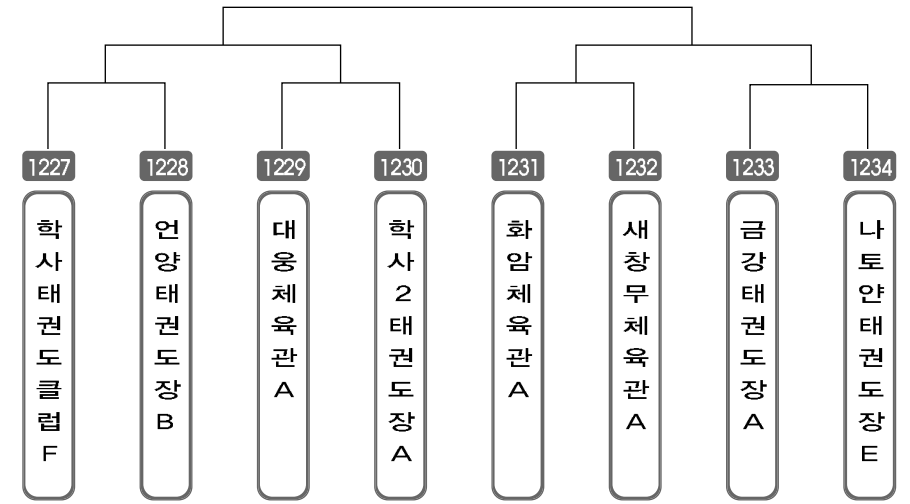

초.중.고.일반 단체전

▶ 단체 초등 저학년부 남자 1조 ◀ *코트 :

▶ 단체 초등 저학년부 남자 2조 ◀ *코트 :

▶ 단체 초등 저학년부 남자 3조 ◀ *코트 :

▶ 단체 초등 저학년부 남자 4조 ◀ *코트 :

▶ 단체 초등 고학년부 남자 1조 ◀ *코트 :

▶ 단체 초등 고학년부 남자 2조 ◀ *코트 :

▶ 단체 초등 고학년부 남자 3조 ◀ *코트 :

▶ 단체 초등 고학년부 남자 4조 ◀ *코트 :

▶ 단체 초등 고학년부 남자 5조 ◀ *코트 :

▶ 단체 초등 고학년부 남자 6조 ◀ *코트 :

▶ 단체 초등 고학년부 남자 7조 ◀ *코트 :

▶ **단체 초등 고학년부 남자 4조** ◀ *코트 :

▶ **단체 중등부 남자 1조** ◀ *코트 :

▶ **단체 고등부 남자 1조** ◀ *코트 :

▶ **일반부 남자 1조** ◀ *코트 :

단체전 출전선수 명단

번호	소속	이름
1148	금강태권도장A	이원재, 김세진, 최주찬
1149	무거한일태권도A	이준영, 김진혁, 안진혁, 김명관
1150	언양태권도장C	이원빈, 김민성, 한성민, 김주성
1151	선인태권도장A	김예찬, 박하빈, 서경빈, 박지환
1152	대도태권도장A	박선동, 최태권, 허성원, 공서현
1153	현우태권도장A	윤정현, 최민서, 윤성영
1154	학사2태권도장A	유도훈, 최정민, 김진모, 이승엽
1155	건강한태권도장A	여원준, 김규민, 김민혁
1156	화봉태권도장A	이호진, 이동근, 김진영
1157	경희드래곤태권도장A	손성훈, 박초은, 오성현, 김형진
1158	금탑체육관A	이정호, 이경민, 이지환
1159	무거한일태권도B	배준서, 이원진, 이원호
1160	대도태권도장B	이우진, 곽세영, 박윤미, 신민희
1161	학사체육관A	박은지, 신가은, 김민기
1162	선인태권도장B	김동우, 남기동, 김동현, 최진석
1163	이화태권도장A	박한별, 배성민, 이동훈
1164	방어진태권도장A	이석현, 김한별, 박재현
1165	나토안태권도장A	김태희, 황진술, 손준호
1166	계룡태권도A	김가연, 김동건, 김진성
1167	학사태권도클럽A	이형민, 박지우, 이태형
1168	언양태권도장A	정다민, 최지원, 이원준, 최준영, 김명문
1169	중남태권도장A	정현욱, 이상렬, 이다정
1170	대웅체육관A	성시훈, 백기호, 박민규, 송원빈, 손용환
1171	화봉태권도장B	박시현, 정승현, 김병률
1172	계룡태권도B	조준익, 지민경, 이재익
1173	언양태권도장B	황보영, 송세민, 유병규, 손지은, 정유진
1174	새천년체육관A	권혁준, 곽대규, 백영록
1175	학사태권도클럽B	장연정, 정은아, 양수빈, 김민정
1176	화암체육관A	박휘진, 이지호, 이 현
1177	나토안태권도장B	김민수, 조운영, 정현준