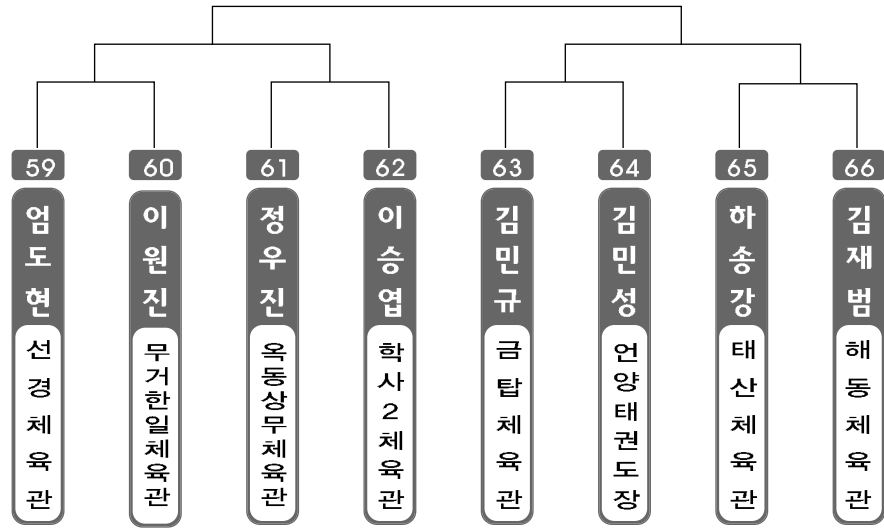

초.중.고 개인전

▶ 초등 1학년 남자 1조 ▶ *코트 :

▶ 초등 1학년 남자 2조 ▶ *코트 :

▶ 초등 1학년 남자 3조 ◀ *코트 :

▶ 초등 1학년 여자 1조 ◀ *코트 :

▶ 초등 2학년 남자 1조 ◀ *코트 :

▶ 초등 2학년 남자 2조 ◀ *코트 :

▶ 초등 2학년 남자 3조 ◀ *코트 :

▶ 초등 2학년 남자 4조 ◀ *코트 :

▶ 초등 2학년 남자 5조 ◀ *코트 :

▶ 초등 2학년 남자 6조 ◀ *코트 :

▶ 초등 2학년 남자 7조 ◀ *코트 :

▶ 초등 2학년 남자 8조 ◀ *코트 :

▶ 초등 2학년 남자 9조 ◀ *코트 :

▶ 초등 2학년 남자 10조 ◀ *코트 :

▶ 초등 2학년 남자 11조 ◀ *코트 :