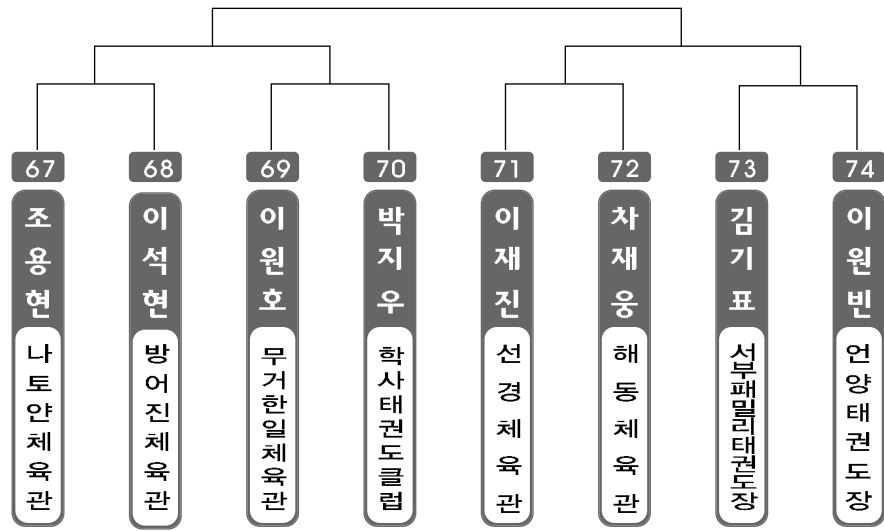

초.중.고 개인전

▶ 초등 1학년 남자 1조 ▶ *코트 :

▶ 초등 1학년 남자 2조 ▶ *코트 :

▶ 초등 1학년 남자 3조 ◀ *코트 :

▶ 초등 1학년 여자 1조 ◀ *코트 :

▶ 초등 2학년 남자 1조 ◀ *코트 :

▶ 초등 2학년 남자 2조 ◀ *코트 :

▶ 초등 2학년 남자 3조 ◀ *코트 :

▶ 초등 2학년 남자 4조 ◀ *코트 :

▶ 초등 2학년 남자 5조 ◀ *코트 :

▶ 초등 2학년 남자 6조 ◀ *코트 :

▶ 초등 2학년 남자 7조 ◀ *코트 :

▶ 초등 2학년 남자 8조 ◀ *코트 :

▶ 초등 2학년 남자 9조 ◀ *코트 :

▶ 초등 2학년 남자 10조 ◀ *코트 :

▶ 초등 2학년 남자 11조 ◀ *코트 :