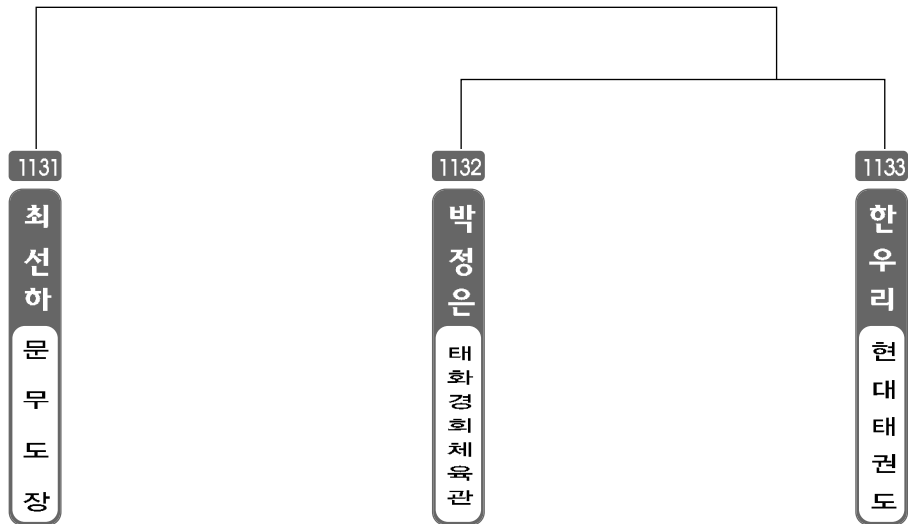

▶ **중등 3학년 남자 1조** ◀ *코트 :

▶ **중등 3학년 남자 2조** ◀ *코트 :

▶ **중등 3학년 여자 1조** ◀ *코트 :

▶ **고등 1학년 남자 1조** ◀ *코트 :

▶ **고등 1학년 남자 2조** ◀ *코트 :

▶ **고등 1학년 여자 1조** ◀ *코트 :

▶ **고등 2학년 남자 1조** ◀ *코트 :

▶ **고등 2학년 남자 2조** ◀ *코트 :

▶ **고등 2학년 여자 1조** ◀ *코트 :

▶ **고등 3학년 남자 1조** ◀ *코트 :

▶ **고등 3학년 남자 2조** ◀ *코트 :

▶ **고등 3학년 남자 3조** ◀ *코트 :

▶ **고등 3학년 여자 1조** ◀ *코트 :

▶ **일반부 남자 1조** ◀ *코트 :

▶ **일반부 남자 2조** ◀ *코트 :

▶ **일반부 여자 1조** ◀ *코트 :

초.중.고.일반 단체전

▶ 단체 초등 저학년부 남자 1조 ◀ *코트 :

▶ 단체 초등 저학년부 남자 2조 ◀ *코트 :

▶ 단체 초등 저학년부 남자 3조 ◀ *코트 :

▶ 단체 초등 저학년부 남자 4조 ◀ *코트 :

▶ 단체 초등 고학년부 남자 1조 ◀ *코트 :

▶ 단체 초등 고학년부 남자 2조 ◀ *코트 :

▶ 단체 초등 고학년부 남자 3조 ◀ *코트 :