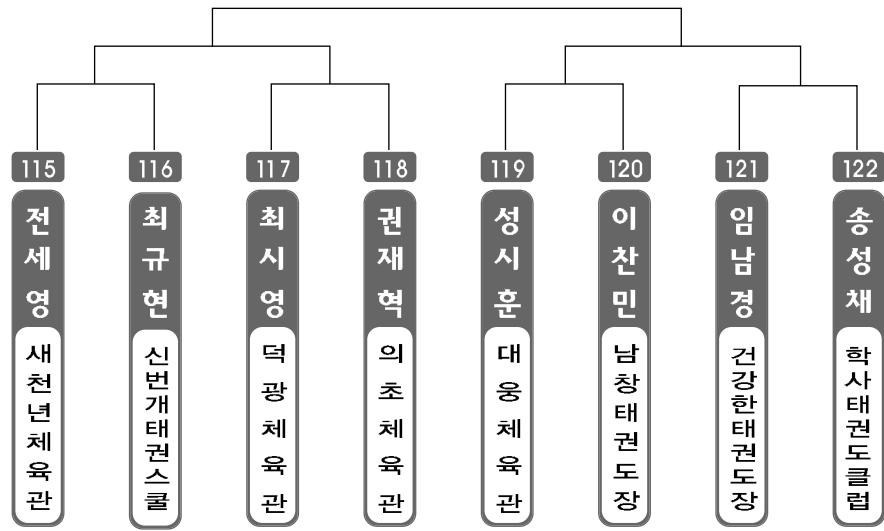

초.중.고 개인전

▶ 초등 1학년 남자 1조 ▶ *코트 :

▶ 초등 1학년 남자 2조 ▶ *코트 :

▶ 초등 1학년 남자 3조 ◀ *코트 :

▶ 초등 1학년 여자 1조 ◀ *코트 :

▶ 초등 2학년 남자 1조 ◀ *코트 :

▶ 초등 2학년 남자 2조 ◀ *코트 :

▶ 초등 2학년 남자 3조 ◀ *코트 :

▶ 초등 2학년 남자 4조 ◀ *코트 :

▶ 초등 2학년 남자 5조 ◀ *코트 :

▶ 초등 2학년 남자 6조 ◀ *코트 :

▶ 초등 2학년 남자 7조 ◀ *코트 :

▶ 초등 2학년 남자 8조 ◀ *코트 :

▶ 초등 2학년 남자 9조 ◀ *코트 :

▶ 초등 2학년 남자 10조 ◀ *코트 :

▶ 초등 2학년 남자 11조 ◀ *코트 :

▶ 초등 2학년 남자 12조 ◀ *코트 :

▶ 초등 2학년 남자 13조 ◀ *코트 :

▶ 초등 2학년 남자 14조 ◀ *코트 :

▶ 초등 2학년 여자 1조 ◀ *코트 :

▶ 초등 2학년 여자 2조 ◀ *코트 :

▶ 초등 3학년 남자 1조 ◀ *코트 :

▶ 초등 3학년 남자 2조 ◀ *코트 :

▶ 초등 3학년 남자 3조 ◀ *코트 :