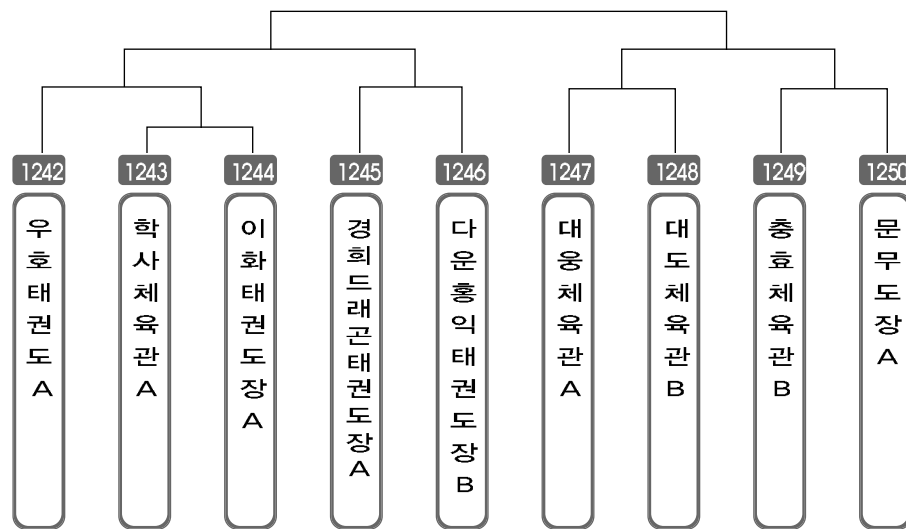

▶ **고등 2학년 여자 1조** ◀ *코트 :

▶ **고등 3학년 남자 1조** ◀ *코트 :

▶ **고등 3학년 남자 2조** ◀ *코트 :

▶ **고등 3학년 남자 3조** ◀ *코트 :

▶ **고등 3학년 여자 1조** ◀ *코트 :

▶ **일반부 남자 1조** ◀ *코트 :

▶ **일반부 남자 2조** ◀ *코트 :

▶ **일반부 여자 1조** ◀ *코트 :

초.중.고.일반 단체전

▶ 단체 초등 저학년부 남자 1조 ◀ *코트 :

▶ 단체 초등 저학년부 남자 2조 ◀ *코트 :

▶ 단체 초등 저학년부 남자 3조 ◀ *코트 :

▶ 단체 초등 저학년부 남자 4조 ◀ *코트 :

▶ 단체 초등 고학년부 남자 1조 ◀ *코트 :

▶ 단체 초등 고학년부 남자 2조 ◀ *코트 :

▶ 단체 초등 고학년부 남자 3조 ◀ *코트 :

▶ 단체 초등 고학년부 남자 4조 ◀ *코트 :

▶ 단체 초등 고학년부 남자 5조 ◀ *코트 :

▶ 단체 초등 고학년부 남자 6조 ◀ *코트 :

▶ 단체 초등 고학년부 남자 7조 ◀ *코트 :

▶ **단체 초등 고학년부 남자 4조** ◀ *코트 :

▶ **단체 중등부 남자 1조** ◀ *코트 :

▶ **단체 고등부 남자 1조** ◀ *코트 :

▶ **일반부 남자 1조** ◀ *코트 :

단체전 출전선수 명단

번호	소속	이름
1148	금강태권도장A	이원재, 김세진, 최주찬
1149	무거한일태권도A	이준영, 김진혁, 안진혁, 김명관
1150	언양태권도장C	이원빈, 김민성, 한성민, 김주성
1151	선인태권도장A	김예찬, 박하빈, 서경빈, 박지환
1152	대도태권도장A	박선동, 최태권, 허성원, 공서현
1153	현우태권도장A	윤정현, 최민서, 윤성영
1154	학사2태권도장A	유도훈, 최정민, 김진모, 이승엽
1155	건강한태권도장A	여원준, 김규민, 김민혁
1156	화봉태권도장A	이호진, 이동근, 김진영
1157	경희드래곤태권도장A	손성훈, 박초은, 오성현, 김형진
1158	금탑체육관A	이정호, 이경민, 이지환
1159	무거한일태권도B	배준서, 이원진, 이원호
1160	대도태권도장B	이우진, 곽세영, 박윤미, 신민희
1161	학사체육관A	박은지, 신가은, 김민기
1162	선인태권도장B	김동우, 남기동, 김동현, 최진석
1163	이화태권도장A	박한별, 배성민, 이동훈
1164	방어진태권도장A	이석현, 김한별, 박재현
1165	나토안태권도장A	김태희, 황진술, 손준호
1166	계룡태권도A	김가연, 김동건, 김진성
1167	학사태권도클럽A	이형민, 박지우, 이태형
1168	언양태권도장A	정다민, 최지원, 이원준, 최준영, 김명문
1169	중남태권도장A	정현욱, 이상렬, 이다정
1170	대웅체육관A	성시훈, 백기호, 박민규, 송원빈, 손용환
1171	화봉태권도장B	박시현, 정승현, 김병률
1172	계룡태권도B	조준익, 지민경, 이재익
1173	언양태권도장B	황보영, 송세민, 유병규, 손지은, 정유진
1174	새천년체육관A	권혁준, 곽대규, 백영록
1175	학사태권도클럽B	장연정, 정은아, 양수빈, 김민정
1176	화암체육관A	박휘진, 이지호, 이 현
1177	나토안태권도장B	김민수, 조운영, 정현준