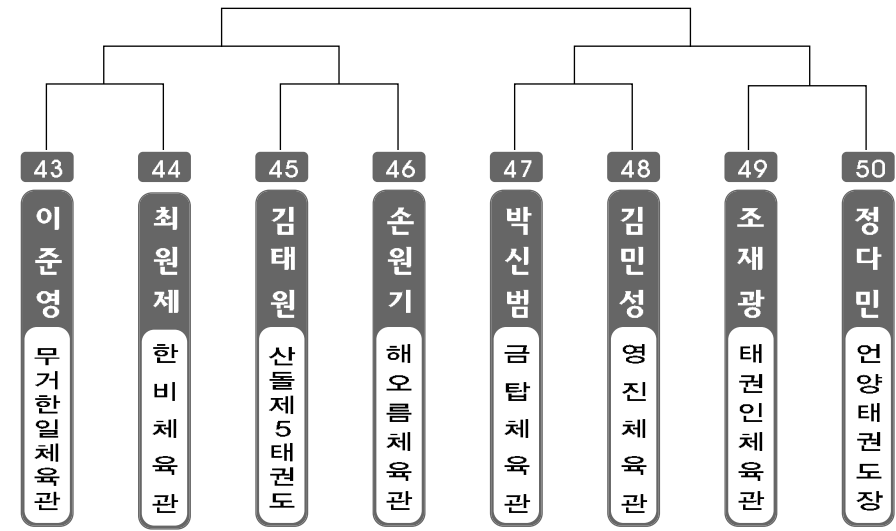

초.중.고 개인전

▶ 초등 1학년 남자 1조 ▶ *코트 :

▶ 초등 1학년 남자 2조 ▶ *코트 :

▶ 초등 1학년 남자 3조 ◀ *코트 :

▶ 초등 1학년 여자 1조 ◀ *코트 :

▶ 초등 2학년 남자 1조 ◀ *코트 :

▶ 초등 2학년 남자 2조 ◀ *코트 :

▶ 초등 2학년 남자 3조 ◀ *코트 :

▶ 초등 2학년 남자 4조 ◀ *코트 :

▶ 초등 2학년 남자 5조 ◀ *코트 :

▶ 초등 2학년 남자 6조 ◀ *코트 :

▶ 초등 2학년 남자 7조 ◀ *코트 :

▶ 초등 2학년 남자 8조 ◀ *코트 :

▶ 초등 2학년 남자 9조 ◀ *코트 :

▶ 초등 2학년 남자 10조 ◀ *코트 :

▶ 초등 2학년 남자 11조 ◀ *코트 :