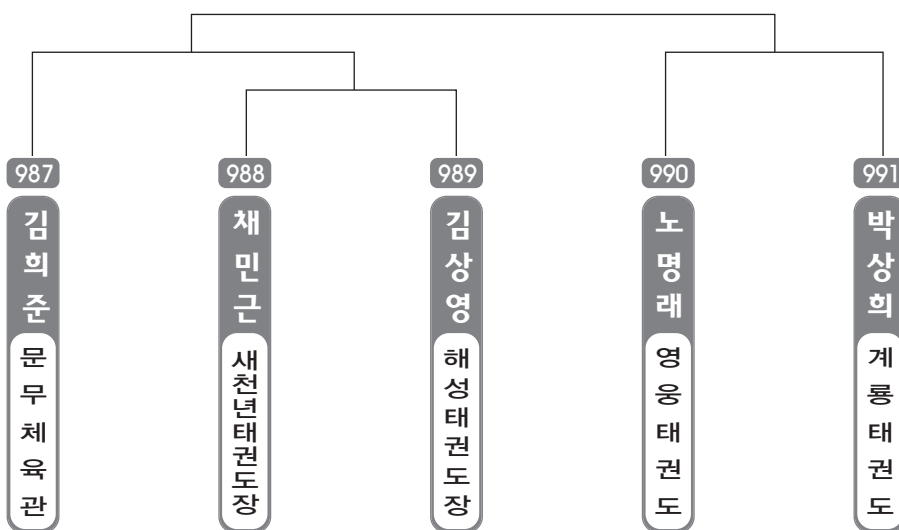

▶ **고등 2학년** 여자 1조(6) ◀ *코트 :

▶ **고등 3학년** 남자 1조(4) ◀ *코트 :

▶ **고등 3학년** 여자 1조(2) ◀ *코트 :

▶ 일반부 남자 1조(5) ◀ *코트 :

▶ 일반부 남자 2조(5) ◀ *코트 :

▶ 일반부 여자 1조(2) ◀ *코트 :

단체전 출전선수 명단

번호	소 속	이 름
1	한얼체육관	박민규, 오승근, 홍진수
2	건강한태권도장	여원준, 김규민, 김효정, 유다혜
3	지산태권도장	김민서, 박동우, 장준이, 서 준, 우준영
4	대도태권도A	이재혁, 이준엽, 신미미
5	덕광태권도장C	남선우, 홍도현, 이영하
6	새천년태권도장A	김대경, 권혁준, 김무성, 천희성
7	나토안태권도장A	김인규, 김태희, 전다영
8	계룡태권도장A	윤희성, 정윤호, 이정우
9	현대태권도A	강현구, 김정년, 박희진
10	나토안태권도장B	조민국, 정헌욱, 박정우
11	새천년태권도장B	이현준, 전준희, 김서란
12	무거한일태권도장	변가민, 김송희, 이준영, 이원진, 이원호
13	대도태권도B	김준식, 최유빈, 이승용
14	창용체육관A	김시영, 서정원, 장원용
15	창용체육관B	이진혁, 김도현, 노재진, 박진현
16	문무체육관A	박진규, 최정훈, 안혜린, 정다운, 강보석
17	덕광태권도장A	추명진, 진우성, 김찬술, 정수교
18	선인체육관	김동우, 선정원, 김나경
19	계룡태권도장B	전현우, 최호형, 황성준
20	대덕태권도장A	김남훈, 강준환, 강준혁, 최형욱, 정용준
21	현대태권도B	오승빈, 조현우, 김채운
22	문무체육관B	김운성, 윤병준, 김병훈, 김재민, 김현준
23	충효체육관	한승헌, 박성진, 장제익
24	대덕태권도장B	김구동, 정재환, 권민기
25	꿈나무체육관	김성주, 황현욱, 이동훈, 박윤미
26	이화체육관	권용준, 박한별, 심대우
27	덕광태권도장B	이상욱, 박은서, 이민제, 김현민
28	현대태권도C	류성현, 박수민, 정혜지
29	경희체육관	곽규태, 손지희, 문서영
30	홍익태권도D	김수빈, 송민정, 전유미

단체전 출전선수 명단

번호	소 속	이 름
31	현대태권도B	오흥대, 김민규, 이동현
32	충효체육관	이해원, 이현승, 최성달
33	이화체육관	김동오, 배성민, 정상윤, 정 린
34	비호태권도장	김경훈, 김보정, 김유정
35	무궁화체육관	박찬희, 권재희, 김진홍, 정인서, 홍해혁
36	선인체육관A	김예찬, 이준희, 박정현, 최진석
37	나토안태권도장B	황진솔, 조아영, 김성민
38	선인체육관B	손정우, 임현아, 김예림, 조창범
39	한비태권도체육관	신원우, 박소은, 임경령
40	문무체육관A	김고현, 김우중, 김준형, 임종현, 정용수
41	계룡태권도장A	지민경, 김진성, 김동건
42	대덕태권도장	김대현, 신진섭, 정유미, 박채혁
43	새천년태권도장A	김자현, 강건표, 김동환, 김두환
44	이화체육관	오형일, 임혜민, 장형욱, 안재용, 정지균
45	나토안태권도장C	손준호, 김성민, 김태원
46	지산태권도장	조태우, 김성곤, 맹수빈
47	계룡태권도장B	김기정, 한현진, 공준표, 윤희리, 장진욱
48	대도태권도A	이우진, 박윤미, 신민희, 박호영
49	한얼체육관A	박정현, 김민찬, 배재민, 홍진호
50	늘푸른태권도	조명훈, 방정혁, 김민지, 박경혜
51	선진체육관	손성민, 이재찬, 박경민
52	문무체육관B	서옥환, 류효선, 서민석, 음형석, 천성민
53	새천년태권도장B	한태희, 박제우, 최민우, 박현백
54	한얼체육관B	신영욱, 장준석, 박승혜
55	흥익태권도A	김예준, 안재우, 조홍욱
56	대도태권도B	정동우, 김상원, 공서현, 박지민
57	옥서상무체육관	김성민, 백수오, 안형조
58	문무체육관C	곽여민, 이성현, 김용준, 정재훈
59	창용체육관A	우지명, 서진원, 배정호
60	금강태권도장A	이경배, 안철욱, 박주찬