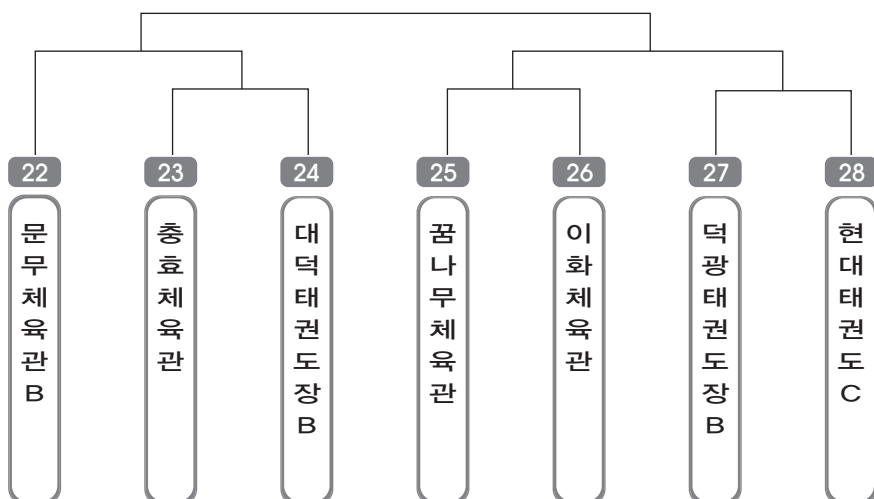

단체전 출전선수 명단

번호	소 속	이 름
61	새천년태권도장C	김형록, 전효찬, 박민우
62	흥익태권도B	박정범, 박재우, 이수형
63	방어진태권도장A	김한별, 김기환, 정의환
64	창용체육관B	신지훈, 최환중, 전수용
65	한울진체육관	정지혜, 박성현, 이태범
66	덕광태권도장A	김수형, 박수민, 김유정
67	금강태권도장B	민세리, 노유준, 이동빈
68	용인대동아체육관	윤규현, 이우진, 박현정
69	새천년태권도장D	백영록, 곽대규, 주현수
70	현대태권도A	김학균, 박준호, 배형민
71	나토안태권도장A	조운영, 김정훈, 정현준
72	덕광태권도장B	이부국, 권두연, 김신석, 이규희
73	창용체육관C	전소현, 윤설희, 장지현
74	방어진태권도장B	윤재형, 손재훈, 김장혁
75	서부패밀리태권도장	이제희, 김세민, 황다정
76	흥익태권도C	김종협, 서정민, 정호중
77	우호태권도장	이수빈, 김태래, 박소현
78	나토안태권도장	이예지, 황진권, 이재성
79	무궁화체육관	이재령, 권호용, 정유경
80	선진체육관	문원민, 박경현, 박자현
81	금강태권도장	강대묵, 이상희, 이지수
82	문무체육관	이진주, 전주아, 김영웅, 김도형
83	한비태권도체육관	이민우, 이소정, 이제화
84	문무체육관B	서종환, 전찬혁, 안지현
85	우호태권도장	김지남, 이수정, 박소림
86	문무체육관A	곽여원, 이수진, 장덕진
87	문무체육관	최선하, 양진모, 김희준
88		
89		
90		

초.중.고.일반 단체전

▶ 단체 초등 저학년부 남자 1조(7) ◀ *코트 :

▶ 단체 초등 저학년부 남자 2조(7) ◀ *코트 :

▶ **단체 초등 저학년부** 남자 3조(7) ◀ *코트 :

▶ **단체 초등 저학년부** 남자 4조(7) ◀ *코트 :

▶ **단체 초등 고학년부** 남자 1조(9) ◀ *코트 :

▶ 단체 초등 고학년부 남자 2조(8) ◀ *코트 :

▶ 단체 초등 고학년부 남자 3조(8) ◀ *코트 :

▶ 단체 초등 고학년부 남자 4조(8) ◀ *코트 :

▶ **단체 초등 고학년부** 남자 5조(8) ◀ *코트 :

▶ **단체 초등 고학년부** 남자 6조(8) ◀ *코트 :

▶ **단체 중등부** 남자 1조(5) ◀ *코트 :

▶ **단체 고등부** 남자 1조(4) ◀

*코트 :

▶ **단체 일반부** 남자 1조(1) ◀

*코트 :