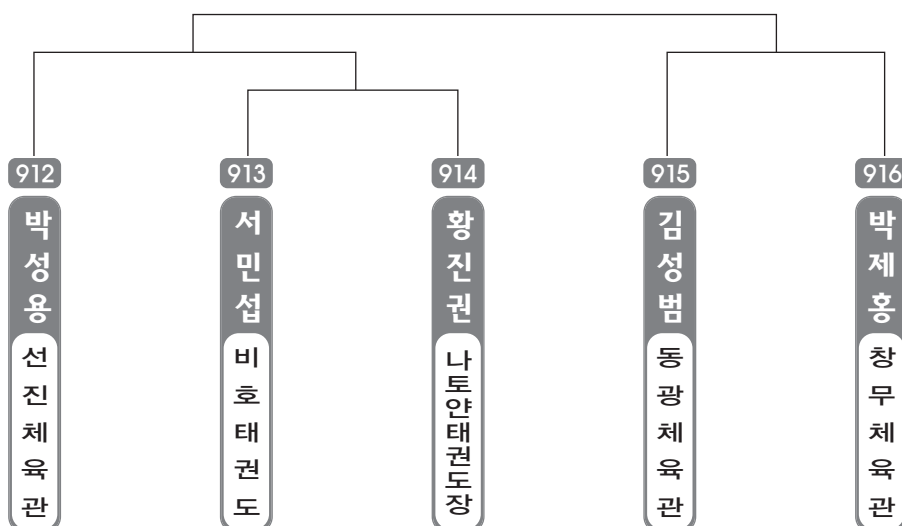

▶ **초등 6학년** 남자 10조(8) ◀ *코트 :

▶ **초등 6학년** 남자 11조(8) ◀ *코트 :

▶ 초등 6학년 남자 12조(8) ◀ *코트 :

▶ 초등 6학년 여자 1조(7) ◀ *코트 :

▶ 초등 6학년 여자 2조(7) ◀ *코트 :

▶ **초등 6학년** 여자 3조(7) ◀ *코트 :

▶ **초등 6학년** 여자 4조(7) ◀ *코트 :

▶ **중등 1학년** 남자 1조(9) ◀ *코트 :

▶ **중등 1학년** 남자 2조(8) ◀ *코트 :

▶ **중등 1학년** 여자 1조(8) ◀ *코트 :

▶ **중등 1학년** 여자 2조(8) ◀ *코트 :

▶ **중등 2학년** 남자 1조(6) ◀ *코트 :

▶ **중등 2학년** 남자 2조(5) ◀ *코트 :

▶ **중등 2학년** 여자 1조(5) ◀ *코트 :

▶ **중등 2학년** 여자 2조(5) ◀ *코트 :

▶ **중등 3학년** 남자 1조(7) ◀ *코트 :

▶ **중등 3학년** 남자 2조(7) ◀ *코트 :

▶ **중등 3학년** 여자 1조(7) ◀ *코트 :

▶ **중등 3학년** 여자 2조(6) ◀ *코트 :

▶ **고등 1학년** 남자 1조(8) ◀ *코트 :

▶ **고등 1학년** 여자 1조(5) ◀ *코트 :

▶ **고등 2학년** 남자 1조(8) ◀ *코트 :

▶ **고등 2학년** 여자 1조(6) ◀ *코트 :

▶ **고등 3학년** 남자 1조(4) ◀ *코트 :

▶ **고등 3학년** 여자 1조(2) ◀ *코트 :

▶ 일반부 남자 1조(5) ◀ *코트 :

▶ 일반부 남자 2조(5) ◀ *코트 :

▶ 일반부 여자 1조(2) ◀ *코트 :

단체전 출전선수 명단

번호	소 속	이 름
1	한얼체육관	박민규, 오승근, 홍진수
2	건강한태권도장	여원준, 김규민, 김효정, 유다혜
3	지산태권도장	김민서, 박동우, 장준이, 서 준, 우준영
4	대도태권도A	이재혁, 이준엽, 신미미
5	덕광태권도장C	남선우, 홍도현, 이영하
6	새천년태권도장A	김대경, 권혁준, 김무성, 천희성
7	나토안태권도장A	김인규, 김태희, 전다영
8	계룡태권도장A	윤희성, 정윤호, 이정우
9	현대태권도A	강현구, 김정년, 박희진
10	나토안태권도장B	조민국, 정헌욱, 박정우
11	새천년태권도장B	이현준, 전준희, 김서란
12	무거한일태권도장	변가민, 김송희, 이준영, 이원진, 이원호
13	대도태권도B	김준식, 최유빈, 이승용
14	창용체육관A	김시영, 서정원, 장원용
15	창용체육관B	이진혁, 김도현, 노재진, 박진현
16	문무체육관A	박진규, 최정훈, 안혜린, 정다운, 강보석
17	덕광태권도장A	추명진, 진우성, 김찬술, 정수교
18	선인체육관	김동우, 선정원, 김나경
19	계룡태권도장B	전현우, 최호형, 황성준
20	대덕태권도장A	김남훈, 강준환, 강준혁, 최형욱, 정용준
21	현대태권도B	오승빈, 조현우, 김채운
22	문무체육관B	김운성, 윤병준, 김병훈, 김재민, 김현준
23	충효체육관	한승헌, 박성진, 장제익
24	대덕태권도장B	김구동, 정재환, 권민기
25	꿈나무체육관	김성주, 황현욱, 이동훈, 박윤미
26	이화체육관	권용준, 박한별, 심대우
27	덕광태권도장B	이상욱, 박은서, 이민제, 김현민
28	현대태권도C	류성현, 박수민, 정혜지
29	경희체육관	곽규태, 손지희, 문서영
30	홍익태권도D	김수빈, 송민정, 전유미