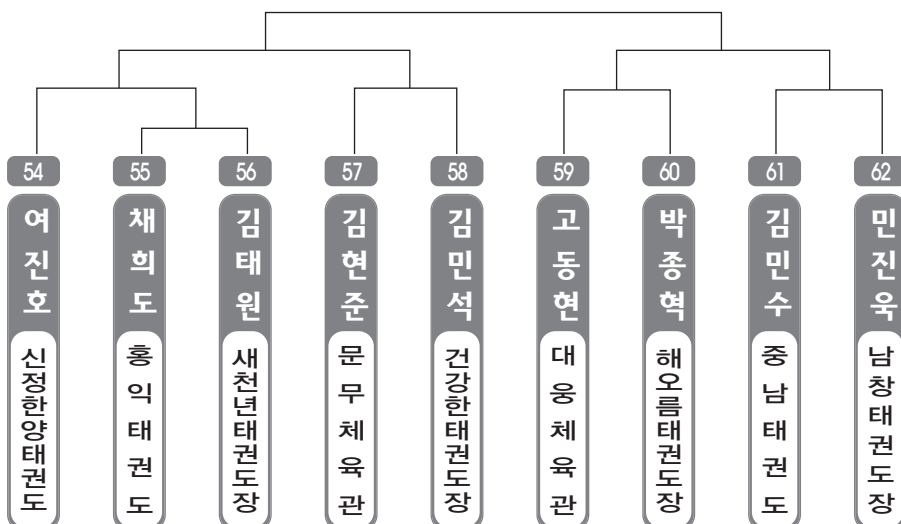

초.중.고 개인전

▶ 초등 1학년 남자 1조(8) ◀ *코트 :

▶ 초등 1학년 남자 2조(8) ◀ *코트 :

▶ 초등 1학년 남자 3조(8) ◀ *코트 :

▶ 초등 1학년 남자 4조(8) ◀ *코트 :

▶ 초등 1학년 남자 5조(8) ◀ *코트 :

▶ **초등 1학년** 남자 6조(7) ◀ *코트 :

▶ **초등 1학년** 여자 1조(6) ◀ *코트 :

▶ **초등 2학년** 남자 1조(9) ◀ *코트 :

▶ 초등 2학년 남자 2조(9) ◀ *코트 :

▶ 초등 2학년 남자 3조(8) ◀ *코트 :

▶ 초등 2학년 남자 4조(8) ◀ *코트 :

▶ **초등 2학년** 남자 5조(8) ◀ *코트 :

▶ **초등 2학년** 남자 6조(8) ◀ *코트 :

▶ **초등 2학년** 남자 7조(8) ◀ *코트 :

▶ 초등 2학년 남자 8조(8) ◀ *코트 :