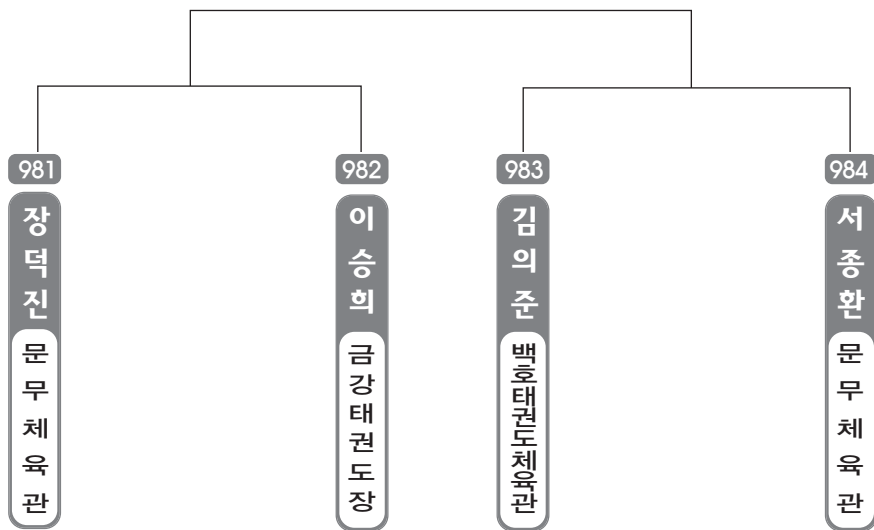

▶ **중등 1학년** 남자 2조(8) ◀ *코트 :

▶ **중등 1학년** 여자 1조(8) ◀ *코트 :

▶ **중등 1학년** 여자 2조(8) ◀ *코트 :

▶ **중등 2학년** 남자 1조(6) ◀ *코트 :

▶ **중등 2학년** 남자 2조(5) ◀ *코트 :

▶ **중등 2학년** 여자 1조(5) ◀ *코트 :

▶ **중등 2학년** 여자 2조(5) ◀ *코트 :

▶ **중등 3학년** 남자 1조(7) ◀ *코트 :

▶ **중등 3학년** 남자 2조(7) ◀ *코트 :

▶ **중등 3학년** 여자 1조(7) ◀ *코트 :

▶ **중등 3학년** 여자 2조(6) ◀ *코트 :

▶ **고등 1학년** 남자 1조(8) ◀ *코트 :

▶ **고등 1학년** 여자 1조(5) ◀ *코트 :

▶ **고등 2학년** 남자 1조(8) ◀ *코트 :

▶ **고등 2학년** 여자 1조(6) ◀ *코트 :

▶ **고등 3학년** 남자 1조(4) ◀ *코트 :

▶ **고등 3학년** 여자 1조(2) ◀ *코트 :

▶ 일반부 남자 1조(5) ◀ *코트 :

▶ 일반부 남자 2조(5) ◀ *코트 :

▶ 일반부 여자 1조(2) ◀ *코트 :

단체전 출전선수 명단

번호	소 속	이 름
1	한얼체육관	박민규, 오승근, 홍진수
2	건강한태권도장	여원준, 김규민, 김효정, 유다혜
3	지산태권도장	김민서, 박동우, 장준이, 서 준, 우준영
4	대도태권도A	이재혁, 이준엽, 신미미
5	덕광태권도장C	남선우, 홍도현, 이영하
6	새천년태권도장A	김대경, 권혁준, 김무성, 천희성
7	나토안태권도장A	김인규, 김태희, 전다영
8	계룡태권도장A	윤희성, 정윤호, 이정우
9	현대태권도A	강현구, 김정년, 박희진
10	나토안태권도장B	조민국, 정헌욱, 박정우
11	새천년태권도장B	이현준, 전준희, 김서란
12	무거한일태권도장	변가민, 김송희, 이준영, 이원진, 이원호
13	대도태권도B	김준식, 최유빈, 이승용
14	창용체육관A	김시영, 서정원, 장원용
15	창용체육관B	이진혁, 김도현, 노재진, 박진현
16	문무체육관A	박진규, 최정훈, 안혜린, 정다운, 강보석
17	덕광태권도장A	추명진, 진우성, 김찬술, 정수교
18	선인체육관	김동우, 선정원, 김나경
19	계룡태권도장B	전현우, 최호형, 황성준
20	대덕태권도장A	김남훈, 강준환, 강준혁, 최형욱, 정용준
21	현대태권도B	오승빈, 조현우, 김채운
22	문무체육관B	김운성, 윤병준, 김병훈, 김재민, 김현준
23	충효체육관	한승헌, 박성진, 장제익
24	대덕태권도장B	김구동, 정재환, 권민기
25	꿈나무체육관	김성주, 황현욱, 이동훈, 박윤미
26	이화체육관	권용준, 박한별, 심대우
27	덕광태권도장B	이상욱, 박은서, 이민제, 김현민
28	현대태권도C	류성현, 박수민, 정혜지
29	경희체육관	곽규태, 손지희, 문서영
30	홍익태권도D	김수빈, 송민정, 전유미