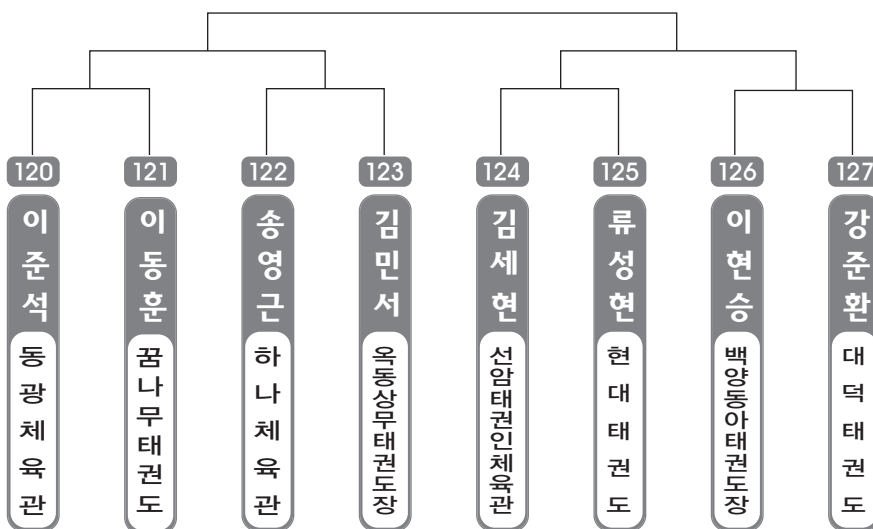

초.중.고 개인전

▶ 초등 1학년 남자 1조(8) ◀ *코트 :

▶ 초등 1학년 남자 2조(8) ◀ *코트 :

▶ 초등 1학년 남자 3조(8) ◀ *코트 :

▶ 초등 1학년 남자 4조(8) ◀ *코트 :

▶ 초등 1학년 남자 5조(8) ◀ *코트 :

▶ **초등 1학년** 남자 6조(7) ◀ *코트 :

▶ **초등 1학년** 여자 1조(6) ◀ *코트 :

▶ **초등 2학년** 남자 1조(9) ◀ *코트 :

▶ 초등 2학년 남자 2조(9) ◀ *코트 :

▶ 초등 2학년 남자 3조(8) ◀ *코트 :

▶ 초등 2학년 남자 4조(8) ◀ *코트 :

▶ **초등 2학년** 남자 5조(8) ◀ *코트 :

▶ **초등 2학년** 남자 6조(8) ◀ *코트 :

▶ **초등 2학년** 남자 7조(8) ◀ *코트 :

▶ 초등 2학년 남자 8조(8) ◀ *코트 :

▶ 초등 2학년 남자 9조(8) ◀ *코트 :

▶ 초등 2학년 남자 10조(8) ◀ *코트 :

▶ **초등 2학년** 남자 11조(8) ◀ *코트 :

▶ **초등 2학년** 남자 12조(8) ◀ *코트 :

▶ **초등 2학년** 남자 13조(8) ◀ *코트 :

▶ **초등 2학년** 남자 14조(8) ◀ *코트 :

▶ **초등 2학년** 남자 15조(8) ◀ *코트 :

▶ **초등 2학년** 여자 1조(8) ◀ *코트 :

▶ **초등 2학년 여자 2조(7)** ◀ *코트 :

▶ **초등 2학년 여자 3조(7)** ◀ *코트 :

▶ **초등 3학년 남자 1조(8)** ◀ *코트 :

▶ 초등 3학년 남자 2조(8) ◀ *코트 :

▶ 초등 3학년 남자 3조(8) ◀ *코트 :

▶ 초등 3학년 남자 4조(8) ◀ *코트 :

▶ **초등 3학년** 남자 5조(8) ◀ *코트 :