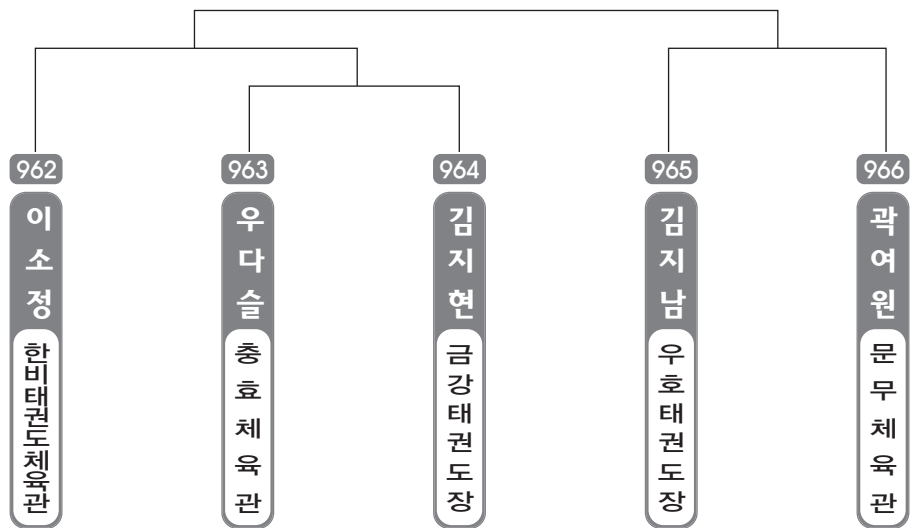

▶ **중등 1학년** 남자 2조(8) ◀ *코트 :

▶ **중등 1학년** 여자 1조(8) ◀ *코트 :

▶ **중등 1학년** 여자 2조(8) ◀ *코트 :

▶ **중등 2학년** 남자 1조(6) ◀ *코트 :

▶ **중등 2학년** 남자 2조(5) ◀ *코트 :

▶ **중등 2학년** 여자 1조(5) ◀ *코트 :

▶ **중등 2학년** 여자 2조(5) ◀ *코트 :

▶ **중등 3학년** 남자 1조(7) ◀ *코트 :

▶ **중등 3학년** 남자 2조(7) ◀ *코트 :

▶ **중등 3학년** 여자 1조(7) ◀ *코트 :

▶ **중등 3학년** 여자 2조(6) ◀ *코트 :

▶ **고등 1학년** 남자 1조(8) ◀ *코트 :

▶ **고등 1학년** 여자 1조(5) ◀ *코트 :

▶ **고등 2학년** 남자 1조(8) ◀ *코트 :

▶ **고등 2학년** 여자 1조(6) ◀ *코트 :

▶ **고등 3학년** 남자 1조(4) ◀ *코트 :

▶ **고등 3학년** 여자 1조(2) ◀ *코트 :

▶ 일반부 남자 1조(5) ◀ *코트 :

▶ 일반부 남자 2조(5) ◀ *코트 :

▶ 일반부 여자 1조(2) ◀ *코트 :

단체전 출전선수 명단

번호	소 속	이 름
1	한얼체육관	박민규, 오승근, 홍진수
2	건강한태권도장	여원준, 김규민, 김효정, 유다혜
3	지산태권도장	김민서, 박동우, 장준이, 서 준, 우준영
4	대도태권도A	이재혁, 이준엽, 신미미
5	덕광태권도장C	남선우, 홍도현, 이영하
6	새천년태권도장A	김대경, 권혁준, 김무성, 천희성
7	나토안태권도장A	김인규, 김태희, 전다영
8	계룡태권도장A	윤희성, 정윤호, 이정우
9	현대태권도A	강현구, 김정년, 박희진
10	나토안태권도장B	조민국, 정헌욱, 박정우
11	새천년태권도장B	이현준, 전준희, 김서란
12	무거한일태권도장	변가민, 김송희, 이준영, 이원진, 이원호
13	대도태권도B	김준식, 최유빈, 이승용
14	창용체육관A	김시영, 서정원, 장원용
15	창용체육관B	이진혁, 김도현, 노재진, 박진현
16	문무체육관A	박진규, 최정훈, 안혜린, 정다운, 강보석
17	덕광태권도장A	추명진, 진우성, 김찬술, 정수교
18	선인체육관	김동우, 선정원, 김나경
19	계룡태권도장B	전현우, 최호형, 황성준
20	대덕태권도장A	김남훈, 강준환, 강준혁, 최형욱, 정용준
21	현대태권도B	오승빈, 조현우, 김채운
22	문무체육관B	김운성, 윤병준, 김병훈, 김재민, 김현준
23	충효체육관	한승헌, 박성진, 장제익
24	대덕태권도장B	김구동, 정재환, 권민기
25	꿈나무체육관	김성주, 황현욱, 이동훈, 박윤미
26	이화체육관	권용준, 박한별, 심대우
27	덕광태권도장B	이상욱, 박은서, 이민제, 김현민
28	현대태권도C	류성현, 박수민, 정혜지
29	경희체육관	곽규태, 손지희, 문서영
30	홍익태권도D	김수빈, 송민정, 전유미