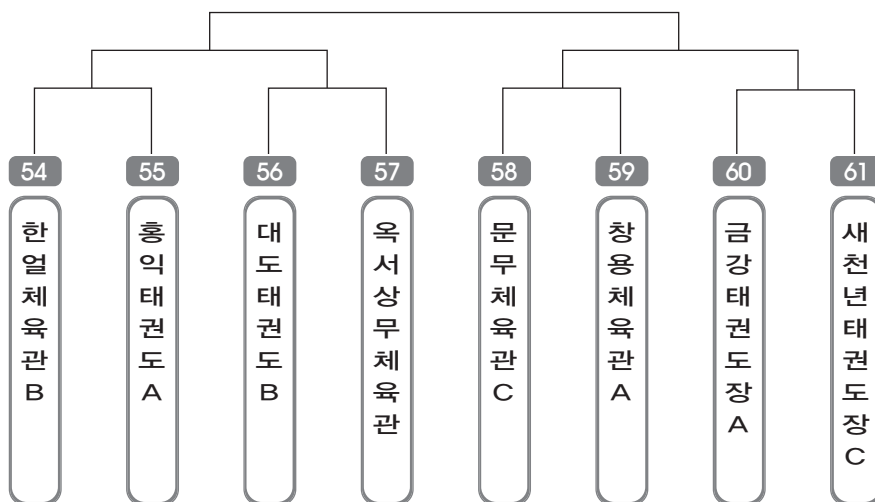

단체전 출전선수 명단

번호	소 속	이 름
61	새천년태권도장C	김형록, 전효찬, 박민우
62	흥익태권도B	박정범, 박재우, 이수형
63	방어진태권도장A	김한별, 김기환, 정의환
64	창용체육관B	신지훈, 최환중, 전수용
65	한울진체육관	정지혜, 박성현, 이태범
66	덕광태권도장A	김수형, 박수민, 김유정
67	금강태권도장B	민세리, 노유준, 이동빈
68	용인대동아체육관	윤규현, 이우진, 박현정
69	새천년태권도장D	백영록, 곽대규, 주현수
70	현대태권도A	김학균, 박준호, 배형민
71	나토안태권도장A	조운영, 김정훈, 정현준
72	덕광태권도장B	이부국, 권두연, 김신석, 이규희
73	창용체육관C	전소현, 윤설희, 장지현
74	방어진태권도장B	윤재형, 손재훈, 김장혁
75	서부패밀리태권도장	이제희, 김세민, 황다정
76	흥익태권도C	김종협, 서정민, 정호중
77	우호태권도장	이수빈, 김태래, 박소현
78	나토안태권도장	이예지, 황진권, 이재성
79	무궁화체육관	이재령, 권호용, 정유경
80	선진체육관	문원민, 박경현, 박자현
81	금강태권도장	강대묵, 이상희, 이지수
82	문무체육관	이진주, 전주아, 김영웅, 김도형
83	한비태권도체육관	이민우, 이소정, 이제화
84	문무체육관B	서종환, 전찬혁, 안지현
85	우호태권도장	김지남, 이수정, 박소림
86	문무체육관A	곽여원, 이수진, 장덕진
87	문무체육관	최선하, 양진모, 김희준
88		
89		
90		

초.중.고.일반 단체전

▶ 단체 초등 저학년부 남자 1조(7) ◀ *코트 :

▶ 단체 초등 저학년부 남자 2조(7) ◀ *코트 :

▶ **단체 초등 저학년부** 남자 3조(7) ◀ *코트 :

▶ **단체 초등 저학년부** 남자 4조(7) ◀ *코트 :

▶ **단체 초등 고학년부** 남자 1조(9) ◀ *코트 :

▶ 단체 초등 고학년부 남자 2조(8) ◀ *코트 :

▶ 단체 초등 고학년부 남자 3조(8) ◀ *코트 :

▶ 단체 초등 고학년부 남자 4조(8) ◀ *코트 :

▶ **단체 초등 고학년부** 남자 5조(8) ◀ *코트 :

▶ **단체 초등 고학년부** 남자 6조(8) ◀ *코트 :

▶ **단체 중등부** 남자 1조(5) ◀ *코트 :

▶ **단체 고등부** 남자 1조(4) ◀

*코트 :

▶ **단체 일반부** 남자 1조(1) ◀

*코트 :