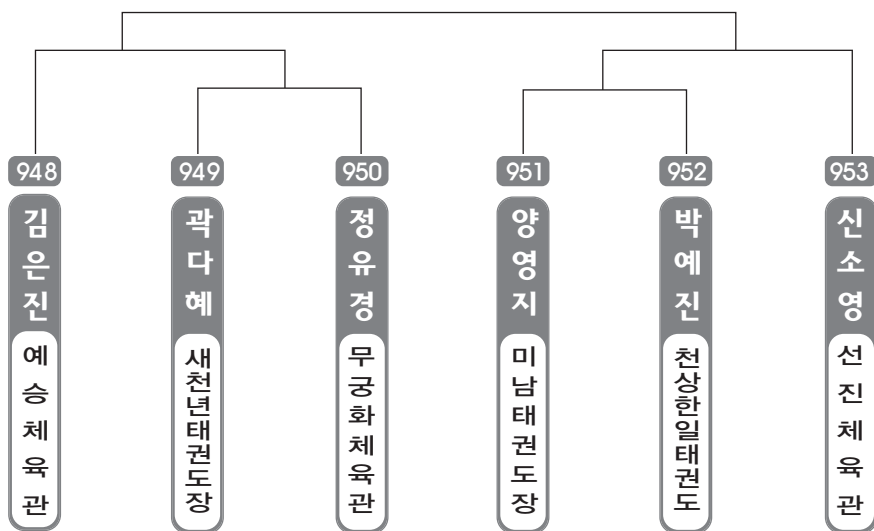

▶ **중등 1학년** 남자 2조(8) ◀ *코트 :

▶ **중등 1학년** 여자 1조(8) ◀ *코트 :

▶ **중등 1학년** 여자 2조(8) ◀ *코트 :

▶ **중등 2학년** 남자 1조(6) ◀ *코트 :

▶ **중등 2학년** 남자 2조(5) ◀ *코트 :

▶ **중등 2학년** 여자 1조(5) ◀ *코트 :

▶ **중등 2학년** 여자 2조(5) ◀ *코트 :

▶ **중등 3학년** 남자 1조(7) ◀ *코트 :

▶ **중등 3학년** 남자 2조(7) ◀ *코트 :

▶ **중등 3학년** 여자 1조(7) ◀ *코트 :

▶ **중등 3학년** 여자 2조(6) ◀ *코트 :

▶ **고등 1학년** 남자 1조(8) ◀ *코트 :

▶ **고등 1학년** 여자 1조(5) ◀ *코트 :

▶ **고등 2학년** 남자 1조(8) ◀ *코트 :

▶ **고등 2학년** 여자 1조(6) ◀ *코트 :

▶ **고등 3학년** 남자 1조(4) ◀ *코트 :

▶ **고등 3학년** 여자 1조(2) ◀ *코트 :

▶ 일반부 남자 1조(5) ◀ *코트 :

▶ 일반부 남자 2조(5) ◀ *코트 :

▶ 일반부 여자 1조(2) ◀ *코트 :

단체전 출전선수 명단

번호	소 속	이 름
1	한얼체육관	박민규, 오승근, 홍진수
2	건강한태권도장	여원준, 김규민, 김효정, 유다혜
3	지산태권도장	김민서, 박동우, 장준이, 서 준, 우준영
4	대도태권도A	이재혁, 이준엽, 신미미
5	덕광태권도장C	남선우, 홍도현, 이영하
6	새천년태권도장A	김대경, 권혁준, 김무성, 천희성
7	나토안태권도장A	김인규, 김태희, 전다영
8	계룡태권도장A	윤희성, 정윤호, 이정우
9	현대태권도A	강현구, 김정년, 박희진
10	나토안태권도장B	조민국, 정헌욱, 박정우
11	새천년태권도장B	이현준, 전준희, 김서란
12	무거한일태권도장	변가민, 김송희, 이준영, 이원진, 이원호
13	대도태권도B	김준식, 최유빈, 이승용
14	창용체육관A	김시영, 서정원, 장원용
15	창용체육관B	이진혁, 김도현, 노재진, 박진현
16	문무체육관A	박진규, 최정훈, 안혜린, 정다운, 강보석
17	덕광태권도장A	추명진, 진우성, 김찬술, 정수교
18	선인체육관	김동우, 선정원, 김나경
19	계룡태권도장B	전현우, 최호형, 황성준
20	대덕태권도장A	김남훈, 강준환, 강준혁, 최형욱, 정용준
21	현대태권도B	오승빈, 조현우, 김채운
22	문무체육관B	김운성, 윤병준, 김병훈, 김재민, 김현준
23	충효체육관	한승헌, 박성진, 장제익
24	대덕태권도장B	김구동, 정재환, 권민기
25	꿈나무체육관	김성주, 황현욱, 이동훈, 박윤미
26	이화체육관	권용준, 박한별, 심대우
27	덕광태권도장B	이상욱, 박은서, 이민제, 김현민
28	현대태권도C	류성현, 박수민, 정혜지
29	경희체육관	곽규태, 손지희, 문서영
30	홍익태권도D	김수빈, 송민정, 전유미