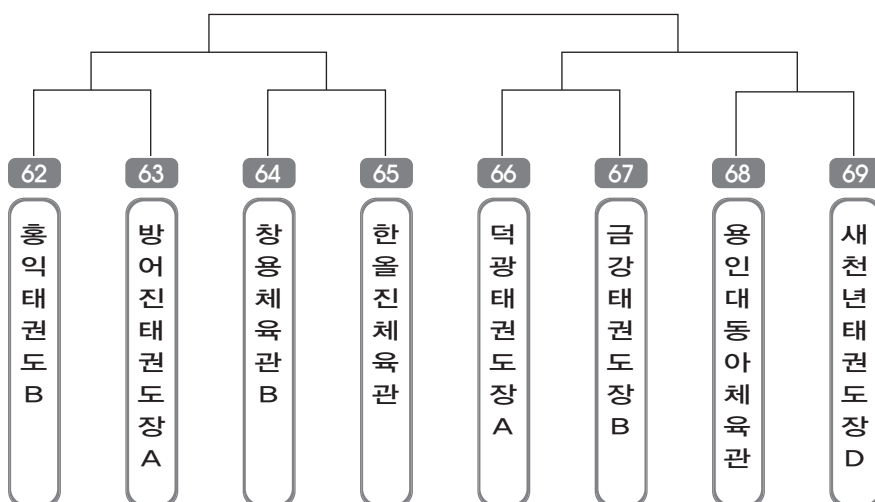

단체전 출전선수 명단

번호	소 속	이 름
61	새천년태권도장C	김형록, 전효찬, 박민우
62	흥익태권도B	박정범, 박재우, 이수형
63	방어진태권도장A	김한별, 김기환, 정의환
64	창용체육관B	신지훈, 최환중, 전수용
65	한울진체육관	정지혜, 박성현, 이태범
66	덕광태권도장A	김수형, 박수민, 김유정
67	금강태권도장B	민세리, 노유준, 이동빈
68	용인대동아체육관	윤규현, 이우진, 박현정
69	새천년태권도장D	백영록, 곽대규, 주현수
70	현대태권도A	김학균, 박준호, 배형민
71	나토안태권도장A	조운영, 김정훈, 정현준
72	덕광태권도장B	이부국, 권두연, 김신석, 이규희
73	창용체육관C	전소현, 윤설희, 장지현
74	방어진태권도장B	윤재형, 손재훈, 김장혁
75	서부패밀리태권도장	이제희, 김세민, 황다정
76	흥익태권도C	김종협, 서정민, 정호중
77	우호태권도장	이수빈, 김태래, 박소현
78	나토안태권도장	이예지, 황진권, 이재성
79	무궁화체육관	이재령, 권호용, 정유경
80	선진체육관	문원민, 박경현, 박자현
81	금강태권도장	강대묵, 이상희, 이지수
82	문무체육관	이진주, 전주아, 김영웅, 김도형
83	한비태권도체육관	이민우, 이소정, 이제화
84	문무체육관B	서종환, 전찬혁, 안지현
85	우호태권도장	김지남, 이수정, 박소림
86	문무체육관A	곽여원, 이수진, 장덕진
87	문무체육관	최선하, 양진모, 김희준
88		
89		
90		

초.중.고.일반 단체전

▶ 단체 초등 저학년부 남자 1조(7) ◀ *코트 :

▶ 단체 초등 저학년부 남자 2조(7) ◀ *코트 :

▶ **단체 초등 저학년부** 남자 3조(7) ◀ *코트 :

▶ **단체 초등 저학년부** 남자 4조(7) ◀ *코트 :

▶ **단체 초등 고학년부** 남자 1조(9) ◀ *코트 :

▶ 단체 초등 고학년부 남자 2조(8) ◀ *코트 :

▶ 단체 초등 고학년부 남자 3조(8) ◀ *코트 :

▶ 단체 초등 고학년부 남자 4조(8) ◀ *코트 :

▶ **단체 초등 고학년부** 남자 5조(8) ◀ *코트 :

▶ **단체 초등 고학년부** 남자 6조(8) ◀ *코트 :

▶ **단체 중등부** 남자 1조(5) ◀ *코트 :

▶ **단체 고등부** 남자 1조(4) ◀

*코트 :

▶ **단체 일반부** 남자 1조(1) ◀

*코트 :