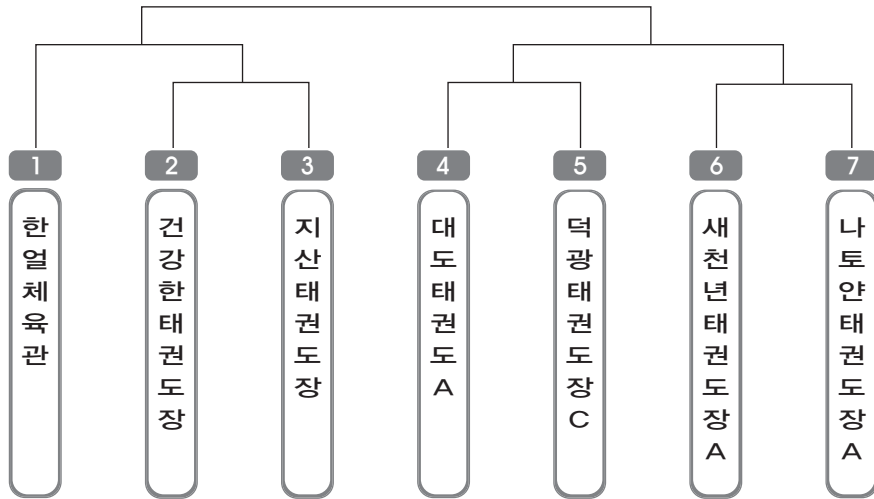

초.중.고.일반 단체전

▶ 단체 초등 저학년부 남자 1조(7) ◀ *코트 :

▶ 단체 초등 저학년부 남자 2조(7) ◀ *코트 :