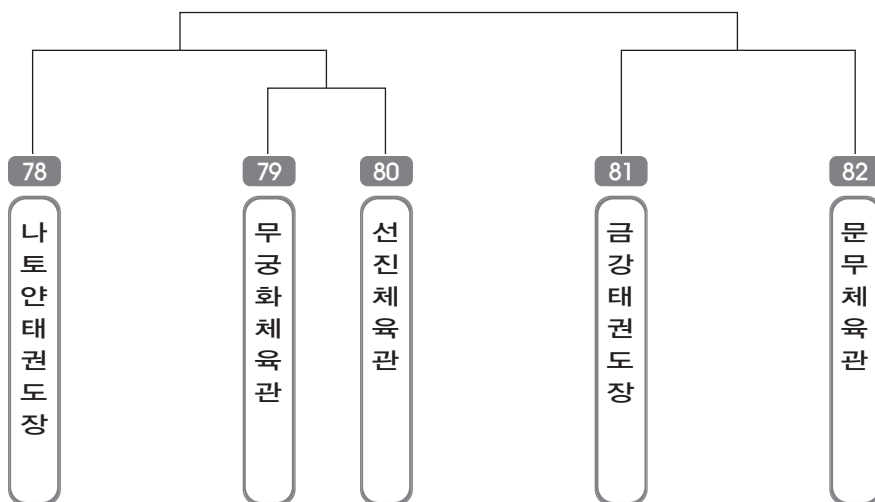

단체전 출전선수 명단

번호	소 속	이 름
61	새천년태권도장C	김형록, 전효찬, 박민우
62	흥익태권도B	박정범, 박재우, 이수형
63	방어진태권도장A	김한별, 김기환, 정의환
64	창용체육관B	신지훈, 최환중, 전수용
65	한울진체육관	정지혜, 박성현, 이태범
66	덕광태권도장A	김수형, 박수민, 김유정
67	금강태권도장B	민세리, 노유준, 이동빈
68	용인대동아체육관	윤규현, 이우진, 박현정
69	새천년태권도장D	백영록, 곽대규, 주현수
70	현대태권도A	김학균, 박준호, 배형민
71	나토안태권도장A	조운영, 김정훈, 정현준
72	덕광태권도장B	이부국, 권두연, 김신석, 이규희
73	창용체육관C	전소현, 윤설희, 장지현
74	방어진태권도장B	윤재형, 손재훈, 김장혁
75	서부패밀리태권도장	이제희, 김세민, 황다정
76	흥익태권도C	김종협, 서정민, 정호중
77	우호태권도장	이수빈, 김태래, 박소현
78	나토안태권도장	이예지, 황진권, 이재성
79	무궁화체육관	이재령, 권호용, 정유경
80	선진체육관	문원민, 박경현, 박자현
81	금강태권도장	강대묵, 이상희, 이지수
82	문무체육관	이진주, 전주아, 김영웅, 김도형
83	한비태권도체육관	이민우, 이소정, 이제화
84	문무체육관B	서종환, 전찬혁, 안지현
85	우호태권도장	김지남, 이수정, 박소림
86	문무체육관A	곽여원, 이수진, 장덕진
87	문무체육관	최선하, 양진모, 김희준
88		
89		
90		

초.중.고.일반 단체전

▶ 단체 초등 저학년부 남자 1조(7) ◀ *코트 :

▶ 단체 초등 저학년부 남자 2조(7) ◀ *코트 :

▶ **단체 초등 저학년부** 남자 3조(7) ◀ *코트 :

▶ **단체 초등 저학년부** 남자 4조(7) ◀ *코트 :

▶ **단체 초등 고학년부** 남자 1조(9) ◀ *코트 :

▶ 단체 초등 고학년부 남자 2조(8) ◀ *코트 :

▶ 단체 초등 고학년부 남자 3조(8) ◀ *코트 :

▶ 단체 초등 고학년부 남자 4조(8) ◀ *코트 :

▶ **단체 초등 고학년부** 남자 5조(8) ◀ *코트 :

▶ **단체 초등 고학년부** 남자 6조(8) ◀ *코트 :

▶ **단체 중등부** 남자 1조(5) ◀ *코트 :

▶ **단체 고등부** 남자 1조(4) ◀

*코트 :

▶ **단체 일반부** 남자 1조(1) ◀

*코트 :