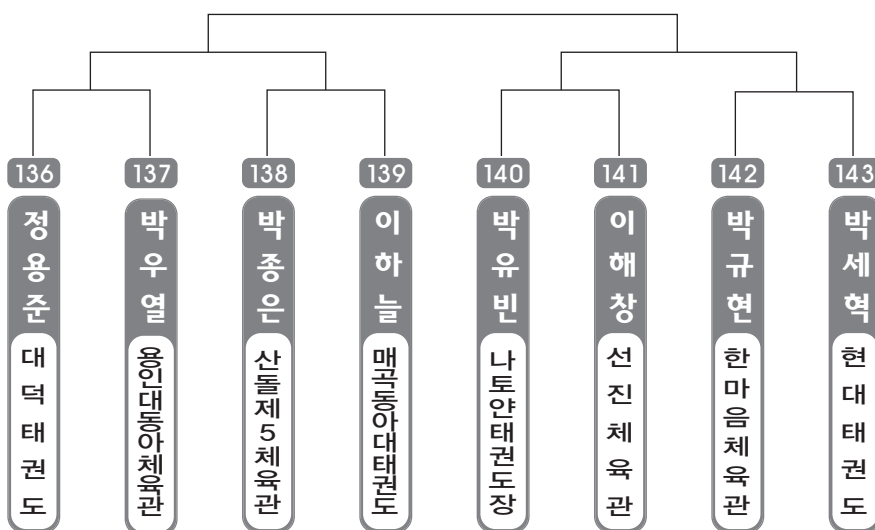

초.중.고 개인전

▶ 초등 1학년 남자 1조(8) ◀ *코트 :

▶ 초등 1학년 남자 2조(8) ◀ *코트 :

▶ 초등 1학년 남자 3조(8) ◀ *코트 :

▶ 초등 1학년 남자 4조(8) ◀ *코트 :

▶ 초등 1학년 남자 5조(8) ◀ *코트 :

▶ **초등 1학년** 남자 6조(7) ◀ *코트 :

▶ **초등 1학년** 여자 1조(6) ◀ *코트 :

▶ **초등 2학년** 남자 1조(9) ◀ *코트 :

▶ 초등 2학년 남자 2조(9) ◀ *코트 :

▶ 초등 2학년 남자 3조(8) ◀ *코트 :

▶ 초등 2학년 남자 4조(8) ◀ *코트 :

▶ **초등 2학년** 남자 5조(8) ◀ *코트 :

▶ **초등 2학년** 남자 6조(8) ◀ *코트 :

▶ **초등 2학년** 남자 7조(8) ◀ *코트 :

▶ 초등 2학년 남자 8조(8) ◀ *코트 :

▶ 초등 2학년 남자 9조(8) ◀ *코트 :

▶ 초등 2학년 남자 10조(8) ◀ *코트 :

▶ **초등 2학년** 남자 11조(8) ◀ *코트 :

▶ **초등 2학년** 남자 12조(8) ◀ *코트 :

▶ **초등 2학년** 남자 13조(8) ◀ *코트 :

▶ **초등 2학년** 남자 14조(8) ◀ *코트 :

▶ **초등 2학년** 남자 15조(8) ◀ *코트 :

▶ **초등 2학년** 여자 1조(8) ◀ *코트 :

▶ **초등 2학년 여자 2조(7)** ◀ *코트 :

▶ **초등 2학년 여자 3조(7)** ◀ *코트 :

▶ **초등 3학년 남자 1조(8)** ◀ *코트 :

▶ 초등 3학년 남자 2조(8) ◀ *코트 :

▶ 초등 3학년 남자 3조(8) ◀ *코트 :

▶ 초등 3학년 남자 4조(8) ◀ *코트 :

▶ **초등 3학년** 남자 5조(8) ◀ *코트 :