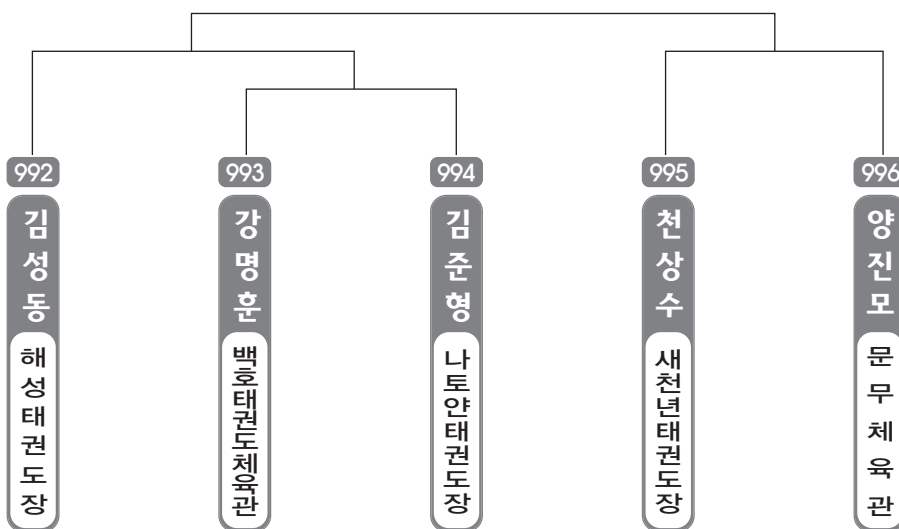

▶ **고등 2학년** 여자 1조(6) ◀ *코트 :

▶ **고등 3학년** 남자 1조(4) ◀ *코트 :

▶ **고등 3학년** 여자 1조(2) ◀ *코트 :

▶ 일반부 남자 1조(5) ◀ *코트 :

▶ 일반부 남자 2조(5) ◀ *코트 :

▶ 일반부 여자 1조(2) ◀ *코트 :

단체전 출전선수 명단

번호	소 속	이 름
1	한얼체육관	박민규, 오승근, 홍진수
2	건강한태권도장	여원준, 김규민, 김효정, 유다혜
3	지산태권도장	김민서, 박동우, 장준이, 서 준, 우준영
4	대도태권도A	이재혁, 이준엽, 신미미
5	덕광태권도장C	남선우, 홍도현, 이영하
6	새천년태권도장A	김대경, 권혁준, 김무성, 천희성
7	나토안태권도장A	김인규, 김태희, 전다영
8	계룡태권도장A	윤희성, 정윤호, 이정우
9	현대태권도A	강현구, 김정년, 박희진
10	나토안태권도장B	조민국, 정헌욱, 박정우
11	새천년태권도장B	이현준, 전준희, 김서란
12	무거한일태권도장	변가민, 김송희, 이준영, 이원진, 이원호
13	대도태권도B	김준식, 최유빈, 이승용
14	창용체육관A	김시영, 서정원, 장원용
15	창용체육관B	이진혁, 김도현, 노재진, 박진현
16	문무체육관A	박진규, 최정훈, 안혜린, 정다운, 강보석
17	덕광태권도장A	추명진, 진우성, 김찬술, 정수교
18	선인체육관	김동우, 선정원, 김나경
19	계룡태권도장B	전현우, 최호형, 황성준
20	대덕태권도장A	김남훈, 강준환, 강준혁, 최형욱, 정용준
21	현대태권도B	오승빈, 조현우, 김채운
22	문무체육관B	김운성, 윤병준, 김병훈, 김재민, 김현준
23	충효체육관	한승헌, 박성진, 장제익
24	대덕태권도장B	김구동, 정재환, 권민기
25	꿈나무체육관	김성주, 황현욱, 이동훈, 박윤미
26	이화체육관	권용준, 박한별, 심대우
27	덕광태권도장B	이상욱, 박은서, 이민제, 김현민
28	현대태권도C	류성현, 박수민, 정혜지
29	경희체육관	곽규태, 손지희, 문서영
30	홍익태권도D	김수빈, 송민정, 전유미

단체전 출전선수 명단

번호	소 속	이 름
31	현대태권도B	오흥대, 김민규, 이동현
32	충효체육관	이해원, 이현승, 최성달
33	이화체육관	김동오, 배성민, 정상윤, 정 린
34	비호태권도장	김경훈, 김보정, 김유정
35	무궁화체육관	박찬희, 권재희, 김진홍, 정인서, 홍해혁
36	선인체육관A	김예찬, 이준희, 박정현, 최진석
37	나토안태권도장B	황진솔, 조아영, 김성민
38	선인체육관B	손정우, 임현아, 김예림, 조창범
39	한비태권도체육관	신원우, 박소은, 임경령
40	문무체육관A	김고현, 김우중, 김준형, 임종현, 정용수
41	계룡태권도장A	지민경, 김진성, 김동건
42	대덕태권도장	김대현, 신진섭, 정유미, 박채혁
43	새천년태권도장A	김자현, 강건표, 김동환, 김두환
44	이화체육관	오형일, 임혜민, 장형욱, 안재용, 정지균
45	나토안태권도장C	손준호, 김성민, 김태원
46	지산태권도장	조태우, 김성곤, 맹수빈
47	계룡태권도장B	김기정, 한현진, 공준표, 윤희리, 장진욱
48	대도태권도A	이우진, 박윤미, 신민희, 박호영
49	한얼체육관A	박정현, 김민찬, 배재민, 홍진호
50	늘푸른태권도	조명훈, 방정혁, 김민지, 박경혜
51	선진체육관	손성민, 이재찬, 박경민
52	문무체육관B	서옥환, 류효선, 서민석, 음형석, 천성민
53	새천년태권도장B	한태희, 박제우, 최민우, 박현백
54	한얼체육관B	신영욱, 장준석, 박승혜
55	흥익태권도A	김예준, 안재우, 조홍욱
56	대도태권도B	정동우, 김상원, 공서현, 박지민
57	옥서상무체육관	김성민, 백수오, 안형조
58	문무체육관C	곽여민, 이성현, 김용준, 정재훈
59	창용체육관A	우지명, 서진원, 배정호
60	금강태권도장A	이경배, 안철욱, 박주찬