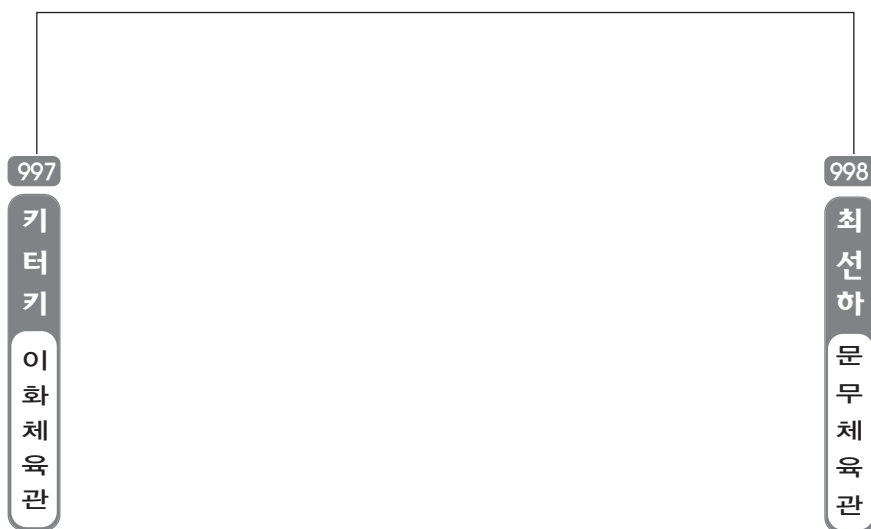

▶ **고등 2학년** 여자 1조(6) ◀ *코트 :

▶ **고등 3학년** 남자 1조(4) ◀ *코트 :

▶ **고등 3학년** 여자 1조(2) ◀ *코트 :

▶ 일반부 남자 1조(5) ◀ *코트 :

▶ 일반부 남자 2조(5) ◀ *코트 :

▶ 일반부 여자 1조(2) ◀ *코트 :

단체전 출전선수 명단

번호	소 속	이 름
1	한얼체육관	박민규, 오승근, 홍진수
2	건강한태권도장	여원준, 김규민, 김효정, 유다혜
3	지산태권도장	김민서, 박동우, 장준이, 서 준, 우준영
4	대도태권도A	이재혁, 이준엽, 신미미
5	덕광태권도장C	남선우, 홍도현, 이영하
6	새천년태권도장A	김대경, 권혁준, 김무성, 천희성
7	나토안태권도장A	김인규, 김태희, 전다영
8	계룡태권도장A	윤희성, 정윤호, 이정우
9	현대태권도A	강현구, 김정년, 박희진
10	나토안태권도장B	조민국, 정헌욱, 박정우
11	새천년태권도장B	이현준, 전준희, 김서란
12	무거한일태권도장	변가민, 김송희, 이준영, 이원진, 이원호
13	대도태권도B	김준식, 최유빈, 이승용
14	창용체육관A	김시영, 서정원, 장원용
15	창용체육관B	이진혁, 김도현, 노재진, 박진현
16	문무체육관A	박진규, 최정훈, 안혜린, 정다운, 강보석
17	덕광태권도장A	추명진, 진우성, 김찬술, 정수교
18	선인체육관	김동우, 선정원, 김나경
19	계룡태권도장B	전현우, 최호형, 황성준
20	대덕태권도장A	김남훈, 강준환, 강준혁, 최형욱, 정용준
21	현대태권도B	오승빈, 조현우, 김채운
22	문무체육관B	김운성, 윤병준, 김병훈, 김재민, 김현준
23	충효체육관	한승헌, 박성진, 장제익
24	대덕태권도장B	김구동, 정재환, 권민기
25	꿈나무체육관	김성주, 황현욱, 이동훈, 박윤미
26	이화체육관	권용준, 박한별, 심대우
27	덕광태권도장B	이상욱, 박은서, 이민제, 김현민
28	현대태권도C	류성현, 박수민, 정혜지
29	경희체육관	곽규태, 손지희, 문서영
30	홍익태권도D	김수빈, 송민정, 전유미