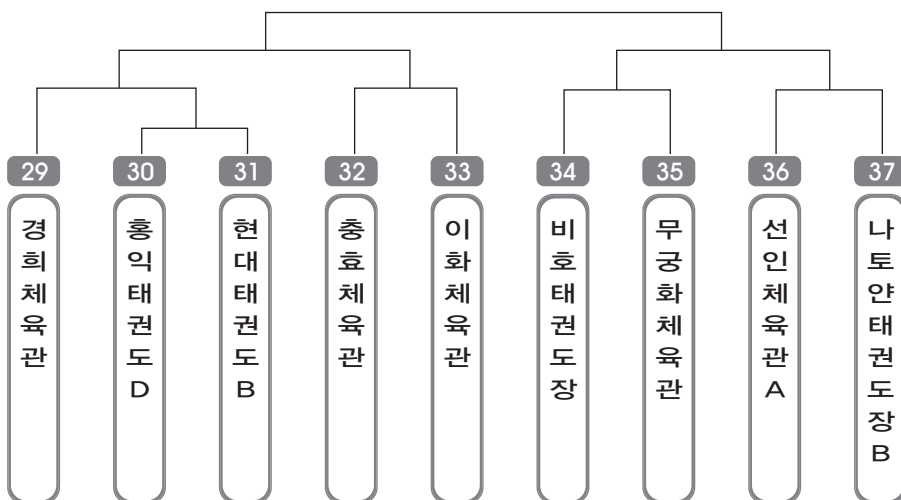

단체전 출전선수 명단

번호	소 속	이 름
61	새천년태권도장C	김형록, 전효찬, 박민우
62	흥익태권도B	박정범, 박재우, 이수형
63	방어진태권도장A	김한별, 김기환, 정의환
64	창용체육관B	신지훈, 최환중, 전수용
65	한울진체육관	정지혜, 박성현, 이태범
66	덕광태권도장A	김수형, 박수민, 김유정
67	금강태권도장B	민세리, 노유준, 이동빈
68	용인대동아체육관	윤규현, 이우진, 박현정
69	새천년태권도장D	백영록, 곽대규, 주현수
70	현대태권도A	김학균, 박준호, 배형민
71	나토안태권도장A	조운영, 김정훈, 정현준
72	덕광태권도장B	이부국, 권두연, 김신석, 이규희
73	창용체육관C	전소현, 윤설희, 장지현
74	방어진태권도장B	윤재형, 손재훈, 김장혁
75	서부패밀리태권도장	이제희, 김세민, 황다정
76	흥익태권도C	김종협, 서정민, 정호중
77	우호태권도장	이수빈, 김태래, 박소현
78	나토안태권도장	이예지, 황진권, 이재성
79	무궁화체육관	이재령, 권호용, 정유경
80	선진체육관	문원민, 박경현, 박자현
81	금강태권도장	강대묵, 이상희, 이지수
82	문무체육관	이진주, 전주아, 김영웅, 김도형
83	한비태권도체육관	이민우, 이소정, 이제화
84	문무체육관B	서종환, 전찬혁, 안지현
85	우호태권도장	김지남, 이수정, 박소림
86	문무체육관A	곽여원, 이수진, 장덕진
87	문무체육관	최선하, 양진모, 김희준
88		
89		
90		

초.중.고.일반 단체전

▶ 단체 초등 저학년부 남자 1조(7) ◀ *코트 :

▶ 단체 초등 저학년부 남자 2조(7) ◀ *코트 :

▶ **단체 초등 저학년부** 남자 3조(7) ◀ *코트 :

▶ **단체 초등 저학년부** 남자 4조(7) ◀ *코트 :

▶ **단체 초등 고학년부** 남자 1조(9) ◀ *코트 :

▶ 단체 초등 고학년부 남자 2조(8) ◀ *코트 :

▶ 단체 초등 고학년부 남자 3조(8) ◀ *코트 :

▶ 단체 초등 고학년부 남자 4조(8) ◀ *코트 :

▶ **단체 초등 고학년부** 남자 5조(8) ◀ *코트 :

▶ **단체 초등 고학년부** 남자 6조(8) ◀ *코트 :

▶ **단체 중등부** 남자 1조(5) ◀ *코트 :

▶ **단체 고등부** 남자 1조(4) ◀

*코트 :

▶ **단체 일반부** 남자 1조(1) ◀

*코트 :