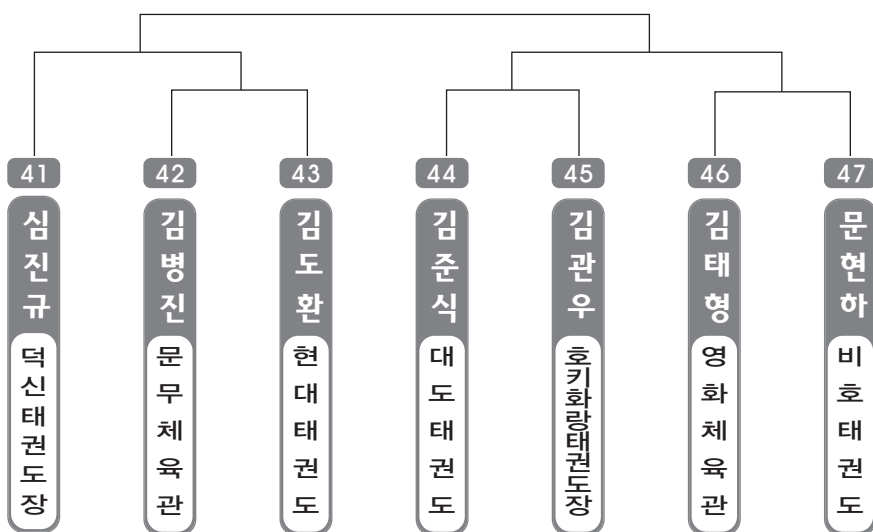

초.중.고 개인전

▶ 초등 1학년 남자 1조(8) ◀ *코트 :

▶ 초등 1학년 남자 2조(8) ◀ *코트 :

▶ 초등 1학년 남자 3조(8) ◀ *코트 :

▶ 초등 1학년 남자 4조(8) ◀ *코트 :

▶ 초등 1학년 남자 5조(8) ◀ *코트 :

▶ **초등 1학년** 남자 6조(7) ◀ *코트 :

▶ **초등 1학년** 여자 1조(6) ◀ *코트 :

▶ **초등 2학년** 남자 1조(9) ◀ *코트 :

▶ 초등 2학년 남자 2조(9) ◀ *코트 :

▶ 초등 2학년 남자 3조(8) ◀ *코트 :

▶ 초등 2학년 남자 4조(8) ◀ *코트 :

▶ **초등 2학년** 남자 5조(8) ◀ *코트 :

▶ **초등 2학년** 남자 6조(8) ◀ *코트 :

▶ **초등 2학년** 남자 7조(8) ◀ *코트 :

▶ 초등 2학년 남자 8조(8) ◀ *코트 :