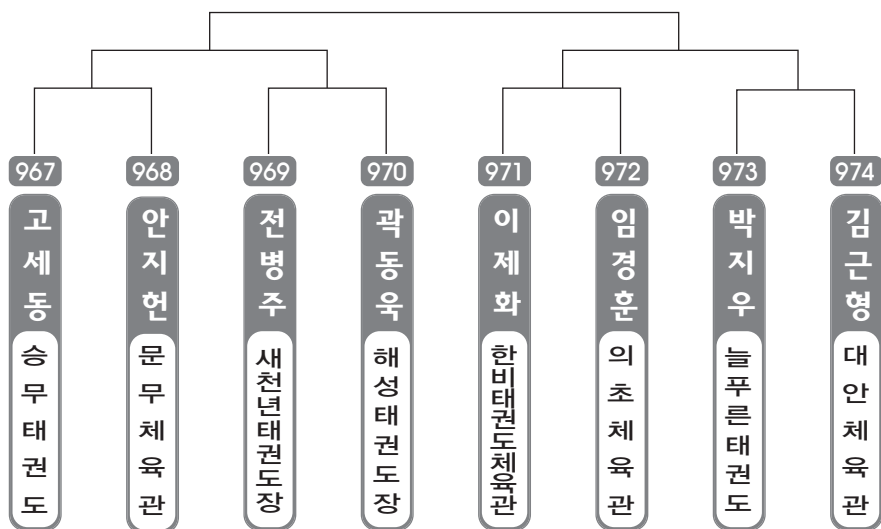

▶ **중등 1학년** 남자 2조(8) ◀ *코트 :

▶ **중등 1학년** 여자 1조(8) ◀ *코트 :

▶ **중등 1학년** 여자 2조(8) ◀ *코트 :

▶ **중등 2학년** 남자 1조(6) ◀ *코트 :

▶ **중등 2학년** 남자 2조(5) ◀ *코트 :

▶ **중등 2학년** 여자 1조(5) ◀ *코트 :

▶ **중등 2학년** 여자 2조(5) ◀ *코트 :

▶ **중등 3학년** 남자 1조(7) ◀ *코트 :

▶ **중등 3학년** 남자 2조(7) ◀ *코트 :

▶ **중등 3학년** 여자 1조(7) ◀ *코트 :

▶ **중등 3학년** 여자 2조(6) ◀ *코트 :

▶ **고등 1학년** 남자 1조(8) ◀ *코트 :

▶ **고등 1학년** 여자 1조(5) ◀ *코트 :

▶ **고등 2학년** 남자 1조(8) ◀ *코트 :

▶ **고등 2학년** 여자 1조(6) ◀ *코트 :

▶ **고등 3학년** 남자 1조(4) ◀ *코트 :

▶ **고등 3학년** 여자 1조(2) ◀ *코트 :

▶ 일반부 남자 1조(5) ◀ *코트 :

▶ 일반부 남자 2조(5) ◀ *코트 :

▶ 일반부 여자 1조(2) ◀ *코트 :

단체전 출전선수 명단

번호	소 속	이 름
1	한얼체육관	박민규, 오승근, 홍진수
2	건강한태권도장	여원준, 김규민, 김효정, 유다혜
3	지산태권도장	김민서, 박동우, 장준이, 서 준, 우준영
4	대도태권도A	이재혁, 이준엽, 신미미
5	덕광태권도장C	남선우, 홍도현, 이영하
6	새천년태권도장A	김대경, 권혁준, 김무성, 천희성
7	나토안태권도장A	김인규, 김태희, 전다영
8	계룡태권도장A	윤희성, 정윤호, 이정우
9	현대태권도A	강현구, 김정년, 박희진
10	나토안태권도장B	조민국, 정헌욱, 박정우
11	새천년태권도장B	이현준, 전준희, 김서란
12	무거한일태권도장	변가민, 김송희, 이준영, 이원진, 이원호
13	대도태권도B	김준식, 최유빈, 이승용
14	창용체육관A	김시영, 서정원, 장원용
15	창용체육관B	이진혁, 김도현, 노재진, 박진현
16	문무체육관A	박진규, 최정훈, 안혜린, 정다운, 강보석
17	덕광태권도장A	추명진, 진우성, 김찬술, 정수교
18	선인체육관	김동우, 선정원, 김나경
19	계룡태권도장B	전현우, 최호형, 황성준
20	대덕태권도장A	김남훈, 강준환, 강준혁, 최형욱, 정용준
21	현대태권도B	오승빈, 조현우, 김채운
22	문무체육관B	김운성, 윤병준, 김병훈, 김재민, 김현준
23	충효체육관	한승헌, 박성진, 장제익
24	대덕태권도장B	김구동, 정재환, 권민기
25	꿈나무체육관	김성주, 황현욱, 이동훈, 박윤미
26	이화체육관	권용준, 박한별, 심대우
27	덕광태권도장B	이상욱, 박은서, 이민제, 김현민
28	현대태권도C	류성현, 박수민, 정혜지
29	경희체육관	곽규태, 손지희, 문서영
30	홍익태권도D	김수빈, 송민정, 전유미