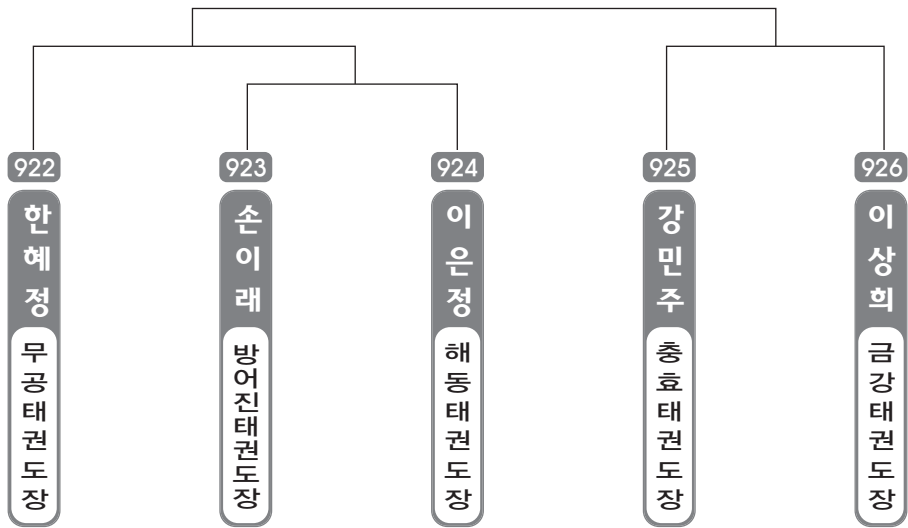

▶ **초등 6학년** 남자 10조(8) ◀ *코트 :

▶ **초등 6학년** 남자 11조(8) ◀ *코트 :

▶ 초등 6학년 남자 12조(8) ◀ *코트 :

▶ 초등 6학년 여자 1조(7) ◀ *코트 :

▶ 초등 6학년 여자 2조(7) ◀ *코트 :

▶ **초등 6학년** 여자 3조(7) ◀ *코트 :

▶ **초등 6학년** 여자 4조(7) ◀ *코트 :

▶ **중등 1학년** 남자 1조(9) ◀ *코트 :

▶ **중등 1학년** 남자 2조(8) ◀ *코트 :

▶ **중등 1학년** 여자 1조(8) ◀ *코트 :

▶ **중등 1학년** 여자 2조(8) ◀ *코트 :

▶ **중등 2학년** 남자 1조(6) ◀ *코트 :

▶ **중등 2학년** 남자 2조(5) ◀ *코트 :

▶ **중등 2학년** 여자 1조(5) ◀ *코트 :

▶ **중등 2학년** 여자 2조(5) ◀ *코트 :

▶ **중등 3학년** 남자 1조(7) ◀ *코트 :

▶ **중등 3학년** 남자 2조(7) ◀ *코트 :

▶ **중등 3학년** 여자 1조(7) ◀ *코트 :

▶ **중등 3학년** 여자 2조(6) ◀ *코트 :

▶ **고등 1학년** 남자 1조(8) ◀ *코트 :

▶ **고등 1학년** 여자 1조(5) ◀ *코트 :

▶ **고등 2학년** 남자 1조(8) ◀ *코트 :

▶ **고등 2학년** 여자 1조(6) ◀ *코트 :

▶ **고등 3학년** 남자 1조(4) ◀ *코트 :

▶ **고등 3학년** 여자 1조(2) ◀ *코트 :

▶ 일반부 남자 1조(5) ◀ *코트 :

▶ 일반부 남자 2조(5) ◀ *코트 :

▶ 일반부 여자 1조(2) ◀ *코트 :

단체전 출전선수 명단

번호	소 속	이 름
1	한얼체육관	박민규, 오승근, 홍진수
2	건강한태권도장	여원준, 김규민, 김효정, 유다혜
3	지산태권도장	김민서, 박동우, 장준이, 서 준, 우준영
4	대도태권도A	이재혁, 이준엽, 신미미
5	덕광태권도장C	남선우, 홍도현, 이영하
6	새천년태권도장A	김대경, 권혁준, 김무성, 천희성
7	나토안태권도장A	김인규, 김태희, 전다영
8	계룡태권도장A	윤희성, 정윤호, 이정우
9	현대태권도A	강현구, 김정년, 박희진
10	나토안태권도장B	조민국, 정헌욱, 박정우
11	새천년태권도장B	이현준, 전준희, 김서란
12	무거한일태권도장	변가민, 김송희, 이준영, 이원진, 이원호
13	대도태권도B	김준식, 최유빈, 이승용
14	창용체육관A	김시영, 서정원, 장원용
15	창용체육관B	이진혁, 김도현, 노재진, 박진현
16	문무체육관A	박진규, 최정훈, 안혜린, 정다운, 강보석
17	덕광태권도장A	추명진, 진우성, 김찬술, 정수교
18	선인체육관	김동우, 선정원, 김나경
19	계룡태권도장B	전현우, 최호형, 황성준
20	대덕태권도장A	김남훈, 강준환, 강준혁, 최형욱, 정용준
21	현대태권도B	오승빈, 조현우, 김채운
22	문무체육관B	김운성, 윤병준, 김병훈, 김재민, 김현준
23	충효체육관	한승헌, 박성진, 장제익
24	대덕태권도장B	김구동, 정재환, 권민기
25	꿈나무체육관	김성주, 황현욱, 이동훈, 박윤미
26	이화체육관	권용준, 박한별, 심대우
27	덕광태권도장B	이상욱, 박은서, 이민제, 김현민
28	현대태권도C	류성현, 박수민, 정혜지
29	경희체육관	곽규태, 손지희, 문서영
30	홍익태권도D	김수빈, 송민정, 전유미