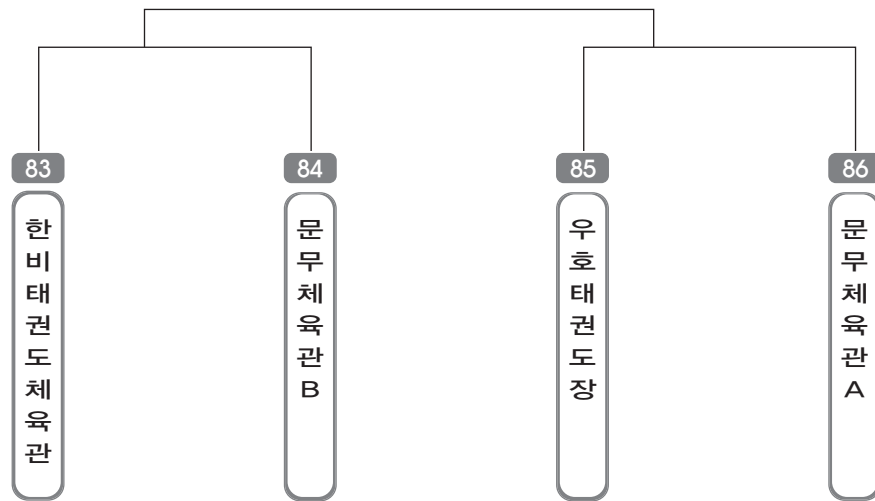

초.중.고.일반 단체전

▶ 단체 초등 저학년부 남자 1조(7) ◀ *코트 :

▶ 단체 초등 저학년부 남자 2조(7) ◀ *코트 :

▶ **단체 초등 저학년부** 남자 3조(7) ◀ *코트 :

▶ **단체 초등 저학년부** 남자 4조(7) ◀ *코트 :

▶ **단체 초등 고학년부** 남자 1조(9) ◀ *코트 :

▶ 단체 초등 고학년부 남자 2조(8) ◀ *코트 :

▶ 단체 초등 고학년부 남자 3조(8) ◀ *코트 :

▶ 단체 초등 고학년부 남자 4조(8) ◀ *코트 :

▶ **단체 초등 고학년부** 남자 5조(8) ◀ *코트 :

▶ **단체 초등 고학년부** 남자 6조(8) ◀ *코트 :

▶ **단체 중등부** 남자 1조(5) ◀ *코트 :

▶ **단체 고등부** 남자 1조(4) ◀

*코트 :

▶ **단체 일반부** 남자 1조(1) ◀

*코트 :