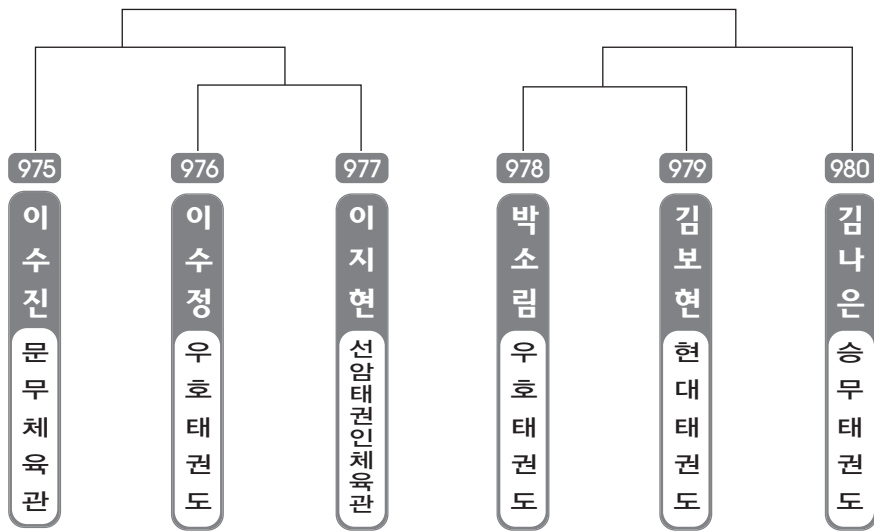

▶ **중등 1학년** 남자 2조(8) ◀ *코트 :

▶ **중등 1학년** 여자 1조(8) ◀ *코트 :

▶ **중등 1학년** 여자 2조(8) ◀ *코트 :

▶ **중등 2학년** 남자 1조(6) ◀ *코트 :

▶ **중등 2학년** 남자 2조(5) ◀ *코트 :

▶ **중등 2학년** 여자 1조(5) ◀ *코트 :

▶ **중등 2학년** 여자 2조(5) ◀ *코트 :

▶ **중등 3학년** 남자 1조(7) ◀ *코트 :

▶ **중등 3학년** 남자 2조(7) ◀ *코트 :

▶ **중등 3학년** 여자 1조(7) ◀ *코트 :

▶ **중등 3학년** 여자 2조(6) ◀ *코트 :

▶ **고등 1학년** 남자 1조(8) ◀ *코트 :

▶ **고등 1학년** 여자 1조(5) ◀ *코트 :

▶ **고등 2학년** 남자 1조(8) ◀ *코트 :

▶ **고등 2학년** 여자 1조(6) ◀ *코트 :

▶ **고등 3학년** 남자 1조(4) ◀ *코트 :

▶ **고등 3학년** 여자 1조(2) ◀ *코트 :

▶ 일반부 남자 1조(5) ◀ *코트 :

▶ 일반부 남자 2조(5) ◀ *코트 :

▶ 일반부 여자 1조(2) ◀ *코트 :

단체전 출전선수 명단

번호	소 속	이 름
1	한얼체육관	박민규, 오승근, 홍진수
2	건강한태권도장	여원준, 김규민, 김효정, 유다혜
3	지산태권도장	김민서, 박동우, 장준이, 서 준, 우준영
4	대도태권도A	이재혁, 이준엽, 신미미
5	덕광태권도장C	남선우, 홍도현, 이영하
6	새천년태권도장A	김대경, 권혁준, 김무성, 천희성
7	나토안태권도장A	김인규, 김태희, 전다영
8	계룡태권도장A	윤희성, 정윤호, 이정우
9	현대태권도A	강현구, 김정년, 박희진
10	나토안태권도장B	조민국, 정헌욱, 박정우
11	새천년태권도장B	이현준, 전준희, 김서란
12	무거한일태권도장	변가민, 김송희, 이준영, 이원진, 이원호
13	대도태권도B	김준식, 최유빈, 이승용
14	창용체육관A	김시영, 서정원, 장원용
15	창용체육관B	이진혁, 김도현, 노재진, 박진현
16	문무체육관A	박진규, 최정훈, 안혜린, 정다운, 강보석
17	덕광태권도장A	추명진, 진우성, 김찬술, 정수교
18	선인체육관	김동우, 선정원, 김나경
19	계룡태권도장B	전현우, 최호형, 황성준
20	대덕태권도장A	김남훈, 강준환, 강준혁, 최형욱, 정용준
21	현대태권도B	오승빈, 조현우, 김채운
22	문무체육관B	김운성, 윤병준, 김병훈, 김재민, 김현준
23	충효체육관	한승헌, 박성진, 장제익
24	대덕태권도장B	김구동, 정재환, 권민기
25	꿈나무체육관	김성주, 황현욱, 이동훈, 박윤미
26	이화체육관	권용준, 박한별, 심대우
27	덕광태권도장B	이상욱, 박은서, 이민제, 김현민
28	현대태권도C	류성현, 박수민, 정혜지
29	경희체육관	곽규태, 손지희, 문서영
30	홍익태권도D	김수빈, 송민정, 전유미