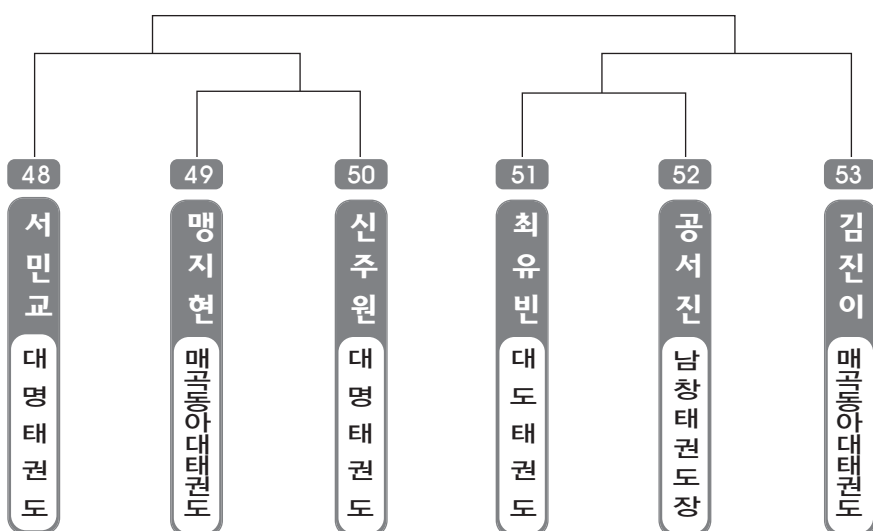

초.중.고 개인전

▶ 초등 1학년 남자 1조(8) ◀ *코트 :

▶ 초등 1학년 남자 2조(8) ◀ *코트 :

▶ 초등 1학년 남자 3조(8) ◀ *코트 :

▶ 초등 1학년 남자 4조(8) ◀ *코트 :

▶ 초등 1학년 남자 5조(8) ◀ *코트 :

▶ **초등 1학년** 남자 6조(7) ◀ *코트 :

▶ **초등 1학년** 여자 1조(6) ◀ *코트 :

▶ **초등 2학년** 남자 1조(9) ◀ *코트 :

▶ 초등 2학년 남자 2조(9) ◀ *코트 :

▶ 초등 2학년 남자 3조(8) ◀ *코트 :

▶ 초등 2학년 남자 4조(8) ◀ *코트 :

▶ **초등 2학년** 남자 5조(8) ◀ *코트 :

▶ **초등 2학년** 남자 6조(8) ◀ *코트 :

▶ **초등 2학년** 남자 7조(8) ◀ *코트 :

▶ 초등 2학년 남자 8조(8) ◀ *코트 :