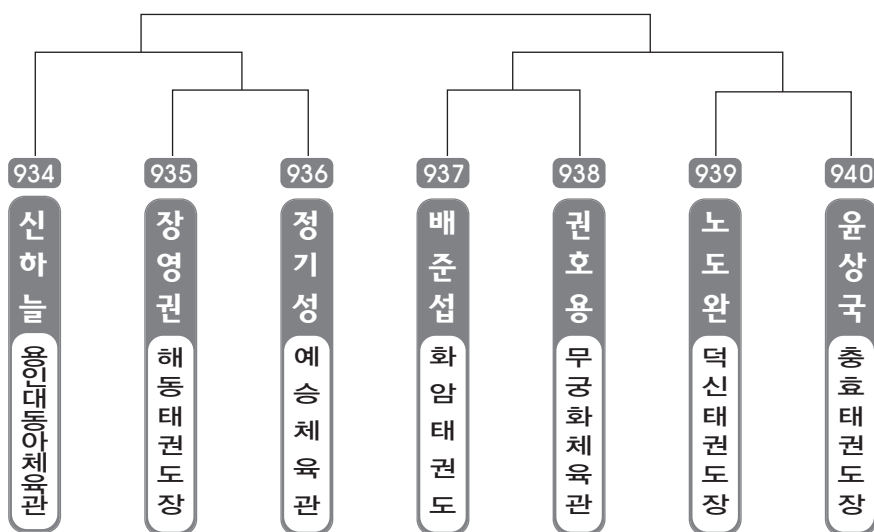

▶ **초등 6학년** 남자 10조(8) ◀ *코트 :

▶ **초등 6학년** 남자 11조(8) ◀ *코트 :

▶ 초등 6학년 남자 12조(8) ◀ *코트 :

▶ 초등 6학년 여자 1조(7) ◀ *코트 :

▶ 초등 6학년 여자 2조(7) ◀ *코트 :

▶ **초등 6학년** 여자 3조(7) ◀ *코트 :

▶ **초등 6학년** 여자 4조(7) ◀ *코트 :

▶ **중등 1학년** 남자 1조(9) ◀ *코트 :

▶ **중등 1학년** 남자 2조(8) ◀ *코트 :

▶ **중등 1학년** 여자 1조(8) ◀ *코트 :

▶ **중등 1학년** 여자 2조(8) ◀ *코트 :

▶ **중등 2학년** 남자 1조(6) ◀ *코트 :

▶ **중등 2학년** 남자 2조(5) ◀ *코트 :

▶ **중등 2학년** 여자 1조(5) ◀ *코트 :

▶ **중등 2학년** 여자 2조(5) ◀ *코트 :

▶ **중등 3학년** 남자 1조(7) ◀ *코트 :

▶ **중등 3학년** 남자 2조(7) ◀ *코트 :

▶ **중등 3학년** 여자 1조(7) ◀ *코트 :

▶ **중등 3학년** 여자 2조(6) ◀ *코트 :

▶ **고등 1학년** 남자 1조(8) ◀ *코트 :

▶ **고등 1학년** 여자 1조(5) ◀ *코트 :

▶ **고등 2학년** 남자 1조(8) ◀ *코트 :

▶ **고등 2학년** 여자 1조(6) ◀ *코트 :

▶ **고등 3학년** 남자 1조(4) ◀ *코트 :

▶ **고등 3학년** 여자 1조(2) ◀ *코트 :

▶ 일반부 남자 1조(5) ◀ *코트 :

▶ 일반부 남자 2조(5) ◀ *코트 :

▶ 일반부 여자 1조(2) ◀ *코트 :

단체전 출전선수 명단

번호	소 속	이 름
1	한얼체육관	박민규, 오승근, 홍진수
2	건강한태권도장	여원준, 김규민, 김효정, 유다혜
3	지산태권도장	김민서, 박동우, 장준이, 서 준, 우준영
4	대도태권도A	이재혁, 이준엽, 신미미
5	덕광태권도장C	남선우, 홍도현, 이영하
6	새천년태권도장A	김대경, 권혁준, 김무성, 천희성
7	나토안태권도장A	김인규, 김태희, 전다영
8	계룡태권도장A	윤희성, 정윤호, 이정우
9	현대태권도A	강현구, 김정년, 박희진
10	나토안태권도장B	조민국, 정헌욱, 박정우
11	새천년태권도장B	이현준, 전준희, 김서란
12	무거한일태권도장	변가민, 김송희, 이준영, 이원진, 이원호
13	대도태권도B	김준식, 최유빈, 이승용
14	창용체육관A	김시영, 서정원, 장원용
15	창용체육관B	이진혁, 김도현, 노재진, 박진현
16	문무체육관A	박진규, 최정훈, 안혜린, 정다운, 강보석
17	덕광태권도장A	추명진, 진우성, 김찬술, 정수교
18	선인체육관	김동우, 선정원, 김나경
19	계룡태권도장B	전현우, 최호형, 황성준
20	대덕태권도장A	김남훈, 강준환, 강준혁, 최형욱, 정용준
21	현대태권도B	오승빈, 조현우, 김채운
22	문무체육관B	김운성, 윤병준, 김병훈, 김재민, 김현준
23	충효체육관	한승헌, 박성진, 장제익
24	대덕태권도장B	김구동, 정재환, 권민기
25	꿈나무체육관	김성주, 황현욱, 이동훈, 박윤미
26	이화체육관	권용준, 박한별, 심대우
27	덕광태권도장B	이상욱, 박은서, 이민제, 김현민
28	현대태권도C	류성현, 박수민, 정혜지
29	경희체육관	곽규태, 손지희, 문서영
30	홍익태권도D	김수빈, 송민정, 전유미