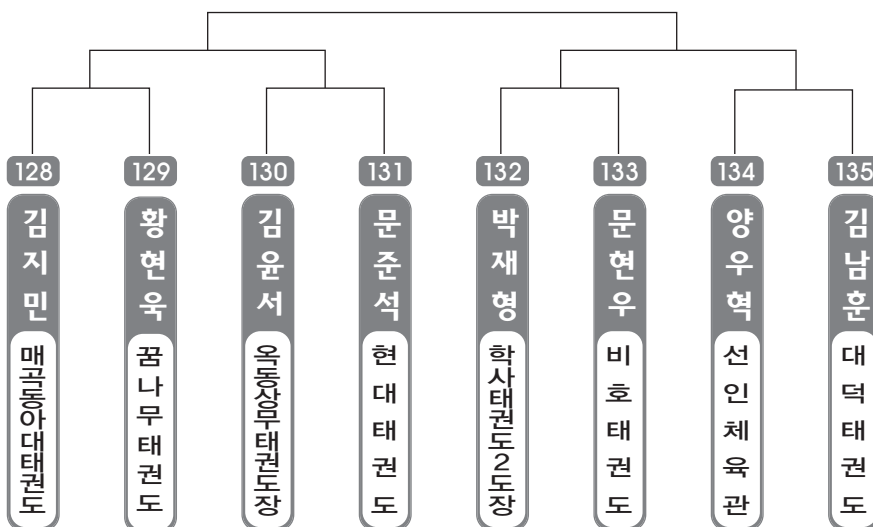

초.중.고 개인전

▶ 초등 1학년 남자 1조(8) ◀ *코트 :

▶ 초등 1학년 남자 2조(8) ◀ *코트 :

▶ 초등 1학년 남자 3조(8) ◀ *코트 :

▶ 초등 1학년 남자 4조(8) ◀ *코트 :

▶ 초등 1학년 남자 5조(8) ◀ *코트 :

▶ **초등 1학년** 남자 6조(7) ◀ *코트 :

▶ **초등 1학년** 여자 1조(6) ◀ *코트 :

▶ **초등 2학년** 남자 1조(9) ◀ *코트 :

▶ 초등 2학년 남자 2조(9) ◀ *코트 :

▶ 초등 2학년 남자 3조(8) ◀ *코트 :

▶ 초등 2학년 남자 4조(8) ◀ *코트 :

▶ **초등 2학년** 남자 5조(8) ◀ *코트 :

▶ **초등 2학년** 남자 6조(8) ◀ *코트 :

▶ **초등 2학년** 남자 7조(8) ◀ *코트 :

▶ 초등 2학년 남자 8조(8) ◀ *코트 :

▶ 초등 2학년 남자 9조(8) ◀ *코트 :

▶ 초등 2학년 남자 10조(8) ◀ *코트 :

▶ **초등 2학년** 남자 11조(8) ◀ *코트 :

▶ **초등 2학년** 남자 12조(8) ◀ *코트 :

▶ **초등 2학년** 남자 13조(8) ◀ *코트 :

▶ **초등 2학년** 남자 14조(8) ◀ *코트 :

▶ **초등 2학년** 남자 15조(8) ◀ *코트 :

▶ **초등 2학년** 여자 1조(8) ◀ *코트 :

▶ **초등 2학년 여자 2조(7)** ◀ *코트 :

▶ **초등 2학년 여자 3조(7)** ◀ *코트 :

▶ **초등 3학년 남자 1조(8)** ◀ *코트 :

▶ 초등 3학년 남자 2조(8) ◀ *코트 :

▶ 초등 3학년 남자 3조(8) ◀ *코트 :

▶ 초등 3학년 남자 4조(8) ◀ *코트 :

▶ **초등 3학년** 남자 5조(8) ◀ *코트 :