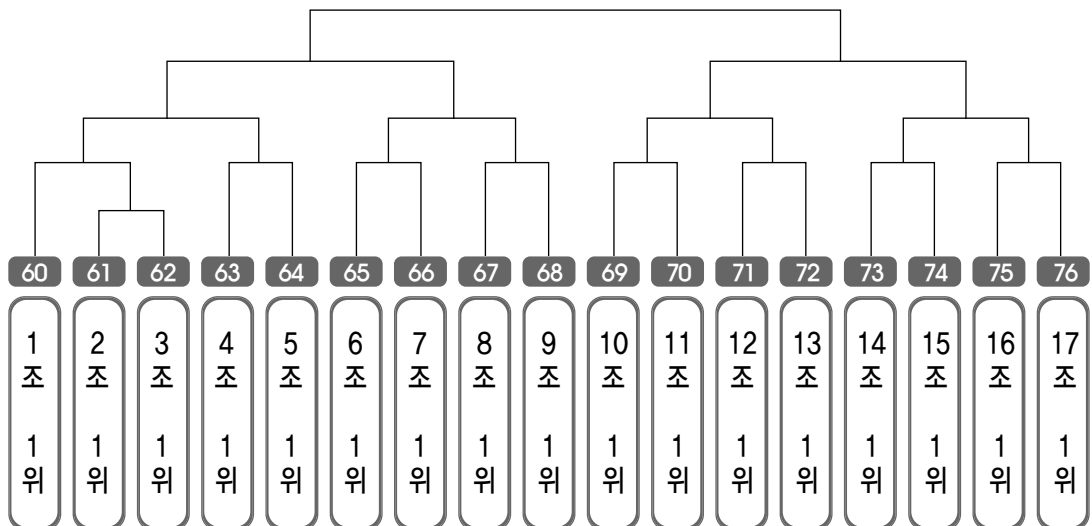

▶ 단체 일반부 남자 1조(1) ◀

*코트 :

75

쌍용태권도장

ULSAN METROPOLITAN TAEKWONDO ASSOCIATION

초.중.고 왕중왕전

▶ 왕중왕전 초등 1학년부 남자 (4개조) ◀ *코트 :

▶ 왕중왕전 초등 1·2학년부 여자 (3개조) ◀ *코트 :

▶ **왕중왕전 초등 2학년부 남자 (12개조)** ◀ *코트 :

▶ **왕중왕전 초등 3학년부 남자 (15개조)** ◀ *코트 :

▶ **왕중왕전 초등 3학년부 여자 (4개조)** ◀ *코트 :

▶ **왕중왕전 초등 4학년부 남자 (17개조)** ◀ *코트 :

▶ **왕중왕전 초등 4학년부 여자 (4개조)** ◀ *코트 :

▶ **왕중왕전 초등 5학년부 남자 (17개조)** ◀ *코트 :

▶ **왕중왕전 초등 5학년부 여자 (4개조) ◀** *코트 :

▶ **왕중왕전 초등 6학년부 남자 (9개조) ◀** *코트 :

▶ **왕중왕전 초등 6학년부 여자 (5개조) ◀** *코트 :

▶ **왕중왕전 중등부 남자 (6개조) ◀**

*코트 :

▶ **왕중왕전 중등부 여자 (5개조) ◀**

*코트 :

▶ **왕중왕전 고등부 남자 (3개조) ◀**