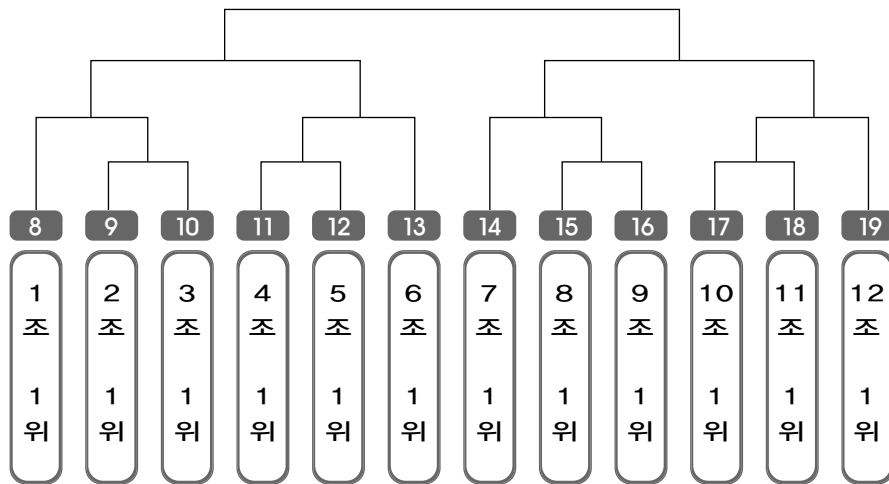

▶ **단체 초등 고학년부 남자 4조(8)** ◀ *코트 :

▶ **단체 초등 고학년부 남자 5조(7)** ◀ *코트 :

▶ **단체 중등부** 남자 1조(7) ◀

*코트 :

▶ **단체 중등부** 남자 2조(4) ◀

*코트 :

▶ **단체 고등부** 남자 1조(4) ◀

*코트 :

▶ 단체 일반부 남자 1조(1) ◀

*코트 :

75

쌍용태권도장

ULSAN METROPOLITAN TAEKWONDO ASSOCIATION

초.중.고 왕중왕전

▶ 왕중왕전 초등 1학년부 남자 (4개조) ◀ *코트 :

▶ 왕중왕전 초등 1·2학년부 여자 (3개조) ◀ *코트 :

▶ **왕중왕전 초등 2학년부 남자 (12개조)** ◀ *코트 :

▶ **왕중왕전 초등 3학년부 남자 (15개조)** ◀ *코트 :

▶ **왕중왕전 초등 3학년부 여자 (4개조)** ◀ *코트 :

▶ **왕중왕전 초등 4학년부 남자 (17개조)** ◀ *코트 :

▶ **왕중왕전 초등 4학년부 여자 (4개조)** ◀ *코트 :

▶ **왕중왕전 초등 5학년부 남자 (17개조)** ◀ *코트 :