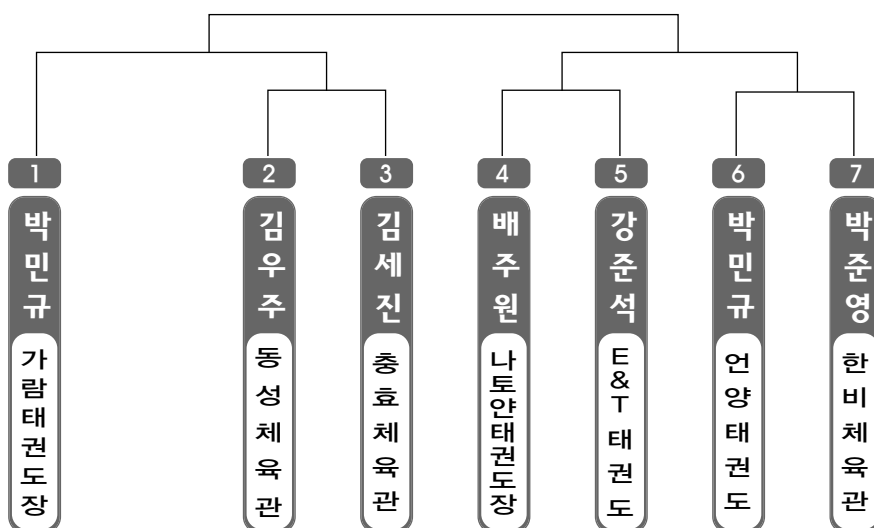

초.중.고 개인전

▶ **초등 1학년** 남자 1조(7) ◀ *코트 :

▶ **초등 1학년** 남자 2조(7) ◀ *코트 :

▶ **초등 1학년** 남자 3조(7) ◀ *코트 :

▶ **초등 1학년** 남자 4조(6) ◀ *코트 :

▶ **초등 1학년** 여자 1조(3) ◀ *코트 :

▶ **초등 2학년** 남자 1조(8) ◀ *코트 :

▶ **초등 2학년** 남자 2조(8) ◀ *코트 :

▶ **초등 2학년** 남자 3조(8) ◀ *코트 :

▶ 초등 2학년 남자 4조(8) ◀ *코트 :

▶ 초등 2학년 남자 5조(8) ◀ *코트 :

▶ 초등 2학년 남자 6조(8) ◀ *코트 :

▶ **초등 2학년** 남자 7조(8) ◀ *코트 :

▶ **초등 2학년** 남자 8조(8) ◀ *코트 :

▶ **초등 2학년** 남자 9조(8) ◀ *코트 :

▶ 초등 2학년 남자 10조(8) ◀ *코트 :