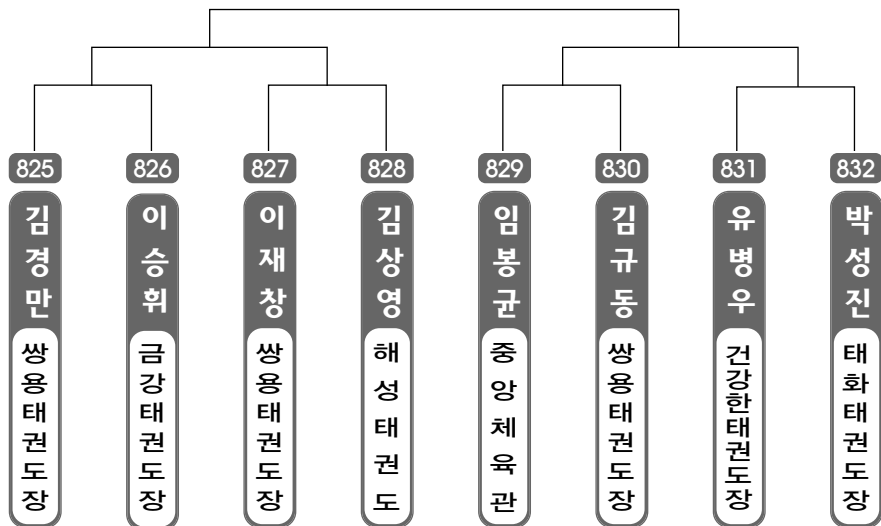

▶ **중등 2학년** 여자 1조(5) ◀ *코트 :

▶ **중등 2학년** 여자 2조(5) ◀ *코트 :

▶ **중등 3학년** 남자 1조(8) ◀ *코트 :

▶ **중등 3학년** 여자 1조(9) ◀ *코트 :

▶ **고등 1학년** 남자 1조(6) ◀ *코트 :

▶ **고등 1학년** 여자 1조(5) ◀ *코트 :

▶ **고등 2학년** 남자 1조(6) ◀ *코트 :

▶ **고등 2학년** 여자 1조(4) ◀ *코트 :

▶ **고등 3학년** 남자 1조(7) ◀ *코트 :

▶ **고등 3학년** 여자 1조(3) ◀ *코트 :

▶ **일반부** 남자 1조(8) ◀ *코트 :

▶ 어머니부 여자 1조(4) ◀ *코트 :

▶ 어머니부 여자 2조(5) ◀ *코트 :

제6회 울산광역시 태권도협회장기 품새대회
- 단체전 출전선수 명단 -

단체전 초등부 저학년 명단		
번호	소 속	이 름
1	계룡태권도B	최선희, 박희준, 황성준, 전현우, 박경두
2	덕광태권도A	추명진, 신동국, 정수교, 박은서
3	건강한태권도장	홍석훈, 이재현, 이승민
4	동대체육관	손채은, 이진혁, 문종찬
5	새천년태권도장B	김대경, 이현준, 전준희
6	충효체육관	한승우, 감재승, 이다원
7	서부패밀리태권도	장호경, 박기범, 정서연
8	미소태권도A	김동현, 성민승, 장시정, 한준영, 장시영
9	지산태권도	이선우, 김대섭, 국채현, 맹현빈
10	금강태권도장	손세민, 민승준, 배은진
11	나토안태권도장	배주원, 박유빈, 이민우
12	이화태권도장	한동호, 심대우, 박한별
13	덕광태권도B	김경민, 박민석, 이윤서, 길범수
14	옥서상무체육관	최진우, 김주엽, 박성민
15	계룡태권도A	최호영, 이정우, 남상환
16	다운홍익태권도	추의성, 이준혁, 이선영
17	새화랑태권도장	김동형, 이채욱, 이민욱
18	새천년태권도장A	권혁준, 이경석, 박성진
19	E&T태권도	강동훈, 김종현, 김우솔
20	미소태권도B	전예린, 석제민, 김건우, 장중근
단체전 초등부 고학년 명단		
번호	소 속	이 름
21	한울진태권도	이태웅, 현경훈, 박성현
22	한마루태권도	전시원, 임태훈, 김동욱, 박찬호
23	새천년태권도장A	김형록, 백영록, 박제우
24	건강한태권도장B	여동준, 정원엽, 황수진
25	지산태권도B	김민서, 조태우, 박건우, 나경윤, 이성용