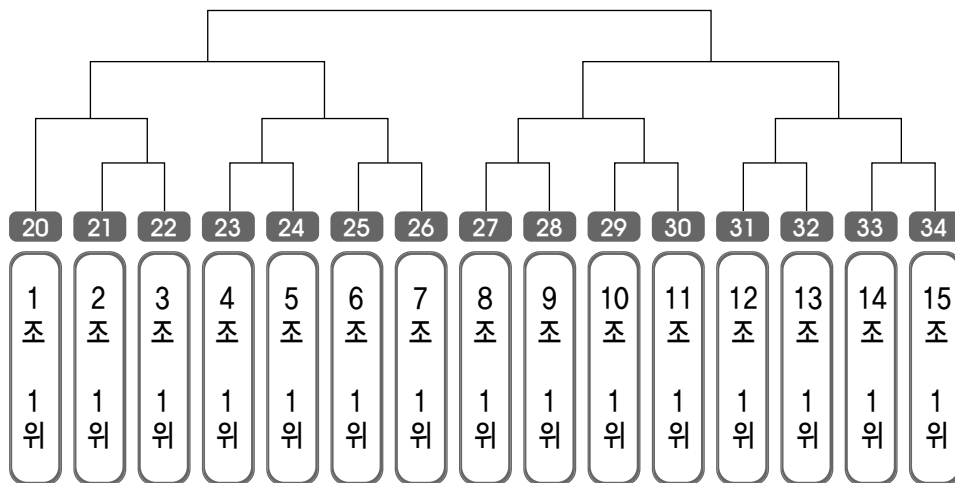

▶ **단체 초등 고학년부 남자 4조(8)** ◀ *코트 :

▶ **단체 초등 고학년부 남자 5조(7)** ◀ *코트 :

▶ **단체 중등부** 남자 1조(7) ◀

*코트 :

▶ **단체 중등부** 남자 2조(4) ◀

*코트 :

▶ **단체 고등부** 남자 1조(4) ◀

*코트 :

▶ 단체 일반부 남자 1조(1) ◀

*코트 :

75

쌍용태권도장

ULSAN METROPOLITAN TAEKWONDO ASSOCIATION

초.중.고 왕중왕전

▶ 왕중왕전 초등 1학년부 남자 (4개조) ◀ *코트 :

▶ 왕중왕전 초등 1·2학년부 여자 (3개조) ◀ *코트 :

▶ **왕중왕전 초등 2학년부 남자 (12개조)** ◀ *코트 :

▶ **왕중왕전 초등 3학년부 남자 (15개조)** ◀ *코트 :

▶ **왕중왕전 초등 3학년부 여자 (4개조)** ◀ *코트 :

▶ **왕중왕전 초등 4학년부 남자 (17개조)** ◀ *코트 :

▶ **왕중왕전 초등 4학년부 여자 (4개조)** ◀ *코트 :

▶ **왕중왕전 초등 5학년부 남자 (17개조)** ◀ *코트 :