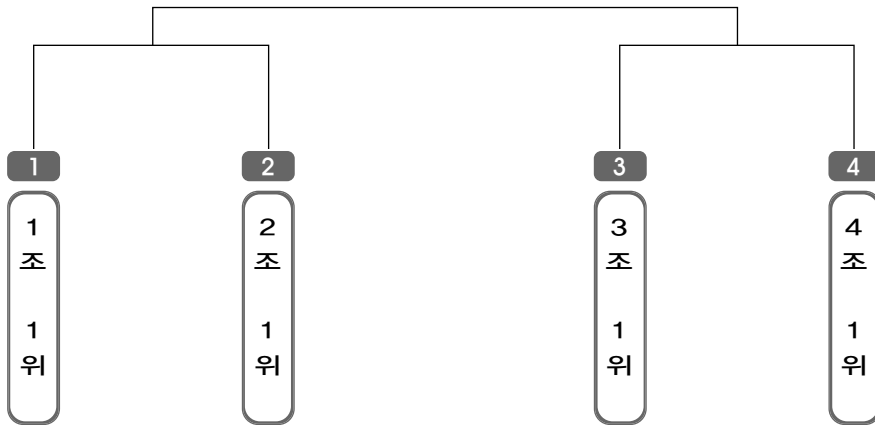

▶ **단체 초등 고학년부 남자 4조(8)** ◀ *코트 :

▶ **단체 초등 고학년부 남자 5조(7)** ◀ *코트 :

▶ **단체 중등부** 남자 1조(7) ◀

*코트 :

▶ **단체 중등부** 남자 2조(4) ◀

*코트 :

▶ **단체 고등부** 남자 1조(4) ◀

*코트 :

▶ 단체 일반부 남자 1조(1) ◀

*코트 :

75

쌍용태권도장

ULSAN METROPOLITAN TAEKWONDO ASSOCIATION

초.중.고 왕중왕전

▶ 왕중왕전 초등 1학년부 남자 (4개조) ◀ *코트 :

▶ 왕중왕전 초등 1·2학년부 여자 (3개조) ◀ *코트 :

▶ **왕중왕전 초등 2학년부 남자 (12개조)** ◀ *코트 :

▶ **왕중왕전 초등 3학년부 남자 (15개조)** ◀ *코트 :

▶ **왕중왕전 초등 3학년부 여자 (4개조)** ◀ *코트 :

▶ **왕중왕전 초등 4학년부 남자 (17개조)** ◀ *코트 :

▶ **왕중왕전 초등 4학년부 여자 (4개조)** ◀ *코트 :

▶ **왕중왕전 초등 5학년부 남자 (17개조)** ◀ *코트 :