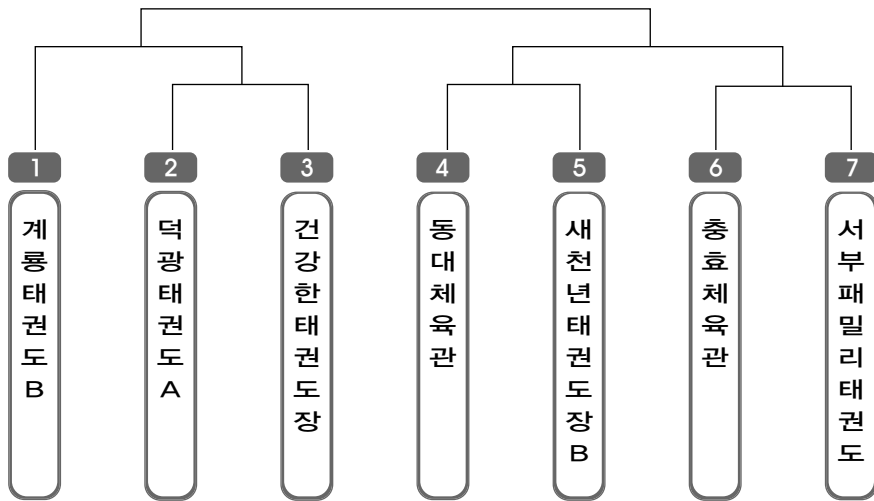

제6회 울산광역시 태권도협회장기 품새대회
— 단체전 출전선수 명단 —

26	미소태권도	윤태현, 김나연, 박찬진, 김유진
27	선인태권도장A	최명진, 김예찬, 김예림
28	나토안태권도장A	정원엽, 지혜진, 최정은, 김성민
29	지산태권도C	우준영, 구수빈, 이서준, 양승수, 박재영
30	방어진태권도장	이석현, 박수은, 김기환, 김한별, 윤재형
31	덕광태권도A	김현민, 이민제, 이부국, 김유진
32	울산경희태권도장	이상윤, 강보근, 임소영, 이정화
33	동대체육관A	손준표, 김홍준, 우현수, 손동진, 이혜준
34	나토안태권도장B	김태희, 손준호, 김정훈, 김성민
35	새천년태권도장B	전효찬, 박현백, 천희성
36	선인태권도장B	최진석, 이준희, 박정현
37	새천년태권도장C	김서란, 한태희, 최민우, 김자현, 김두한
38	나토안태권도장C	조민국, 최호정, 조운영
39	지산태권도D	백성우, 이성규, 박준상, 김경모
40	동대체육관B	박재현, 정명준, 이태훈, 박원경
41	서부패밀리태권도	문정호, 신재민, 이재민
42	금강태권도장A	이상영, 전현진, 백지은
43	이화태권도장	권용준, 배성민, 김동오, 정상윤
44	덕광태권도B	권두언, 김수형, 김유정, 박수민
45	금강태권도장B	이경배, 안철욱, 김나경
46	E&T태권도A	김윤배, 채지원, 채장원
47	문무체육관	강보석, 최정훈, 임종현, 박진규, 김고현
48	다운홍익태권도	안재우, 김예준, 류진수
49	새천년태권도장D	강건표, 김동환, 김무성
50	계룡태권도A	지민경, 김동건, 김진성
51	옥서상무체육관	안형조, 김규식, 김성록
52	새화랑태권도장	김국태, 변수민, 김정주, 공대준, 박재영
53	E&T태권도B	김지윤, 박정미, 김세림
54	한비체육관	최원제, 신원우, 김수린

제6회 울산광역시 태권도협회장기 품새대회

— 단체전 출전선수 명단 —

55	지산태권도A	김수현, 박동우, 맹수빈, 이채은, 김성곤
56	건강한태권도장A	여원준, 김규민, 김효정
57	충효체육관	한승헌, 이해원, 이현승
58	새천년태권도장E	김민성, 박건우, 전주혁
59	계룡태권도B	김영진, 남윤서, 장진욱, 최정훈, 이재훈
단체전 중등부 명단		
번호	소 속	이 름
60	중남체육관	갈정식, 김찬기, 김희주
61	한비체육관	임경령, 구인회, 박인호
62	현대태권도	안진수, 최세현, 윤아영
63	방어진태권도장	손재훈, 손이래, 정의환, 김장혁, 박시연
64	충효체육관	최성달, 이성원, 최수현
65	계룡태권도	한현진, 공준표, 김기정
66	금강태권도장	이상희, 이지수, 민시유
67	문무체육관	김우중, 전주아, 김도형, 김영웅
68	나토안태권도장	이재혁, 송정현, 황진권
69	새천년태권도장	박민우, 주현수, 조은정
70	우호태권도	김태래, 김태원, 박소현, 이예지
단체전 고등부 명단		
번호	소 속	이 름
71	한비체육관	박재현, 이민우, 이제화
72	우호태권도	정강산, 이재성, 김지남, 이수정
73	문무체육관	안지현, 이수진, 전찬혁, 조재영, 곽여원
74	충효체육관	윤상국, 최주영, 우다슬
단체전 일반부 명단		
번호	소 속	이 름
75	쌍용태권도장	김규동, 김경만, 박솔이

초.중.고 일반 단체전

▶ 단체 초등 저학년부 남자 1조(7) ◀ *코트 :

▶ 단체 초등 저학년부 남자 2조(7) ◀ *코트 :

▶ **단체 초등 저학년부** 남자 3조(6) ◀ *코트 :

▶ **단체 초등 고학년부** 남자 1조(8) ◀ *코트 :

▶ **단체 초등 고학년부** 남자 2조(8) ◀ *코트 :

▶ **단체 초등 고학년부 남자 3조(8)** ◀ *코트 :