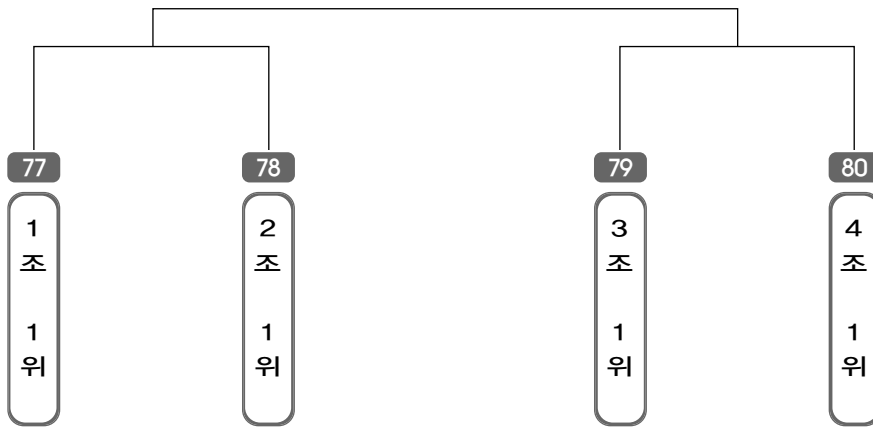

▶ 단체 일반부 남자 1조(1) ◀

*코트 :

75

쌍용태권도장

ULSAN METROPOLITAN TAEKWONDO ASSOCIATION

초.중.고 왕중왕전

▶ 왕중왕전 초등 1학년부 남자 (4개조) ◀ *코트 :

▶ 왕중왕전 초등 1·2학년부 여자 (3개조) ◀ *코트 :

▶ **왕중왕전 초등 2학년부 남자 (12개조)** ◀ *코트 :

▶ **왕중왕전 초등 3학년부 남자 (15개조)** ◀ *코트 :

▶ **왕중왕전 초등 3학년부 여자 (4개조)** ◀ *코트 :

▶ **왕중왕전 초등 4학년부 남자 (17개조)** ◀ *코트 :

▶ **왕중왕전 초등 4학년부 여자 (4개조)** ◀ *코트 :

▶ **왕중왕전 초등 5학년부 남자 (17개조)** ◀ *코트 :

▶ **왕중왕전 초등 5학년부 여자 (4개조) ◀** *코트 :

▶ **왕중왕전 초등 6학년부 남자 (9개조) ◀** *코트 :

▶ **왕중왕전 초등 6학년부 여자 (5개조) ◀** *코트 :

▶ **왕중왕전 중등부 남자 (6개조) ◀**

*코트 :

▶ **왕중왕전 중등부 여자 (5개조) ◀**

*코트 :

▶ **왕중왕전 고등부 남자 (3개조) ◀**