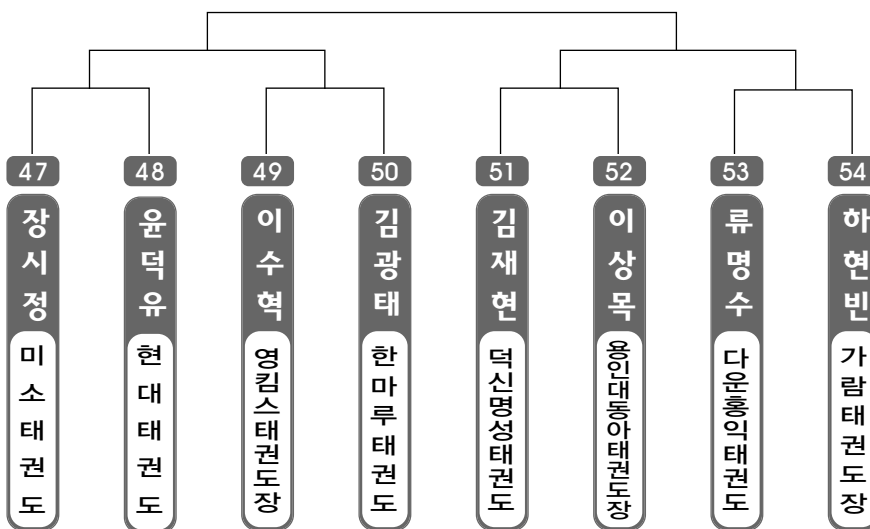

초.중.고 개인전

▶ **초등 1학년** 남자 1조(7) ◀ *코트 :

▶ **초등 1학년** 남자 2조(7) ◀ *코트 :

▶ **초등 1학년** 남자 3조(7) ◀ *코트 :

▶ **초등 1학년** 남자 4조(6) ◀ *코트 :

▶ **초등 1학년** 여자 1조(3) ◀ *코트 :

▶ **초등 2학년** 남자 1조(8) ◀ *코트 :

▶ **초등 2학년** 남자 2조(8) ◀ *코트 :

▶ **초등 2학년** 남자 3조(8) ◀ *코트 :

▶ 초등 2학년 남자 4조(8) ◀ *코트 :

▶ 초등 2학년 남자 5조(8) ◀ *코트 :

▶ 초등 2학년 남자 6조(8) ◀ *코트 :

▶ **초등 2학년** 남자 7조(8) ◀ *코트 :

▶ **초등 2학년** 남자 8조(8) ◀ *코트 :

▶ **초등 2학년** 남자 9조(8) ◀ *코트 :

▶ 초등 2학년 남자 10조(8) ◀ *코트 :