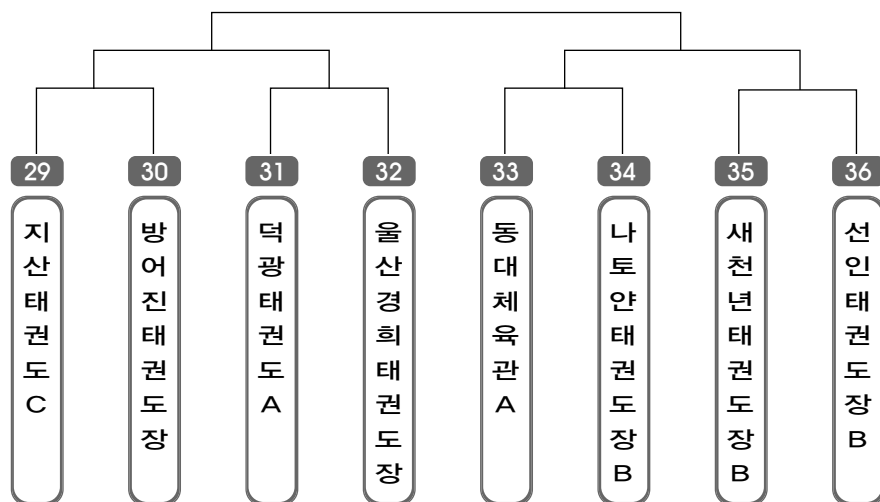

제6회 울산광역시 태권도협회장기 품새대회

— 단체전 출전선수 명단 —

55	지산태권도A	김수현, 박동우, 맹수빈, 이채은, 김성곤
56	건강한태권도장A	여원준, 김규민, 김효정
57	충효체육관	한승헌, 이해원, 이현승
58	새천년태권도장E	김민성, 박건우, 전주혁
59	계룡태권도B	김영진, 남윤서, 장진욱, 최정훈, 이재훈
단체전 중등부 명단		
번호	소 속	이 름
60	중남체육관	갈정식, 김찬기, 김희주
61	한비체육관	임경령, 구인회, 박인호
62	현대태권도	안진수, 최세현, 윤아영
63	방어진태권도장	손재훈, 손이래, 정의환, 김장혁, 박시연
64	충효체육관	최성달, 이성원, 최수현
65	계룡태권도	한현진, 공준표, 김기정
66	금강태권도장	이상희, 이지수, 민시유
67	문무체육관	김우중, 전주아, 김도형, 김영웅
68	나토안태권도장	이재혁, 송정현, 황진권
69	새천년태권도장	박민우, 주현수, 조은정
70	우호태권도	김태래, 김태원, 박소현, 이예지
단체전 고등부 명단		
번호	소 속	이 름
71	한비체육관	박재현, 이민우, 이제화
72	우호태권도	정강산, 이재성, 김지남, 이수정
73	문무체육관	안지현, 이수진, 전찬혁, 조재영, 곽여원
74	충효체육관	윤상국, 최주영, 우다슬
단체전 일반부 명단		
번호	소 속	이 름
75	쌍용태권도장	김규동, 김경만, 박솔이

초.중.고 일반 단체전

▶ 단체 초등 저학년부 남자 1조(7) ◀ *코트 :

▶ 단체 초등 저학년부 남자 2조(7) ◀ *코트 :

▶ **단체 초등 저학년부** 남자 3조(6) ◀ *코트 :

▶ **단체 초등 고학년부** 남자 1조(8) ◀ *코트 :

▶ **단체 초등 고학년부** 남자 2조(8) ◀ *코트 :

▶ **단체 초등 고학년부 남자 3조(8)** ◀ *코트 :

▶ **단체 초등 고학년부 남자 4조(8)** ◀ *코트 :

▶ **단체 초등 고학년부 남자 5조(7)** ◀ *코트 :

▶ **단체 중등부** 남자 1조(7) ◀

*코트 :

▶ **단체 중등부** 남자 2조(4) ◀

*코트 :

▶ **단체 고등부** 남자 1조(4) ◀

*코트 :