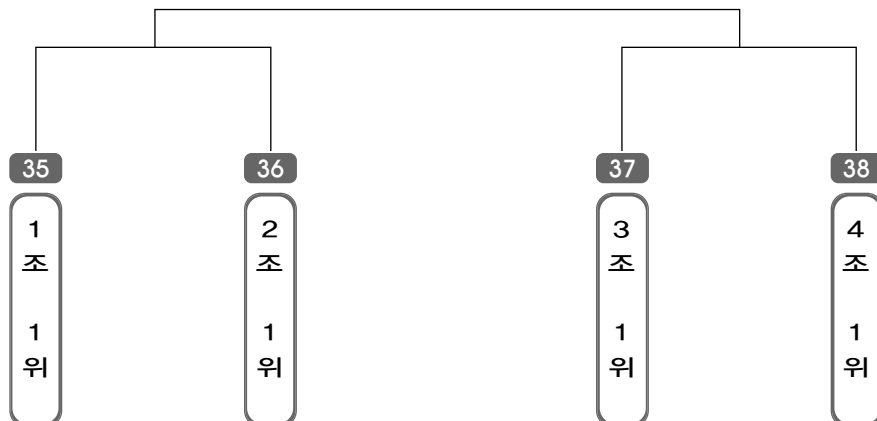

▶ **단체 초등 고학년부 남자 4조(8)** ◀ *코트 :

▶ **단체 초등 고학년부 남자 5조(7)** ◀ *코트 :

▶ **단체 중등부** 남자 1조(7) ◀

*코트 :

▶ **단체 중등부** 남자 2조(4) ◀

*코트 :

▶ **단체 고등부** 남자 1조(4) ◀

*코트 :

▶ 단체 일반부 남자 1조(1) ◀

*코트 :

75

쌍용태권도장

ULSAN METROPOLITAN TAEKWONDO ASSOCIATION

초.중.고 왕중왕전

▶ 왕중왕전 초등 1학년부 남자 (4개조) ◀ *코트 :

▶ 왕중왕전 초등 1·2학년부 여자 (3개조) ◀ *코트 :

▶ **왕중왕전 초등 2학년부 남자 (12개조)** ◀ *코트 :

▶ **왕중왕전 초등 3학년부 남자 (15개조)** ◀ *코트 :

▶ **왕중왕전 초등 3학년부 여자 (4개조)** ◀ *코트 :

▶ **왕중왕전 초등 4학년부 남자 (17개조)** ◀ *코트 :

▶ **왕중왕전 초등 4학년부 여자 (4개조)** ◀ *코트 :

▶ **왕중왕전 초등 5학년부 남자 (17개조)** ◀ *코트 :