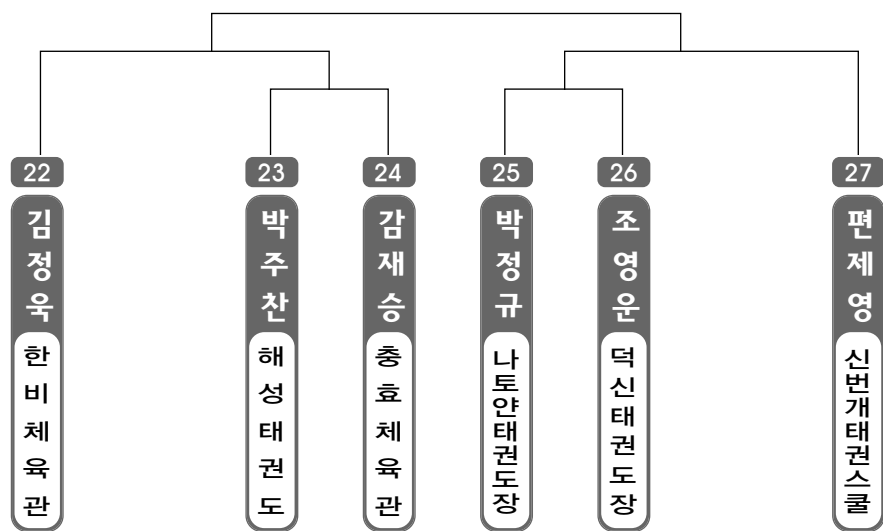

초.중.고 개인전

▶ **초등 1학년** 남자 1조(7) ◀ *코트 :

▶ **초등 1학년** 남자 2조(7) ◀ *코트 :

▶ **초등 1학년** 남자 3조(7) ◀ *코트 :

▶ **초등 1학년** 남자 4조(6) ◀ *코트 :

▶ **초등 1학년** 여자 1조(3) ◀ *코트 :

▶ **초등 2학년** 남자 1조(8) ◀ *코트 :

▶ **초등 2학년** 남자 2조(8) ◀ *코트 :

▶ **초등 2학년** 남자 3조(8) ◀ *코트 :

▶ 초등 2학년 남자 4조(8) ◀ *코트 :

▶ 초등 2학년 남자 5조(8) ◀ *코트 :

▶ 초등 2학년 남자 6조(8) ◀ *코트 :

▶ **초등 2학년** 남자 7조(8) ◀ *코트 :

▶ **초등 2학년** 남자 8조(8) ◀ *코트 :

▶ **초등 2학년** 남자 9조(8) ◀ *코트 :

▶ 초등 2학년 남자 10조(8) ◀ *코트 :