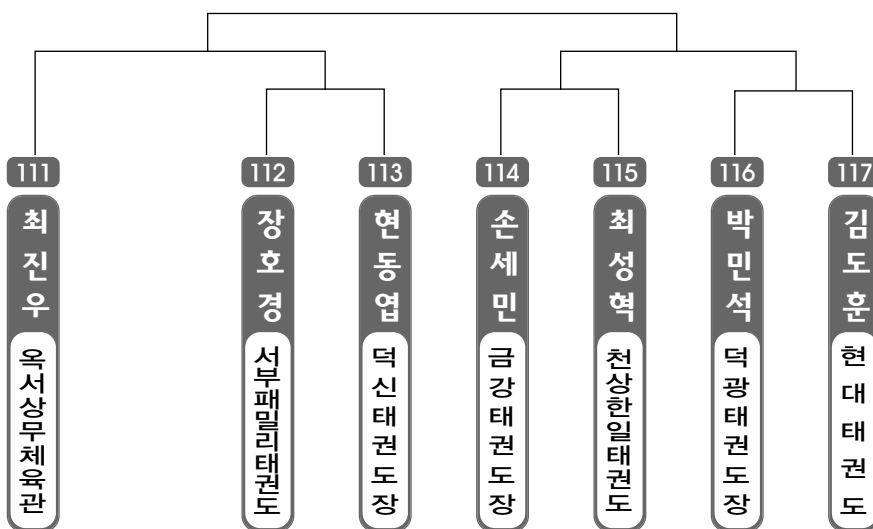

초.중.고 개인전

▶ **초등 1학년** 남자 1조(7) ◀ *코트 :

▶ **초등 1학년** 남자 2조(7) ◀ *코트 :

▶ **초등 1학년** 남자 3조(7) ◀ *코트 :

▶ **초등 1학년** 남자 4조(6) ◀ *코트 :

▶ **초등 1학년** 여자 1조(3) ◀ *코트 :

▶ **초등 2학년** 남자 1조(8) ◀ *코트 :

▶ **초등 2학년** 남자 2조(8) ◀ *코트 :

▶ **초등 2학년** 남자 3조(8) ◀ *코트 :

▶ 초등 2학년 남자 4조(8) ◀ *코트 :

▶ 초등 2학년 남자 5조(8) ◀ *코트 :

▶ 초등 2학년 남자 6조(8) ◀ *코트 :

▶ **초등 2학년** 남자 7조(8) ◀ *코트 :

▶ **초등 2학년** 남자 8조(8) ◀ *코트 :

▶ **초등 2학년** 남자 9조(8) ◀ *코트 :

▶ 초등 2학년 남자 10조(8) ◀ *코트 :

▶ 초등 2학년 남자 11조(7) ◀ *코트 :

▶ 초등 2학년 남자 12조(7) ◀ *코트 :

▶ **초등 2학년 여자 1조(8)** ◀ *코트 :

▶ **초등 2학년 여자 2조(8)** ◀ *코트 :

▶ **초등 3학년 남자 1조(8)** ◀ *코트 :

▶ 초등 3학년 남자 2조(8) ◀ *코트 :

▶ 초등 3학년 남자 3조(8) ◀ *코트 :

▶ 초등 3학년 남자 4조(8) ◀ *코트 :