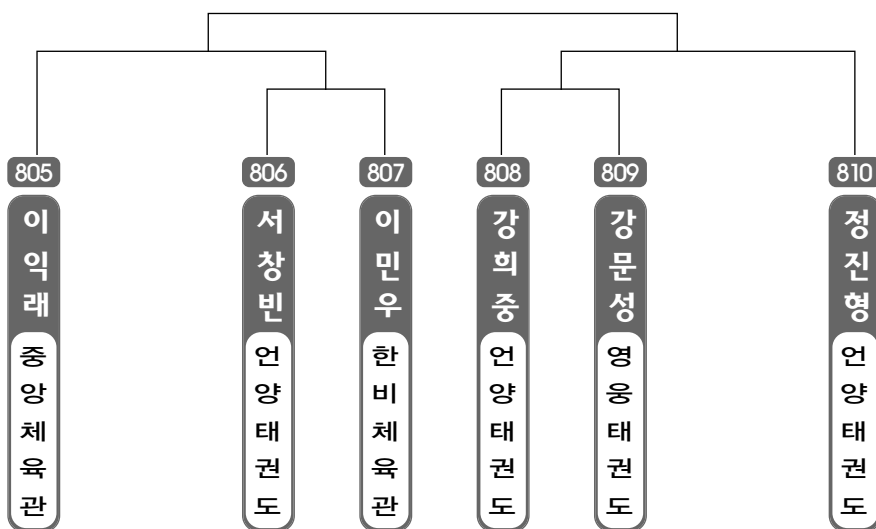

▶ **중등 1학년** 남자 1조(7) ◀ *코트 :

▶ **중등 1학년** 남자 2조(7) ◀ *코트 :

▶ **중등 1학년** 남자 3조(7) ◀ *코트 :

▶ **중등 1학년** 남자 4조(6) ◀ *코트 :

▶ **중등 1학년** 여자 1조(5) ◀ *코트 :

▶ **중등 1학년** 여자 2조(6) ◀ *코트 :

▶ **중등 2학년** 남자 1조(7) ◀ *코트 :

▶ **중등 2학년** 여자 1조(5) ◀ *코트 :

▶ **중등 2학년** 여자 2조(5) ◀ *코트 :

▶ **중등 3학년** 남자 1조(8) ◀ *코트 :

▶ **중등 3학년** 여자 1조(9) ◀ *코트 :

▶ **고등 1학년** 남자 1조(6) ◀ *코트 :

▶ **고등 1학년** 여자 1조(5) ◀ *코트 :

▶ **고등 2학년** 남자 1조(6) ◀ *코트 :

▶ **고등 2학년** 여자 1조(4) ◀ *코트 :

▶ **고등 3학년** 남자 1조(7) ◀ *코트 :

▶ **고등 3학년** 여자 1조(3) ◀ *코트 :

▶ **일반부** 남자 1조(8) ◀ *코트 :

▶ 어머니부 여자 1조(4) ◀ *코트 :

▶ 어머니부 여자 2조(5) ◀ *코트 :

제6회 울산광역시 태권도협회장기 품새대회
- 단체전 출전선수 명단 -

단체전 초등부 저학년 명단		
번호	소 속	이 름
1	계룡태권도B	최선희, 박희준, 황성준, 전현우, 박경두
2	덕광태권도A	추명진, 신동국, 정수교, 박은서
3	건강한태권도장	홍석훈, 이재현, 이승민
4	동대체육관	손채은, 이진혁, 문종찬
5	새천년태권도장B	김대경, 이현준, 전준희
6	충효체육관	한승우, 감재승, 이다원
7	서부패밀리태권도	장호경, 박기범, 정서연
8	미소태권도A	김동현, 성민승, 장시정, 한준영, 장시영
9	지산태권도	이선우, 김대섭, 국채현, 맹현빈
10	금강태권도장	손세민, 민승준, 배은진
11	나토안태권도장	배주원, 박유빈, 이민우
12	이화태권도장	한동호, 심대우, 박한별
13	덕광태권도B	김경민, 박민석, 이윤서, 길범수
14	옥서상무체육관	최진우, 김주엽, 박성민
15	계룡태권도A	최호영, 이정우, 남상환
16	다운홍익태권도	추의성, 이준혁, 이선영
17	새화랑태권도장	김동형, 이채욱, 이민욱
18	새천년태권도장A	권혁준, 이경석, 박성진
19	E&T태권도	강동훈, 김종현, 김우솔
20	미소태권도B	전예린, 석제민, 김건우, 장중근
단체전 초등부 고학년 명단		
번호	소 속	이 름
21	한울진태권도	이태웅, 현경훈, 박성현
22	한마루태권도	전시원, 임태훈, 김동욱, 박찬호
23	새천년태권도장A	김형록, 백영록, 박제우
24	건강한태권도장B	여동준, 정원엽, 황수진
25	지산태권도B	김민서, 조태우, 박건우, 나경윤, 이성용