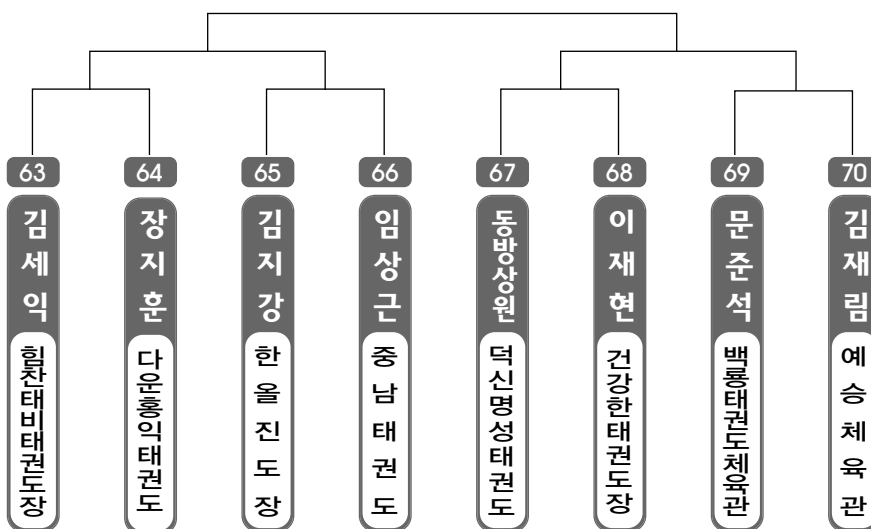

초.중.고 개인전

▶ **초등 1학년** 남자 1조(7) ◀ *코트 :

▶ **초등 1학년** 남자 2조(7) ◀ *코트 :

▶ **초등 1학년** 남자 3조(7) ◀ *코트 :

▶ **초등 1학년** 남자 4조(6) ◀ *코트 :

▶ **초등 1학년** 여자 1조(3) ◀ *코트 :

▶ **초등 2학년** 남자 1조(8) ◀ *코트 :

▶ **초등 2학년** 남자 2조(8) ◀ *코트 :

▶ **초등 2학년** 남자 3조(8) ◀ *코트 :

▶ 초등 2학년 남자 4조(8) ◀ *코트 :

▶ 초등 2학년 남자 5조(8) ◀ *코트 :

▶ 초등 2학년 남자 6조(8) ◀ *코트 :

▶ **초등 2학년** 남자 7조(8) ◀ *코트 :

▶ **초등 2학년** 남자 8조(8) ◀ *코트 :

▶ **초등 2학년** 남자 9조(8) ◀ *코트 :

▶ 초등 2학년 남자 10조(8) ◀ *코트 :