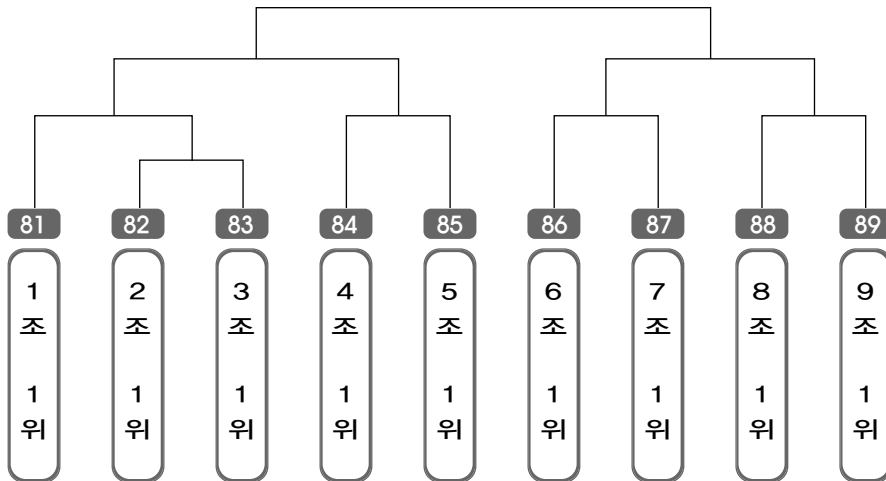

▶ 단체 일반부 남자 1조(1) ◀

*코트 :

75

쌍용태권도장

ULSAN METROPOLITAN TAEKWONDO ASSOCIATION

초.중.고 왕중왕전

▶ 왕중왕전 초등 1학년부 남자 (4개조) ◀ *코트 :

▶ 왕중왕전 초등 1·2학년부 여자 (3개조) ◀ *코트 :

▶ **왕중왕전 초등 2학년부 남자 (12개조)** ◀ *코트 :

▶ **왕중왕전 초등 3학년부 남자 (15개조)** ◀ *코트 :

▶ **왕중왕전 초등 3학년부 여자 (4개조)** ◀ *코트 :

▶ **왕중왕전 초등 4학년부 남자 (17개조)** ◀ *코트 :

▶ **왕중왕전 초등 4학년부 여자 (4개조)** ◀ *코트 :

▶ **왕중왕전 초등 5학년부 남자 (17개조)** ◀ *코트 :

▶ **왕중왕전 초등 5학년부 여자 (4개조) ◀** *코트 :

▶ **왕중왕전 초등 6학년부 남자 (9개조) ◀** *코트 :

▶ **왕중왕전 초등 6학년부 여자 (5개조) ◀** *코트 :

▶ **왕중왕전 중등부 남자 (6개조) ◀**

*코트 :

▶ **왕중왕전 중등부 여자 (5개조) ◀**

*코트 :

▶ **왕중왕전 고등부 남자 (3개조) ◀**