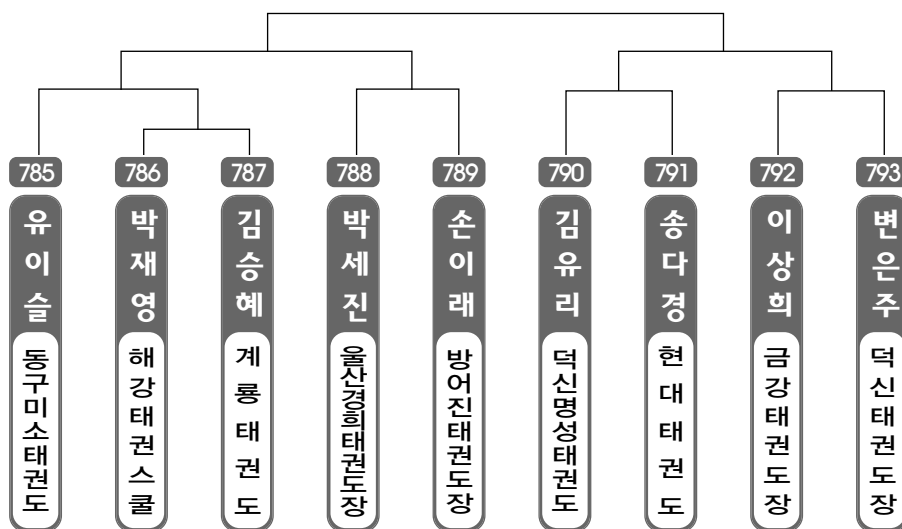

▶ **중등 1학년** 남자 1조(7) ◀ *코트 :

▶ **중등 1학년** 남자 2조(7) ◀ *코트 :

▶ **중등 1학년** 남자 3조(7) ◀ *코트 :

▶ **중등 1학년** 남자 4조(6) ◀ *코트 :

▶ **중등 1학년** 여자 1조(5) ◀ *코트 :

▶ **중등 1학년** 여자 2조(6) ◀ *코트 :

▶ **중등 2학년** 남자 1조(7) ◀ *코트 :

▶ **중등 2학년** 여자 1조(5) ◀ *코트 :

▶ **중등 2학년** 여자 2조(5) ◀ *코트 :

▶ **중등 3학년** 남자 1조(8) ◀ *코트 :

▶ **중등 3학년** 여자 1조(9) ◀ *코트 :

▶ **고등 1학년** 남자 1조(6) ◀ *코트 :

▶ **고등 1학년** 여자 1조(5) ◀ *코트 :

▶ **고등 2학년** 남자 1조(6) ◀ *코트 :

▶ **고등 2학년** 여자 1조(4) ◀ *코트 :

▶ **고등 3학년** 남자 1조(7) ◀ *코트 :

▶ **고등 3학년** 여자 1조(3) ◀ *코트 :

▶ **일반부** 남자 1조(8) ◀ *코트 :

▶ 어머니부 여자 1조(4) ◀ *코트 :

▶ 어머니부 여자 2조(5) ◀ *코트 :

제6회 울산광역시 태권도협회장기 품새대회
- 단체전 출전선수 명단 -

단체전 초등부 저학년 명단		
번호	소 속	이 름
1	계룡태권도B	최선희, 박희준, 황성준, 전현우, 박경두
2	덕광태권도A	추명진, 신동국, 정수교, 박은서
3	건강한태권도장	홍석훈, 이재현, 이승민
4	동대체육관	손채은, 이진혁, 문종찬
5	새천년태권도장B	김대경, 이현준, 전준희
6	충효체육관	한승우, 감재승, 이다원
7	서부패밀리태권도	장호경, 박기범, 정서연
8	미소태권도A	김동현, 성민승, 장시정, 한준영, 장시영
9	지산태권도	이선우, 김대섭, 국채현, 맹현빈
10	금강태권도장	손세민, 민승준, 배은진
11	나토안태권도장	배주원, 박유빈, 이민우
12	이화태권도장	한동호, 심대우, 박한별
13	덕광태권도B	김경민, 박민석, 이윤서, 길범수
14	옥서상무체육관	최진우, 김주엽, 박성민
15	계룡태권도A	최호영, 이정우, 남상환
16	다운홍익태권도	추의성, 이준혁, 이선영
17	새화랑태권도장	김동형, 이채욱, 이민욱
18	새천년태권도장A	권혁준, 이경석, 박성진
19	E&T태권도	강동훈, 김종현, 김우솔
20	미소태권도B	전예린, 석제민, 김건우, 장중근
단체전 초등부 고학년 명단		
번호	소 속	이 름
21	한울진태권도	이태웅, 현경훈, 박성현
22	한마루태권도	전시원, 임태훈, 김동욱, 박찬호
23	새천년태권도장A	김형록, 백영록, 박제우
24	건강한태권도장B	여동준, 정원엽, 황수진
25	지산태권도B	김민서, 조태우, 박건우, 나경윤, 이성용