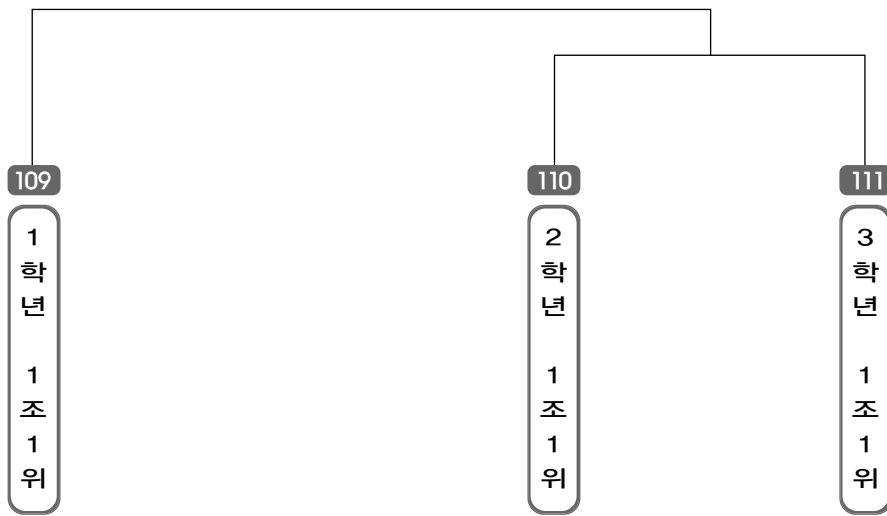

▶ **왕중왕전 초등 5학년부 여자 (4개조) ◀** *코트 :

▶ **왕중왕전 초등 6학년부 남자 (9개조) ◀** *코트 :

▶ **왕중왕전 초등 6학년부 여자 (5개조) ◀** *코트 :

▶ **왕중왕전 중등부 남자 (6개조) ◀**

*코트 :

▶ **왕중왕전 중등부 여자 (5개조) ◀**

*코트 :

▶ **왕중왕전 고등부 남자 (3개조) ◀**

*코트 :

▶ 왕중왕전 고등부 여자 (3개조) ◀

*코트 :

고등부 여자
왕중왕전 대진표

제6회 울산광역시 태권도협회장기 품새대회

ULSAN METROPOLITAN TAEKWONDO ASSOCIATION

M · E · M · O