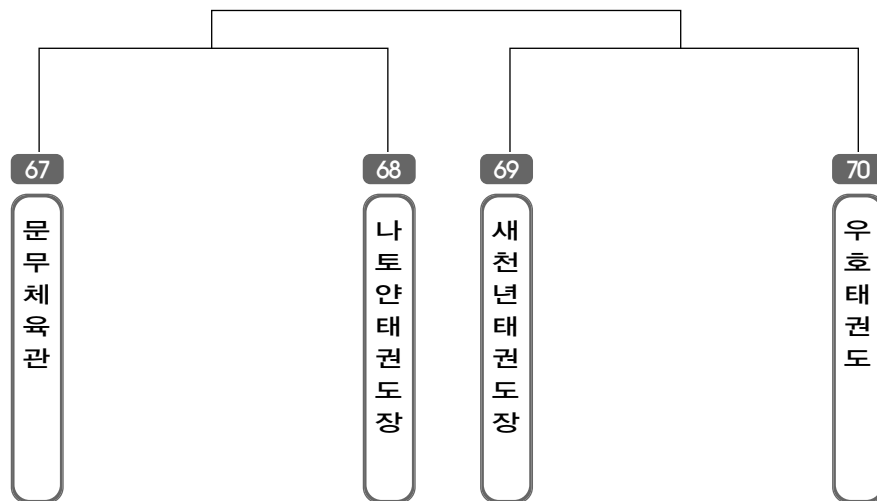

초.중.고 일반 단체전

▶ 단체 초등 저학년부 남자 1조(7) ◀ *코트 :

▶ 단체 초등 저학년부 남자 2조(7) ◀ *코트 :

▶ **단체 초등 저학년부** 남자 3조(6) ◀ *코트 :

▶ **단체 초등 고학년부** 남자 1조(8) ◀ *코트 :

▶ **단체 초등 고학년부** 남자 2조(8) ◀ *코트 :

▶ **단체 초등 고학년부 남자 3조(8)** ◀ *코트 :

▶ **단체 초등 고학년부 남자 4조(8)** ◀ *코트 :

▶ **단체 초등 고학년부 남자 5조(7)** ◀ *코트 :

▶ **단체 중등부** 남자 1조(7) ◀

*코트 :

▶ **단체 중등부** 남자 2조(4) ◀

*코트 :

▶ **단체 고등부** 남자 1조(4) ◀

*코트 :

▶ 단체 일반부 남자 1조(1) ◀

*코트 :

75

쌍용태권도장

ULSAN METROPOLITAN TAEKWONDO ASSOCIATION

초.중.고 왕중왕전

▶ 왕중왕전 초등 1학년부 남자 (4개조) ◀ *코트 :

▶ 왕중왕전 초등 1·2학년부 여자 (3개조) ◀ *코트 :