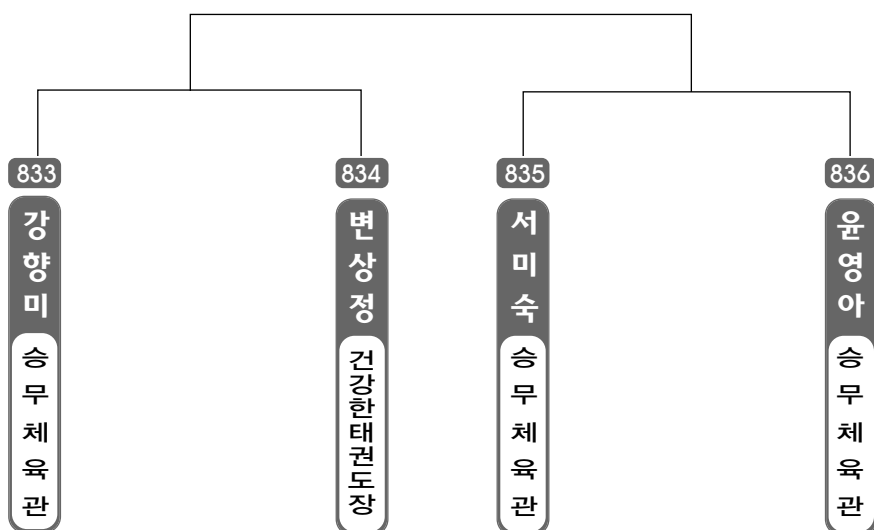

▶ **중등 2학년** 여자 1조(5) ◀ *코트 :

▶ **중등 2학년** 여자 2조(5) ◀ *코트 :

▶ **중등 3학년** 남자 1조(8) ◀ *코트 :

▶ **중등 3학년** 여자 1조(9) ◀ *코트 :

▶ **고등 1학년** 남자 1조(6) ◀ *코트 :

▶ **고등 1학년** 여자 1조(5) ◀ *코트 :

▶ **고등 2학년** 남자 1조(6) ◀ *코트 :

▶ **고등 2학년** 여자 1조(4) ◀ *코트 :

▶ **고등 3학년** 남자 1조(7) ◀ *코트 :

▶ **고등 3학년** 여자 1조(3) ◀ *코트 :

▶ **일반부** 남자 1조(8) ◀ *코트 :

▶ 어머니부 여자 1조(4) ◀ *코트 :

▶ 어머니부 여자 2조(5) ◀ *코트 :

제6회 울산광역시 태권도협회장기 품새대회
- 단체전 출전선수 명단 -

단체전 초등부 저학년 명단		
번호	소 속	이 름
1	계룡태권도B	최선희, 박희준, 황성준, 전현우, 박경두
2	덕광태권도A	추명진, 신동국, 정수교, 박은서
3	건강한태권도장	홍석훈, 이재현, 이승민
4	동대체육관	손채은, 이진혁, 문종찬
5	새천년태권도장B	김대경, 이현준, 전준희
6	충효체육관	한승우, 감재승, 이다원
7	서부패밀리태권도	장호경, 박기범, 정서연
8	미소태권도A	김동현, 성민승, 장시정, 한준영, 장시영
9	지산태권도	이선우, 김대섭, 국채현, 맹현빈
10	금강태권도장	손세민, 민승준, 배은진
11	나토안태권도장	배주원, 박유빈, 이민우
12	이화태권도장	한동호, 심대우, 박한별
13	덕광태권도B	김경민, 박민석, 이윤서, 길범수
14	옥서상무체육관	최진우, 김주엽, 박성민
15	계룡태권도A	최호영, 이정우, 남상환
16	다운홍익태권도	추의성, 이준혁, 이선영
17	새화랑태권도장	김동형, 이채욱, 이민욱
18	새천년태권도장A	권혁준, 이경석, 박성진
19	E&T태권도	강동훈, 김종현, 김우솔
20	미소태권도B	전예린, 석제민, 김건우, 장중근
단체전 초등부 고학년 명단		
번호	소 속	이 름
21	한울진태권도	이태웅, 현경훈, 박성현
22	한마루태권도	전시원, 임태훈, 김동욱, 박찬호
23	새천년태권도장A	김형록, 백영록, 박제우
24	건강한태권도장B	여동준, 정원엽, 황수진
25	지산태권도B	김민서, 조태우, 박건우, 나경윤, 이성용