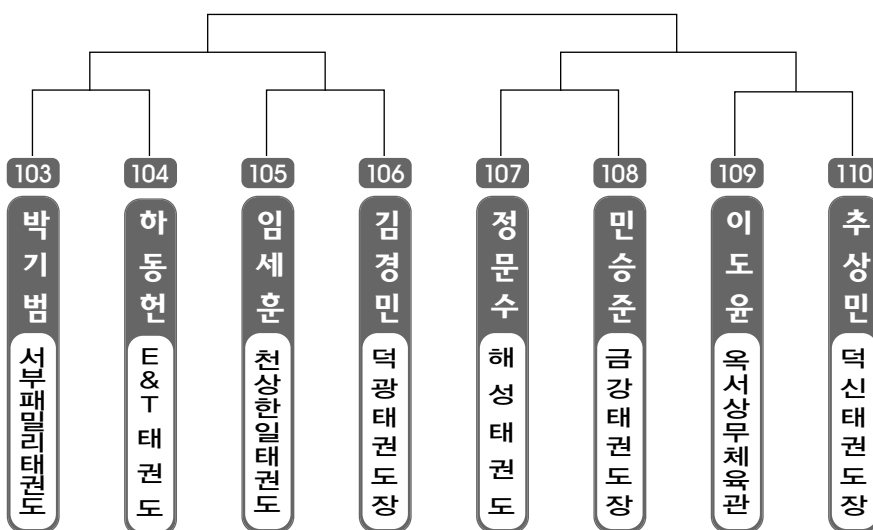

초.중.고 개인전

▶ **초등 1학년** 남자 1조(7) ◀ *코트 :

▶ **초등 1학년** 남자 2조(7) ◀ *코트 :

▶ **초등 1학년** 남자 3조(7) ◀ *코트 :

▶ **초등 1학년** 남자 4조(6) ◀ *코트 :

▶ **초등 1학년** 여자 1조(3) ◀ *코트 :

▶ **초등 2학년** 남자 1조(8) ◀ *코트 :

▶ **초등 2학년** 남자 2조(8) ◀ *코트 :

▶ **초등 2학년** 남자 3조(8) ◀ *코트 :

▶ 초등 2학년 남자 4조(8) ◀ *코트 :

▶ 초등 2학년 남자 5조(8) ◀ *코트 :

▶ 초등 2학년 남자 6조(8) ◀ *코트 :

▶ **초등 2학년** 남자 7조(8) ◀ *코트 :

▶ **초등 2학년** 남자 8조(8) ◀ *코트 :

▶ **초등 2학년** 남자 9조(8) ◀ *코트 :

▶ 초등 2학년 남자 10조(8) ◀ *코트 :

▶ 초등 2학년 남자 11조(7) ◀ *코트 :

▶ 초등 2학년 남자 12조(7) ◀ *코트 :

▶ **초등 2학년 여자 1조(8)** ◀ *코트 :

▶ **초등 2학년 여자 2조(8)** ◀ *코트 :

▶ **초등 3학년 남자 1조(8)** ◀ *코트 :

▶ 초등 3학년 남자 2조(8) ◀ *코트 :

▶ 초등 3학년 남자 3조(8) ◀ *코트 :

▶ 초등 3학년 남자 4조(8) ◀ *코트 :