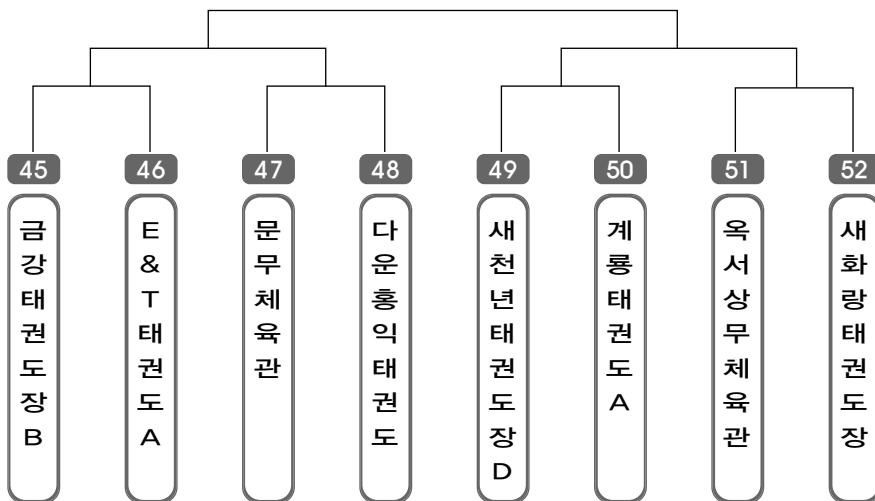

제6회 울산광역시 태권도협회장기 품새대회

— 단체전 출전선수 명단 —

55	지산태권도A	김수현, 박동우, 맹수빈, 이채은, 김성곤
56	건강한태권도장A	여원준, 김규민, 김효정
57	충효체육관	한승헌, 이해원, 이현승
58	새천년태권도장E	김민성, 박건우, 전주혁
59	계룡태권도B	김영진, 남윤서, 장진욱, 최정훈, 이재훈
단체전 중등부 명단		
번호	소 속	이 름
60	중남체육관	갈정식, 김찬기, 김희주
61	한비체육관	임경령, 구인회, 박인호
62	현대태권도	안진수, 최세현, 윤아영
63	방어진태권도장	손재훈, 손이래, 정의환, 김장혁, 박시연
64	충효체육관	최성달, 이성원, 최수현
65	계룡태권도	한현진, 공준표, 김기정
66	금강태권도장	이상희, 이지수, 민시유
67	문무체육관	김우중, 전주아, 김도형, 김영웅
68	나토안태권도장	이재혁, 송정현, 황진권
69	새천년태권도장	박민우, 주현수, 조은정
70	우호태권도	김태래, 김태원, 박소현, 이예지
단체전 고등부 명단		
번호	소 속	이 름
71	한비체육관	박재현, 이민우, 이제화
72	우호태권도	정강산, 이재성, 김지남, 이수정
73	문무체육관	안지현, 이수진, 전찬혁, 조재영, 곽여원
74	충효체육관	윤상국, 최주영, 우다슬
단체전 일반부 명단		
번호	소 속	이 름
75	쌍용태권도장	김규동, 김경만, 박솔이

초.중.고 일반 단체전

▶ 단체 초등 저학년부 남자 1조(7) ◀ *코트 :

▶ 단체 초등 저학년부 남자 2조(7) ◀ *코트 :

▶ **단체 초등 저학년부** 남자 3조(6) ◀ *코트 :

▶ **단체 초등 고학년부** 남자 1조(8) ◀ *코트 :

▶ **단체 초등 고학년부** 남자 2조(8) ◀ *코트 :

▶ **단체 초등 고학년부 남자 3조(8)** ◀ *코트 :

▶ **단체 초등 고학년부 남자 4조(8)** ◀ *코트 :

▶ **단체 초등 고학년부 남자 5조(7)** ◀ *코트 :

▶ **단체 중등부** 남자 1조(7) ◀

*코트 :

▶ **단체 중등부** 남자 2조(4) ◀

*코트 :

▶ **단체 고등부** 남자 1조(4) ◀

*코트 :