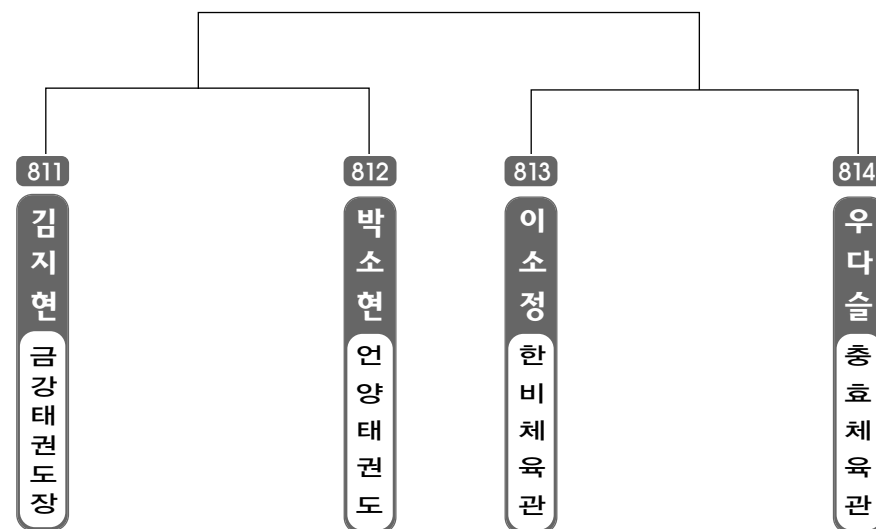

▶ **중등 1학년** 남자 1조(7) ◀ *코트 :

▶ **중등 1학년** 남자 2조(7) ◀ *코트 :

▶ **중등 1학년** 남자 3조(7) ◀ *코트 :

▶ **중등 1학년** 남자 4조(6) ◀ *코트 :

▶ **중등 1학년** 여자 1조(5) ◀ *코트 :

▶ **중등 1학년** 여자 2조(6) ◀ *코트 :

▶ **중등 2학년** 남자 1조(7) ◀ *코트 :

▶ **중등 2학년** 여자 1조(5) ◀ *코트 :

▶ **중등 2학년** 여자 2조(5) ◀ *코트 :

▶ **중등 3학년** 남자 1조(8) ◀ *코트 :

▶ **중등 3학년** 여자 1조(9) ◀ *코트 :

▶ **고등 1학년** 남자 1조(6) ◀ *코트 :

▶ **고등 1학년** 여자 1조(5) ◀ *코트 :

▶ **고등 2학년** 남자 1조(6) ◀ *코트 :

▶ **고등 2학년** 여자 1조(4) ◀ *코트 :

▶ **고등 3학년** 남자 1조(7) ◀ *코트 :

▶ **고등 3학년** 여자 1조(3) ◀ *코트 :

▶ **일반부** 남자 1조(8) ◀ *코트 :

▶ 어머니부 여자 1조(4) ◀ *코트 :

▶ 어머니부 여자 2조(5) ◀ *코트 :

제6회 울산광역시 태권도협회장기 품새대회
- 단체전 출전선수 명단 -

단체전 초등부 저학년 명단		
번호	소 속	이 름
1	계룡태권도B	최선희, 박희준, 황성준, 전현우, 박경두
2	덕광태권도A	추명진, 신동국, 정수교, 박은서
3	건강한태권도장	홍석훈, 이재현, 이승민
4	동대체육관	손채은, 이진혁, 문종찬
5	새천년태권도장B	김대경, 이현준, 전준희
6	충효체육관	한승우, 감재승, 이다원
7	서부패밀리태권도	장호경, 박기범, 정서연
8	미소태권도A	김동현, 성민승, 장시정, 한준영, 장시영
9	지산태권도	이선우, 김대섭, 국채현, 맹현빈
10	금강태권도장	손세민, 민승준, 배은진
11	나토안태권도장	배주원, 박유빈, 이민우
12	이화태권도장	한동호, 심대우, 박한별
13	덕광태권도B	김경민, 박민석, 이윤서, 길범수
14	옥서상무체육관	최진우, 김주엽, 박성민
15	계룡태권도A	최호영, 이정우, 남상환
16	다운홍익태권도	추의성, 이준혁, 이선영
17	새화랑태권도장	김동형, 이채욱, 이민욱
18	새천년태권도장A	권혁준, 이경석, 박성진
19	E&T태권도	강동훈, 김종현, 김우솔
20	미소태권도B	전예린, 석제민, 김건우, 장중근
단체전 초등부 고학년 명단		
번호	소 속	이 름
21	한울진태권도	이태웅, 현경훈, 박성현
22	한마루태권도	전시원, 임태훈, 김동욱, 박찬호
23	새천년태권도장A	김형록, 백영록, 박제우
24	건강한태권도장B	여동준, 정원엽, 황수진
25	지산태권도B	김민서, 조태우, 박건우, 나경윤, 이성용