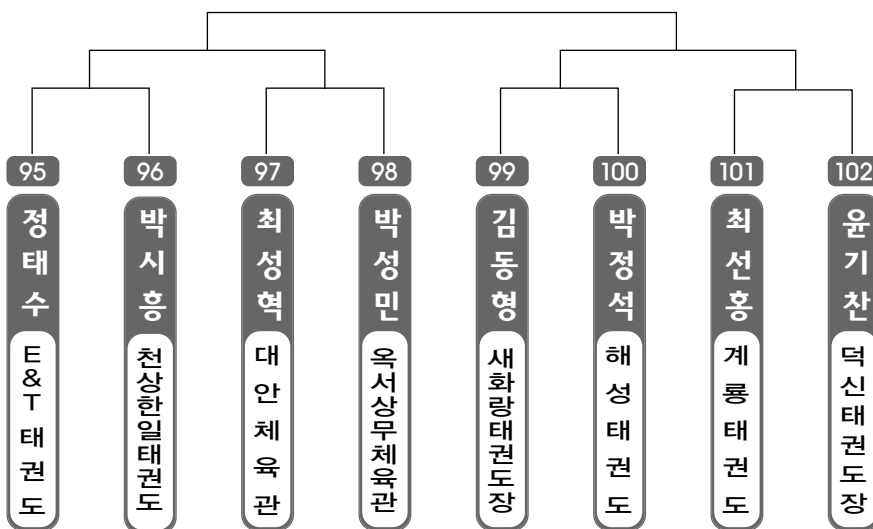

초.중.고 개인전

▶ **초등 1학년** 남자 1조(7) ◀ *코트 :

▶ **초등 1학년** 남자 2조(7) ◀ *코트 :

▶ **초등 1학년** 남자 3조(7) ◀ *코트 :

▶ **초등 1학년** 남자 4조(6) ◀ *코트 :

▶ **초등 1학년** 여자 1조(3) ◀ *코트 :

▶ **초등 2학년** 남자 1조(8) ◀ *코트 :

▶ **초등 2학년** 남자 2조(8) ◀ *코트 :

▶ **초등 2학년** 남자 3조(8) ◀ *코트 :

▶ 초등 2학년 남자 4조(8) ◀ *코트 :

▶ 초등 2학년 남자 5조(8) ◀ *코트 :

▶ 초등 2학년 남자 6조(8) ◀ *코트 :

▶ **초등 2학년** 남자 7조(8) ◀ *코트 :

▶ **초등 2학년** 남자 8조(8) ◀ *코트 :

▶ **초등 2학년** 남자 9조(8) ◀ *코트 :

▶ 초등 2학년 남자 10조(8) ◀ *코트 :

▶ 초등 2학년 남자 11조(7) ◀ *코트 :

▶ 초등 2학년 남자 12조(7) ◀ *코트 :

▶ **초등 2학년 여자 1조(8)** ◀ *코트 :

▶ **초등 2학년 여자 2조(8)** ◀ *코트 :

▶ **초등 3학년 남자 1조(8)** ◀ *코트 :

▶ 초등 3학년 남자 2조(8) ◀ *코트 :

▶ 초등 3학년 남자 3조(8) ◀ *코트 :

▶ 초등 3학년 남자 4조(8) ◀ *코트 :