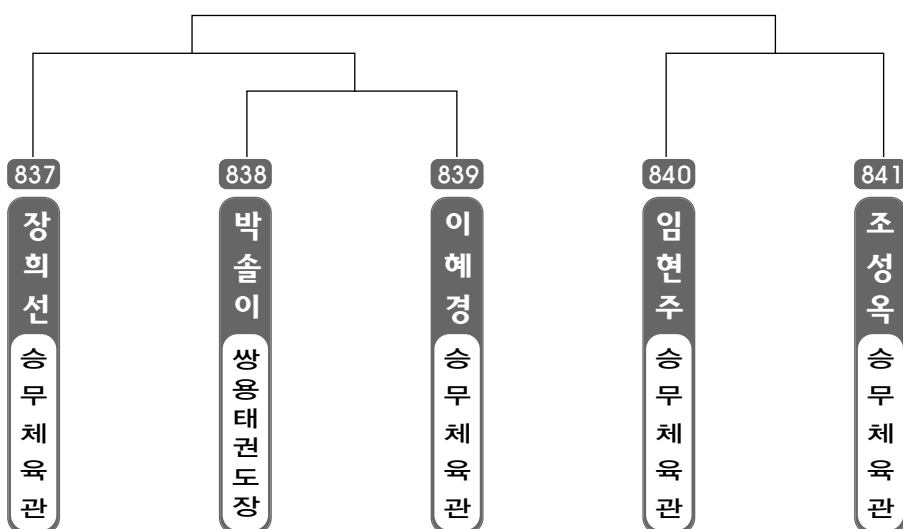

▶ **중등 2학년** 여자 1조(5) ◀ *코트 :

▶ **중등 2학년** 여자 2조(5) ◀ *코트 :

▶ **중등 3학년** 남자 1조(8) ◀ *코트 :

▶ **중등 3학년** 여자 1조(9) ◀ *코트 :

▶ **고등 1학년** 남자 1조(6) ◀ *코트 :

▶ **고등 1학년** 여자 1조(5) ◀ *코트 :

▶ **고등 2학년** 남자 1조(6) ◀ *코트 :

▶ **고등 2학년** 여자 1조(4) ◀ *코트 :

▶ **고등 3학년** 남자 1조(7) ◀ *코트 :

▶ **고등 3학년** 여자 1조(3) ◀ *코트 :

▶ **일반부** 남자 1조(8) ◀ *코트 :

▶ 어머니부 여자 1조(4) ◀ *코트 :

▶ 어머니부 여자 2조(5) ◀ *코트 :

제6회 울산광역시 태권도협회장기 품새대회
- 단체전 출전선수 명단 -

단체전 초등부 저학년 명단		
번호	소 속	이 름
1	계룡태권도B	최선희, 박희준, 황성준, 전현우, 박경두
2	덕광태권도A	추명진, 신동국, 정수교, 박은서
3	건강한태권도장	홍석훈, 이재현, 이승민
4	동대체육관	손채은, 이진혁, 문종찬
5	새천년태권도장B	김대경, 이현준, 전준희
6	충효체육관	한승우, 감재승, 이다원
7	서부패밀리태권도	장호경, 박기범, 정서연
8	미소태권도A	김동현, 성민승, 장시정, 한준영, 장시영
9	지산태권도	이선우, 김대섭, 국채현, 맹현빈
10	금강태권도장	손세민, 민승준, 배은진
11	나토안태권도장	배주원, 박유빈, 이민우
12	이화태권도장	한동호, 심대우, 박한별
13	덕광태권도B	김경민, 박민석, 이윤서, 길범수
14	옥서상무체육관	최진우, 김주엽, 박성민
15	계룡태권도A	최호영, 이정우, 남상환
16	다운홍익태권도	추의성, 이준혁, 이선영
17	새화랑태권도장	김동형, 이채욱, 이민욱
18	새천년태권도장A	권혁준, 이경석, 박성진
19	E&T태권도	강동훈, 김종현, 김우솔
20	미소태권도B	전예린, 석제민, 김건우, 장중근
단체전 초등부 고학년 명단		
번호	소 속	이 름
21	한울진태권도	이태웅, 현경훈, 박성현
22	한마루태권도	전시원, 임태훈, 김동욱, 박찬호
23	새천년태권도장A	김형록, 백영록, 박제우
24	건강한태권도장B	여동준, 정원엽, 황수진
25	지산태권도B	김민서, 조태우, 박건우, 나경윤, 이성용