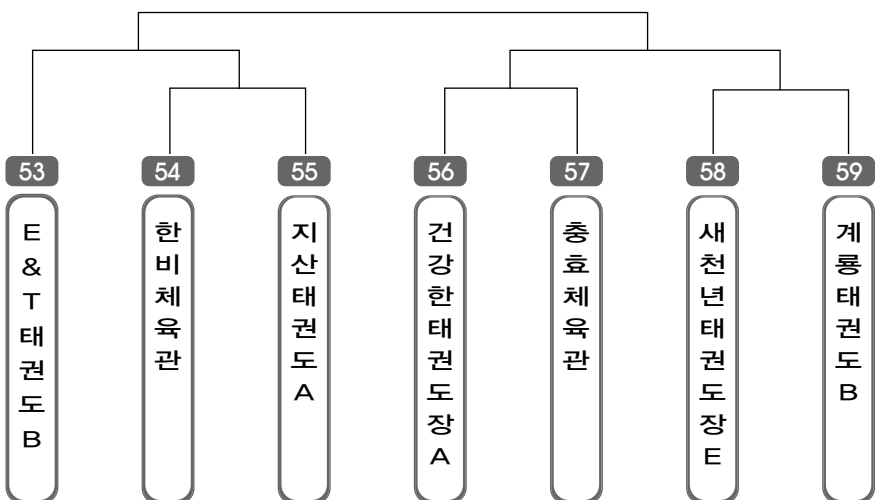

제6회 울산광역시 태권도협회장기 품새대회

— 단체전 출전선수 명단 —

55	지산태권도A	김수현, 박동우, 맹수빈, 이채은, 김성곤
56	건강한태권도장A	여원준, 김규민, 김효정
57	충효체육관	한승헌, 이해원, 이현승
58	새천년태권도장E	김민성, 박건우, 전주혁
59	계룡태권도B	김영진, 남윤서, 장진욱, 최정훈, 이재훈
단체전 중등부 명단		
번호	소 속	이 름
60	중남체육관	갈정식, 김찬기, 김희주
61	한비체육관	임경령, 구인회, 박인호
62	현대태권도	안진수, 최세현, 윤아영
63	방어진태권도장	손재훈, 손이래, 정의환, 김장혁, 박시연
64	충효체육관	최성달, 이성원, 최수현
65	계룡태권도	한현진, 공준표, 김기정
66	금강태권도장	이상희, 이지수, 민시유
67	문무체육관	김우중, 전주아, 김도형, 김영웅
68	나토안태권도장	이재혁, 송정현, 황진권
69	새천년태권도장	박민우, 주현수, 조은정
70	우호태권도	김태래, 김태원, 박소현, 이예지
단체전 고등부 명단		
번호	소 속	이 름
71	한비체육관	박재현, 이민우, 이제화
72	우호태권도	정강산, 이재성, 김지남, 이수정
73	문무체육관	안지현, 이수진, 전찬혁, 조재영, 곽여원
74	충효체육관	윤상국, 최주영, 우다슬
단체전 일반부 명단		
번호	소 속	이 름
75	쌍용태권도장	김규동, 김경만, 박솔이

초.중.고 일반 단체전

▶ 단체 초등 저학년부 남자 1조(7) ◀ *코트 :

▶ 단체 초등 저학년부 남자 2조(7) ◀ *코트 :

▶ **단체 초등 저학년부** 남자 3조(6) ◀ *코트 :

▶ **단체 초등 고학년부** 남자 1조(8) ◀ *코트 :

▶ **단체 초등 고학년부** 남자 2조(8) ◀ *코트 :

▶ **단체 초등 고학년부 남자 3조(8)** ◀ *코트 :

▶ **단체 초등 고학년부 남자 4조(8)** ◀ *코트 :

▶ **단체 초등 고학년부 남자 5조(7)** ◀ *코트 :

▶ **단체 중등부** 남자 1조(7) ◀

*코트 :

▶ **단체 중등부** 남자 2조(4) ◀

*코트 :

▶ **단체 고등부** 남자 1조(4) ◀

*코트 :