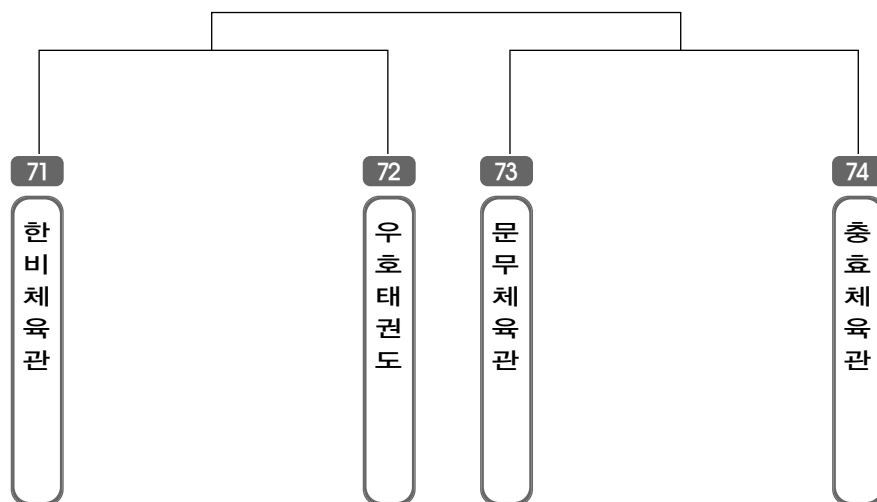

초.중.고 일반 단체전

▶ 단체 초등 저학년부 남자 1조(7) ◀ *코트 :

▶ 단체 초등 저학년부 남자 2조(7) ◀ *코트 :

▶ **단체 초등 저학년부** 남자 3조(6) ◀ *코트 :

▶ **단체 초등 고학년부** 남자 1조(8) ◀ *코트 :

▶ **단체 초등 고학년부** 남자 2조(8) ◀ *코트 :

▶ **단체 초등 고학년부 남자 3조(8)** ◀ *코트 :

▶ **단체 초등 고학년부 남자 4조(8)** ◀ *코트 :

▶ **단체 초등 고학년부 남자 5조(7)** ◀ *코트 :

▶ **단체 중등부** 남자 1조(7) ◀

*코트 :

▶ **단체 중등부** 남자 2조(4) ◀

*코트 :

▶ **단체 고등부** 남자 1조(4) ◀

*코트 :

▶ 단체 일반부 남자 1조(1) ◀

*코트 :

75

쌍용태권도장

ULSAN METROPOLITAN TAEKWONDO ASSOCIATION

초.중.고 왕중왕전

▶ 왕중왕전 초등 1학년부 남자 (4개조) ◀ *코트 :

▶ 왕중왕전 초등 1·2학년부 여자 (3개조) ◀ *코트 :