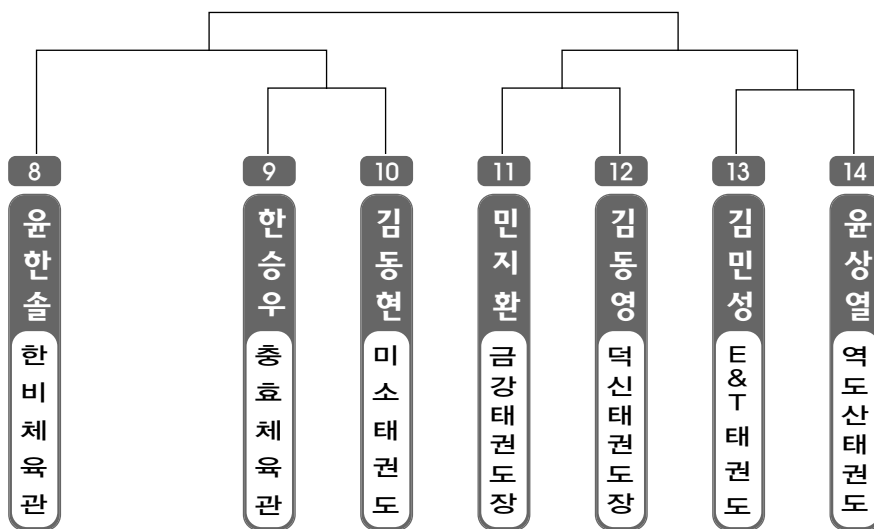

초.중.고 개인전

▶ **초등 1학년** 남자 1조(7) ◀ *코트 :

▶ **초등 1학년** 남자 2조(7) ◀ *코트 :

▶ **초등 1학년** 남자 3조(7) ◀ *코트 :

▶ **초등 1학년** 남자 4조(6) ◀ *코트 :

▶ **초등 1학년** 여자 1조(3) ◀ *코트 :

▶ **초등 2학년** 남자 1조(8) ◀ *코트 :

▶ **초등 2학년** 남자 2조(8) ◀ *코트 :

▶ **초등 2학년** 남자 3조(8) ◀ *코트 :

▶ 초등 2학년 남자 4조(8) ◀ *코트 :

▶ 초등 2학년 남자 5조(8) ◀ *코트 :

▶ 초등 2학년 남자 6조(8) ◀ *코트 :

▶ **초등 2학년** 남자 7조(8) ◀ *코트 :

▶ **초등 2학년** 남자 8조(8) ◀ *코트 :

▶ **초등 2학년** 남자 9조(8) ◀ *코트 :

▶ 초등 2학년 남자 10조(8) ◀ *코트 :

▶ 초등 2학년 남자 11조(7) ◀ *코트 :

▶ 초등 2학년 남자 12조(7) ◀ *코트 :

▶ **초등 2학년 여자 1조(8)** ◀ *코트 :

▶ **초등 2학년 여자 2조(8)** ◀ *코트 :

▶ **초등 3학년 남자 1조(8)** ◀ *코트 :

▶ 초등 3학년 남자 2조(8) ◀ *코트 :

▶ 초등 3학년 남자 3조(8) ◀ *코트 :

▶ 초등 3학년 남자 4조(8) ◀ *코트 :