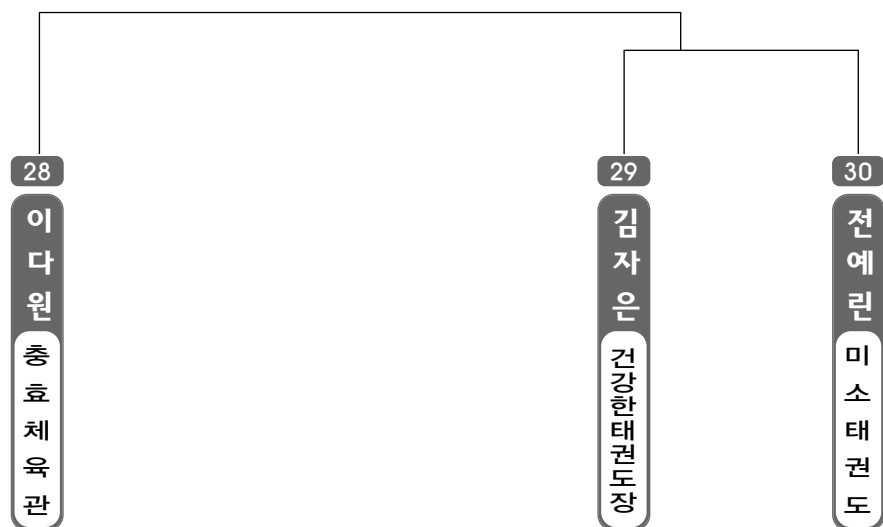

초.중.고 개인전

▶ **초등 1학년** 남자 1조(7) ◀ *코트 :

▶ **초등 1학년** 남자 2조(7) ◀ *코트 :

▶ **초등 1학년** 남자 3조(7) ◀ *코트 :

▶ **초등 1학년** 남자 4조(6) ◀ *코트 :

▶ **초등 1학년** 여자 1조(3) ◀ *코트 :

▶ **초등 2학년** 남자 1조(8) ◀ *코트 :

▶ **초등 2학년** 남자 2조(8) ◀ *코트 :

▶ **초등 2학년** 남자 3조(8) ◀ *코트 :

▶ 초등 2학년 남자 4조(8) ◀ *코트 :

▶ 초등 2학년 남자 5조(8) ◀ *코트 :

▶ 초등 2학년 남자 6조(8) ◀ *코트 :

▶ **초등 2학년** 남자 7조(8) ◀ *코트 :

▶ **초등 2학년** 남자 8조(8) ◀ *코트 :

▶ **초등 2학년** 남자 9조(8) ◀ *코트 :

▶ 초등 2학년 남자 10조(8) ◀ *코트 :