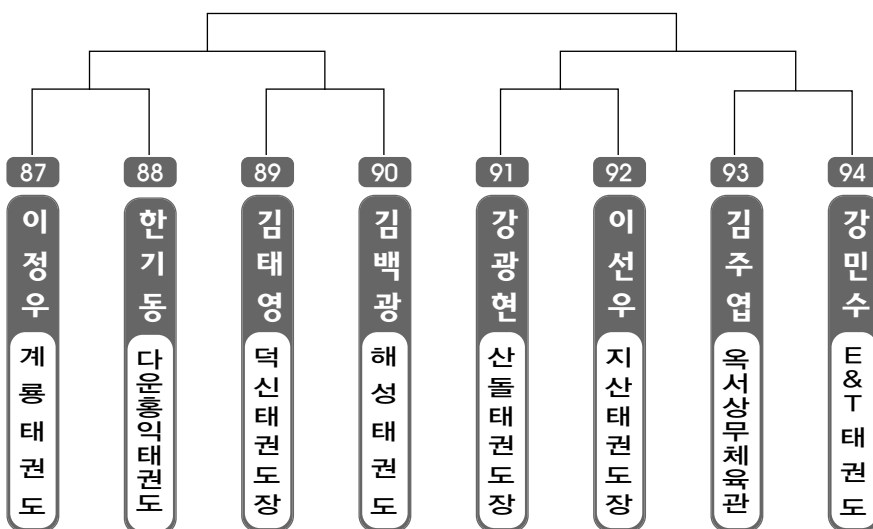

초.중.고 개인전

▶ **초등 1학년** 남자 1조(7) ◀ *코트 :

▶ **초등 1학년** 남자 2조(7) ◀ *코트 :

▶ **초등 1학년** 남자 3조(7) ◀ *코트 :

▶ **초등 1학년** 남자 4조(6) ◀ *코트 :

▶ **초등 1학년** 여자 1조(3) ◀ *코트 :

▶ **초등 2학년** 남자 1조(8) ◀ *코트 :

▶ **초등 2학년** 남자 2조(8) ◀ *코트 :

▶ **초등 2학년** 남자 3조(8) ◀ *코트 :

▶ 초등 2학년 남자 4조(8) ◀ *코트 :

▶ 초등 2학년 남자 5조(8) ◀ *코트 :

▶ 초등 2학년 남자 6조(8) ◀ *코트 :

▶ **초등 2학년** 남자 7조(8) ◀ *코트 :

▶ **초등 2학년** 남자 8조(8) ◀ *코트 :

▶ **초등 2학년** 남자 9조(8) ◀ *코트 :

▶ 초등 2학년 남자 10조(8) ◀ *코트 :

▶ 초등 2학년 남자 11조(7) ◀ *코트 :

▶ 초등 2학년 남자 12조(7) ◀ *코트 :

▶ **초등 2학년 여자 1조(8)** ◀ *코트 :

▶ **초등 2학년 여자 2조(8)** ◀ *코트 :

▶ **초등 3학년 남자 1조(8)** ◀ *코트 :

▶ 초등 3학년 남자 2조(8) ◀ *코트 :

▶ 초등 3학년 남자 3조(8) ◀ *코트 :

▶ 초등 3학년 남자 4조(8) ◀ *코트 :