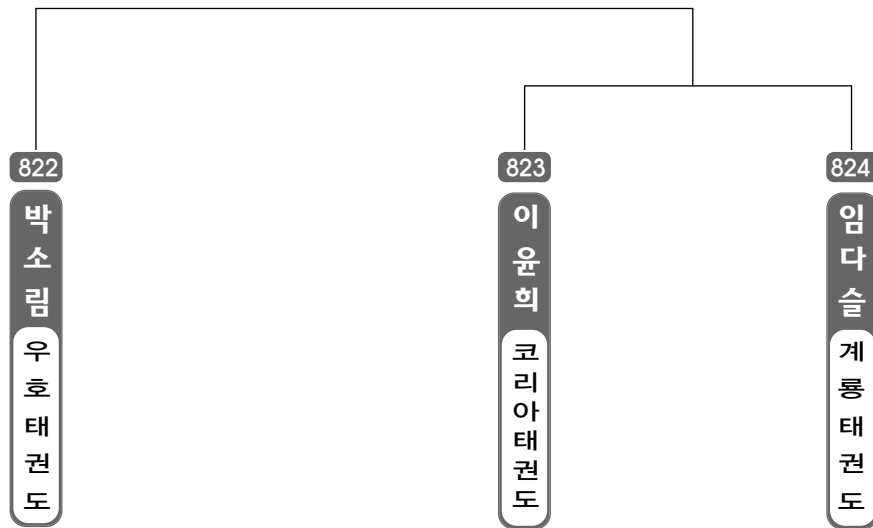

▶ **중등 1학년** 남자 1조(7) ◀ *코트 :

▶ **중등 1학년** 남자 2조(7) ◀ *코트 :

▶ **중등 1학년** 남자 3조(7) ◀ *코트 :

▶ **중등 1학년** 남자 4조(6) ◀ *코트 :

▶ **중등 1학년** 여자 1조(5) ◀ *코트 :

▶ **중등 1학년** 여자 2조(6) ◀ *코트 :

▶ **중등 2학년** 남자 1조(7) ◀ *코트 :

▶ **중등 2학년** 여자 1조(5) ◀ *코트 :

▶ **중등 2학년** 여자 2조(5) ◀ *코트 :

▶ **중등 3학년** 남자 1조(8) ◀ *코트 :

▶ **중등 3학년** 여자 1조(9) ◀ *코트 :

▶ **고등 1학년** 남자 1조(6) ◀ *코트 :

▶ **고등 1학년** 여자 1조(5) ◀ *코트 :

▶ **고등 2학년** 남자 1조(6) ◀ *코트 :

▶ **고등 2학년** 여자 1조(4) ◀ *코트 :

▶ **고등 3학년** 남자 1조(7) ◀ *코트 :

▶ **고등 3학년** 여자 1조(3) ◀ *코트 :

▶ **일반부** 남자 1조(8) ◀ *코트 :

▶ 어머니부 여자 1조(4) ◀ *코트 :

▶ 어머니부 여자 2조(5) ◀ *코트 :

제6회 울산광역시 태권도협회장기 품새대회
- 단체전 출전선수 명단 -

단체전 초등부 저학년 명단		
번호	소 속	이 름
1	계룡태권도B	최선희, 박희준, 황성준, 전현우, 박경두
2	덕광태권도A	추명진, 신동국, 정수교, 박은서
3	건강한태권도장	홍석훈, 이재현, 이승민
4	동대체육관	손채은, 이진혁, 문종찬
5	새천년태권도장B	김대경, 이현준, 전준희
6	충효체육관	한승우, 감재승, 이다원
7	서부패밀리태권도	장호경, 박기범, 정서연
8	미소태권도A	김동현, 성민승, 장시정, 한준영, 장시영
9	지산태권도	이선우, 김대섭, 국채현, 맹현빈
10	금강태권도장	손세민, 민승준, 배은진
11	나토안태권도장	배주원, 박유빈, 이민우
12	이화태권도장	한동호, 심대우, 박한별
13	덕광태권도B	김경민, 박민석, 이윤서, 길범수
14	옥서상무체육관	최진우, 김주엽, 박성민
15	계룡태권도A	최호영, 이정우, 남상환
16	다운홍익태권도	추의성, 이준혁, 이선영
17	새화랑태권도장	김동형, 이채욱, 이민욱
18	새천년태권도장A	권혁준, 이경석, 박성진
19	E&T태권도	강동훈, 김종현, 김우솔
20	미소태권도B	전예린, 석제민, 김건우, 장중근
단체전 초등부 고학년 명단		
번호	소 속	이 름
21	한울진태권도	이태웅, 현경훈, 박성현
22	한마루태권도	전시원, 임태훈, 김동욱, 박찬호
23	새천년태권도장A	김형록, 백영록, 박제우
24	건강한태권도장B	여동준, 정원엽, 황수진
25	지산태권도B	김민서, 조태우, 박건우, 나경윤, 이성용