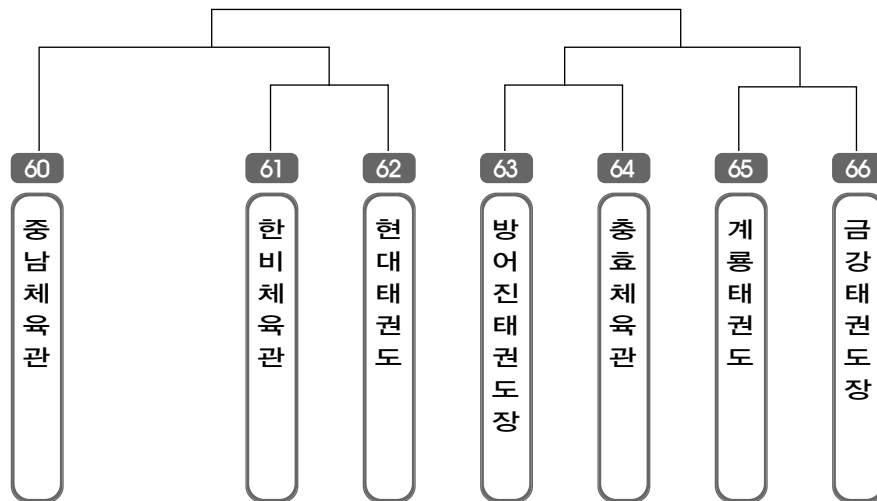

초.중.고 일반 단체전

▶ 단체 초등 저학년부 남자 1조(7) ◀ *코트 :

▶ 단체 초등 저학년부 남자 2조(7) ◀ *코트 :

▶ **단체 초등 저학년부** 남자 3조(6) ◀ *코트 :

▶ **단체 초등 고학년부** 남자 1조(8) ◀ *코트 :

▶ **단체 초등 고학년부** 남자 2조(8) ◀ *코트 :

▶ **단체 초등 고학년부 남자 3조(8)** ◀ *코트 :

▶ **단체 초등 고학년부 남자 4조(8)** ◀ *코트 :

▶ **단체 초등 고학년부 남자 5조(7)** ◀ *코트 :

▶ **단체 중등부** 남자 1조(7) ◀

*코트 :

▶ **단체 중등부** 남자 2조(4) ◀

*코트 :

▶ **단체 고등부** 남자 1조(4) ◀

*코트 :

▶ 단체 일반부 남자 1조(1) ◀

*코트 :

75

쌍용태권도장

ULSAN METROPOLITAN TAEKWONDO ASSOCIATION

초.중.고 왕중왕전

▶ 왕중왕전 초등 1학년부 남자 (4개조) ◀ *코트 :

▶ 왕중왕전 초등 1·2학년부 여자 (3개조) ◀ *코트 :