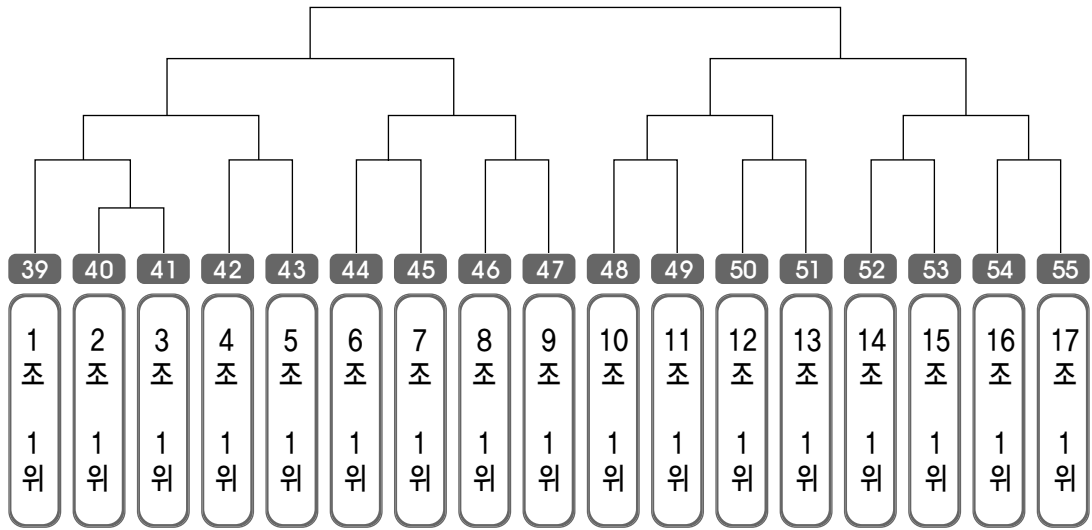

▶ 단체 일반부 남자 1조(1) ◀

*코트 :

75

쌍용태권도장

ULSAN METROPOLITAN TAEKWONDO ASSOCIATION

초.중.고 왕중왕전

▶ 왕중왕전 초등 1학년부 남자 (4개조) ◀ *코트 :

▶ 왕중왕전 초등 1·2학년부 여자 (3개조) ◀ *코트 :

▶ **왕중왕전 초등 2학년부 남자 (12개조)** ◀ *코트 :

▶ **왕중왕전 초등 3학년부 남자 (15개조)** ◀ *코트 :

▶ **왕중왕전 초등 3학년부 여자 (4개조)** ◀ *코트 :

▶ **왕중왕전 초등 4학년부 남자 (17개조)** ◀ *코트 :

▶ **왕중왕전 초등 4학년부 여자 (4개조)** ◀ *코트 :

▶ **왕중왕전 초등 5학년부 남자 (17개조)** ◀ *코트 :

▶ **왕중왕전 초등 5학년부 여자 (4개조) ◀** *코트 :

▶ **왕중왕전 초등 6학년부 남자 (9개조) ◀** *코트 :

▶ **왕중왕전 초등 6학년부 여자 (5개조) ◀** *코트 :

▶ **왕중왕전 중등부 남자 (6개조) ◀**

*코트 :

▶ **왕중왕전 중등부 여자 (5개조) ◀**

*코트 :

▶ **왕중왕전 고등부 남자 (3개조) ◀**