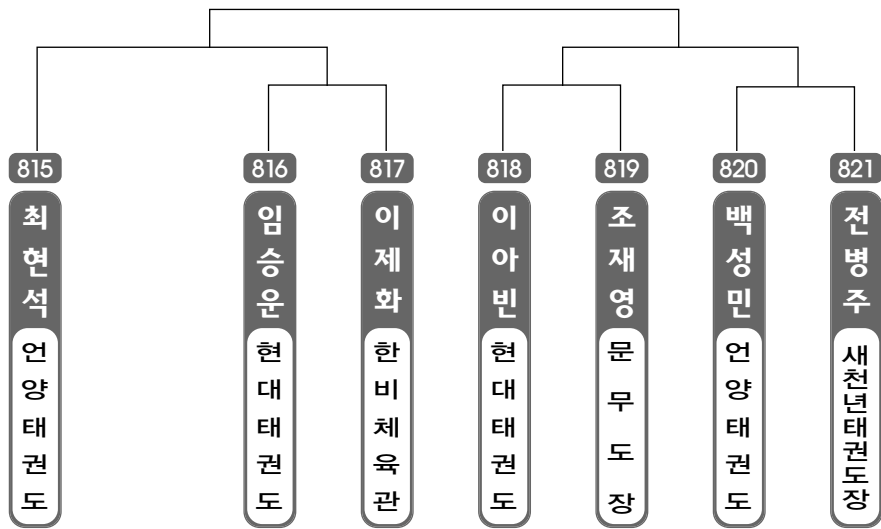

▶ **중등 1학년** 남자 1조(7) ◀ *코트 :

▶ **중등 1학년** 남자 2조(7) ◀ *코트 :

▶ **중등 1학년** 남자 3조(7) ◀ *코트 :

▶ **중등 1학년** 남자 4조(6) ◀ *코트 :

▶ **중등 1학년** 여자 1조(5) ◀ *코트 :

▶ **중등 1학년** 여자 2조(6) ◀ *코트 :

▶ **중등 2학년** 남자 1조(7) ◀ *코트 :

▶ **중등 2학년** 여자 1조(5) ◀ *코트 :

▶ **중등 2학년** 여자 2조(5) ◀ *코트 :

▶ **중등 3학년** 남자 1조(8) ◀ *코트 :

▶ **중등 3학년** 여자 1조(9) ◀ *코트 :

▶ **고등 1학년** 남자 1조(6) ◀ *코트 :

▶ **고등 1학년** 여자 1조(5) ◀ *코트 :

▶ **고등 2학년** 남자 1조(6) ◀ *코트 :

▶ **고등 2학년** 여자 1조(4) ◀ *코트 :

▶ **고등 3학년** 남자 1조(7) ◀ *코트 :

▶ **고등 3학년** 여자 1조(3) ◀ *코트 :

▶ **일반부** 남자 1조(8) ◀ *코트 :

▶ 어머니부 여자 1조(4) ◀ *코트 :

▶ 어머니부 여자 2조(5) ◀ *코트 :

제6회 울산광역시 태권도협회장기 품새대회
- 단체전 출전선수 명단 -

단체전 초등부 저학년 명단		
번호	소 속	이 름
1	계룡태권도B	최선희, 박희준, 황성준, 전현우, 박경두
2	덕광태권도A	추명진, 신동국, 정수교, 박은서
3	건강한태권도장	홍석훈, 이재현, 이승민
4	동대체육관	손채은, 이진혁, 문종찬
5	새천년태권도장B	김대경, 이현준, 전준희
6	충효체육관	한승우, 감재승, 이다원
7	서부패밀리태권도	장호경, 박기범, 정서연
8	미소태권도A	김동현, 성민승, 장시정, 한준영, 장시영
9	지산태권도	이선우, 김대섭, 국채현, 맹현빈
10	금강태권도장	손세민, 민승준, 배은진
11	나토안태권도장	배주원, 박유빈, 이민우
12	이화태권도장	한동호, 심대우, 박한별
13	덕광태권도B	김경민, 박민석, 이윤서, 길범수
14	옥서상무체육관	최진우, 김주엽, 박성민
15	계룡태권도A	최호영, 이정우, 남상환
16	다운홍익태권도	추의성, 이준혁, 이선영
17	새화랑태권도장	김동형, 이채욱, 이민욱
18	새천년태권도장A	권혁준, 이경석, 박성진
19	E&T태권도	강동훈, 김종현, 김우솔
20	미소태권도B	전예린, 석제민, 김건우, 장중근
단체전 초등부 고학년 명단		
번호	소 속	이 름
21	한울진태권도	이태웅, 현경훈, 박성현
22	한마루태권도	전시원, 임태훈, 김동욱, 박찬호
23	새천년태권도장A	김형록, 백영록, 박제우
24	건강한태권도장B	여동준, 정원엽, 황수진
25	지산태권도B	김민서, 조태우, 박건우, 나경윤, 이성용