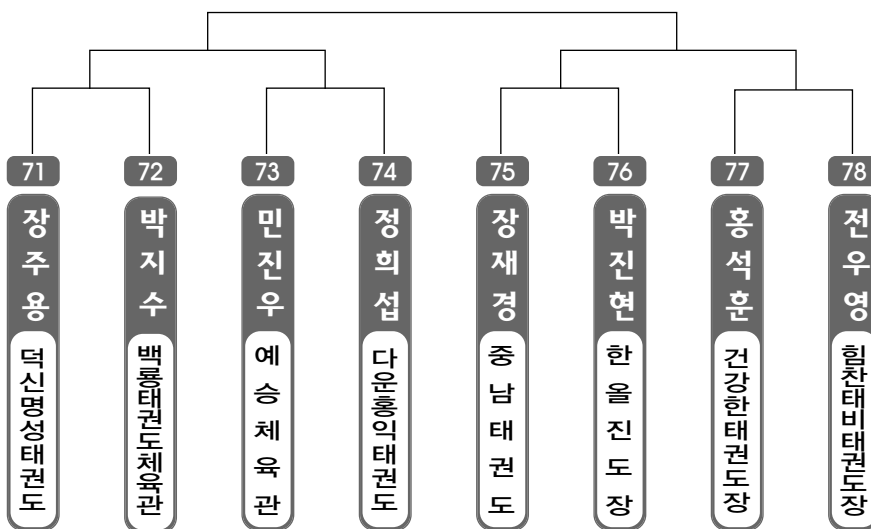

초.중.고 개인전

▶ **초등 1학년** 남자 1조(7) ◀ *코트 :

▶ **초등 1학년** 남자 2조(7) ◀ *코트 :

▶ **초등 1학년** 남자 3조(7) ◀ *코트 :

▶ **초등 1학년** 남자 4조(6) ◀ *코트 :

▶ **초등 1학년** 여자 1조(3) ◀ *코트 :

▶ **초등 2학년** 남자 1조(8) ◀ *코트 :

▶ **초등 2학년** 남자 2조(8) ◀ *코트 :

▶ **초등 2학년** 남자 3조(8) ◀ *코트 :

▶ 초등 2학년 남자 4조(8) ◀ *코트 :

▶ 초등 2학년 남자 5조(8) ◀ *코트 :

▶ 초등 2학년 남자 6조(8) ◀ *코트 :

▶ **초등 2학년** 남자 7조(8) ◀ *코트 :

▶ **초등 2학년** 남자 8조(8) ◀ *코트 :

▶ **초등 2학년** 남자 9조(8) ◀ *코트 :

▶ 초등 2학년 남자 10조(8) ◀ *코트 :

▶ 초등 2학년 남자 11조(7) ◀ *코트 :

▶ 초등 2학년 남자 12조(7) ◀ *코트 :

▶ **초등 2학년 여자 1조(8)** ◀ *코트 :

▶ **초등 2학년 여자 2조(8)** ◀ *코트 :

▶ **초등 3학년 남자 1조(8)** ◀ *코트 :

▶ 초등 3학년 남자 2조(8) ◀ *코트 :

▶ 초등 3학년 남자 3조(8) ◀ *코트 :

▶ 초등 3학년 남자 4조(8) ◀ *코트 :