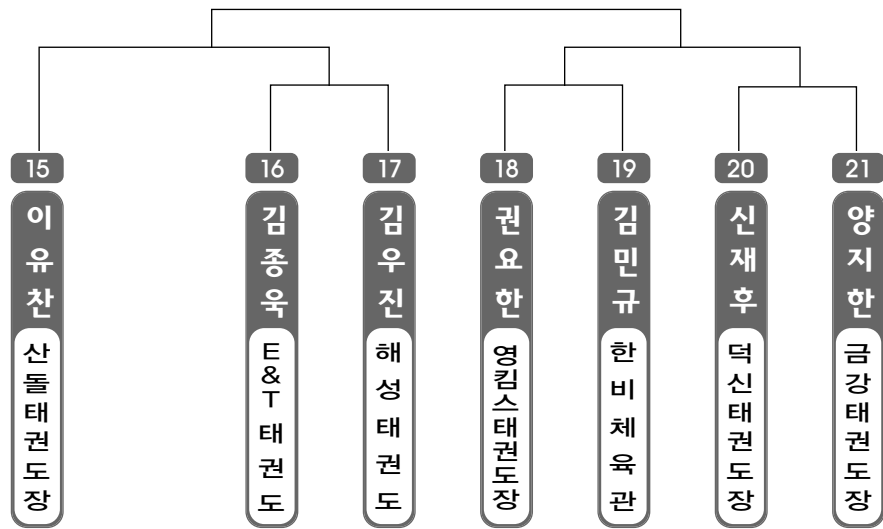

초.중.고 개인전

▶ **초등 1학년** 남자 1조(7) ◀ *코트 :

▶ **초등 1학년** 남자 2조(7) ◀ *코트 :

▶ **초등 1학년** 남자 3조(7) ◀ *코트 :

▶ **초등 1학년** 남자 4조(6) ◀ *코트 :

▶ **초등 1학년** 여자 1조(3) ◀ *코트 :

▶ **초등 2학년** 남자 1조(8) ◀ *코트 :

▶ **초등 2학년** 남자 2조(8) ◀ *코트 :

▶ **초등 2학년** 남자 3조(8) ◀ *코트 :

▶ 초등 2학년 남자 4조(8) ◀ *코트 :

▶ 초등 2학년 남자 5조(8) ◀ *코트 :

▶ 초등 2학년 남자 6조(8) ◀ *코트 :

▶ **초등 2학년** 남자 7조(8) ◀ *코트 :

▶ **초등 2학년** 남자 8조(8) ◀ *코트 :

▶ **초등 2학년** 남자 9조(8) ◀ *코트 :

▶ 초등 2학년 남자 10조(8) ◀ *코트 :

▶ 초등 2학년 남자 11조(7) ◀ *코트 :

▶ 초등 2학년 남자 12조(7) ◀ *코트 :

▶ **초등 2학년 여자 1조(8)** ◀ *코트 :

▶ **초등 2학년 여자 2조(8)** ◀ *코트 :

▶ **초등 3학년 남자 1조(8)** ◀ *코트 :

▶ 초등 3학년 남자 2조(8) ◀ *코트 :

▶ 초등 3학년 남자 3조(8) ◀ *코트 :

▶ 초등 3학년 남자 4조(8) ◀ *코트 :