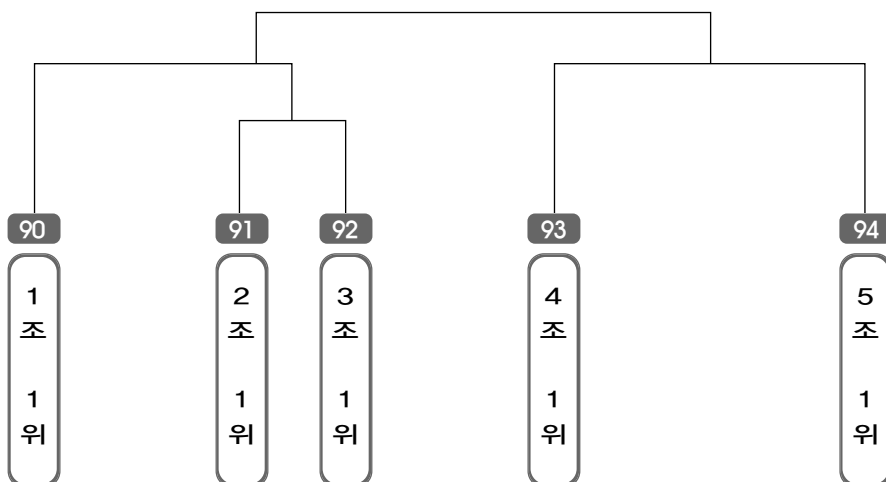

▶ 단체 일반부 남자 1조(1) ◀

*코트 :

75

쌍용태권도장

ULSAN METROPOLITAN TAEKWONDO ASSOCIATION

초.중.고 왕중왕전

▶ 왕중왕전 초등 1학년부 남자 (4개조) ◀ *코트 :

▶ 왕중왕전 초등 1·2학년부 여자 (3개조) ◀ *코트 :

▶ **왕중왕전 초등 2학년부 남자 (12개조)** ◀ *코트 :

▶ **왕중왕전 초등 3학년부 남자 (15개조)** ◀ *코트 :

▶ **왕중왕전 초등 3학년부 여자 (4개조)** ◀ *코트 :

▶ **왕중왕전 초등 4학년부 남자 (17개조)** ◀ *코트 :

▶ **왕중왕전 초등 4학년부 여자 (4개조)** ◀ *코트 :

▶ **왕중왕전 초등 5학년부 남자 (17개조)** ◀ *코트 :

▶ **왕중왕전 초등 5학년부 여자 (4개조) ◀** *코트 :

▶ **왕중왕전 초등 6학년부 남자 (9개조) ◀** *코트 :

▶ **왕중왕전 초등 6학년부 여자 (5개조) ◀** *코트 :

▶ **왕중왕전 중등부 남자 (6개조) ◀**

*코트 :

▶ **왕중왕전 중등부 여자 (5개조) ◀**

*코트 :

▶ **왕중왕전 고등부 남자 (3개조) ◀**