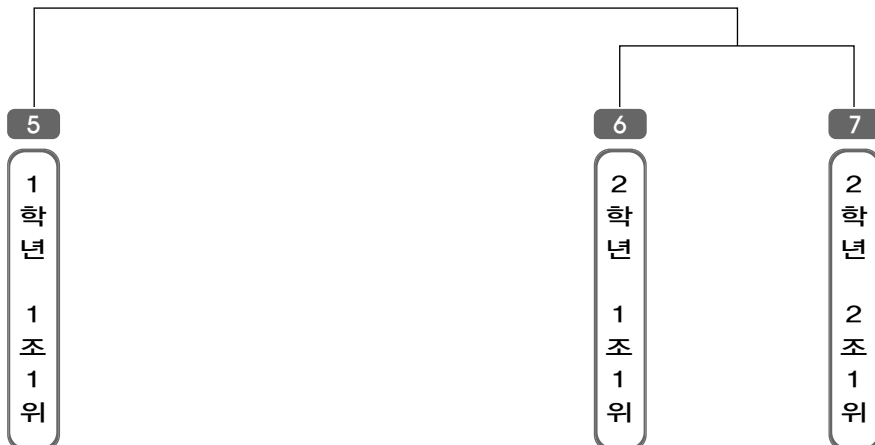

▶ **단체 초등 고학년부 남자 4조(8)** ◀ *코트 :

▶ **단체 초등 고학년부 남자 5조(7)** ◀ *코트 :

▶ **단체 중등부** 남자 1조(7) ◀

*코트 :

▶ **단체 중등부** 남자 2조(4) ◀

*코트 :

▶ **단체 고등부** 남자 1조(4) ◀

*코트 :

▶ 단체 일반부 남자 1조(1) ◀

*코트 :

75

쌍용태권도장

ULSAN METROPOLITAN TAEKWONDO ASSOCIATION

초.중.고 왕중왕전

▶ 왕중왕전 초등 1학년부 남자 (4개조) ◀ *코트 :

▶ 왕중왕전 초등 1·2학년부 여자 (3개조) ◀ *코트 :

▶ **왕중왕전 초등 2학년부 남자 (12개조)** ◀ *코트 :

▶ **왕중왕전 초등 3학년부 남자 (15개조)** ◀ *코트 :

▶ **왕중왕전 초등 3학년부 여자 (4개조)** ◀ *코트 :

▶ **왕중왕전 초등 4학년부 남자 (17개조)** ◀ *코트 :

▶ **왕중왕전 초등 4학년부 여자 (4개조)** ◀ *코트 :

▶ **왕중왕전 초등 5학년부 남자 (17개조)** ◀ *코트 :