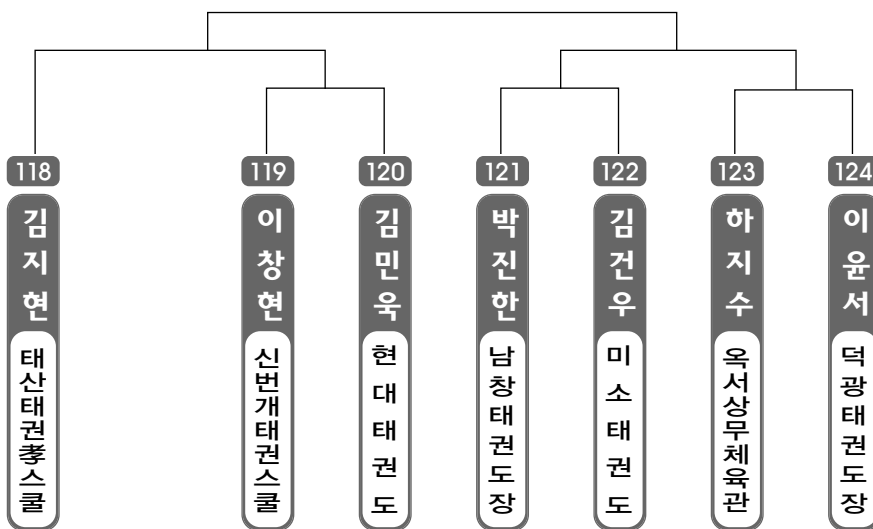

초.중.고 개인전

▶ **초등 1학년** 남자 1조(7) ◀ *코트 :

▶ **초등 1학년** 남자 2조(7) ◀ *코트 :

▶ **초등 1학년** 남자 3조(7) ◀ *코트 :

▶ **초등 1학년** 남자 4조(6) ◀ *코트 :

▶ **초등 1학년** 여자 1조(3) ◀ *코트 :

▶ **초등 2학년** 남자 1조(8) ◀ *코트 :

▶ **초등 2학년** 남자 2조(8) ◀ *코트 :

▶ **초등 2학년** 남자 3조(8) ◀ *코트 :

▶ 초등 2학년 남자 4조(8) ◀ *코트 :

▶ 초등 2학년 남자 5조(8) ◀ *코트 :

▶ 초등 2학년 남자 6조(8) ◀ *코트 :

▶ **초등 2학년** 남자 7조(8) ◀ *코트 :

▶ **초등 2학년** 남자 8조(8) ◀ *코트 :

▶ **초등 2학년** 남자 9조(8) ◀ *코트 :

▶ 초등 2학년 남자 10조(8) ◀ *코트 :

▶ 초등 2학년 남자 11조(7) ◀ *코트 :

▶ 초등 2학년 남자 12조(7) ◀ *코트 :

▶ **초등 2학년 여자 1조(8)** ◀ *코트 :

▶ **초등 2학년 여자 2조(8)** ◀ *코트 :

▶ **초등 3학년 남자 1조(8)** ◀ *코트 :

▶ 초등 3학년 남자 2조(8) ◀ *코트 :

▶ 초등 3학년 남자 3조(8) ◀ *코트 :

▶ 초등 3학년 남자 4조(8) ◀ *코트 :