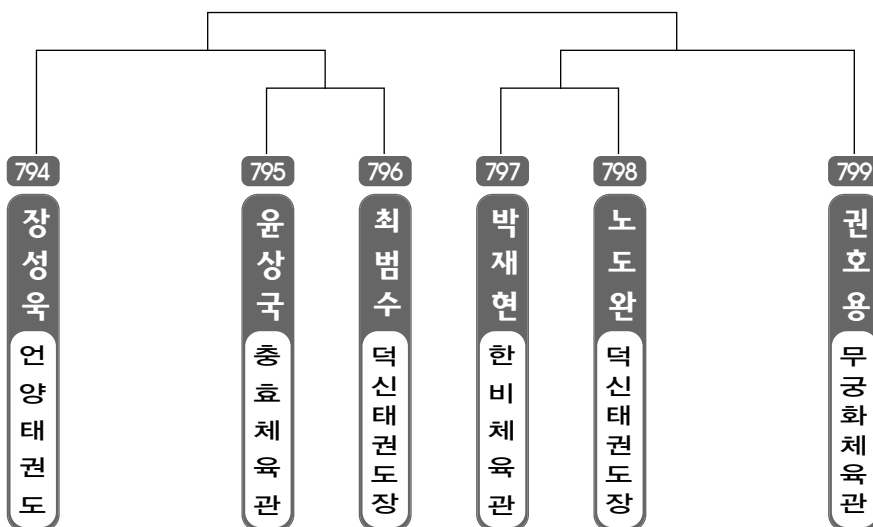

▶ **중등 1학년** 남자 1조(7) ◀ *코트 :

▶ **중등 1학년** 남자 2조(7) ◀ *코트 :

▶ **중등 1학년** 남자 3조(7) ◀ *코트 :

▶ **중등 1학년** 남자 4조(6) ◀ *코트 :

▶ **중등 1학년** 여자 1조(5) ◀ *코트 :

▶ **중등 1학년** 여자 2조(6) ◀ *코트 :

▶ **중등 2학년** 남자 1조(7) ◀ *코트 :

▶ **중등 2학년** 여자 1조(5) ◀ *코트 :

▶ **중등 2학년** 여자 2조(5) ◀ *코트 :

▶ **중등 3학년** 남자 1조(8) ◀ *코트 :

▶ **중등 3학년** 여자 1조(9) ◀ *코트 :

▶ **고등 1학년** 남자 1조(6) ◀ *코트 :

▶ **고등 1학년** 여자 1조(5) ◀ *코트 :

▶ **고등 2학년** 남자 1조(6) ◀ *코트 :

▶ **고등 2학년** 여자 1조(4) ◀ *코트 :

▶ **고등 3학년** 남자 1조(7) ◀ *코트 :

▶ **고등 3학년** 여자 1조(3) ◀ *코트 :

▶ **일반부** 남자 1조(8) ◀ *코트 :

▶ 어머니부 여자 1조(4) ◀ *코트 :

▶ 어머니부 여자 2조(5) ◀ *코트 :

제6회 울산광역시 태권도협회장기 품새대회
- 단체전 출전선수 명단 -

단체전 초등부 저학년 명단		
번호	소 속	이 름
1	계룡태권도B	최선희, 박희준, 황성준, 전현우, 박경두
2	덕광태권도A	추명진, 신동국, 정수교, 박은서
3	건강한태권도장	홍석훈, 이재현, 이승민
4	동대체육관	손채은, 이진혁, 문종찬
5	새천년태권도장B	김대경, 이현준, 전준희
6	충효체육관	한승우, 감재승, 이다원
7	서부패밀리태권도	장호경, 박기범, 정서연
8	미소태권도A	김동현, 성민승, 장시정, 한준영, 장시영
9	지산태권도	이선우, 김대섭, 국채현, 맹현빈
10	금강태권도장	손세민, 민승준, 배은진
11	나토안태권도장	배주원, 박유빈, 이민우
12	이화태권도장	한동호, 심대우, 박한별
13	덕광태권도B	김경민, 박민석, 이윤서, 길범수
14	옥서상무체육관	최진우, 김주엽, 박성민
15	계룡태권도A	최호영, 이정우, 남상환
16	다운홍익태권도	추의성, 이준혁, 이선영
17	새화랑태권도장	김동형, 이채욱, 이민욱
18	새천년태권도장A	권혁준, 이경석, 박성진
19	E&T태권도	강동훈, 김종현, 김우솔
20	미소태권도B	전예린, 석제민, 김건우, 장중근
단체전 초등부 고학년 명단		
번호	소 속	이 름
21	한울진태권도	이태웅, 현경훈, 박성현
22	한마루태권도	전시원, 임태훈, 김동욱, 박찬호
23	새천년태권도장A	김형록, 백영록, 박제우
24	건강한태권도장B	여동준, 정원엽, 황수진
25	지산태권도B	김민서, 조태우, 박건우, 나경윤, 이성용