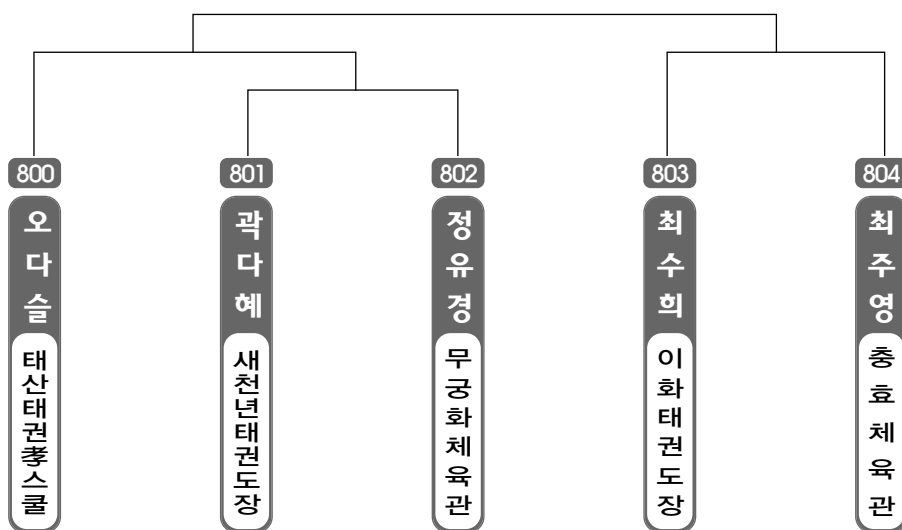

▶ **중등 1학년** 남자 1조(7) ◀ *코트 :

▶ **중등 1학년** 남자 2조(7) ◀ *코트 :

▶ **중등 1학년** 남자 3조(7) ◀ *코트 :

▶ **중등 1학년** 남자 4조(6) ◀ *코트 :

▶ **중등 1학년** 여자 1조(5) ◀ *코트 :

▶ **중등 1학년** 여자 2조(6) ◀ *코트 :

▶ **중등 2학년** 남자 1조(7) ◀ *코트 :

▶ **중등 2학년** 여자 1조(5) ◀ *코트 :

▶ **중등 2학년** 여자 2조(5) ◀ *코트 :

▶ **중등 3학년** 남자 1조(8) ◀ *코트 :

▶ **중등 3학년** 여자 1조(9) ◀ *코트 :

▶ **고등 1학년** 남자 1조(6) ◀ *코트 :

▶ **고등 1학년** 여자 1조(5) ◀ *코트 :

▶ **고등 2학년** 남자 1조(6) ◀ *코트 :

▶ **고등 2학년** 여자 1조(4) ◀ *코트 :

▶ **고등 3학년** 남자 1조(7) ◀ *코트 :

▶ **고등 3학년** 여자 1조(3) ◀ *코트 :

▶ **일반부** 남자 1조(8) ◀ *코트 :

▶ 어머니부 여자 1조(4) ◀ *코트 :

▶ 어머니부 여자 2조(5) ◀ *코트 :

제6회 울산광역시 태권도협회장기 품새대회
- 단체전 출전선수 명단 -

단체전 초등부 저학년 명단		
번호	소 속	이 름
1	계룡태권도B	최선희, 박희준, 황성준, 전현우, 박경두
2	덕광태권도A	추명진, 신동국, 정수교, 박은서
3	건강한태권도장	홍석훈, 이재현, 이승민
4	동대체육관	손채은, 이진혁, 문종찬
5	새천년태권도장B	김대경, 이현준, 전준희
6	충효체육관	한승우, 감재승, 이다원
7	서부패밀리태권도	장호경, 박기범, 정서연
8	미소태권도A	김동현, 성민승, 장시정, 한준영, 장시영
9	지산태권도	이선우, 김대섭, 국채현, 맹현빈
10	금강태권도장	손세민, 민승준, 배은진
11	나토안태권도장	배주원, 박유빈, 이민우
12	이화태권도장	한동호, 심대우, 박한별
13	덕광태권도B	김경민, 박민석, 이윤서, 길범수
14	옥서상무체육관	최진우, 김주엽, 박성민
15	계룡태권도A	최호영, 이정우, 남상환
16	다운홍익태권도	추의성, 이준혁, 이선영
17	새화랑태권도장	김동형, 이채욱, 이민욱
18	새천년태권도장A	권혁준, 이경석, 박성진
19	E&T태권도	강동훈, 김종현, 김우솔
20	미소태권도B	전예린, 석제민, 김건우, 장중근
단체전 초등부 고학년 명단		
번호	소 속	이 름
21	한울진태권도	이태웅, 현경훈, 박성현
22	한마루태권도	전시원, 임태훈, 김동욱, 박찬호
23	새천년태권도장A	김형록, 백영록, 박제우
24	건강한태권도장B	여동준, 정원엽, 황수진
25	지산태권도B	김민서, 조태우, 박건우, 나경윤, 이성용