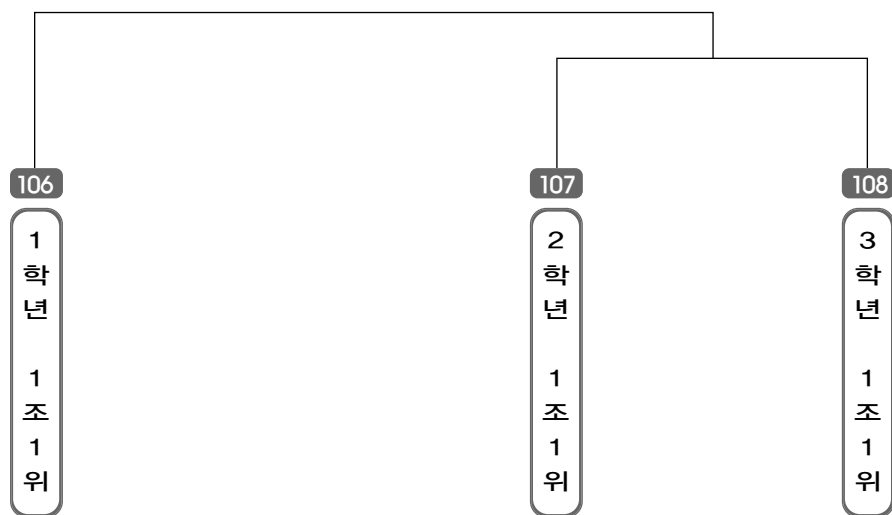

▶ **왕중왕전 고등부 남자 (3개조) ◀**

*코트 :