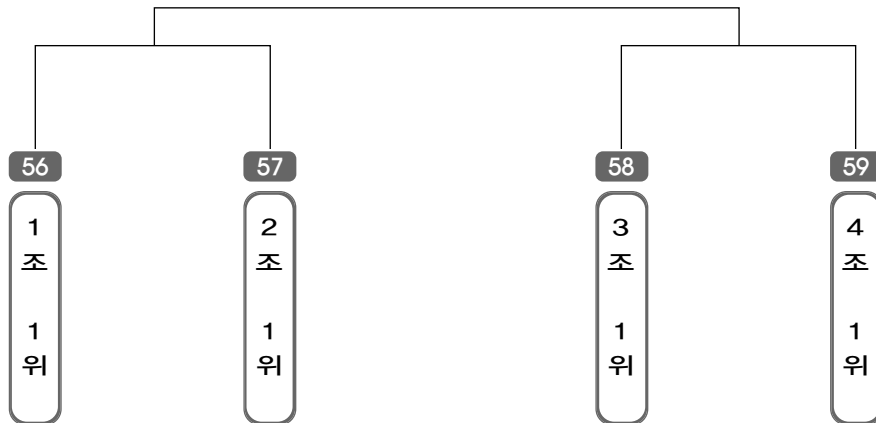

▶ 단체 일반부 남자 1조(1) ◀

*코트 :

75

쌍용태권도장

ULSAN METROPOLITAN TAEKWONDO ASSOCIATION

초.중.고 왕중왕전

▶ 왕중왕전 초등 1학년부 남자 (4개조) ◀ *코트 :

▶ 왕중왕전 초등 1·2학년부 여자 (3개조) ◀ *코트 :

▶ **왕중왕전 초등 2학년부 남자 (12개조)** ◀ *코트 :

▶ **왕중왕전 초등 3학년부 남자 (15개조)** ◀ *코트 :

▶ **왕중왕전 초등 3학년부 여자 (4개조)** ◀ *코트 :

▶ **왕중왕전 초등 4학년부 남자 (17개조)** ◀ *코트 :

▶ **왕중왕전 초등 4학년부 여자 (4개조)** ◀ *코트 :

▶ **왕중왕전 초등 5학년부 남자 (17개조)** ◀ *코트 :

▶ **왕중왕전 초등 5학년부 여자 (4개조) ◀** *코트 :

▶ **왕중왕전 초등 6학년부 남자 (9개조) ◀** *코트 :

▶ **왕중왕전 초등 6학년부 여자 (5개조) ◀** *코트 :

▶ **왕중왕전 중등부 남자 (6개조) ◀**

*코트 :

▶ **왕중왕전 중등부 여자 (5개조) ◀**

*코트 :

▶ **왕중왕전 고등부 남자 (3개조) ◀**