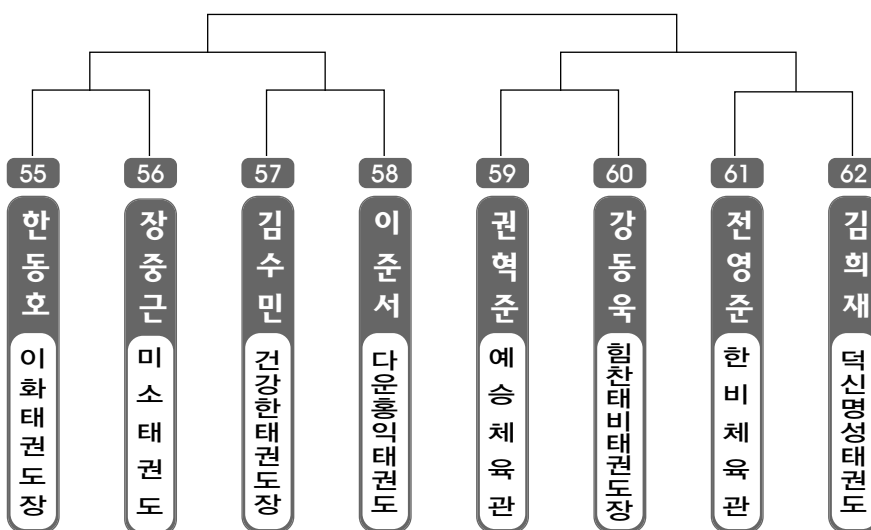

초.중.고 개인전

▶ **초등 1학년** 남자 1조(7) ◀ *코트 :

▶ **초등 1학년** 남자 2조(7) ◀ *코트 :

▶ **초등 1학년** 남자 3조(7) ◀ *코트 :

▶ **초등 1학년** 남자 4조(6) ◀ *코트 :

▶ **초등 1학년** 여자 1조(3) ◀ *코트 :

▶ **초등 2학년** 남자 1조(8) ◀ *코트 :

▶ **초등 2학년** 남자 2조(8) ◀ *코트 :

▶ **초등 2학년** 남자 3조(8) ◀ *코트 :

▶ 초등 2학년 남자 4조(8) ◀ *코트 :

▶ 초등 2학년 남자 5조(8) ◀ *코트 :

▶ 초등 2학년 남자 6조(8) ◀ *코트 :

▶ **초등 2학년** 남자 7조(8) ◀ *코트 :

▶ **초등 2학년** 남자 8조(8) ◀ *코트 :

▶ **초등 2학년** 남자 9조(8) ◀ *코트 :

▶ 초등 2학년 남자 10조(8) ◀ *코트 :