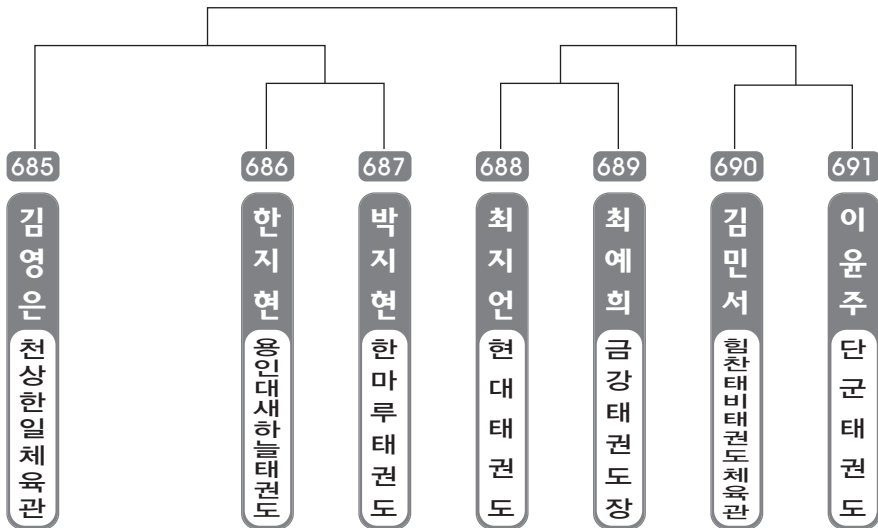

▶ 초등 3학년 남자 10조(8) ◀ *코트 :

▶ 초등 3학년 남자 11조(8) ◀ *코트 :

▶ 초등 3학년 남자 12조(8) ◀ *코트 :

▶ 초등 3학년 남자 13조(8) ◀ *코트 :

▶ **초등 3학년** 남자 14조(8) ◀ *코트 :

▶ **초등 3학년** 남자 15조(8) ◀ *코트 :

▶ **초등 3학년** 남자 16조(8) ◀ *코트 :

▶ 초등 3학년 남자 17조(8) ◀ *코트 :

▶ 초등 3학년 남자 18조(8) ◀ *코트 :

▶ 초등 3학년 남자 19조(9) ◀ *코트 :

▶ 초등 3학년 남자 20조(9) ◀ *코트 :

▶ 초등 3학년 남자 21조(9) ◀ *코트 :

▶ 초등 3학년 여자 1조(8) ◀ *코트 :

▶ 초등 3학년 여자 2조(8) ◀ *코트 :

▶ 초등 3학년 여자 3조(8) ◀ *코트 :

▶ 초등 3학년 여자 4조(8) ◀ *코트 :

▶ 초등 3학년 여자 5조(7) ◀ *코트 :

▶ 초등 3학년 여자 6조(7) ◀ *코트 :

▶ 초등 3학년 여자 7조(7) ◀ *코트 :

▶ 초등 3학년 여자 8조(7) ◀ *코트 :

ULSAN METROPOLITAN TAEKWONDO ASSOCIATION

태권체조

태권체조 출전선수 명단		
편성조	소 속	이 름
1조	충효체육관	이다원, 한승우, 이정우, 박상환 황성문, 최주완, 윤건호
2조	학사태권도클럽	김주환, 이형호, 주성빈, 박도현 신여진, 김지환, 박세린, 박소영
3조	학사태권도클럽	차종재, 공민경, 공나경, 차승재, 김성도 김도윤, 김태은, 정희원, 남동훈
4조	한울진체육관	김성현, 이현진, 김규호, 김준휘 유지영, 김채은, 이서진
5조	우주체육관	이도현, 김광일, 장성일, 제갈훈 김석준, 정재훈, 김다현, 이민경