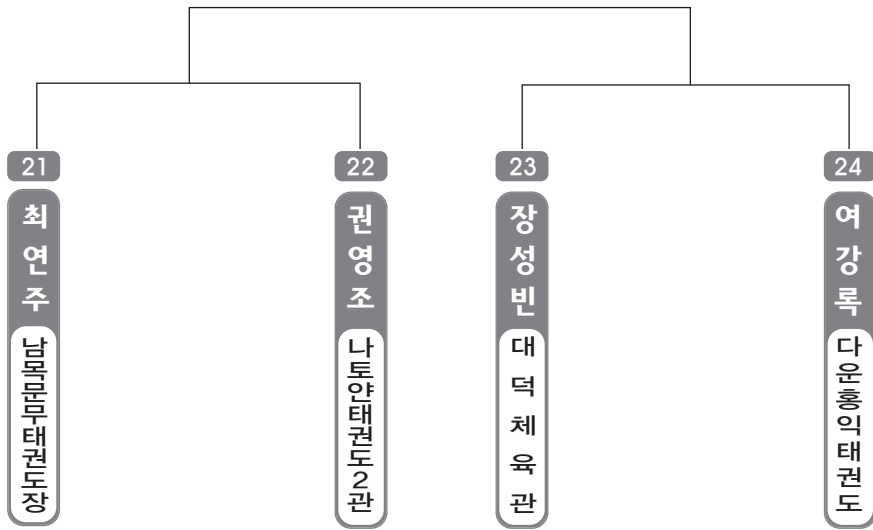

ULSAN METROPOLITAN TAEKWONDO ASSOCIATION

초등 저학년 유급자

▶ 유급자 저학년 1조(4) ◀ *코트 :

▶ 유급자 저학년 2조(4) ◀ *코트 :

▶ 유급자 저학년 3조(4) ◀

*코트 :

▶ 유급자 저학년 4조(4) ◀

*코트 :

▶ 유급자 저학년 5조(4) ◀

*코트 :

▶ 유급자 저학년 6조(4) ◀ *코트 :

▶ 유급자 저학년 7조(4) ◀ *코트 :

▶ 유급자 저학년 8조(4) ◀ *코트 :

▶ 유급자 저학년 9조(4) ◀

*코트 :

▶ 유급자 저학년 10조(4) ◀