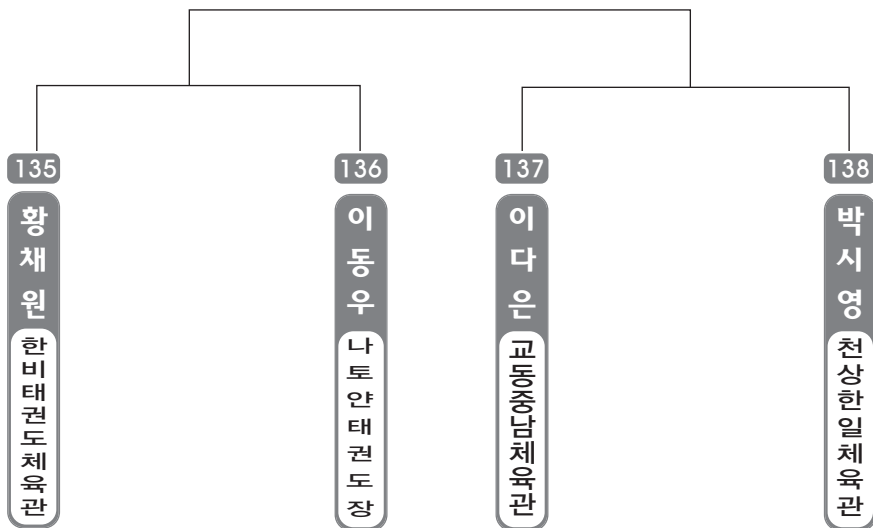

▶ 유급자 저학년 25조(4) ◀ *코트 :

▶ 유급자 저학년 26조(4) ◀ *코트 :

▶ 유급자 저학년 27조(4) ◀ *코트 :

▶ 유급자 저학년 28조(4) ◀ *코트 :

▶ 유급자 저학년 29조(4) ◀ *코트 :

▶ 유급자 저학년 30조(4) ◀ *코트 :

▶ 유급자 저학년 31조(4) ◀ *코트 :

▶ 유급자 저학년 32조(4) ◀ *코트 :

▶ 유급자 저학년 33조(3) ◀ *코트 :

▶ 유급자 저학년 34조(3) ◀ *코트 :

ULSAN METROPOLITAN TAEKWONDO ASSOCIATION

초등 고학년 유급자

▶ 유급자 고학년 1조(4) ◀ *코트 :

▶ 유급자 고학년 2조(4) ◀ *코트 :

▶ 유급자 고학년 3조(4) ◀ *코트 :

▶ 유급자 고학년 4조(4) ◀ *코트 :

ULSAN METROPOLITAN TAEKWONDO ASSOCIATION

어머니부

▶ 어머니부 1조(4) ◀

*코트 :

▶ 어머니부 2조(4) ◀

*코트 :

▶ 어머니부 3조(1) ◀

*코트 :