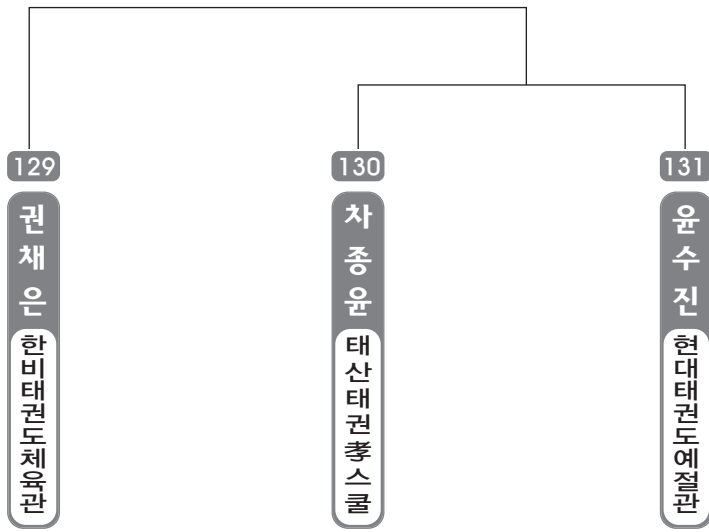

▶ 유급자 저학년 17조(4) ◀ *코트 :

▶ 유급자 저학년 18조(4) ◀ *코트 :

▶ 유급자 저학년 19조(4) ◀ *코트 :

▶ 유급자 저학년 20조(4) ◀ *코트 :

▶ 유급자 저학년 21조(4) ◀ *코트 :

▶ 유급자 저학년 22조(4) ◀ *코트 :

▶ 유급자 저학년 23조(4) ◀ *코트 :

▶ 유급자 저학년 24조(4) ◀ *코트 :

▶ 유급자 저학년 25조(4) ◀ *코트 :

▶ 유급자 저학년 26조(4) ◀ *코트 :

▶ 유급자 저학년 27조(4) ◀ *코트 :

▶ 유급자 저학년 28조(4) ◀ *코트 :

▶ 유급자 저학년 29조(4) ◀ *코트 :

▶ 유급자 저학년 30조(4) ◀ *코트 :

▶ 유급자 저학년 31조(4) ◀ *코트 :

▶ 유급자 저학년 32조(4) ◀ *코트 :

▶ 유급자 저학년 33조(3) ◀ *코트 :

▶ 유급자 저학년 34조(3) ◀ *코트 :

ULSAN METROPOLITAN TAEKWONDO ASSOCIATION

초등 고학년 유급자

▶ 유급자 고학년 1조(4) ◀ *코트 :

▶ 유급자 고학년 2조(4) ◀ *코트 :

▶ 유급자 고학년 3조(4) ◀ *코트 :

▶ 유급자 고학년 4조(4) ◀ *코트 :