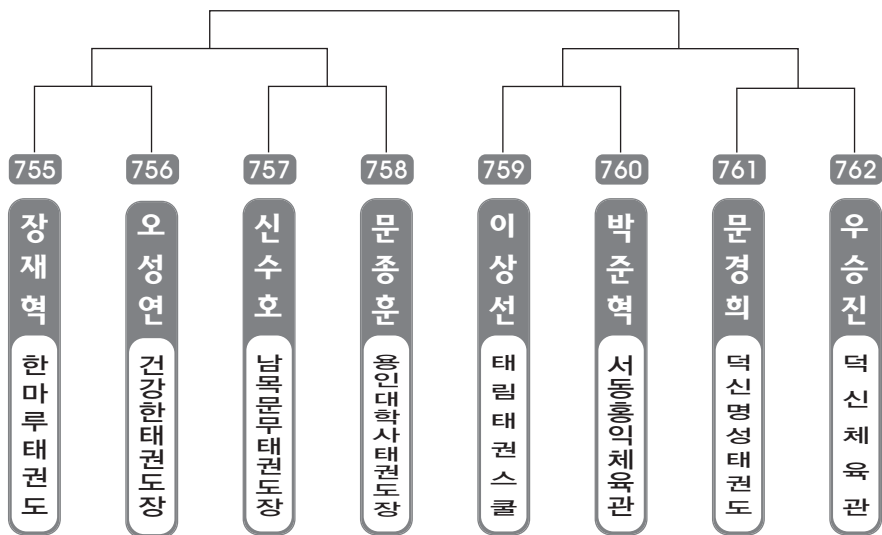

▶ 초등 3학년 여자 5조(7) ◀ *코트 :

▶ 초등 3학년 여자 6조(7) ◀ *코트 :

▶ 초등 3학년 여자 7조(7) ◀ *코트 :

▶ 초등 3학년 여자 8조(7) ◀ *코트 :

ULSAN METROPOLITAN TAEKWONDO ASSOCIATION

태권체조

태권체조 출전선수 명단		
편성조	소 속	이 름
1조	충효체육관	이다원, 한승우, 이정우, 박상환 황성문, 최주완, 윤건호
2조	학사태권도클럽	김주환, 이형호, 주성빈, 박도현 신여진, 김지환, 박세린, 박소영
3조	학사태권도클럽	차종재, 공민경, 공나경, 차승재, 김성도 김도윤, 김태은, 정희원, 남동훈
4조	한울진체육관	김성현, 이현진, 김규호, 김준휘 유지영, 김채은, 이서진
5조	우주체육관	이도현, 김광일, 장성일, 제갈훈 김석준, 정재훈, 김다현, 이민경

▶ 초등 4학년 남자 1조(8) ◀ *코트 :

▶ 초등 4학년 남자 2조(8) ◀ *코트 :

▶ 초등 4학년 남자 3조(8) ◀ *코트 :

▶ 초등 4학년 남자 4조(8) ◀ *코트 :

▶ 초등 4학년 남자 5조(8) ◀ *코트 :

▶ 초등 4학년 남자 6조(8) ◀ *코트 :

▶ 초등 4학년 남자 7조(8) ◀ *코트 :

▶ 초등 4학년 남자 8조(8) ◀ *코트 :

▶ 초등 4학년 남자 9조(8) ◀ *코트 :

▶ 초등 4학년 남자 10조(8) ◀ *코트 :

▶ 초등 4학년 남자 11조(8) ◀ *코트 :

▶ 초등 4학년 남자 12조(8) ◀ *코트 :

▶ 초등 4학년 남자 13조(8) ◀ *코트 :

▶ 초등 4학년 남자 14조(8) ◀ *코트 :

▶ 초등 4학년 남자 15조(8) ◀ *코트 :

▶ 초등 4학년 남자 16조(8) ◀ *코트 :