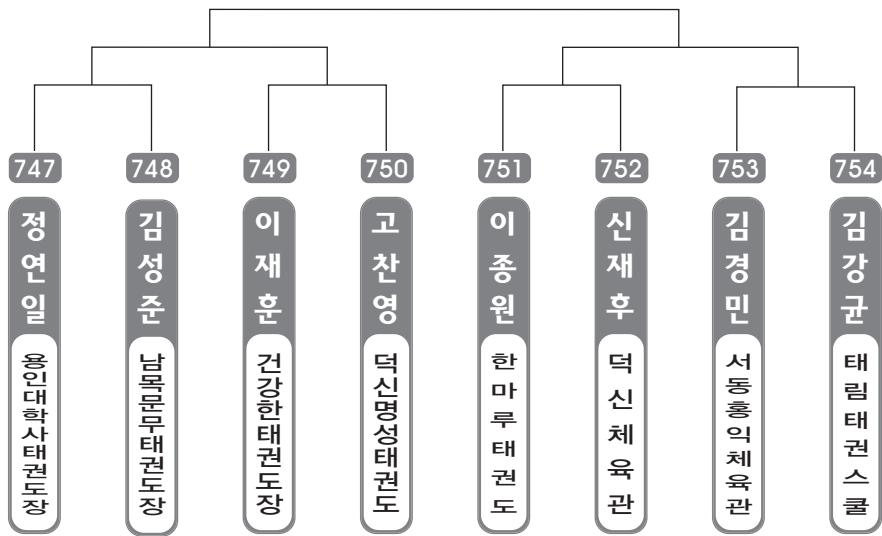

▶ 초등 3학년 여자 5조(7) ◀ *코트 :

▶ 초등 3학년 여자 6조(7) ◀ *코트 :

▶ 초등 3학년 여자 7조(7) ◀ *코트 :

▶ 초등 3학년 여자 8조(7) ◀ *코트 :

ULSAN METROPOLITAN TAEKWONDO ASSOCIATION

태권체조

태권체조 출전선수 명단		
편성조	소 속	이 름
1조	충효체육관	이다원, 한승우, 이정우, 박상환 황성문, 최주완, 윤건호
2조	학사태권도클럽	김주환, 이형호, 주성빈, 박도현 신여진, 김지환, 박세린, 박소영
3조	학사태권도클럽	차종재, 공민경, 공나경, 차승재, 김성도 김도윤, 김태은, 정희원, 남동훈
4조	한울진체육관	김성현, 이현진, 김규호, 김준휘 유지영, 김채은, 이서진
5조	우주체육관	이도현, 김광일, 장성일, 제갈훈 김석준, 정재훈, 김다현, 이민경

▶ 초등 4학년 남자 1조(8) ◀ *코트 :

▶ 초등 4학년 남자 2조(8) ◀ *코트 :

▶ 초등 4학년 남자 3조(8) ◀ *코트 :

▶ 초등 4학년 남자 4조(8) ◀ *코트 :

▶ 초등 4학년 남자 5조(8) ◀ *코트 :

▶ 초등 4학년 남자 6조(8) ◀ *코트 :

▶ 초등 4학년 남자 7조(8) ◀ *코트 :

▶ 초등 4학년 남자 8조(8) ◀ *코트 :

▶ 초등 4학년 남자 9조(8) ◀ *코트 :

▶ 초등 4학년 남자 10조(8) ◀ *코트 :

▶ 초등 4학년 남자 11조(8) ◀ *코트 :

▶ 초등 4학년 남자 12조(8) ◀ *코트 :

▶ 초등 4학년 남자 13조(8) ◀ *코트 :

▶ 초등 4학년 남자 14조(8) ◀ *코트 :

▶ 초등 4학년 남자 15조(8) ◀ *코트 :

▶ 초등 4학년 남자 16조(8) ◀ *코트 :