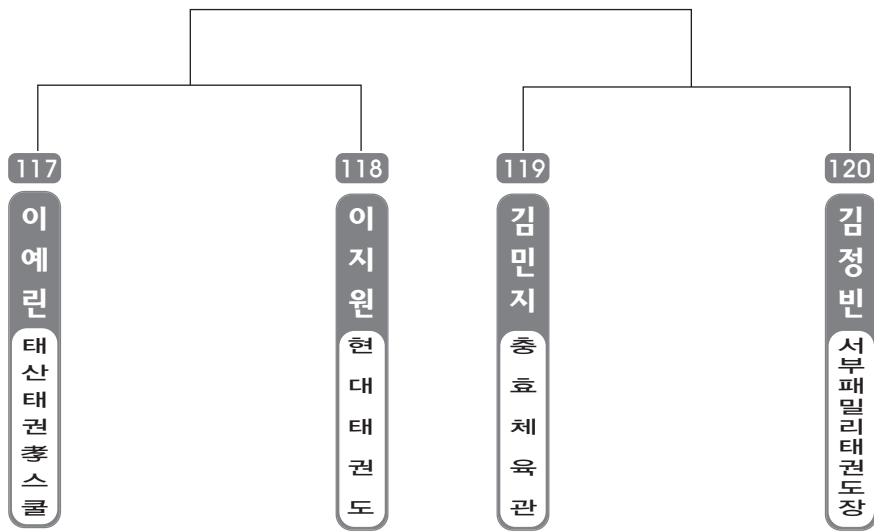

▶ 유급자 저학년 17조(4) ◀ *코트 :

▶ 유급자 저학년 18조(4) ◀ *코트 :

▶ 유급자 저학년 19조(4) ◀ *코트 :

▶ 유급자 저학년 20조(4) ◀ *코트 :

▶ 유급자 저학년 21조(4) ◀ *코트 :

▶ 유급자 저학년 22조(4) ◀ *코트 :

▶ 유급자 저학년 23조(4) ◀ *코트 :

▶ 유급자 저학년 24조(4) ◀ *코트 :

▶ 유급자 저학년 25조(4) ◀ *코트 :

▶ 유급자 저학년 26조(4) ◀ *코트 :

▶ 유급자 저학년 27조(4) ◀ *코트 :

▶ 유급자 저학년 28조(4) ◀ *코트 :

▶ 유급자 저학년 29조(4) ◀ *코트 :

▶ 유급자 저학년 30조(4) ◀ *코트 :

▶ 유급자 저학년 31조(4) ◀ *코트 :

▶ 유급자 저학년 32조(4) ◀ *코트 :

▶ 유급자 저학년 33조(3) ◀ *코트 :

▶ 유급자 저학년 34조(3) ◀ *코트 :

ULSAN METROPOLITAN TAEKWONDO ASSOCIATION

초등 고학년 유급자

▶ 유급자 고학년 1조(4) ◀ *코트 :

▶ 유급자 고학년 2조(4) ◀ *코트 :

▶ 유급자 고학년 3조(4) ◀ *코트 :

▶ 유급자 고학년 4조(4) ◀ *코트 :