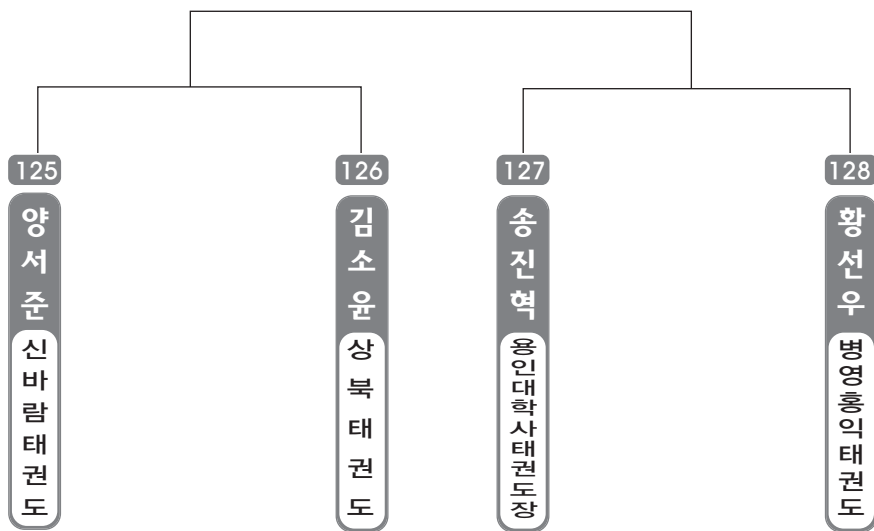

▶ 유급자 저학년 17조(4) ◀ *코트 :

▶ 유급자 저학년 18조(4) ◀ *코트 :

▶ 유급자 저학년 19조(4) ◀ *코트 :

▶ 유급자 저학년 20조(4) ◀ *코트 :

▶ 유급자 저학년 21조(4) ◀ *코트 :

▶ 유급자 저학년 22조(4) ◀ *코트 :

▶ 유급자 저학년 23조(4) ◀ *코트 :

▶ 유급자 저학년 24조(4) ◀ *코트 :

▶ 유급자 저학년 25조(4) ◀ *코트 :

▶ 유급자 저학년 26조(4) ◀ *코트 :

▶ 유급자 저학년 27조(4) ◀ *코트 :

▶ 유급자 저학년 28조(4) ◀ *코트 :

▶ 유급자 저학년 29조(4) ◀ *코트 :

▶ 유급자 저학년 30조(4) ◀ *코트 :

▶ 유급자 저학년 31조(4) ◀ *코트 :

▶ 유급자 저학년 32조(4) ◀ *코트 :

▶ 유급자 저학년 33조(3) ◀ *코트 :

▶ 유급자 저학년 34조(3) ◀ *코트 :

ULSAN METROPOLITAN TAEKWONDO ASSOCIATION

초등 고학년 유급자

▶ 유급자 고학년 1조(4) ◀ *코트 :

▶ 유급자 고학년 2조(4) ◀ *코트 :

▶ 유급자 고학년 3조(4) ◀ *코트 :

▶ 유급자 고학년 4조(4) ◀ *코트 :