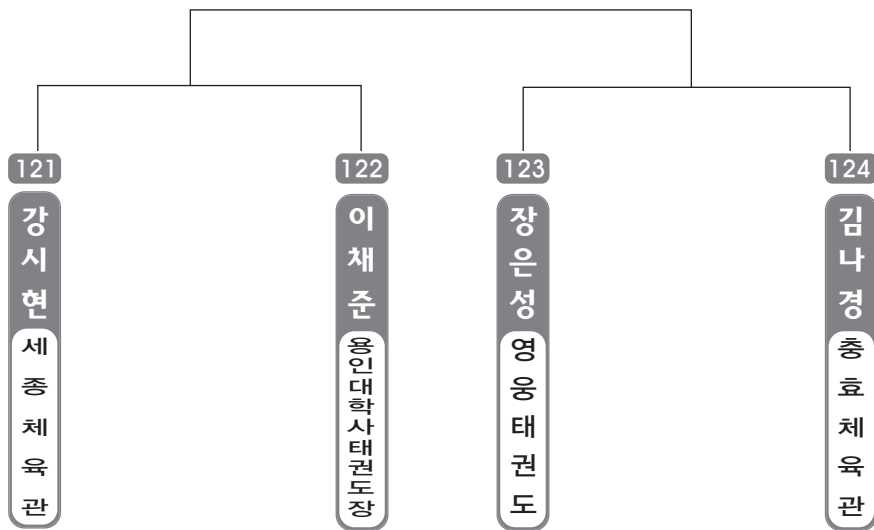

▶ 유급자 저학년 17조(4) ◀ *코트 :

▶ 유급자 저학년 18조(4) ◀ *코트 :

▶ 유급자 저학년 19조(4) ◀ *코트 :

▶ 유급자 저학년 20조(4) ◀ *코트 :

▶ 유급자 저학년 21조(4) ◀ *코트 :

▶ 유급자 저학년 22조(4) ◀ *코트 :

▶ 유급자 저학년 23조(4) ◀ *코트 :

▶ 유급자 저학년 24조(4) ◀ *코트 :

▶ 유급자 저학년 25조(4) ◀ *코트 :

▶ 유급자 저학년 26조(4) ◀ *코트 :

▶ 유급자 저학년 27조(4) ◀ *코트 :

▶ 유급자 저학년 28조(4) ◀ *코트 :

▶ 유급자 저학년 29조(4) ◀ *코트 :

▶ 유급자 저학년 30조(4) ◀ *코트 :

▶ 유급자 저학년 31조(4) ◀ *코트 :

▶ 유급자 저학년 32조(4) ◀ *코트 :

▶ 유급자 저학년 33조(3) ◀ *코트 :

▶ 유급자 저학년 34조(3) ◀ *코트 :

ULSAN METROPOLITAN TAEKWONDO ASSOCIATION

초등 고학년 유급자

▶ 유급자 고학년 1조(4) ◀ *코트 :

▶ 유급자 고학년 2조(4) ◀ *코트 :

▶ 유급자 고학년 3조(4) ◀ *코트 :

▶ 유급자 고학년 4조(4) ◀ *코트 :