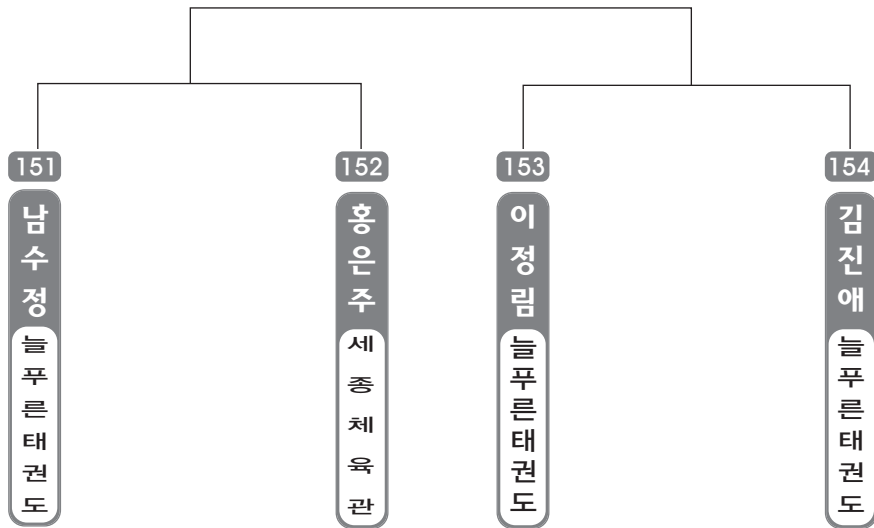

▶ 유급자 저학년 25조(4) ◀ *코트 :

▶ 유급자 저학년 26조(4) ◀ *코트 :

▶ 유급자 저학년 27조(4) ◀ *코트 :

▶ 유급자 저학년 28조(4) ◀ *코트 :

▶ 유급자 저학년 29조(4) ◀ *코트 :

▶ 유급자 저학년 30조(4) ◀ *코트 :

▶ 유급자 저학년 31조(4) ◀ *코트 :

▶ 유급자 저학년 32조(4) ◀ *코트 :

▶ 유급자 저학년 33조(3) ◀ *코트 :

▶ 유급자 저학년 34조(3) ◀ *코트 :

ULSAN METROPOLITAN TAEKWONDO ASSOCIATION

초등 고학년 유급자

▶ 유급자 고학년 1조(4) ◀ *코트 :

▶ 유급자 고학년 2조(4) ◀ *코트 :

▶ 유급자 고학년 3조(4) ◀ *코트 :

▶ 유급자 고학년 4조(4) ◀ *코트 :

ULSAN METROPOLITAN TAEKWONDO ASSOCIATION

어머니부

▶ 어머니부 1조(4) ◀

*코트 :

▶ 어머니부 2조(4) ◀

*코트 :

▶ 어머니부 3조(1) ◀

*코트 :