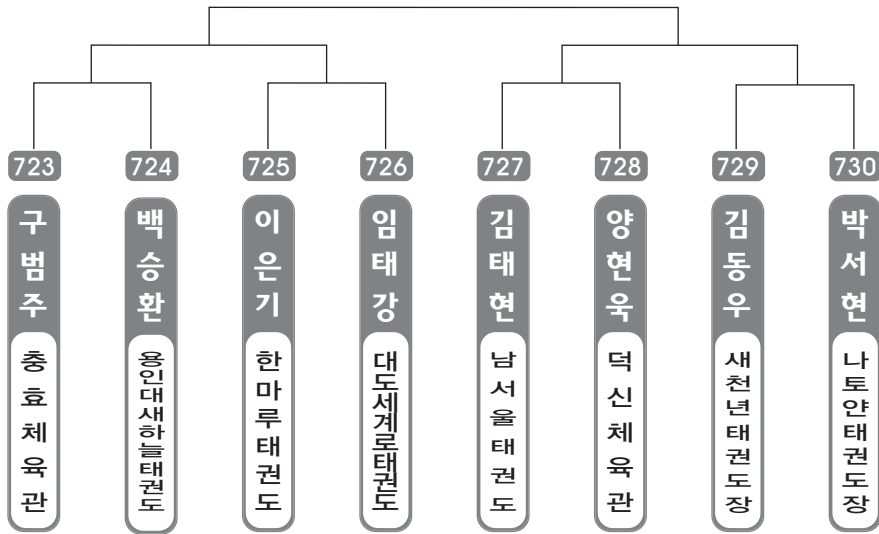

▶ 초등 3학년 여자 5조(7) ◀ *코트 :

▶ 초등 3학년 여자 6조(7) ◀ *코트 :

▶ 초등 3학년 여자 7조(7) ◀ *코트 :

▶ 초등 3학년 여자 8조(7) ◀ *코트 :

ULSAN METROPOLITAN TAEKWONDO ASSOCIATION

태권체조

태권체조 출전선수 명단		
편성조	소 속	이 름
1조	충효체육관	이다원, 한승우, 이정우, 박상환 황성문, 최주완, 윤건호
2조	학사태권도클럽	김주환, 이형호, 주성빈, 박도현 신여진, 김지환, 박세린, 박소영
3조	학사태권도클럽	차종재, 공민경, 공나경, 차승재, 김성도 김도윤, 김태은, 정희원, 남동훈
4조	한울진체육관	김성현, 이현진, 김규호, 김준휘 유지영, 김채은, 이서진
5조	우주체육관	이도현, 김광일, 장성일, 제갈훈 김석준, 정재훈, 김다현, 이민경

▶ 초등 4학년 남자 1조(8) ◀ *코트 :

▶ 초등 4학년 남자 2조(8) ◀ *코트 :

▶ 초등 4학년 남자 3조(8) ◀ *코트 :

▶ 초등 4학년 남자 4조(8) ◀ *코트 :

▶ 초등 4학년 남자 5조(8) ◀ *코트 :

▶ 초등 4학년 남자 6조(8) ◀ *코트 :

▶ 초등 4학년 남자 7조(8) ◀ *코트 :

▶ 초등 4학년 남자 8조(8) ◀ *코트 :

▶ 초등 4학년 남자 9조(8) ◀ *코트 :

▶ 초등 4학년 남자 10조(8) ◀ *코트 :

▶ 초등 4학년 남자 11조(8) ◀ *코트 :

▶ 초등 4학년 남자 12조(8) ◀ *코트 :

▶ 초등 4학년 남자 13조(8) ◀ *코트 :

▶ 초등 4학년 남자 14조(8) ◀ *코트 :

▶ 초등 4학년 남자 15조(8) ◀ *코트 :

▶ 초등 4학년 남자 16조(8) ◀ *코트 :