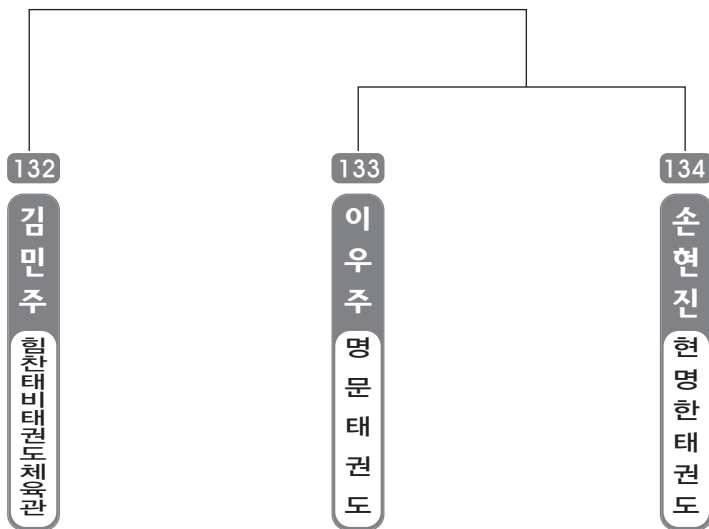

▶ 유급자 저학년 17조(4) ◀ *코트 :

▶ 유급자 저학년 18조(4) ◀ *코트 :

▶ 유급자 저학년 19조(4) ◀ *코트 :

▶ 유급자 저학년 20조(4) ◀ *코트 :

▶ 유급자 저학년 21조(4) ◀ *코트 :

▶ 유급자 저학년 22조(4) ◀ *코트 :

▶ 유급자 저학년 23조(4) ◀ *코트 :

▶ 유급자 저학년 24조(4) ◀ *코트 :

▶ 유급자 저학년 25조(4) ◀ *코트 :

▶ 유급자 저학년 26조(4) ◀ *코트 :

▶ 유급자 저학년 27조(4) ◀ *코트 :

▶ 유급자 저학년 28조(4) ◀ *코트 :

▶ 유급자 저학년 29조(4) ◀ *코트 :

▶ 유급자 저학년 30조(4) ◀ *코트 :

▶ 유급자 저학년 31조(4) ◀ *코트 :

▶ 유급자 저학년 32조(4) ◀ *코트 :

▶ 유급자 저학년 33조(3) ◀ *코트 :

▶ 유급자 저학년 34조(3) ◀ *코트 :

ULSAN METROPOLITAN TAEKWONDO ASSOCIATION

초등 고학년 유급자

▶ 유급자 고학년 1조(4) ◀ *코트 :

▶ 유급자 고학년 2조(4) ◀ *코트 :

▶ 유급자 고학년 3조(4) ◀ *코트 :

▶ 유급자 고학년 4조(4) ◀ *코트 :