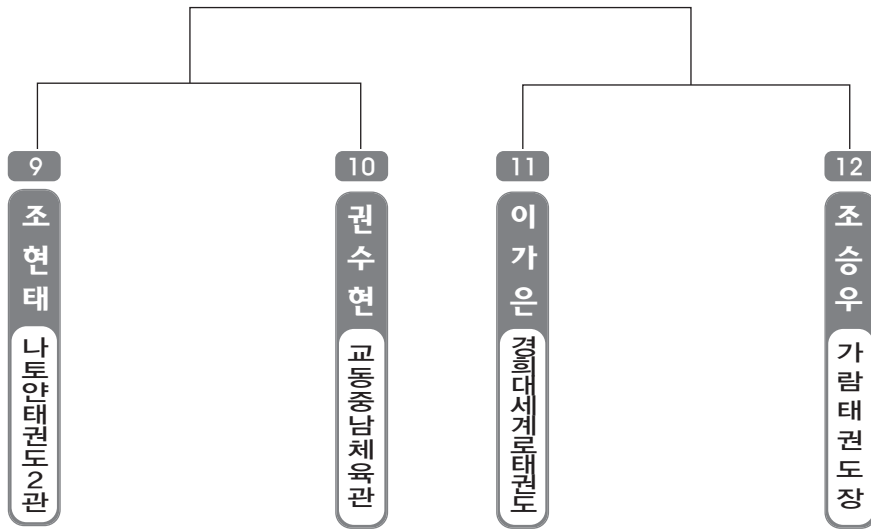

ULSAN METROPOLITAN TAEKWONDO ASSOCIATION

초등 저학년 유급자

▶ 유급자 저학년 1조(4) ◀ *코트 :

▶ 유급자 저학년 2조(4) ◀ *코트 :

▶ 유급자 저학년 3조(4) ◀

*코트 :

▶ 유급자 저학년 4조(4) ◀

*코트 :

▶ 유급자 저학년 5조(4) ◀

*코트 :

▶ 유급자 저학년 6조(4) ◀ *코트 :

▶ 유급자 저학년 7조(4) ◀ *코트 :

▶ 유급자 저학년 8조(4) ◀ *코트 :

▶ 유급자 저학년 9조(4) ◀

*코트 :

▶ 유급자 저학년 10조(4) ◀