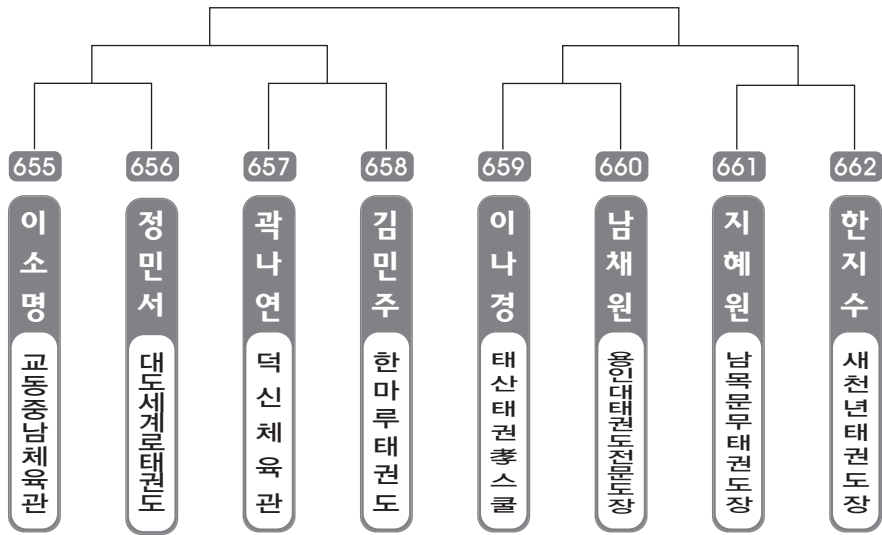

▶ 초등 3학년 남자 10조(8) ◀ *코트 :

▶ 초등 3학년 남자 11조(8) ◀ *코트 :

▶ 초등 3학년 남자 12조(8) ◀ *코트 :

▶ 초등 3학년 남자 13조(8) ◀ *코트 :

▶ **초등 3학년** 남자 14조(8) ◀ *코트 :

▶ **초등 3학년** 남자 15조(8) ◀ *코트 :

▶ **초등 3학년** 남자 16조(8) ◀ *코트 :

▶ 초등 3학년 남자 17조(8) ◀ *코트 :

▶ 초등 3학년 남자 18조(8) ◀ *코트 :

▶ 초등 3학년 남자 19조(9) ◀ *코트 :

▶ 초등 3학년 남자 20조(9) ◀ *코트 :

▶ 초등 3학년 남자 21조(9) ◀ *코트 :

▶ 초등 3학년 여자 1조(8) ◀ *코트 :

▶ 초등 3학년 여자 2조(8) ◀ *코트 :

▶ 초등 3학년 여자 3조(8) ◀ *코트 :

▶ 초등 3학년 여자 4조(8) ◀ *코트 :

▶ 초등 3학년 여자 5조(7) ◀ *코트 :

▶ 초등 3학년 여자 6조(7) ◀ *코트 :

▶ 초등 3학년 여자 7조(7) ◀ *코트 :

▶ 초등 3학년 여자 8조(7) ◀ *코트 :

ULSAN METROPOLITAN TAEKWONDO ASSOCIATION

태권체조

태권체조 출전선수 명단		
편성조	소 속	이 름
1조	충효체육관	이다원, 한승우, 이정우, 박상환 황성문, 최주완, 윤건호
2조	학사태권도클럽	김주환, 이형호, 주성빈, 박도현 신여진, 김지환, 박세린, 박소영
3조	학사태권도클럽	차종재, 공민경, 공나경, 차승재, 김성도 김도윤, 김태은, 정희원, 남동훈
4조	한울진체육관	김성현, 이현진, 김규호, 김준휘 유지영, 김채은, 이서진
5조	우주체육관	이도현, 김광일, 장성일, 제갈훈 김석준, 정재훈, 김다현, 이민경