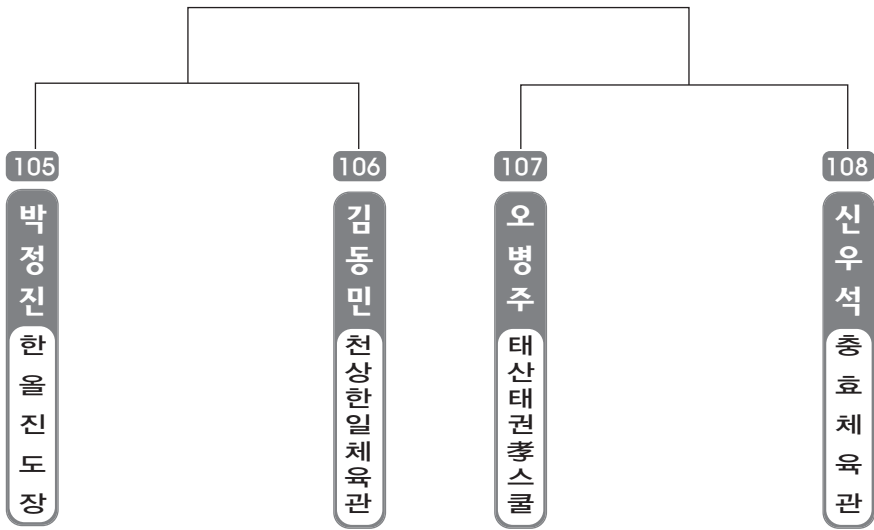

▶ 유급자 저학년 17조(4) ◀ *코트 :

▶ 유급자 저학년 18조(4) ◀ *코트 :

▶ 유급자 저학년 19조(4) ◀ *코트 :

▶ 유급자 저학년 20조(4) ◀ *코트 :

▶ 유급자 저학년 21조(4) ◀ *코트 :

▶ 유급자 저학년 22조(4) ◀ *코트 :

▶ 유급자 저학년 23조(4) ◀ *코트 :

▶ 유급자 저학년 24조(4) ◀ *코트 :

▶ 유급자 저학년 25조(4) ◀ *코트 :

▶ 유급자 저학년 26조(4) ◀ *코트 :

▶ 유급자 저학년 27조(4) ◀ *코트 :

▶ 유급자 저학년 28조(4) ◀ *코트 :

▶ 유급자 저학년 29조(4) ◀ *코트 :

▶ 유급자 저학년 30조(4) ◀ *코트 :

▶ 유급자 저학년 31조(4) ◀ *코트 :

▶ 유급자 저학년 32조(4) ◀ *코트 :

▶ 유급자 저학년 33조(3) ◀ *코트 :

▶ 유급자 저학년 34조(3) ◀ *코트 :

ULSAN METROPOLITAN TAEKWONDO ASSOCIATION

초등 고학년 유급자

▶ 유급자 고학년 1조(4) ◀ *코트 :

▶ 유급자 고학년 2조(4) ◀ *코트 :

▶ 유급자 고학년 3조(4) ◀ *코트 :

▶ 유급자 고학년 4조(4) ◀ *코트 :