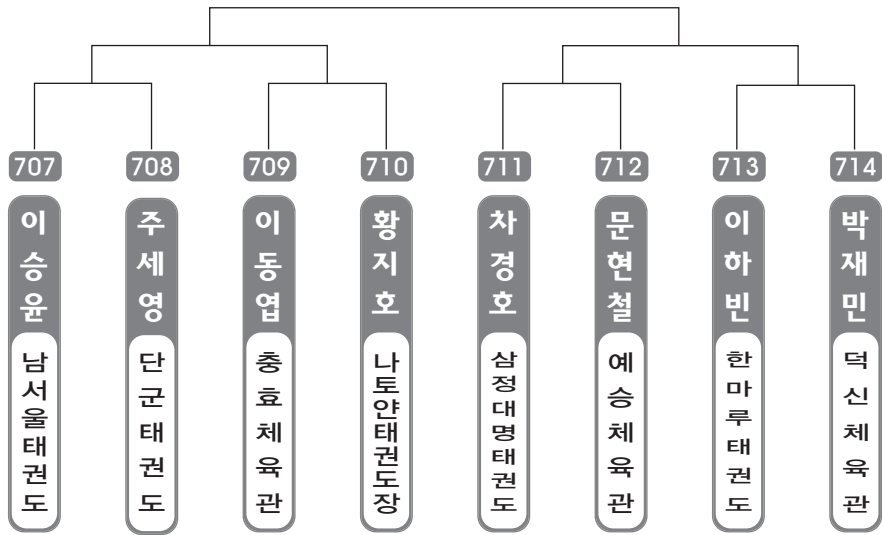

▶ 초등 3학년 남자 18조(8) ◀ *코트 :

▶ 초등 3학년 남자 19조(9) ◀ *코트 :

▶ 초등 3학년 남자 20조(9) ◀ *코트 :

▶ 초등 3학년 남자 21조(9) ◀ *코트 :

▶ 초등 3학년 여자 1조(8) ◀ *코트 :

▶ 초등 3학년 여자 2조(8) ◀ *코트 :

▶ 초등 3학년 여자 3조(8) ◀ *코트 :

▶ 초등 3학년 여자 4조(8) ◀ *코트 :

▶ 초등 3학년 여자 5조(7) ◀ *코트 :

▶ 초등 3학년 여자 6조(7) ◀ *코트 :

▶ 초등 3학년 여자 7조(7) ◀ *코트 :

▶ 초등 3학년 여자 8조(7) ◀ *코트 :

ULSAN METROPOLITAN TAEKWONDO ASSOCIATION

태권체조

태권체조 출전선수 명단		
편성조	소 속	이 름
1조	충효체육관	이다원, 한승우, 이정우, 박상환 황성문, 최주완, 윤건호
2조	학사태권도클럽	김주환, 이형호, 주성빈, 박도현 신여진, 김지환, 박세린, 박소영
3조	학사태권도클럽	차종재, 공민경, 공나경, 차승재, 김성도 김도윤, 김태은, 정희원, 남동훈
4조	한울진체육관	김성현, 이현진, 김규호, 김준휘 유지영, 김채은, 이서진
5조	우주체육관	이도현, 김광일, 장성일, 제갈훈 김석준, 정재훈, 김다현, 이민경

▶ 초등 4학년 남자 1조(8) ◀ *코트 :

▶ 초등 4학년 남자 2조(8) ◀ *코트 :

▶ 초등 4학년 남자 3조(8) ◀ *코트 :

▶ 초등 4학년 남자 4조(8) ◀ *코트 :

▶ 초등 4학년 남자 5조(8) ◀ *코트 :

▶ 초등 4학년 남자 6조(8) ◀ *코트 :

▶ 초등 4학년 남자 7조(8) ◀ *코트 :

▶ 초등 4학년 남자 8조(8) ◀ *코트 :