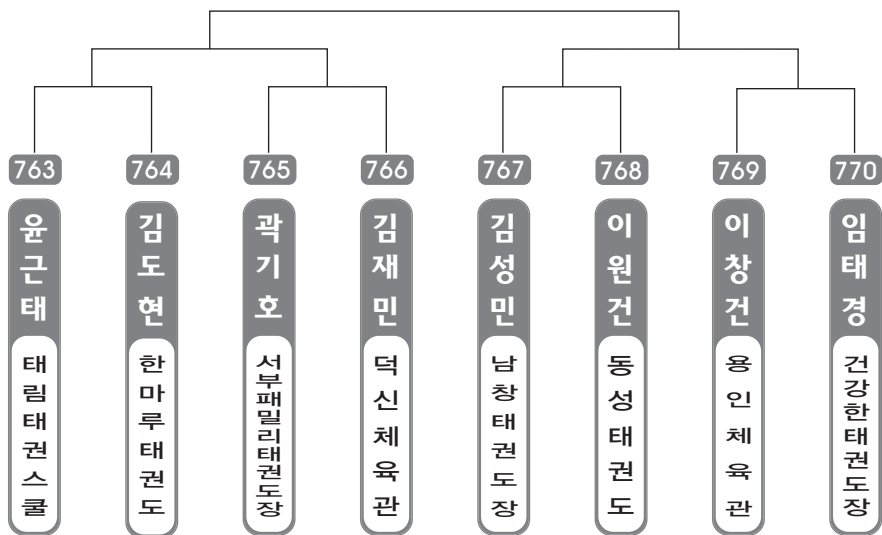

▶ 초등 3학년 여자 5조(7) ◀ *코트 :

▶ 초등 3학년 여자 6조(7) ◀ *코트 :

▶ 초등 3학년 여자 7조(7) ◀ *코트 :

▶ 초등 3학년 여자 8조(7) ◀ *코트 :

ULSAN METROPOLITAN TAEKWONDO ASSOCIATION

태권체조

태권체조 출전선수 명단		
편성조	소 속	이 름
1조	충효체육관	이다원, 한승우, 이정우, 박상환 황성문, 최주완, 윤건호
2조	학사태권도클럽	김주환, 이형호, 주성빈, 박도현 신여진, 김지환, 박세린, 박소영
3조	학사태권도클럽	차종재, 공민경, 공나경, 차승재, 김성도 김도윤, 김태은, 정희원, 남동훈
4조	한울진체육관	김성현, 이현진, 김규호, 김준휘 유지영, 김채은, 이서진
5조	우주체육관	이도현, 김광일, 장성일, 제갈훈 김석준, 정재훈, 김다현, 이민경

▶ 초등 4학년 남자 1조(8) ◀ *코트 :

▶ 초등 4학년 남자 2조(8) ◀ *코트 :

▶ 초등 4학년 남자 3조(8) ◀ *코트 :

▶ 초등 4학년 남자 4조(8) ◀ *코트 :

▶ 초등 4학년 남자 5조(8) ◀ *코트 :

▶ 초등 4학년 남자 6조(8) ◀ *코트 :

▶ 초등 4학년 남자 7조(8) ◀ *코트 :

▶ 초등 4학년 남자 8조(8) ◀ *코트 :

▶ 초등 4학년 남자 9조(8) ◀ *코트 :

▶ 초등 4학년 남자 10조(8) ◀ *코트 :

▶ 초등 4학년 남자 11조(8) ◀ *코트 :

▶ 초등 4학년 남자 12조(8) ◀ *코트 :

▶ 초등 4학년 남자 13조(8) ◀ *코트 :

▶ 초등 4학년 남자 14조(8) ◀ *코트 :

▶ 초등 4학년 남자 15조(8) ◀ *코트 :

▶ 초등 4학년 남자 16조(8) ◀ *코트 :