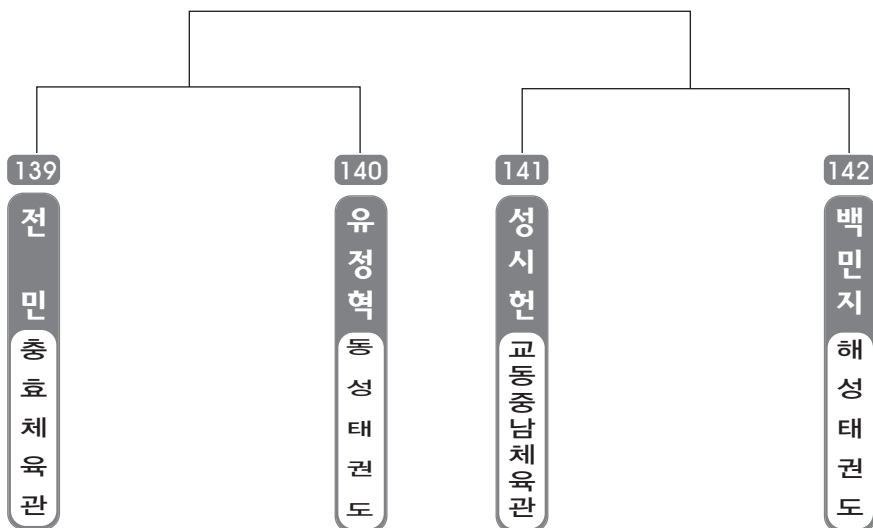

▶ 유급자 저학년 25조(4) ◀ *코트 :

▶ 유급자 저학년 26조(4) ◀ *코트 :

▶ 유급자 저학년 27조(4) ◀ *코트 :

▶ 유급자 저학년 28조(4) ◀ *코트 :

▶ 유급자 저학년 29조(4) ◀ *코트 :

▶ 유급자 저학년 30조(4) ◀ *코트 :

▶ 유급자 저학년 31조(4) ◀ *코트 :

▶ 유급자 저학년 32조(4) ◀ *코트 :

▶ 유급자 저학년 33조(3) ◀ *코트 :

▶ 유급자 저학년 34조(3) ◀ *코트 :

ULSAN METROPOLITAN TAEKWONDO ASSOCIATION

초등 고학년 유급자

▶ 유급자 고학년 1조(4) ◀ *코트 :

▶ 유급자 고학년 2조(4) ◀ *코트 :

▶ 유급자 고학년 3조(4) ◀ *코트 :

▶ 유급자 고학년 4조(4) ◀ *코트 :

ULSAN METROPOLITAN TAEKWONDO ASSOCIATION

어머니부

▶ 어머니부 1조(4) ◀

*코트 :

▶ 어머니부 2조(4) ◀

*코트 :

▶ 어머니부 3조(1) ◀

*코트 :