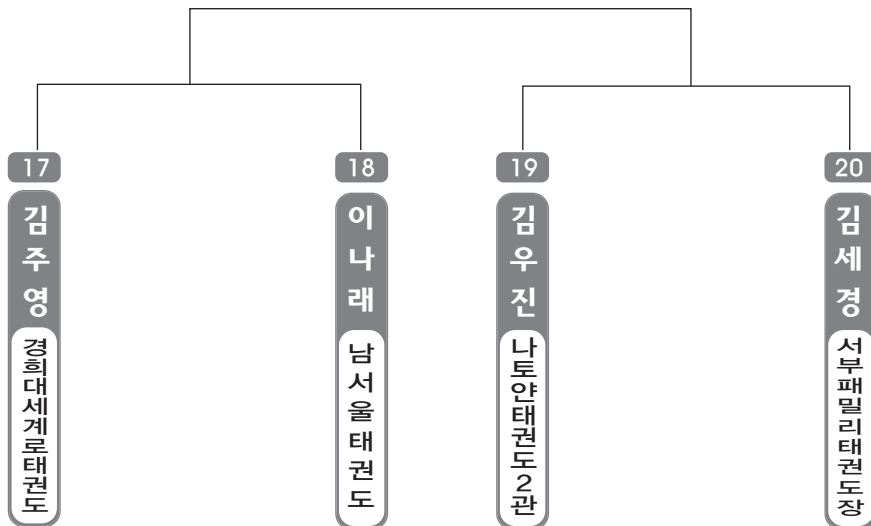

ULSAN METROPOLITAN TAEKWONDO ASSOCIATION

초등 저학년 유급자

▶ 유급자 저학년 1조(4) ◀ *코트 :

▶ 유급자 저학년 2조(4) ◀ *코트 :

▶ 유급자 저학년 3조(4) ◀

*코트 :

▶ 유급자 저학년 4조(4) ◀

*코트 :

▶ 유급자 저학년 5조(4) ◀

*코트 :

▶ 유급자 저학년 6조(4) ◀ *코트 :

▶ 유급자 저학년 7조(4) ◀ *코트 :

▶ 유급자 저학년 8조(4) ◀ *코트 :

▶ 유급자 저학년 9조(4) ◀

*코트 :

▶ 유급자 저학년 10조(4) ◀