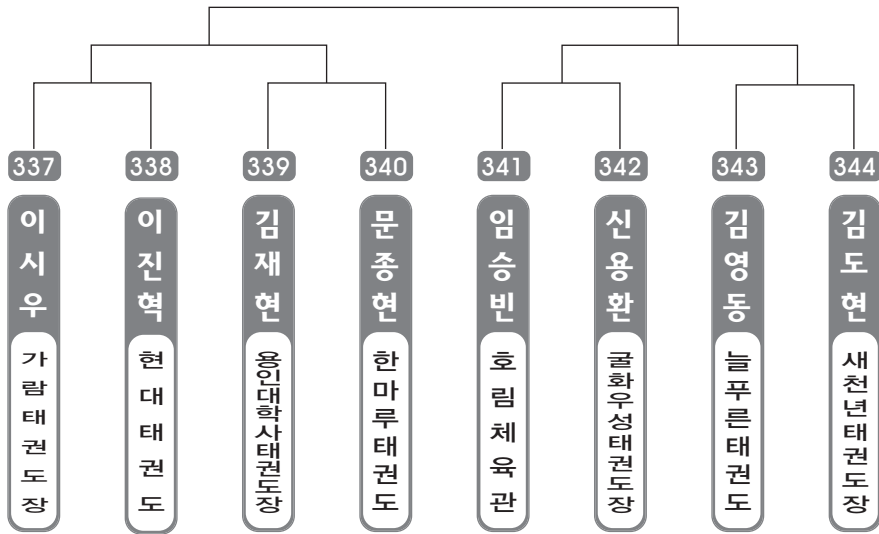

▶ **단체 고등부 1조(6)** ◀

*코트 :

▶ 단체 일반부 1조(1) ◀

*코트 :

초.중.고 개인전

▶ 초등 1학년 남자 1조(8) ◀ *코트 :

▶ 초등 1학년 남자 2조(8) ◀ *코트 :

▶ **초등 1학년** 남자 3조(8) ◀ *코트 :

▶ **초등 1학년** 남자 4조(7) ◀ *코트 :

▶ **초등 1학년** 남자 5조(7) ◀ *코트 :

▶ **초등 1학년** 여자 1조(8) ◀ *코트 :

▶ **초등 2학년** 남자 1조(8) ◀ *코트 :

▶ **초등 2학년** 남자 2조(8) ◀ *코트 :

▶ 초등 2학년 남자 3조(8) ◀ *코트 :

▶ 초등 2학년 남자 4조(8) ◀ *코트 :

▶ 초등 2학년 남자 5조(8) ◀ *코트 :

▶ 초등 2학년 남자 6조(8) ◀ *코트 :

▶ 초등 2학년 남자 7조(8) ◀ *코트 :

▶ 초등 2학년 남자 8조(8) ◀ *코트 :

▶ 초등 2학년 남자 9조(8) ◀ *코트 :

▶ 초등 2학년 남자 10조(8) ◀ *코트 :

▶ 초등 2학년 남자 11조(8) ◀ *코트 :

▶ 초등 2학년 남자 12조(8) ◀ *코트 :

▶ 초등 2학년 남자 13조(8) ◀ *코트 :