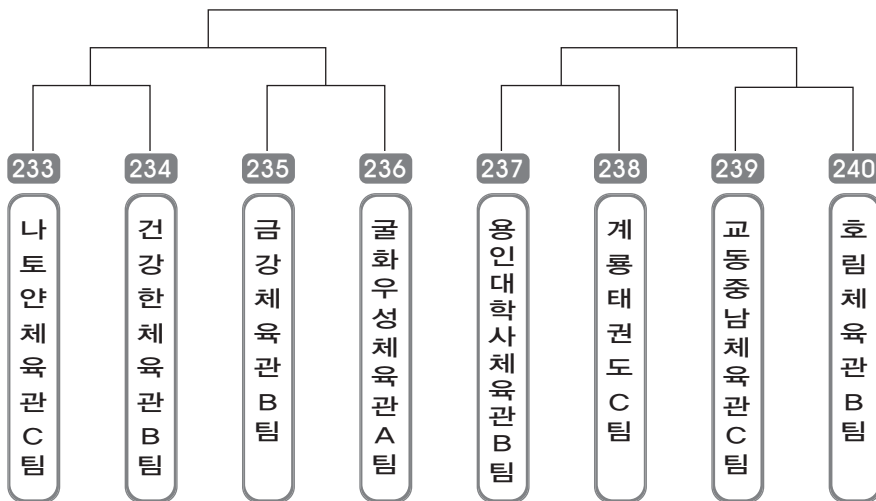

단체전 중등부 명단		
번호	소속	이름
259	한울진도장 A팀	박경미, 차유정, 박성현
260	계룡태권도 A팀	김도원, 남윤서, 공현표
261	나토안체육관 A팀	김태희, 김동오, 김성민
262	새천년태권도 A팀	김무성, 박현백, 전주혁
263	금강태권도장 A팀	전현진, 이주형, 박성근
264	계룡태권도 B팀	장진욱, 김진성, 지민경
265	나토안체육관 B팀	정현준, 주휘, 성윤오

▶ **단체 초등 저학년부 1조(8)** ◀ *코트 :

▶ **단체 초등 저학년부 2조(8)** ◀ *코트 :

▶ **단체 초등 저학년부 3조(8)** ◀ *코트 :

▶ **단체 초등 저학년부 4조(8)** ◀ *코트 :

▶ **단체 초등 저학년부 5조(9)** ◀ *코트 :

▶ 단체 초등 고학년부 1조(8) ◀ *코트 :

▶ 단체 초등 고학년부 2조(8) ◀ *코트 :

▶ 단체 초등 고학년부 3조(8) ◀ *코트 :

▶ **단체 초등 고학년부 4조(8)** ◀ *코트 :

▶ **단체 초등 고학년부 5조(8)** ◀ *코트 :

▶ **단체 초등 고학년부 6조(9)** ◀ *코트 :

▶ **단체 초등 고학년부 7조(9)** ◀

*코트 :

▶ **단체 중등부 1조(9)** ◀

*코트 :