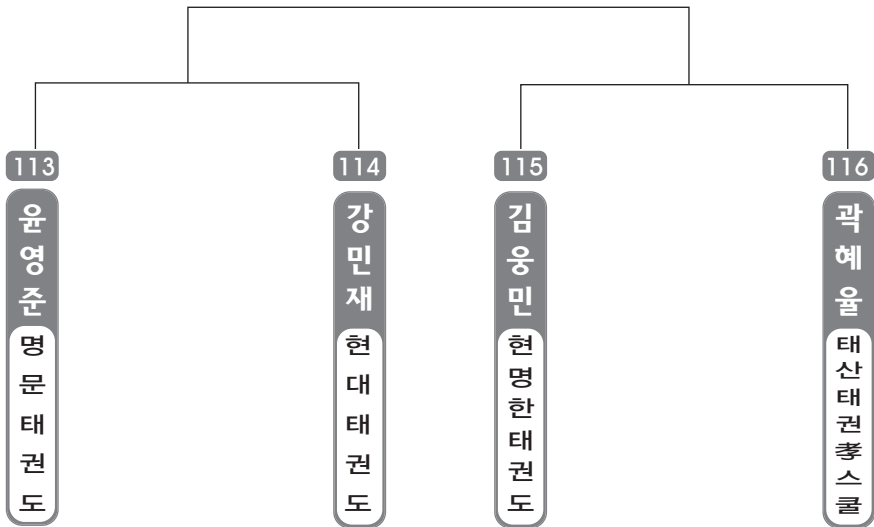

▶ 유급자 저학년 17조(4) ◀ *코트 :

▶ 유급자 저학년 18조(4) ◀ *코트 :

▶ 유급자 저학년 19조(4) ◀ *코트 :

▶ 유급자 저학년 20조(4) ◀ *코트 :

▶ 유급자 저학년 21조(4) ◀ *코트 :

▶ 유급자 저학년 22조(4) ◀ *코트 :

▶ 유급자 저학년 23조(4) ◀ *코트 :

▶ 유급자 저학년 24조(4) ◀ *코트 :

▶ 유급자 저학년 25조(4) ◀ *코트 :

▶ 유급자 저학년 26조(4) ◀ *코트 :

▶ 유급자 저학년 27조(4) ◀ *코트 :

▶ 유급자 저학년 28조(4) ◀ *코트 :

▶ 유급자 저학년 29조(4) ◀ *코트 :

▶ 유급자 저학년 30조(4) ◀ *코트 :

▶ 유급자 저학년 31조(4) ◀ *코트 :

▶ 유급자 저학년 32조(4) ◀ *코트 :

▶ 유급자 저학년 33조(3) ◀ *코트 :

▶ 유급자 저학년 34조(3) ◀ *코트 :

ULSAN METROPOLITAN TAEKWONDO ASSOCIATION

초등 고학년 유급자

▶ 유급자 고학년 1조(4) ◀ *코트 :

▶ 유급자 고학년 2조(4) ◀ *코트 :

▶ 유급자 고학년 3조(4) ◀ *코트 :

▶ 유급자 고학년 4조(4) ◀ *코트 :