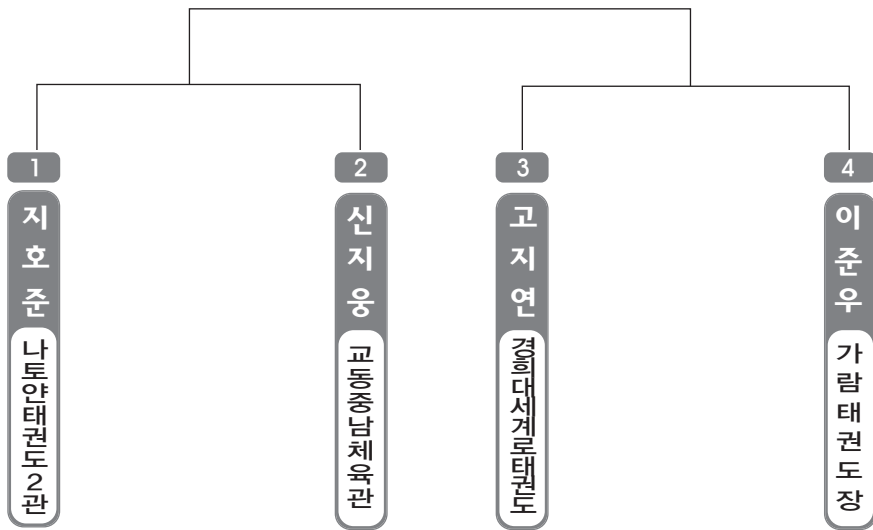

ULSAN METROPOLITAN TAEKWONDO ASSOCIATION

초등 저학년 유급자

▶ 유급자 저학년 1조(4) ◀ *코트 :

▶ 유급자 저학년 2조(4) ◀ *코트 :

▶ 유급자 저학년 3조(4) ◀

*코트 :

▶ 유급자 저학년 4조(4) ◀

*코트 :

▶ 유급자 저학년 5조(4) ◀

*코트 :

▶ 유급자 저학년 6조(4) ◀ *코트 :

▶ 유급자 저학년 7조(4) ◀ *코트 :

▶ 유급자 저학년 8조(4) ◀ *코트 :

▶ 유급자 저학년 9조(4) ◀

*코트 :

▶ 유급자 저학년 10조(4) ◀