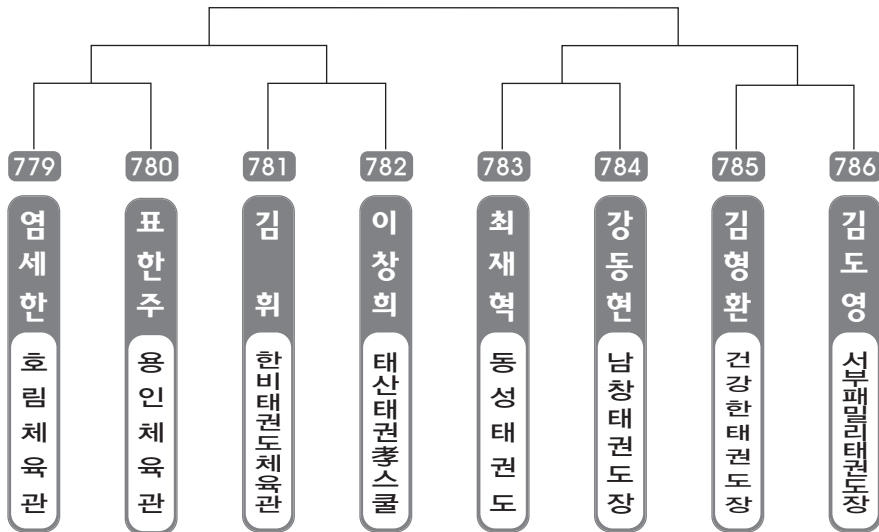

▶ 초등 3학년 여자 5조(7) ◀ *코트 :

▶ 초등 3학년 여자 6조(7) ◀ *코트 :

▶ 초등 3학년 여자 7조(7) ◀ *코트 :

▶ 초등 3학년 여자 8조(7) ◀ *코트 :

ULSAN METROPOLITAN TAEKWONDO ASSOCIATION

태권체조

태권체조 출전선수 명단		
편성조	소 속	이 름
1조	충효체육관	이다원, 한승우, 이정우, 박상환 황성문, 최주완, 윤건호
2조	학사태권도클럽	김주환, 이형호, 주성빈, 박도현 신여진, 김지환, 박세린, 박소영
3조	학사태권도클럽	차종재, 공민경, 공나경, 차승재, 김성도 김도윤, 김태은, 정희원, 남동훈
4조	한울진체육관	김성현, 이현진, 김규호, 김준휘 유지영, 김채은, 이서진
5조	우주체육관	이도현, 김광일, 장성일, 제갈훈 김석준, 정재훈, 김다현, 이민경

▶ 초등 4학년 남자 1조(8) ◀ *코트 :

▶ 초등 4학년 남자 2조(8) ◀ *코트 :

▶ 초등 4학년 남자 3조(8) ◀ *코트 :

▶ 초등 4학년 남자 4조(8) ◀ *코트 :

▶ 초등 4학년 남자 5조(8) ◀ *코트 :

▶ 초등 4학년 남자 6조(8) ◀ *코트 :

▶ 초등 4학년 남자 7조(8) ◀ *코트 :

▶ 초등 4학년 남자 8조(8) ◀ *코트 :

▶ 초등 4학년 남자 9조(8) ◀ *코트 :

▶ 초등 4학년 남자 10조(8) ◀ *코트 :

▶ 초등 4학년 남자 11조(8) ◀ *코트 :

▶ 초등 4학년 남자 12조(8) ◀ *코트 :

▶ 초등 4학년 남자 13조(8) ◀ *코트 :

▶ 초등 4학년 남자 14조(8) ◀ *코트 :

▶ 초등 4학년 남자 15조(8) ◀ *코트 :

▶ 초등 4학년 남자 16조(8) ◀ *코트 :