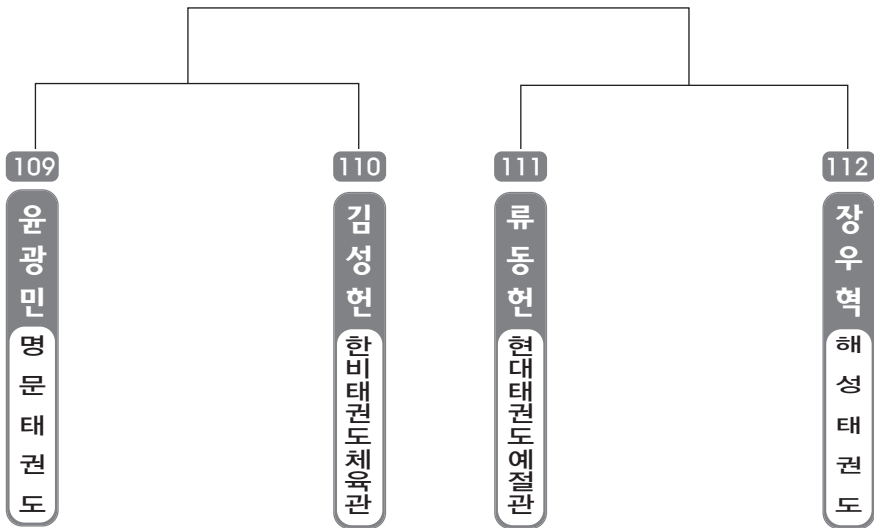

▶ 유급자 저학년 17조(4) ◀ *코트 :

▶ 유급자 저학년 18조(4) ◀ *코트 :

▶ 유급자 저학년 19조(4) ◀ *코트 :

▶ 유급자 저학년 20조(4) ◀ *코트 :

▶ 유급자 저학년 21조(4) ◀ *코트 :

▶ 유급자 저학년 22조(4) ◀ *코트 :

▶ 유급자 저학년 23조(4) ◀ *코트 :

▶ 유급자 저학년 24조(4) ◀ *코트 :

▶ 유급자 저학년 25조(4) ◀ *코트 :

▶ 유급자 저학년 26조(4) ◀ *코트 :

▶ 유급자 저학년 27조(4) ◀ *코트 :

▶ 유급자 저학년 28조(4) ◀ *코트 :

▶ 유급자 저학년 29조(4) ◀ *코트 :

▶ 유급자 저학년 30조(4) ◀ *코트 :

▶ 유급자 저학년 31조(4) ◀ *코트 :

▶ 유급자 저학년 32조(4) ◀ *코트 :

▶ 유급자 저학년 33조(3) ◀ *코트 :

▶ 유급자 저학년 34조(3) ◀ *코트 :

ULSAN METROPOLITAN TAEKWONDO ASSOCIATION

초등 고학년 유급자

▶ 유급자 고학년 1조(4) ◀ *코트 :

▶ 유급자 고학년 2조(4) ◀ *코트 :

▶ 유급자 고학년 3조(4) ◀ *코트 :

▶ 유급자 고학년 4조(4) ◀ *코트 :