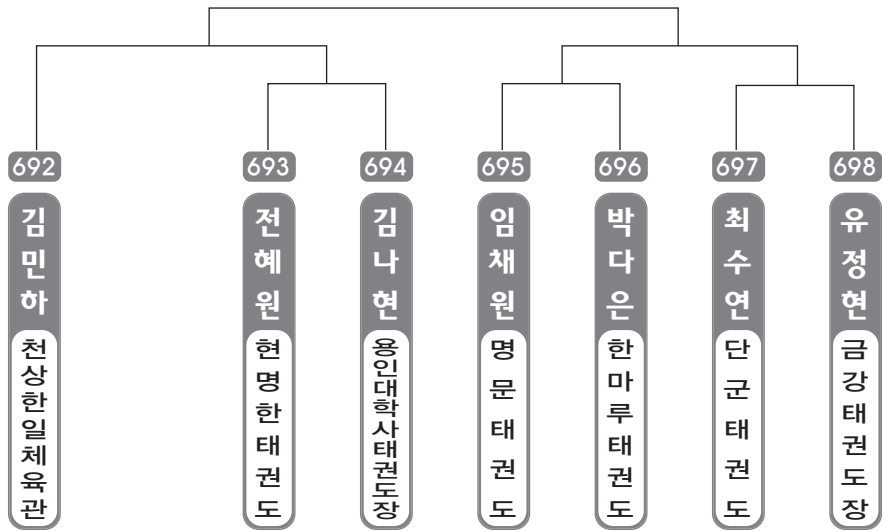

▶ 초등 3학년 남자 18조(8) ◀ *코트 :

▶ 초등 3학년 남자 19조(9) ◀ *코트 :

▶ 초등 3학년 남자 20조(9) ◀ *코트 :

▶ 초등 3학년 남자 21조(9) ◀ *코트 :

▶ 초등 3학년 여자 1조(8) ◀ *코트 :

▶ 초등 3학년 여자 2조(8) ◀ *코트 :

▶ 초등 3학년 여자 3조(8) ◀ *코트 :

▶ 초등 3학년 여자 4조(8) ◀ *코트 :

▶ 초등 3학년 여자 5조(7) ◀ *코트 :

▶ 초등 3학년 여자 6조(7) ◀ *코트 :

▶ 초등 3학년 여자 7조(7) ◀ *코트 :

▶ 초등 3학년 여자 8조(7) ◀ *코트 :

ULSAN METROPOLITAN TAEKWONDO ASSOCIATION

태권체조

태권체조 출전선수 명단		
편성조	소 속	이 름
1조	충효체육관	이다원, 한승우, 이정우, 박상환 황성문, 최주완, 윤건호
2조	학사태권도클럽	김주환, 이형호, 주성빈, 박도현 신여진, 김지환, 박세린, 박소영
3조	학사태권도클럽	차종재, 공민경, 공나경, 차승재, 김성도 김도윤, 김태은, 정희원, 남동훈
4조	한울진체육관	김성현, 이현진, 김규호, 김준휘 유지영, 김채은, 이서진
5조	우주체육관	이도현, 김광일, 장성일, 제갈훈 김석준, 정재훈, 김다현, 이민경

▶ 초등 4학년 남자 1조(8) ◀ *코트 :

▶ 초등 4학년 남자 2조(8) ◀ *코트 :

▶ 초등 4학년 남자 3조(8) ◀ *코트 :

▶ 초등 4학년 남자 4조(8) ◀ *코트 :

▶ 초등 4학년 남자 5조(8) ◀ *코트 :

▶ 초등 4학년 남자 6조(8) ◀ *코트 :

▶ 초등 4학년 남자 7조(8) ◀ *코트 :

▶ 초등 4학년 남자 8조(8) ◀ *코트 :