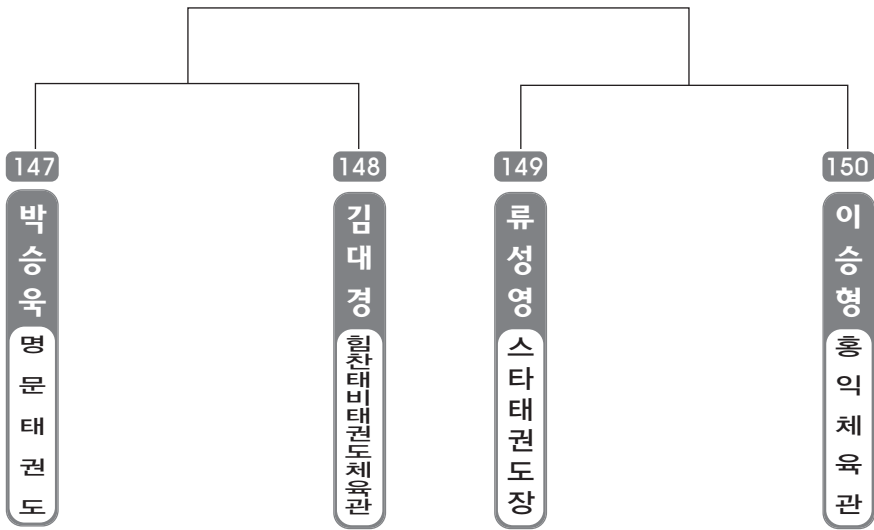

▶ 유급자 저학년 25조(4) ◀ *코트 :

▶ 유급자 저학년 26조(4) ◀ *코트 :

▶ 유급자 저학년 27조(4) ◀ *코트 :

▶ 유급자 저학년 28조(4) ◀ *코트 :

▶ 유급자 저학년 29조(4) ◀ *코트 :

▶ 유급자 저학년 30조(4) ◀ *코트 :

▶ 유급자 저학년 31조(4) ◀ *코트 :

▶ 유급자 저학년 32조(4) ◀ *코트 :

▶ 유급자 저학년 33조(3) ◀ *코트 :

▶ 유급자 저학년 34조(3) ◀ *코트 :

ULSAN METROPOLITAN TAEKWONDO ASSOCIATION

초등 고학년 유급자

▶ 유급자 고학년 1조(4) ◀ *코트 :

▶ 유급자 고학년 2조(4) ◀ *코트 :

▶ 유급자 고학년 3조(4) ◀ *코트 :

▶ 유급자 고학년 4조(4) ◀ *코트 :

ULSAN METROPOLITAN TAEKWONDO ASSOCIATION

어머니부

▶ 어머니부 1조(4) ◀

*코트 :

▶ 어머니부 2조(4) ◀

*코트 :

▶ 어머니부 3조(1) ◀

*코트 :