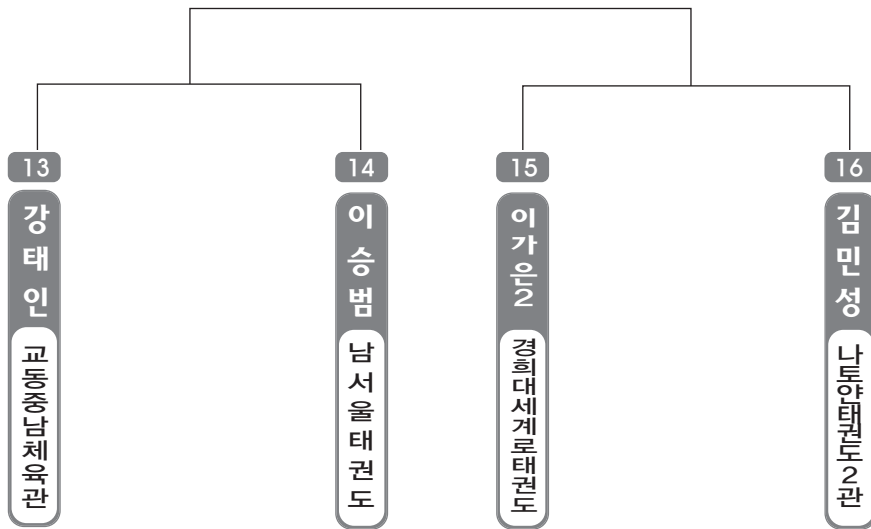

ULSAN METROPOLITAN TAEKWONDO ASSOCIATION

초등 저학년 유급자

▶ 유급자 저학년 1조(4) ◀ *코트 :

▶ 유급자 저학년 2조(4) ◀ *코트 :

▶ 유급자 저학년 3조(4) ◀

*코트 :

▶ 유급자 저학년 4조(4) ◀

*코트 :

▶ 유급자 저학년 5조(4) ◀

*코트 :

▶ 유급자 저학년 6조(4) ◀ *코트 :

▶ 유급자 저학년 7조(4) ◀ *코트 :

▶ 유급자 저학년 8조(4) ◀ *코트 :

▶ 유급자 저학년 9조(4) ◀

*코트 :

▶ 유급자 저학년 10조(4) ◀