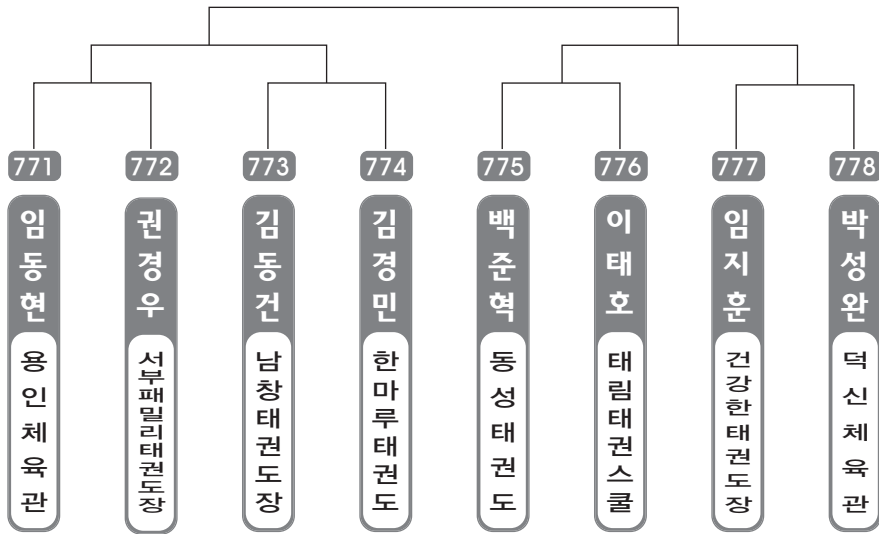

▶ 초등 3학년 여자 5조(7) ◀ *코트 :

▶ 초등 3학년 여자 6조(7) ◀ *코트 :

▶ 초등 3학년 여자 7조(7) ◀ *코트 :

▶ 초등 3학년 여자 8조(7) ◀ *코트 :

ULSAN METROPOLITAN TAEKWONDO ASSOCIATION

태권체조

태권체조 출전선수 명단		
편성조	소 속	이 름
1조	충효체육관	이다원, 한승우, 이정우, 박상환 황성문, 최주완, 윤건호
2조	학사태권도클럽	김주환, 이형호, 주성빈, 박도현 신여진, 김지환, 박세린, 박소영
3조	학사태권도클럽	차종재, 공민경, 공나경, 차승재, 김성도 김도윤, 김태은, 정희원, 남동훈
4조	한울진체육관	김성현, 이현진, 김규호, 김준휘 유지영, 김채은, 이서진
5조	우주체육관	이도현, 김광일, 장성일, 제갈훈 김석준, 정재훈, 김다현, 이민경

▶ 초등 4학년 남자 1조(8) ◀ *코트 :

▶ 초등 4학년 남자 2조(8) ◀ *코트 :

▶ 초등 4학년 남자 3조(8) ◀ *코트 :

▶ 초등 4학년 남자 4조(8) ◀ *코트 :

▶ 초등 4학년 남자 5조(8) ◀ *코트 :

▶ 초등 4학년 남자 6조(8) ◀ *코트 :

▶ 초등 4학년 남자 7조(8) ◀ *코트 :

▶ 초등 4학년 남자 8조(8) ◀ *코트 :

▶ 초등 4학년 남자 9조(8) ◀ *코트 :

▶ 초등 4학년 남자 10조(8) ◀ *코트 :

▶ 초등 4학년 남자 11조(8) ◀ *코트 :

▶ 초등 4학년 남자 12조(8) ◀ *코트 :

▶ 초등 4학년 남자 13조(8) ◀ *코트 :

▶ 초등 4학년 남자 14조(8) ◀ *코트 :

▶ 초등 4학년 남자 15조(8) ◀ *코트 :

▶ 초등 4학년 남자 16조(8) ◀ *코트 :