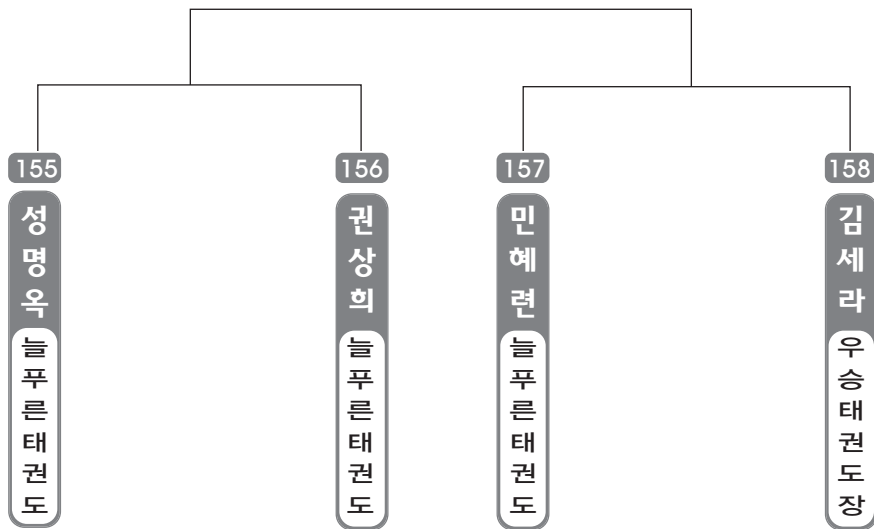

ULSAN METROPOLITAN TAEKWONDO ASSOCIATION

어머니부

▶ 어머니부 1조(4) ◀

*코트 :

▶ 어머니부 2조(4) ◀

*코트 :

▶ 어머니부 3조(1) ◀

*코트 :