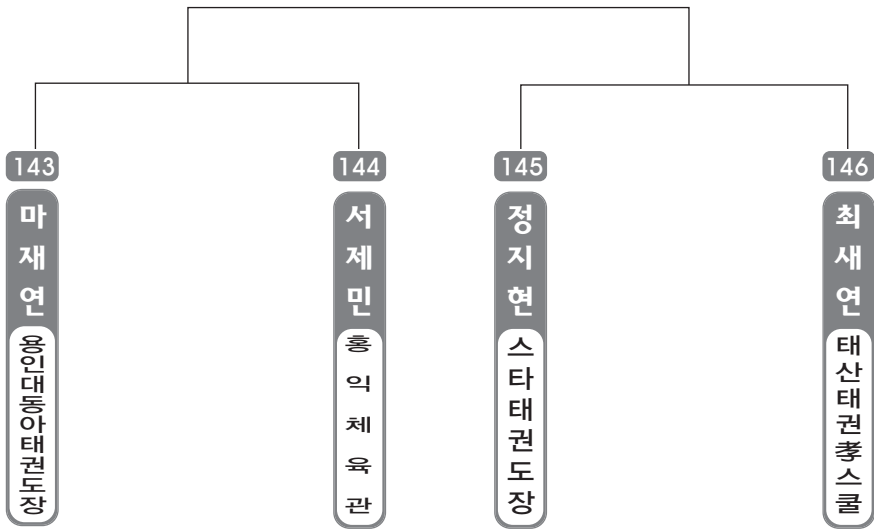

▶ 유급자 저학년 25조(4) ◀ *코트 :

▶ 유급자 저학년 26조(4) ◀ *코트 :

▶ 유급자 저학년 27조(4) ◀ *코트 :

▶ 유급자 저학년 28조(4) ◀ *코트 :

▶ 유급자 저학년 29조(4) ◀ *코트 :

▶ 유급자 저학년 30조(4) ◀ *코트 :

▶ 유급자 저학년 31조(4) ◀ *코트 :

▶ 유급자 저학년 32조(4) ◀ *코트 :

▶ 유급자 저학년 33조(3) ◀ *코트 :

▶ 유급자 저학년 34조(3) ◀ *코트 :

ULSAN METROPOLITAN TAEKWONDO ASSOCIATION

초등 고학년 유급자

▶ 유급자 고학년 1조(4) ◀ *코트 :

▶ 유급자 고학년 2조(4) ◀ *코트 :

▶ 유급자 고학년 3조(4) ◀ *코트 :

▶ 유급자 고학년 4조(4) ◀ *코트 :

ULSAN METROPOLITAN TAEKWONDO ASSOCIATION

어머니부

▶ 어머니부 1조(4) ◀

*코트 :

▶ 어머니부 2조(4) ◀

*코트 :

▶ 어머니부 3조(1) ◀

*코트 :