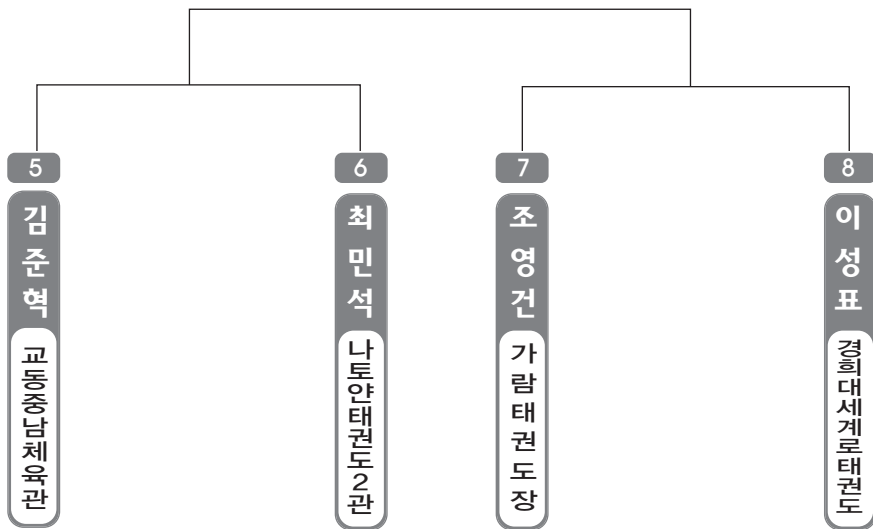

ULSAN METROPOLITAN TAEKWONDO ASSOCIATION

초등 저학년 유급자

▶ 유급자 저학년 1조(4) ◀ *코트 :

▶ 유급자 저학년 2조(4) ◀ *코트 :

▶ 유급자 저학년 3조(4) ◀

*코트 :

▶ 유급자 저학년 4조(4) ◀

*코트 :

▶ 유급자 저학년 5조(4) ◀

*코트 :

▶ 유급자 저학년 6조(4) ◀ *코트 :

▶ 유급자 저학년 7조(4) ◀ *코트 :

▶ 유급자 저학년 8조(4) ◀ *코트 :

▶ 유급자 저학년 9조(4) ◀

*코트 :

▶ 유급자 저학년 10조(4) ◀