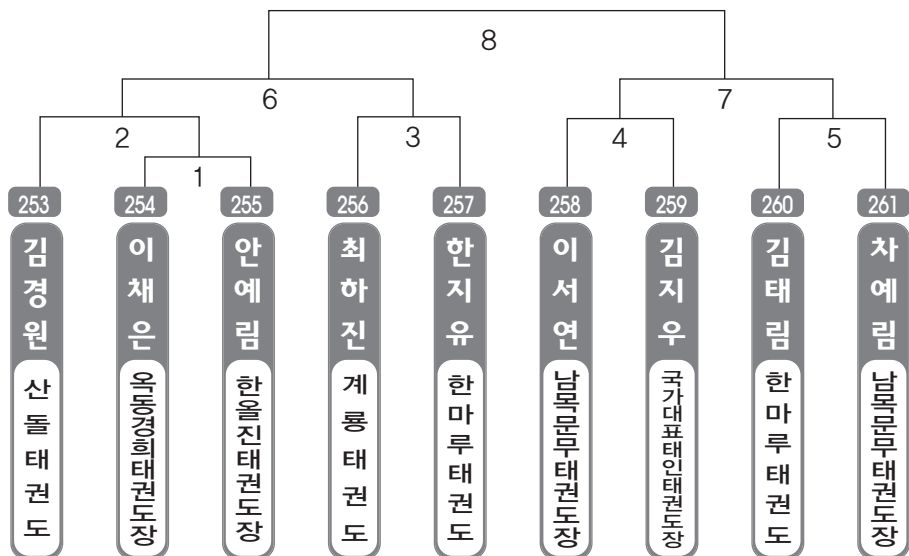

▶ 단체 초등 저학년부 남자 3조(7) ◀ *코트 :

▶ 단체 초등 고학년부 남자 1조(7) ◀ *코트 :

▶ 단체 초등 고학년부 남자 2조(6) ◀ *코트 :

▶ 단체 초등 고학년부 남자 3조(6) ◀ *코트 :

ULSAN METROPOLITAN TAEKWONDO ASSOCIATION

개인전

▶ **초등 1학년** 남자 1조(8) ◀ *코트 :

▶ **초등 1학년** 남자 2조(8) ◀ *코트 :

제1회 울산광역시 태권도 권위장기 품새대회

▶ **초등 1학년** 남자 3조(8) ◀ *코트 :

▶ **초등 1학년** 남자 4조(7) ◀ *코트 :

▶ **초등 1학년** 여자 1조(9) ◀ *코트 :

▶ **초등 2학년** 남자 1조(8) ◀ *코트 :

▶ **초등 2학년** 남자 2조(8) ◀ *코트 :

▶ **초등 2학년** 남자 3조(8) ◀ *코트 :

▶ **초등 2학년** 남자 4조(8) ◀ *코트 :

▶ **초등 2학년** 남자 5조(8) ◀ *코트 :

▶ **초등 2학년** 남자 6조(8) ◀ *코트 :

▶ **초등 2학년** 남자 7조(8) ◀ *코트 :

▶ **초등 2학년** 남자 8조(8) ◀ *코트 :

▶ **초등 2학년** 남자 9조(8) ◀ *코트 :

▶ **초등 2학년** 남자 10조(8) ◀ *코트 :

▶ **초등 2학년** 남자 11조(9) ◀ *코트 :

▶ **초등 2학년** 남자 12조(9) ◀ *코트 :

▶ **초등 2학년** 남자 13조(9) ◀ *코트 :

▶ **초등 2학년** 여자 1조(9) ◀ *코트 :

▶ **초등 2학년** 여자 2조(9) ◀ *코트 :

▶ **초등 2학년** 여자 3조(9) ◀ *코트 :

▶ **초등 3학년** 남자 1조(8) ◀ *코트 :

▶ **초등 3학년** 남자 2조(8) ◀ *코트 :