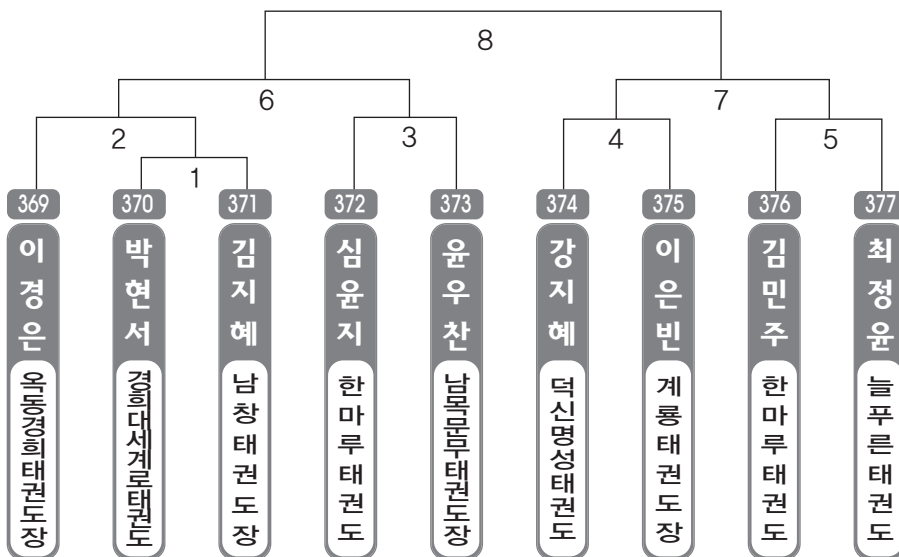

제1회 울산광역시 태권도 권위장기 품새대회

▶ **초등 1학년** 남자 3조(8) ◀ *코트 :

▶ **초등 1학년** 남자 4조(7) ◀ *코트 :

▶ **초등 1학년** 여자 1조(9) ◀ *코트 :

▶ **초등 2학년** 남자 1조(8) ◀ *코트 :

▶ **초등 2학년** 남자 2조(8) ◀ *코트 :

▶ **초등 2학년** 남자 3조(8) ◀ *코트 :

▶ **초등 2학년** 남자 4조(8) ◀ *코트 :

▶ **초등 2학년** 남자 5조(8) ◀ *코트 :

▶ **초등 2학년** 남자 6조(8) ◀ *코트 :

▶ **초등 2학년** 남자 7조(8) ◀ *코트 :

▶ **초등 2학년** 남자 8조(8) ◀ *코트 :

▶ **초등 2학년** 남자 9조(8) ◀ *코트 :

▶ **초등 2학년** 남자 10조(8) ◀ *코트 :

▶ **초등 2학년** 남자 11조(9) ◀ *코트 :

▶ **초등 2학년** 남자 12조(9) ◀ *코트 :

▶ **초등 2학년** 남자 13조(9) ◀ *코트 :

▶ **초등 2학년** 여자 1조(9) ◀ *코트 :

▶ **초등 2학년** 여자 2조(9) ◀ *코트 :

▶ **초등 2학년** 여자 3조(9) ◀ *코트 :

▶ **초등 3학년** 남자 1조(8) ◀ *코트 :

▶ **초등 3학년** 남자 2조(8) ◀ *코트 :