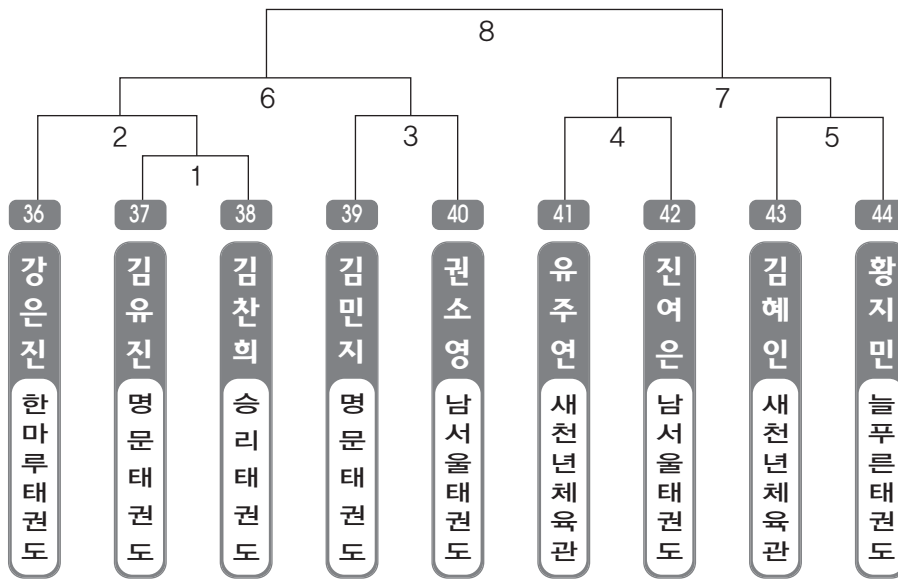

▶ **중등 1학년** 남자 1조(21) ◀ *코트 :

▶ **중등 1학년** 여자 1조(9) ◀ *코트 :

▶ **중등 2학년** 남자 1조(5) ◀ *코트 :

▶ **중등 2학년** 여자 1조(9) ◀ *코트 :

▶ 중등 3학년 남자 1조(12) ◀ *코트 :

▶ **고등 1학년** 남자 1조(4) ◀ *코트 :

▶ **고등 1학년** 여자 1조(6) ◀ *코트 :

▶ **고등 2학년** 남자 1조(12) ◀ *코트 :

▶ **고등 2학년** 여자 1조(6) ◀ *코트 :

▶ **고등 3학년** 남자 1조(5) ◀ *코트 :

▶ **고등 3학년** 여자 1조(5) ◀ *코트 :

▶ **대학/일반부** 남자 1조(4) ◀ *코트 :

▶ **대학/일반부** 여자 1조(3) ◀ *코트 :

ULSAN METROPOLITAN TAEKWONDO ASSOCIATION