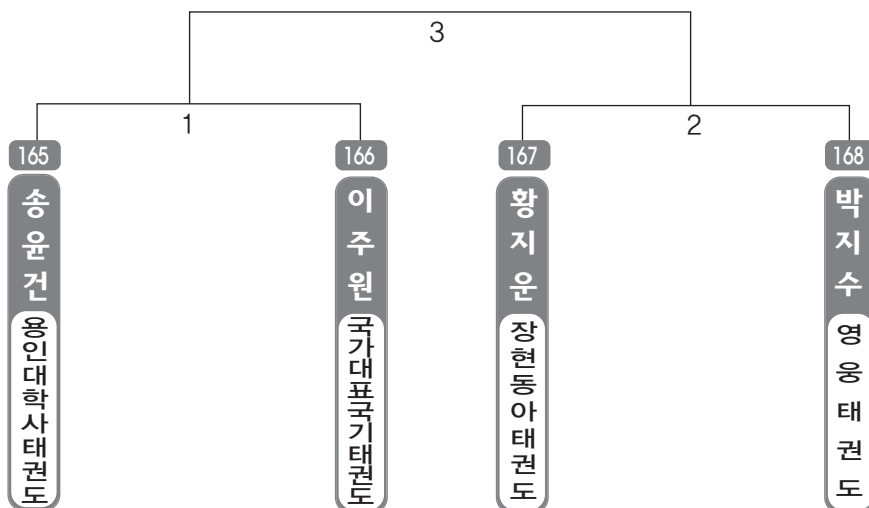

▶ 유급자 저학년 남자 8조(4) ◀ *코트 :

▶ 유급자 저학년 남자 9조(4) ◀ *코트 :

▶ 유급자 저학년 남자 10조(4) ◀ *코트 :

▶ 유급자 저학년 남자 11조(4) ◀ *코트 :

▶ 유급자 저학년 남자 12조(4) ◀ *코트 :

▶ 유급자 저학년 남자 13조(4) ◀ *코트 :

▶ 유급자 저학년 남자 14조(4) ◀ *코트 :

초등 고학년 유급자

▶ 유급자 고학년 남자 1조(4) ◀ *코트 :

▶ 유급자 고학년 남자 2조(4) ◀ *코트 :

ULSAN METROPOLITAN TAEKWONDO ASSOCIATION

어 / 머 / 니 / 부

▶ 어머니부 여자 1조(5) ◀ *코트 :

단체전

▶ 단체 초등 저학년부 남자 1조(7) ◀ *코트 :

▶ 단체 초등 저학년부 남자 2조(7) ◀ *코트 :