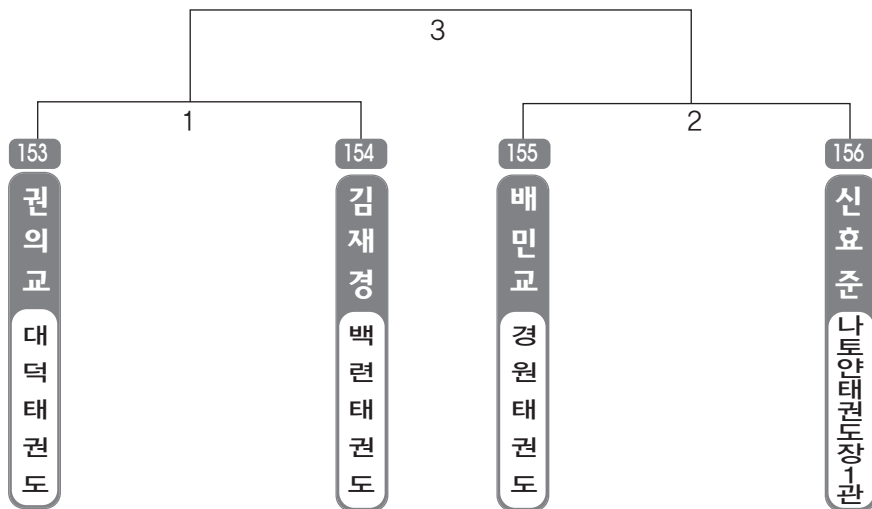

초등 저학년 유급자

▶ 유급자 저학년 남자 1조(4) ◀ *코트 :

▶ 유급자 저학년 남자 2조(4) ◀ *코트 :

▶ 유급자 저학년 남자 3조(4) ◀ *코트 :

▶ 유급자 저학년 남자 4조(4) ◀ *코트 :

▶ 유급자 저학년 남자 5조(4) ◀ *코트 :

▶ 유급자 저학년 남자 6조(4) ◀ *코트 :

▶ 유급자 저학년 남자 7조(4) ◀ *코트 :

▶ 유급자 저학년 남자 8조(4) ◀ *코트 :

▶ 유급자 저학년 남자 9조(4) ◀ *코트 :

▶ 유급자 저학년 남자 10조(4) ◀ *코트 :

▶ 유급자 저학년 남자 11조(4) ◀ *코트 :

▶ 유급자 저학년 남자 12조(4) ◀ *코트 :

▶ 유급자 저학년 남자 13조(4) ◀ *코트 :

▶ 유급자 저학년 남자 14조(4) ◀ *코트 :

초등 고학년 유급자

▶ 유급자 고학년 남자 1조(4) ◀ *코트 :

▶ 유급자 고학년 남자 2조(4) ◀ *코트 :

ULSAN METROPOLITAN TAEKWONDO ASSOCIATION

어 / 머 / 니 / 부

▶ 어머니부 여자 1조(5) ◀ *코트 :

단체전

▶ 단체 초등 저학년부 남자 1조(7) ◀ *코트 :

▶ 단체 초등 저학년부 남자 2조(7) ◀ *코트 :