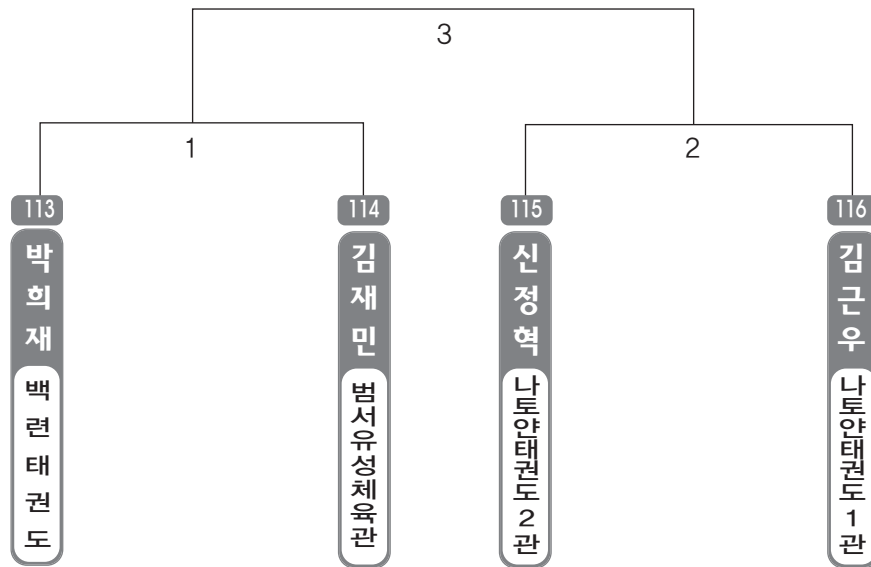

▶ **중등 1학년** 남자 1조(21) ◀ *코트 :

▶ **중등 1학년** 여자 1조(9) ◀ *코트 :

▶ **중등 2학년** 남자 1조(5) ◀ *코트 :

▶ **중등 2학년** 여자 1조(9) ◀ *코트 :

▶ 중등 3학년 남자 1조(12) ◀ *코트 :

▶ **고등 1학년** 남자 1조(4) ◀ *코트 :

▶ **고등 1학년** 여자 1조(6) ◀ *코트 :

▶ **고등 2학년** 남자 1조(12) ◀ *코트 :

▶ **고등 2학년** 여자 1조(6) ◀ *코트 :

▶ **고등 3학년** 남자 1조(5) ◀ *코트 :

▶ **고등 3학년** 여자 1조(5) ◀ *코트 :

▶ **대학/일반부** 남자 1조(4) ◀ *코트 :

▶ **대학/일반부** 여자 1조(3) ◀ *코트 :

ULSAN METROPOLITAN TAEKWONDO ASSOCIATION

초등 저학년 유급자

▶ 유급자 저학년 남자 1조(4) ◀ *코트 :

▶ 유급자 저학년 남자 2조(4) ◀ *코트 :

▶ 유급자 저학년 남자 3조(4) ◀ *코트 :

▶ 유급자 저학년 남자 4조(4) ◀ *코트 :

▶ 유급자 저학년 남자 5조(4) ◀ *코트 :

▶ 유급자 저학년 남자 6조(4) ◀ *코트 :

▶ 유급자 저학년 남자 7조(4) ◀ *코트 :