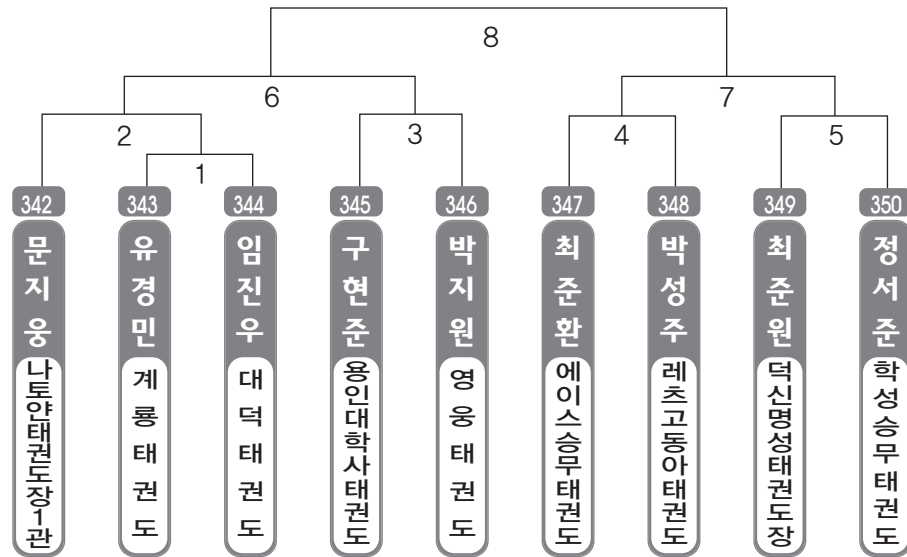

제1회 울산광역시 태권도 권위장기 품새대회

▶ **초등 1학년** 남자 3조(8) ◀ *코트 :

▶ **초등 1학년** 남자 4조(7) ◀ *코트 :

▶ **초등 1학년** 여자 1조(9) ◀ *코트 :

▶ **초등 2학년** 남자 1조(8) ◀ *코트 :

▶ **초등 2학년** 남자 2조(8) ◀ *코트 :

▶ **초등 2학년** 남자 3조(8) ◀ *코트 :

▶ **초등 2학년** 남자 4조(8) ◀ *코트 :

▶ **초등 2학년** 남자 5조(8) ◀ *코트 :

▶ **초등 2학년** 남자 6조(8) ◀ *코트 :

▶ **초등 2학년** 남자 7조(8) ◀ *코트 :

▶ **초등 2학년** 남자 8조(8) ◀ *코트 :

▶ **초등 2학년** 남자 9조(8) ◀ *코트 :

▶ **초등 2학년** 남자 10조(8) ◀ *코트 :

▶ **초등 2학년** 남자 11조(9) ◀ *코트 :

▶ **초등 2학년** 남자 12조(9) ◀ *코트 :

▶ **초등 2학년** 남자 13조(9) ◀ *코트 :

▶ **초등 2학년** 여자 1조(9) ◀ *코트 :

▶ **초등 2학년** 여자 2조(9) ◀ *코트 :

▶ **초등 2학년** 여자 3조(9) ◀ *코트 :

▶ **초등 3학년** 남자 1조(8) ◀ *코트 :

▶ **초등 3학년** 남자 2조(8) ◀ *코트 :