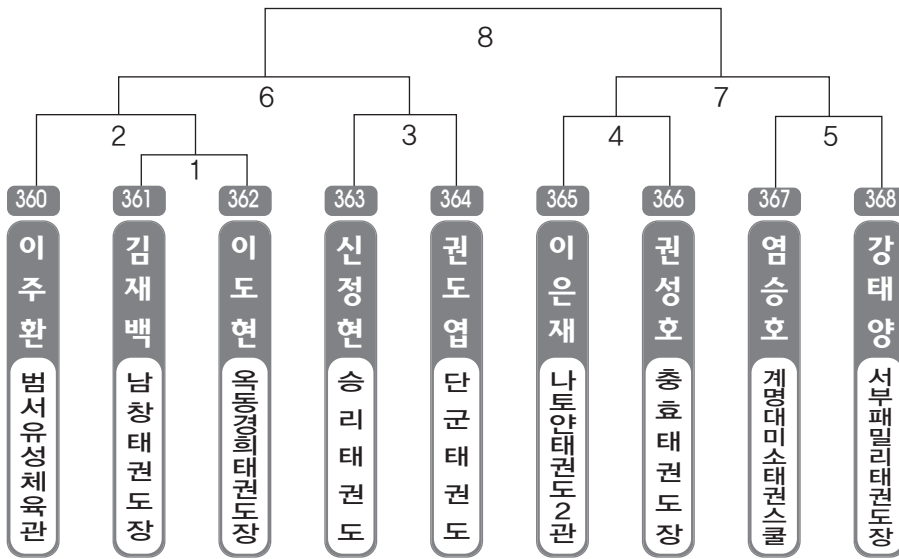

제1회 울산광역시 태권도 권위장기 품새대회

▶ **초등 1학년** 남자 3조(8) ◀ *코트 :

▶ **초등 1학년** 남자 4조(7) ◀ *코트 :

▶ **초등 1학년** 여자 1조(9) ◀ *코트 :

▶ **초등 2학년** 남자 1조(8) ◀ *코트 :

▶ **초등 2학년** 남자 2조(8) ◀ *코트 :

▶ **초등 2학년** 남자 3조(8) ◀ *코트 :

▶ **초등 2학년** 남자 4조(8) ◀ *코트 :

▶ **초등 2학년** 남자 5조(8) ◀ *코트 :

▶ **초등 2학년** 남자 6조(8) ◀ *코트 :

▶ **초등 2학년** 남자 7조(8) ◀ *코트 :

▶ **초등 2학년** 남자 8조(8) ◀ *코트 :

▶ **초등 2학년** 남자 9조(8) ◀ *코트 :

▶ **초등 2학년** 남자 10조(8) ◀ *코트 :

▶ **초등 2학년** 남자 11조(9) ◀ *코트 :

▶ **초등 2학년** 남자 12조(9) ◀ *코트 :

▶ **초등 2학년** 남자 13조(9) ◀ *코트 :

▶ **초등 2학년** 여자 1조(9) ◀ *코트 :

▶ **초등 2학년** 여자 2조(9) ◀ *코트 :

▶ **초등 2학년** 여자 3조(9) ◀ *코트 :

▶ **초등 3학년** 남자 1조(8) ◀ *코트 :

▶ **초등 3학년** 남자 2조(8) ◀ *코트 :