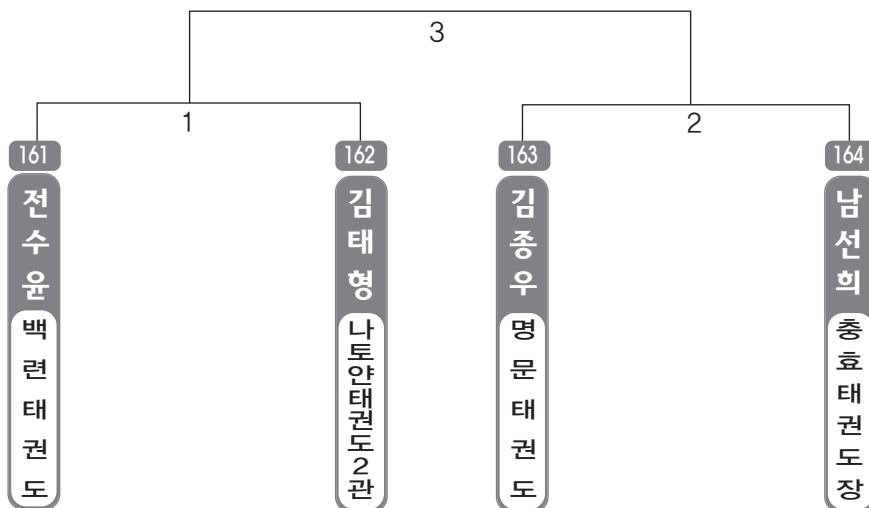

초등 저학년 유급자

▶ 유급자 저학년 남자 1조(4) ◀ *코트 :

▶ 유급자 저학년 남자 2조(4) ◀ *코트 :

▶ 유급자 저학년 남자 3조(4) ◀ *코트 :

▶ 유급자 저학년 남자 4조(4) ◀ *코트 :

▶ 유급자 저학년 남자 5조(4) ◀ *코트 :

▶ 유급자 저학년 남자 6조(4) ◀ *코트 :

▶ 유급자 저학년 남자 7조(4) ◀ *코트 :

▶ 유급자 저학년 남자 8조(4) ◀ *코트 :

▶ 유급자 저학년 남자 9조(4) ◀ *코트 :

▶ 유급자 저학년 남자 10조(4) ◀ *코트 :

▶ 유급자 저학년 남자 11조(4) ◀ *코트 :

▶ 유급자 저학년 남자 12조(4) ◀ *코트 :

▶ 유급자 저학년 남자 13조(4) ◀ *코트 :

▶ 유급자 저학년 남자 14조(4) ◀ *코트 :

초등 고학년 유급자

▶ 유급자 고학년 남자 1조(4) ◀ *코트 :

▶ 유급자 고학년 남자 2조(4) ◀ *코트 :

ULSAN METROPOLITAN TAEKWONDO ASSOCIATION

어 / 머 / 니 / 부

▶ 어머니부 여자 1조(5) ◀ *코트 :

단체전

▶ 단체 초등 저학년부 남자 1조(7) ◀ *코트 :

▶ 단체 초등 저학년부 남자 2조(7) ◀ *코트 :