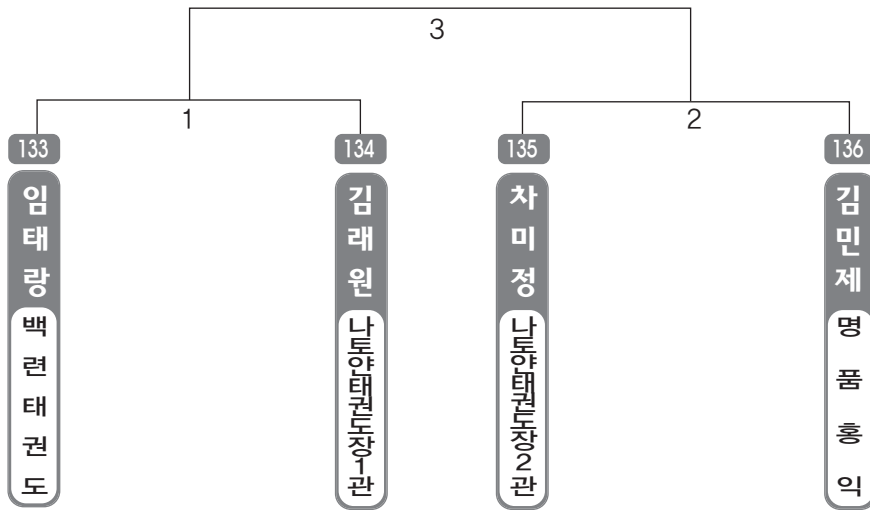

▶ **고등 2학년** 남자 1조(12) ◀ *코트 :

▶ **고등 2학년** 여자 1조(6) ◀ *코트 :

▶ **고등 3학년** 남자 1조(5) ◀ *코트 :

▶ **고등 3학년** 여자 1조(5) ◀ *코트 :

▶ **대학/일반부** 남자 1조(4) ◀ *코트 :

▶ **대학/일반부** 여자 1조(3) ◀ *코트 :

ULSAN METROPOLITAN TAEKWONDO ASSOCIATION

초등 저학년 유급자

▶ 유급자 저학년 남자 1조(4) ◀ *코트 :

▶ 유급자 저학년 남자 2조(4) ◀ *코트 :

▶ 유급자 저학년 남자 3조(4) ◀ *코트 :

▶ 유급자 저학년 남자 4조(4) ◀ *코트 :

▶ 유급자 저학년 남자 5조(4) ◀ *코트 :

▶ 유급자 저학년 남자 6조(4) ◀ *코트 :

▶ 유급자 저학년 남자 7조(4) ◀ *코트 :

▶ 유급자 저학년 남자 8조(4) ◀ *코트 :

▶ 유급자 저학년 남자 9조(4) ◀ *코트 :

▶ 유급자 저학년 남자 10조(4) ◀ *코트 :

▶ 유급자 저학년 남자 11조(4) ◀ *코트 :

▶ 유급자 저학년 남자 12조(4) ◀ *코트 :

▶ 유급자 저학년 남자 13조(4) ◀ *코트 :

▶ 유급자 저학년 남자 14조(4) ◀ *코트 :

초등 고학년 유급자