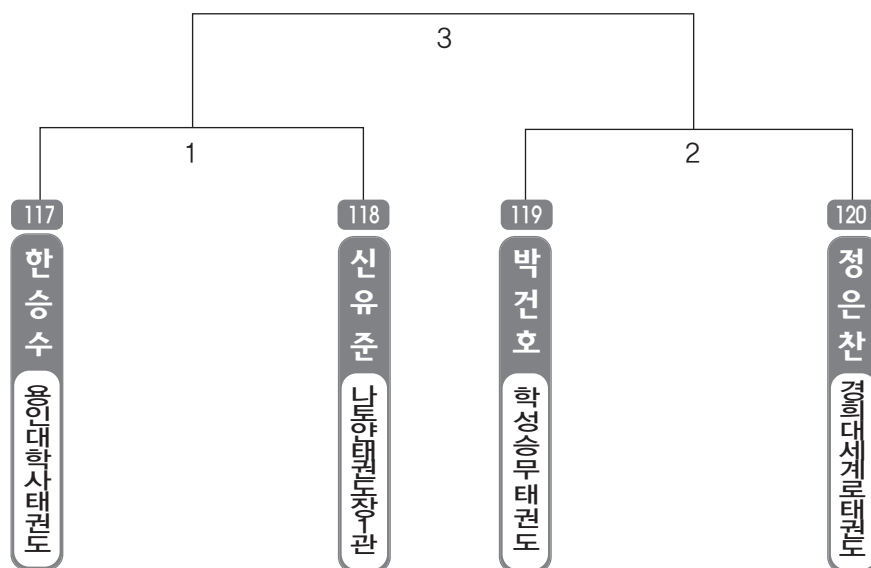

▶ **중등 1학년** 남자 1조(21) ◀ *코트 :

▶ **중등 1학년** 여자 1조(9) ◀ *코트 :

▶ **중등 2학년** 남자 1조(5) ◀ *코트 :

▶ **중등 2학년** 여자 1조(9) ◀ *코트 :

▶ 중등 3학년 남자 1조(12) ◀ *코트 :

▶ **고등 1학년** 남자 1조(4) ◀ *코트 :

▶ **고등 1학년** 여자 1조(6) ◀ *코트 :

▶ **고등 2학년** 남자 1조(12) ◀ *코트 :

▶ **고등 2학년** 여자 1조(6) ◀ *코트 :

▶ **고등 3학년** 남자 1조(5) ◀ *코트 :

▶ **고등 3학년** 여자 1조(5) ◀ *코트 :

▶ **대학/일반부** 남자 1조(4) ◀ *코트 :

▶ **대학/일반부** 여자 1조(3) ◀ *코트 :

ULSAN METROPOLITAN TAEKWONDO ASSOCIATION

초등 저학년 유급자

▶ 유급자 저학년 남자 1조(4) ◀ *코트 :

▶ 유급자 저학년 남자 2조(4) ◀ *코트 :

▶ 유급자 저학년 남자 3조(4) ◀ *코트 :

▶ 유급자 저학년 남자 4조(4) ◀ *코트 :

▶ 유급자 저학년 남자 5조(4) ◀ *코트 :

▶ 유급자 저학년 남자 6조(4) ◀ *코트 :

▶ 유급자 저학년 남자 7조(4) ◀ *코트 :