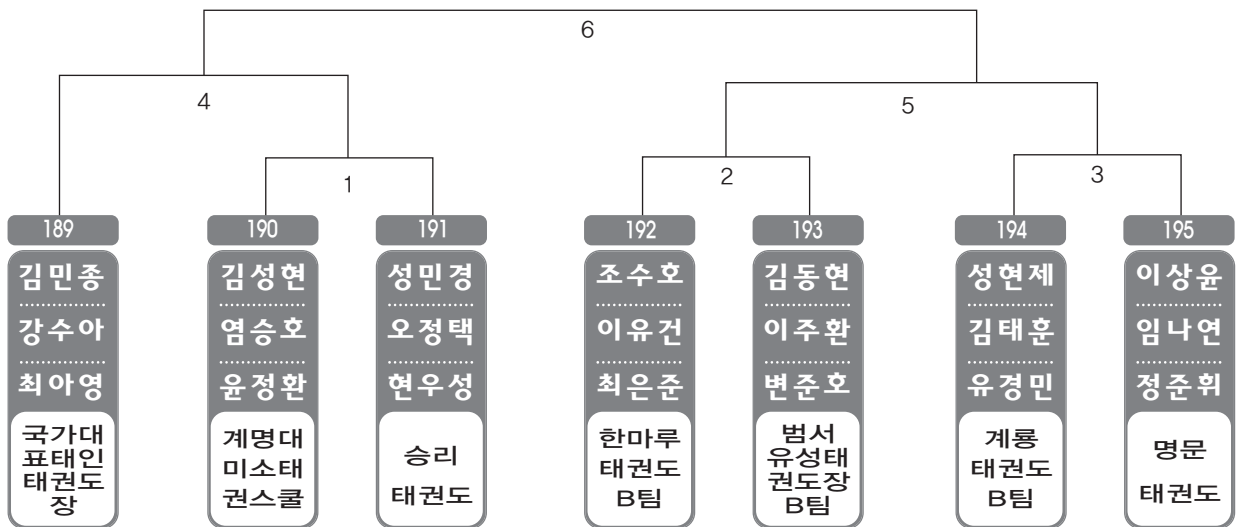

▶ 유급자 저학년 남자 8조(4) ◀ *코트 :

▶ 유급자 저학년 남자 9조(4) ◀ *코트 :

▶ 유급자 저학년 남자 10조(4) ◀ *코트 :

▶ 유급자 저학년 남자 11조(4) ◀ *코트 :

▶ 유급자 저학년 남자 12조(4) ◀ *코트 :

▶ 유급자 저학년 남자 13조(4) ◀ *코트 :

▶ 유급자 저학년 남자 14조(4) ◀ *코트 :

초등 고학년 유급자

▶ 유급자 고학년 남자 1조(4) ◀ *코트 :

▶ 유급자 고학년 남자 2조(4) ◀ *코트 :

ULSAN METROPOLITAN TAEKWONDO ASSOCIATION

어 / 머 / 니 / 부

▶ 어머니부 여자 1조(5) ◀ *코트 :

단체전

▶ 단체 초등 저학년부 남자 1조(7) ◀ *코트 :

▶ 단체 초등 저학년부 남자 2조(7) ◀ *코트 :

▶ 단체 초등 저학년부 남자 3조(7) ◀ *코트 :

▶ 단체 초등 고학년부 남자 1조(7) ◀ *코트 :

▶ 단체 초등 고학년부 남자 2조(6) ◀ *코트 :

▶ 단체 초등 고학년부 남자 3조(6) ◀ *코트 :

ULSAN METROPOLITAN TAEKWONDO ASSOCIATION

개인전

▶ **초등 1학년** 남자 1조(8) ◀ *코트 :

▶ **초등 1학년** 남자 2조(8) ◀ *코트 :