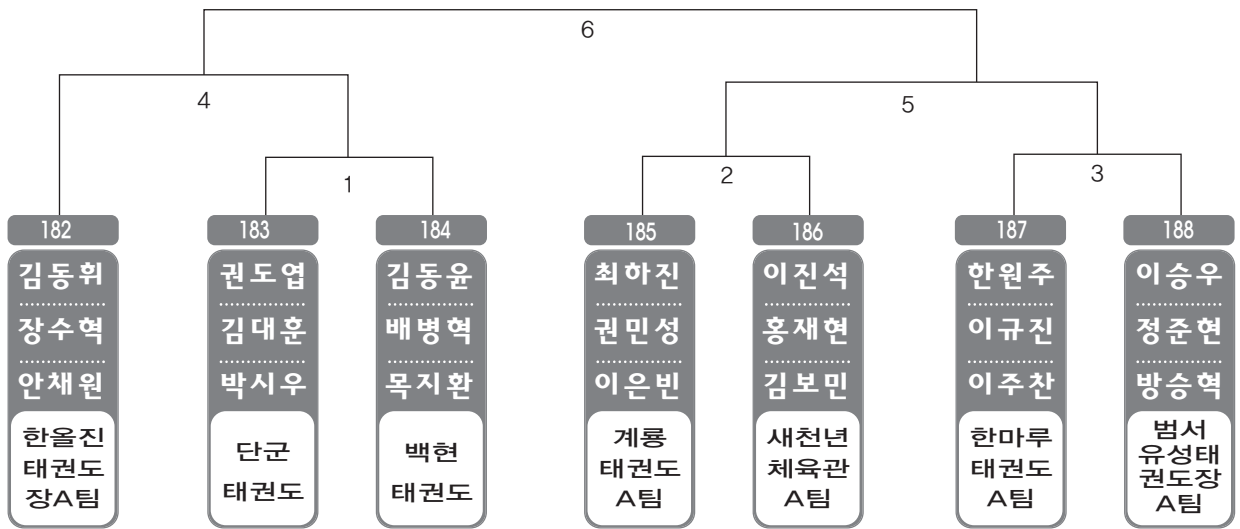

▶ 유급자 저학년 남자 8조(4) ◀ *코트 :

▶ 유급자 저학년 남자 9조(4) ◀ *코트 :

▶ 유급자 저학년 남자 10조(4) ◀ *코트 :

▶ 유급자 저학년 남자 11조(4) ◀ *코트 :

▶ 유급자 저학년 남자 12조(4) ◀ *코트 :

▶ 유급자 저학년 남자 13조(4) ◀ *코트 :

▶ 유급자 저학년 남자 14조(4) ◀ *코트 :

초등 고학년 유급자

▶ 유급자 고학년 남자 1조(4) ◀ *코트 :

▶ 유급자 고학년 남자 2조(4) ◀ *코트 :

ULSAN METROPOLITAN TAEKWONDO ASSOCIATION

어 / 머 / 니 / 부

▶ 어머니부 여자 1조(5) ◀ *코트 :

단체전

▶ 단체 초등 저학년부 남자 1조(7) ◀ *코트 :

▶ 단체 초등 저학년부 남자 2조(7) ◀ *코트 :

▶ 단체 초등 저학년부 남자 3조(7) ◀ *코트 :

▶ 단체 초등 고학년부 남자 1조(7) ◀ *코트 :

▶ 단체 초등 고학년부 남자 2조(6) ◀ *코트 :

▶ 단체 초등 고학년부 남자 3조(6) ◀ *코트 :

ULSAN METROPOLITAN TAEKWONDO ASSOCIATION

개인전

▶ **초등 1학년** 남자 1조(8) ◀ *코트 :

▶ **초등 1학년** 남자 2조(8) ◀ *코트 :