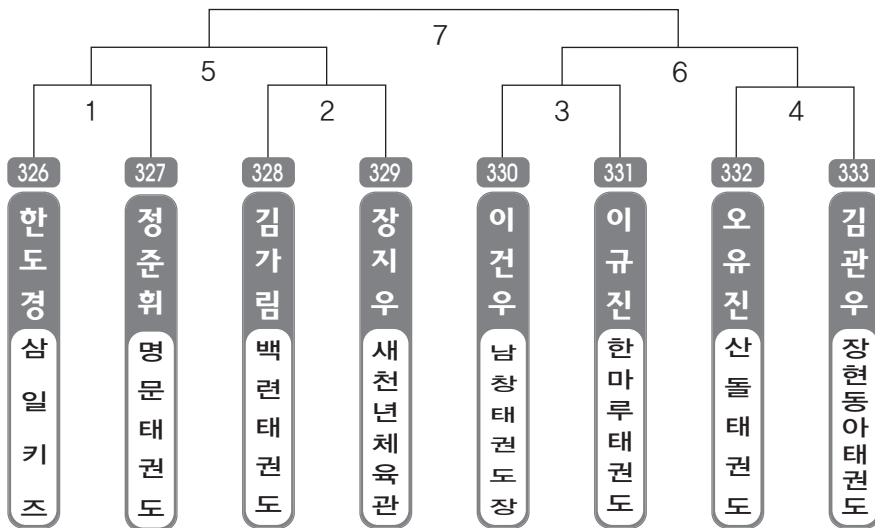

제1회 울산광역시 태권도 권위장기 품새대회

▶ **초등 1학년** 남자 3조(8) ◀ *코트 :

▶ **초등 1학년** 남자 4조(7) ◀ *코트 :

▶ **초등 1학년** 여자 1조(9) ◀ *코트 :

▶ **초등 2학년** 남자 1조(8) ◀ *코트 :

▶ **초등 2학년** 남자 2조(8) ◀ *코트 :

▶ **초등 2학년** 남자 3조(8) ◀ *코트 :

▶ **초등 2학년** 남자 4조(8) ◀ *코트 :

▶ **초등 2학년** 남자 5조(8) ◀ *코트 :

▶ **초등 2학년** 남자 6조(8) ◀ *코트 :

▶ **초등 2학년** 남자 7조(8) ◀ *코트 :

▶ **초등 2학년** 남자 8조(8) ◀ *코트 :

▶ **초등 2학년** 남자 9조(8) ◀ *코트 :

▶ **초등 2학년** 남자 10조(8) ◀ *코트 :

▶ **초등 2학년** 남자 11조(9) ◀ *코트 :

▶ **초등 2학년** 남자 12조(9) ◀ *코트 :

▶ **초등 2학년** 남자 13조(9) ◀ *코트 :

▶ **초등 2학년** 여자 1조(9) ◀ *코트 :

▶ **초등 2학년** 여자 2조(9) ◀ *코트 :

▶ **초등 2학년** 여자 3조(9) ◀ *코트 :

▶ **초등 3학년** 남자 1조(8) ◀ *코트 :

▶ **초등 3학년** 남자 2조(8) ◀ *코트 :