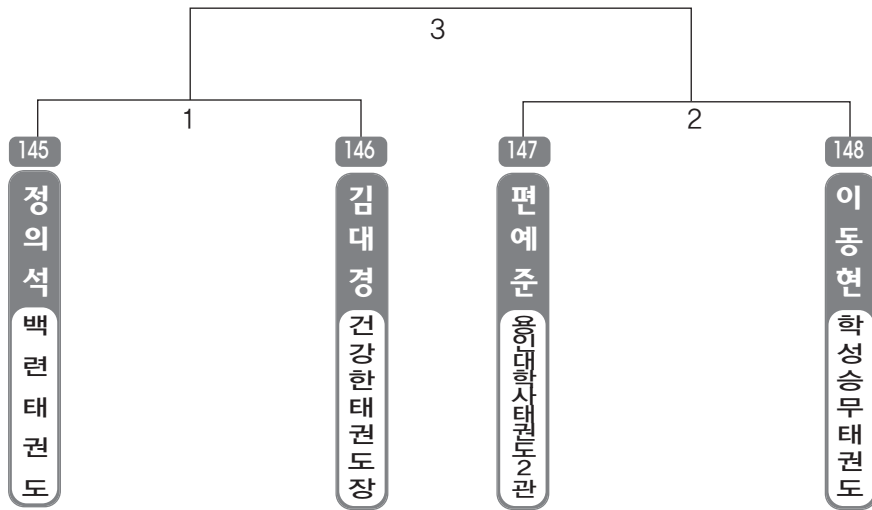

▶ **고등 2학년** 남자 1조(12) ◀ *코트 :

▶ **고등 2학년** 여자 1조(6) ◀ *코트 :

▶ **고등 3학년** 남자 1조(5) ◀ *코트 :

▶ **고등 3학년** 여자 1조(5) ◀ *코트 :

▶ **대학/일반부** 남자 1조(4) ◀ *코트 :

▶ **대학/일반부** 여자 1조(3) ◀ *코트 :

ULSAN METROPOLITAN TAEKWONDO ASSOCIATION

초등 저학년 유급자

▶ 유급자 저학년 남자 1조(4) ◀ *코트 :

▶ 유급자 저학년 남자 2조(4) ◀ *코트 :

▶ 유급자 저학년 남자 3조(4) ◀ *코트 :

▶ 유급자 저학년 남자 4조(4) ◀ *코트 :

▶ 유급자 저학년 남자 5조(4) ◀ *코트 :

▶ 유급자 저학년 남자 6조(4) ◀ *코트 :

▶ 유급자 저학년 남자 7조(4) ◀ *코트 :

▶ 유급자 저학년 남자 8조(4) ◀ *코트 :

▶ 유급자 저학년 남자 9조(4) ◀ *코트 :

▶ 유급자 저학년 남자 10조(4) ◀ *코트 :

▶ 유급자 저학년 남자 11조(4) ◀ *코트 :

▶ 유급자 저학년 남자 12조(4) ◀ *코트 :

▶ 유급자 저학년 남자 13조(4) ◀ *코트 :

▶ 유급자 저학년 남자 14조(4) ◀ *코트 :

초등 고학년 유급자