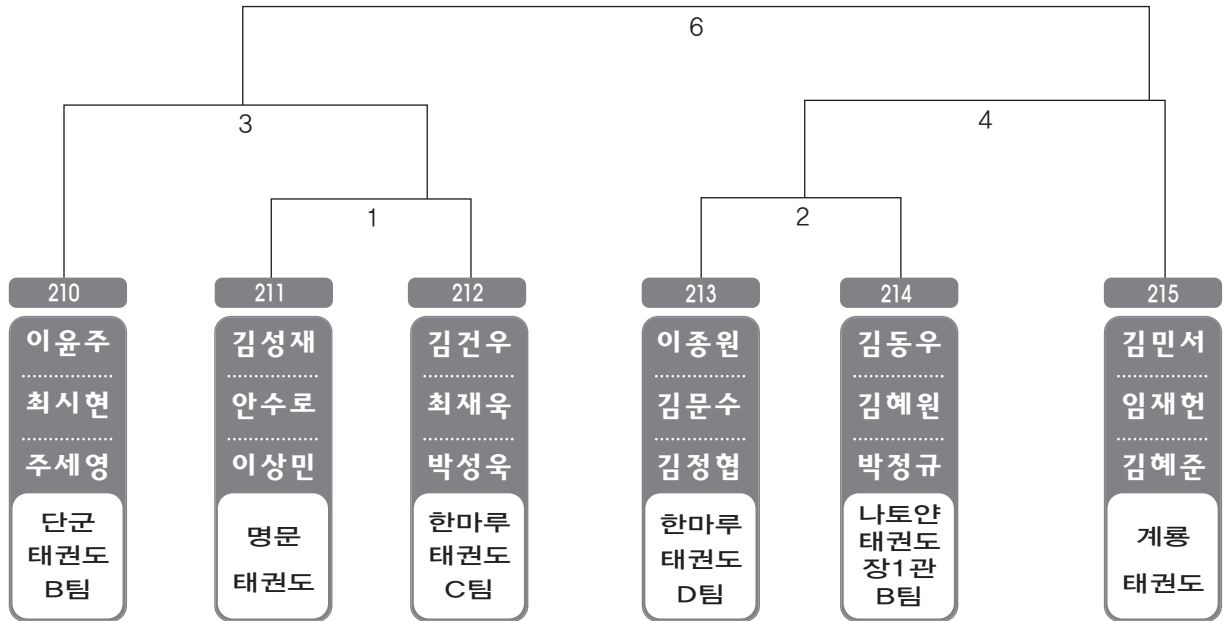

▶ 유급자 저학년 남자 8조(4) ◀ *코트 :

▶ 유급자 저학년 남자 9조(4) ◀ *코트 :

▶ 유급자 저학년 남자 10조(4) ◀ *코트 :

▶ 유급자 저학년 남자 11조(4) ◀ *코트 :

▶ 유급자 저학년 남자 12조(4) ◀ *코트 :

▶ 유급자 저학년 남자 13조(4) ◀ *코트 :

▶ 유급자 저학년 남자 14조(4) ◀ *코트 :

초등 고학년 유급자

▶ 유급자 고학년 남자 1조(4) ◀ *코트 :

▶ 유급자 고학년 남자 2조(4) ◀ *코트 :

ULSAN METROPOLITAN TAEKWONDO ASSOCIATION

어 / 머 / 니 / 부

▶ 어머니부 여자 1조(5) ◀ *코트 :

단체전

▶ 단체 초등 저학년부 남자 1조(7) ◀ *코트 :

▶ 단체 초등 저학년부 남자 2조(7) ◀ *코트 :

▶ 단체 초등 저학년부 남자 3조(7) ◀ *코트 :

▶ 단체 초등 고학년부 남자 1조(7) ◀ *코트 :

▶ 단체 초등 고학년부 남자 2조(6) ◀ *코트 :

▶ 단체 초등 고학년부 남자 3조(6) ◀ *코트 :

ULSAN METROPOLITAN TAEKWONDO ASSOCIATION

개인전

▶ **초등 1학년** 남자 1조(8) ◀ *코트 :

▶ **초등 1학년** 남자 2조(8) ◀ *코트 :