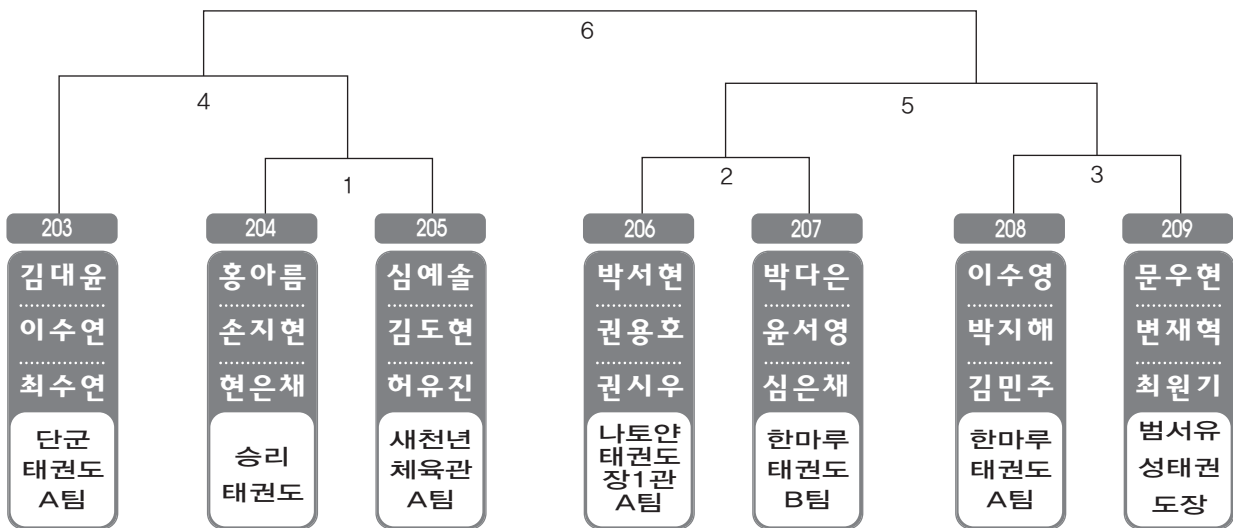

▶ 유급자 저학년 남자 8조(4) ◀ *코트 :

▶ 유급자 저학년 남자 9조(4) ◀ *코트 :

▶ 유급자 저학년 남자 10조(4) ◀ *코트 :

▶ 유급자 저학년 남자 11조(4) ◀ *코트 :

▶ 유급자 저학년 남자 12조(4) ◀ *코트 :

▶ 유급자 저학년 남자 13조(4) ◀ *코트 :

▶ 유급자 저학년 남자 14조(4) ◀ *코트 :

초등 고학년 유급자

▶ 유급자 고학년 남자 1조(4) ◀ *코트 :

▶ 유급자 고학년 남자 2조(4) ◀ *코트 :

ULSAN METROPOLITAN TAEKWONDO ASSOCIATION

어 / 머 / 니 / 부

▶ 어머니부 여자 1조(5) ◀ *코트 :

단체전

▶ 단체 초등 저학년부 남자 1조(7) ◀ *코트 :

▶ 단체 초등 저학년부 남자 2조(7) ◀ *코트 :

▶ 단체 초등 저학년부 남자 3조(7) ◀ *코트 :

▶ 단체 초등 고학년부 남자 1조(7) ◀ *코트 :

▶ 단체 초등 고학년부 남자 2조(6) ◀ *코트 :

▶ 단체 초등 고학년부 남자 3조(6) ◀ *코트 :

ULSAN METROPOLITAN TAEKWONDO ASSOCIATION

개인전

▶ **초등 1학년** 남자 1조(8) ◀ *코트 :

▶ **초등 1학년** 남자 2조(8) ◀ *코트 :