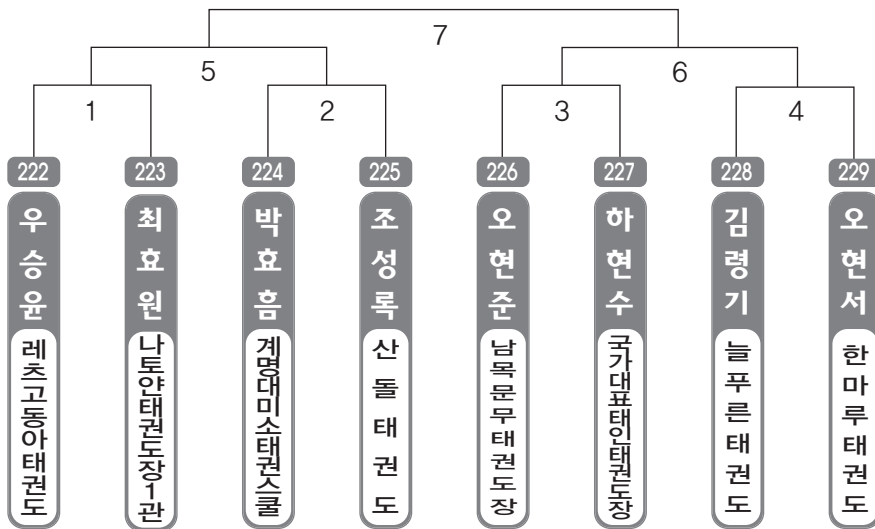

▶ 유급자 고학년 남자 1조(4) ◀ *코트 :

▶ 유급자 고학년 남자 2조(4) ◀ *코트 :

ULSAN METROPOLITAN TAEKWONDO ASSOCIATION

어 / 머 / 니 / 부

▶ 어머니부 여자 1조(5) ◀ *코트 :

단체전

▶ 단체 초등 저학년부 남자 1조(7) ◀ *코트 :

▶ 단체 초등 저학년부 남자 2조(7) ◀ *코트 :

▶ 단체 초등 저학년부 남자 3조(7) ◀ *코트 :

▶ 단체 초등 고학년부 남자 1조(7) ◀ *코트 :

▶ 단체 초등 고학년부 남자 2조(6) ◀ *코트 :

▶ 단체 초등 고학년부 남자 3조(6) ◀ *코트 :

ULSAN METROPOLITAN TAEKWONDO ASSOCIATION

개인전

▶ **초등 1학년** 남자 1조(8) ◀ *코트 :

▶ **초등 1학년** 남자 2조(8) ◀ *코트 :

제1회 울산광역시 태권도 권위장기 품새대회

▶ **초등 1학년** 남자 3조(8) ◀ *코트 :

▶ **초등 1학년** 남자 4조(7) ◀ *코트 :

▶ **초등 1학년** 여자 1조(9) ◀ *코트 :

▶ **초등 2학년** 남자 1조(8) ◀ *코트 :

▶ **초등 2학년** 남자 2조(8) ◀ *코트 :

▶ **초등 2학년** 남자 3조(8) ◀ *코트 :

▶ **초등 2학년** 남자 4조(8) ◀ *코트 :