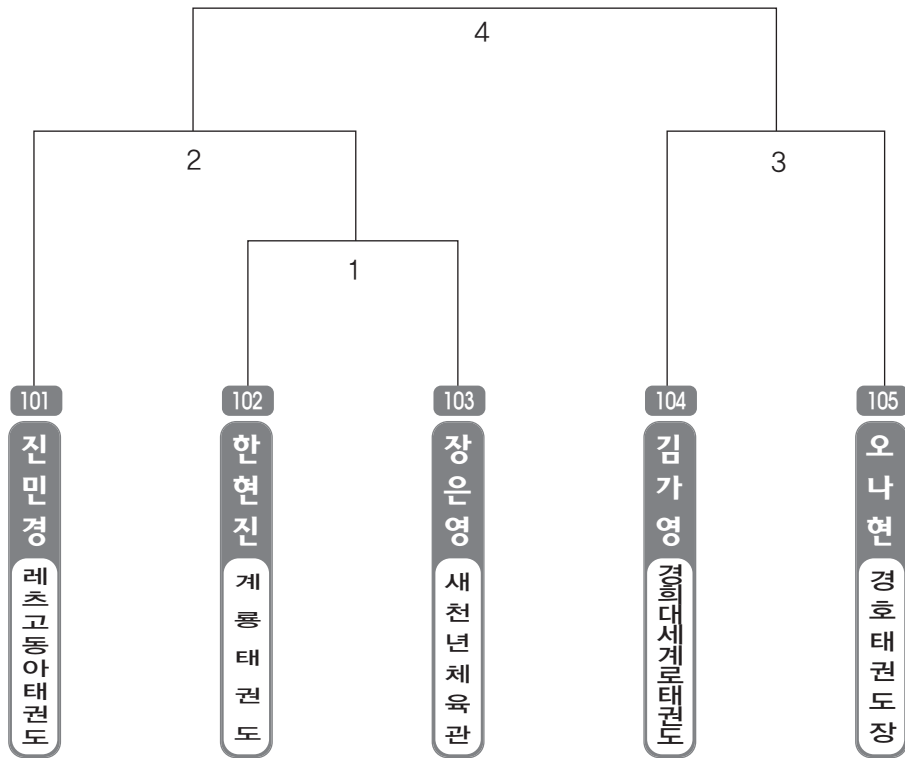

▶ **중등 1학년** 남자 1조(21) ◀ *코트 :

▶ **중등 1학년** 여자 1조(9) ◀ *코트 :

▶ **중등 2학년** 남자 1조(5) ◀ *코트 :

▶ **중등 2학년** 여자 1조(9) ◀ *코트 :

▶ 중등 3학년 남자 1조(12) ◀ *코트 :

▶ **고등 1학년** 남자 1조(4) ◀ *코트 :

▶ **고등 1학년** 여자 1조(6) ◀ *코트 :

▶ **고등 2학년** 남자 1조(12) ◀ *코트 :

▶ **고등 2학년** 여자 1조(6) ◀ *코트 :

▶ **고등 3학년** 남자 1조(5) ◀ *코트 :

▶ **고등 3학년** 여자 1조(5) ◀ *코트 :

▶ **대학/일반부** 남자 1조(4) ◀ *코트 :

▶ **대학/일반부** 여자 1조(3) ◀ *코트 :

ULSAN METROPOLITAN TAEKWONDO ASSOCIATION

초등 저학년 유급자

▶ 유급자 저학년 남자 1조(4) ◀ *코트 :

▶ 유급자 저학년 남자 2조(4) ◀ *코트 :

▶ 유급자 저학년 남자 3조(4) ◀ *코트 :

▶ 유급자 저학년 남자 4조(4) ◀ *코트 :

▶ 유급자 저학년 남자 5조(4) ◀ *코트 :

▶ 유급자 저학년 남자 6조(4) ◀ *코트 :

▶ 유급자 저학년 남자 7조(4) ◀ *코트 :