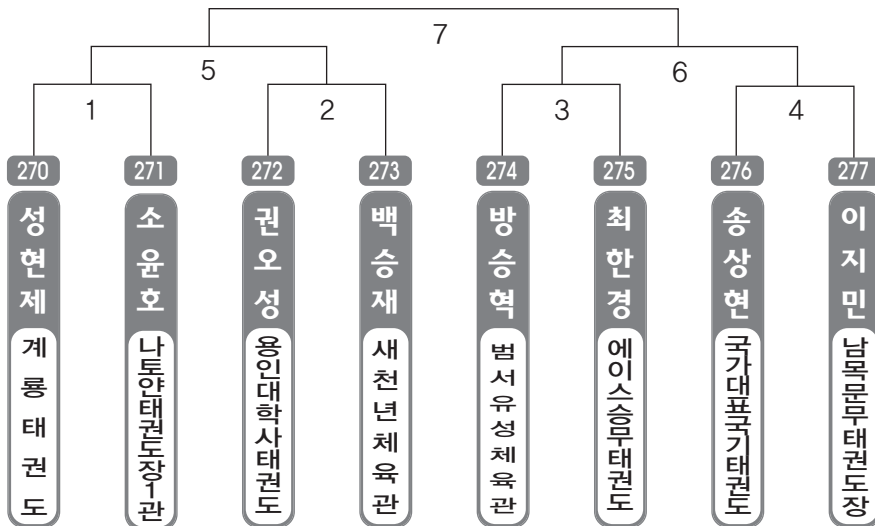

▶ 단체 초등 저학년부 남자 3조(7) ◀ *코트 :

▶ 단체 초등 고학년부 남자 1조(7) ◀ *코트 :

▶ 단체 초등 고학년부 남자 2조(6) ◀ *코트 :

▶ 단체 초등 고학년부 남자 3조(6) ◀ *코트 :

ULSAN METROPOLITAN TAEKWONDO ASSOCIATION

개인전

▶ **초등 1학년** 남자 1조(8) ◀ *코트 :

▶ **초등 1학년** 남자 2조(8) ◀ *코트 :

제1회 울산광역시 태권도 권위장기 품새대회

▶ **초등 1학년** 남자 3조(8) ◀ *코트 :

▶ **초등 1학년** 남자 4조(7) ◀ *코트 :

▶ **초등 1학년** 여자 1조(9) ◀ *코트 :

▶ **초등 2학년** 남자 1조(8) ◀ *코트 :

▶ **초등 2학년** 남자 2조(8) ◀ *코트 :

▶ **초등 2학년** 남자 3조(8) ◀ *코트 :

▶ **초등 2학년** 남자 4조(8) ◀ *코트 :

▶ **초등 2학년** 남자 5조(8) ◀ *코트 :

▶ **초등 2학년** 남자 6조(8) ◀ *코트 :

▶ **초등 2학년** 남자 7조(8) ◀ *코트 :

▶ **초등 2학년** 남자 8조(8) ◀ *코트 :

▶ **초등 2학년** 남자 9조(8) ◀ *코트 :

▶ **초등 2학년** 남자 10조(8) ◀ *코트 :

▶ **초등 2학년** 남자 11조(9) ◀ *코트 :

▶ **초등 2학년** 남자 12조(9) ◀ *코트 :

▶ **초등 2학년** 남자 13조(9) ◀ *코트 :

▶ **초등 2학년** 여자 1조(9) ◀ *코트 :

▶ **초등 2학년** 여자 2조(9) ◀ *코트 :

▶ **초등 2학년** 여자 3조(9) ◀ *코트 :

▶ **초등 3학년** 남자 1조(8) ◀ *코트 :

▶ **초등 3학년** 남자 2조(8) ◀ *코트 :