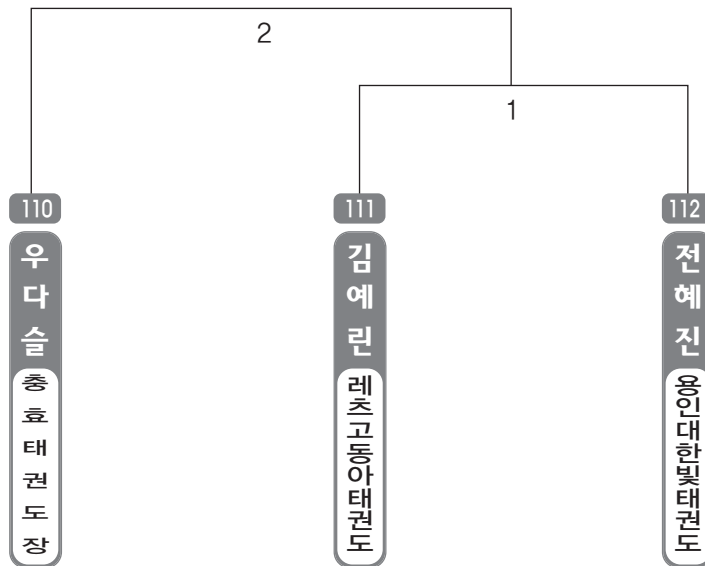

▶ **중등 1학년** 남자 1조(21) ◀ *코트 :

▶ **중등 1학년** 여자 1조(9) ◀ *코트 :

▶ **중등 2학년** 남자 1조(5) ◀ *코트 :

▶ **중등 2학년** 여자 1조(9) ◀ *코트 :

▶ 중등 3학년 남자 1조(12) ◀ *코트 :

▶ **고등 1학년** 남자 1조(4) ◀ *코트 :

▶ **고등 1학년** 여자 1조(6) ◀ *코트 :

▶ **고등 2학년** 남자 1조(12) ◀ *코트 :

▶ **고등 2학년** 여자 1조(6) ◀ *코트 :

▶ **고등 3학년** 남자 1조(5) ◀ *코트 :

▶ **고등 3학년** 여자 1조(5) ◀ *코트 :

▶ **대학/일반부** 남자 1조(4) ◀ *코트 :

▶ **대학/일반부** 여자 1조(3) ◀ *코트 :

ULSAN METROPOLITAN TAEKWONDO ASSOCIATION

초등 저학년 유급자

▶ 유급자 저학년 남자 1조(4) ◀ *코트 :

▶ 유급자 저학년 남자 2조(4) ◀ *코트 :

▶ 유급자 저학년 남자 3조(4) ◀ *코트 :

▶ 유급자 저학년 남자 4조(4) ◀ *코트 :

▶ 유급자 저학년 남자 5조(4) ◀ *코트 :

▶ 유급자 저학년 남자 6조(4) ◀ *코트 :

▶ 유급자 저학년 남자 7조(4) ◀ *코트 :