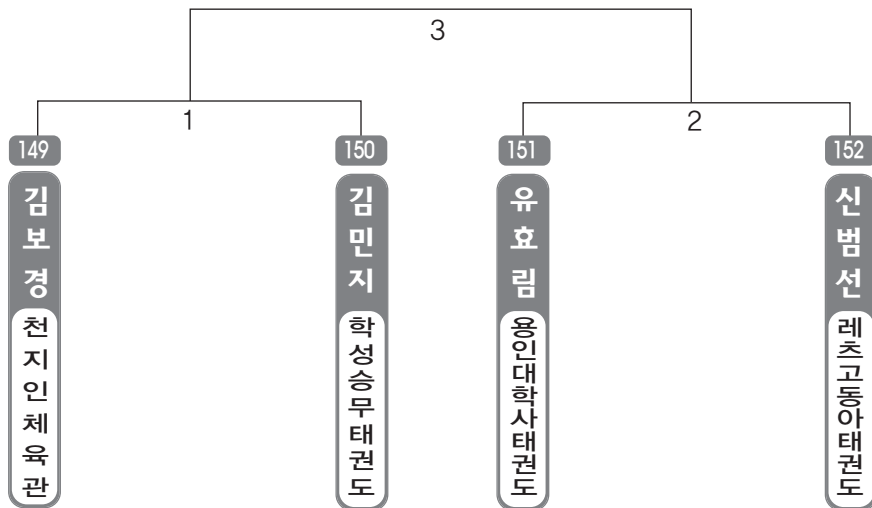

▶ **고등 2학년** 남자 1조(12) ◀ *코트 :

▶ **고등 2학년** 여자 1조(6) ◀ *코트 :

▶ **고등 3학년** 남자 1조(5) ◀ *코트 :

▶ **고등 3학년** 여자 1조(5) ◀ *코트 :

▶ **대학/일반부** 남자 1조(4) ◀ *코트 :

▶ **대학/일반부** 여자 1조(3) ◀ *코트 :

ULSAN METROPOLITAN TAEKWONDO ASSOCIATION

초등 저학년 유급자

▶ 유급자 저학년 남자 1조(4) ◀ *코트 :

▶ 유급자 저학년 남자 2조(4) ◀ *코트 :

▶ 유급자 저학년 남자 3조(4) ◀ *코트 :

▶ 유급자 저학년 남자 4조(4) ◀ *코트 :

▶ 유급자 저학년 남자 5조(4) ◀ *코트 :

▶ 유급자 저학년 남자 6조(4) ◀ *코트 :

▶ 유급자 저학년 남자 7조(4) ◀ *코트 :

▶ 유급자 저학년 남자 8조(4) ◀ *코트 :

▶ 유급자 저학년 남자 9조(4) ◀ *코트 :

▶ 유급자 저학년 남자 10조(4) ◀ *코트 :

▶ 유급자 저학년 남자 11조(4) ◀ *코트 :

▶ 유급자 저학년 남자 12조(4) ◀ *코트 :

▶ 유급자 저학년 남자 13조(4) ◀ *코트 :

▶ 유급자 저학년 남자 14조(4) ◀ *코트 :

초등 고학년 유급자