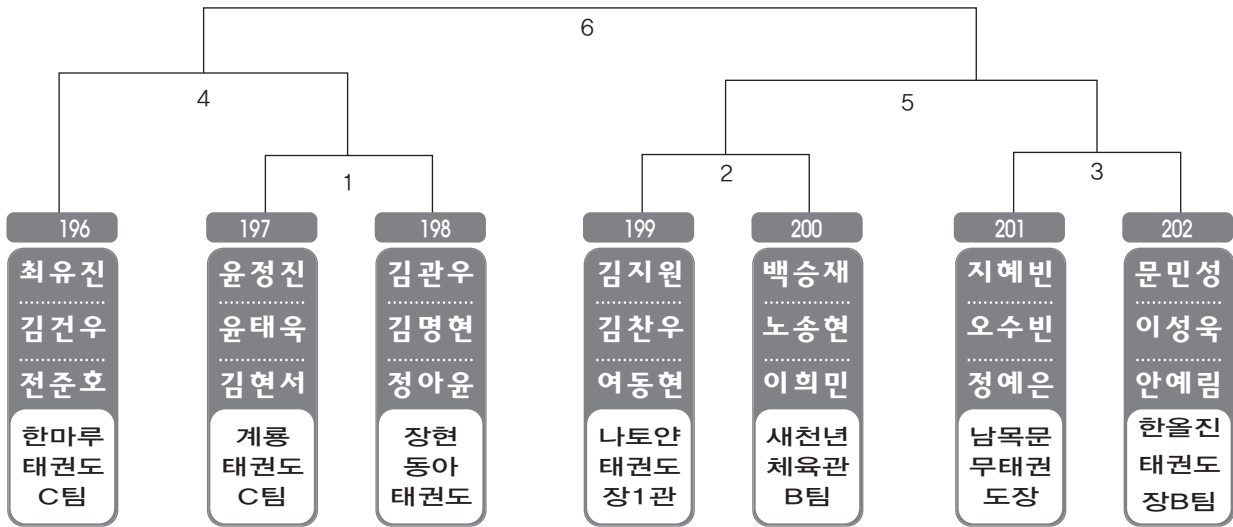

▶ 유급자 저학년 남자 8조(4) ◀ *코트 :

▶ 유급자 저학년 남자 9조(4) ◀ *코트 :

▶ 유급자 저학년 남자 10조(4) ◀ *코트 :

▶ 유급자 저학년 남자 11조(4) ◀ *코트 :

▶ 유급자 저학년 남자 12조(4) ◀ *코트 :

▶ 유급자 저학년 남자 13조(4) ◀ *코트 :

▶ 유급자 저학년 남자 14조(4) ◀ *코트 :

초등 고학년 유급자

▶ 유급자 고학년 남자 1조(4) ◀ *코트 :

▶ 유급자 고학년 남자 2조(4) ◀ *코트 :

ULSAN METROPOLITAN TAEKWONDO ASSOCIATION

어 / 머 / 니 / 부

▶ 어머니부 여자 1조(5) ◀ *코트 :

단체전

▶ 단체 초등 저학년부 남자 1조(7) ◀ *코트 :

▶ 단체 초등 저학년부 남자 2조(7) ◀ *코트 :

▶ 단체 초등 저학년부 남자 3조(7) ◀ *코트 :

▶ 단체 초등 고학년부 남자 1조(7) ◀ *코트 :

▶ 단체 초등 고학년부 남자 2조(6) ◀ *코트 :

▶ 단체 초등 고학년부 남자 3조(6) ◀ *코트 :

ULSAN METROPOLITAN TAEKWONDO ASSOCIATION

개인전

▶ **초등 1학년** 남자 1조(8) ◀ *코트 :

▶ **초등 1학년** 남자 2조(8) ◀ *코트 :