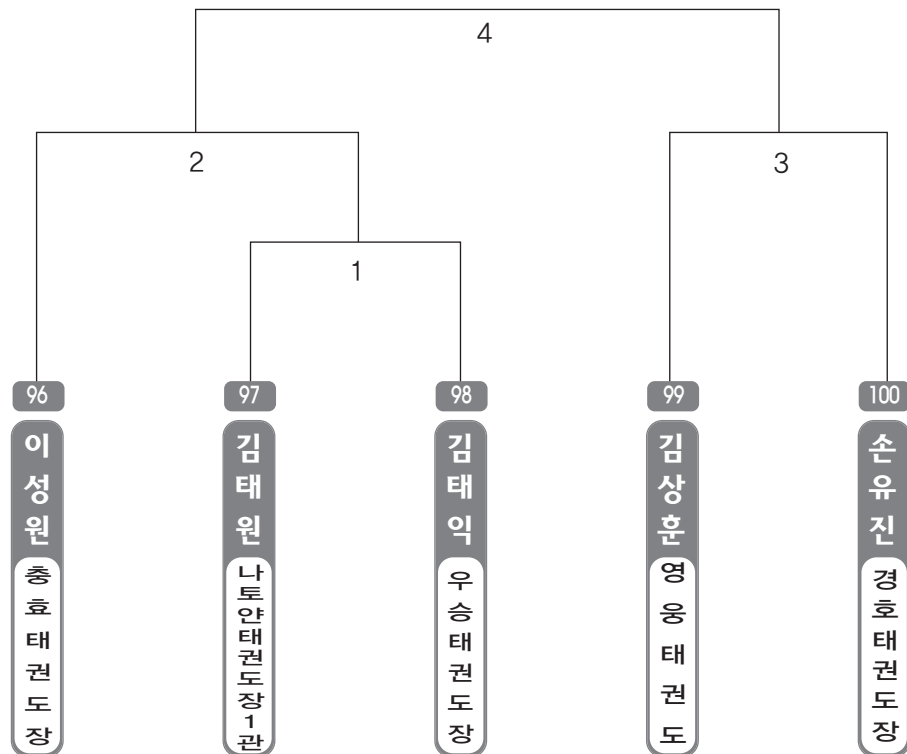

▶ **중등 1학년** 남자 1조(21) ◀ *코트 :

▶ **중등 1학년** 여자 1조(9) ◀ *코트 :

▶ **중등 2학년** 남자 1조(5) ◀ *코트 :

▶ **중등 2학년** 여자 1조(9) ◀ *코트 :

▶ 중등 3학년 남자 1조(12) ◀ *코트 :

▶ **고등 1학년** 남자 1조(4) ◀ *코트 :

▶ **고등 1학년** 여자 1조(6) ◀ *코트 :

▶ **고등 2학년** 남자 1조(12) ◀ *코트 :

▶ **고등 2학년** 여자 1조(6) ◀ *코트 :

▶ **고등 3학년** 남자 1조(5) ◀ *코트 :

▶ **고등 3학년** 여자 1조(5) ◀ *코트 :

▶ **대학/일반부** 남자 1조(4) ◀ *코트 :

▶ **대학/일반부** 여자 1조(3) ◀ *코트 :

ULSAN METROPOLITAN TAEKWONDO ASSOCIATION