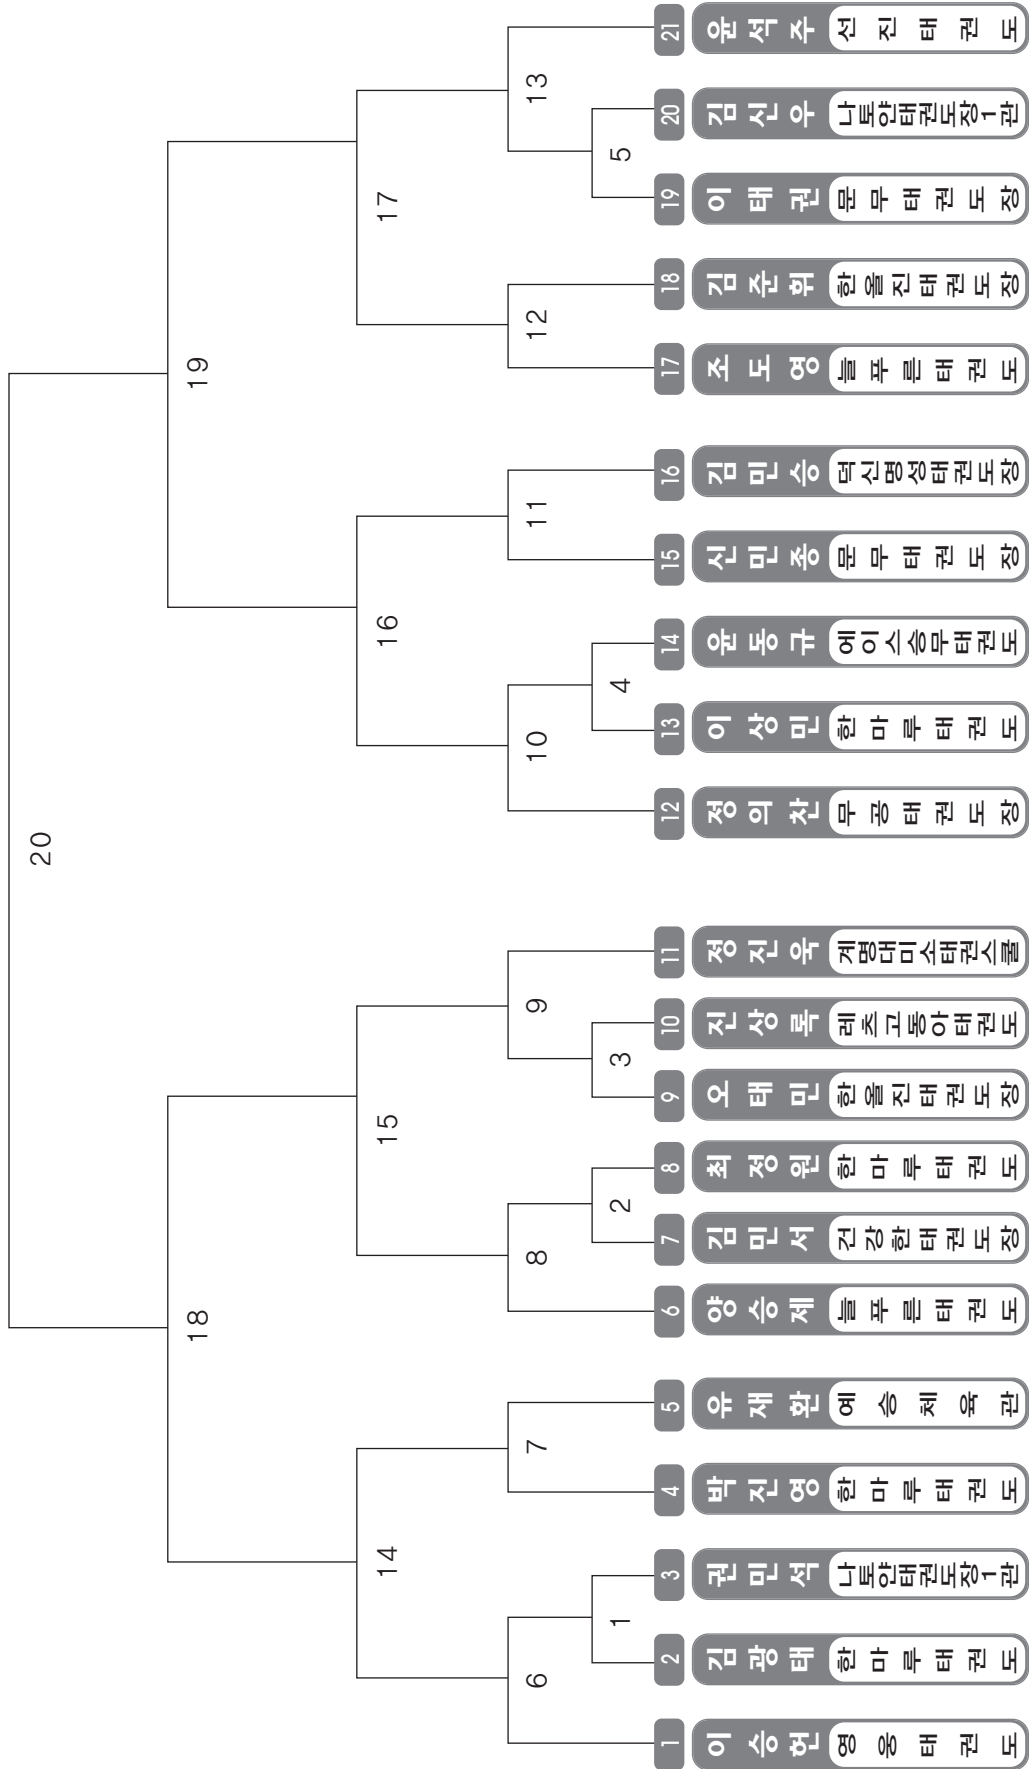

▶ **중등 1학년** 남자 1조(21) ◀ *코트 :

▶ **중등 1학년** 여자 1조(9) ◀ *코트 :

▶ **중등 2학년** 남자 1조(5) ◀ *코트 :

▶ **중등 2학년** 여자 1조(9) ◀ *코트 :

▶ 중등 3학년 남자 1조(12) ◀ *코트 :

▶ **고등 1학년** 남자 1조(4) ◀ *코트 :

▶ **고등 1학년** 여자 1조(6) ◀ *코트 :

▶ **고등 2학년** 남자 1조(12) ◀ *코트 :

▶ **고등 2학년** 여자 1조(6) ◀ *코트 :

▶ **고등 3학년** 남자 1조(5) ◀ *코트 :

▶ **고등 3학년** 여자 1조(5) ◀ *코트 :

▶ **대학/일반부** 남자 1조(4) ◀ *코트 :

▶ **대학/일반부** 여자 1조(3) ◀ *코트 :

ULSAN METROPOLITAN TAEKWONDO ASSOCIATION