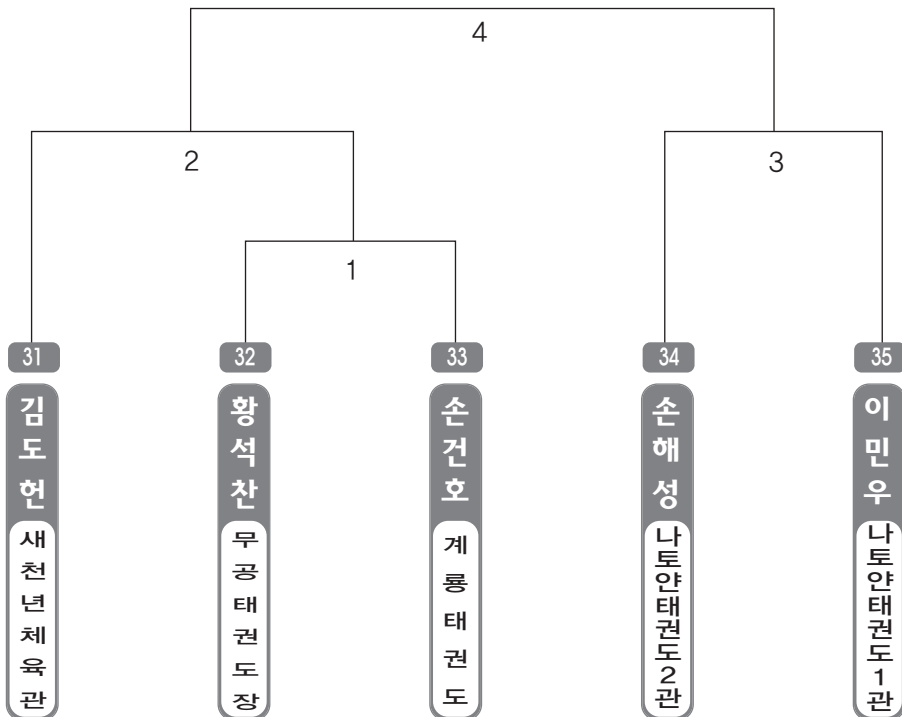

▶ **중등 1학년** 남자 1조(21) ◀ *코트 :

▶ **중등 1학년** 여자 1조(9) ◀ *코트 :

▶ **중등 2학년** 남자 1조(5) ◀ *코트 :

▶ **중등 2학년** 여자 1조(9) ◀ *코트 :

▶ 중등 3학년 남자 1조(12) ◀ *코트 :

▶ **고등 1학년** 남자 1조(4) ◀ *코트 :

▶ **고등 1학년** 여자 1조(6) ◀ *코트 :

▶ **고등 2학년** 남자 1조(12) ◀ *코트 :

▶ **고등 2학년** 여자 1조(6) ◀ *코트 :

▶ **고등 3학년** 남자 1조(5) ◀ *코트 :

▶ **고등 3학년** 여자 1조(5) ◀ *코트 :

▶ **대학/일반부** 남자 1조(4) ◀ *코트 :

▶ **대학/일반부** 여자 1조(3) ◀ *코트 :

ULSAN METROPOLITAN TAEKWONDO ASSOCIATION