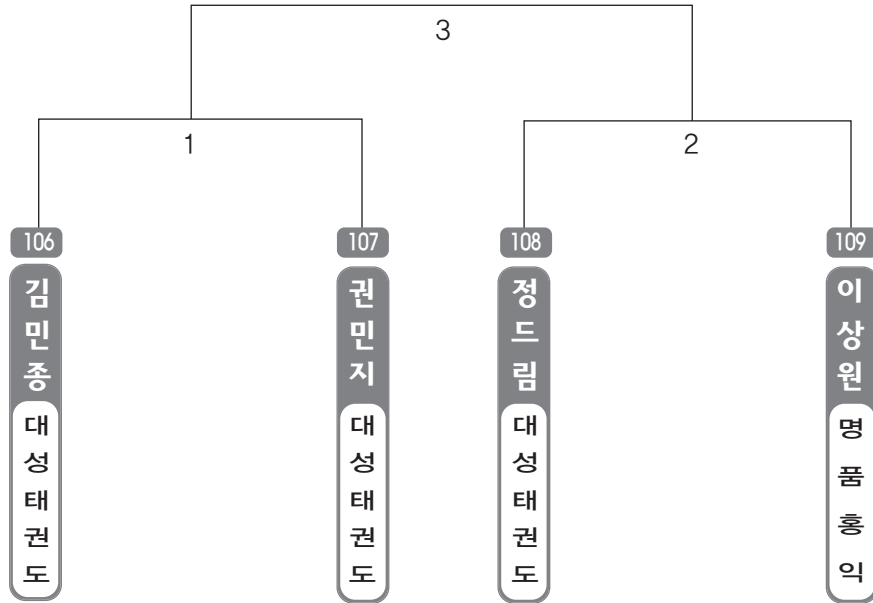

▶ **중등 1학년** 남자 1조(21) ◀ *코트 :

▶ **중등 1학년** 여자 1조(9) ◀ *코트 :

▶ **중등 2학년** 남자 1조(5) ◀ *코트 :

▶ **중등 2학년** 여자 1조(9) ◀ *코트 :

▶ 중등 3학년 남자 1조(12) ◀ *코트 :

▶ **고등 1학년** 남자 1조(4) ◀ *코트 :

▶ **고등 1학년** 여자 1조(6) ◀ *코트 :

▶ **고등 2학년** 남자 1조(12) ◀ *코트 :

▶ **고등 2학년** 여자 1조(6) ◀ *코트 :

▶ **고등 3학년** 남자 1조(5) ◀ *코트 :

▶ **고등 3학년** 여자 1조(5) ◀ *코트 :

▶ **대학/일반부** 남자 1조(4) ◀ *코트 :

▶ **대학/일반부** 여자 1조(3) ◀ *코트 :

ULSAN METROPOLITAN TAEKWONDO ASSOCIATION

초등 저학년 유급자

▶ 유급자 저학년 남자 1조(4) ◀ *코트 :

▶ 유급자 저학년 남자 2조(4) ◀ *코트 :

▶ 유급자 저학년 남자 3조(4) ◀ *코트 :

▶ 유급자 저학년 남자 4조(4) ◀ *코트 :

▶ 유급자 저학년 남자 5조(4) ◀ *코트 :

▶ 유급자 저학년 남자 6조(4) ◀ *코트 :

▶ 유급자 저학년 남자 7조(4) ◀ *코트 :