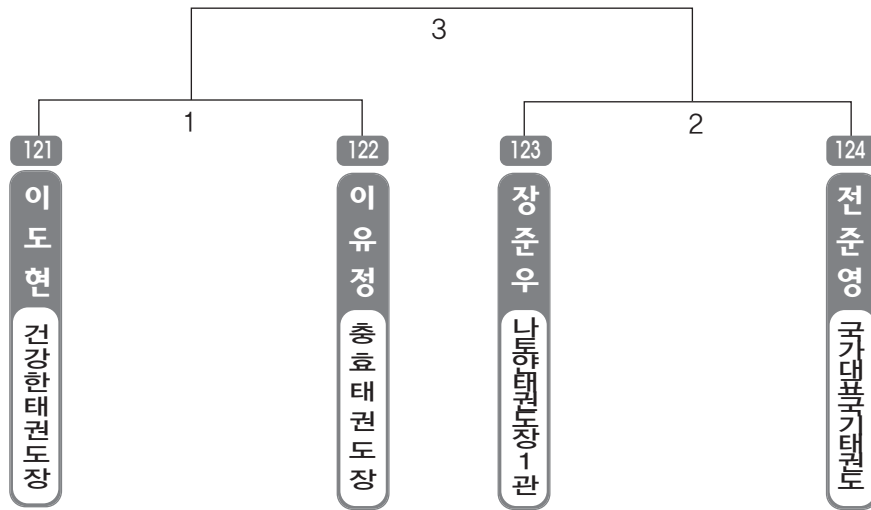

▶ **고등 2학년** 남자 1조(12) ◀ *코트 :

▶ **고등 2학년** 여자 1조(6) ◀ *코트 :

▶ **고등 3학년** 남자 1조(5) ◀ *코트 :

▶ **고등 3학년** 여자 1조(5) ◀ *코트 :

▶ **대학/일반부** 남자 1조(4) ◀ *코트 :

▶ **대학/일반부** 여자 1조(3) ◀ *코트 :

ULSAN METROPOLITAN TAEKWONDO ASSOCIATION

초등 저학년 유급자

▶ 유급자 저학년 남자 1조(4) ◀ *코트 :

▶ 유급자 저학년 남자 2조(4) ◀ *코트 :

▶ 유급자 저학년 남자 3조(4) ◀ *코트 :

▶ 유급자 저학년 남자 4조(4) ◀ *코트 :

▶ 유급자 저학년 남자 5조(4) ◀ *코트 :

▶ 유급자 저학년 남자 6조(4) ◀ *코트 :

▶ 유급자 저학년 남자 7조(4) ◀ *코트 :

▶ 유급자 저학년 남자 8조(4) ◀ *코트 :

▶ 유급자 저학년 남자 9조(4) ◀ *코트 :

▶ 유급자 저학년 남자 10조(4) ◀ *코트 :

▶ 유급자 저학년 남자 11조(4) ◀ *코트 :

▶ 유급자 저학년 남자 12조(4) ◀ *코트 :

▶ 유급자 저학년 남자 13조(4) ◀ *코트 :

▶ 유급자 저학년 남자 14조(4) ◀ *코트 :

초등 고학년 유급자