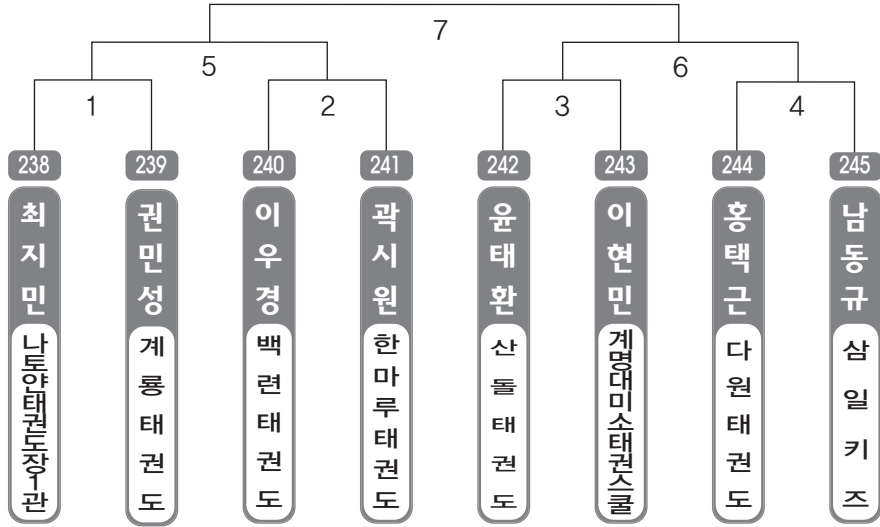

▶ 유급자 고학년 남자 1조(4) ◀ *코트 :

▶ 유급자 고학년 남자 2조(4) ◀ *코트 :

ULSAN METROPOLITAN TAEKWONDO ASSOCIATION

어 / 머 / 니 / 부

▶ 어머니부 여자 1조(5) ◀ *코트 :

단체전

▶ 단체 초등 저학년부 남자 1조(7) ◀ *코트 :

▶ 단체 초등 저학년부 남자 2조(7) ◀ *코트 :

▶ 단체 초등 저학년부 남자 3조(7) ◀ *코트 :

▶ 단체 초등 고학년부 남자 1조(7) ◀ *코트 :

▶ 단체 초등 고학년부 남자 2조(6) ◀ *코트 :

▶ 단체 초등 고학년부 남자 3조(6) ◀ *코트 :

ULSAN METROPOLITAN TAEKWONDO ASSOCIATION

개인전

▶ **초등 1학년** 남자 1조(8) ◀ *코트 :

▶ **초등 1학년** 남자 2조(8) ◀ *코트 :

제1회 울산광역시 태권도 권위장기 품새대회

▶ **초등 1학년** 남자 3조(8) ◀ *코트 :

▶ **초등 1학년** 남자 4조(7) ◀ *코트 :

▶ **초등 1학년** 여자 1조(9) ◀ *코트 :

▶ **초등 2학년** 남자 1조(8) ◀ *코트 :

▶ **초등 2학년** 남자 2조(8) ◀ *코트 :

▶ **초등 2학년** 남자 3조(8) ◀ *코트 :

▶ **초등 2학년** 남자 4조(8) ◀ *코트 :