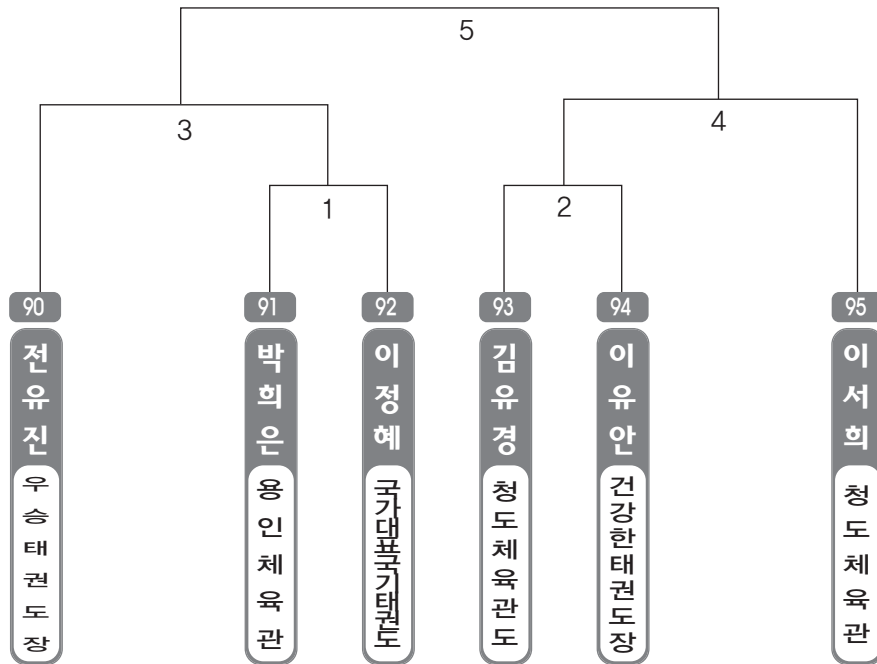

▶ **중등 1학년** 남자 1조(21) ◀ *코트 :

▶ **중등 1학년** 여자 1조(9) ◀ *코트 :

▶ **중등 2학년** 남자 1조(5) ◀ *코트 :

▶ **중등 2학년** 여자 1조(9) ◀ *코트 :

▶ 중등 3학년 남자 1조(12) ◀ *코트 :

▶ **고등 1학년** 남자 1조(4) ◀ *코트 :

▶ **고등 1학년** 여자 1조(6) ◀ *코트 :

▶ **고등 2학년** 남자 1조(12) ◀ *코트 :

▶ **고등 2학년** 여자 1조(6) ◀ *코트 :

▶ **고등 3학년** 남자 1조(5) ◀ *코트 :

▶ **고등 3학년** 여자 1조(5) ◀ *코트 :

▶ **대학/일반부** 남자 1조(4) ◀ *코트 :

▶ **대학/일반부** 여자 1조(3) ◀ *코트 :

ULSAN METROPOLITAN TAEKWONDO ASSOCIATION