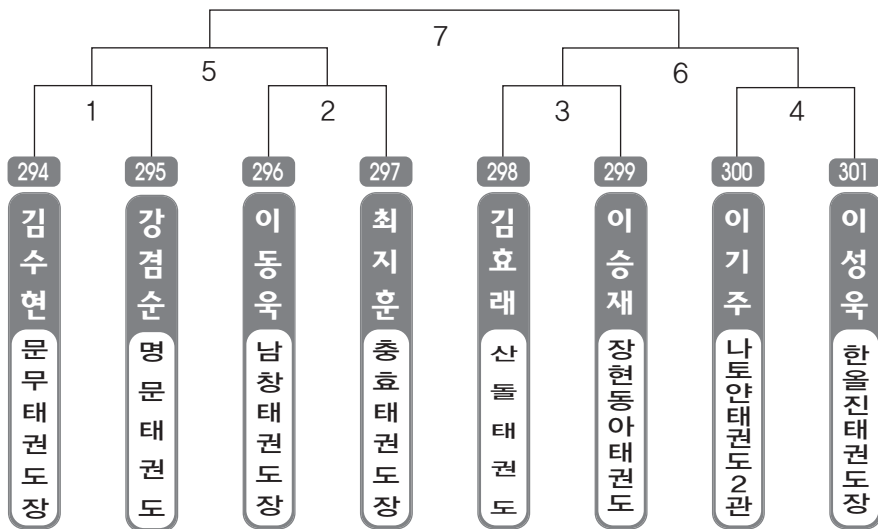

▶ 단체 초등 저학년부 남자 3조(7) ◀ *코트 :

▶ 단체 초등 고학년부 남자 1조(7) ◀ *코트 :

▶ 단체 초등 고학년부 남자 2조(6) ◀ *코트 :

▶ 단체 초등 고학년부 남자 3조(6) ◀ *코트 :

ULSAN METROPOLITAN TAEKWONDO ASSOCIATION

개인전

▶ **초등 1학년** 남자 1조(8) ◀ *코트 :

▶ **초등 1학년** 남자 2조(8) ◀ *코트 :

제1회 울산광역시 태권도 권위장기 품새대회

▶ **초등 1학년** 남자 3조(8) ◀ *코트 :

▶ **초등 1학년** 남자 4조(7) ◀ *코트 :

▶ **초등 1학년** 여자 1조(9) ◀ *코트 :

▶ **초등 2학년** 남자 1조(8) ◀ *코트 :

▶ **초등 2학년** 남자 2조(8) ◀ *코트 :

▶ **초등 2학년** 남자 3조(8) ◀ *코트 :

▶ **초등 2학년** 남자 4조(8) ◀ *코트 :

▶ **초등 2학년** 남자 5조(8) ◀ *코트 :

▶ **초등 2학년** 남자 6조(8) ◀ *코트 :

▶ **초등 2학년** 남자 7조(8) ◀ *코트 :

▶ **초등 2학년** 남자 8조(8) ◀ *코트 :

▶ **초등 2학년** 남자 9조(8) ◀ *코트 :

▶ **초등 2학년** 남자 10조(8) ◀ *코트 :

▶ **초등 2학년** 남자 11조(9) ◀ *코트 :