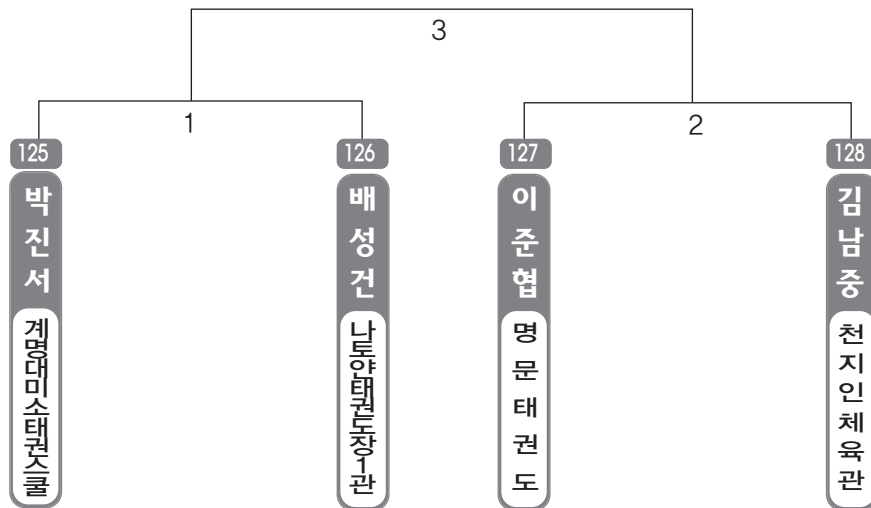

▶ **고등 2학년** 남자 1조(12) ◀ *코트 :

▶ **고등 2학년** 여자 1조(6) ◀ *코트 :

▶ **고등 3학년** 남자 1조(5) ◀ *코트 :

▶ **고등 3학년** 여자 1조(5) ◀ *코트 :

▶ **대학/일반부** 남자 1조(4) ◀ *코트 :

▶ **대학/일반부** 여자 1조(3) ◀ *코트 :

ULSAN METROPOLITAN TAEKWONDO ASSOCIATION

초등 저학년 유급자

▶ 유급자 저학년 남자 1조(4) ◀ *코트 :

▶ 유급자 저학년 남자 2조(4) ◀ *코트 :

▶ 유급자 저학년 남자 3조(4) ◀ *코트 :

▶ 유급자 저학년 남자 4조(4) ◀ *코트 :

▶ 유급자 저학년 남자 5조(4) ◀ *코트 :

▶ 유급자 저학년 남자 6조(4) ◀ *코트 :

▶ 유급자 저학년 남자 7조(4) ◀ *코트 :

▶ 유급자 저학년 남자 8조(4) ◀ *코트 :

▶ 유급자 저학년 남자 9조(4) ◀ *코트 :

▶ 유급자 저학년 남자 10조(4) ◀ *코트 :

▶ 유급자 저학년 남자 11조(4) ◀ *코트 :

▶ 유급자 저학년 남자 12조(4) ◀ *코트 :

▶ 유급자 저학년 남자 13조(4) ◀ *코트 :

▶ 유급자 저학년 남자 14조(4) ◀ *코트 :

초등 고학년 유급자