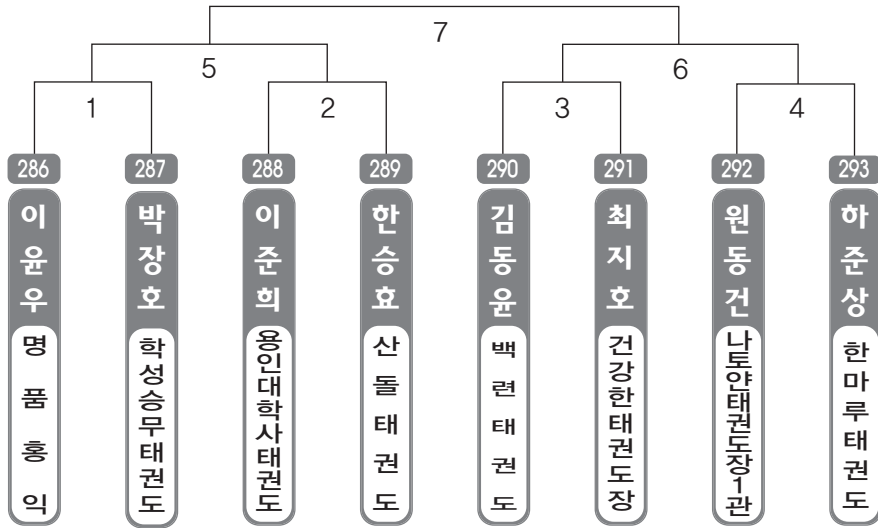

▶ 단체 초등 저학년부 남자 3조(7) ◀ *코트 :

▶ 단체 초등 고학년부 남자 1조(7) ◀ *코트 :

▶ 단체 초등 고학년부 남자 2조(6) ◀ *코트 :

▶ 단체 초등 고학년부 남자 3조(6) ◀ *코트 :

ULSAN METROPOLITAN TAEKWONDO ASSOCIATION

개인전

▶ **초등 1학년** 남자 1조(8) ◀ *코트 :

▶ **초등 1학년** 남자 2조(8) ◀ *코트 :

제1회 울산광역시 태권도 권위장기 품새대회

▶ **초등 1학년** 남자 3조(8) ◀ *코트 :

▶ **초등 1학년** 남자 4조(7) ◀ *코트 :

▶ **초등 1학년** 여자 1조(9) ◀ *코트 :

▶ **초등 2학년** 남자 1조(8) ◀ *코트 :

▶ **초등 2학년** 남자 2조(8) ◀ *코트 :

▶ **초등 2학년** 남자 3조(8) ◀ *코트 :

▶ **초등 2학년** 남자 4조(8) ◀ *코트 :

▶ **초등 2학년** 남자 5조(8) ◀ *코트 :

▶ **초등 2학년** 남자 6조(8) ◀ *코트 :

▶ **초등 2학년** 남자 7조(8) ◀ *코트 :

▶ **초등 2학년** 남자 8조(8) ◀ *코트 :

▶ **초등 2학년** 남자 9조(8) ◀ *코트 :

▶ **초등 2학년** 남자 10조(8) ◀ *코트 :

▶ **초등 2학년** 남자 11조(9) ◀ *코트 :