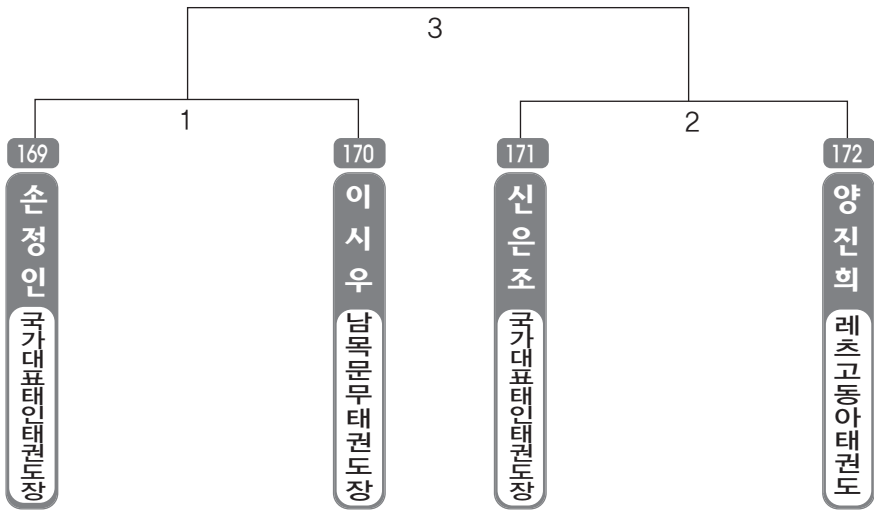

초등 저학년 유급자

▶ 유급자 저학년 남자 1조(4) ◀ *코트 :

▶ 유급자 저학년 남자 2조(4) ◀ *코트 :

▶ 유급자 저학년 남자 3조(4) ◀ *코트 :

▶ 유급자 저학년 남자 4조(4) ◀ *코트 :

▶ 유급자 저학년 남자 5조(4) ◀ *코트 :

▶ 유급자 저학년 남자 6조(4) ◀ *코트 :

▶ 유급자 저학년 남자 7조(4) ◀ *코트 :

▶ 유급자 저학년 남자 8조(4) ◀ *코트 :

▶ 유급자 저학년 남자 9조(4) ◀ *코트 :

▶ 유급자 저학년 남자 10조(4) ◀ *코트 :

▶ 유급자 저학년 남자 11조(4) ◀ *코트 :

▶ 유급자 저학년 남자 12조(4) ◀ *코트 :

▶ 유급자 저학년 남자 13조(4) ◀ *코트 :

▶ 유급자 저학년 남자 14조(4) ◀ *코트 :

초등 고학년 유급자

▶ 유급자 고학년 남자 1조(4) ◀ *코트 :

▶ 유급자 고학년 남자 2조(4) ◀ *코트 :

ULSAN METROPOLITAN TAEKWONDO ASSOCIATION

어 / 머 / 니 / 부

▶ 어머니부 여자 1조(5) ◀ *코트 :

단체전

▶ 단체 초등 저학년부 남자 1조(7) ◀ *코트 :

▶ 단체 초등 저학년부 남자 2조(7) ◀ *코트 :