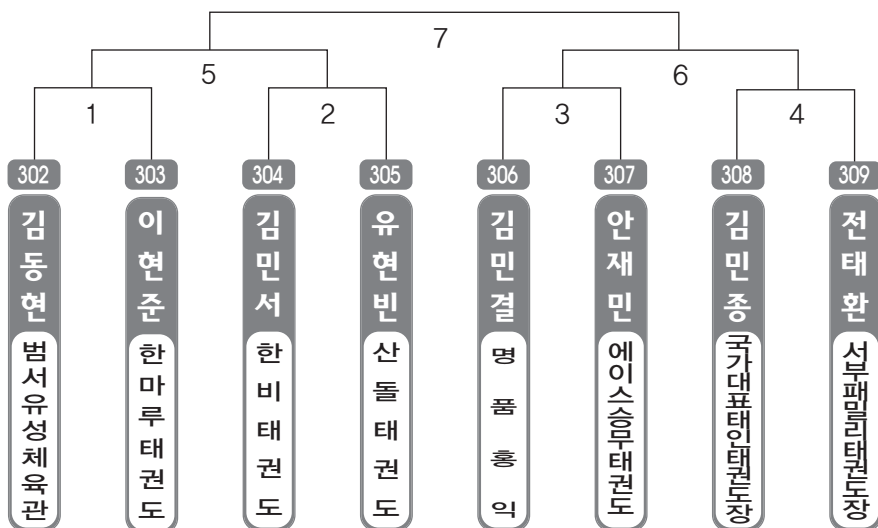

▶ 단체 초등 저학년부 남자 3조(7) ◀ *코트 :

▶ 단체 초등 고학년부 남자 1조(7) ◀ *코트 :

▶ 단체 초등 고학년부 남자 2조(6) ◀ *코트 :

▶ 단체 초등 고학년부 남자 3조(6) ◀ *코트 :

ULSAN METROPOLITAN TAEKWONDO ASSOCIATION

개인전

▶ **초등 1학년** 남자 1조(8) ◀ *코트 :

▶ **초등 1학년** 남자 2조(8) ◀ *코트 :

제1회 울산광역시 태권도 권위장기 품새대회

▶ **초등 1학년** 남자 3조(8) ◀ *코트 :

▶ **초등 1학년** 남자 4조(7) ◀ *코트 :

▶ **초등 1학년** 여자 1조(9) ◀ *코트 :

▶ **초등 2학년** 남자 1조(8) ◀ *코트 :

▶ **초등 2학년** 남자 2조(8) ◀ *코트 :

▶ **초등 2학년** 남자 3조(8) ◀ *코트 :

▶ **초등 2학년** 남자 4조(8) ◀ *코트 :

▶ **초등 2학년** 남자 5조(8) ◀ *코트 :

▶ **초등 2학년** 남자 6조(8) ◀ *코트 :

▶ **초등 2학년** 남자 7조(8) ◀ *코트 :

▶ **초등 2학년** 남자 8조(8) ◀ *코트 :

▶ **초등 2학년** 남자 9조(8) ◀ *코트 :

▶ **초등 2학년** 남자 10조(8) ◀ *코트 :

▶ **초등 2학년** 남자 11조(9) ◀ *코트 :