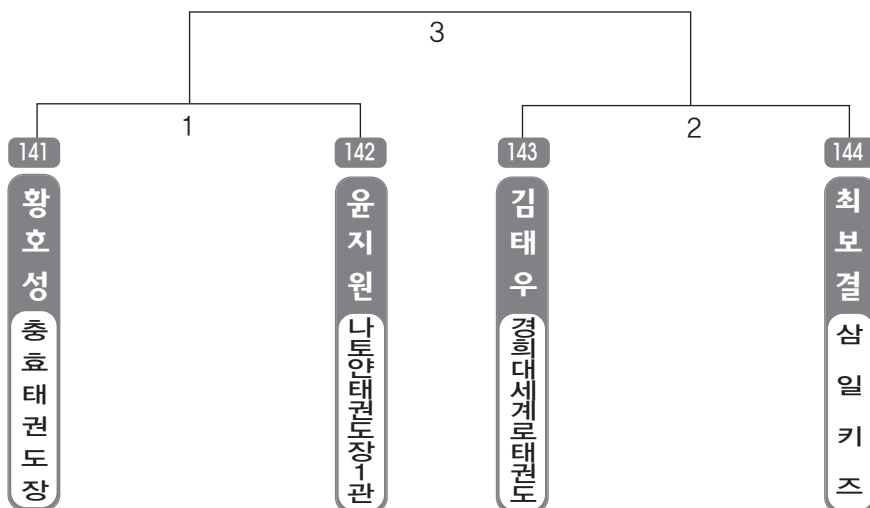

▶ **고등 2학년** 남자 1조(12) ◀ *코트 :

▶ **고등 2학년** 여자 1조(6) ◀ *코트 :

▶ **고등 3학년** 남자 1조(5) ◀ *코트 :

▶ **고등 3학년** 여자 1조(5) ◀ *코트 :

▶ **대학/일반부** 남자 1조(4) ◀ *코트 :

▶ **대학/일반부** 여자 1조(3) ◀ *코트 :

ULSAN METROPOLITAN TAEKWONDO ASSOCIATION

초등 저학년 유급자

▶ 유급자 저학년 남자 1조(4) ◀ *코트 :

▶ 유급자 저학년 남자 2조(4) ◀ *코트 :

▶ 유급자 저학년 남자 3조(4) ◀ *코트 :

▶ 유급자 저학년 남자 4조(4) ◀ *코트 :

▶ 유급자 저학년 남자 5조(4) ◀ *코트 :

▶ 유급자 저학년 남자 6조(4) ◀ *코트 :

▶ 유급자 저학년 남자 7조(4) ◀ *코트 :

▶ 유급자 저학년 남자 8조(4) ◀ *코트 :

▶ 유급자 저학년 남자 9조(4) ◀ *코트 :

▶ 유급자 저학년 남자 10조(4) ◀ *코트 :

▶ 유급자 저학년 남자 11조(4) ◀ *코트 :

▶ 유급자 저학년 남자 12조(4) ◀ *코트 :

▶ 유급자 저학년 남자 13조(4) ◀ *코트 :

▶ 유급자 저학년 남자 14조(4) ◀ *코트 :

초등 고학년 유급자