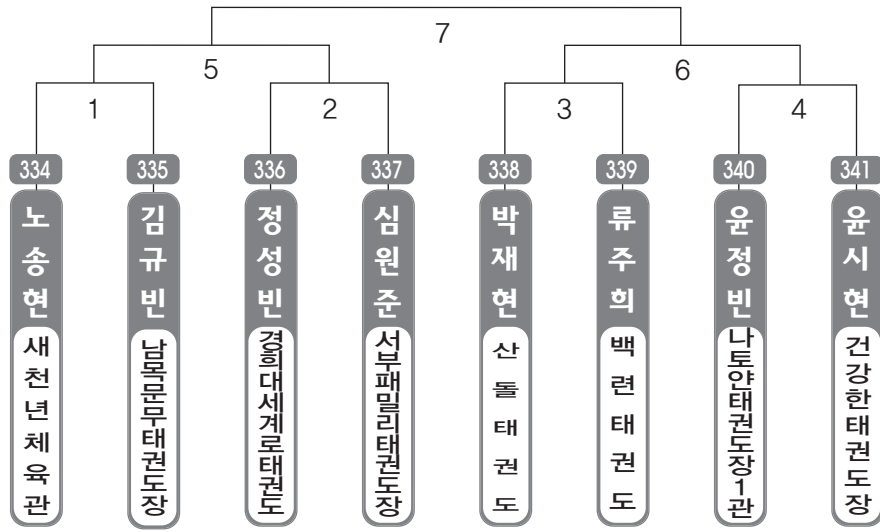

제1회 울산광역시 태권도 권위장기 품새대회

▶ **초등 1학년** 남자 3조(8) ◀ *코트 :

▶ **초등 1학년** 남자 4조(7) ◀ *코트 :

▶ **초등 1학년** 여자 1조(9) ◀ *코트 :

▶ **초등 2학년** 남자 1조(8) ◀ *코트 :

▶ **초등 2학년** 남자 2조(8) ◀ *코트 :

▶ **초등 2학년** 남자 3조(8) ◀ *코트 :

▶ **초등 2학년** 남자 4조(8) ◀ *코트 :

▶ **초등 2학년** 남자 5조(8) ◀ *코트 :

▶ **초등 2학년** 남자 6조(8) ◀ *코트 :

▶ **초등 2학년** 남자 7조(8) ◀ *코트 :

▶ **초등 2학년** 남자 8조(8) ◀ *코트 :

▶ **초등 2학년** 남자 9조(8) ◀ *코트 :

▶ **초등 2학년** 남자 10조(8) ◀ *코트 :

▶ **초등 2학년** 남자 11조(9) ◀ *코트 :

▶ **초등 2학년** 남자 12조(9) ◀ *코트 :

▶ **초등 2학년** 남자 13조(9) ◀ *코트 :

▶ **초등 2학년** 여자 1조(9) ◀ *코트 :

▶ **초등 2학년** 여자 2조(9) ◀ *코트 :

▶ **초등 2학년** 여자 3조(9) ◀ *코트 :

▶ **초등 3학년** 남자 1조(8) ◀ *코트 :

▶ **초등 3학년** 남자 2조(8) ◀ *코트 :