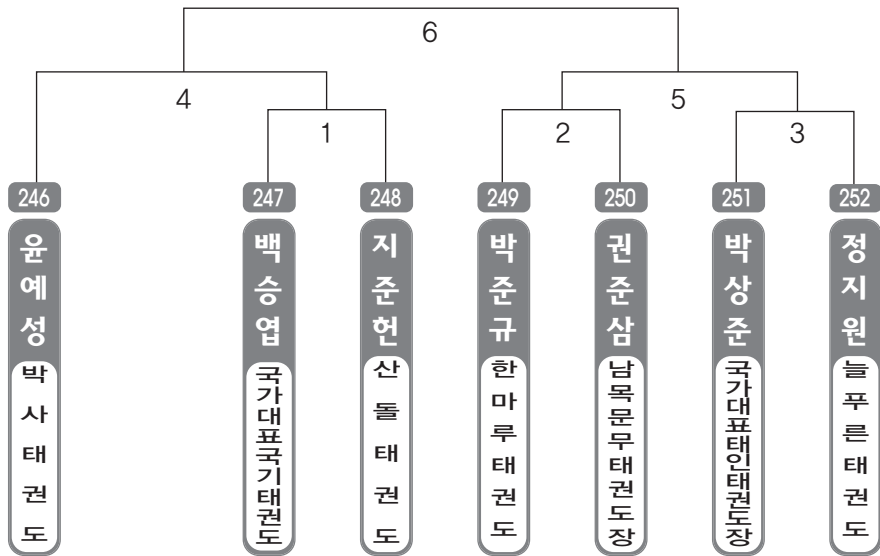

▶ 단체 초등 저학년부 남자 3조(7) ◀ *코트 :

▶ 단체 초등 고학년부 남자 1조(7) ◀ *코트 :

▶ 단체 초등 고학년부 남자 2조(6) ◀ *코트 :

▶ 단체 초등 고학년부 남자 3조(6) ◀ *코트 :

ULSAN METROPOLITAN TAEKWONDO ASSOCIATION

개인전

▶ **초등 1학년** 남자 1조(8) ◀ *코트 :

▶ **초등 1학년** 남자 2조(8) ◀ *코트 :

제1회 울산광역시 태권도 권위장기 품새대회

▶ **초등 1학년** 남자 3조(8) ◀ *코트 :

▶ **초등 1학년** 남자 4조(7) ◀ *코트 :

▶ **초등 1학년** 여자 1조(9) ◀ *코트 :

▶ **초등 2학년** 남자 1조(8) ◀ *코트 :

▶ **초등 2학년** 남자 2조(8) ◀ *코트 :

▶ **초등 2학년** 남자 3조(8) ◀ *코트 :

▶ **초등 2학년** 남자 4조(8) ◀ *코트 :