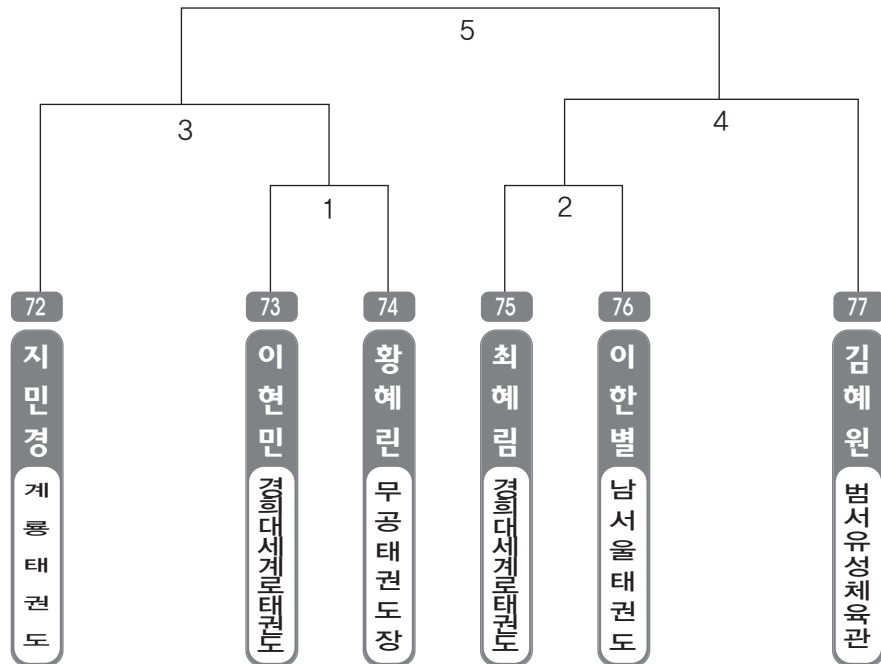

▶ **중등 1학년** 남자 1조(21) ◀ *코트 :

▶ **중등 1학년** 여자 1조(9) ◀ *코트 :

▶ **중등 2학년** 남자 1조(5) ◀ *코트 :

▶ **중등 2학년** 여자 1조(9) ◀ *코트 :

▶ 중등 3학년 남자 1조(12) ◀ *코트 :

▶ **고등 1학년** 남자 1조(4) ◀ *코트 :

▶ **고등 1학년** 여자 1조(6) ◀ *코트 :

▶ **고등 2학년** 남자 1조(12) ◀ *코트 :

▶ **고등 2학년** 여자 1조(6) ◀ *코트 :

▶ **고등 3학년** 남자 1조(5) ◀ *코트 :

▶ **고등 3학년** 여자 1조(5) ◀ *코트 :

▶ **대학/일반부** 남자 1조(4) ◀ *코트 :

▶ **대학/일반부** 여자 1조(3) ◀ *코트 :

ULSAN METROPOLITAN TAEKWONDO ASSOCIATION