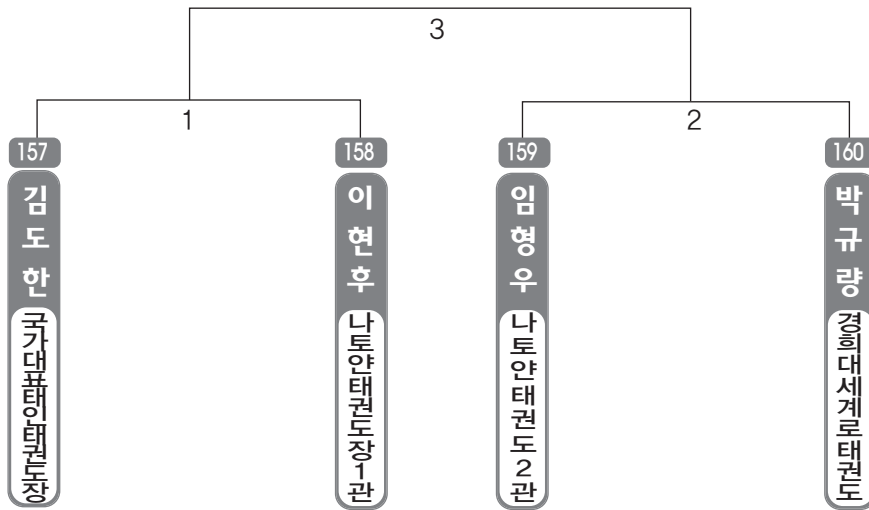

▶ 유급자 저학년 남자 8조(4) ◀ *코트 :

▶ 유급자 저학년 남자 9조(4) ◀ *코트 :

▶ 유급자 저학년 남자 10조(4) ◀ *코트 :

▶ 유급자 저학년 남자 11조(4) ◀ *코트 :

▶ 유급자 저학년 남자 12조(4) ◀ *코트 :

▶ 유급자 저학년 남자 13조(4) ◀ *코트 :

▶ 유급자 저학년 남자 14조(4) ◀ *코트 :

초등 고학년 유급자

▶ 유급자 고학년 남자 1조(4) ◀ *코트 :

▶ 유급자 고학년 남자 2조(4) ◀ *코트 :

ULSAN METROPOLITAN TAEKWONDO ASSOCIATION

어 / 머 / 니 / 부

▶ 어머니부 여자 1조(5) ◀ *코트 :

단체전

▶ 단체 초등 저학년부 남자 1조(7) ◀ *코트 :

▶ 단체 초등 저학년부 남자 2조(7) ◀ *코트 :