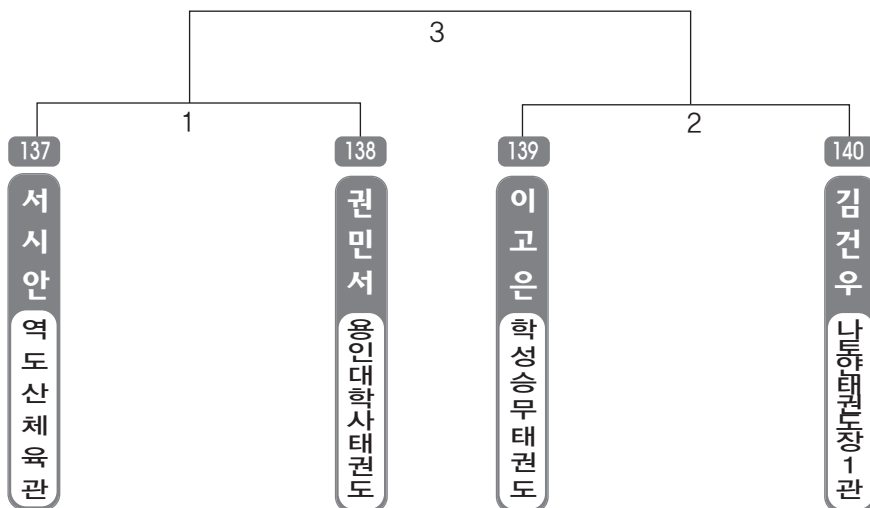

▶ **고등 2학년** 남자 1조(12) ◀ *코트 :

▶ **고등 2학년** 여자 1조(6) ◀ *코트 :

▶ **고등 3학년** 남자 1조(5) ◀ *코트 :

▶ **고등 3학년** 여자 1조(5) ◀ *코트 :

▶ **대학/일반부** 남자 1조(4) ◀ *코트 :

▶ **대학/일반부** 여자 1조(3) ◀ *코트 :

ULSAN METROPOLITAN TAEKWONDO ASSOCIATION

초등 저학년 유급자

▶ 유급자 저학년 남자 1조(4) ◀ *코트 :

▶ 유급자 저학년 남자 2조(4) ◀ *코트 :

▶ 유급자 저학년 남자 3조(4) ◀ *코트 :

▶ 유급자 저학년 남자 4조(4) ◀ *코트 :

▶ 유급자 저학년 남자 5조(4) ◀ *코트 :

▶ 유급자 저학년 남자 6조(4) ◀ *코트 :

▶ 유급자 저학년 남자 7조(4) ◀ *코트 :

▶ 유급자 저학년 남자 8조(4) ◀ *코트 :

▶ 유급자 저학년 남자 9조(4) ◀ *코트 :

▶ 유급자 저학년 남자 10조(4) ◀ *코트 :

▶ 유급자 저학년 남자 11조(4) ◀ *코트 :

▶ 유급자 저학년 남자 12조(4) ◀ *코트 :

▶ 유급자 저학년 남자 13조(4) ◀ *코트 :

▶ 유급자 저학년 남자 14조(4) ◀ *코트 :

초등 고학년 유급자