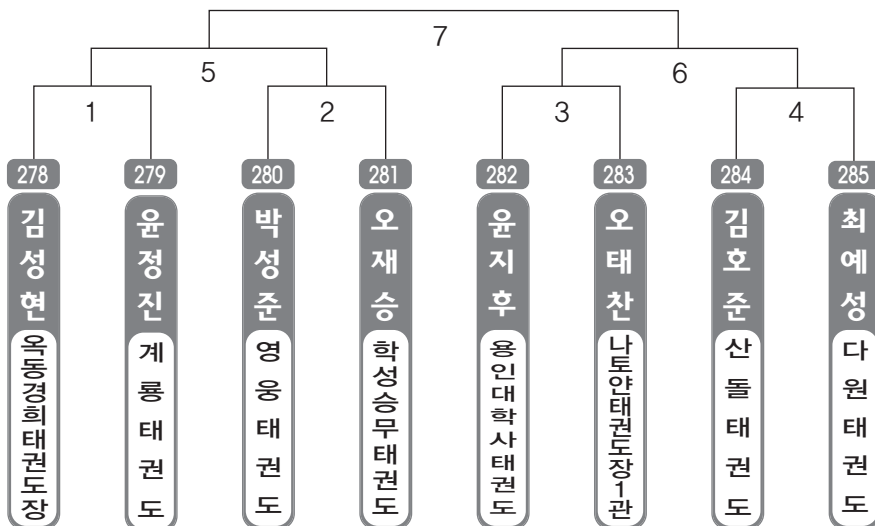

▶ 단체 초등 저학년부 남자 3조(7) ◀ *코트 :

▶ 단체 초등 고학년부 남자 1조(7) ◀ *코트 :

▶ 단체 초등 고학년부 남자 2조(6) ◀ *코트 :

▶ 단체 초등 고학년부 남자 3조(6) ◀ *코트 :

ULSAN METROPOLITAN TAEKWONDO ASSOCIATION

개인전

▶ **초등 1학년** 남자 1조(8) ◀ *코트 :

▶ **초등 1학년** 남자 2조(8) ◀ *코트 :

제1회 울산광역시 태권도 권위장기 품새대회

▶ **초등 1학년** 남자 3조(8) ◀ *코트 :

▶ **초등 1학년** 남자 4조(7) ◀ *코트 :

▶ **초등 1학년** 여자 1조(9) ◀ *코트 :

▶ **초등 2학년** 남자 1조(8) ◀ *코트 :

▶ **초등 2학년** 남자 2조(8) ◀ *코트 :

▶ **초등 2학년** 남자 3조(8) ◀ *코트 :

▶ **초등 2학년** 남자 4조(8) ◀ *코트 :

▶ **초등 2학년** 남자 5조(8) ◀ *코트 :

▶ **초등 2학년** 남자 6조(8) ◀ *코트 :

▶ **초등 2학년** 남자 7조(8) ◀ *코트 :

▶ **초등 2학년** 남자 8조(8) ◀ *코트 :

▶ **초등 2학년** 남자 9조(8) ◀ *코트 :

▶ **초등 2학년** 남자 10조(8) ◀ *코트 :

▶ **초등 2학년** 남자 11조(9) ◀ *코트 :

▶ **초등 2학년** 남자 12조(9) ◀ *코트 :

▶ **초등 2학년** 남자 13조(9) ◀ *코트 :

▶ **초등 2학년** 여자 1조(9) ◀ *코트 :

▶ **초등 2학년** 여자 2조(9) ◀ *코트 :

▶ **초등 2학년** 여자 3조(9) ◀ *코트 :

▶ **초등 3학년** 남자 1조(8) ◀ *코트 :

▶ **초등 3학년** 남자 2조(8) ◀ *코트 :