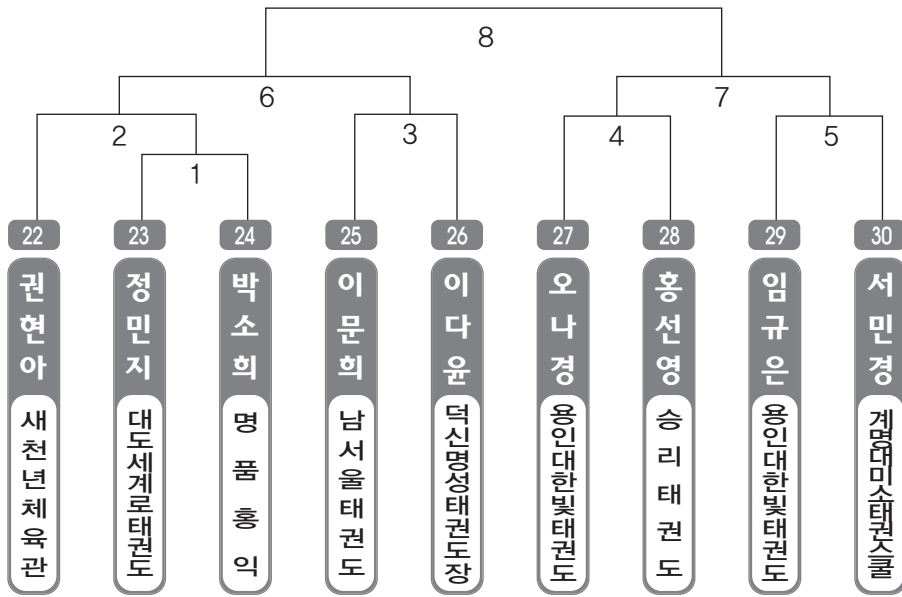

▶ **중등 1학년** 남자 1조(21) ◀ *코트 :

▶ **중등 1학년** 여자 1조(9) ◀ *코트 :

▶ **중등 2학년** 남자 1조(5) ◀ *코트 :

▶ **중등 2학년** 여자 1조(9) ◀ *코트 :

▶ 중등 3학년 남자 1조(12) ◀ *코트 :

▶ **고등 1학년** 남자 1조(4) ◀ *코트 :

▶ **고등 1학년** 여자 1조(6) ◀ *코트 :

▶ **고등 2학년** 남자 1조(12) ◀ *코트 :

▶ **고등 2학년** 여자 1조(6) ◀ *코트 :

▶ **고등 3학년** 남자 1조(5) ◀ *코트 :

▶ **고등 3학년** 여자 1조(5) ◀ *코트 :

▶ **대학/일반부** 남자 1조(4) ◀ *코트 :

▶ **대학/일반부** 여자 1조(3) ◀ *코트 :

ULSAN METROPOLITAN TAEKWONDO ASSOCIATION