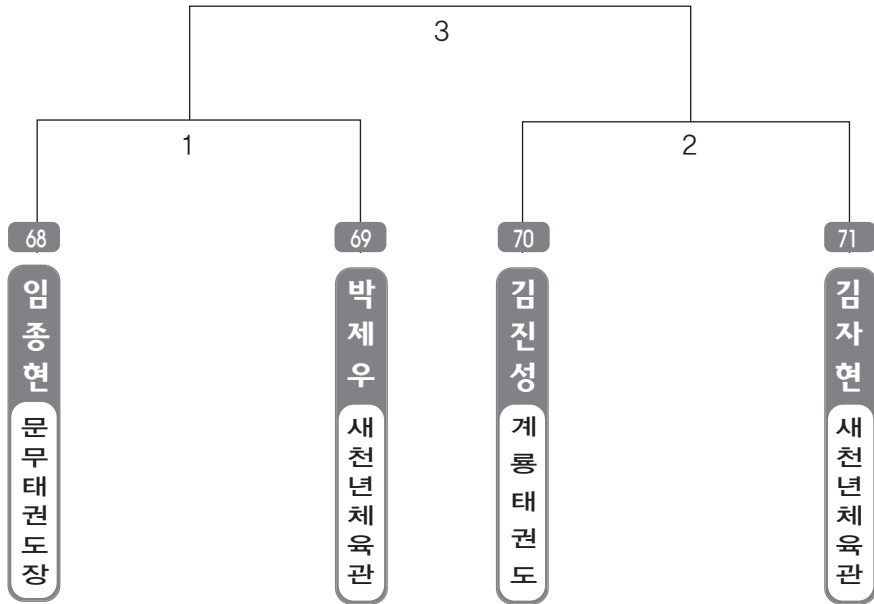

▶ **중등 1학년** 남자 1조(21) ◀ *코트 :

▶ **중등 1학년** 여자 1조(9) ◀ *코트 :

▶ **중등 2학년** 남자 1조(5) ◀ *코트 :

▶ **중등 2학년** 여자 1조(9) ◀ *코트 :

▶ 중등 3학년 남자 1조(12) ◀ *코트 :

▶ **고등 1학년** 남자 1조(4) ◀ *코트 :

▶ **고등 1학년** 여자 1조(6) ◀ *코트 :

▶ **고등 2학년** 남자 1조(12) ◀ *코트 :

▶ **고등 2학년** 여자 1조(6) ◀ *코트 :

▶ **고등 3학년** 남자 1조(5) ◀ *코트 :

▶ **고등 3학년** 여자 1조(5) ◀ *코트 :

▶ **대학/일반부** 남자 1조(4) ◀ *코트 :

▶ **대학/일반부** 여자 1조(3) ◀ *코트 :

ULSAN METROPOLITAN TAEKWONDO ASSOCIATION