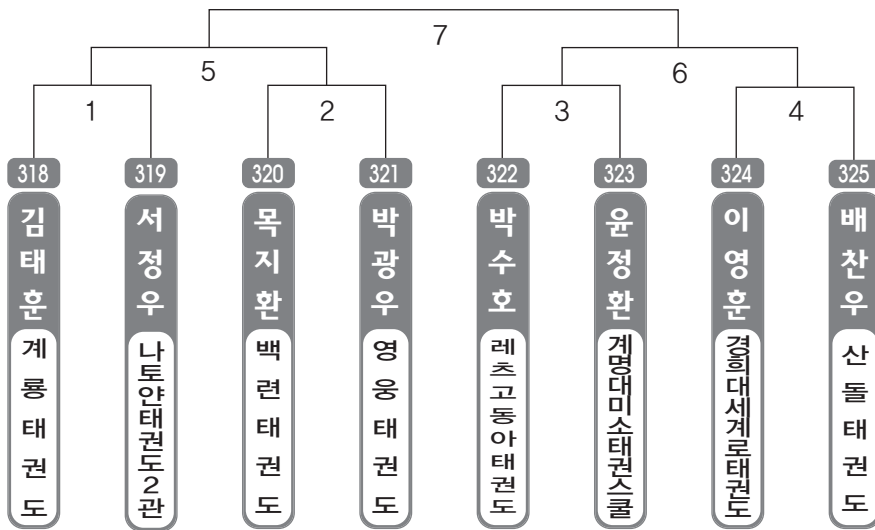

제1회 울산광역시 태권도 권위장기 품새대회

▶ **초등 1학년** 남자 3조(8) ◀ *코트 :

▶ **초등 1학년** 남자 4조(7) ◀ *코트 :

▶ **초등 1학년** 여자 1조(9) ◀ *코트 :

▶ **초등 2학년** 남자 1조(8) ◀ *코트 :

▶ **초등 2학년** 남자 2조(8) ◀ *코트 :

▶ **초등 2학년** 남자 3조(8) ◀ *코트 :

▶ **초등 2학년** 남자 4조(8) ◀ *코트 :

▶ **초등 2학년** 남자 5조(8) ◀ *코트 :

▶ **초등 2학년** 남자 6조(8) ◀ *코트 :

▶ **초등 2학년** 남자 7조(8) ◀ *코트 :

▶ **초등 2학년** 남자 8조(8) ◀ *코트 :

▶ **초등 2학년** 남자 9조(8) ◀ *코트 :

▶ **초등 2학년** 남자 10조(8) ◀ *코트 :

▶ **초등 2학년** 남자 11조(9) ◀ *코트 :

▶ **초등 2학년** 남자 12조(9) ◀ *코트 :

▶ **초등 2학년** 남자 13조(9) ◀ *코트 :

▶ **초등 2학년** 여자 1조(9) ◀ *코트 :

▶ **초등 2학년** 여자 2조(9) ◀ *코트 :

▶ **초등 2학년** 여자 3조(9) ◀ *코트 :

▶ **초등 3학년** 남자 1조(8) ◀ *코트 :

▶ **초등 3학년** 남자 2조(8) ◀ *코트 :