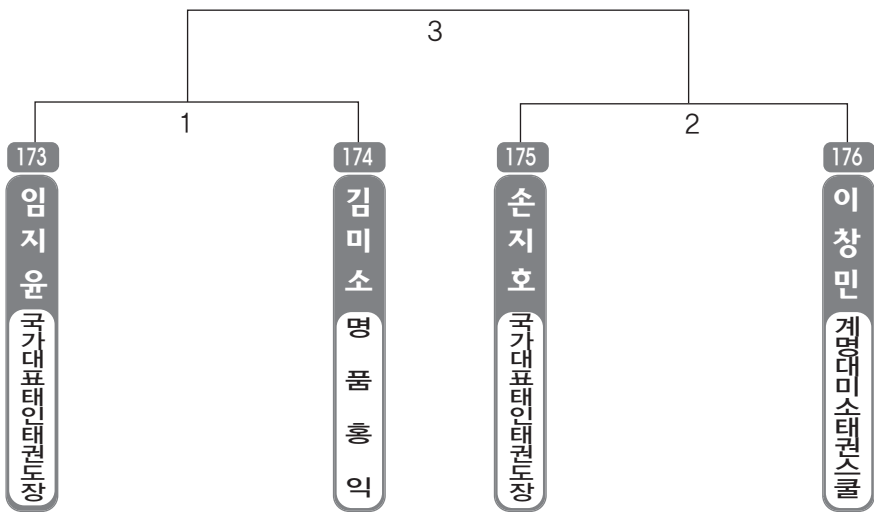

초등 저학년 유급자

▶ 유급자 저학년 남자 1조(4) ◀ *코트 :

▶ 유급자 저학년 남자 2조(4) ◀ *코트 :

▶ 유급자 저학년 남자 3조(4) ◀ *코트 :

▶ 유급자 저학년 남자 4조(4) ◀ *코트 :

▶ 유급자 저학년 남자 5조(4) ◀ *코트 :

▶ 유급자 저학년 남자 6조(4) ◀ *코트 :

▶ 유급자 저학년 남자 7조(4) ◀ *코트 :

▶ 유급자 저학년 남자 8조(4) ◀ *코트 :

▶ 유급자 저학년 남자 9조(4) ◀ *코트 :

▶ 유급자 저학년 남자 10조(4) ◀ *코트 :

▶ 유급자 저학년 남자 11조(4) ◀ *코트 :

▶ 유급자 저학년 남자 12조(4) ◀ *코트 :

▶ 유급자 저학년 남자 13조(4) ◀ *코트 :

▶ 유급자 저학년 남자 14조(4) ◀ *코트 :

초등 고학년 유급자

▶ 유급자 고학년 남자 1조(4) ◀ *코트 :

▶ 유급자 고학년 남자 2조(4) ◀ *코트 :

ULSAN METROPOLITAN TAEKWONDO ASSOCIATION

어 / 머 / 니 / 부

▶ 어머니부 여자 1조(5) ◀ *코트 :

단체전

▶ 단체 초등 저학년부 남자 1조(7) ◀ *코트 :

▶ 단체 초등 저학년부 남자 2조(7) ◀ *코트 :