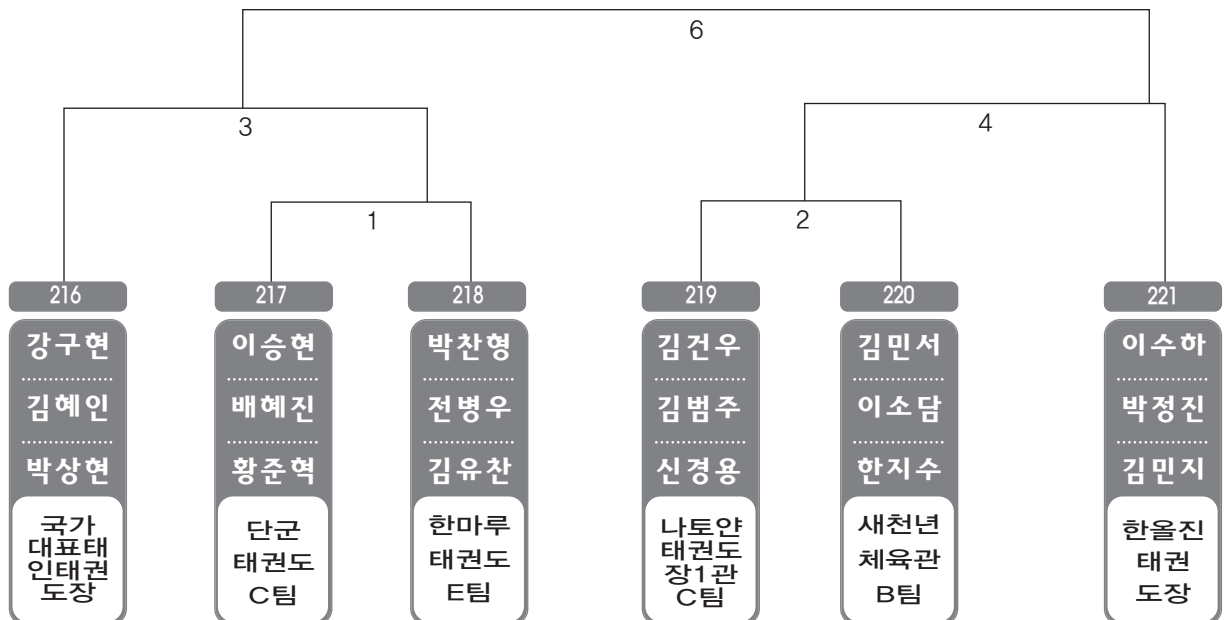

▶ 유급자 고학년 남자 1조(4) ◀ *코트 :

▶ 유급자 고학년 남자 2조(4) ◀ *코트 :

ULSAN METROPOLITAN TAEKWONDO ASSOCIATION

어 / 머 / 니 / 부

▶ 어머니부 여자 1조(5) ◀ *코트 :

단체전

▶ 단체 초등 저학년부 남자 1조(7) ◀ *코트 :

▶ 단체 초등 저학년부 남자 2조(7) ◀ *코트 :

▶ 단체 초등 저학년부 남자 3조(7) ◀ *코트 :

▶ 단체 초등 고학년부 남자 1조(7) ◀ *코트 :

▶ 단체 초등 고학년부 남자 2조(6) ◀ *코트 :

▶ 단체 초등 고학년부 남자 3조(6) ◀ *코트 :

ULSAN METROPOLITAN TAEKWONDO ASSOCIATION

개인전

▶ **초등 1학년** 남자 1조(8) ◀ *코트 :

▶ **초등 1학년** 남자 2조(8) ◀ *코트 :

제1회 울산광역시 태권도 권위장기 품새대회

▶ **초등 1학년** 남자 3조(8) ◀ *코트 :

▶ **초등 1학년** 남자 4조(7) ◀ *코트 :

▶ **초등 1학년** 여자 1조(9) ◀ *코트 :

▶ **초등 2학년** 남자 1조(8) ◀ *코트 :

▶ **초등 2학년** 남자 2조(8) ◀ *코트 :

▶ **초등 2학년** 남자 3조(8) ◀ *코트 :

▶ **초등 2학년** 남자 4조(8) ◀ *코트 :