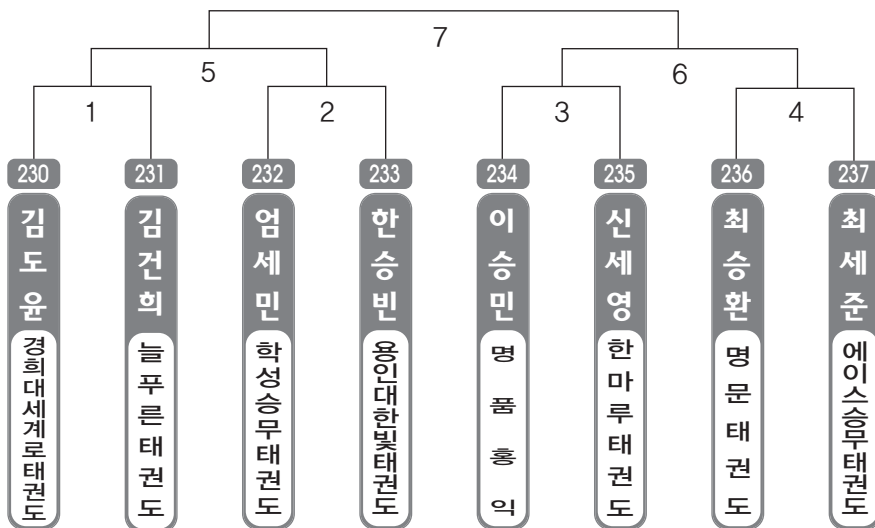

▶ 유급자 고학년 남자 1조(4) ◀ *코트 :

▶ 유급자 고학년 남자 2조(4) ◀ *코트 :

ULSAN METROPOLITAN TAEKWONDO ASSOCIATION

어 / 머 / 니 / 부

▶ 어머니부 여자 1조(5) ◀ *코트 :

단체전

▶ 단체 초등 저학년부 남자 1조(7) ◀ *코트 :

▶ 단체 초등 저학년부 남자 2조(7) ◀ *코트 :

▶ 단체 초등 저학년부 남자 3조(7) ◀ *코트 :

▶ 단체 초등 고학년부 남자 1조(7) ◀ *코트 :

▶ 단체 초등 고학년부 남자 2조(6) ◀ *코트 :

▶ 단체 초등 고학년부 남자 3조(6) ◀ *코트 :

ULSAN METROPOLITAN TAEKWONDO ASSOCIATION

개인전

▶ **초등 1학년** 남자 1조(8) ◀ *코트 :

▶ **초등 1학년** 남자 2조(8) ◀ *코트 :

제1회 울산광역시 태권도 권위장기 품새대회

▶ **초등 1학년** 남자 3조(8) ◀ *코트 :

▶ **초등 1학년** 남자 4조(7) ◀ *코트 :

▶ **초등 1학년** 여자 1조(9) ◀ *코트 :

▶ **초등 2학년** 남자 1조(8) ◀ *코트 :

▶ **초등 2학년** 남자 2조(8) ◀ *코트 :

▶ **초등 2학년** 남자 3조(8) ◀ *코트 :

▶ **초등 2학년** 남자 4조(8) ◀ *코트 :