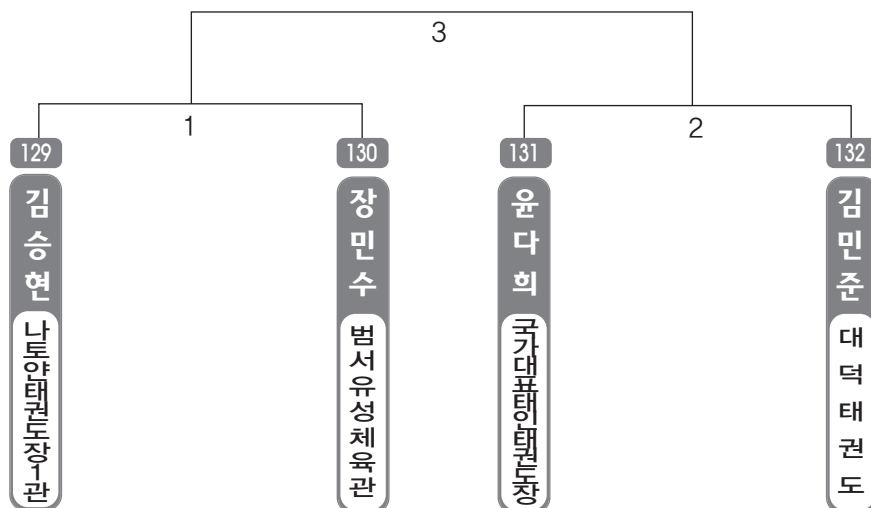

▶ **고등 2학년** 남자 1조(12) ◀ *코트 :

▶ **고등 2학년** 여자 1조(6) ◀ *코트 :

▶ **고등 3학년** 남자 1조(5) ◀ *코트 :

▶ **고등 3학년** 여자 1조(5) ◀ *코트 :

▶ **대학/일반부** 남자 1조(4) ◀ *코트 :

▶ **대학/일반부** 여자 1조(3) ◀ *코트 :

ULSAN METROPOLITAN TAEKWONDO ASSOCIATION

초등 저학년 유급자

▶ 유급자 저학년 남자 1조(4) ◀ *코트 :

▶ 유급자 저학년 남자 2조(4) ◀ *코트 :

▶ 유급자 저학년 남자 3조(4) ◀ *코트 :

▶ 유급자 저학년 남자 4조(4) ◀ *코트 :

▶ 유급자 저학년 남자 5조(4) ◀ *코트 :

▶ 유급자 저학년 남자 6조(4) ◀ *코트 :

▶ 유급자 저학년 남자 7조(4) ◀ *코트 :

▶ 유급자 저학년 남자 8조(4) ◀ *코트 :

▶ 유급자 저학년 남자 9조(4) ◀ *코트 :

▶ 유급자 저학년 남자 10조(4) ◀ *코트 :

▶ 유급자 저학년 남자 11조(4) ◀ *코트 :

▶ 유급자 저학년 남자 12조(4) ◀ *코트 :

▶ 유급자 저학년 남자 13조(4) ◀ *코트 :

▶ 유급자 저학년 남자 14조(4) ◀ *코트 :

초등 고학년 유급자