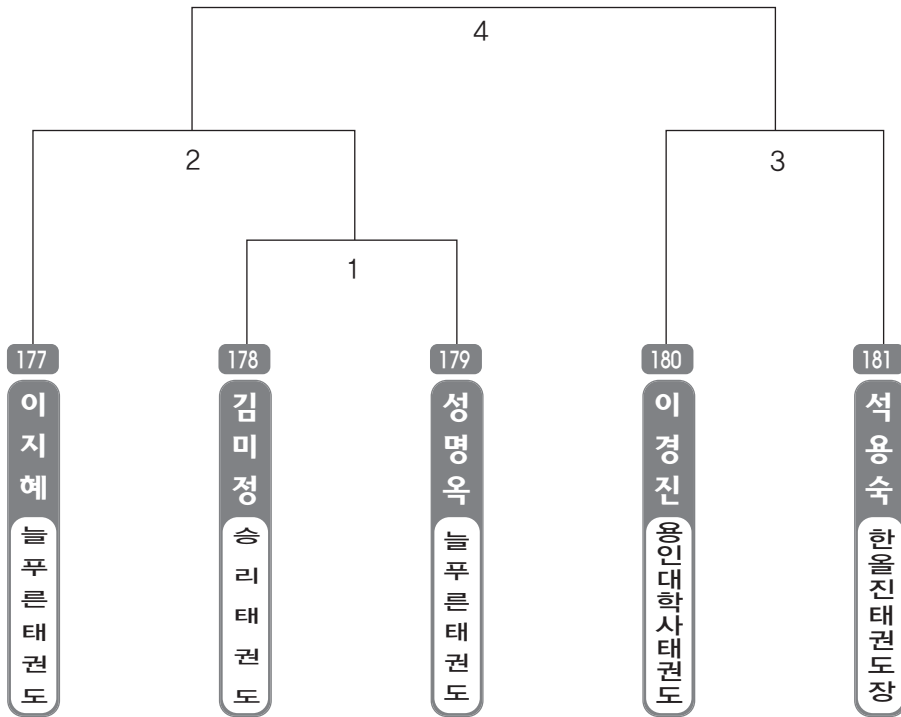

▶ 유급자 고학년 남자 1조(4) ◀ *코트 :

▶ 유급자 고학년 남자 2조(4) ◀ *코트 :

ULSAN METROPOLITAN TAEKWONDO ASSOCIATION

어 / 머 / 니 / 부

▶ 어머니부 여자 1조(5) ◀ *코트 :

단체전

▶ 단체 초등 저학년부 남자 1조(7) ◀ *코트 :

▶ 단체 초등 저학년부 남자 2조(7) ◀ *코트 :

▶ 단체 초등 저학년부 남자 3조(7) ◀ *코트 :

▶ 단체 초등 고학년부 남자 1조(7) ◀ *코트 :

▶ 단체 초등 고학년부 남자 2조(6) ◀ *코트 :

▶ 단체 초등 고학년부 남자 3조(6) ◀ *코트 :

ULSAN METROPOLITAN TAEKWONDO ASSOCIATION

개인전

▶ **초등 1학년** 남자 1조(8) ◀ *코트 :

▶ **초등 1학년** 남자 2조(8) ◀ *코트 :