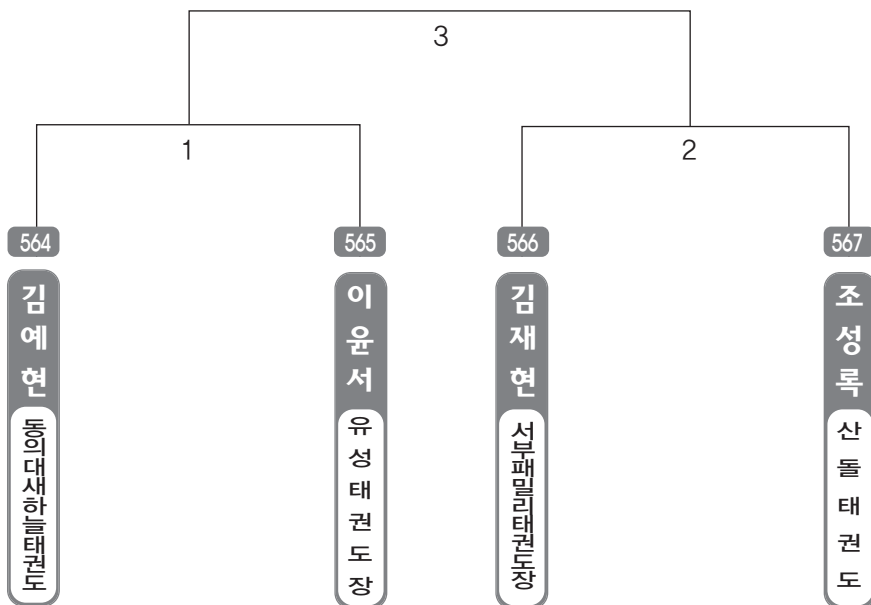

▶ B리그 초등2학년부 남자 29조(4) ◀ *코트 :

▶ B리그 초등2학년부 남자 30조(4) ◀ *코트 :

▶ B리그 초등2학년부 남자 31조(4) ◀ *코트 :

▶ B리그 초등2학년부 남자 32조(4) ◀ *코트 :

▶ **B리그 초등2학년부 남자 33조(4)** ◀ *코트 :

▶ **B리그 초등2학년부 남자 34조(4)** ◀ *코트 :

▶ B리그 초등2학년부 남자 35조(4) ◀ *코트 :

▶ B리그 초등2학년부 남자 36조(4) ◀ *코트 :

▶ **B리그 초등3학년부 남자 1조(4)** ◀ *코트 :

▶ **B리그 초등3학년부 남자 2조(4)** ◀ *코트 :

▶ B리그 초등3학년부 남자 3조(4) ◀ *코트 :

▶ B리그 초등3학년부 남자 4조(4) ◀ *코트 :

▶ **B리그 초등3학년부 남자 5조(4)** ◀ *코트 :

▶ **B리그 초등3학년부 남자 6조(4)** ◀ *코트 :

▶ B리그 초등3학년부 남자 7조(4) ◀ *코트 :

▶ B리그 초등3학년부 남자 8조(4) ◀ *코트 :

▶ **B리그 초등3학년부 남자 9조(4)** ◀ *코트 :

▶ **B리그 초등3학년부 남자 10조(4)** ◀ *코트 :

▶ B리그 초등3학년부 남자 11조(4) ◀ *코트 :

▶ B리그 초등3학년부 남자 12조(4) ◀ *코트 :

▶ **B리그 초등3학년부** 남자 13조(4) ◀ *코트 :