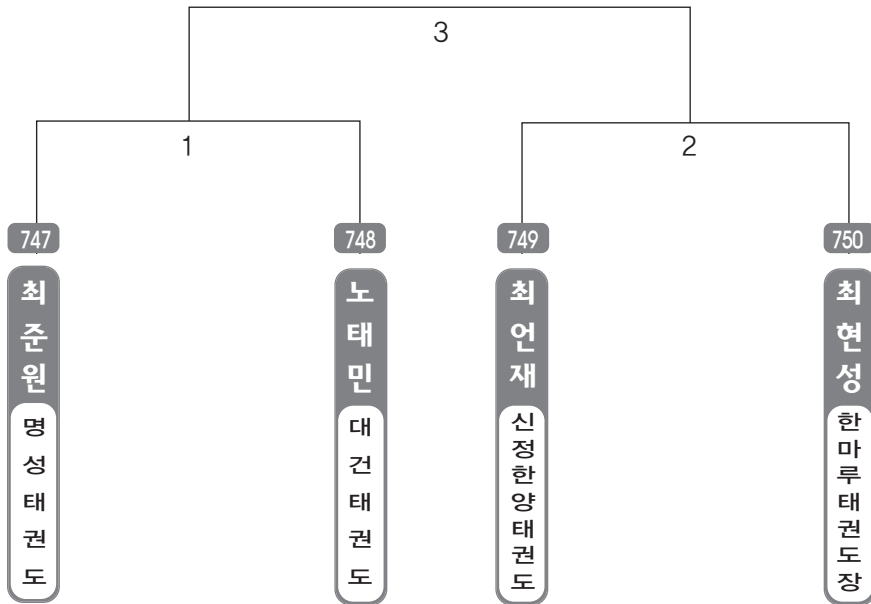

▶ B리그 초등4학년부 남자 1조(4) ◀ *코트 :

▶ B리그 초등4학년부 남자 2조(5) ◀ *코트 :

▶ **B리그 초등4학년부 남자 3조(4)** ◀ *코트 :

▶ **B리그 초등4학년부 남자 4조(4)** ◀ *코트 :

▶ B리그 초등4학년부 남자 5조(4) ◀ *코트 :

▶ B리그 초등4학년부 남자 6조(5) ◀ *코트 :

▶ **B리그 초등4학년부 남자 7조(4)** ◀ *코트 :

▶ **B리그 초등4학년부 남자 8조(4)** ◀ *코트 :

▶ B리그 초등4학년부 남자 9조(4) ◀ *코트 :

▶ B리그 초등4학년부 남자 10조(4) ◀ *코트 :

▶ **B리그 초등4학년부 남자 11조(4)** ◀ *코트 :

▶ **B리그 초등4학년부 남자 12조(4)** ◀ *코트 :

▶ B리그 초등4학년부 남자 13조(4) ◀ *코트 :

▶ B리그 초등4학년부 남자 14조(4) ◀ *코트 :

▶ **B리그 초등4학년부 남자 15조(4)** ◀ *코트 :

▶ **B리그 초등4학년부 남자 16조(4)** ◀ *코트 :

▶ B리그 초등4학년부 남자 17조(4) ◀ *코트 :

▶ B리그 초등4학년부 남자 18조(4) ◀ *코트 :

▶ **B리그 초등4학년부 남자 19조(4)** ◀ *코트 :

▶ **B리그 초등4학년부 남자 20조(4)** ◀ *코트 :

▶ B리그 초등4학년부 남자 21조(4) ◀ *코트 :