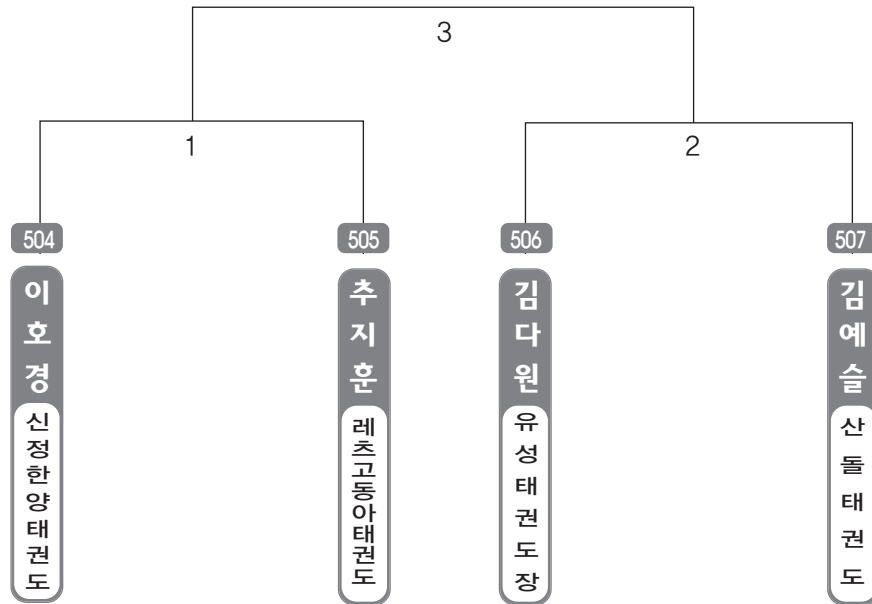

▶ B리그 초등2학년부 남자 15조(4) ◀ *코트 :

▶ B리그 초등2학년부 남자 16조(4) ◀ *코트 :

▶ B리그 초등2학년부 남자 17조(4) ◀ *코트 :

▶ B리그 초등2학년부 남자 18조(4) ◀ *코트 :

▶ B리그 초등2학년부 남자 19조(4) ◀ *코트 :

▶ B리그 초등2학년부 남자 20조(4) ◀ *코트 :

▶ **B리그 초등2학년부 남자 21조(4)** ◀ *코트 :

▶ **B리그 초등2학년부 남자 22조(4)** ◀ *코트 :

▶ B리그 초등2학년부 남자 23조(4) ◀ *코트 :

▶ B리그 초등2학년부 남자 24조(4) ◀ *코트 :

▶ B리그 초등2학년부 남자 25조(4) ◀ *코트 :

▶ B리그 초등2학년부 남자 26조(4) ◀ *코트 :

▶ B리그 초등2학년부 남자 27조(4) ◀ *코트 :

▶ B리그 초등2학년부 남자 28조(4) ◀ *코트 :

▶ B리그 초등2학년부 남자 29조(4) ◀ *코트 :

▶ B리그 초등2학년부 남자 30조(4) ◀ *코트 :

▶ B리그 초등2학년부 남자 31조(4) ◀ *코트 :

▶ B리그 초등2학년부 남자 32조(4) ◀ *코트 :

▶ **B리그 초등2학년부 남자 33조(4)** ◀ *코트 :

▶ **B리그 초등2학년부 남자 34조(4)** ◀ *코트 :

▶ B리그 초등2학년부 남자 35조(4) ◀ *코트 :