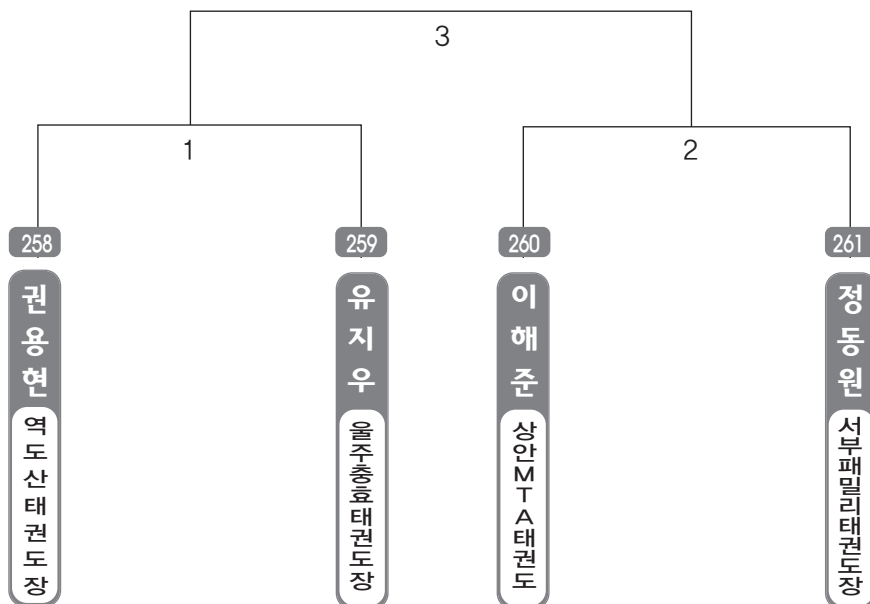

▶ **B리그 유급자(저학년) 남자 6조(4)** ◀ *코트 :

▶ **B리그 유급자(저학년) 남자 7조(4)** ◀ *코트 :

▶ **B리그 유급자(저학년) 남자 8조(4)** ◀ *코트 :

▶ **B리그 유급자(저학년) 남자 9조(4)** ◀ *코트 :

▶ **B리그 유급자(저학년) 남자 10조(4)** ◀ *코트 :

▶ **B리그 유급자(저학년) 남자 11조(4)** ◀ *코트 :

▶ **B리그 유급자(저학년) 남자 12조(4)** ◀ *코트 :

▶ **B리그 유급자(저학년)** 남자 13조(4) ◀ *코트 :

▶ **B리그 유급자(저학년)** 남자 14조(4) ◀ *코트 :

▶ **B리그 유급자(저학년) 남자 15조(4)** ◀ *코트 :

▶ **B리그 유급자(저학년) 남자 16조(4)** ◀ *코트 :

▶ **B리그 유급자(저학년)** 남자 17조(4) ◀ *코트 :

▶ **B리그 유급자(저학년)** 남자 18조(4) ◀ *코트 :

▶ B리그 유급자(저학년) 남자 19조(3) ◀ *코트 :

▶ B리그 유급자(저학년) 남자 20조(3) ◀ *코트 :

▶ **B리그 유급자(저학년)** 남자 21조(3) ◀ *코트 :

▶ B리그 유치부 남자 1조(4) ◀

*코트 :

▶ B리그 유치부 남자 2조(4) ◀

*코트 :