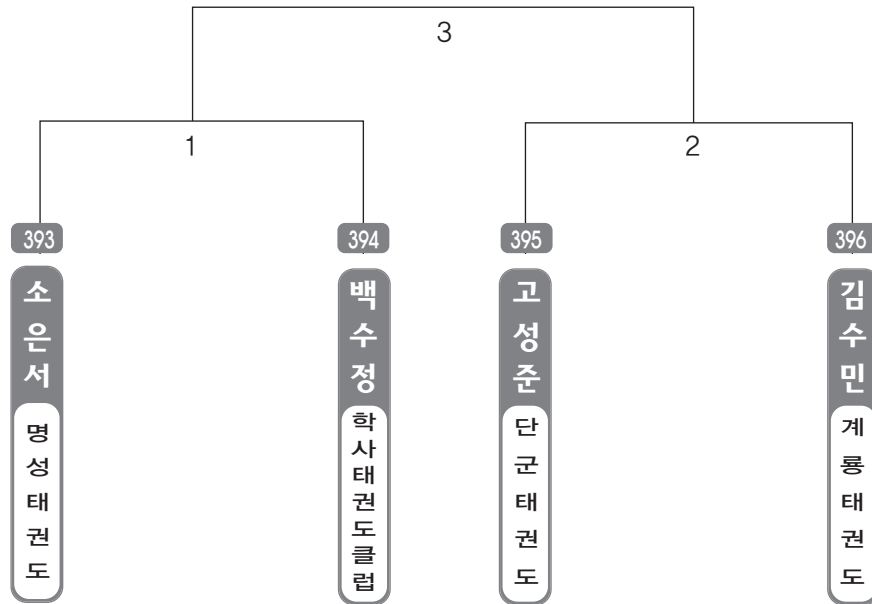

▶ B리그 초등고학년단체 남자 3조(4) ◀ *코트 :

▶ B리그 초등고학년단체 남자 4조(4) ◀ *코트 :

▶ B리그 초등고학년단체 남자 5조(4) ◀ *코트 :

▶ B리그 초등고학년단체 남자 6조(4) ◀ *코트 :

▶ B리그 초등1학년부 남자 1조(4) ◀ *코트 :

▶ B리그 초등1학년부 남자 2조(4) ◀ *코트 :

▶ B리그 초등1학년부 남자 3조(4) ◀ *코트 :

▶ B리그 초등1학년부 남자 4조(4) ◀ *코트 :

▶ B리그 초등1학년부 남자 5조(4) ◀ *코트 :

▶ B리그 초등1학년부 남자 6조(4) ◀ *코트 :

▶ B리그 초등1학년부 남자 7조(4) ◀ *코트 :

▶ B리그 초등1학년부 남자 8조(4) ◀ *코트 :

▶ B리그 초등1학년부 남자 9조(4) ◀ *코트 :

▶ B리그 초등1학년부 남자 10조(3) ◀ *코트 :

▶ **B리그 초등2학년부 남자 1조(4)** ◀ *코트 :

▶ **B리그 초등2학년부 남자 2조(4)** ◀ *코트 :

▶ **B리그 초등2학년부 남자 3조(4)** ◀ *코트 :

▶ **B리그 초등2학년부 남자 4조(4)** ◀ *코트 :

▶ **B리그 초등2학년부 남자 5조(4)** ◀ *코트 :

▶ **B리그 초등2학년부 남자 6조(4)** ◀ *코트 :

▶ B리그 초등2학년부 남자 7조(4) ◀ *코트 :