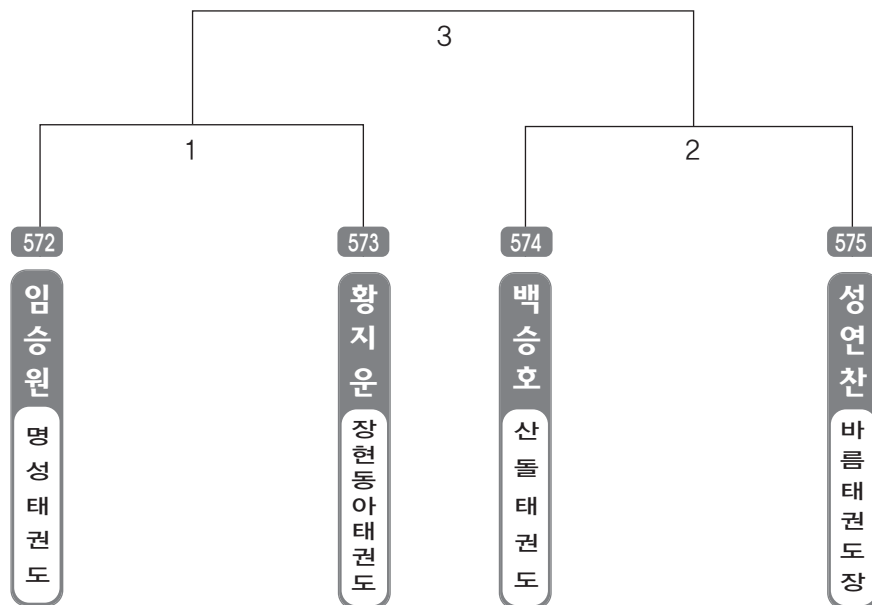

▶ B리그 초등2학년부 남자 29조(4) ◀ *코트 :

▶ B리그 초등2학년부 남자 30조(4) ◀ *코트 :

▶ B리그 초등2학년부 남자 31조(4) ◀ *코트 :

▶ B리그 초등2학년부 남자 32조(4) ◀ *코트 :

▶ **B리그 초등2학년부 남자 33조(4)** ◀ *코트 :

▶ **B리그 초등2학년부 남자 34조(4)** ◀ *코트 :

▶ B리그 초등2학년부 남자 35조(4) ◀ *코트 :

▶ B리그 초등2학년부 남자 36조(4) ◀ *코트 :

▶ **B리그 초등3학년부 남자 1조(4)** ◀ *코트 :

▶ **B리그 초등3학년부 남자 2조(4)** ◀ *코트 :

▶ B리그 초등3학년부 남자 3조(4) ◀ *코트 :

▶ B리그 초등3학년부 남자 4조(4) ◀ *코트 :

▶ **B리그 초등3학년부 남자 5조(4)** ◀ *코트 :

▶ **B리그 초등3학년부 남자 6조(4)** ◀ *코트 :

▶ B리그 초등3학년부 남자 7조(4) ◀ *코트 :

▶ B리그 초등3학년부 남자 8조(4) ◀ *코트 :

▶ **B리그 초등3학년부 남자 9조(4)** ◀ *코트 :

▶ **B리그 초등3학년부 남자 10조(4)** ◀ *코트 :

▶ B리그 초등3학년부 남자 11조(4) ◀ *코트 :

▶ B리그 초등3학년부 남자 12조(4) ◀ *코트 :

▶ **B리그 초등3학년부** 남자 13조(4) ◀ *코트 :