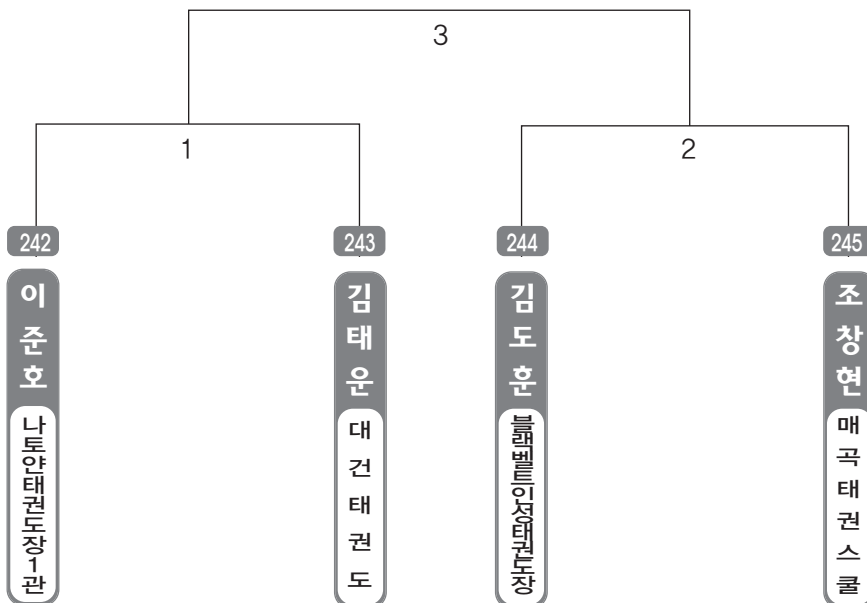

▶ B리그 중등3학년부 여자 1조(4) ◀ *코트 :

▶ **B리그 어머니부(유급자)** 여자 1조(3) ◀ *코트 :

▶ **B리그 어머니부(유급자)** 여자 2조(3) ◀ *코트 :

▶ **B리그 어머니부(유단자)** 여자 1조(4) ◀ *코트 :

▶ **B리그 어머니부(유단자)** 여자 2조(3) ◀ *코트 :

▶ **B리그 유급자(고학년)** 남자 1조(4) ◀ *코트 :

▶ **B리그 유급자(고학년)** 남자 2조(4) ◀ *코트 :

▶ **B리그 유급자(저학년) 남자 1조(4)** ◀ *코트 :

▶ **B리그 유급자(저학년) 남자 2조(4)** ◀ *코트 :

▶ **B리그 유급자(저학년) 남자 3조(4)** ◀ *코트 :

▶ **B리그 유급자(저학년) 남자 4조(4)** ◀ *코트 :

▶ **B리그 유급자(저학년) 남자 5조(4)** ◀ *코트 :

▶ **B리그 유급자(저학년) 남자 6조(4)** ◀ *코트 :

▶ **B리그 유급자(저학년) 남자 7조(4)** ◀ *코트 :

▶ **B리그 유급자(저학년) 남자 8조(4)** ◀ *코트 :

▶ **B리그 유급자(저학년) 남자 9조(4)** ◀ *코트 :

▶ **B리그 유급자(저학년) 남자 10조(4)** ◀ *코트 :

▶ **B리그 유급자(저학년) 남자 11조(4)** ◀ *코트 :

▶ **B리그 유급자(저학년) 남자 12조(4)** ◀ *코트 :

▶ **B리그 유급자(저학년)** 남자 13조(4) ◀ *코트 :

▶ **B리그 유급자(저학년)** 남자 14조(4) ◀ *코트 :

▶ **B리그 유급자(저학년) 남자 15조(4)** ◀ *코트 :

▶ **B리그 유급자(저학년) 남자 16조(4)** ◀ *코트 :

▶ **B리그 유급자(저학년)** 남자 17조(4) ◀ *코트 :