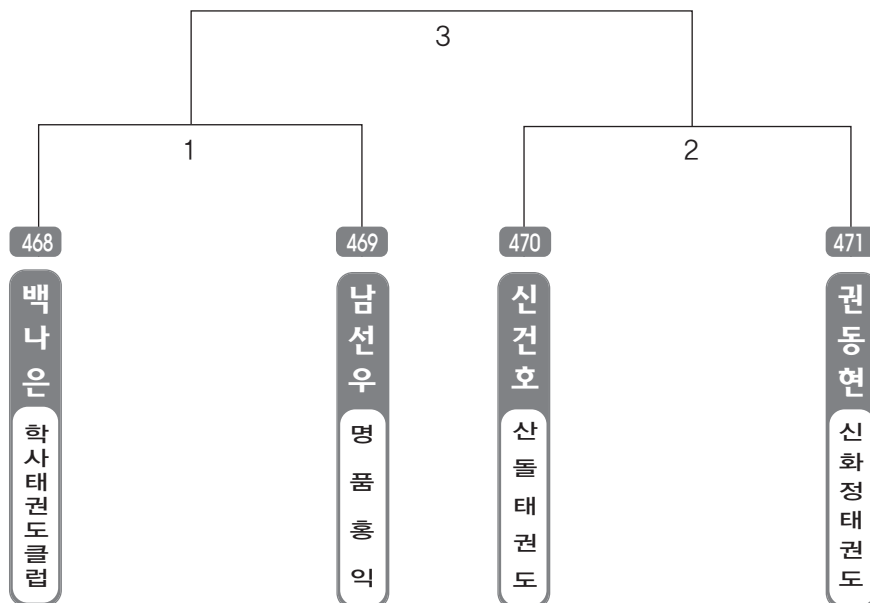

▶ B리그 초등2학년부 남자 8조(4) ◀ *코트 :

▶ B리그 초등2학년부 남자 9조(4) ◀ *코트 :

▶ B리그 초등2학년부 남자 10조(4) ◀ *코트 :

▶ B리그 초등2학년부 남자 11조(4) ◀ *코트 :

▶ B리그 초등2학년부 남자 12조(4) ◀ *코트 :

▶ **B리그 초등2학년부 남자 13조(4)** ◀ *코트 :

▶ **B리그 초등2학년부 남자 14조(4)** ◀ *코트 :

▶ B리그 초등2학년부 남자 15조(4) ◀ *코트 :

▶ B리그 초등2학년부 남자 16조(4) ◀ *코트 :

▶ B리그 초등2학년부 남자 17조(4) ◀ *코트 :

▶ B리그 초등2학년부 남자 18조(4) ◀ *코트 :

▶ B리그 초등2학년부 남자 19조(4) ◀ *코트 :

▶ B리그 초등2학년부 남자 20조(4) ◀ *코트 :

▶ **B리그 초등2학년부 남자 21조(4)** ◀ *코트 :

▶ **B리그 초등2학년부 남자 22조(4)** ◀ *코트 :

▶ B리그 초등2학년부 남자 23조(4) ◀ *코트 :

▶ B리그 초등2학년부 남자 24조(4) ◀ *코트 :

▶ B리그 초등2학년부 남자 25조(4) ◀ *코트 :

▶ B리그 초등2학년부 남자 26조(4) ◀ *코트 :

▶ B리그 초등2학년부 남자 27조(4) ◀ *코트 :

▶ B리그 초등2학년부 남자 28조(4) ◀ *코트 :