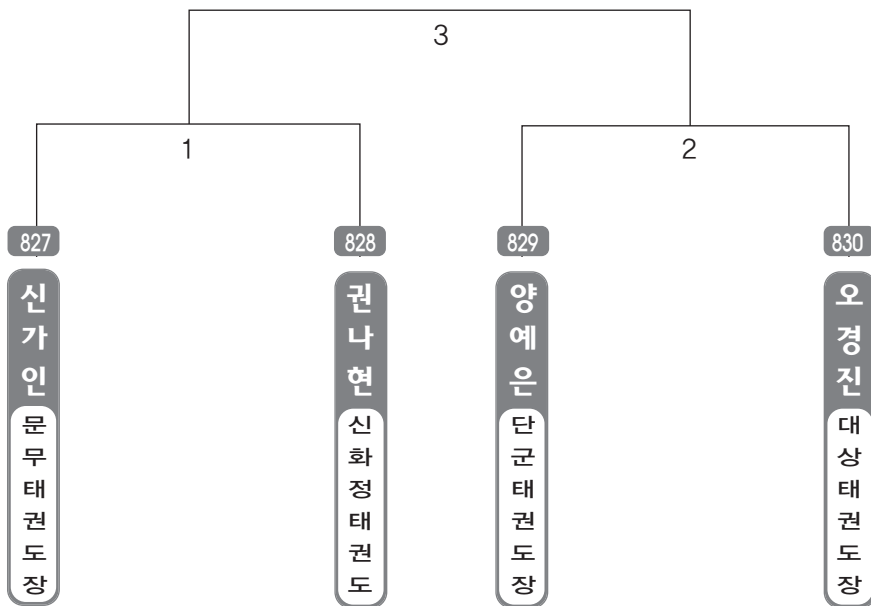

▶ B리그 초등4학년부 남자 22조(4) ◀ *코트 :

▶ **B리그 초등4학년부 남자 23조(3)** ◀ *코트 :

▶ **B리그 초등4학년부 남자 24조(3)** ◀ *코트 :

▶ **B리그 초등4학년부 남자 25조(4)** ◀ *코트 :

▶ **B리그 초등4학년부 남자 26조(4)** ◀ *코트 :

▶ **B리그 초등4학년부 남자 27조(4)** ◀ *코트 :

▶ **B리그 초등4학년부 남자 28조(4)** ◀ *코트 :

▶ B리그 초등4학년부 남자 29조(3) ◀ *코트 :

▶ B리그 초등4학년부 남자 30조(3) ◀ *코트 :

▶ **B리그 초등4학년부 여자 1조(4)** ◀ *코트 :

▶ **B리그 초등4학년부 여자 2조(4)** ◀ *코트 :

▶ B리그 초등4학년부 여자 3조(4) ◀ *코트 :

▶ B리그 초등4학년부 여자 4조(4) ◀ *코트 :

▶ **B리그 초등4학년부 여자 5조(4)** ◀ *코트 :

▶ **B리그 초등4학년부 여자 6조(4)** ◀ *코트 :

▶ B리그 초등4학년부 여자 7조(4) ◀ *코트 :

▶ B리그 초등4학년부 여자 8조(4) ◀ *코트 :

▶ **B리그 초등4학년부 여자 9조(4)** ◀ *코트 :

▶ **B리그 초등4학년부 여자 10조(4)** ◀ *코트 :

▶ B리그 초등4학년부 여자 11조(3) ◀ *코트 :