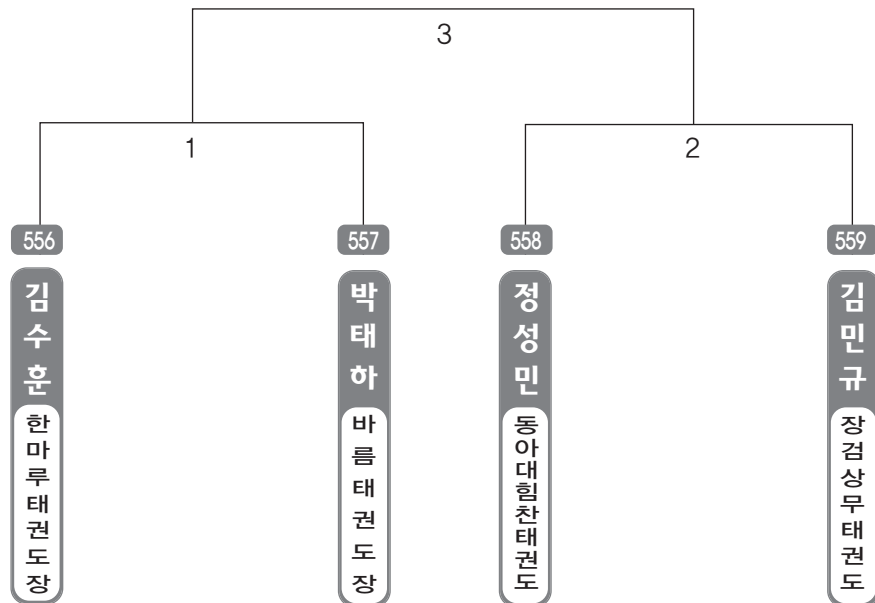

▶ B리그 초등2학년부 남자 29조(4) ◀ *코트 :

▶ B리그 초등2학년부 남자 30조(4) ◀ *코트 :

▶ B리그 초등2학년부 남자 31조(4) ◀ *코트 :

▶ B리그 초등2학년부 남자 32조(4) ◀ *코트 :

▶ **B리그 초등2학년부 남자 33조(4)** ◀ *코트 :

▶ **B리그 초등2학년부 남자 34조(4)** ◀ *코트 :

▶ B리그 초등2학년부 남자 35조(4) ◀ *코트 :

▶ B리그 초등2학년부 남자 36조(4) ◀ *코트 :

▶ **B리그 초등3학년부 남자 1조(4)** ◀ *코트 :

▶ **B리그 초등3학년부 남자 2조(4)** ◀ *코트 :

▶ B리그 초등3학년부 남자 3조(4) ◀ *코트 :

▶ B리그 초등3학년부 남자 4조(4) ◀ *코트 :

▶ **B리그 초등3학년부 남자 5조(4)** ◀ *코트 :

▶ **B리그 초등3학년부 남자 6조(4)** ◀ *코트 :

▶ B리그 초등3학년부 남자 7조(4) ◀ *코트 :

▶ B리그 초등3학년부 남자 8조(4) ◀ *코트 :

▶ **B리그 초등3학년부 남자 9조(4)** ◀ *코트 :

▶ **B리그 초등3학년부 남자 10조(4)** ◀ *코트 :

▶ B리그 초등3학년부 남자 11조(4) ◀ *코트 :

▶ B리그 초등3학년부 남자 12조(4) ◀ *코트 :

▶ **B리그 초등3학년부** 남자 13조(4) ◀ *코트 :