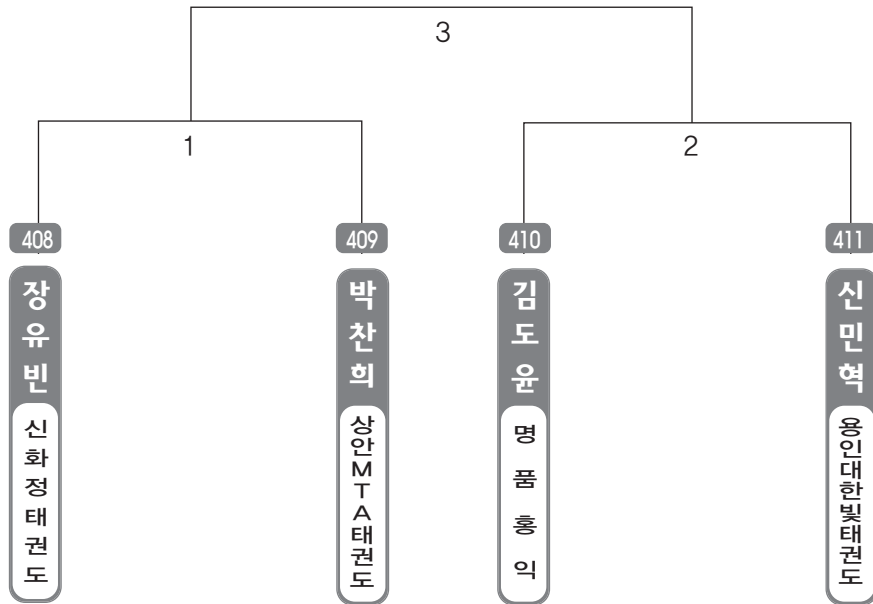

▶ B리그 초등고학년단체 남자 3조(4) ◀ *코트 :

▶ B리그 초등고학년단체 남자 4조(4) ◀ *코트 :

▶ B리그 초등고학년단체 남자 5조(4) ◀ *코트 :

▶ B리그 초등고학년단체 남자 6조(4) ◀ *코트 :

▶ B리그 초등1학년부 남자 1조(4) ◀ *코트 :

▶ B리그 초등1학년부 남자 2조(4) ◀ *코트 :

▶ B리그 초등1학년부 남자 3조(4) ◀ *코트 :

▶ B리그 초등1학년부 남자 4조(4) ◀ *코트 :

▶ B리그 초등1학년부 남자 5조(4) ◀ *코트 :

▶ B리그 초등1학년부 남자 6조(4) ◀ *코트 :

▶ B리그 초등1학년부 남자 7조(4) ◀ *코트 :

▶ B리그 초등1학년부 남자 8조(4) ◀ *코트 :

▶ B리그 초등1학년부 남자 9조(4) ◀ *코트 :

▶ B리그 초등1학년부 남자 10조(3) ◀ *코트 :

▶ **B리그 초등2학년부 남자 1조(4)** ◀ *코트 :

▶ **B리그 초등2학년부 남자 2조(4)** ◀ *코트 :

▶ **B리그 초등2학년부 남자 3조(4)** ◀ *코트 :

▶ **B리그 초등2학년부 남자 4조(4)** ◀ *코트 :

▶ **B리그 초등2학년부 남자 5조(4)** ◀ *코트 :

▶ **B리그 초등2학년부 남자 6조(4)** ◀ *코트 :

▶ B리그 초등2학년부 남자 7조(4) ◀ *코트 :