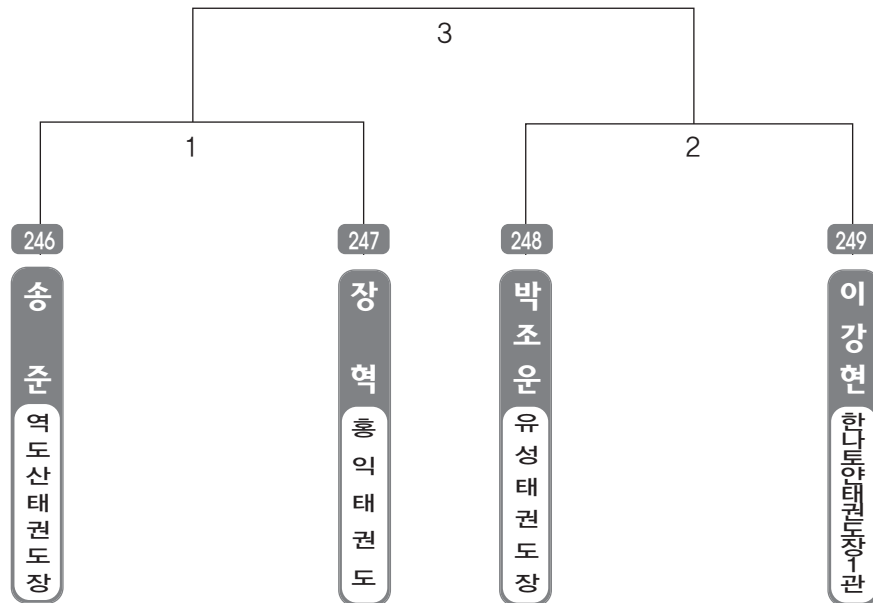

▶ **B리그 유급자(저학년) 남자 6조(4)** ◀ *코트 :

▶ **B리그 유급자(저학년) 남자 7조(4)** ◀ *코트 :

▶ **B리그 유급자(저학년) 남자 8조(4)** ◀ *코트 :

▶ **B리그 유급자(저학년) 남자 9조(4)** ◀ *코트 :

▶ **B리그 유급자(저학년) 남자 10조(4)** ◀ *코트 :

▶ **B리그 유급자(저학년) 남자 11조(4)** ◀ *코트 :

▶ **B리그 유급자(저학년) 남자 12조(4)** ◀ *코트 :

▶ **B리그 유급자(저학년)** 남자 13조(4) ◀ *코트 :

▶ **B리그 유급자(저학년)** 남자 14조(4) ◀ *코트 :

▶ **B리그 유급자(저학년) 남자 15조(4)** ◀ *코트 :

▶ **B리그 유급자(저학년) 남자 16조(4)** ◀ *코트 :

▶ **B리그 유급자(저학년)** 남자 17조(4) ◀ *코트 :

▶ **B리그 유급자(저학년)** 남자 18조(4) ◀ *코트 :

▶ B리그 유급자(저학년) 남자 19조(3) ◀ *코트 :

▶ B리그 유급자(저학년) 남자 20조(3) ◀ *코트 :

▶ **B리그 유급자(저학년)** 남자 21조(3) ◀ *코트 :

▶ B리그 유치부 남자 1조(4) ◀

*코트 :

▶ B리그 유치부 남자 2조(4) ◀

*코트 :