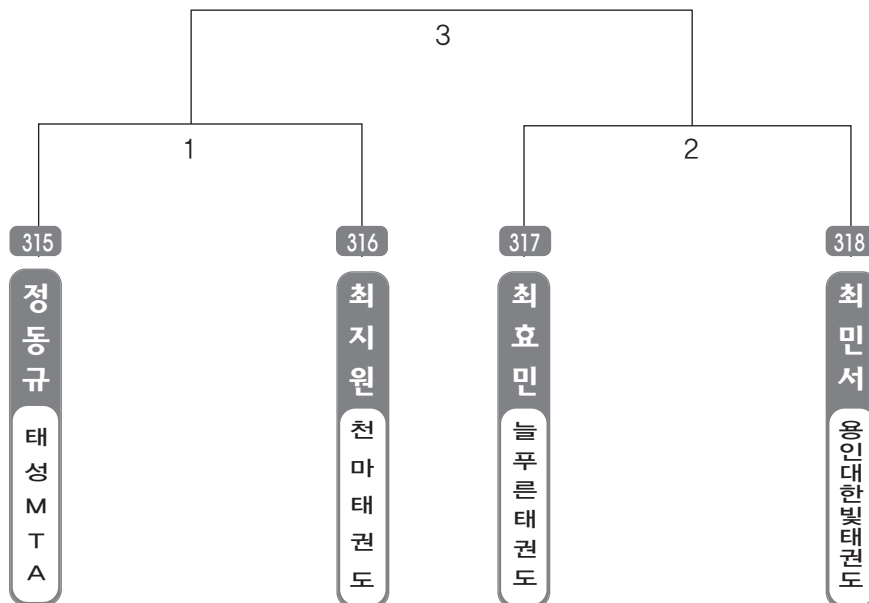

▶ B리그 유치부 남자 3조(4) ◀

*코트 :

▶ B리그 유치부 남자 4조(4) ◀

*코트 :

▶ B리그 유치부 남자 5조(4) ◀

*코트 :

▶ B리그 유치부 남자 6조(4) ◀

*코트 :

▶ B리그 유치부 남자 7조(4) ◀

*코트 :

▶ B리그 유치부 남자 8조(4) ◀

*코트 :

▶ B리그 유치부 남자 9조(4) ◀

*코트 :

▶ B리그 유치부 남자 10(4) ◀

*코트 :

▶ B리그 유치부 남자 11조(4) ◀

*코트 :

▶ B리그 유치부 남자 12(4) ◀

*코트 :

▶ 제13회 울산광역시 협회장기 품새대회 태권체조 ◀

1조	2조	3조	4조
울주총효태권도장	울주총효태권도장	영화태권도	호랑이태권도장
주동현 장현민 이유나 김민솔 유하늬 김현지 이소원	한승헌 감재승 조한주 김선호 이다원 김 인 남유희 문예지	백진현 김경민 김민수 최기욱 최윤오 정상건 윤소리	정은주 이다형 이유민 이영석 이예지 이유정 임채은 이준희 이재혁