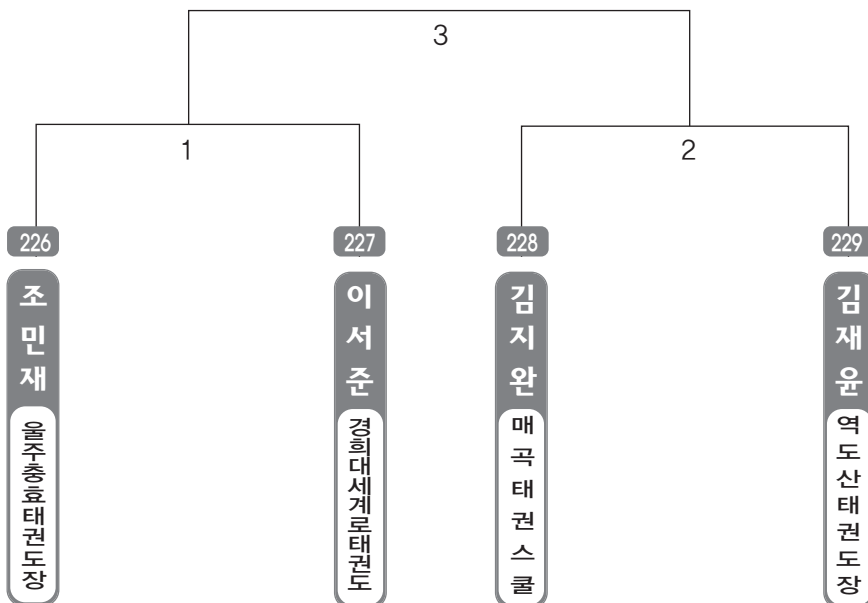

▶ B리그 중등3학년부 여자 1조(4) ◀ *코트 :

▶ **B리그 어머니부(유급자)** 여자 1조(3) ◀ *코트 :

▶ **B리그 어머니부(유급자)** 여자 2조(3) ◀ *코트 :

▶ **B리그 어머니부(유단자)** 여자 1조(4) ◀ *코트 :

▶ **B리그 어머니부(유단자)** 여자 2조(3) ◀ *코트 :

▶ **B리그 유급자(고학년)** 남자 1조(4) ◀ *코트 :

▶ **B리그 유급자(고학년)** 남자 2조(4) ◀ *코트 :

▶ **B리그 유급자(저학년) 남자 1조(4)** ◀ *코트 :

▶ **B리그 유급자(저학년) 남자 2조(4)** ◀ *코트 :

▶ **B리그 유급자(저학년) 남자 3조(4)** ◀ *코트 :

▶ **B리그 유급자(저학년) 남자 4조(4)** ◀ *코트 :

▶ **B리그 유급자(저학년) 남자 5조(4)** ◀ *코트 :

▶ **B리그 유급자(저학년) 남자 6조(4)** ◀ *코트 :

▶ **B리그 유급자(저학년) 남자 7조(4)** ◀ *코트 :

▶ **B리그 유급자(저학년) 남자 8조(4)** ◀ *코트 :

▶ **B리그 유급자(저학년) 남자 9조(4)** ◀ *코트 :

▶ **B리그 유급자(저학년) 남자 10조(4)** ◀ *코트 :

▶ **B리그 유급자(저학년) 남자 11조(4)** ◀ *코트 :

▶ **B리그 유급자(저학년) 남자 12조(4)** ◀ *코트 :

▶ **B리그 유급자(저학년)** 남자 13조(4) ◀ *코트 :

▶ **B리그 유급자(저학년)** 남자 14조(4) ◀ *코트 :

▶ **B리그 유급자(저학년) 남자 15조(4)** ◀ *코트 :

▶ **B리그 유급자(저학년) 남자 16조(4)** ◀ *코트 :

▶ **B리그 유급자(저학년)** 남자 17조(4) ◀ *코트 :