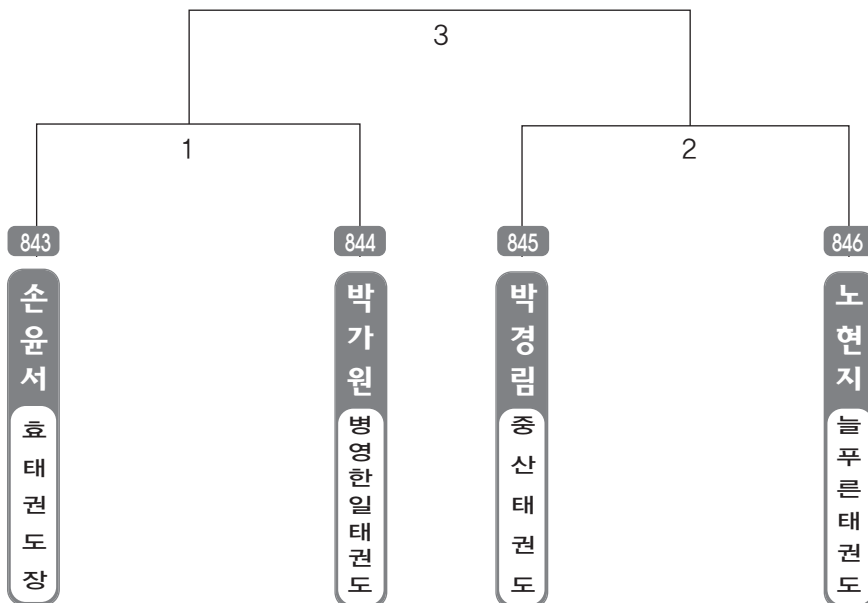

▶ B리그 초등4학년부 남자 22조(4) ◀ *코트 :

▶ **B리그 초등4학년부 남자 23조(3)** ◀ *코트 :

▶ **B리그 초등4학년부 남자 24조(3)** ◀ *코트 :

▶ **B리그 초등4학년부 남자 25조(4)** ◀ *코트 :

▶ **B리그 초등4학년부 남자 26조(4)** ◀ *코트 :

▶ **B리그 초등4학년부 남자 27조(4)** ◀ *코트 :

▶ **B리그 초등4학년부 남자 28조(4)** ◀ *코트 :

▶ B리그 초등4학년부 남자 29조(3) ◀ *코트 :

▶ B리그 초등4학년부 남자 30조(3) ◀ *코트 :

▶ **B리그 초등4학년부 여자 1조(4)** ◀ *코트 :

▶ **B리그 초등4학년부 여자 2조(4)** ◀ *코트 :

▶ B리그 초등4학년부 여자 3조(4) ◀ *코트 :

▶ B리그 초등4학년부 여자 4조(4) ◀ *코트 :

▶ **B리그 초등4학년부 여자 5조(4)** ◀ *코트 :

▶ **B리그 초등4학년부 여자 6조(4)** ◀ *코트 :

▶ B리그 초등4학년부 여자 7조(4) ◀ *코트 :

▶ B리그 초등4학년부 여자 8조(4) ◀ *코트 :

▶ **B리그 초등4학년부 여자 9조(4)** ◀ *코트 :

▶ **B리그 초등4학년부 여자 10조(4)** ◀ *코트 :

▶ B리그 초등4학년부 여자 11조(3) ◀ *코트 :