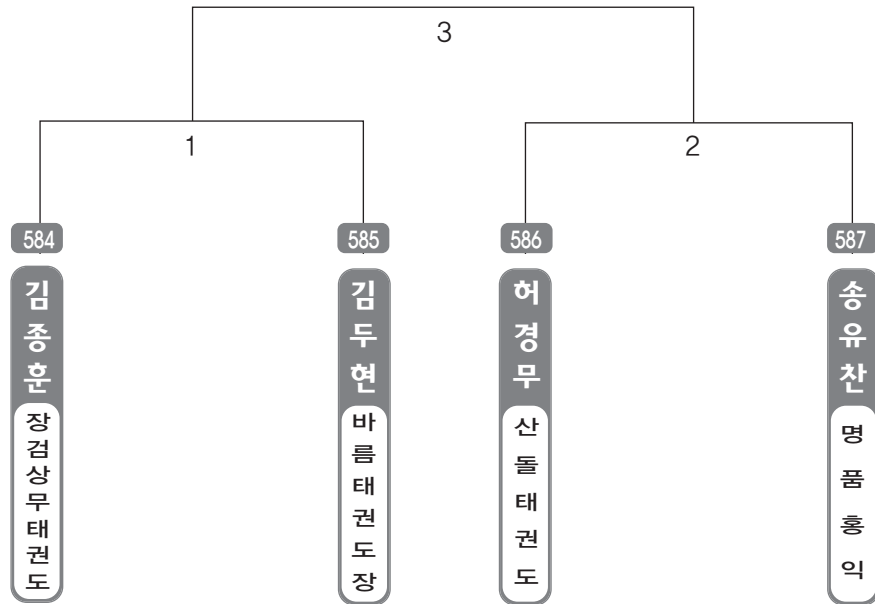

▶ B리그 초등2학년부 남자 36조(4) ◀ *코트 :

▶ **B리그 초등3학년부 남자 1조(4)** ◀ *코트 :

▶ **B리그 초등3학년부 남자 2조(4)** ◀ *코트 :

▶ B리그 초등3학년부 남자 3조(4) ◀ *코트 :

▶ B리그 초등3학년부 남자 4조(4) ◀ *코트 :

▶ **B리그 초등3학년부 남자 5조(4)** ◀ *코트 :

▶ **B리그 초등3학년부 남자 6조(4)** ◀ *코트 :

▶ B리그 초등3학년부 남자 7조(4) ◀ *코트 :

▶ B리그 초등3학년부 남자 8조(4) ◀ *코트 :

▶ **B리그 초등3학년부 남자 9조(4)** ◀ *코트 :

▶ **B리그 초등3학년부 남자 10조(4)** ◀ *코트 :

▶ B리그 초등3학년부 남자 11조(4) ◀ *코트 :

▶ B리그 초등3학년부 남자 12조(4) ◀ *코트 :

▶ **B리그 초등3학년부** 남자 13조(4) ◀ *코트 :

▶ **B리그 초등3학년부** 남자 14조(4) ◀ *코트 :

▶ B리그 초등3학년부 남자 15조(4) ◀ *코트 :

▶ B리그 초등3학년부 남자 16조(4) ◀ *코트 :

▶ **B리그 초등3학년부 남자 17조(4)** ◀ *코트 :

▶ **B리그 초등3학년부 남자 18조(4)** ◀ *코트 :

▶ B리그 초등3학년부 남자 19조(4) ◀ *코트 :

▶ B리그 초등3학년부 남자 20조(4) ◀ *코트 :