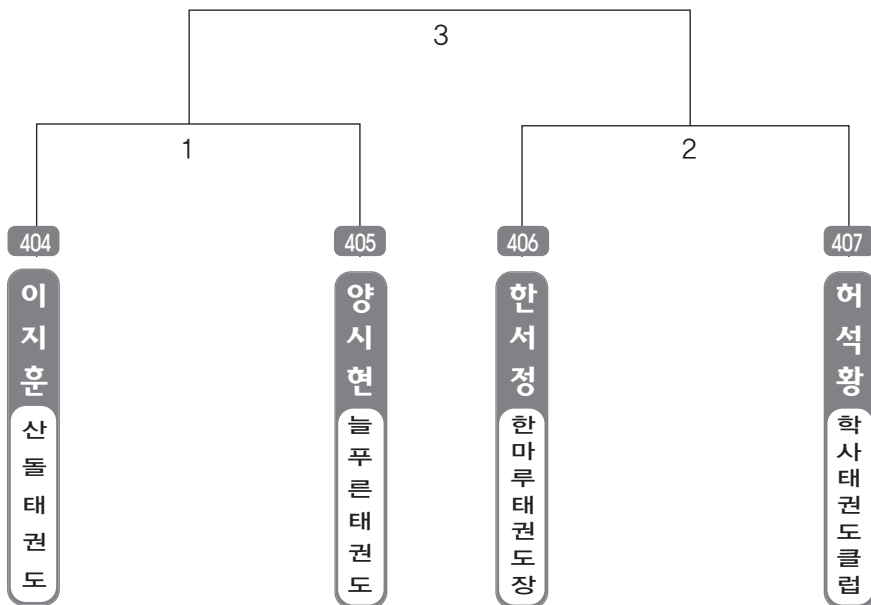

▶ B리그 초등고학년단체 남자 3조(4) ◀ *코트 :

▶ B리그 초등고학년단체 남자 4조(4) ◀ *코트 :

▶ B리그 초등고학년단체 남자 5조(4) ◀ *코트 :

▶ B리그 초등고학년단체 남자 6조(4) ◀ *코트 :

▶ B리그 초등1학년부 남자 1조(4) ◀ *코트 :

▶ B리그 초등1학년부 남자 2조(4) ◀ *코트 :

▶ B리그 초등1학년부 남자 3조(4) ◀ *코트 :

▶ B리그 초등1학년부 남자 4조(4) ◀ *코트 :

▶ B리그 초등1학년부 남자 5조(4) ◀ *코트 :

▶ B리그 초등1학년부 남자 6조(4) ◀ *코트 :

▶ B리그 초등1학년부 남자 7조(4) ◀ *코트 :

▶ B리그 초등1학년부 남자 8조(4) ◀ *코트 :

▶ B리그 초등1학년부 남자 9조(4) ◀ *코트 :

▶ B리그 초등1학년부 남자 10조(3) ◀ *코트 :

▶ **B리그 초등2학년부 남자 1조(4)** ◀ *코트 :

▶ **B리그 초등2학년부 남자 2조(4)** ◀ *코트 :

▶ **B리그 초등2학년부 남자 3조(4)** ◀ *코트 :

▶ **B리그 초등2학년부 남자 4조(4)** ◀ *코트 :

▶ **B리그 초등2학년부 남자 5조(4)** ◀ *코트 :

▶ **B리그 초등2학년부 남자 6조(4)** ◀ *코트 :

▶ B리그 초등2학년부 남자 7조(4) ◀ *코트 :