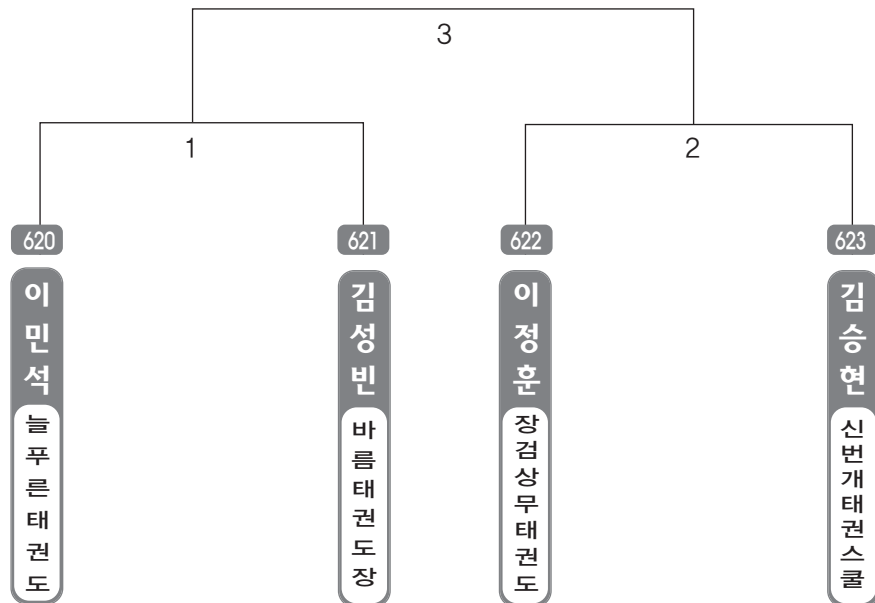

▶ B리그 초등3학년부 남자 7조(4) ◀ *코트 :

▶ B리그 초등3학년부 남자 8조(4) ◀ *코트 :

▶ **B리그 초등3학년부 남자 9조(4)** ◀ *코트 :

▶ **B리그 초등3학년부 남자 10조(4)** ◀ *코트 :

▶ B리그 초등3학년부 남자 11조(4) ◀ *코트 :

▶ B리그 초등3학년부 남자 12조(4) ◀ *코트 :

▶ **B리그 초등3학년부** 남자 13조(4) ◀ *코트 :

▶ **B리그 초등3학년부** 남자 14조(4) ◀ *코트 :

▶ B리그 초등3학년부 남자 15조(4) ◀ *코트 :

▶ B리그 초등3학년부 남자 16조(4) ◀ *코트 :

▶ **B리그 초등3학년부 남자 17조(4)** ◀ *코트 :

▶ **B리그 초등3학년부 남자 18조(4)** ◀ *코트 :

▶ B리그 초등3학년부 남자 19조(4) ◀ *코트 :

▶ B리그 초등3학년부 남자 20조(4) ◀ *코트 :

▶ **B리그 초등3학년부 남자 21조(4)** ◀ *코트 :

▶ **B리그 초등3학년부 남자 22조(4)** ◀ *코트 :

▶ B리그 초등3학년부 남자 23조(4) ◀ *코트 :

▶ B리그 초등3학년부 남자 24조(4) ◀ *코트 :

▶ **B리그 초등3학년부** 남자 25조(4) ◀ *코트 :

▶ **B리그 초등3학년부** 남자 26조(4) ◀ *코트 :

▶ B리그 초등3학년부 남자 27조(4) ◀ *코트 :