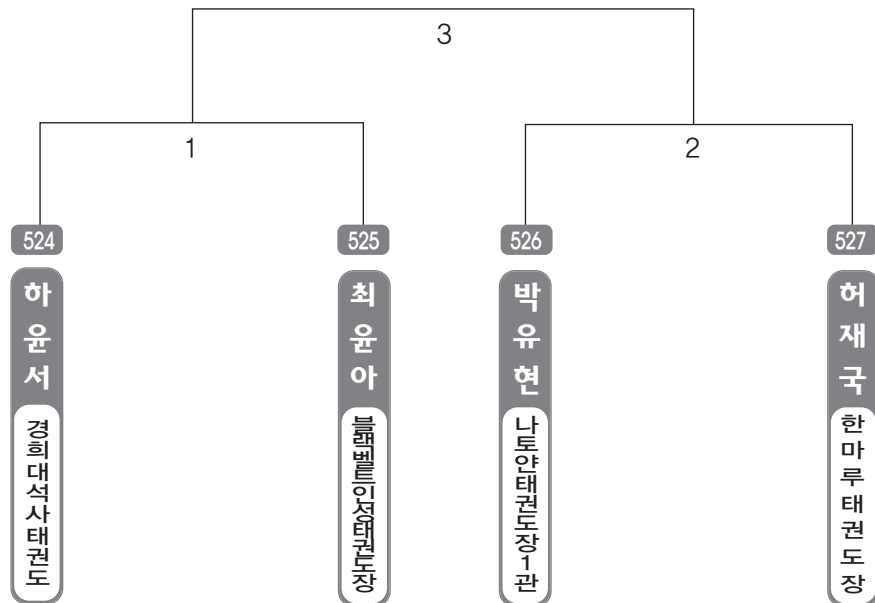

▶ **B리그 초등2학년부 남자 22조(4)** ◀ *코트 :

▶ B리그 초등2학년부 남자 23조(4) ◀ *코트 :

▶ B리그 초등2학년부 남자 24조(4) ◀ *코트 :

▶ B리그 초등2학년부 남자 25조(4) ◀ *코트 :

▶ B리그 초등2학년부 남자 26조(4) ◀ *코트 :

▶ B리그 초등2학년부 남자 27조(4) ◀ *코트 :

▶ B리그 초등2학년부 남자 28조(4) ◀ *코트 :

▶ B리그 초등2학년부 남자 29조(4) ◀ *코트 :

▶ B리그 초등2학년부 남자 30조(4) ◀ *코트 :

▶ B리그 초등2학년부 남자 31조(4) ◀ *코트 :

▶ B리그 초등2학년부 남자 32조(4) ◀ *코트 :

▶ **B리그 초등2학년부 남자 33조(4)** ◀ *코트 :

▶ **B리그 초등2학년부 남자 34조(4)** ◀ *코트 :

▶ B리그 초등2학년부 남자 35조(4) ◀ *코트 :

▶ B리그 초등2학년부 남자 36조(4) ◀ *코트 :

▶ **B리그 초등3학년부 남자 1조(4)** ◀ *코트 :

▶ **B리그 초등3학년부 남자 2조(4)** ◀ *코트 :

▶ B리그 초등3학년부 남자 3조(4) ◀ *코트 :

▶ B리그 초등3학년부 남자 4조(4) ◀ *코트 :

▶ **B리그 초등3학년부 남자 5조(4)** ◀ *코트 :

▶ **B리그 초등3학년부 남자 6조(4)** ◀ *코트 :