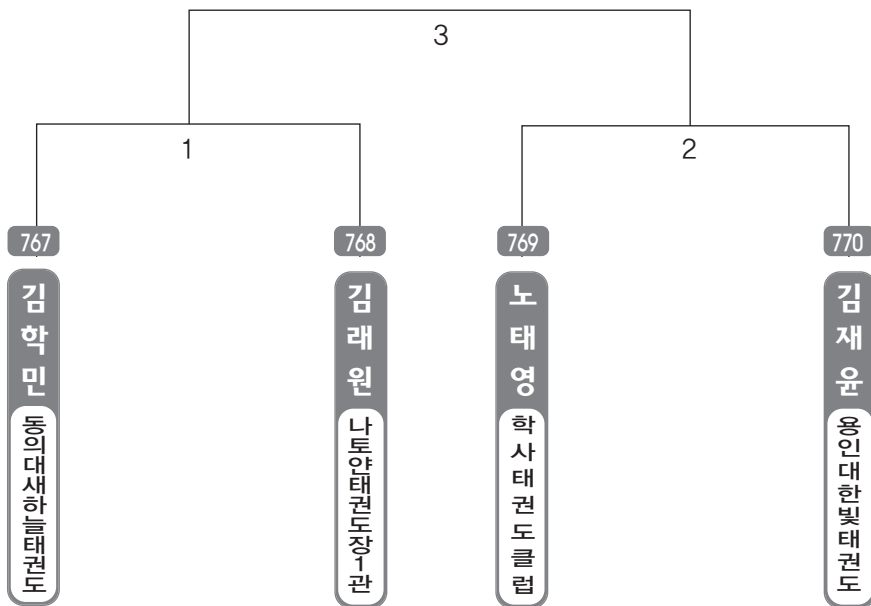

▶ B리그 초등4학년부 남자 1조(4) ◀ *코트 :

▶ B리그 초등4학년부 남자 2조(5) ◀ *코트 :

▶ **B리그 초등4학년부 남자 3조(4)** ◀ *코트 :

▶ **B리그 초등4학년부 남자 4조(4)** ◀ *코트 :

▶ B리그 초등4학년부 남자 5조(4) ◀ *코트 :

▶ B리그 초등4학년부 남자 6조(5) ◀ *코트 :

▶ **B리그 초등4학년부 남자 7조(4)** ◀ *코트 :

▶ **B리그 초등4학년부 남자 8조(4)** ◀ *코트 :

▶ B리그 초등4학년부 남자 9조(4) ◀ *코트 :

▶ B리그 초등4학년부 남자 10조(4) ◀ *코트 :

▶ **B리그 초등4학년부 남자 11조(4)** ◀ *코트 :

▶ **B리그 초등4학년부 남자 12조(4)** ◀ *코트 :

▶ B리그 초등4학년부 남자 13조(4) ◀ *코트 :

▶ B리그 초등4학년부 남자 14조(4) ◀ *코트 :

▶ **B리그 초등4학년부 남자 15조(4)** ◀ *코트 :

▶ **B리그 초등4학년부 남자 16조(4)** ◀ *코트 :

▶ B리그 초등4학년부 남자 17조(4) ◀ *코트 :

▶ B리그 초등4학년부 남자 18조(4) ◀ *코트 :

▶ **B리그 초등4학년부 남자 19조(4)** ◀ *코트 :

▶ **B리그 초등4학년부 남자 20조(4)** ◀ *코트 :

▶ B리그 초등4학년부 남자 21조(4) ◀ *코트 :