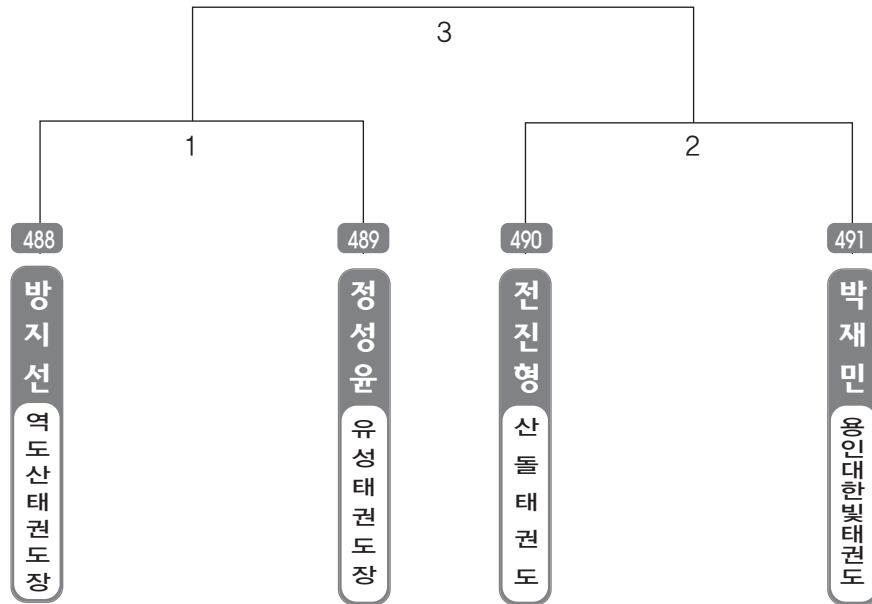

▶ B리그 초등2학년부 남자 8조(4) ◀ *코트 :

▶ B리그 초등2학년부 남자 9조(4) ◀ *코트 :

▶ B리그 초등2학년부 남자 10조(4) ◀ *코트 :

▶ B리그 초등2학년부 남자 11조(4) ◀ *코트 :

▶ B리그 초등2학년부 남자 12조(4) ◀ *코트 :

▶ **B리그 초등2학년부 남자 13조(4)** ◀ *코트 :

▶ **B리그 초등2학년부 남자 14조(4)** ◀ *코트 :

▶ B리그 초등2학년부 남자 15조(4) ◀ *코트 :

▶ B리그 초등2학년부 남자 16조(4) ◀ *코트 :

▶ B리그 초등2학년부 남자 17조(4) ◀ *코트 :

▶ B리그 초등2학년부 남자 18조(4) ◀ *코트 :

▶ B리그 초등2학년부 남자 19조(4) ◀ *코트 :

▶ B리그 초등2학년부 남자 20조(4) ◀ *코트 :

▶ **B리그 초등2학년부 남자 21조(4)** ◀ *코트 :

▶ **B리그 초등2학년부 남자 22조(4)** ◀ *코트 :

▶ B리그 초등2학년부 남자 23조(4) ◀ *코트 :

▶ B리그 초등2학년부 남자 24조(4) ◀ *코트 :

▶ B리그 초등2학년부 남자 25조(4) ◀ *코트 :

▶ B리그 초등2학년부 남자 26조(4) ◀ *코트 :

▶ B리그 초등2학년부 남자 27조(4) ◀ *코트 :

▶ B리그 초등2학년부 남자 28조(4) ◀ *코트 :