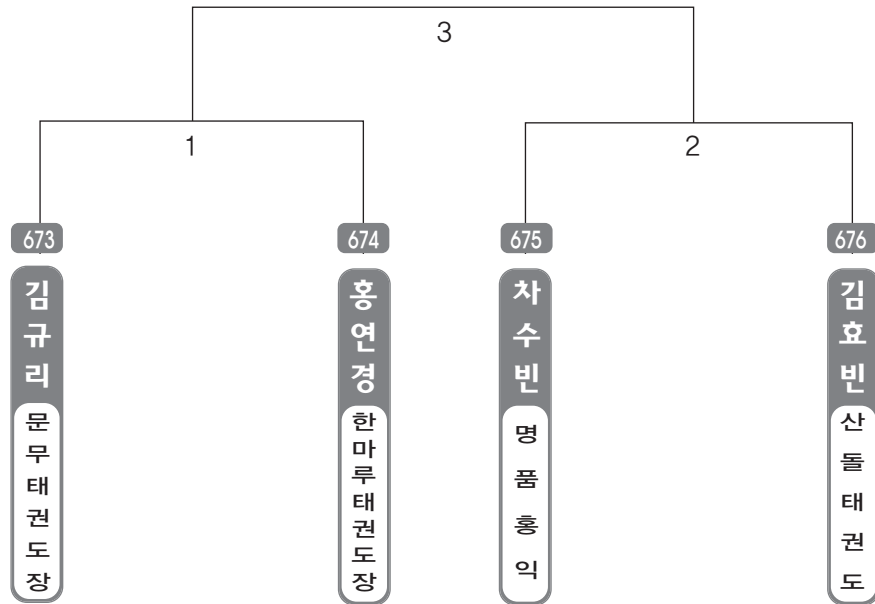

▶ **B리그 초등3학년부 남자 21조(4)** ◀ *코트 :

▶ **B리그 초등3학년부 남자 22조(4)** ◀ *코트 :

▶ B리그 초등3학년부 남자 23조(4) ◀ *코트 :

▶ B리그 초등3학년부 남자 24조(4) ◀ *코트 :

▶ **B리그 초등3학년부** 남자 25조(4) ◀ *코트 :

▶ **B리그 초등3학년부** 남자 26조(4) ◀ *코트 :

▶ B리그 초등3학년부 남자 27조(4) ◀ *코트 :

▶ B리그 초등3학년부 남자 28조(4) ◀ *코트 :

▶ **B리그 초등3학년부** 남자 29조(3) ◀ *코트 :

▶ **B리그 초등3학년부** 남자 30조(3) ◀ *코트 :

▶ B리그 초등3학년부 남자 31조(3) ◀ *코트 :

▶ **B리그 초등3학년부 여자 1조(4)** ◀ *코트 :

▶ **B리그 초등3학년부 여자 2조(4)** ◀ *코트 :

▶ B리그 초등3학년부 여자 3조(4) ◀ *코트 :

▶ B리그 초등3학년부 여자 4조(4) ◀ *코트 :

▶ **B리그 초등3학년부 여자 5조(4)** ◀ *코트 :

▶ **B리그 초등3학년부 여자 6조(4)** ◀ *코트 :

▶ B리그 초등3학년부 여자 7조(4) ◀ *코트 :

▶ B리그 초등3학년부 여자 8조(4) ◀ *코트 :

▶ **B리그 초등3학년부 여자 9조(4)** ◀ *코트 :

▶ **B리그 초등3학년부 여자 10조(4)** ◀ *코트 :