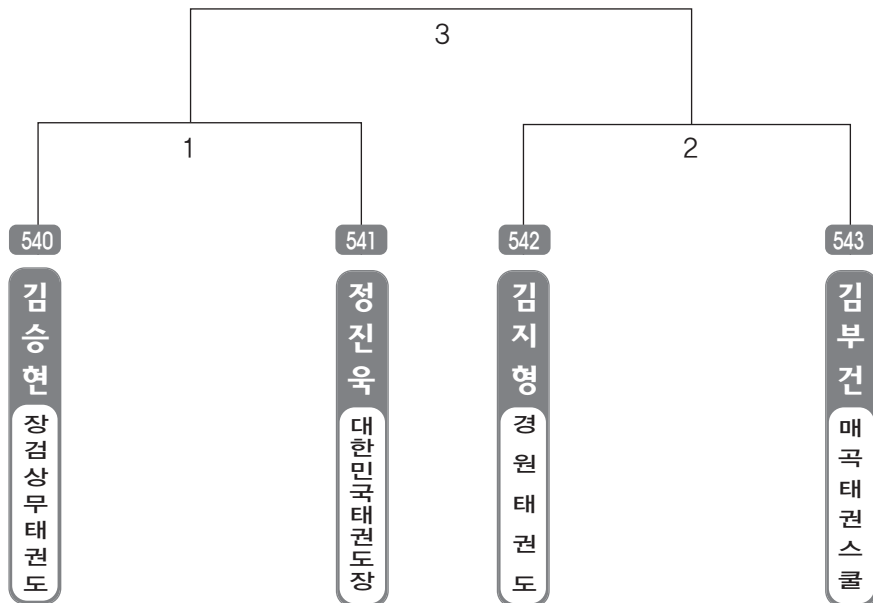

▶ **B리그 초등2학년부 남자 22조(4)** ◀ *코트 :

▶ B리그 초등2학년부 남자 23조(4) ◀ *코트 :

▶ B리그 초등2학년부 남자 24조(4) ◀ *코트 :

▶ B리그 초등2학년부 남자 25조(4) ◀ *코트 :

▶ B리그 초등2학년부 남자 26조(4) ◀ *코트 :

▶ B리그 초등2학년부 남자 27조(4) ◀ *코트 :

▶ B리그 초등2학년부 남자 28조(4) ◀ *코트 :

▶ B리그 초등2학년부 남자 29조(4) ◀ *코트 :

▶ B리그 초등2학년부 남자 30조(4) ◀ *코트 :

▶ B리그 초등2학년부 남자 31조(4) ◀ *코트 :

▶ B리그 초등2학년부 남자 32조(4) ◀ *코트 :

▶ **B리그 초등2학년부 남자 33조(4)** ◀ *코트 :

▶ **B리그 초등2학년부 남자 34조(4)** ◀ *코트 :

▶ B리그 초등2학년부 남자 35조(4) ◀ *코트 :

▶ B리그 초등2학년부 남자 36조(4) ◀ *코트 :

▶ **B리그 초등3학년부 남자 1조(4)** ◀ *코트 :

▶ **B리그 초등3학년부 남자 2조(4)** ◀ *코트 :

▶ B리그 초등3학년부 남자 3조(4) ◀ *코트 :

▶ B리그 초등3학년부 남자 4조(4) ◀ *코트 :

▶ **B리그 초등3학년부 남자 5조(4)** ◀ *코트 :

▶ **B리그 초등3학년부 남자 6조(4)** ◀ *코트 :