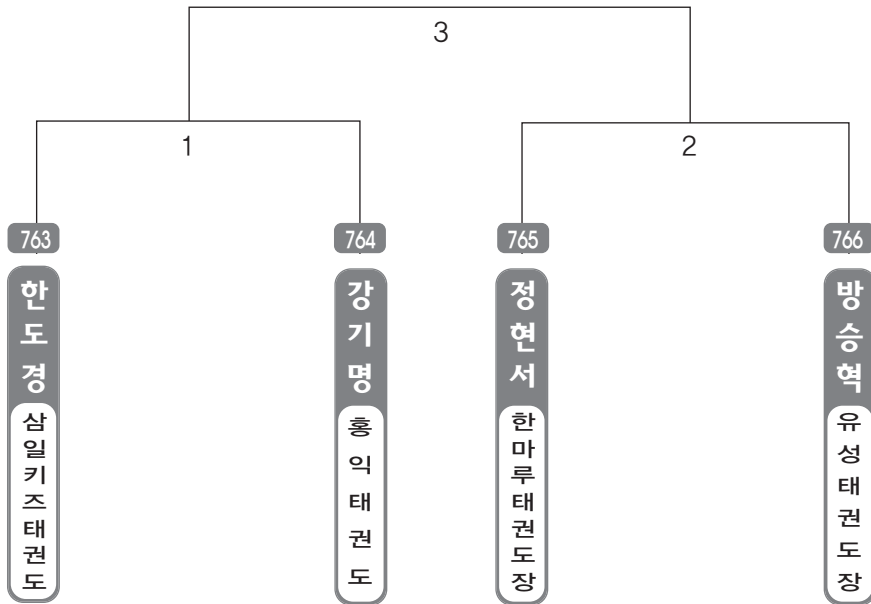

▶ B리그 초등4학년부 남자 1조(4) ◀ *코트 :

▶ B리그 초등4학년부 남자 2조(5) ◀ *코트 :

▶ **B리그 초등4학년부 남자 3조(4)** ◀ *코트 :

▶ **B리그 초등4학년부 남자 4조(4)** ◀ *코트 :

▶ B리그 초등4학년부 남자 5조(4) ◀ *코트 :

▶ B리그 초등4학년부 남자 6조(5) ◀ *코트 :

▶ **B리그 초등4학년부 남자 7조(4)** ◀ *코트 :

▶ **B리그 초등4학년부 남자 8조(4)** ◀ *코트 :

▶ B리그 초등4학년부 남자 9조(4) ◀ *코트 :

▶ B리그 초등4학년부 남자 10조(4) ◀ *코트 :

▶ **B리그 초등4학년부 남자 11조(4)** ◀ *코트 :

▶ **B리그 초등4학년부 남자 12조(4)** ◀ *코트 :

▶ B리그 초등4학년부 남자 13조(4) ◀ *코트 :

▶ B리그 초등4학년부 남자 14조(4) ◀ *코트 :

▶ **B리그 초등4학년부 남자 15조(4)** ◀ *코트 :

▶ **B리그 초등4학년부 남자 16조(4)** ◀ *코트 :

▶ B리그 초등4학년부 남자 17조(4) ◀ *코트 :

▶ B리그 초등4학년부 남자 18조(4) ◀ *코트 :

▶ **B리그 초등4학년부 남자 19조(4)** ◀ *코트 :

▶ **B리그 초등4학년부 남자 20조(4)** ◀ *코트 :

▶ B리그 초등4학년부 남자 21조(4) ◀ *코트 :