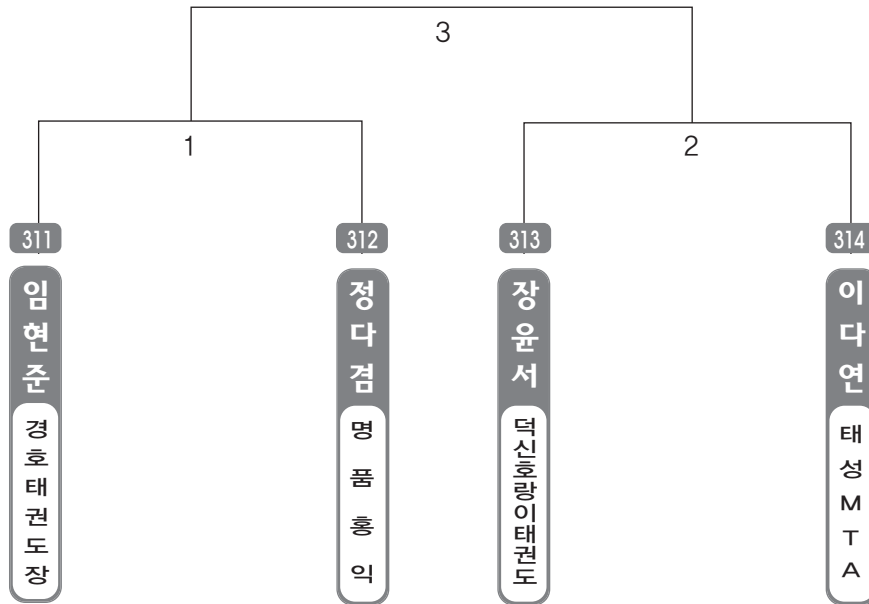

▶ B리그 유치부 남자 3조(4) ◀

*코트 :

▶ B리그 유치부 남자 4조(4) ◀

*코트 :

▶ B리그 유치부 남자 5조(4) ◀

*코트 :

▶ B리그 유치부 남자 6조(4) ◀

*코트 :

▶ B리그 유치부 남자 7조(4) ◀

*코트 :

▶ B리그 유치부 남자 8조(4) ◀

*코트 :

▶ B리그 유치부 남자 9조(4) ◀

*코트 :

▶ B리그 유치부 남자 10(4) ◀

*코트 :

▶ B리그 유치부 남자 11조(4) ◀

*코트 :

▶ B리그 유치부 남자 12(4) ◀

*코트 :

▶ 제13회 울산광역시 협회장기 품새대회 태권체조 ◀

1조	2조	3조	4조
울주총효태권도장	울주총효태권도장	영화태권도	호랑이태권도장
주동현 장현민 이유나 김민솔 유하늬 김현지 이소원	한승헌 감재승 조한주 김선호 이다원 김 인 남유희 문예지	백진현 김경민 김민수 최기욱 최윤오 정상건 윤소리	정은주 이다형 이유민 이영석 이예지 이유정 임채은 이준희 이재혁