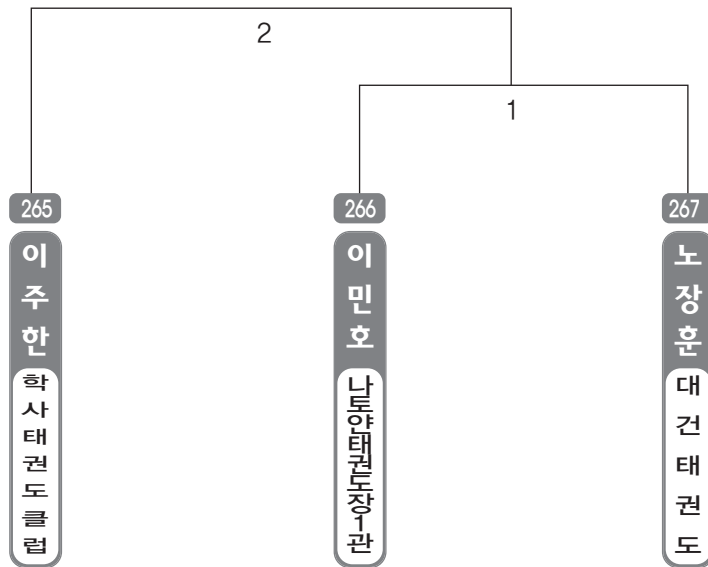

▶ **B리그 유급자(저학년) 남자 6조(4)** ◀ *코트 :

▶ **B리그 유급자(저학년) 남자 7조(4)** ◀ *코트 :

▶ **B리그 유급자(저학년) 남자 8조(4)** ◀ *코트 :

▶ **B리그 유급자(저학년) 남자 9조(4)** ◀ *코트 :

▶ **B리그 유급자(저학년) 남자 10조(4)** ◀ *코트 :

▶ **B리그 유급자(저학년) 남자 11조(4)** ◀ *코트 :

▶ **B리그 유급자(저학년) 남자 12조(4)** ◀ *코트 :

▶ **B리그 유급자(저학년)** 남자 13조(4) ◀ *코트 :

▶ **B리그 유급자(저학년)** 남자 14조(4) ◀ *코트 :

▶ **B리그 유급자(저학년) 남자 15조(4)** ◀ *코트 :

▶ **B리그 유급자(저학년) 남자 16조(4)** ◀ *코트 :

▶ **B리그 유급자(저학년)** 남자 17조(4) ◀ *코트 :

▶ **B리그 유급자(저학년)** 남자 18조(4) ◀ *코트 :

▶ B리그 유급자(저학년) 남자 19조(3) ◀ *코트 :

▶ B리그 유급자(저학년) 남자 20조(3) ◀ *코트 :

▶ **B리그 유급자(저학년)** 남자 21조(3) ◀ *코트 :

▶ B리그 유치부 남자 1조(4) ◀

*코트 :

▶ B리그 유치부 남자 2조(4) ◀

*코트 :