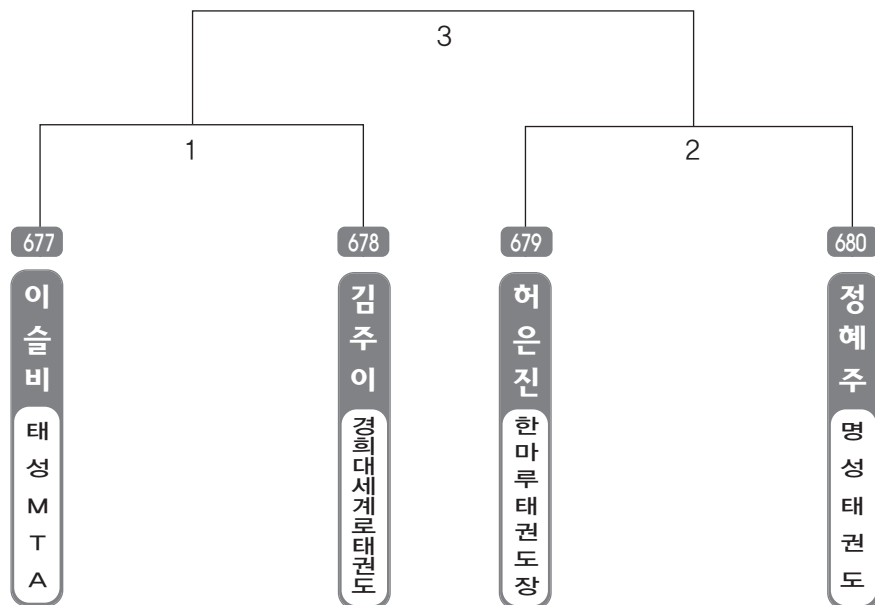

▶ **B리그 초등3학년부 남자 21조(4)** ◀ *코트 :

▶ **B리그 초등3학년부 남자 22조(4)** ◀ *코트 :

▶ B리그 초등3학년부 남자 23조(4) ◀ *코트 :

▶ B리그 초등3학년부 남자 24조(4) ◀ *코트 :

▶ **B리그 초등3학년부** 남자 25조(4) ◀ *코트 :

▶ **B리그 초등3학년부** 남자 26조(4) ◀ *코트 :

▶ B리그 초등3학년부 남자 27조(4) ◀ *코트 :

▶ B리그 초등3학년부 남자 28조(4) ◀ *코트 :

▶ **B리그 초등3학년부** 남자 29조(3) ◀ *코트 :

▶ **B리그 초등3학년부** 남자 30조(3) ◀ *코트 :

▶ B리그 초등3학년부 남자 31조(3) ◀ *코트 :

▶ **B리그 초등3학년부 여자 1조(4)** ◀ *코트 :

▶ **B리그 초등3학년부 여자 2조(4)** ◀ *코트 :

▶ B리그 초등3학년부 여자 3조(4) ◀ *코트 :

▶ B리그 초등3학년부 여자 4조(4) ◀ *코트 :

▶ **B리그 초등3학년부 여자 5조(4)** ◀ *코트 :

▶ **B리그 초등3학년부 여자 6조(4)** ◀ *코트 :

▶ B리그 초등3학년부 여자 7조(4) ◀ *코트 :

▶ B리그 초등3학년부 여자 8조(4) ◀ *코트 :

▶ **B리그 초등3학년부 여자 9조(4)** ◀ *코트 :

▶ **B리그 초등3학년부 여자 10조(4)** ◀ *코트 :