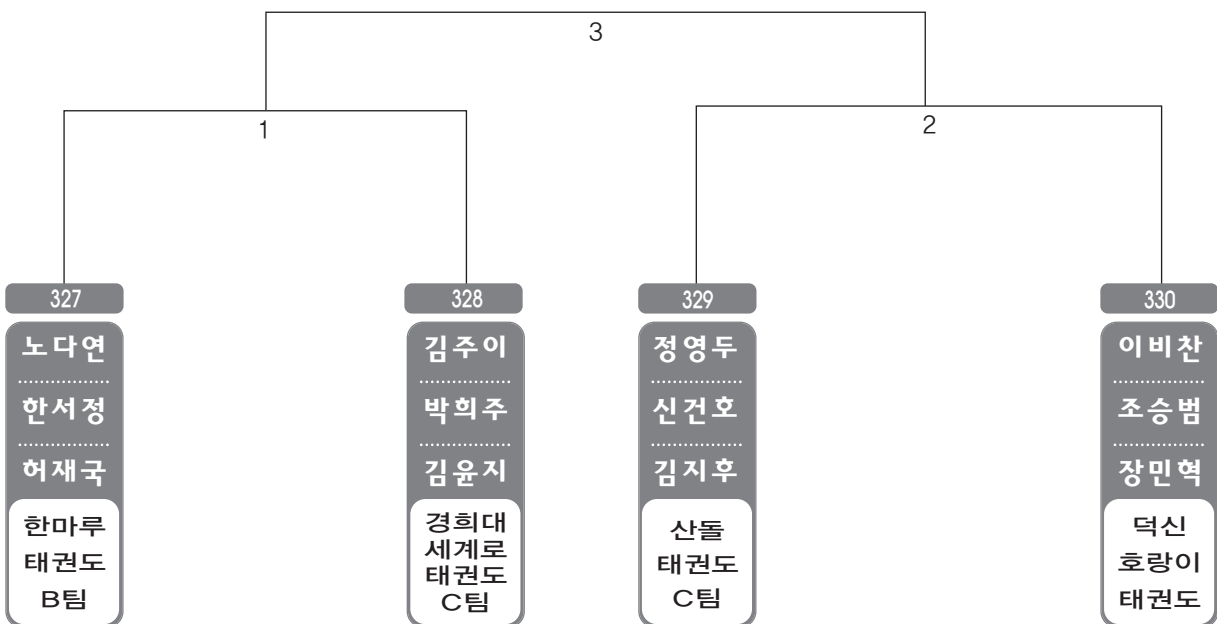

▶ B리그 유치부 남자 7조(4) ◀

*코트 :

▶ B리그 유치부 남자 8조(4) ◀

*코트 :

▶ B리그 유치부 남자 9조(4) ◀

*코트 :

▶ B리그 유치부 남자 10(4) ◀

*코트 :

▶ B리그 유치부 남자 11조(4) ◀

*코트 :

▶ B리그 유치부 남자 12(4) ◀

*코트 :

▶ 제13회 울산광역시 협회장기 품새대회 태권체조 ◀

1조	2조	3조	4조
울주총효태권도장	울주총효태권도장	영화태권도	호랑이태권도장
주동현 장현민 이유나 김민솔 유하늬 김현지 이소원	한승헌 감재승 조한주 김선호 이다원 김 인 남유희 문예지	백진현 김경민 김민수 최기욱 최윤오 정상건 윤소리	정은주 이다형 이유민 이영석 이예지 이유정 임채은 이준희 이재혁

▶ B리그 초등저학년단체 남자 1조(4) ◀ *코트 :

▶ B리그 초등저학년단체 남자 2조(4) ◀ *코트 :

▶ B리그 초등저학년단체 남자 3조(4) ◀ *코트 :

▶ B리그 초등저학년단체 남자 4조(3) ◀ *코트 :

▶ B리그 초등저학년단체 남자 5조(3) ◀ *코트 :

▶ B리그 초등고학년단체 남자 1조(4) ◀ *코트 :

▶ B리그 초등고학년단체 남자 2조(4) ◀ *코트 :