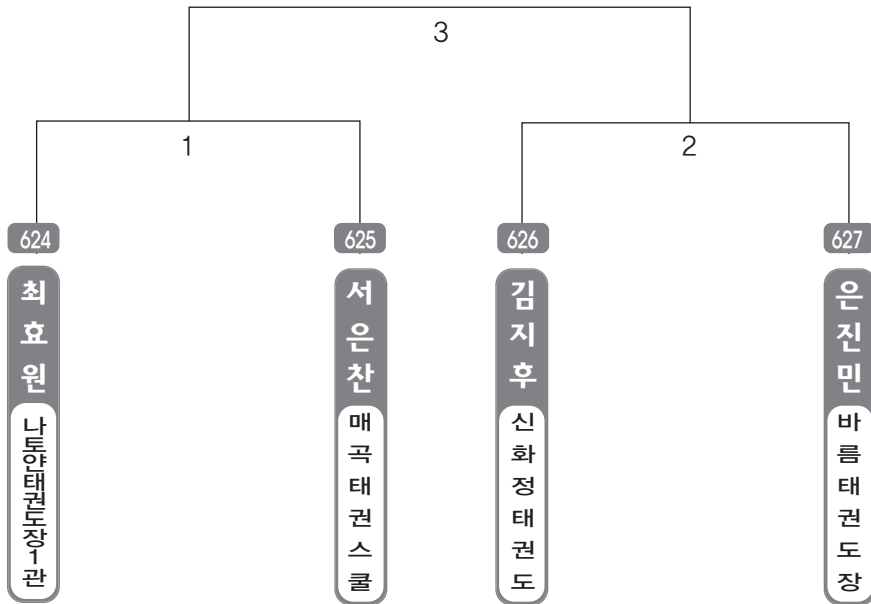

▶ B리그 초등3학년부 남자 7조(4) ◀ *코트 :

▶ B리그 초등3학년부 남자 8조(4) ◀ *코트 :

▶ **B리그 초등3학년부 남자 9조(4)** ◀ *코트 :

▶ **B리그 초등3학년부 남자 10조(4)** ◀ *코트 :

▶ B리그 초등3학년부 남자 11조(4) ◀ *코트 :

▶ B리그 초등3학년부 남자 12조(4) ◀ *코트 :

▶ **B리그 초등3학년부** 남자 13조(4) ◀ *코트 :

▶ **B리그 초등3학년부** 남자 14조(4) ◀ *코트 :

▶ B리그 초등3학년부 남자 15조(4) ◀ *코트 :

▶ B리그 초등3학년부 남자 16조(4) ◀ *코트 :

▶ **B리그 초등3학년부 남자 17조(4)** ◀ *코트 :

▶ **B리그 초등3학년부 남자 18조(4)** ◀ *코트 :

▶ B리그 초등3학년부 남자 19조(4) ◀ *코트 :

▶ B리그 초등3학년부 남자 20조(4) ◀ *코트 :

▶ **B리그 초등3학년부 남자 21조(4)** ◀ *코트 :

▶ **B리그 초등3학년부 남자 22조(4)** ◀ *코트 :

▶ B리그 초등3학년부 남자 23조(4) ◀ *코트 :

▶ B리그 초등3학년부 남자 24조(4) ◀ *코트 :

▶ **B리그 초등3학년부** 남자 25조(4) ◀ *코트 :

▶ **B리그 초등3학년부** 남자 26조(4) ◀ *코트 :

▶ B리그 초등3학년부 남자 27조(4) ◀ *코트 :