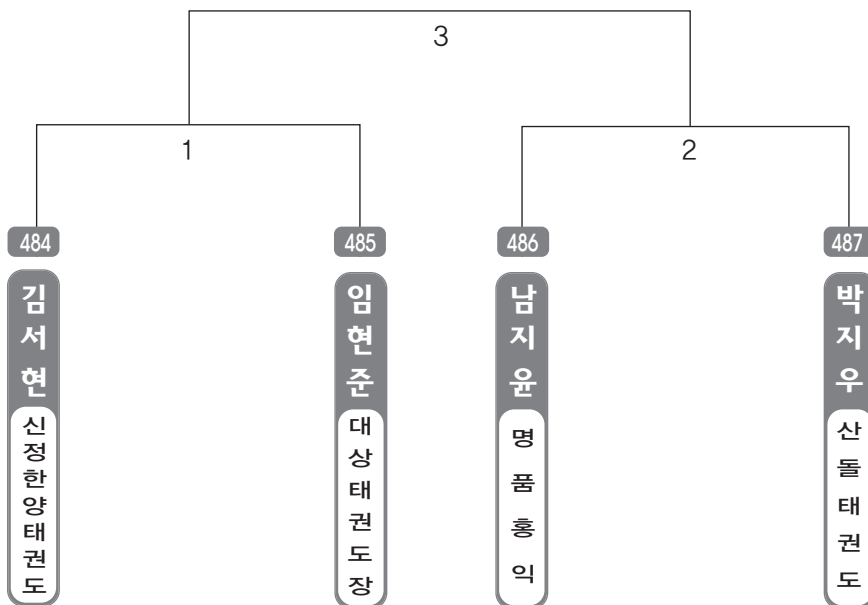

▶ B리그 초등2학년부 남자 8조(4) ◀ *코트 :

▶ B리그 초등2학년부 남자 9조(4) ◀ *코트 :

▶ B리그 초등2학년부 남자 10조(4) ◀ *코트 :

▶ B리그 초등2학년부 남자 11조(4) ◀ *코트 :

▶ B리그 초등2학년부 남자 12조(4) ◀ *코트 :

▶ **B리그 초등2학년부 남자 13조(4)** ◀ *코트 :

▶ **B리그 초등2학년부 남자 14조(4)** ◀ *코트 :

▶ B리그 초등2학년부 남자 15조(4) ◀ *코트 :

▶ B리그 초등2학년부 남자 16조(4) ◀ *코트 :

▶ B리그 초등2학년부 남자 17조(4) ◀ *코트 :

▶ B리그 초등2학년부 남자 18조(4) ◀ *코트 :

▶ B리그 초등2학년부 남자 19조(4) ◀ *코트 :

▶ B리그 초등2학년부 남자 20조(4) ◀ *코트 :

▶ **B리그 초등2학년부 남자 21조(4)** ◀ *코트 :

▶ **B리그 초등2학년부 남자 22조(4)** ◀ *코트 :

▶ B리그 초등2학년부 남자 23조(4) ◀ *코트 :

▶ B리그 초등2학년부 남자 24조(4) ◀ *코트 :

▶ B리그 초등2학년부 남자 25조(4) ◀ *코트 :

▶ B리그 초등2학년부 남자 26조(4) ◀ *코트 :

▶ B리그 초등2학년부 남자 27조(4) ◀ *코트 :

▶ B리그 초등2학년부 남자 28조(4) ◀ *코트 :