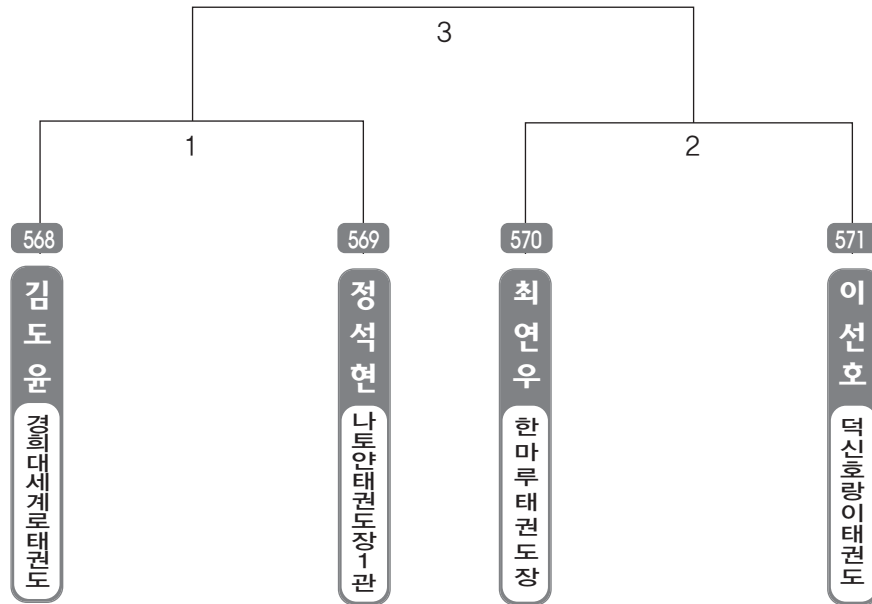

▶ B리그 초등2학년부 남자 29조(4) ◀ *코트 :

▶ B리그 초등2학년부 남자 30조(4) ◀ *코트 :

▶ B리그 초등2학년부 남자 31조(4) ◀ *코트 :

▶ B리그 초등2학년부 남자 32조(4) ◀ *코트 :

▶ **B리그 초등2학년부 남자 33조(4)** ◀ *코트 :

▶ **B리그 초등2학년부 남자 34조(4)** ◀ *코트 :

▶ B리그 초등2학년부 남자 35조(4) ◀ *코트 :

▶ B리그 초등2학년부 남자 36조(4) ◀ *코트 :

▶ **B리그 초등3학년부 남자 1조(4)** ◀ *코트 :

▶ **B리그 초등3학년부 남자 2조(4)** ◀ *코트 :

▶ B리그 초등3학년부 남자 3조(4) ◀ *코트 :

▶ B리그 초등3학년부 남자 4조(4) ◀ *코트 :

▶ **B리그 초등3학년부 남자 5조(4)** ◀ *코트 :

▶ **B리그 초등3학년부 남자 6조(4)** ◀ *코트 :

▶ B리그 초등3학년부 남자 7조(4) ◀ *코트 :

▶ B리그 초등3학년부 남자 8조(4) ◀ *코트 :

▶ **B리그 초등3학년부 남자 9조(4)** ◀ *코트 :

▶ **B리그 초등3학년부 남자 10조(4)** ◀ *코트 :

▶ B리그 초등3학년부 남자 11조(4) ◀ *코트 :

▶ B리그 초등3학년부 남자 12조(4) ◀ *코트 :

▶ **B리그 초등3학년부** 남자 13조(4) ◀ *코트 :