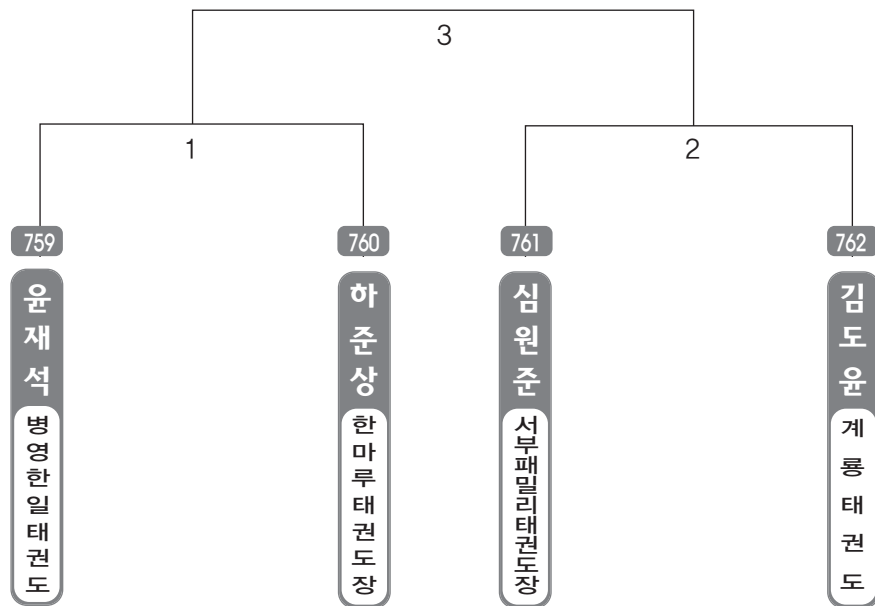

▶ B리그 초등4학년부 남자 1조(4) ◀ *코트 :

▶ B리그 초등4학년부 남자 2조(5) ◀ *코트 :

▶ **B리그 초등4학년부 남자 3조(4)** ◀ *코트 :

▶ **B리그 초등4학년부 남자 4조(4)** ◀ *코트 :

▶ B리그 초등4학년부 남자 5조(4) ◀ *코트 :

▶ B리그 초등4학년부 남자 6조(5) ◀ *코트 :

▶ **B리그 초등4학년부 남자 7조(4)** ◀ *코트 :

▶ **B리그 초등4학년부 남자 8조(4)** ◀ *코트 :

▶ B리그 초등4학년부 남자 9조(4) ◀ *코트 :

▶ B리그 초등4학년부 남자 10조(4) ◀ *코트 :

▶ **B리그 초등4학년부 남자 11조(4)** ◀ *코트 :

▶ **B리그 초등4학년부 남자 12조(4)** ◀ *코트 :

▶ B리그 초등4학년부 남자 13조(4) ◀ *코트 :

▶ B리그 초등4학년부 남자 14조(4) ◀ *코트 :

▶ **B리그 초등4학년부 남자 15조(4)** ◀ *코트 :

▶ **B리그 초등4학년부 남자 16조(4)** ◀ *코트 :

▶ B리그 초등4학년부 남자 17조(4) ◀ *코트 :

▶ B리그 초등4학년부 남자 18조(4) ◀ *코트 :

▶ **B리그 초등4학년부 남자 19조(4)** ◀ *코트 :

▶ **B리그 초등4학년부 남자 20조(4)** ◀ *코트 :

▶ B리그 초등4학년부 남자 21조(4) ◀ *코트 :