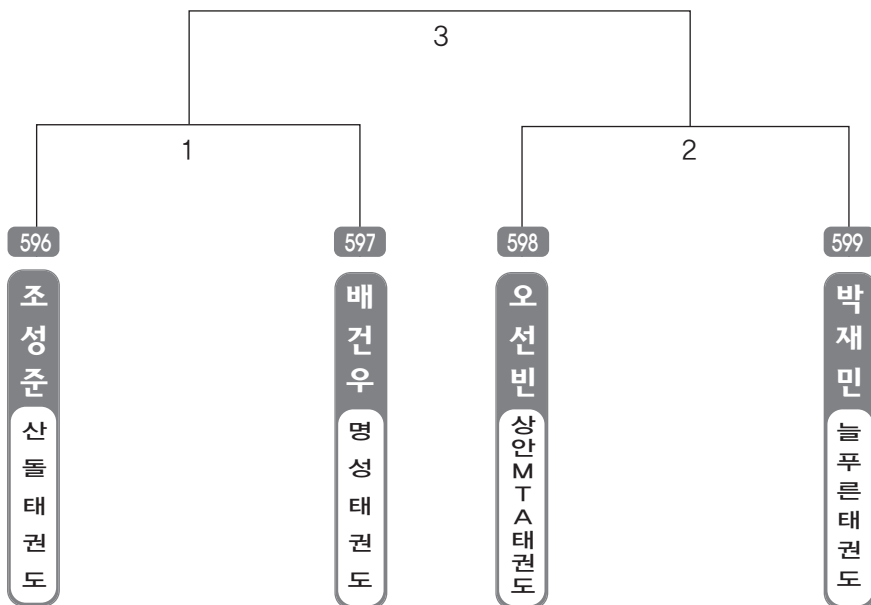

▶ B리그 초등2학년부 남자 36조(4) ◀ *코트 :

▶ **B리그 초등3학년부 남자 1조(4)** ◀ *코트 :

▶ **B리그 초등3학년부 남자 2조(4)** ◀ *코트 :

▶ B리그 초등3학년부 남자 3조(4) ◀ *코트 :

▶ B리그 초등3학년부 남자 4조(4) ◀ *코트 :

▶ **B리그 초등3학년부 남자 5조(4)** ◀ *코트 :

▶ **B리그 초등3학년부 남자 6조(4)** ◀ *코트 :

▶ B리그 초등3학년부 남자 7조(4) ◀ *코트 :

▶ B리그 초등3학년부 남자 8조(4) ◀ *코트 :

▶ **B리그 초등3학년부 남자 9조(4)** ◀ *코트 :

▶ **B리그 초등3학년부 남자 10조(4)** ◀ *코트 :

▶ B리그 초등3학년부 남자 11조(4) ◀ *코트 :

▶ B리그 초등3학년부 남자 12조(4) ◀ *코트 :

▶ **B리그 초등3학년부** 남자 13조(4) ◀ *코트 :

▶ **B리그 초등3학년부** 남자 14조(4) ◀ *코트 :

▶ B리그 초등3학년부 남자 15조(4) ◀ *코트 :

▶ B리그 초등3학년부 남자 16조(4) ◀ *코트 :

▶ **B리그 초등3학년부 남자 17조(4)** ◀ *코트 :

▶ **B리그 초등3학년부 남자 18조(4)** ◀ *코트 :

▶ B리그 초등3학년부 남자 19조(4) ◀ *코트 :

▶ B리그 초등3학년부 남자 20조(4) ◀ *코트 :