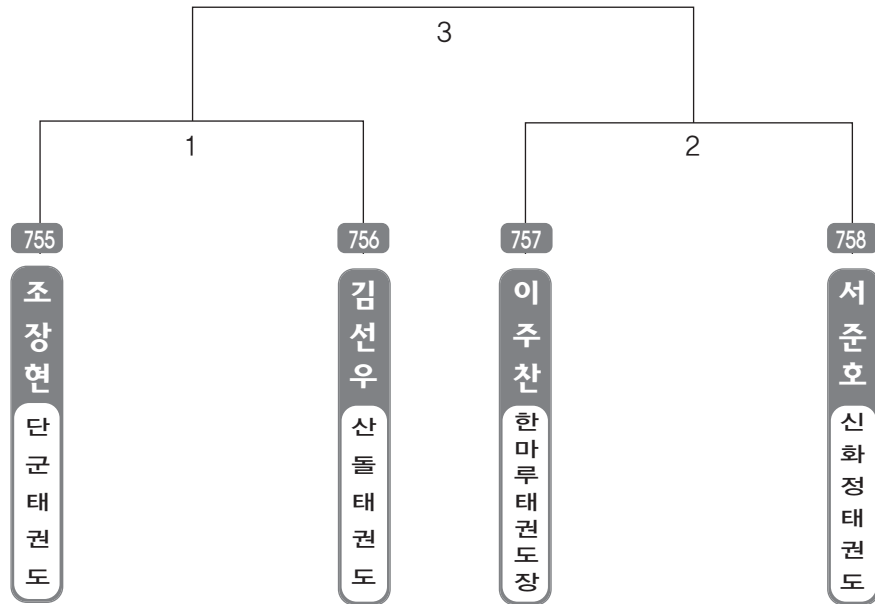

▶ B리그 초등4학년부 남자 1조(4) ◀ *코트 :

▶ B리그 초등4학년부 남자 2조(5) ◀ *코트 :

▶ **B리그 초등4학년부 남자 3조(4)** ◀ *코트 :

▶ **B리그 초등4학년부 남자 4조(4)** ◀ *코트 :

▶ B리그 초등4학년부 남자 5조(4) ◀ *코트 :

▶ B리그 초등4학년부 남자 6조(5) ◀ *코트 :

▶ **B리그 초등4학년부 남자 7조(4)** ◀ *코트 :

▶ **B리그 초등4학년부 남자 8조(4)** ◀ *코트 :

▶ B리그 초등4학년부 남자 9조(4) ◀ *코트 :

▶ B리그 초등4학년부 남자 10조(4) ◀ *코트 :

▶ **B리그 초등4학년부 남자 11조(4)** ◀ *코트 :

▶ **B리그 초등4학년부 남자 12조(4)** ◀ *코트 :

▶ B리그 초등4학년부 남자 13조(4) ◀ *코트 :

▶ B리그 초등4학년부 남자 14조(4) ◀ *코트 :

▶ **B리그 초등4학년부 남자 15조(4)** ◀ *코트 :

▶ **B리그 초등4학년부 남자 16조(4)** ◀ *코트 :

▶ B리그 초등4학년부 남자 17조(4) ◀ *코트 :

▶ B리그 초등4학년부 남자 18조(4) ◀ *코트 :

▶ **B리그 초등4학년부 남자 19조(4)** ◀ *코트 :

▶ **B리그 초등4학년부 남자 20조(4)** ◀ *코트 :

▶ B리그 초등4학년부 남자 21조(4) ◀ *코트 :