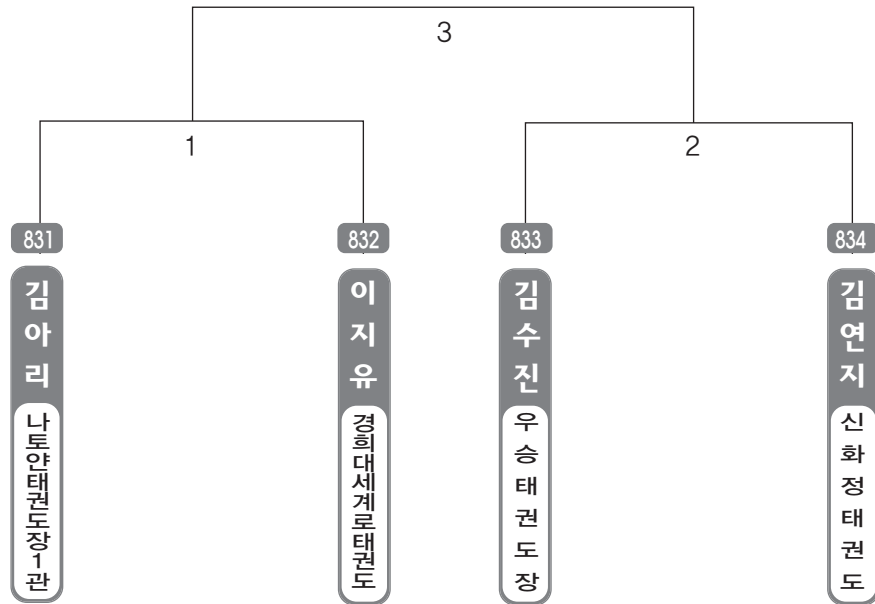

▶ B리그 초등4학년부 남자 22조(4) ◀ *코트 :

▶ **B리그 초등4학년부 남자 23조(3)** ◀ *코트 :

▶ **B리그 초등4학년부 남자 24조(3)** ◀ *코트 :

▶ **B리그 초등4학년부 남자 25조(4)** ◀ *코트 :

▶ **B리그 초등4학년부 남자 26조(4)** ◀ *코트 :

▶ **B리그 초등4학년부 남자 27조(4)** ◀ *코트 :

▶ **B리그 초등4학년부 남자 28조(4)** ◀ *코트 :

▶ B리그 초등4학년부 남자 29조(3) ◀ *코트 :

▶ B리그 초등4학년부 남자 30조(3) ◀ *코트 :

▶ **B리그 초등4학년부 여자 1조(4)** ◀ *코트 :

▶ **B리그 초등4학년부 여자 2조(4)** ◀ *코트 :

▶ B리그 초등4학년부 여자 3조(4) ◀ *코트 :

▶ B리그 초등4학년부 여자 4조(4) ◀ *코트 :

▶ **B리그 초등4학년부 여자 5조(4)** ◀ *코트 :

▶ **B리그 초등4학년부 여자 6조(4)** ◀ *코트 :

▶ B리그 초등4학년부 여자 7조(4) ◀ *코트 :

▶ B리그 초등4학년부 여자 8조(4) ◀ *코트 :

▶ **B리그 초등4학년부 여자 9조(4)** ◀ *코트 :

▶ **B리그 초등4학년부 여자 10조(4)** ◀ *코트 :

▶ B리그 초등4학년부 여자 11조(3) ◀ *코트 :