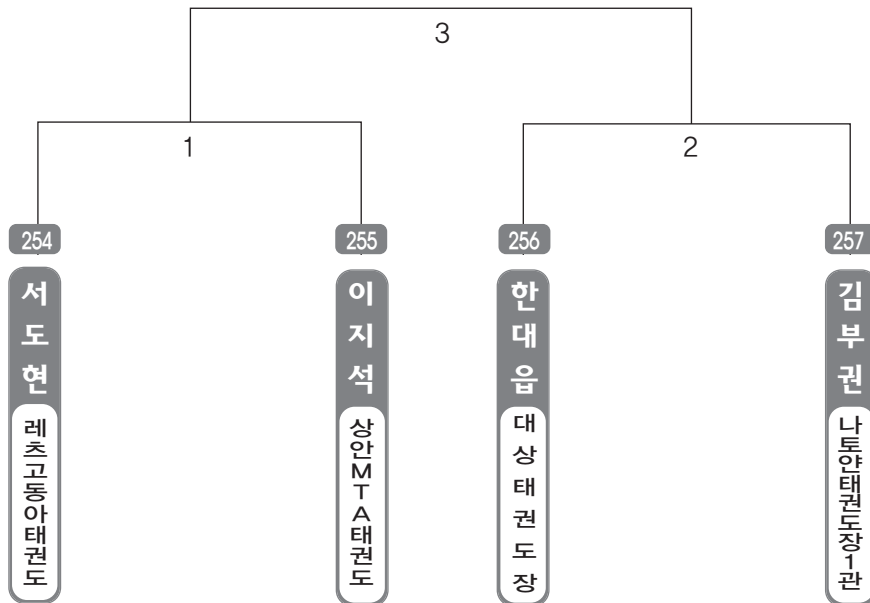

▶ **B리그 유급자(저학년) 남자 6조(4)** ◀ *코트 :

▶ **B리그 유급자(저학년) 남자 7조(4)** ◀ *코트 :

▶ **B리그 유급자(저학년) 남자 8조(4)** ◀ *코트 :

▶ **B리그 유급자(저학년) 남자 9조(4)** ◀ *코트 :

▶ **B리그 유급자(저학년) 남자 10조(4)** ◀ *코트 :

▶ **B리그 유급자(저학년) 남자 11조(4)** ◀ *코트 :

▶ **B리그 유급자(저학년) 남자 12조(4)** ◀ *코트 :

▶ **B리그 유급자(저학년)** 남자 13조(4) ◀ *코트 :

▶ **B리그 유급자(저학년)** 남자 14조(4) ◀ *코트 :

▶ **B리그 유급자(저학년) 남자 15조(4)** ◀ *코트 :

▶ **B리그 유급자(저학년) 남자 16조(4)** ◀ *코트 :

▶ **B리그 유급자(저학년)** 남자 17조(4) ◀ *코트 :

▶ **B리그 유급자(저학년)** 남자 18조(4) ◀ *코트 :

▶ B리그 유급자(저학년) 남자 19조(3) ◀ *코트 :

▶ B리그 유급자(저학년) 남자 20조(3) ◀ *코트 :

▶ **B리그 유급자(저학년)** 남자 21조(3) ◀ *코트 :

▶ B리그 유치부 남자 1조(4) ◀

*코트 :

▶ B리그 유치부 남자 2조(4) ◀

*코트 :