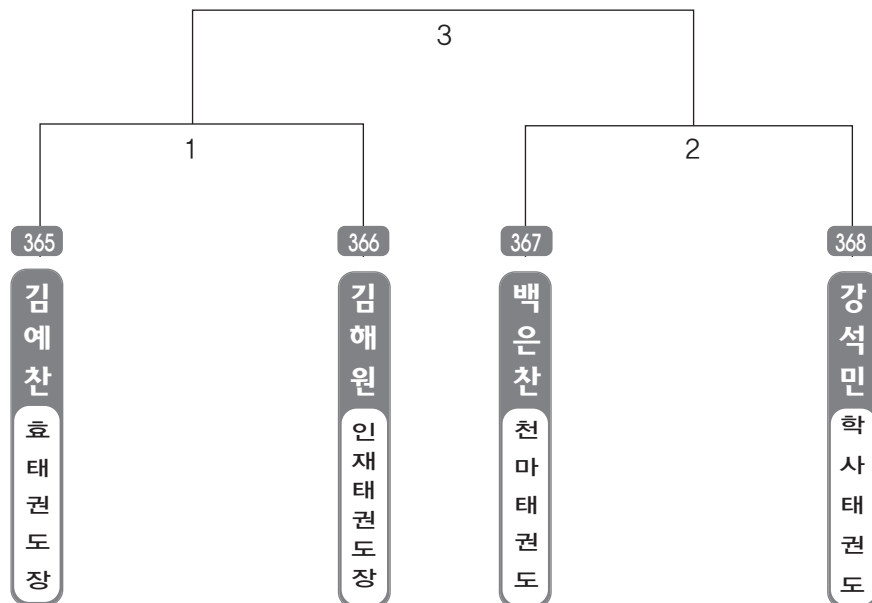

▶ B리그 초등저학년단체 남자 1조(4) ◀ *코트 :

▶ B리그 초등저학년단체 남자 2조(4) ◀ *코트 :

▶ B리그 초등저학년단체 남자 3조(4) ◀ *코트 :

▶ B리그 초등저학년단체 남자 4조(3) ◀ *코트 :

▶ B리그 초등저학년단체 남자 5조(3) ◀ *코트 :

▶ B리그 초등고학년단체 남자 1조(4) ◀ *코트 :

▶ B리그 초등고학년단체 남자 2조(4) ◀ *코트 :

▶ B리그 초등고학년단체 남자 3조(4) ◀ *코트 :

▶ B리그 초등고학년단체 남자 4조(4) ◀ *코트 :

▶ B리그 초등고학년단체 남자 5조(4) ◀ *코트 :

▶ B리그 초등고학년단체 남자 6조(4) ◀ *코트 :

▶ B리그 초등1학년부 남자 1조(4) ◀ *코트 :

▶ B리그 초등1학년부 남자 2조(4) ◀ *코트 :

▶ B리그 초등1학년부 남자 3조(4) ◀ *코트 :

▶ B리그 초등1학년부 남자 4조(4) ◀ *코트 :

▶ B리그 초등1학년부 남자 5조(4) ◀ *코트 :

▶ B리그 초등1학년부 남자 6조(4) ◀ *코트 :

▶ B리그 초등1학년부 남자 7조(4) ◀ *코트 :

▶ B리그 초등1학년부 남자 8조(4) ◀ *코트 :

▶ B리그 초등1학년부 남자 9조(4) ◀ *코트 :

▶ B리그 초등1학년부 남자 10조(3) ◀ *코트 :