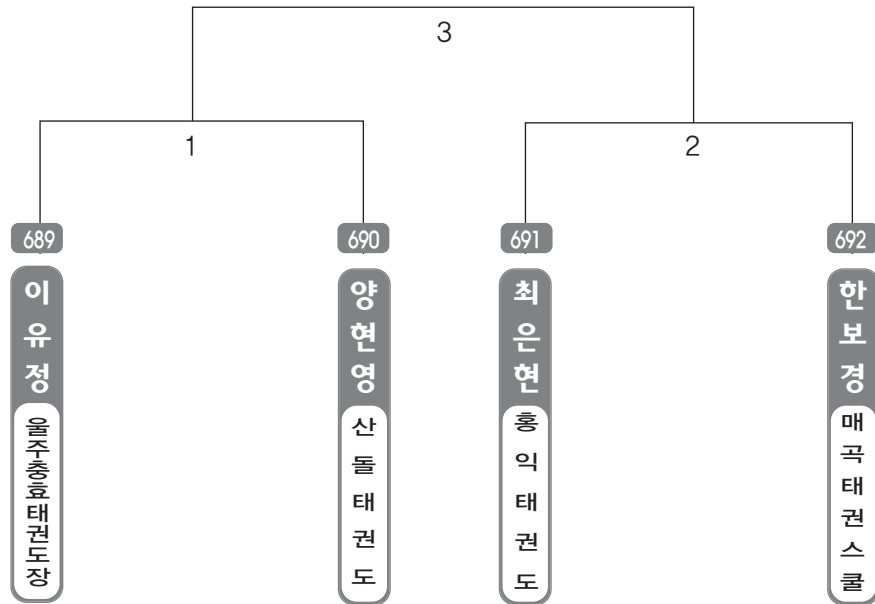

▶ B리그 초등3학년부 남자 28조(4) ◀ *코트 :

▶ **B리그 초등3학년부** 남자 29조(3) ◀ *코트 :

▶ **B리그 초등3학년부** 남자 30조(3) ◀ *코트 :

▶ B리그 초등3학년부 남자 31조(3) ◀ *코트 :

▶ **B리그 초등3학년부 여자 1조(4)** ◀ *코트 :

▶ **B리그 초등3학년부 여자 2조(4)** ◀ *코트 :

▶ B리그 초등3학년부 여자 3조(4) ◀ *코트 :

▶ B리그 초등3학년부 여자 4조(4) ◀ *코트 :

▶ **B리그 초등3학년부 여자 5조(4)** ◀ *코트 :

▶ **B리그 초등3학년부 여자 6조(4)** ◀ *코트 :

▶ B리그 초등3학년부 여자 7조(4) ◀ *코트 :

▶ B리그 초등3학년부 여자 8조(4) ◀ *코트 :

▶ **B리그 초등3학년부 여자 9조(4)** ◀ *코트 :

▶ **B리그 초등3학년부 여자 10조(4)** ◀ *코트 :

▶ B리그 초등4학년부 남자 1조(4) ◀ *코트 :

▶ B리그 초등4학년부 남자 2조(5) ◀ *코트 :

▶ **B리그 초등4학년부 남자 3조(4)** ◀ *코트 :

▶ **B리그 초등4학년부 남자 4조(4)** ◀ *코트 :

▶ B리그 초등4학년부 남자 5조(4) ◀ *코트 :

▶ B리그 초등4학년부 남자 6조(5) ◀ *코트 :

▶ **B리그 초등4학년부 남자 7조(4)** ◀ *코트 :