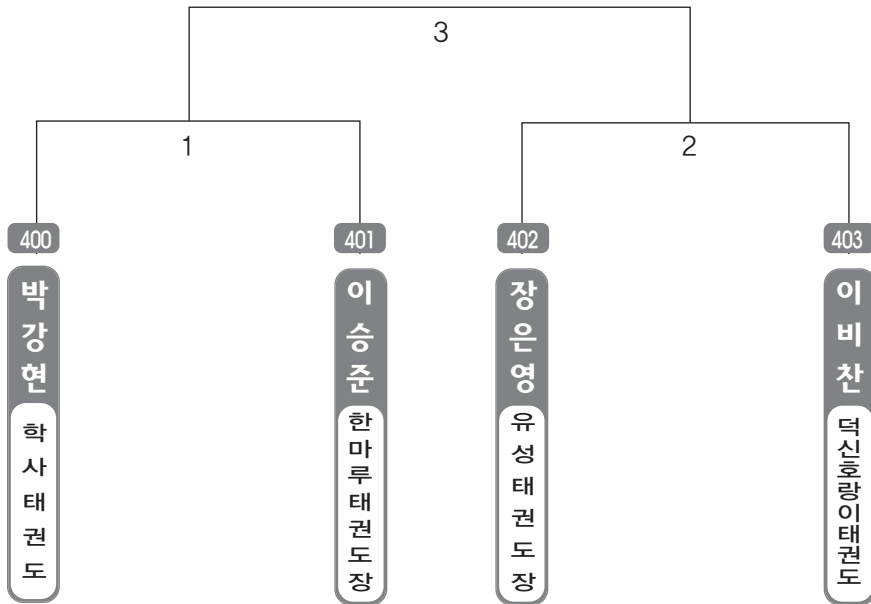

▶ B리그 초등고학년단체 남자 3조(4) ◀ *코트 :

▶ B리그 초등고학년단체 남자 4조(4) ◀ *코트 :

▶ B리그 초등고학년단체 남자 5조(4) ◀ *코트 :

▶ B리그 초등고학년단체 남자 6조(4) ◀ *코트 :

▶ B리그 초등1학년부 남자 1조(4) ◀ *코트 :

▶ B리그 초등1학년부 남자 2조(4) ◀ *코트 :

▶ B리그 초등1학년부 남자 3조(4) ◀ *코트 :

▶ B리그 초등1학년부 남자 4조(4) ◀ *코트 :

▶ B리그 초등1학년부 남자 5조(4) ◀ *코트 :

▶ B리그 초등1학년부 남자 6조(4) ◀ *코트 :

▶ B리그 초등1학년부 남자 7조(4) ◀ *코트 :

▶ B리그 초등1학년부 남자 8조(4) ◀ *코트 :

▶ B리그 초등1학년부 남자 9조(4) ◀ *코트 :

▶ B리그 초등1학년부 남자 10조(3) ◀ *코트 :

▶ **B리그 초등2학년부 남자 1조(4)** ◀ *코트 :

▶ **B리그 초등2학년부 남자 2조(4)** ◀ *코트 :

▶ **B리그 초등2학년부 남자 3조(4)** ◀ *코트 :

▶ **B리그 초등2학년부 남자 4조(4)** ◀ *코트 :

▶ **B리그 초등2학년부 남자 5조(4)** ◀ *코트 :

▶ **B리그 초등2학년부 남자 6조(4)** ◀ *코트 :

▶ B리그 초등2학년부 남자 7조(4) ◀ *코트 :