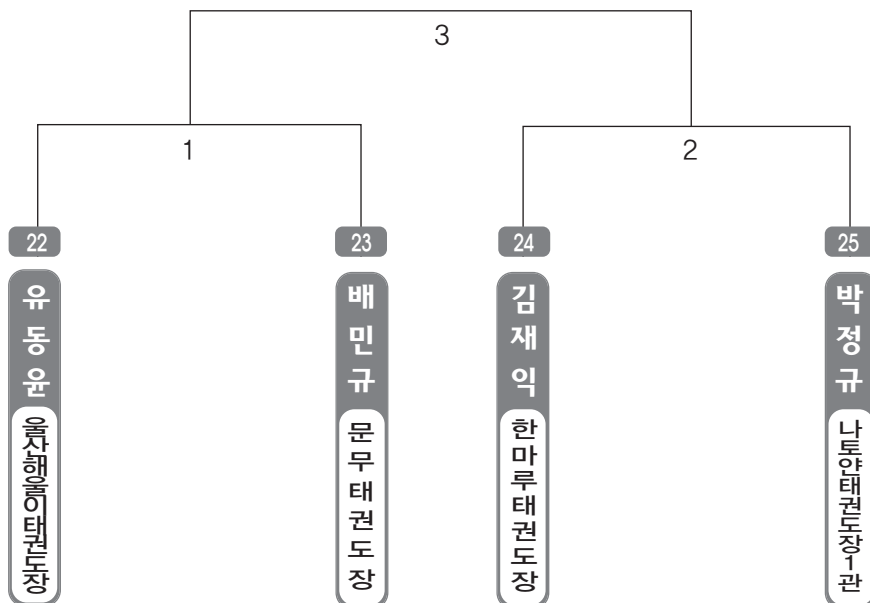

A 리그

▶ A리그 중등부단체 남자 1조(4) ◀ *코트 :

▶ **A리그 일반부** 남자 1조(2) ◀

*코트 :

▶ **A리그 일반부** 여자 1조(1) ◀

*코트 :

▶ A리그 고등1학년부 여자 1조(1) ◀ *코트 :

▶ A리그 고등2학년부 남자 1조(2) ◀ *코트 :

▶ **A리그 고등2학년부** 여자 1조(2) ◀ *코트 :

▶ **A리그 고등3학년부** 남자 1조(1) ◀ *코트 :

▶ **A리그 고등3학년부** 여자 1조(3) ◀ *코트 :

▶ **A리그 중등1학년부** 남자 1조(2) ◀ *코트 :

▶ **A리그 중등1학년부 여자 1조(3)** ◀ *코트 :

▶ **A리그 중등2학년부 남자 1조(4)** ◀ *코트 :

▶ **A리그 중등2학년부** 여자 1조(1) ◀ *코트 :

▶ **A리그 중등3학년부** 남자 1조(3) ◀ *코트 :

▶ **A리그 중등3학년부** 여자 1조(3) ◀ *코트 :

▶ **A리그 초등중학년부** 남자 1조(2) ◀ 코트 :

▶ A리그 초등고학년부 남자 1조(4) ◀ *코트 :

B리그

▶ B리그 고등부단체 남자 1조(4) ◀ *코트 :

▶ B리그 고등부단체 남자 2조(3) ◀ *코트 :

▶ B리그 중등부단체 남자 1조(3) ◀ *코트 :