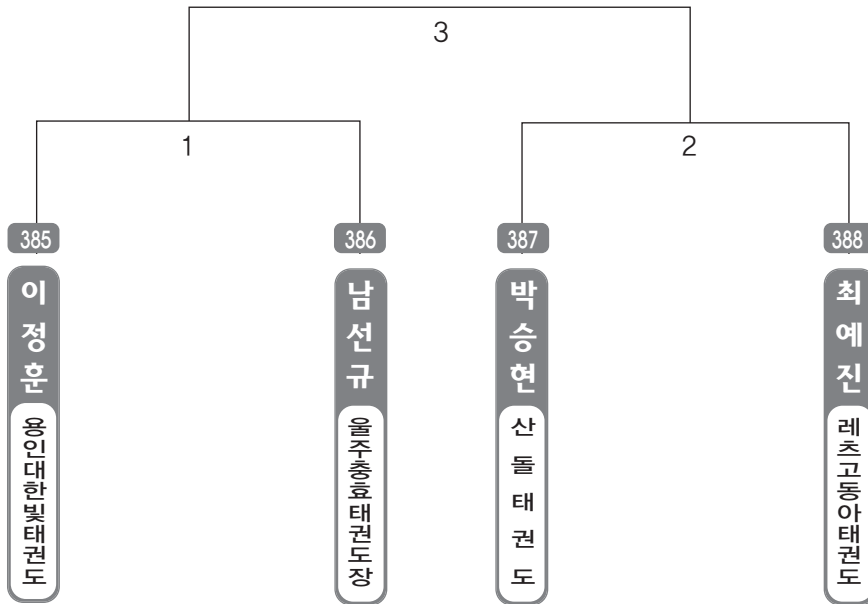

▶ B리그 초등고학년단체 남자 3조(4) ◀ *코트 :

▶ B리그 초등고학년단체 남자 4조(4) ◀ *코트 :

▶ B리그 초등고학년단체 남자 5조(4) ◀ *코트 :

▶ B리그 초등고학년단체 남자 6조(4) ◀ *코트 :

▶ B리그 초등1학년부 남자 1조(4) ◀ *코트 :

▶ B리그 초등1학년부 남자 2조(4) ◀ *코트 :

▶ B리그 초등1학년부 남자 3조(4) ◀ *코트 :

▶ B리그 초등1학년부 남자 4조(4) ◀ *코트 :

▶ B리그 초등1학년부 남자 5조(4) ◀ *코트 :

▶ B리그 초등1학년부 남자 6조(4) ◀ *코트 :

▶ B리그 초등1학년부 남자 7조(4) ◀ *코트 :

▶ B리그 초등1학년부 남자 8조(4) ◀ *코트 :

▶ B리그 초등1학년부 남자 9조(4) ◀ *코트 :

▶ B리그 초등1학년부 남자 10조(3) ◀ *코트 :

▶ **B리그 초등2학년부 남자 1조(4)** ◀ *코트 :

▶ **B리그 초등2학년부 남자 2조(4)** ◀ *코트 :

▶ **B리그 초등2학년부 남자 3조(4)** ◀ *코트 :

▶ **B리그 초등2학년부 남자 4조(4)** ◀ *코트 :

▶ **B리그 초등2학년부 남자 5조(4)** ◀ *코트 :

▶ **B리그 초등2학년부 남자 6조(4)** ◀ *코트 :

▶ B리그 초등2학년부 남자 7조(4) ◀ *코트 :