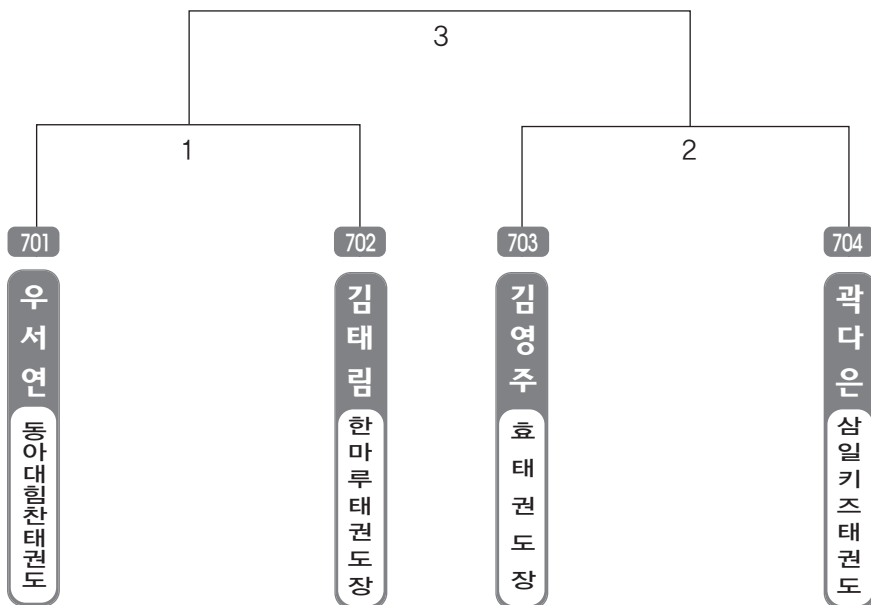

▶ B리그 초등3학년부 남자 28조(4) ◀ *코트 :

▶ **B리그 초등3학년부** 남자 29조(3) ◀ *코트 :

▶ **B리그 초등3학년부** 남자 30조(3) ◀ *코트 :

▶ B리그 초등3학년부 남자 31조(3) ◀ *코트 :

▶ **B리그 초등3학년부 여자 1조(4)** ◀ *코트 :

▶ **B리그 초등3학년부 여자 2조(4)** ◀ *코트 :

▶ B리그 초등3학년부 여자 3조(4) ◀ *코트 :

▶ B리그 초등3학년부 여자 4조(4) ◀ *코트 :

▶ **B리그 초등3학년부 여자 5조(4)** ◀ *코트 :

▶ **B리그 초등3학년부 여자 6조(4)** ◀ *코트 :

▶ B리그 초등3학년부 여자 7조(4) ◀ *코트 :

▶ B리그 초등3학년부 여자 8조(4) ◀ *코트 :

▶ **B리그 초등3학년부 여자 9조(4)** ◀ *코트 :

▶ **B리그 초등3학년부 여자 10조(4)** ◀ *코트 :

▶ B리그 초등4학년부 남자 1조(4) ◀ *코트 :

▶ B리그 초등4학년부 남자 2조(5) ◀ *코트 :

▶ **B리그 초등4학년부 남자 3조(4)** ◀ *코트 :

▶ **B리그 초등4학년부 남자 4조(4)** ◀ *코트 :

▶ B리그 초등4학년부 남자 5조(4) ◀ *코트 :

▶ B리그 초등4학년부 남자 6조(5) ◀ *코트 :

▶ **B리그 초등4학년부 남자 7조(4)** ◀ *코트 :