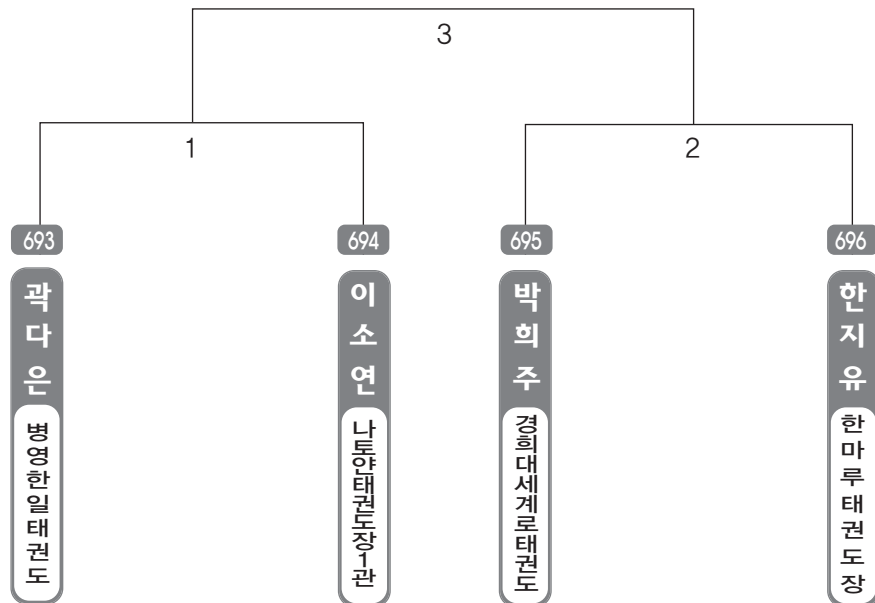

▶ B리그 초등3학년부 남자 28조(4) ◀ *코트 :

▶ **B리그 초등3학년부** 남자 29조(3) ◀ *코트 :

▶ **B리그 초등3학년부** 남자 30조(3) ◀ *코트 :

▶ B리그 초등3학년부 남자 31조(3) ◀ *코트 :

▶ **B리그 초등3학년부 여자 1조(4)** ◀ *코트 :

▶ **B리그 초등3학년부 여자 2조(4)** ◀ *코트 :

▶ B리그 초등3학년부 여자 3조(4) ◀ *코트 :

▶ B리그 초등3학년부 여자 4조(4) ◀ *코트 :

▶ **B리그 초등3학년부 여자 5조(4)** ◀ *코트 :

▶ **B리그 초등3학년부 여자 6조(4)** ◀ *코트 :

▶ B리그 초등3학년부 여자 7조(4) ◀ *코트 :

▶ B리그 초등3학년부 여자 8조(4) ◀ *코트 :

▶ **B리그 초등3학년부 여자 9조(4)** ◀ *코트 :

▶ **B리그 초등3학년부 여자 10조(4)** ◀ *코트 :

▶ B리그 초등4학년부 남자 1조(4) ◀ *코트 :

▶ B리그 초등4학년부 남자 2조(5) ◀ *코트 :

▶ **B리그 초등4학년부 남자 3조(4)** ◀ *코트 :

▶ **B리그 초등4학년부 남자 4조(4)** ◀ *코트 :

▶ B리그 초등4학년부 남자 5조(4) ◀ *코트 :

▶ B리그 초등4학년부 남자 6조(5) ◀ *코트 :

▶ **B리그 초등4학년부 남자 7조(4)** ◀ *코트 :