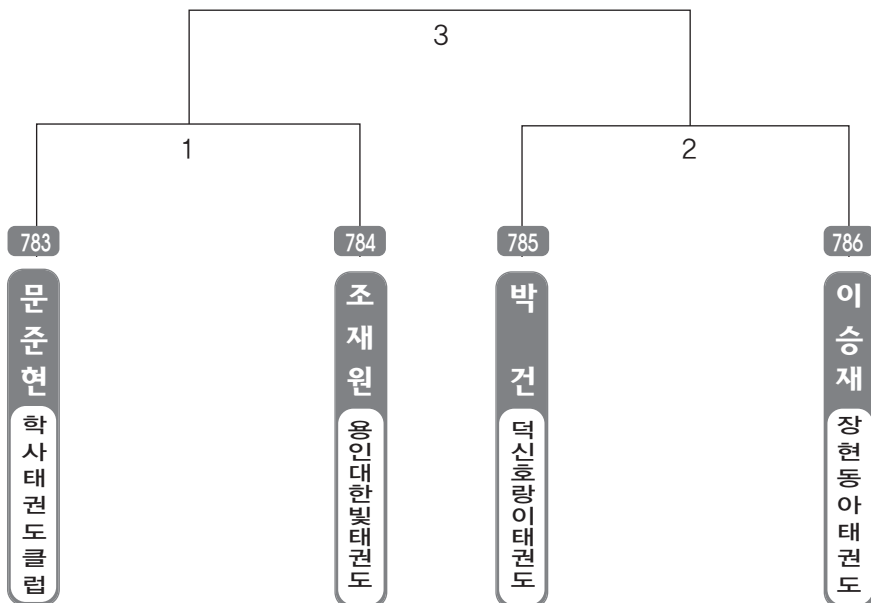

▶ **B리그 초등4학년부 남자 8조(4)** ◀ *코트 :

▶ B리그 초등4학년부 남자 9조(4) ◀ *코트 :

▶ B리그 초등4학년부 남자 10조(4) ◀ *코트 :

▶ **B리그 초등4학년부 남자 11조(4)** ◀ *코트 :

▶ **B리그 초등4학년부 남자 12조(4)** ◀ *코트 :

▶ B리그 초등4학년부 남자 13조(4) ◀ *코트 :

▶ B리그 초등4학년부 남자 14조(4) ◀ *코트 :

▶ **B리그 초등4학년부 남자 15조(4)** ◀ *코트 :

▶ **B리그 초등4학년부 남자 16조(4)** ◀ *코트 :

▶ B리그 초등4학년부 남자 17조(4) ◀ *코트 :

▶ B리그 초등4학년부 남자 18조(4) ◀ *코트 :

▶ **B리그 초등4학년부 남자 19조(4)** ◀ *코트 :

▶ **B리그 초등4학년부 남자 20조(4)** ◀ *코트 :

▶ B리그 초등4학년부 남자 21조(4) ◀ *코트 :

▶ B리그 초등4학년부 남자 22조(4) ◀ *코트 :

▶ **B리그 초등4학년부 남자 23조(3)** ◀ *코트 :

▶ **B리그 초등4학년부 남자 24조(3)** ◀ *코트 :

▶ **B리그 초등4학년부 남자 25조(4)** ◀ *코트 :

▶ **B리그 초등4학년부 남자 26조(4)** ◀ *코트 :

▶ **B리그 초등4학년부 남자 27조(4)** ◀ *코트 :