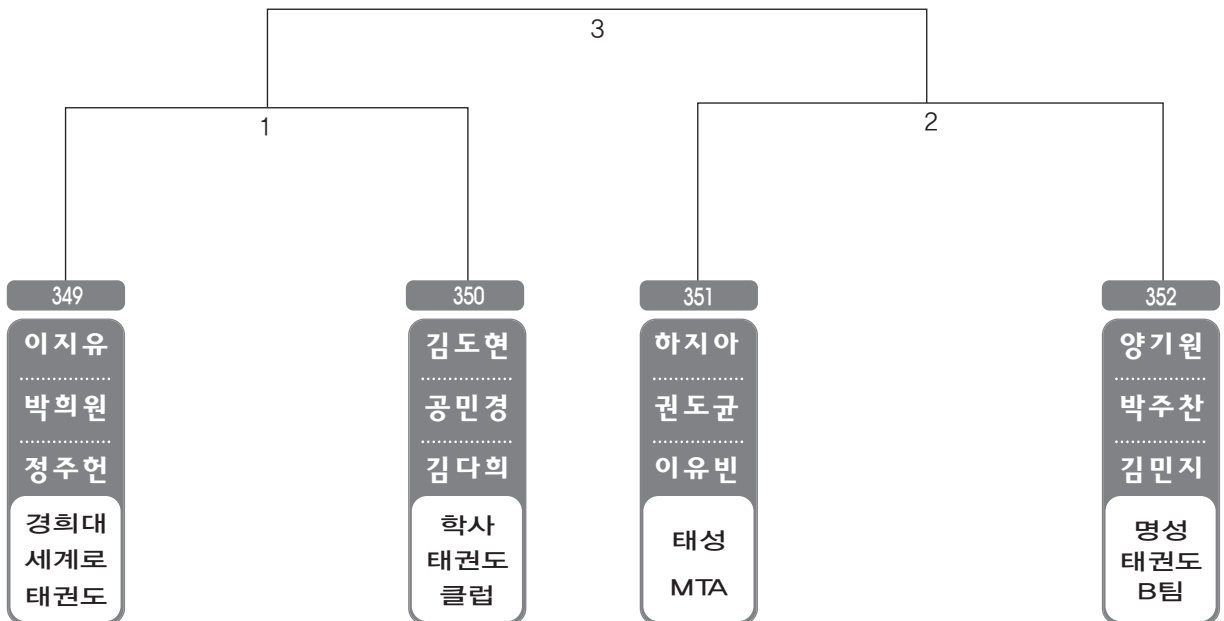

▶ B리그 초등저학년단체 남자 1조(4) ◀ *코트 :

▶ B리그 초등저학년단체 남자 2조(4) ◀ *코트 :

▶ B리그 초등저학년단체 남자 3조(4) ◀ *코트 :

▶ B리그 초등저학년단체 남자 4조(3) ◀ *코트 :

▶ B리그 초등저학년단체 남자 5조(3) ◀ *코트 :

▶ B리그 초등고학년단체 남자 1조(4) ◀ *코트 :

▶ B리그 초등고학년단체 남자 2조(4) ◀ *코트 :

▶ B리그 초등고학년단체 남자 3조(4) ◀ *코트 :

▶ B리그 초등고학년단체 남자 4조(4) ◀ *코트 :

▶ B리그 초등고학년단체 남자 5조(4) ◀ *코트 :

▶ B리그 초등고학년단체 남자 6조(4) ◀ *코트 :

▶ B리그 초등1학년부 남자 1조(4) ◀ *코트 :

▶ B리그 초등1학년부 남자 2조(4) ◀ *코트 :

▶ B리그 초등1학년부 남자 3조(4) ◀ *코트 :