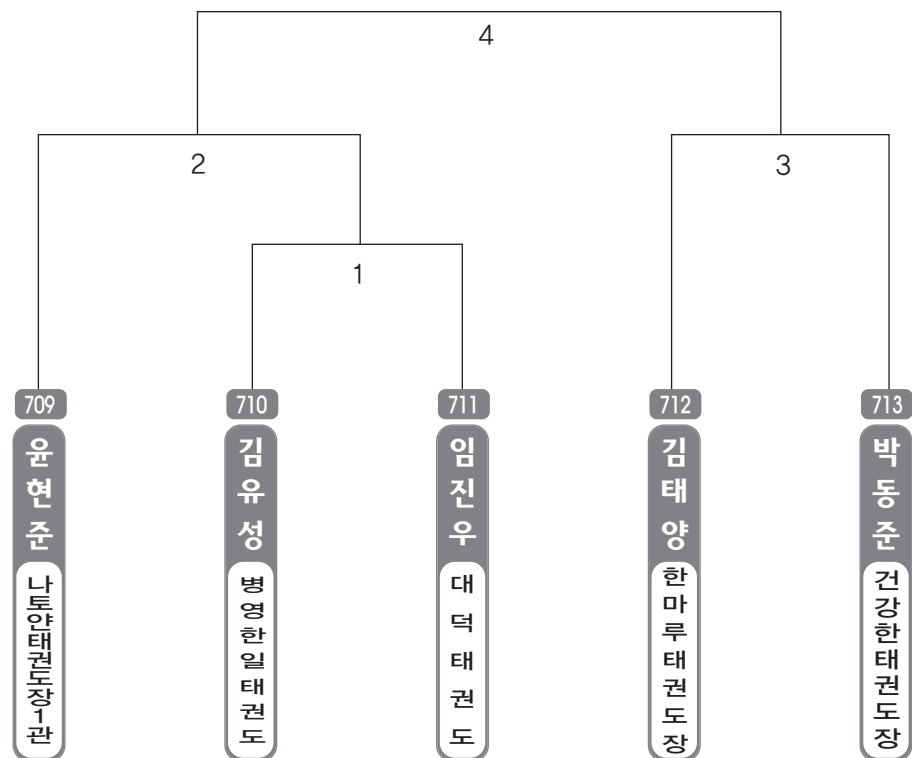

▶ B리그 초등3학년부 남자 28조(4) ◀ *코트 :

▶ **B리그 초등3학년부** 남자 29조(3) ◀ *코트 :

▶ **B리그 초등3학년부** 남자 30조(3) ◀ *코트 :

▶ B리그 초등3학년부 남자 31조(3) ◀ *코트 :

▶ **B리그 초등3학년부 여자 1조(4)** ◀ *코트 :

▶ **B리그 초등3학년부 여자 2조(4)** ◀ *코트 :

▶ B리그 초등3학년부 여자 3조(4) ◀ *코트 :

▶ B리그 초등3학년부 여자 4조(4) ◀ *코트 :

▶ **B리그 초등3학년부 여자 5조(4)** ◀ *코트 :

▶ **B리그 초등3학년부 여자 6조(4)** ◀ *코트 :

▶ B리그 초등3학년부 여자 7조(4) ◀ *코트 :

▶ B리그 초등3학년부 여자 8조(4) ◀ *코트 :

▶ **B리그 초등3학년부 여자 9조(4)** ◀ *코트 :

▶ **B리그 초등3학년부 여자 10조(4)** ◀ *코트 :

▶ B리그 초등4학년부 남자 1조(4) ◀ *코트 :

▶ B리그 초등4학년부 남자 2조(5) ◀ *코트 :

▶ **B리그 초등4학년부 남자 3조(4)** ◀ *코트 :

▶ **B리그 초등4학년부 남자 4조(4)** ◀ *코트 :

▶ B리그 초등4학년부 남자 5조(4) ◀ *코트 :

▶ B리그 초등4학년부 남자 6조(5) ◀ *코트 :

▶ **B리그 초등4학년부 남자 7조(4)** ◀ *코트 :