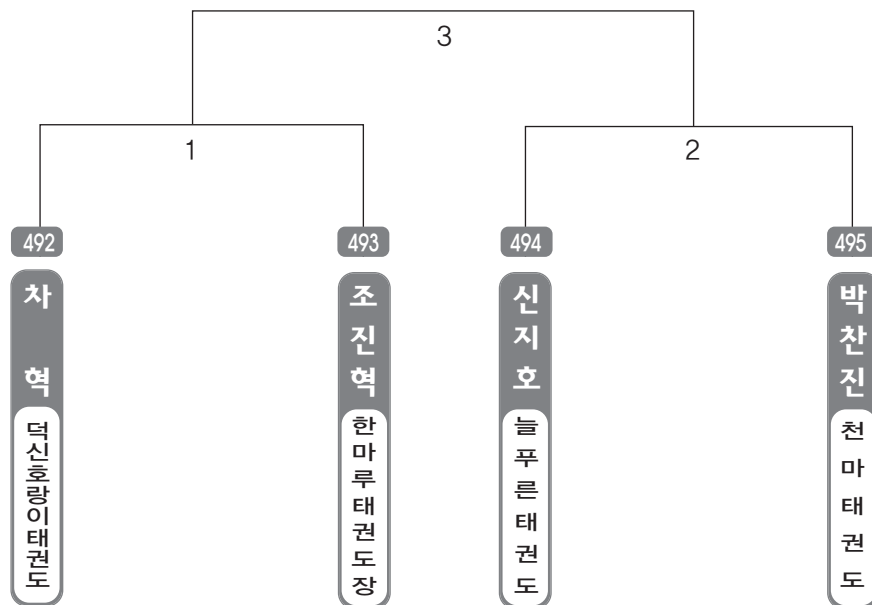

▶ B리그 초등2학년부 남자 8조(4) ◀ *코트 :

▶ B리그 초등2학년부 남자 9조(4) ◀ *코트 :

▶ B리그 초등2학년부 남자 10조(4) ◀ *코트 :

▶ B리그 초등2학년부 남자 11조(4) ◀ *코트 :

▶ B리그 초등2학년부 남자 12조(4) ◀ *코트 :

▶ **B리그 초등2학년부 남자 13조(4)** ◀ *코트 :

▶ **B리그 초등2학년부 남자 14조(4)** ◀ *코트 :

▶ B리그 초등2학년부 남자 15조(4) ◀ *코트 :

▶ B리그 초등2학년부 남자 16조(4) ◀ *코트 :

▶ B리그 초등2학년부 남자 17조(4) ◀ *코트 :

▶ B리그 초등2학년부 남자 18조(4) ◀ *코트 :

▶ B리그 초등2학년부 남자 19조(4) ◀ *코트 :

▶ B리그 초등2학년부 남자 20조(4) ◀ *코트 :

▶ **B리그 초등2학년부 남자 21조(4)** ◀ *코트 :

▶ **B리그 초등2학년부 남자 22조(4)** ◀ *코트 :

▶ B리그 초등2학년부 남자 23조(4) ◀ *코트 :

▶ B리그 초등2학년부 남자 24조(4) ◀ *코트 :

▶ B리그 초등2학년부 남자 25조(4) ◀ *코트 :

▶ B리그 초등2학년부 남자 26조(4) ◀ *코트 :

▶ B리그 초등2학년부 남자 27조(4) ◀ *코트 :

▶ B리그 초등2학년부 남자 28조(4) ◀ *코트 :