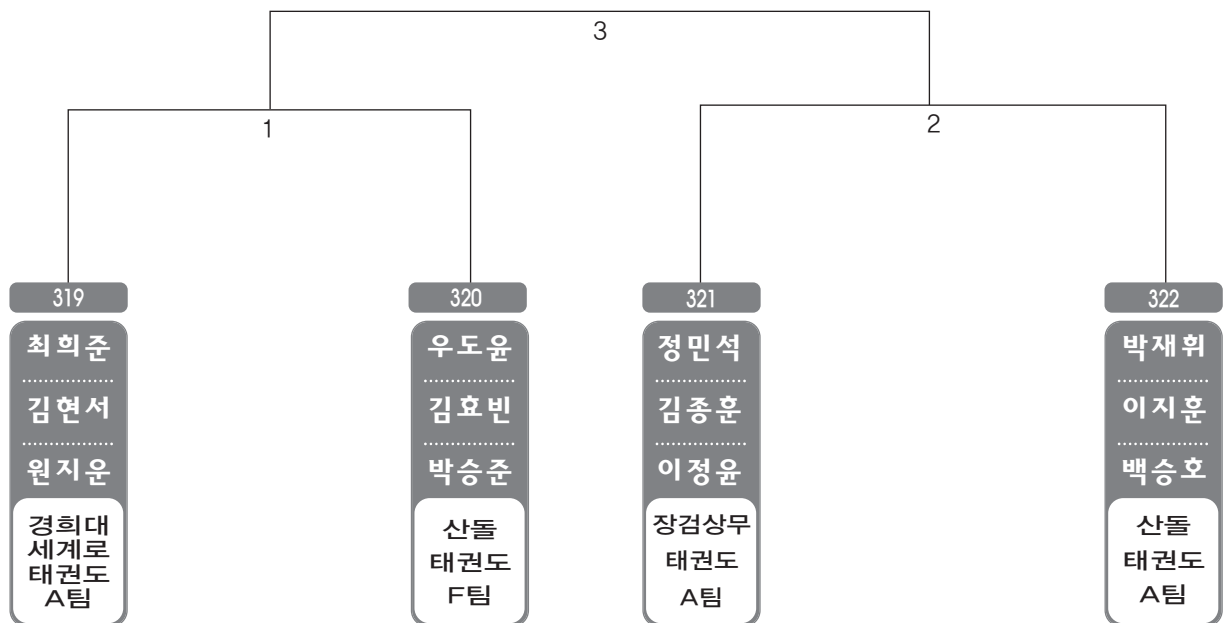

▶ B리그 유치부 남자 7조(4) ◀

*코트 :

▶ B리그 유치부 남자 8조(4) ◀

*코트 :

▶ B리그 유치부 남자 9조(4) ◀

*코트 :

▶ B리그 유치부 남자 10(4) ◀

*코트 :

▶ B리그 유치부 남자 11조(4) ◀

*코트 :

▶ B리그 유치부 남자 12(4) ◀

*코트 :

▶ 제13회 울산광역시 협회장기 품새대회 태권체조 ◀

1조	2조	3조	4조
울주총효태권도장	울주총효태권도장	영화태권도	호랑이태권도장
주동현 장현민 이유나 김민솔 유하늬 김현지 이소원	한승헌 감재승 조한주 김선호 이다원 김 인 남유희 문예지	백진현 김경민 김민수 최기욱 최윤오 정상건 윤소리	정은주 이다형 이유민 이영석 이예지 이유정 임채은 이준희 이재혁

▶ B리그 초등저학년단체 남자 1조(4) ◀ *코트 :

▶ B리그 초등저학년단체 남자 2조(4) ◀ *코트 :

▶ B리그 초등저학년단체 남자 3조(4) ◀ *코트 :

▶ B리그 초등저학년단체 남자 4조(3) ◀ *코트 :

▶ B리그 초등저학년단체 남자 5조(3) ◀ *코트 :

▶ B리그 초등고학년단체 남자 1조(4) ◀ *코트 :

▶ B리그 초등고학년단체 남자 2조(4) ◀ *코트 :