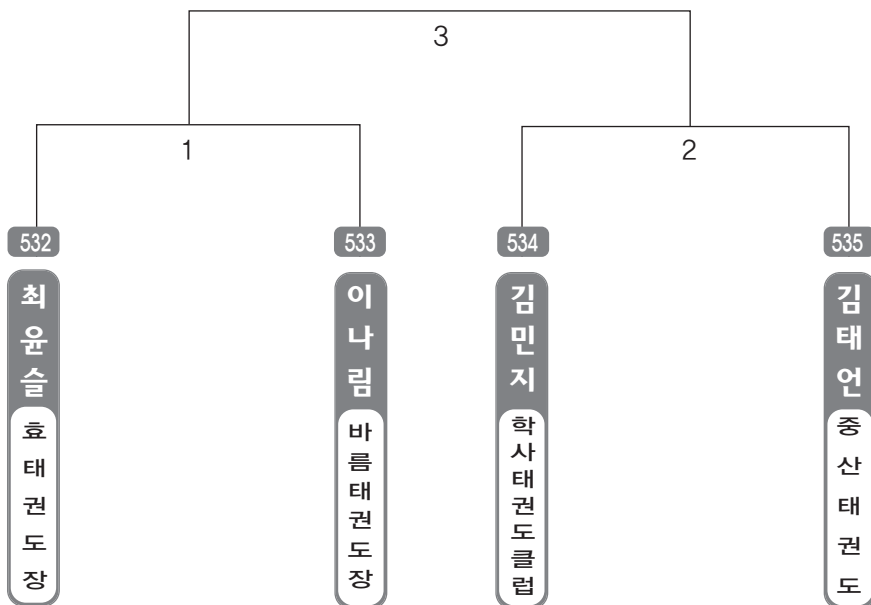

▶ **B리그 초등2학년부 남자 22조(4)** ◀ *코트 :

▶ B리그 초등2학년부 남자 23조(4) ◀ *코트 :

▶ B리그 초등2학년부 남자 24조(4) ◀ *코트 :

▶ B리그 초등2학년부 남자 25조(4) ◀ *코트 :

▶ B리그 초등2학년부 남자 26조(4) ◀ *코트 :

▶ B리그 초등2학년부 남자 27조(4) ◀ *코트 :

▶ B리그 초등2학년부 남자 28조(4) ◀ *코트 :

▶ B리그 초등2학년부 남자 29조(4) ◀ *코트 :

▶ B리그 초등2학년부 남자 30조(4) ◀ *코트 :

▶ B리그 초등2학년부 남자 31조(4) ◀ *코트 :

▶ B리그 초등2학년부 남자 32조(4) ◀ *코트 :

▶ **B리그 초등2학년부 남자 33조(4)** ◀ *코트 :

▶ **B리그 초등2학년부 남자 34조(4)** ◀ *코트 :

▶ B리그 초등2학년부 남자 35조(4) ◀ *코트 :

▶ B리그 초등2학년부 남자 36조(4) ◀ *코트 :

▶ **B리그 초등3학년부 남자 1조(4)** ◀ *코트 :

▶ **B리그 초등3학년부 남자 2조(4)** ◀ *코트 :

▶ B리그 초등3학년부 남자 3조(4) ◀ *코트 :

▶ B리그 초등3학년부 남자 4조(4) ◀ *코트 :

▶ **B리그 초등3학년부 남자 5조(4)** ◀ *코트 :

▶ **B리그 초등3학년부 남자 6조(4)** ◀ *코트 :