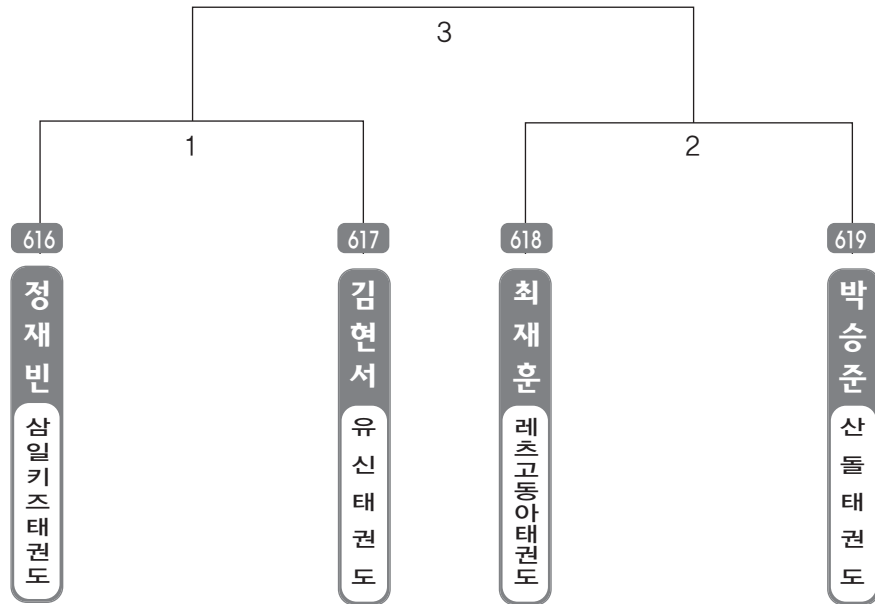

▶ B리그 초등3학년부 남자 7조(4) ◀ *코트 :

▶ B리그 초등3학년부 남자 8조(4) ◀ *코트 :

▶ **B리그 초등3학년부 남자 9조(4)** ◀ *코트 :

▶ **B리그 초등3학년부 남자 10조(4)** ◀ *코트 :

▶ B리그 초등3학년부 남자 11조(4) ◀ *코트 :

▶ B리그 초등3학년부 남자 12조(4) ◀ *코트 :

▶ **B리그 초등3학년부** 남자 13조(4) ◀ *코트 :

▶ **B리그 초등3학년부** 남자 14조(4) ◀ *코트 :

▶ B리그 초등3학년부 남자 15조(4) ◀ *코트 :

▶ B리그 초등3학년부 남자 16조(4) ◀ *코트 :

▶ **B리그 초등3학년부 남자 17조(4)** ◀ *코트 :

▶ **B리그 초등3학년부 남자 18조(4)** ◀ *코트 :

▶ B리그 초등3학년부 남자 19조(4) ◀ *코트 :

▶ B리그 초등3학년부 남자 20조(4) ◀ *코트 :

▶ **B리그 초등3학년부 남자 21조(4)** ◀ *코트 :

▶ **B리그 초등3학년부 남자 22조(4)** ◀ *코트 :

▶ B리그 초등3학년부 남자 23조(4) ◀ *코트 :

▶ B리그 초등3학년부 남자 24조(4) ◀ *코트 :

▶ **B리그 초등3학년부** 남자 25조(4) ◀ *코트 :

▶ **B리그 초등3학년부** 남자 26조(4) ◀ *코트 :

▶ B리그 초등3학년부 남자 27조(4) ◀ *코트 :