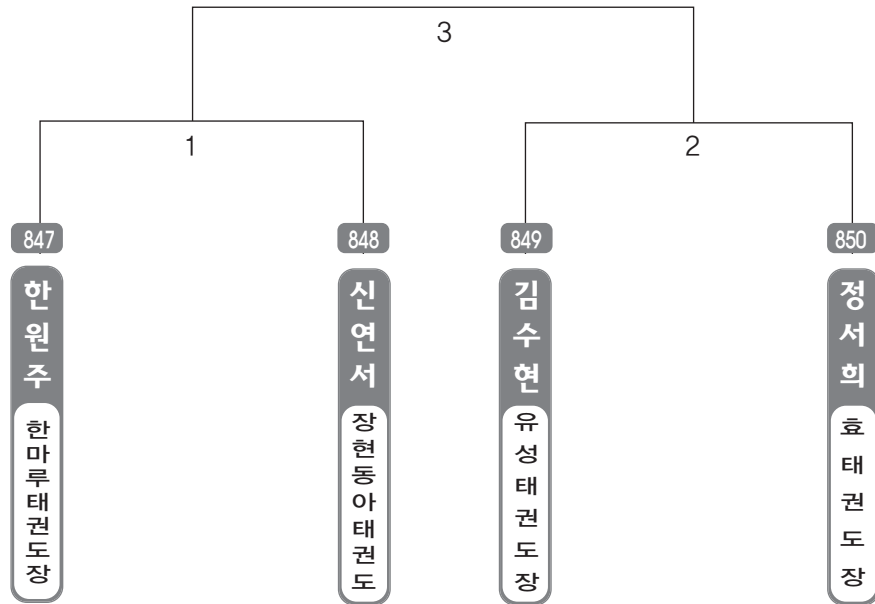

▶ B리그 초등4학년부 남자 22조(4) ◀ *코트 :

▶ **B리그 초등4학년부 남자 23조(3)** ◀ *코트 :

▶ **B리그 초등4학년부 남자 24조(3)** ◀ *코트 :

▶ **B리그 초등4학년부 남자 25조(4)** ◀ *코트 :

▶ **B리그 초등4학년부 남자 26조(4)** ◀ *코트 :

▶ **B리그 초등4학년부 남자 27조(4)** ◀ *코트 :

▶ **B리그 초등4학년부 남자 28조(4)** ◀ *코트 :

▶ B리그 초등4학년부 남자 29조(3) ◀ *코트 :

▶ B리그 초등4학년부 남자 30조(3) ◀ *코트 :

▶ **B리그 초등4학년부 여자 1조(4)** ◀ *코트 :

▶ **B리그 초등4학년부 여자 2조(4)** ◀ *코트 :

▶ B리그 초등4학년부 여자 3조(4) ◀ *코트 :

▶ B리그 초등4학년부 여자 4조(4) ◀ *코트 :

▶ **B리그 초등4학년부 여자 5조(4)** ◀ *코트 :

▶ **B리그 초등4학년부 여자 6조(4)** ◀ *코트 :

▶ B리그 초등4학년부 여자 7조(4) ◀ *코트 :

▶ B리그 초등4학년부 여자 8조(4) ◀ *코트 :

▶ **B리그 초등4학년부 여자 9조(4)** ◀ *코트 :

▶ **B리그 초등4학년부 여자 10조(4)** ◀ *코트 :

▶ B리그 초등4학년부 여자 11조(3) ◀ *코트 :