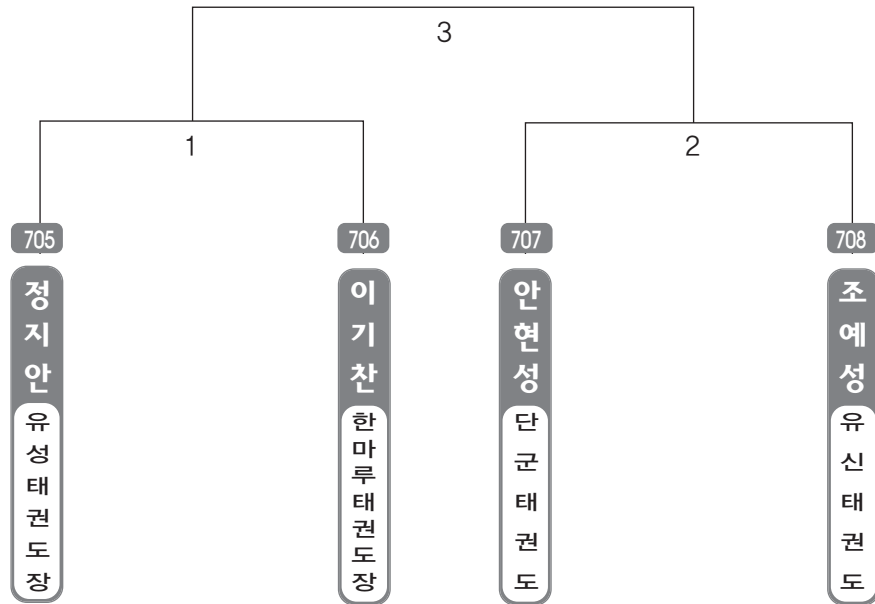

▶ B리그 초등3학년부 남자 28조(4) ◀ *코트 :

▶ **B리그 초등3학년부** 남자 29조(3) ◀ *코트 :

▶ **B리그 초등3학년부** 남자 30조(3) ◀ *코트 :

▶ B리그 초등3학년부 남자 31조(3) ◀ *코트 :

▶ **B리그 초등3학년부 여자 1조(4)** ◀ *코트 :

▶ **B리그 초등3학년부 여자 2조(4)** ◀ *코트 :

▶ B리그 초등3학년부 여자 3조(4) ◀ *코트 :

▶ B리그 초등3학년부 여자 4조(4) ◀ *코트 :

▶ **B리그 초등3학년부 여자 5조(4)** ◀ *코트 :

▶ **B리그 초등3학년부 여자 6조(4)** ◀ *코트 :

▶ B리그 초등3학년부 여자 7조(4) ◀ *코트 :

▶ B리그 초등3학년부 여자 8조(4) ◀ *코트 :

▶ **B리그 초등3학년부 여자 9조(4)** ◀ *코트 :

▶ **B리그 초등3학년부 여자 10조(4)** ◀ *코트 :

▶ B리그 초등4학년부 남자 1조(4) ◀ *코트 :

▶ B리그 초등4학년부 남자 2조(5) ◀ *코트 :

▶ **B리그 초등4학년부 남자 3조(4)** ◀ *코트 :

▶ **B리그 초등4학년부 남자 4조(4)** ◀ *코트 :

▶ B리그 초등4학년부 남자 5조(4) ◀ *코트 :

▶ B리그 초등4학년부 남자 6조(5) ◀ *코트 :

▶ **B리그 초등4학년부 남자 7조(4)** ◀ *코트 :