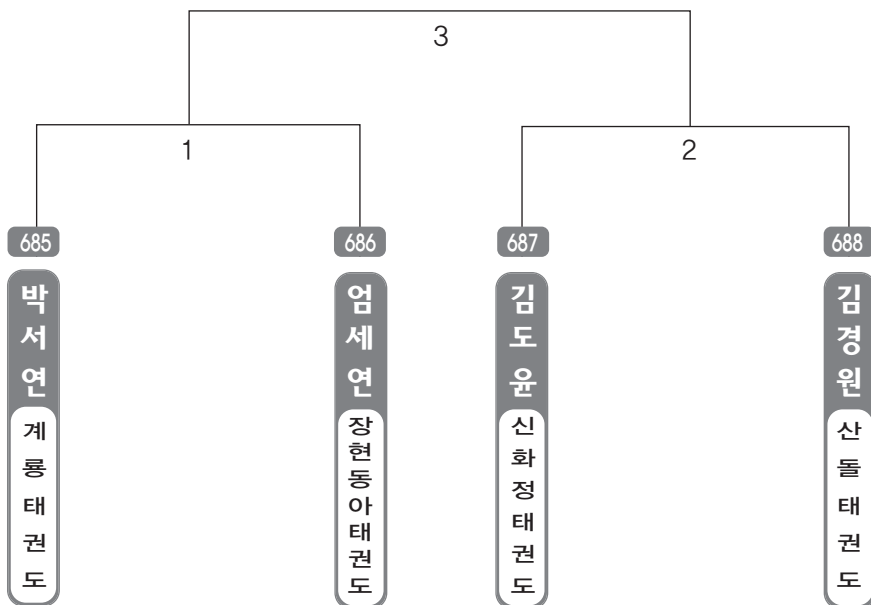

▶ **B리그 초등3학년부 남자 21조(4)** ◀ *코트 :

▶ **B리그 초등3학년부 남자 22조(4)** ◀ *코트 :

▶ B리그 초등3학년부 남자 23조(4) ◀ *코트 :

▶ B리그 초등3학년부 남자 24조(4) ◀ *코트 :

▶ **B리그 초등3학년부** 남자 25조(4) ◀ *코트 :

▶ **B리그 초등3학년부** 남자 26조(4) ◀ *코트 :

▶ B리그 초등3학년부 남자 27조(4) ◀ *코트 :

▶ B리그 초등3학년부 남자 28조(4) ◀ *코트 :

▶ **B리그 초등3학년부** 남자 29조(3) ◀ *코트 :

▶ **B리그 초등3학년부** 남자 30조(3) ◀ *코트 :

▶ B리그 초등3학년부 남자 31조(3) ◀ *코트 :

▶ **B리그 초등3학년부 여자 1조(4)** ◀ *코트 :

▶ **B리그 초등3학년부 여자 2조(4)** ◀ *코트 :

▶ B리그 초등3학년부 여자 3조(4) ◀ *코트 :

▶ B리그 초등3학년부 여자 4조(4) ◀ *코트 :

▶ **B리그 초등3학년부 여자 5조(4)** ◀ *코트 :

▶ **B리그 초등3학년부 여자 6조(4)** ◀ *코트 :

▶ B리그 초등3학년부 여자 7조(4) ◀ *코트 :

▶ B리그 초등3학년부 여자 8조(4) ◀ *코트 :

▶ **B리그 초등3학년부 여자 9조(4)** ◀ *코트 :

▶ **B리그 초등3학년부 여자 10조(4)** ◀ *코트 :