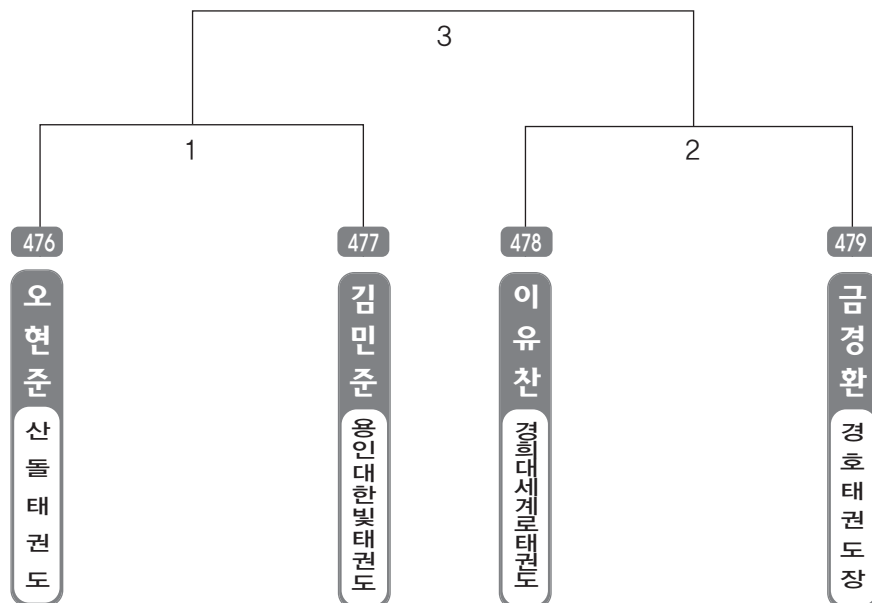

▶ B리그 초등2학년부 남자 8조(4) ◀ *코트 :

▶ B리그 초등2학년부 남자 9조(4) ◀ *코트 :

▶ B리그 초등2학년부 남자 10조(4) ◀ *코트 :

▶ B리그 초등2학년부 남자 11조(4) ◀ *코트 :

▶ B리그 초등2학년부 남자 12조(4) ◀ *코트 :

▶ **B리그 초등2학년부 남자 13조(4)** ◀ *코트 :

▶ **B리그 초등2학년부 남자 14조(4)** ◀ *코트 :

▶ B리그 초등2학년부 남자 15조(4) ◀ *코트 :

▶ B리그 초등2학년부 남자 16조(4) ◀ *코트 :

▶ B리그 초등2학년부 남자 17조(4) ◀ *코트 :

▶ B리그 초등2학년부 남자 18조(4) ◀ *코트 :

▶ B리그 초등2학년부 남자 19조(4) ◀ *코트 :

▶ B리그 초등2학년부 남자 20조(4) ◀ *코트 :

▶ **B리그 초등2학년부 남자 21조(4)** ◀ *코트 :

▶ **B리그 초등2학년부 남자 22조(4)** ◀ *코트 :

▶ B리그 초등2학년부 남자 23조(4) ◀ *코트 :

▶ B리그 초등2학년부 남자 24조(4) ◀ *코트 :

▶ B리그 초등2학년부 남자 25조(4) ◀ *코트 :

▶ B리그 초등2학년부 남자 26조(4) ◀ *코트 :

▶ B리그 초등2학년부 남자 27조(4) ◀ *코트 :

▶ B리그 초등2학년부 남자 28조(4) ◀ *코트 :