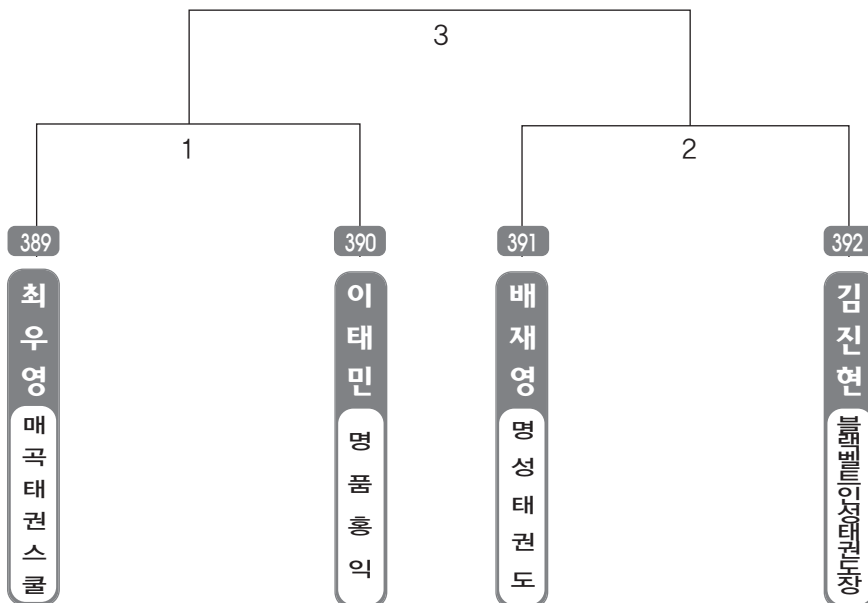

▶ B리그 초등고학년단체 남자 3조(4) ◀ *코트 :

▶ B리그 초등고학년단체 남자 4조(4) ◀ *코트 :

▶ B리그 초등고학년단체 남자 5조(4) ◀ *코트 :

▶ B리그 초등고학년단체 남자 6조(4) ◀ *코트 :

▶ B리그 초등1학년부 남자 1조(4) ◀ *코트 :

▶ B리그 초등1학년부 남자 2조(4) ◀ *코트 :

▶ B리그 초등1학년부 남자 3조(4) ◀ *코트 :

▶ B리그 초등1학년부 남자 4조(4) ◀ *코트 :

▶ B리그 초등1학년부 남자 5조(4) ◀ *코트 :

▶ B리그 초등1학년부 남자 6조(4) ◀ *코트 :

▶ B리그 초등1학년부 남자 7조(4) ◀ *코트 :

▶ B리그 초등1학년부 남자 8조(4) ◀ *코트 :

▶ B리그 초등1학년부 남자 9조(4) ◀ *코트 :

▶ B리그 초등1학년부 남자 10조(3) ◀ *코트 :

▶ **B리그 초등2학년부 남자 1조(4)** ◀ *코트 :

▶ **B리그 초등2학년부 남자 2조(4)** ◀ *코트 :

▶ **B리그 초등2학년부 남자 3조(4)** ◀ *코트 :

▶ **B리그 초등2학년부 남자 4조(4)** ◀ *코트 :

▶ **B리그 초등2학년부 남자 5조(4)** ◀ *코트 :

▶ **B리그 초등2학년부 남자 6조(4)** ◀ *코트 :

▶ B리그 초등2학년부 남자 7조(4) ◀ *코트 :