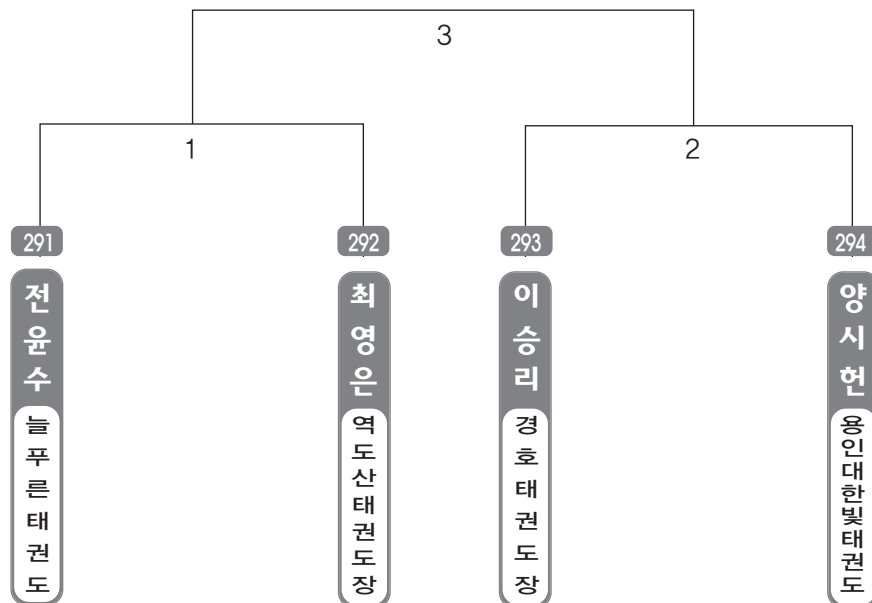

▶ **B리그 유급자(저학년)** 남자 18조(4) ◀ *코트 :

▶ B리그 유급자(저학년) 남자 19조(3) ◀ *코트 :

▶ B리그 유급자(저학년) 남자 20조(3) ◀ *코트 :

▶ **B리그 유급자(저학년)** 남자 21조(3) ◀ *코트 :

▶ B리그 유치부 남자 1조(4) ◀

*코트 :

▶ B리그 유치부 남자 2조(4) ◀

*코트 :

▶ B리그 유치부 남자 3조(4) ◀

*코트 :

▶ B리그 유치부 남자 4조(4) ◀

*코트 :

▶ B리그 유치부 남자 5조(4) ◀

*코트 :

▶ B리그 유치부 남자 6조(4) ◀

*코트 :

▶ B리그 유치부 남자 7조(4) ◀

*코트 :

▶ B리그 유치부 남자 8조(4) ◀

*코트 :

▶ B리그 유치부 남자 9조(4) ◀

*코트 :

▶ B리그 유치부 남자 10(4) ◀

*코트 :