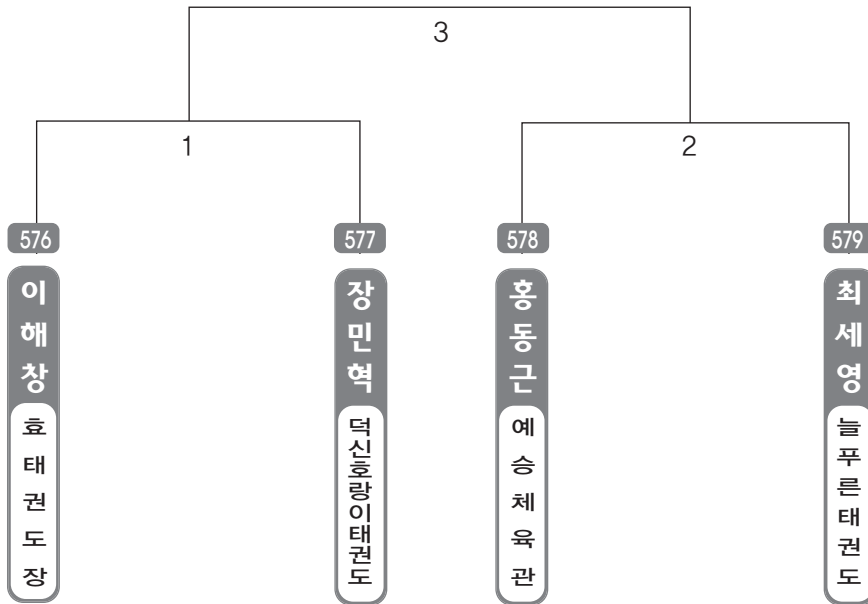

▶ B리그 초등2학년부 남자 29조(4) ◀ *코트 :

▶ B리그 초등2학년부 남자 30조(4) ◀ *코트 :

▶ B리그 초등2학년부 남자 31조(4) ◀ *코트 :

▶ B리그 초등2학년부 남자 32조(4) ◀ *코트 :

▶ **B리그 초등2학년부 남자 33조(4)** ◀ *코트 :

▶ **B리그 초등2학년부 남자 34조(4)** ◀ *코트 :

▶ B리그 초등2학년부 남자 35조(4) ◀ *코트 :

▶ B리그 초등2학년부 남자 36조(4) ◀ *코트 :

▶ **B리그 초등3학년부 남자 1조(4)** ◀ *코트 :

▶ **B리그 초등3학년부 남자 2조(4)** ◀ *코트 :

▶ B리그 초등3학년부 남자 3조(4) ◀ *코트 :

▶ B리그 초등3학년부 남자 4조(4) ◀ *코트 :

▶ **B리그 초등3학년부 남자 5조(4)** ◀ *코트 :

▶ **B리그 초등3학년부 남자 6조(4)** ◀ *코트 :

▶ B리그 초등3학년부 남자 7조(4) ◀ *코트 :

▶ B리그 초등3학년부 남자 8조(4) ◀ *코트 :

▶ **B리그 초등3학년부 남자 9조(4)** ◀ *코트 :

▶ **B리그 초등3학년부 남자 10조(4)** ◀ *코트 :

▶ B리그 초등3학년부 남자 11조(4) ◀ *코트 :

▶ B리그 초등3학년부 남자 12조(4) ◀ *코트 :

▶ **B리그 초등3학년부** 남자 13조(4) ◀ *코트 :