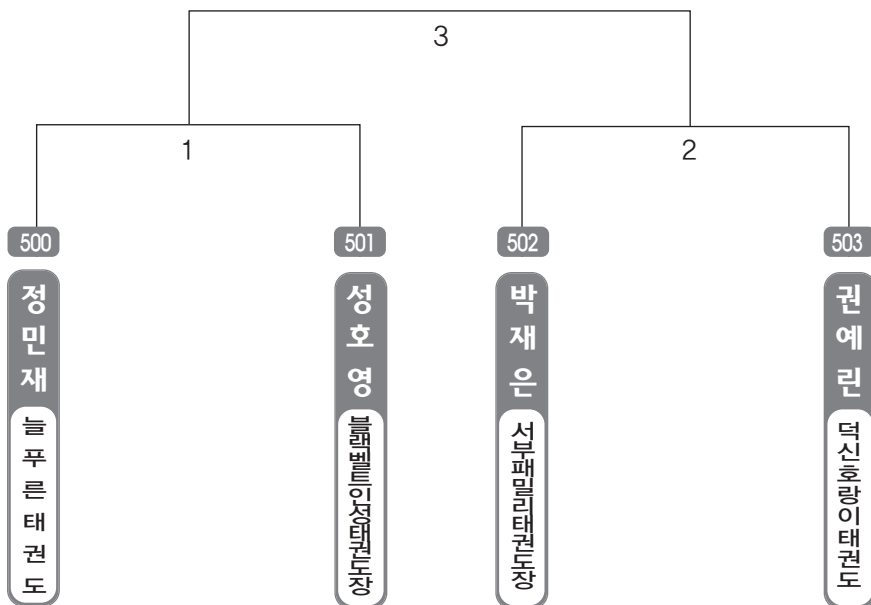

▶ B리그 초등2학년부 남자 15조(4) ◀ *코트 :

▶ B리그 초등2학년부 남자 16조(4) ◀ *코트 :

▶ B리그 초등2학년부 남자 17조(4) ◀ *코트 :

▶ B리그 초등2학년부 남자 18조(4) ◀ *코트 :

▶ B리그 초등2학년부 남자 19조(4) ◀ *코트 :

▶ B리그 초등2학년부 남자 20조(4) ◀ *코트 :

▶ **B리그 초등2학년부 남자 21조(4)** ◀ *코트 :

▶ **B리그 초등2학년부 남자 22조(4)** ◀ *코트 :

▶ B리그 초등2학년부 남자 23조(4) ◀ *코트 :

▶ B리그 초등2학년부 남자 24조(4) ◀ *코트 :

▶ B리그 초등2학년부 남자 25조(4) ◀ *코트 :

▶ B리그 초등2학년부 남자 26조(4) ◀ *코트 :

▶ B리그 초등2학년부 남자 27조(4) ◀ *코트 :

▶ B리그 초등2학년부 남자 28조(4) ◀ *코트 :

▶ B리그 초등2학년부 남자 29조(4) ◀ *코트 :

▶ B리그 초등2학년부 남자 30조(4) ◀ *코트 :

▶ B리그 초등2학년부 남자 31조(4) ◀ *코트 :

▶ B리그 초등2학년부 남자 32조(4) ◀ *코트 :

▶ **B리그 초등2학년부 남자 33조(4)** ◀ *코트 :

▶ **B리그 초등2학년부 남자 34조(4)** ◀ *코트 :

▶ B리그 초등2학년부 남자 35조(4) ◀ *코트 :