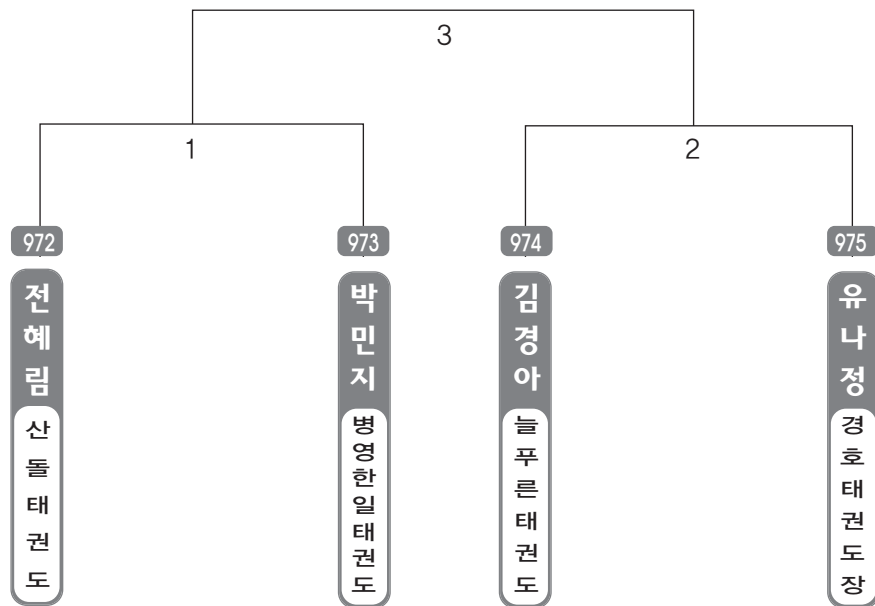

▶ B리그 초등5학년부 남자 15조(4) ◀ *코트 :

▶ B리그 초등5학년부 남자 16조(4) ◀ *코트 :

▶ **B리그 초등5학년부 남자 17조(4)** ◀ *코트 :

▶ **B리그 초등5학년부 남자 18조(4)** ◀ *코트 :

▶ B리그 초등5학년부 남자 19조(4) ◀ *코트 :

▶ B리그 초등5학년부 남자 20조(4) ◀ *코트 :

▶ **B리그 초등5학년부** 남자 21조(3) ◀ *코트 :

▶ **B리그 초등5학년부** 남자 22조(3) ◀ *코트 :

▶ B리그 초등5학년부 여자 1조(4) ◀ *코트 :

▶ B리그 초등5학년부 여자 2조(4) ◀ *코트 :

▶ **B리그 초등5학년부 여자 3조(4)** ◀ *코트 :

▶ **B리그 초등5학년부 여자 4조(4)** ◀ *코트 :

▶ B리그 초등5학년부 여자 5조(4) ◀ *코트 :

▶ B리그 초등5학년부 여자 6조(4) ◀ *코트 :

▶ **B리그 초등5학년부 여자 7조(4)** ◀ *코트 :

▶ **B리그 초등5학년부 여자 8조(4)** ◀ *코트 :

▶ B리그 초등5학년부 여자 9조(4) ◀ *코트 :

▶ B리그 초등5학년부 여자 10조(4) ◀ *코트 :

▶ **B리그 초등6학년부 남자 1조(4)** ◀ *코트 :

▶ **B리그 초등6학년부 남자 2조(4)** ◀ *코트 :

▶ B리그 초등6학년부 남자 3조(4) ◀ *코트 :