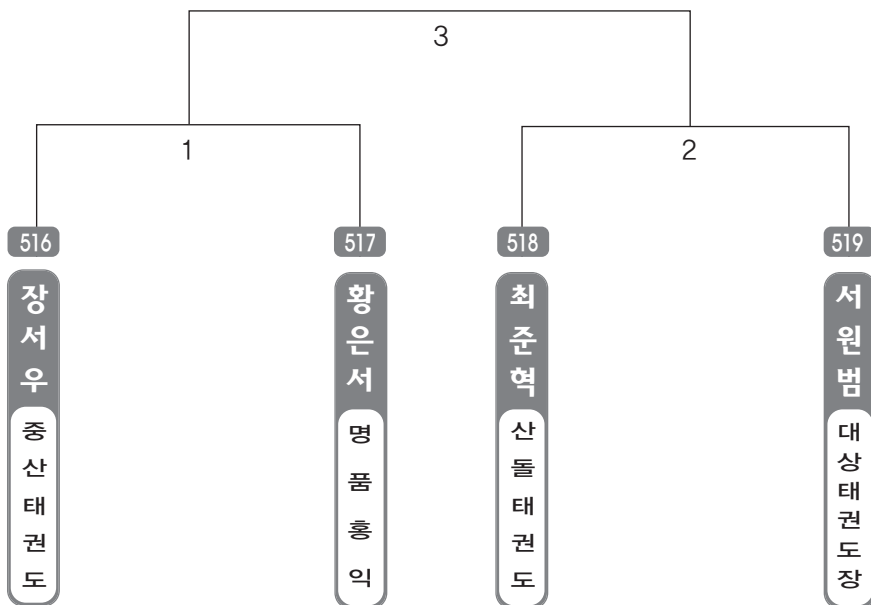

▶ B리그 초등2학년부 남자 15조(4) ◀ *코트 :

▶ B리그 초등2학년부 남자 16조(4) ◀ *코트 :

▶ B리그 초등2학년부 남자 17조(4) ◀ *코트 :

▶ B리그 초등2학년부 남자 18조(4) ◀ *코트 :

▶ B리그 초등2학년부 남자 19조(4) ◀ *코트 :

▶ B리그 초등2학년부 남자 20조(4) ◀ *코트 :

▶ **B리그 초등2학년부 남자 21조(4)** ◀ *코트 :

▶ **B리그 초등2학년부 남자 22조(4)** ◀ *코트 :

▶ B리그 초등2학년부 남자 23조(4) ◀ *코트 :

▶ B리그 초등2학년부 남자 24조(4) ◀ *코트 :

▶ B리그 초등2학년부 남자 25조(4) ◀ *코트 :

▶ B리그 초등2학년부 남자 26조(4) ◀ *코트 :

▶ B리그 초등2학년부 남자 27조(4) ◀ *코트 :

▶ B리그 초등2학년부 남자 28조(4) ◀ *코트 :

▶ B리그 초등2학년부 남자 29조(4) ◀ *코트 :

▶ B리그 초등2학년부 남자 30조(4) ◀ *코트 :

▶ B리그 초등2학년부 남자 31조(4) ◀ *코트 :

▶ B리그 초등2학년부 남자 32조(4) ◀ *코트 :

▶ **B리그 초등2학년부 남자 33조(4)** ◀ *코트 :

▶ **B리그 초등2학년부 남자 34조(4)** ◀ *코트 :

▶ B리그 초등2학년부 남자 35조(4) ◀ *코트 :