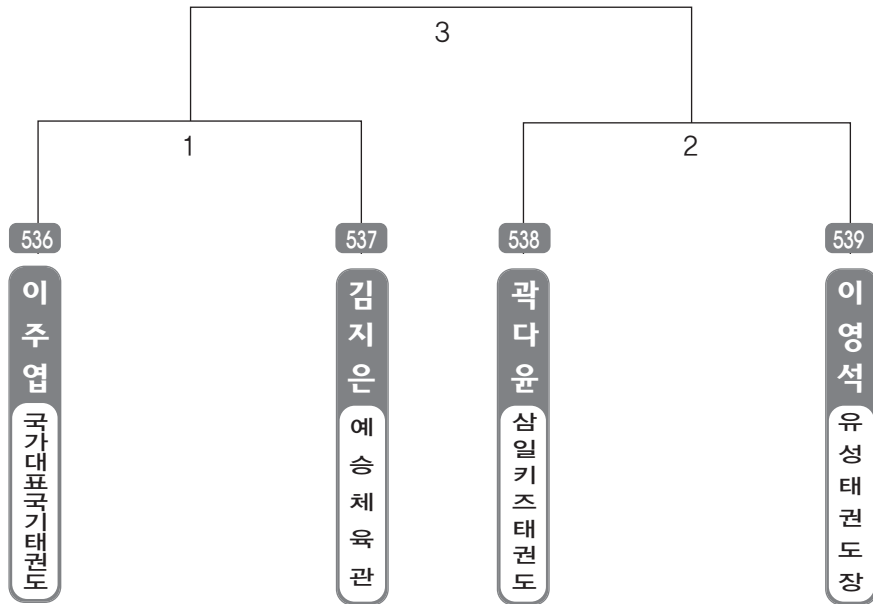

▶ **B리그 초등2학년부 남자 22조(4)** ◀ *코트 :

▶ B리그 초등2학년부 남자 23조(4) ◀ *코트 :

▶ B리그 초등2학년부 남자 24조(4) ◀ *코트 :

▶ B리그 초등2학년부 남자 25조(4) ◀ *코트 :

▶ B리그 초등2학년부 남자 26조(4) ◀ *코트 :

▶ B리그 초등2학년부 남자 27조(4) ◀ *코트 :

▶ B리그 초등2학년부 남자 28조(4) ◀ *코트 :

▶ B리그 초등2학년부 남자 29조(4) ◀ *코트 :

▶ B리그 초등2학년부 남자 30조(4) ◀ *코트 :

▶ B리그 초등2학년부 남자 31조(4) ◀ *코트 :

▶ B리그 초등2학년부 남자 32조(4) ◀ *코트 :

▶ **B리그 초등2학년부 남자 33조(4)** ◀ *코트 :

▶ **B리그 초등2학년부 남자 34조(4)** ◀ *코트 :

▶ B리그 초등2학년부 남자 35조(4) ◀ *코트 :

▶ B리그 초등2학년부 남자 36조(4) ◀ *코트 :

▶ **B리그 초등3학년부 남자 1조(4)** ◀ *코트 :

▶ **B리그 초등3학년부 남자 2조(4)** ◀ *코트 :

▶ B리그 초등3학년부 남자 3조(4) ◀ *코트 :

▶ B리그 초등3학년부 남자 4조(4) ◀ *코트 :

▶ **B리그 초등3학년부 남자 5조(4)** ◀ *코트 :

▶ **B리그 초등3학년부 남자 6조(4)** ◀ *코트 :