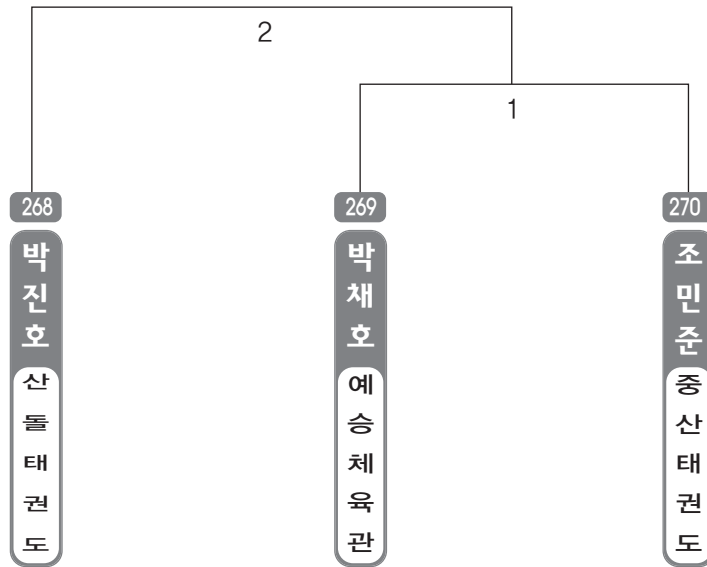

▶ **B리그 유급자(저학년) 남자 12조(4)** ◀ *코트 :

▶ **B리그 유급자(저학년)** 남자 13조(4) ◀ *코트 :

▶ **B리그 유급자(저학년)** 남자 14조(4) ◀ *코트 :

▶ **B리그 유급자(저학년) 남자 15조(4)** ◀ *코트 :

▶ **B리그 유급자(저학년) 남자 16조(4)** ◀ *코트 :

▶ **B리그 유급자(저학년)** 남자 17조(4) ◀ *코트 :

▶ **B리그 유급자(저학년)** 남자 18조(4) ◀ *코트 :

▶ B리그 유급자(저학년) 남자 19조(3) ◀ *코트 :

▶ B리그 유급자(저학년) 남자 20조(3) ◀ *코트 :

▶ **B리그 유급자(저학년)** 남자 21조(3) ◀ *코트 :

▶ B리그 유치부 남자 1조(4) ◀

*코트 :

▶ B리그 유치부 남자 2조(4) ◀

*코트 :

▶ B리그 유치부 남자 3조(4) ◀

*코트 :

▶ B리그 유치부 남자 4조(4) ◀

*코트 :

▶ B리그 유치부 남자 5조(4) ◀

*코트 :

▶ B리그 유치부 남자 6조(4) ◀

*코트 :