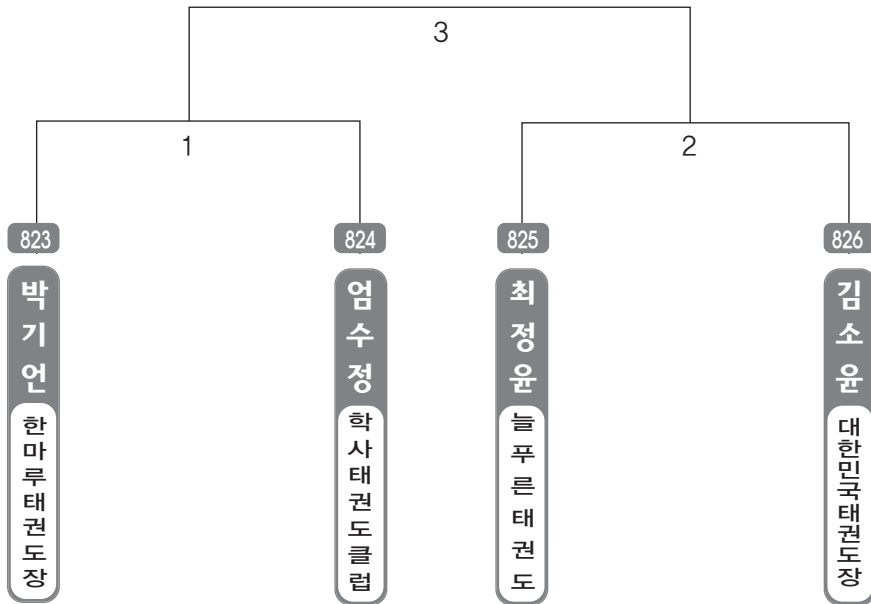

▶ B리그 초등4학년부 남자 22조(4) ◀ *코트 :

▶ **B리그 초등4학년부 남자 23조(3)** ◀ *코트 :

▶ **B리그 초등4학년부 남자 24조(3)** ◀ *코트 :

▶ **B리그 초등4학년부 남자 25조(4)** ◀ *코트 :

▶ **B리그 초등4학년부 남자 26조(4)** ◀ *코트 :

▶ **B리그 초등4학년부 남자 27조(4)** ◀ *코트 :

▶ **B리그 초등4학년부 남자 28조(4)** ◀ *코트 :

▶ B리그 초등4학년부 남자 29조(3) ◀ *코트 :

▶ B리그 초등4학년부 남자 30조(3) ◀ *코트 :

▶ **B리그 초등4학년부 여자 1조(4)** ◀ *코트 :

▶ **B리그 초등4학년부 여자 2조(4)** ◀ *코트 :

▶ B리그 초등4학년부 여자 3조(4) ◀ *코트 :

▶ B리그 초등4학년부 여자 4조(4) ◀ *코트 :

▶ **B리그 초등4학년부 여자 5조(4)** ◀ *코트 :

▶ **B리그 초등4학년부 여자 6조(4)** ◀ *코트 :

▶ B리그 초등4학년부 여자 7조(4) ◀ *코트 :

▶ B리그 초등4학년부 여자 8조(4) ◀ *코트 :

▶ **B리그 초등4학년부 여자 9조(4)** ◀ *코트 :

▶ **B리그 초등4학년부 여자 10조(4)** ◀ *코트 :

▶ B리그 초등4학년부 여자 11조(3) ◀ *코트 :