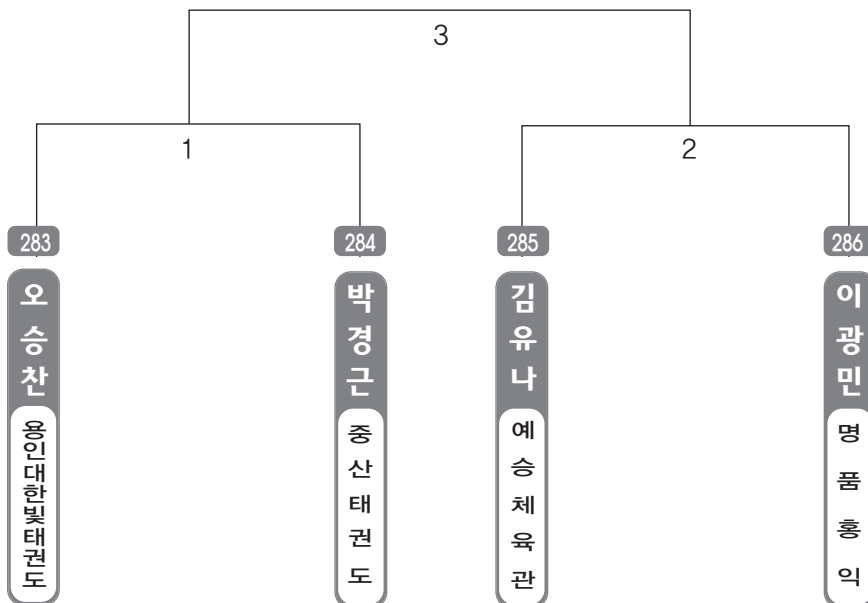

▶ **B리그 유급자(저학년) 남자 12조(4)** ◀ *코트 :

▶ **B리그 유급자(저학년)** 남자 13조(4) ◀ *코트 :

▶ **B리그 유급자(저학년)** 남자 14조(4) ◀ *코트 :

▶ **B리그 유급자(저학년) 남자 15조(4)** ◀ *코트 :

▶ **B리그 유급자(저학년) 남자 16조(4)** ◀ *코트 :

▶ **B리그 유급자(저학년)** 남자 17조(4) ◀ *코트 :

▶ **B리그 유급자(저학년)** 남자 18조(4) ◀ *코트 :

▶ B리그 유급자(저학년) 남자 19조(3) ◀ *코트 :

▶ B리그 유급자(저학년) 남자 20조(3) ◀ *코트 :

▶ **B리그 유급자(저학년)** 남자 21조(3) ◀ *코트 :

▶ B리그 유치부 남자 1조(4) ◀

*코트 :

▶ B리그 유치부 남자 2조(4) ◀

*코트 :

▶ B리그 유치부 남자 3조(4) ◀

*코트 :

▶ B리그 유치부 남자 4조(4) ◀

*코트 :

▶ B리그 유치부 남자 5조(4) ◀

*코트 :

▶ B리그 유치부 남자 6조(4) ◀

*코트 :