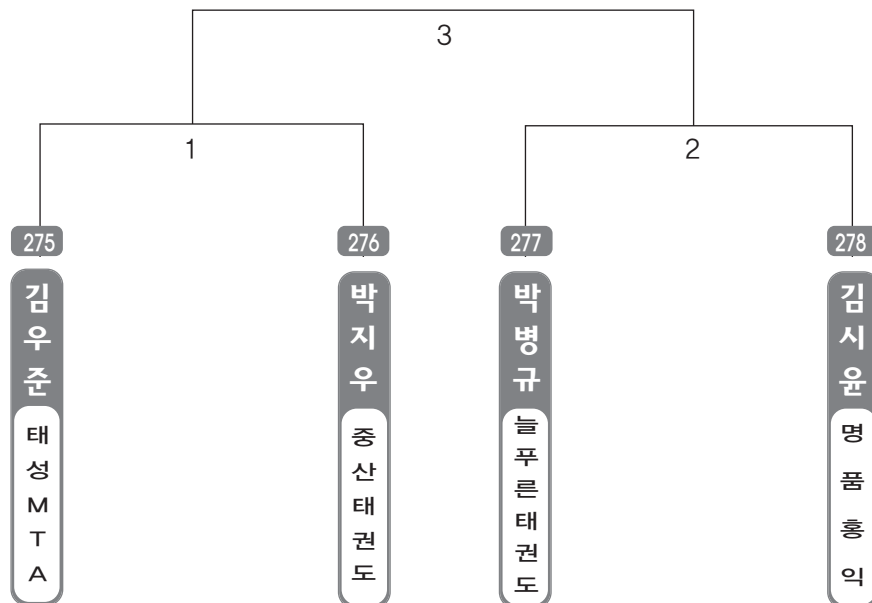

▶ **B리그 유급자(저학년) 남자 12조(4)** ◀ *코트 :

▶ **B리그 유급자(저학년)** 남자 13조(4) ◀ *코트 :

▶ **B리그 유급자(저학년)** 남자 14조(4) ◀ *코트 :

▶ **B리그 유급자(저학년) 남자 15조(4)** ◀ *코트 :

▶ **B리그 유급자(저학년) 남자 16조(4)** ◀ *코트 :

▶ **B리그 유급자(저학년)** 남자 17조(4) ◀ *코트 :

▶ **B리그 유급자(저학년)** 남자 18조(4) ◀ *코트 :

▶ B리그 유급자(저학년) 남자 19조(3) ◀ *코트 :

▶ B리그 유급자(저학년) 남자 20조(3) ◀ *코트 :

▶ **B리그 유급자(저학년)** 남자 21조(3) ◀ *코트 :

▶ B리그 유치부 남자 1조(4) ◀

*코트 :

▶ B리그 유치부 남자 2조(4) ◀

*코트 :

▶ B리그 유치부 남자 3조(4) ◀

*코트 :

▶ B리그 유치부 남자 4조(4) ◀

*코트 :

▶ B리그 유치부 남자 5조(4) ◀

*코트 :

▶ B리그 유치부 남자 6조(4) ◀

*코트 :