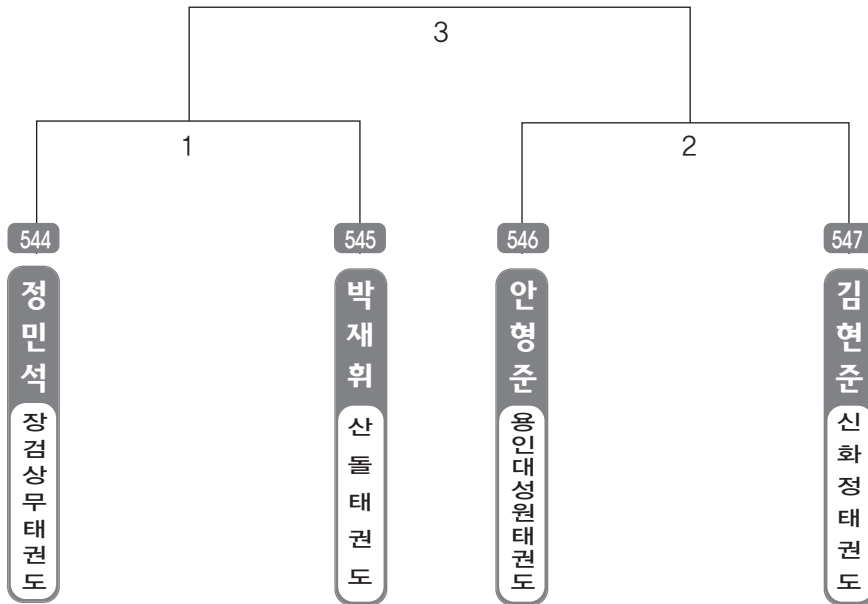

▶ **B리그 초등2학년부 남자 22조(4)** ◀ *코트 :

▶ B리그 초등2학년부 남자 23조(4) ◀ *코트 :

▶ B리그 초등2학년부 남자 24조(4) ◀ *코트 :

▶ B리그 초등2학년부 남자 25조(4) ◀ *코트 :

▶ B리그 초등2학년부 남자 26조(4) ◀ *코트 :

▶ B리그 초등2학년부 남자 27조(4) ◀ *코트 :

▶ B리그 초등2학년부 남자 28조(4) ◀ *코트 :

▶ B리그 초등2학년부 남자 29조(4) ◀ *코트 :

▶ B리그 초등2학년부 남자 30조(4) ◀ *코트 :

▶ B리그 초등2학년부 남자 31조(4) ◀ *코트 :

▶ B리그 초등2학년부 남자 32조(4) ◀ *코트 :

▶ **B리그 초등2학년부 남자 33조(4)** ◀ *코트 :

▶ **B리그 초등2학년부 남자 34조(4)** ◀ *코트 :

▶ B리그 초등2학년부 남자 35조(4) ◀ *코트 :

▶ B리그 초등2학년부 남자 36조(4) ◀ *코트 :

▶ **B리그 초등3학년부 남자 1조(4)** ◀ *코트 :

▶ **B리그 초등3학년부 남자 2조(4)** ◀ *코트 :

▶ B리그 초등3학년부 남자 3조(4) ◀ *코트 :

▶ B리그 초등3학년부 남자 4조(4) ◀ *코트 :

▶ **B리그 초등3학년부 남자 5조(4)** ◀ *코트 :

▶ **B리그 초등3학년부 남자 6조(4)** ◀ *코트 :