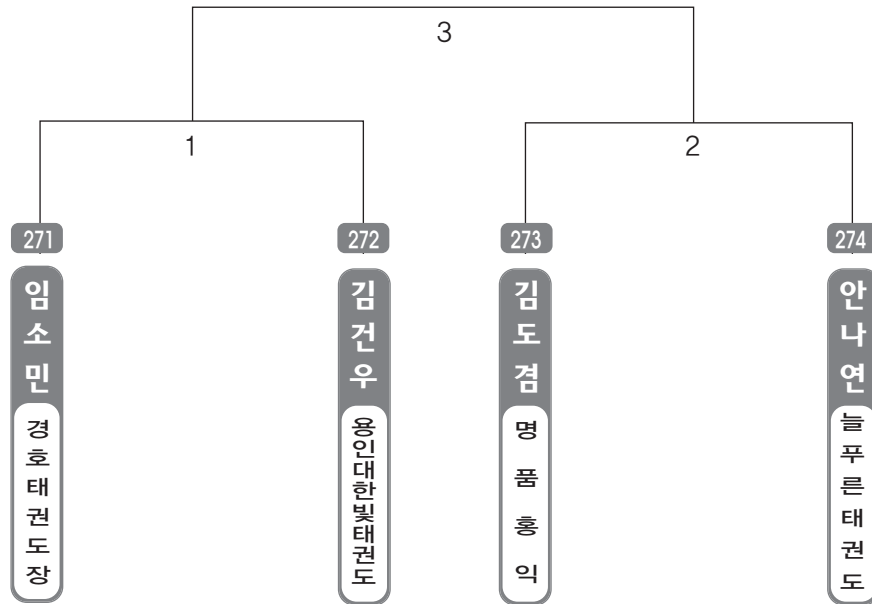

▶ **B리그 유급자(저학년) 남자 12조(4)** ◀ *코트 :

▶ **B리그 유급자(저학년)** 남자 13조(4) ◀ *코트 :

▶ **B리그 유급자(저학년)** 남자 14조(4) ◀ *코트 :

▶ **B리그 유급자(저학년) 남자 15조(4)** ◀ *코트 :

▶ **B리그 유급자(저학년) 남자 16조(4)** ◀ *코트 :

▶ **B리그 유급자(저학년)** 남자 17조(4) ◀ *코트 :

▶ **B리그 유급자(저학년)** 남자 18조(4) ◀ *코트 :

▶ B리그 유급자(저학년) 남자 19조(3) ◀ *코트 :

▶ B리그 유급자(저학년) 남자 20조(3) ◀ *코트 :

▶ **B리그 유급자(저학년)** 남자 21조(3) ◀ *코트 :

▶ B리그 유치부 남자 1조(4) ◀

*코트 :

▶ B리그 유치부 남자 2조(4) ◀

*코트 :

▶ B리그 유치부 남자 3조(4) ◀

*코트 :

▶ B리그 유치부 남자 4조(4) ◀

*코트 :

▶ B리그 유치부 남자 5조(4) ◀

*코트 :

▶ B리그 유치부 남자 6조(4) ◀

*코트 :