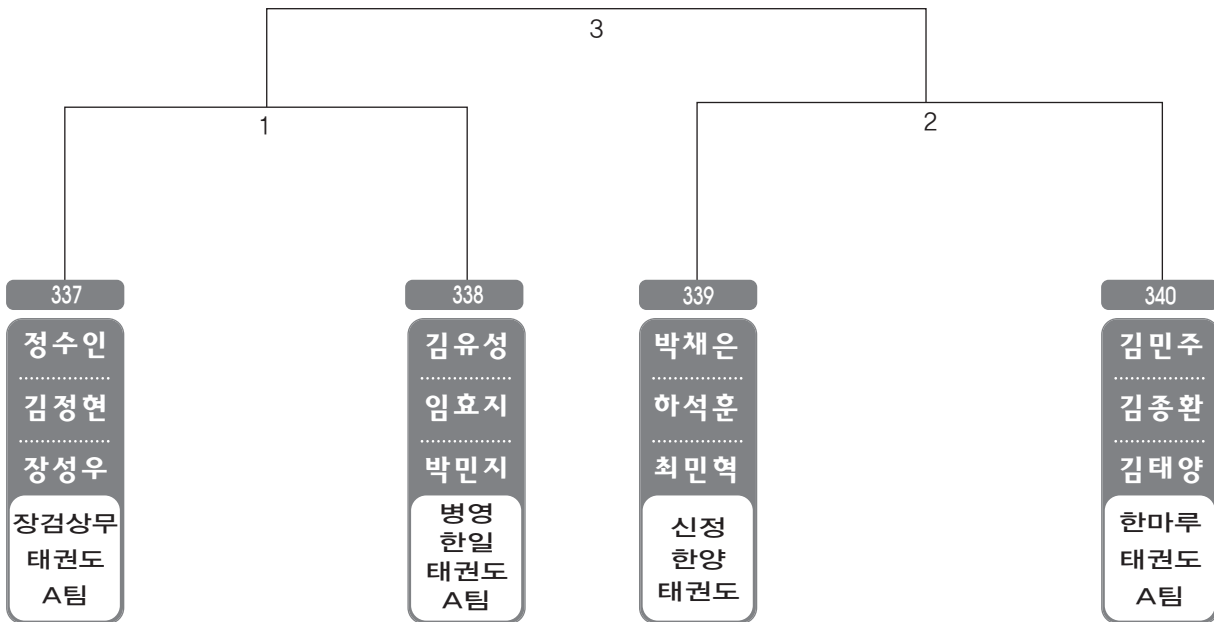

▶ B리그 초등저학년단체 남자 1조(4) ◀ *코트 :

▶ B리그 초등저학년단체 남자 2조(4) ◀ *코트 :

▶ B리그 초등저학년단체 남자 3조(4) ◀ *코트 :

▶ B리그 초등저학년단체 남자 4조(3) ◀ *코트 :

▶ B리그 초등저학년단체 남자 5조(3) ◀ *코트 :

▶ B리그 초등고학년단체 남자 1조(4) ◀ *코트 :

▶ B리그 초등고학년단체 남자 2조(4) ◀ *코트 :

▶ B리그 초등고학년단체 남자 3조(4) ◀ *코트 :

▶ B리그 초등고학년단체 남자 4조(4) ◀ *코트 :

▶ B리그 초등고학년단체 남자 5조(4) ◀ *코트 :

▶ B리그 초등고학년단체 남자 6조(4) ◀ *코트 :

▶ B리그 초등1학년부 남자 1조(4) ◀ *코트 :

▶ B리그 초등1학년부 남자 2조(4) ◀ *코트 :

▶ B리그 초등1학년부 남자 3조(4) ◀ *코트 :