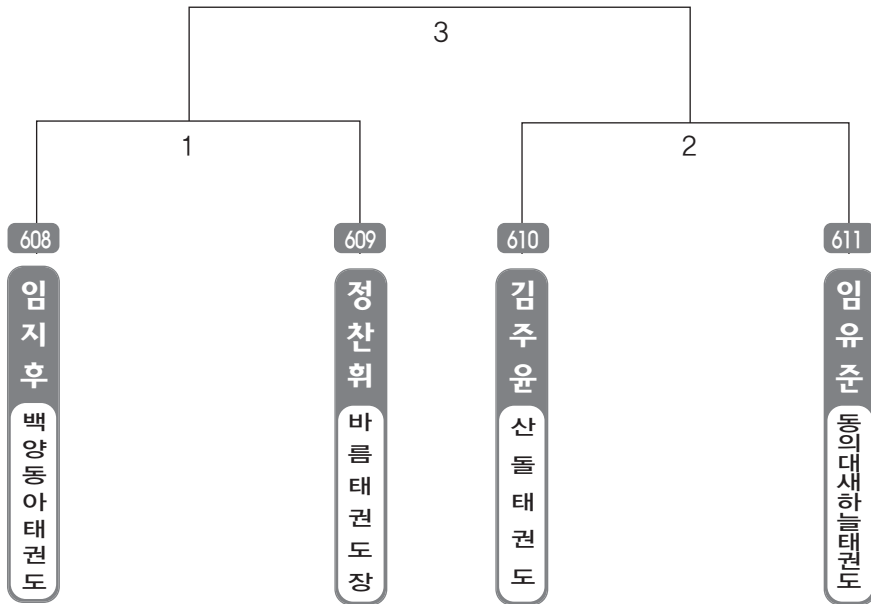

▶ B리그 초등3학년부 남자 7조(4) ◀ *코트 :

▶ B리그 초등3학년부 남자 8조(4) ◀ *코트 :

▶ **B리그 초등3학년부 남자 9조(4)** ◀ *코트 :

▶ **B리그 초등3학년부 남자 10조(4)** ◀ *코트 :

▶ B리그 초등3학년부 남자 11조(4) ◀ *코트 :

▶ B리그 초등3학년부 남자 12조(4) ◀ *코트 :

▶ **B리그 초등3학년부** 남자 13조(4) ◀ *코트 :

▶ **B리그 초등3학년부** 남자 14조(4) ◀ *코트 :

▶ B리그 초등3학년부 남자 15조(4) ◀ *코트 :

▶ B리그 초등3학년부 남자 16조(4) ◀ *코트 :

▶ **B리그 초등3학년부 남자 17조(4)** ◀ *코트 :

▶ **B리그 초등3학년부 남자 18조(4)** ◀ *코트 :

▶ B리그 초등3학년부 남자 19조(4) ◀ *코트 :

▶ B리그 초등3학년부 남자 20조(4) ◀ *코트 :

▶ **B리그 초등3학년부 남자 21조(4)** ◀ *코트 :

▶ **B리그 초등3학년부 남자 22조(4)** ◀ *코트 :

▶ B리그 초등3학년부 남자 23조(4) ◀ *코트 :

▶ B리그 초등3학년부 남자 24조(4) ◀ *코트 :

▶ **B리그 초등3학년부** 남자 25조(4) ◀ *코트 :

▶ **B리그 초등3학년부** 남자 26조(4) ◀ *코트 :

▶ B리그 초등3학년부 남자 27조(4) ◀ *코트 :