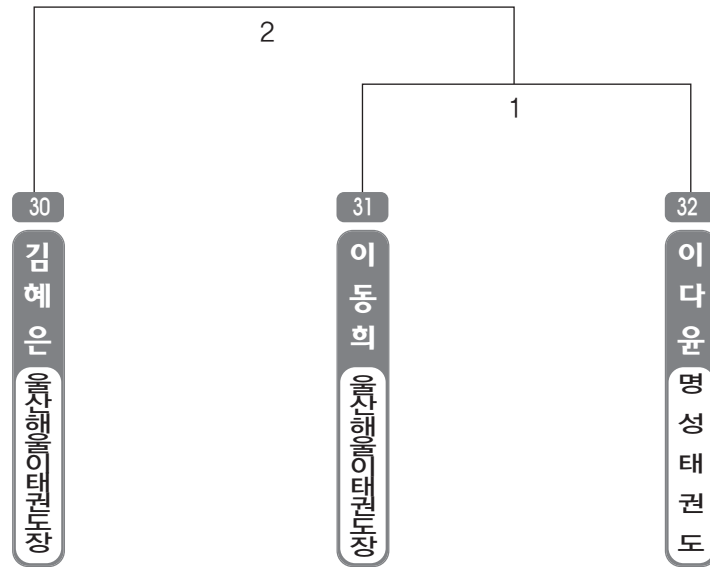

A 리그

▶ A리그 중등부단체 남자 1조(4) ◀ *코트 :

▶ **A리그 일반부** 남자 1조(2) ◀

*코트 :

▶ **A리그 일반부** 여자 1조(1) ◀

*코트 :

▶ A리그 고등1학년부 여자 1조(1) ◀ *코트 :

▶ A리그 고등2학년부 남자 1조(2) ◀ *코트 :

▶ **A리그 고등2학년부** 여자 1조(2) ◀ *코트 :

▶ **A리그 고등3학년부** 남자 1조(1) ◀ *코트 :

▶ **A리그 고등3학년부** 여자 1조(3) ◀ *코트 :

▶ **A리그 중등1학년부** 남자 1조(2) ◀ *코트 :

▶ **A리그 중등1학년부 여자 1조(3)** ◀ *코트 :

▶ **A리그 중등2학년부 남자 1조(4)** ◀ *코트 :

▶ **A리그 중등2학년부** 여자 1조(1) ◀ *코트 :

▶ **A리그 중등3학년부** 남자 1조(3) ◀ *코트 :

▶ **A리그 중등3학년부** 여자 1조(3) ◀ *코트 :

▶ **A리그 초등중학년부** 남자 1조(2) ◀ 코트 :

▶ A리그 초등고학년부 남자 1조(4) ◀ *코트 :

B리그

▶ B리그 고등부단체 남자 1조(4) ◀ *코트 :

▶ B리그 고등부단체 남자 2조(3) ◀ *코트 :

▶ B리그 중등부단체 남자 1조(3) ◀ *코트 :