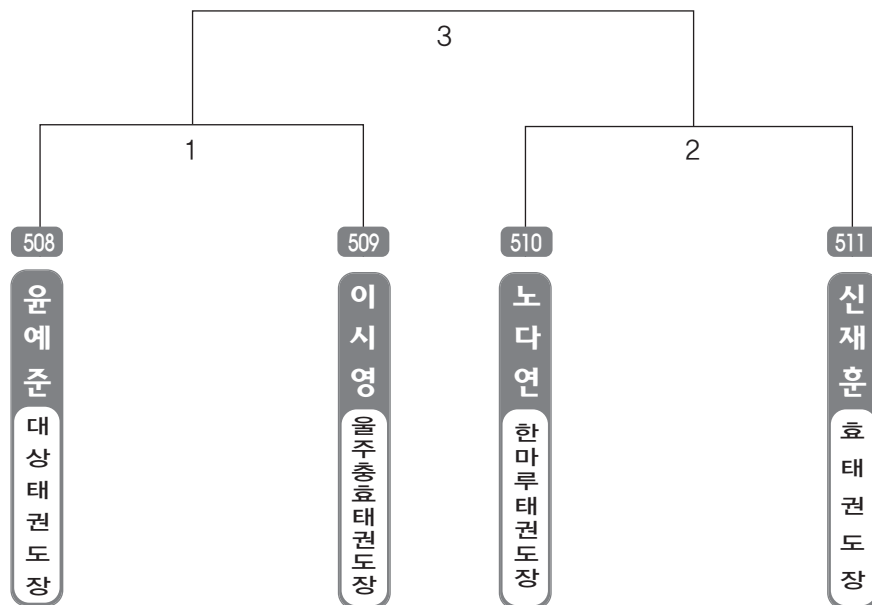

▶ B리그 초등2학년부 남자 15조(4) ◀ *코트 :

▶ B리그 초등2학년부 남자 16조(4) ◀ *코트 :

▶ B리그 초등2학년부 남자 17조(4) ◀ *코트 :

▶ B리그 초등2학년부 남자 18조(4) ◀ *코트 :

▶ B리그 초등2학년부 남자 19조(4) ◀ *코트 :

▶ B리그 초등2학년부 남자 20조(4) ◀ *코트 :

▶ **B리그 초등2학년부 남자 21조(4)** ◀ *코트 :

▶ **B리그 초등2학년부 남자 22조(4)** ◀ *코트 :

▶ B리그 초등2학년부 남자 23조(4) ◀ *코트 :

▶ B리그 초등2학년부 남자 24조(4) ◀ *코트 :

▶ B리그 초등2학년부 남자 25조(4) ◀ *코트 :

▶ B리그 초등2학년부 남자 26조(4) ◀ *코트 :

▶ B리그 초등2학년부 남자 27조(4) ◀ *코트 :

▶ B리그 초등2학년부 남자 28조(4) ◀ *코트 :

▶ B리그 초등2학년부 남자 29조(4) ◀ *코트 :

▶ B리그 초등2학년부 남자 30조(4) ◀ *코트 :

▶ B리그 초등2학년부 남자 31조(4) ◀ *코트 :

▶ B리그 초등2학년부 남자 32조(4) ◀ *코트 :

▶ **B리그 초등2학년부 남자 33조(4)** ◀ *코트 :

▶ **B리그 초등2학년부 남자 34조(4)** ◀ *코트 :

▶ B리그 초등2학년부 남자 35조(4) ◀ *코트 :