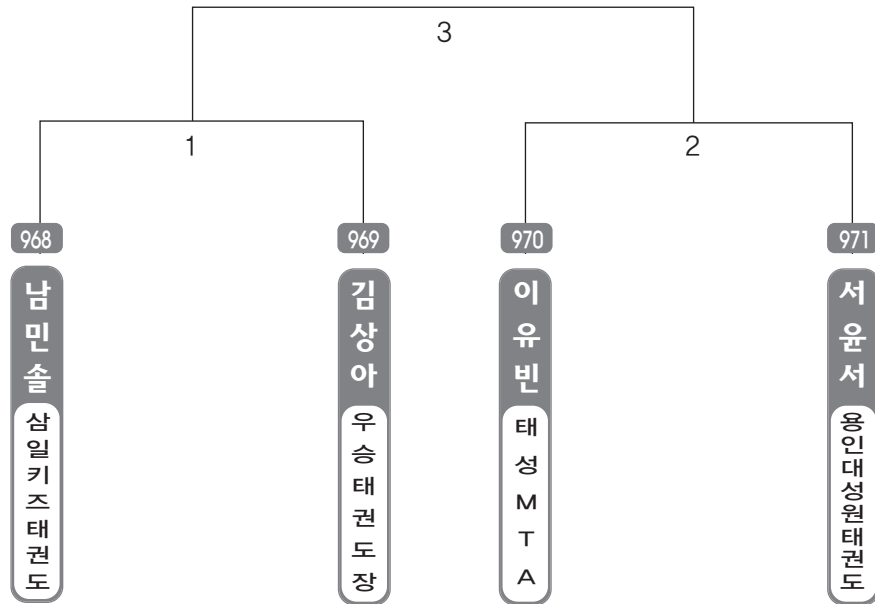

▶ B리그 초등5학년부 남자 15조(4) ◀ *코트 :

▶ B리그 초등5학년부 남자 16조(4) ◀ *코트 :

▶ **B리그 초등5학년부 남자 17조(4)** ◀ *코트 :

▶ **B리그 초등5학년부 남자 18조(4)** ◀ *코트 :

▶ B리그 초등5학년부 남자 19조(4) ◀ *코트 :

▶ B리그 초등5학년부 남자 20조(4) ◀ *코트 :

▶ **B리그 초등5학년부** 남자 21조(3) ◀ *코트 :

▶ **B리그 초등5학년부** 남자 22조(3) ◀ *코트 :

▶ B리그 초등5학년부 여자 1조(4) ◀ *코트 :

▶ B리그 초등5학년부 여자 2조(4) ◀ *코트 :

▶ **B리그 초등5학년부 여자 3조(4)** ◀ *코트 :

▶ **B리그 초등5학년부 여자 4조(4)** ◀ *코트 :

▶ B리그 초등5학년부 여자 5조(4) ◀ *코트 :

▶ B리그 초등5학년부 여자 6조(4) ◀ *코트 :

▶ **B리그 초등5학년부 여자 7조(4)** ◀ *코트 :

▶ **B리그 초등5학년부 여자 8조(4)** ◀ *코트 :

▶ B리그 초등5학년부 여자 9조(4) ◀ *코트 :

▶ B리그 초등5학년부 여자 10조(4) ◀ *코트 :

▶ **B리그 초등6학년부 남자 1조(4)** ◀ *코트 :

▶ **B리그 초등6학년부 남자 2조(4)** ◀ *코트 :

▶ B리그 초등6학년부 남자 3조(4) ◀ *코트 :