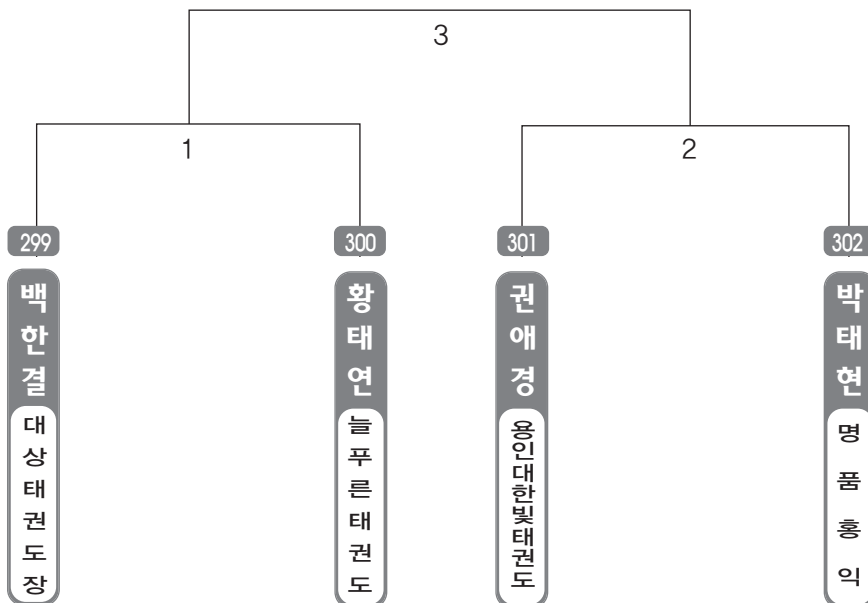

▶ **B리그 유급자(저학년)** 남자 18조(4) ◀ *코트 :

▶ B리그 유급자(저학년) 남자 19조(3) ◀ *코트 :

▶ B리그 유급자(저학년) 남자 20조(3) ◀ *코트 :

▶ **B리그 유급자(저학년)** 남자 21조(3) ◀ *코트 :

▶ B리그 유치부 남자 1조(4) ◀

*코트 :

▶ B리그 유치부 남자 2조(4) ◀

*코트 :

▶ B리그 유치부 남자 3조(4) ◀

*코트 :

▶ B리그 유치부 남자 4조(4) ◀

*코트 :

▶ B리그 유치부 남자 5조(4) ◀

*코트 :

▶ B리그 유치부 남자 6조(4) ◀

*코트 :

▶ B리그 유치부 남자 7조(4) ◀

*코트 :

▶ B리그 유치부 남자 8조(4) ◀

*코트 :

▶ B리그 유치부 남자 9조(4) ◀

*코트 :

▶ B리그 유치부 남자 10(4) ◀

*코트 :