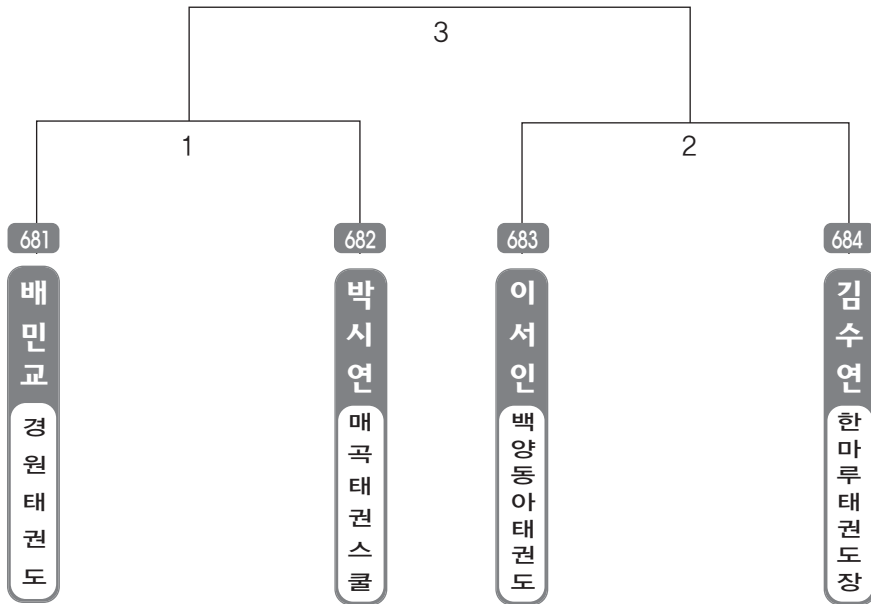

▶ **B리그 초등3학년부 남자 21조(4)** ◀ *코트 :

▶ **B리그 초등3학년부 남자 22조(4)** ◀ *코트 :

▶ B리그 초등3학년부 남자 23조(4) ◀ *코트 :

▶ B리그 초등3학년부 남자 24조(4) ◀ *코트 :

▶ **B리그 초등3학년부** 남자 25조(4) ◀ *코트 :

▶ **B리그 초등3학년부** 남자 26조(4) ◀ *코트 :

▶ B리그 초등3학년부 남자 27조(4) ◀ *코트 :

▶ B리그 초등3학년부 남자 28조(4) ◀ *코트 :

▶ **B리그 초등3학년부** 남자 29조(3) ◀ *코트 :

▶ **B리그 초등3학년부** 남자 30조(3) ◀ *코트 :

▶ B리그 초등3학년부 남자 31조(3) ◀ *코트 :

▶ **B리그 초등3학년부 여자 1조(4)** ◀ *코트 :

▶ **B리그 초등3학년부 여자 2조(4)** ◀ *코트 :

▶ B리그 초등3학년부 여자 3조(4) ◀ *코트 :

▶ B리그 초등3학년부 여자 4조(4) ◀ *코트 :

▶ **B리그 초등3학년부 여자 5조(4)** ◀ *코트 :

▶ **B리그 초등3학년부 여자 6조(4)** ◀ *코트 :

▶ B리그 초등3학년부 여자 7조(4) ◀ *코트 :

▶ B리그 초등3학년부 여자 8조(4) ◀ *코트 :

▶ **B리그 초등3학년부 여자 9조(4)** ◀ *코트 :

▶ **B리그 초등3학년부 여자 10조(4)** ◀ *코트 :