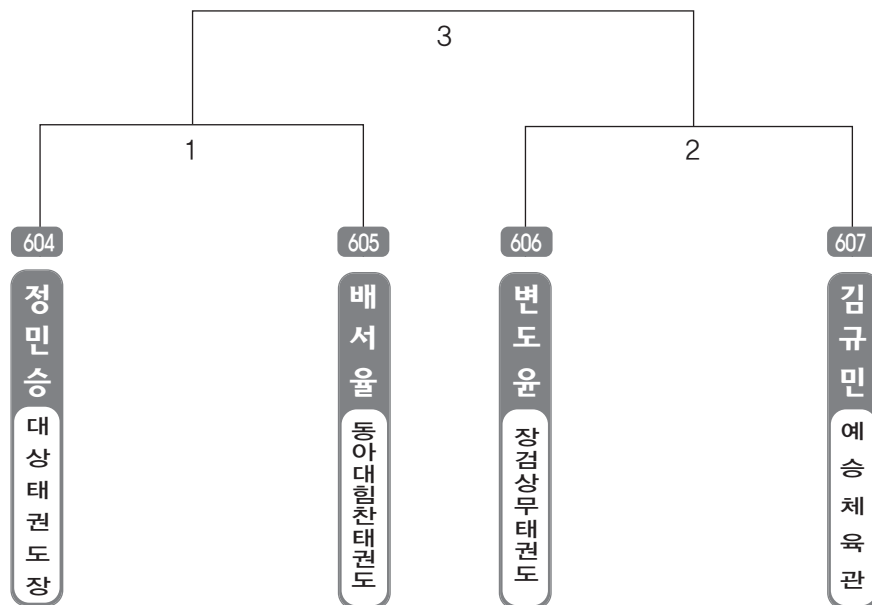

▶ B리그 초등2학년부 남자 36조(4) ◀ *코트 :

▶ **B리그 초등3학년부 남자 1조(4)** ◀ *코트 :

▶ **B리그 초등3학년부 남자 2조(4)** ◀ *코트 :

▶ B리그 초등3학년부 남자 3조(4) ◀ *코트 :

▶ B리그 초등3학년부 남자 4조(4) ◀ *코트 :

▶ **B리그 초등3학년부 남자 5조(4)** ◀ *코트 :

▶ **B리그 초등3학년부 남자 6조(4)** ◀ *코트 :

▶ B리그 초등3학년부 남자 7조(4) ◀ *코트 :

▶ B리그 초등3학년부 남자 8조(4) ◀ *코트 :

▶ **B리그 초등3학년부 남자 9조(4)** ◀ *코트 :

▶ **B리그 초등3학년부 남자 10조(4)** ◀ *코트 :

▶ B리그 초등3학년부 남자 11조(4) ◀ *코트 :

▶ B리그 초등3학년부 남자 12조(4) ◀ *코트 :

▶ **B리그 초등3학년부** 남자 13조(4) ◀ *코트 :

▶ **B리그 초등3학년부** 남자 14조(4) ◀ *코트 :

▶ B리그 초등3학년부 남자 15조(4) ◀ *코트 :

▶ B리그 초등3학년부 남자 16조(4) ◀ *코트 :

▶ **B리그 초등3학년부 남자 17조(4)** ◀ *코트 :

▶ **B리그 초등3학년부 남자 18조(4)** ◀ *코트 :

▶ B리그 초등3학년부 남자 19조(4) ◀ *코트 :

▶ B리그 초등3학년부 남자 20조(4) ◀ *코트 :