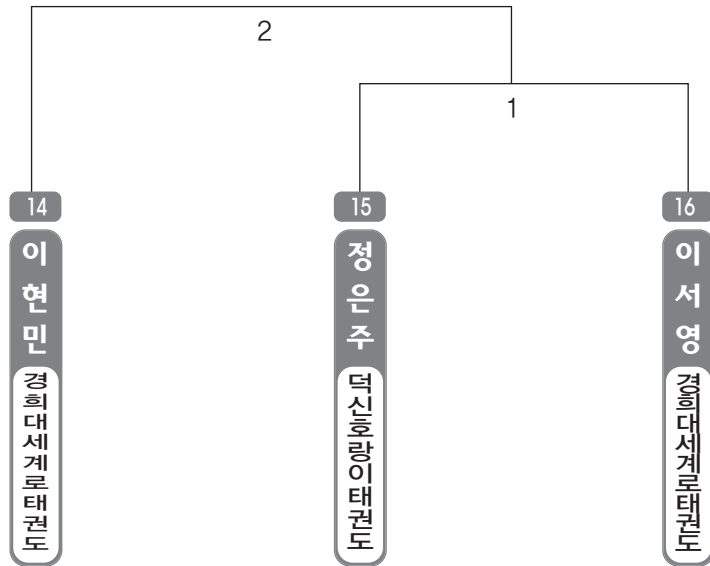

A 리그

▶ A리그 중등부단체 남자 1조(4) ◀ *코트 :

▶ **A리그 일반부** 남자 1조(2) ◀

*코트 :

▶ **A리그 일반부** 여자 1조(1) ◀

*코트 :

▶ A리그 고등1학년부 여자 1조(1) ◀ *코트 :

▶ A리그 고등2학년부 남자 1조(2) ◀ *코트 :

▶ **A리그 고등2학년부** 여자 1조(2) ◀ *코트 :

▶ **A리그 고등3학년부** 남자 1조(1) ◀ *코트 :

▶ **A리그 고등3학년부** 여자 1조(3) ◀ *코트 :

▶ **A리그 중등1학년부** 남자 1조(2) ◀ *코트 :

▶ **A리그 중등1학년부 여자 1조(3)** ◀ *코트 :

▶ **A리그 중등2학년부 남자 1조(4)** ◀ *코트 :

▶ **A리그 중등2학년부** 여자 1조(1) ◀ *코트 :

▶ **A리그 중등3학년부** 남자 1조(3) ◀ *코트 :

▶ **A리그 중등3학년부** 여자 1조(3) ◀ *코트 :

▶ **A리그 초등중학년부** 남자 1조(2) ◀ 코트 :

▶ A리그 초등고학년부 남자 1조(4) ◀ *코트 :

B리그

▶ B리그 고등부단체 남자 1조(4) ◀ *코트 :

▶ B리그 고등부단체 남자 2조(3) ◀ *코트 :

▶ B리그 중등부단체 남자 1조(3) ◀ *코트 :