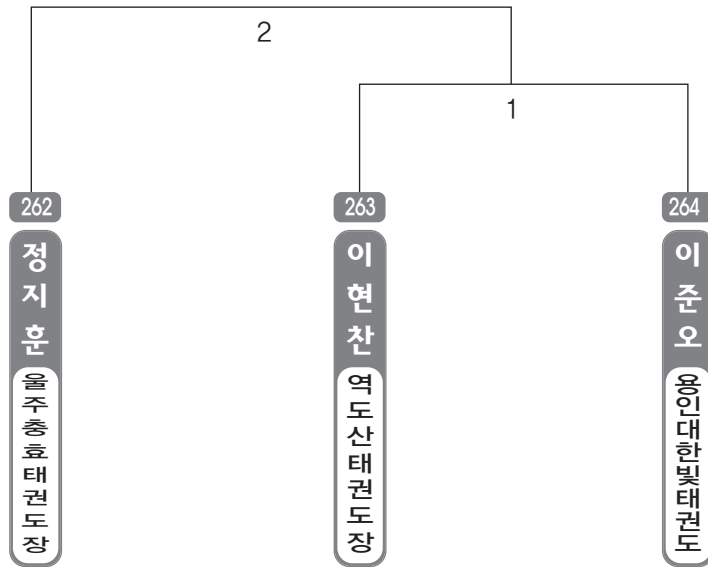

▶ **B리그 유급자(저학년) 남자 6조(4)** ◀ *코트 :

▶ **B리그 유급자(저학년) 남자 7조(4)** ◀ *코트 :

▶ **B리그 유급자(저학년) 남자 8조(4)** ◀ *코트 :

▶ **B리그 유급자(저학년) 남자 9조(4)** ◀ *코트 :

▶ **B리그 유급자(저학년) 남자 10조(4)** ◀ *코트 :

▶ **B리그 유급자(저학년) 남자 11조(4)** ◀ *코트 :

▶ **B리그 유급자(저학년) 남자 12조(4)** ◀ *코트 :

▶ **B리그 유급자(저학년)** 남자 13조(4) ◀ *코트 :

▶ **B리그 유급자(저학년)** 남자 14조(4) ◀ *코트 :

▶ **B리그 유급자(저학년) 남자 15조(4)** ◀ *코트 :

▶ **B리그 유급자(저학년) 남자 16조(4)** ◀ *코트 :

▶ **B리그 유급자(저학년)** 남자 17조(4) ◀ *코트 :

▶ **B리그 유급자(저학년)** 남자 18조(4) ◀ *코트 :

▶ B리그 유급자(저학년) 남자 19조(3) ◀ *코트 :

▶ B리그 유급자(저학년) 남자 20조(3) ◀ *코트 :

▶ **B리그 유급자(저학년)** 남자 21조(3) ◀ *코트 :

▶ B리그 유치부 남자 1조(4) ◀

*코트 :

▶ B리그 유치부 남자 2조(4) ◀

*코트 :