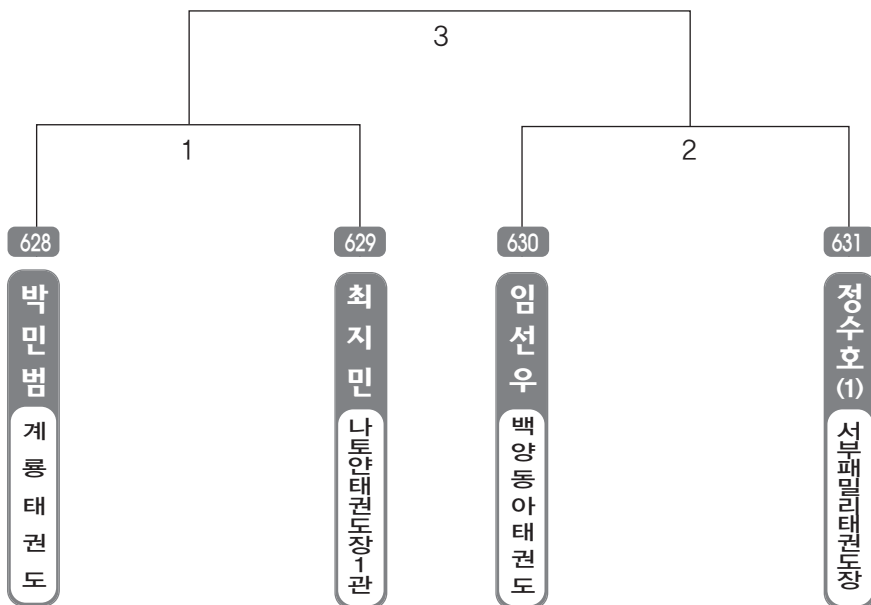

▶ B리그 초등3학년부 남자 7조(4) ◀ *코트 :

▶ B리그 초등3학년부 남자 8조(4) ◀ *코트 :

▶ **B리그 초등3학년부 남자 9조(4)** ◀ *코트 :

▶ **B리그 초등3학년부 남자 10조(4)** ◀ *코트 :

▶ B리그 초등3학년부 남자 11조(4) ◀ *코트 :

▶ B리그 초등3학년부 남자 12조(4) ◀ *코트 :

▶ **B리그 초등3학년부** 남자 13조(4) ◀ *코트 :

▶ **B리그 초등3학년부** 남자 14조(4) ◀ *코트 :

▶ B리그 초등3학년부 남자 15조(4) ◀ *코트 :

▶ B리그 초등3학년부 남자 16조(4) ◀ *코트 :

▶ **B리그 초등3학년부 남자 17조(4)** ◀ *코트 :

▶ **B리그 초등3학년부 남자 18조(4)** ◀ *코트 :

▶ B리그 초등3학년부 남자 19조(4) ◀ *코트 :

▶ B리그 초등3학년부 남자 20조(4) ◀ *코트 :

▶ **B리그 초등3학년부 남자 21조(4)** ◀ *코트 :

▶ **B리그 초등3학년부 남자 22조(4)** ◀ *코트 :

▶ B리그 초등3학년부 남자 23조(4) ◀ *코트 :

▶ B리그 초등3학년부 남자 24조(4) ◀ *코트 :

▶ **B리그 초등3학년부** 남자 25조(4) ◀ *코트 :

▶ **B리그 초등3학년부** 남자 26조(4) ◀ *코트 :

▶ B리그 초등3학년부 남자 27조(4) ◀ *코트 :