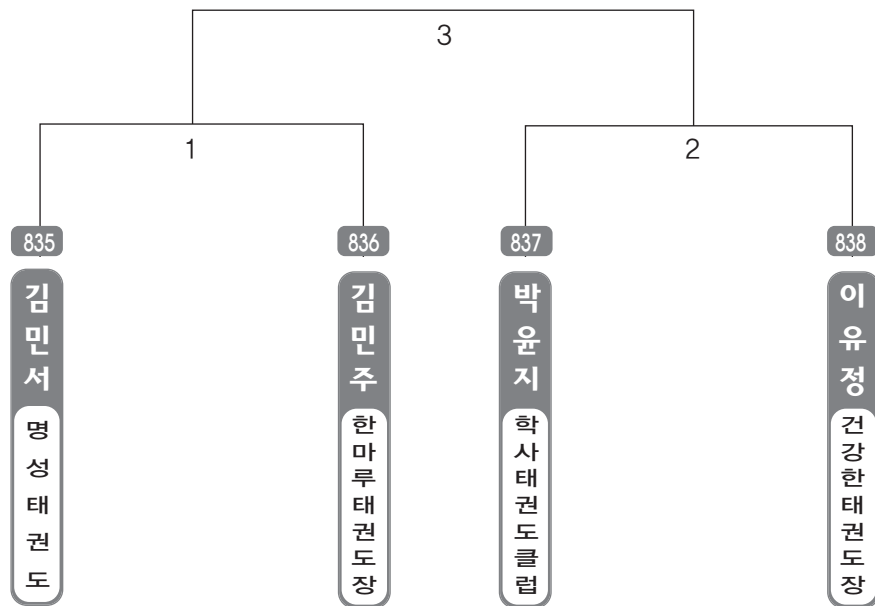

▶ B리그 초등4학년부 남자 22조(4) ◀ *코트 :

▶ **B리그 초등4학년부 남자 23조(3)** ◀ *코트 :

▶ **B리그 초등4학년부 남자 24조(3)** ◀ *코트 :

▶ **B리그 초등4학년부 남자 25조(4)** ◀ *코트 :

▶ **B리그 초등4학년부 남자 26조(4)** ◀ *코트 :

▶ **B리그 초등4학년부 남자 27조(4)** ◀ *코트 :

▶ **B리그 초등4학년부 남자 28조(4)** ◀ *코트 :

▶ B리그 초등4학년부 남자 29조(3) ◀ *코트 :

▶ B리그 초등4학년부 남자 30조(3) ◀ *코트 :

▶ **B리그 초등4학년부 여자 1조(4)** ◀ *코트 :

▶ **B리그 초등4학년부 여자 2조(4)** ◀ *코트 :

▶ B리그 초등4학년부 여자 3조(4) ◀ *코트 :

▶ B리그 초등4학년부 여자 4조(4) ◀ *코트 :

▶ **B리그 초등4학년부 여자 5조(4)** ◀ *코트 :

▶ **B리그 초등4학년부 여자 6조(4)** ◀ *코트 :

▶ B리그 초등4학년부 여자 7조(4) ◀ *코트 :

▶ B리그 초등4학년부 여자 8조(4) ◀ *코트 :

▶ **B리그 초등4학년부 여자 9조(4)** ◀ *코트 :

▶ **B리그 초등4학년부 여자 10조(4)** ◀ *코트 :

▶ B리그 초등4학년부 여자 11조(3) ◀ *코트 :