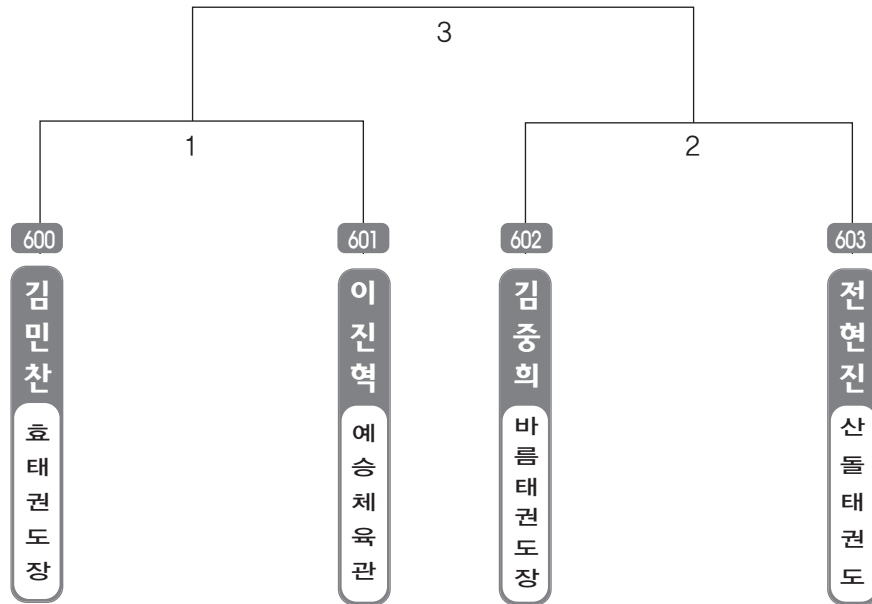

▶ B리그 초등2학년부 남자 36조(4) ◀ *코트 :

▶ **B리그 초등3학년부 남자 1조(4)** ◀ *코트 :

▶ **B리그 초등3학년부 남자 2조(4)** ◀ *코트 :

▶ B리그 초등3학년부 남자 3조(4) ◀ *코트 :

▶ B리그 초등3학년부 남자 4조(4) ◀ *코트 :

▶ **B리그 초등3학년부 남자 5조(4)** ◀ *코트 :

▶ **B리그 초등3학년부 남자 6조(4)** ◀ *코트 :

▶ B리그 초등3학년부 남자 7조(4) ◀ *코트 :

▶ B리그 초등3학년부 남자 8조(4) ◀ *코트 :

▶ **B리그 초등3학년부 남자 9조(4)** ◀ *코트 :

▶ **B리그 초등3학년부 남자 10조(4)** ◀ *코트 :

▶ B리그 초등3학년부 남자 11조(4) ◀ *코트 :

▶ B리그 초등3학년부 남자 12조(4) ◀ *코트 :

▶ **B리그 초등3학년부** 남자 13조(4) ◀ *코트 :

▶ **B리그 초등3학년부** 남자 14조(4) ◀ *코트 :

▶ B리그 초등3학년부 남자 15조(4) ◀ *코트 :

▶ B리그 초등3학년부 남자 16조(4) ◀ *코트 :

▶ **B리그 초등3학년부 남자 17조(4)** ◀ *코트 :

▶ **B리그 초등3학년부 남자 18조(4)** ◀ *코트 :

▶ B리그 초등3학년부 남자 19조(4) ◀ *코트 :

▶ B리그 초등3학년부 남자 20조(4) ◀ *코트 :