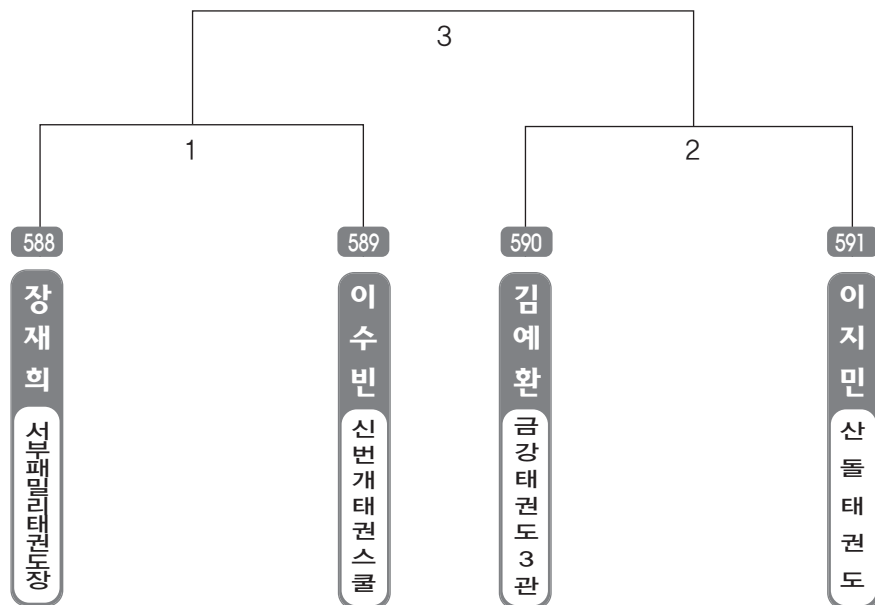

▶ B리그 초등2학년부 남자 36조(4) ◀ *코트 :

▶ **B리그 초등3학년부 남자 1조(4)** ◀ *코트 :

▶ **B리그 초등3학년부 남자 2조(4)** ◀ *코트 :

▶ B리그 초등3학년부 남자 3조(4) ◀ *코트 :

▶ B리그 초등3학년부 남자 4조(4) ◀ *코트 :

▶ **B리그 초등3학년부 남자 5조(4)** ◀ *코트 :

▶ **B리그 초등3학년부 남자 6조(4)** ◀ *코트 :

▶ B리그 초등3학년부 남자 7조(4) ◀ *코트 :

▶ B리그 초등3학년부 남자 8조(4) ◀ *코트 :

▶ **B리그 초등3학년부 남자 9조(4)** ◀ *코트 :

▶ **B리그 초등3학년부 남자 10조(4)** ◀ *코트 :

▶ B리그 초등3학년부 남자 11조(4) ◀ *코트 :

▶ B리그 초등3학년부 남자 12조(4) ◀ *코트 :

▶ **B리그 초등3학년부** 남자 13조(4) ◀ *코트 :

▶ **B리그 초등3학년부** 남자 14조(4) ◀ *코트 :

▶ B리그 초등3학년부 남자 15조(4) ◀ *코트 :

▶ B리그 초등3학년부 남자 16조(4) ◀ *코트 :

▶ **B리그 초등3학년부 남자 17조(4)** ◀ *코트 :

▶ **B리그 초등3학년부 남자 18조(4)** ◀ *코트 :

▶ B리그 초등3학년부 남자 19조(4) ◀ *코트 :

▶ B리그 초등3학년부 남자 20조(4) ◀ *코트 :