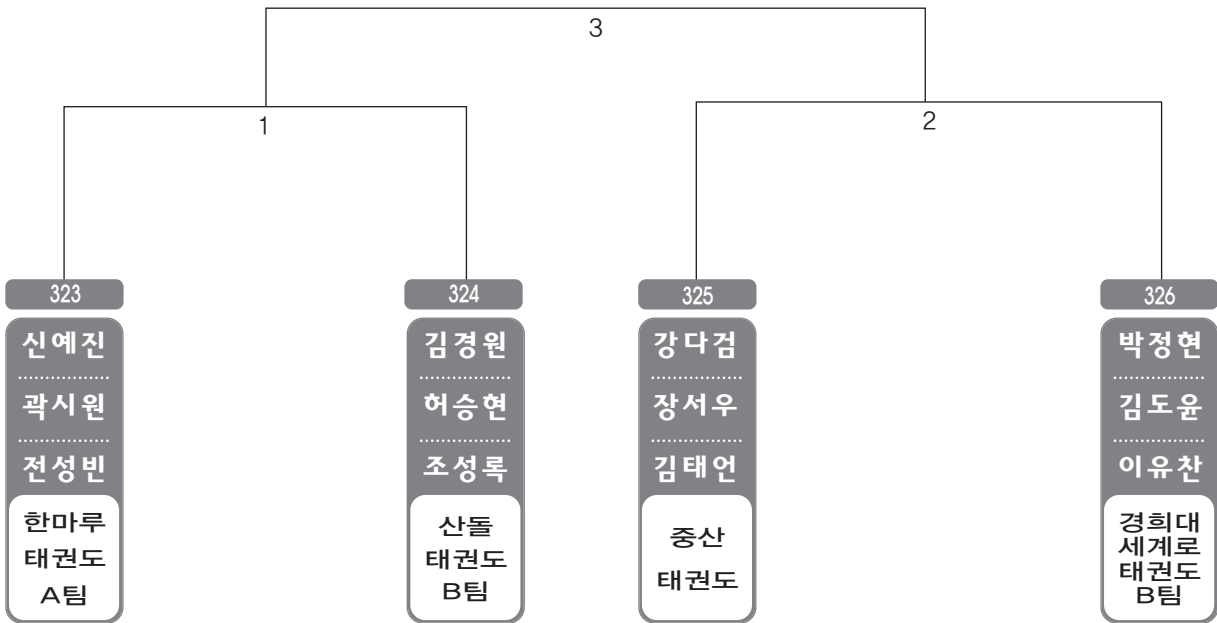

▶ B리그 유치부 남자 7조(4) ◀

*코트 :

▶ B리그 유치부 남자 8조(4) ◀

*코트 :

▶ B리그 유치부 남자 9조(4) ◀

*코트 :

▶ B리그 유치부 남자 10(4) ◀

*코트 :

▶ B리그 유치부 남자 11조(4) ◀

*코트 :

▶ B리그 유치부 남자 12(4) ◀

*코트 :

▶ 제13회 울산광역시 협회장기 품새대회 태권체조 ◀

1조	2조	3조	4조
울주총효태권도장	울주총효태권도장	영화태권도	호랑이태권도장
주동현 장현민 이유나 김민솔 유하늬 김현지 이소원	한승헌 감재승 조한주 김선호 이다원 김 인 남유희 문예지	백진현 김경민 김민수 최기욱 최윤오 정상건 윤소리	정은주 이다형 이유민 이영석 이예지 이유정 임채은 이준희 이재혁

▶ B리그 초등저학년단체 남자 1조(4) ◀ *코트 :

▶ B리그 초등저학년단체 남자 2조(4) ◀ *코트 :

▶ B리그 초등저학년단체 남자 3조(4) ◀ *코트 :

▶ B리그 초등저학년단체 남자 4조(3) ◀ *코트 :

▶ B리그 초등저학년단체 남자 5조(3) ◀ *코트 :

▶ B리그 초등고학년단체 남자 1조(4) ◀ *코트 :

▶ B리그 초등고학년단체 남자 2조(4) ◀ *코트 :