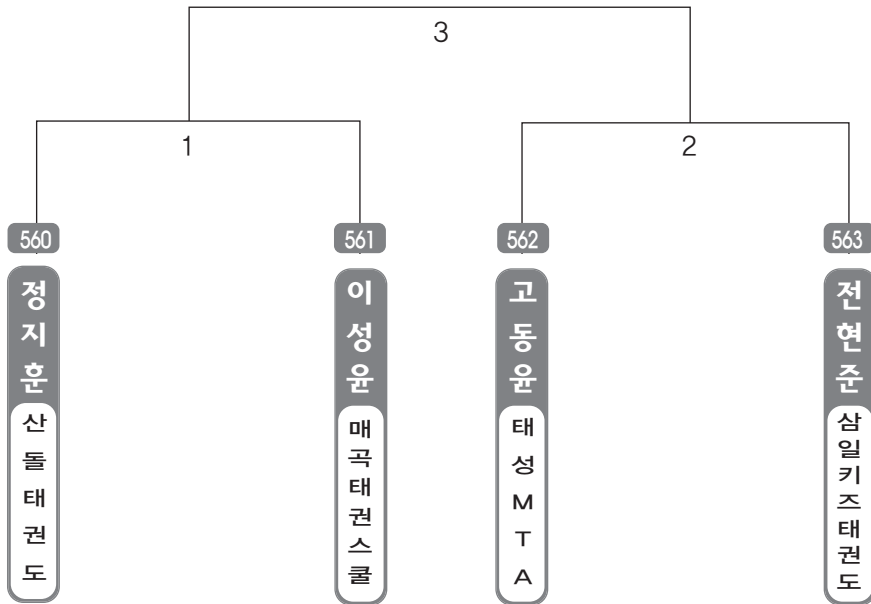

▶ B리그 초등2학년부 남자 29조(4) ◀ *코트 :

▶ B리그 초등2학년부 남자 30조(4) ◀ *코트 :

▶ B리그 초등2학년부 남자 31조(4) ◀ *코트 :

▶ B리그 초등2학년부 남자 32조(4) ◀ *코트 :

▶ **B리그 초등2학년부 남자 33조(4)** ◀ *코트 :

▶ **B리그 초등2학년부 남자 34조(4)** ◀ *코트 :

▶ B리그 초등2학년부 남자 35조(4) ◀ *코트 :

▶ B리그 초등2학년부 남자 36조(4) ◀ *코트 :

▶ **B리그 초등3학년부 남자 1조(4)** ◀ *코트 :

▶ **B리그 초등3학년부 남자 2조(4)** ◀ *코트 :

▶ B리그 초등3학년부 남자 3조(4) ◀ *코트 :

▶ B리그 초등3학년부 남자 4조(4) ◀ *코트 :

▶ **B리그 초등3학년부 남자 5조(4)** ◀ *코트 :

▶ **B리그 초등3학년부 남자 6조(4)** ◀ *코트 :

▶ B리그 초등3학년부 남자 7조(4) ◀ *코트 :

▶ B리그 초등3학년부 남자 8조(4) ◀ *코트 :

▶ **B리그 초등3학년부 남자 9조(4)** ◀ *코트 :

▶ **B리그 초등3학년부 남자 10조(4)** ◀ *코트 :

▶ B리그 초등3학년부 남자 11조(4) ◀ *코트 :

▶ B리그 초등3학년부 남자 12조(4) ◀ *코트 :

▶ **B리그 초등3학년부** 남자 13조(4) ◀ *코트 :