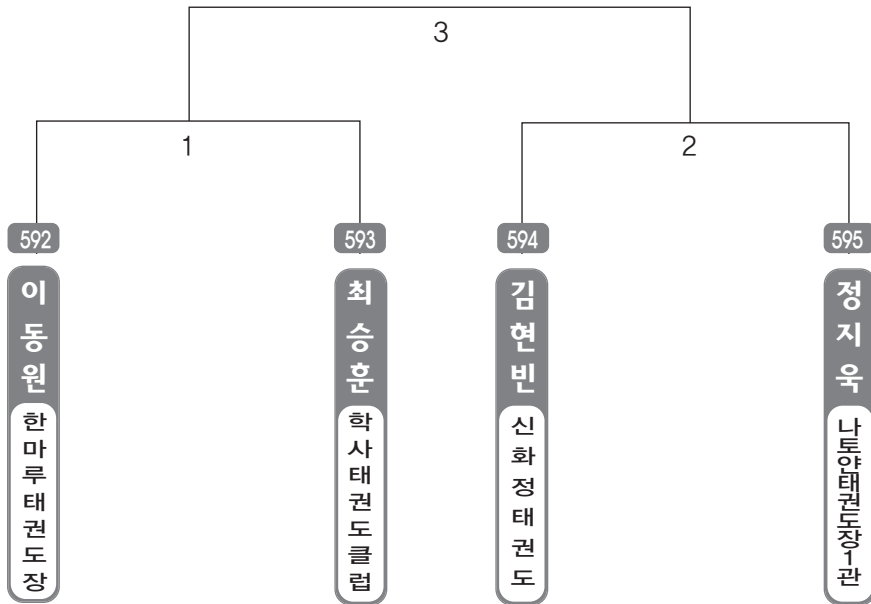

▶ B리그 초등2학년부 남자 36조(4) ◀ *코트 :

▶ **B리그 초등3학년부 남자 1조(4)** ◀ *코트 :

▶ **B리그 초등3학년부 남자 2조(4)** ◀ *코트 :

▶ B리그 초등3학년부 남자 3조(4) ◀ *코트 :

▶ B리그 초등3학년부 남자 4조(4) ◀ *코트 :

▶ **B리그 초등3학년부 남자 5조(4)** ◀ *코트 :

▶ **B리그 초등3학년부 남자 6조(4)** ◀ *코트 :

▶ B리그 초등3학년부 남자 7조(4) ◀ *코트 :

▶ B리그 초등3학년부 남자 8조(4) ◀ *코트 :

▶ **B리그 초등3학년부 남자 9조(4)** ◀ *코트 :

▶ **B리그 초등3학년부 남자 10조(4)** ◀ *코트 :

▶ B리그 초등3학년부 남자 11조(4) ◀ *코트 :

▶ B리그 초등3학년부 남자 12조(4) ◀ *코트 :

▶ **B리그 초등3학년부** 남자 13조(4) ◀ *코트 :

▶ **B리그 초등3학년부** 남자 14조(4) ◀ *코트 :

▶ B리그 초등3학년부 남자 15조(4) ◀ *코트 :

▶ B리그 초등3학년부 남자 16조(4) ◀ *코트 :

▶ **B리그 초등3학년부 남자 17조(4)** ◀ *코트 :

▶ **B리그 초등3학년부 남자 18조(4)** ◀ *코트 :

▶ B리그 초등3학년부 남자 19조(4) ◀ *코트 :

▶ B리그 초등3학년부 남자 20조(4) ◀ *코트 :