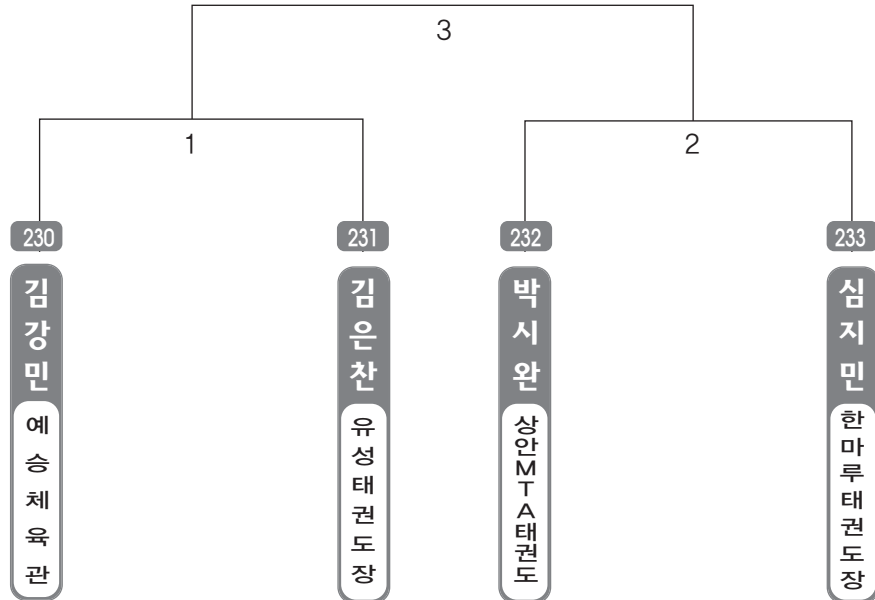

▶ B리그 중등3학년부 여자 1조(4) ◀ *코트 :

▶ **B리그 어머니부(유급자)** 여자 1조(3) ◀ *코트 :

▶ **B리그 어머니부(유급자)** 여자 2조(3) ◀ *코트 :

▶ **B리그 어머니부(유단자)** 여자 1조(4) ◀ *코트 :

▶ **B리그 어머니부(유단자)** 여자 2조(3) ◀ *코트 :

▶ **B리그 유급자(고학년)** 남자 1조(4) ◀ *코트 :

▶ **B리그 유급자(고학년)** 남자 2조(4) ◀ *코트 :

▶ **B리그 유급자(저학년) 남자 1조(4)** ◀ *코트 :

▶ **B리그 유급자(저학년) 남자 2조(4)** ◀ *코트 :

▶ **B리그 유급자(저학년) 남자 3조(4)** ◀ *코트 :

▶ **B리그 유급자(저학년) 남자 4조(4)** ◀ *코트 :

▶ **B리그 유급자(저학년) 남자 5조(4)** ◀ *코트 :

▶ **B리그 유급자(저학년) 남자 6조(4)** ◀ *코트 :

▶ **B리그 유급자(저학년) 남자 7조(4)** ◀ *코트 :

▶ **B리그 유급자(저학년) 남자 8조(4)** ◀ *코트 :

▶ **B리그 유급자(저학년) 남자 9조(4)** ◀ *코트 :

▶ **B리그 유급자(저학년) 남자 10조(4)** ◀ *코트 :

▶ **B리그 유급자(저학년) 남자 11조(4)** ◀ *코트 :

▶ **B리그 유급자(저학년) 남자 12조(4)** ◀ *코트 :

▶ **B리그 유급자(저학년)** 남자 13조(4) ◀ *코트 :

▶ **B리그 유급자(저학년)** 남자 14조(4) ◀ *코트 :

▶ **B리그 유급자(저학년) 남자 15조(4)** ◀ *코트 :

▶ **B리그 유급자(저학년) 남자 16조(4)** ◀ *코트 :

▶ **B리그 유급자(저학년)** 남자 17조(4) ◀ *코트 :