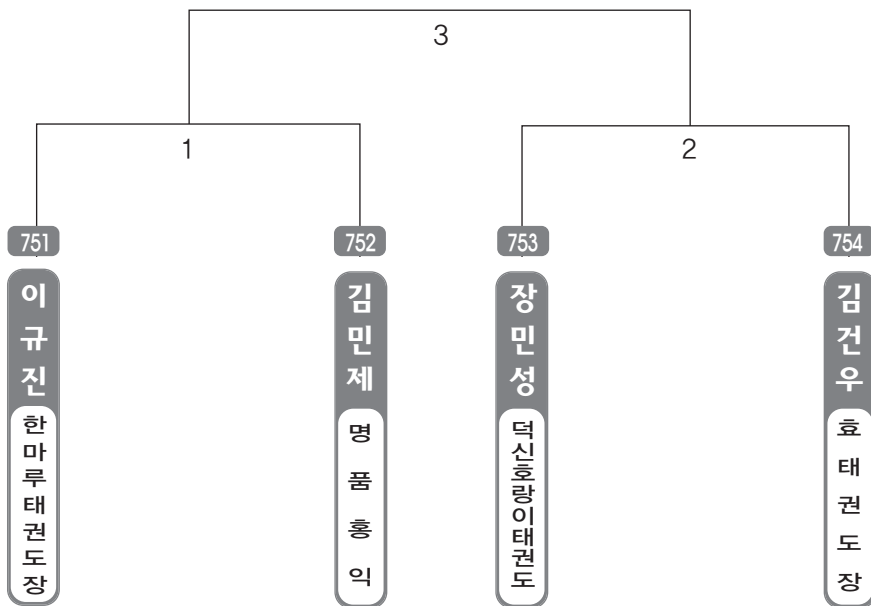

▶ B리그 초등4학년부 남자 1조(4) ◀ *코트 :

▶ B리그 초등4학년부 남자 2조(5) ◀ *코트 :

▶ **B리그 초등4학년부 남자 3조(4)** ◀ *코트 :

▶ **B리그 초등4학년부 남자 4조(4)** ◀ *코트 :

▶ B리그 초등4학년부 남자 5조(4) ◀ *코트 :

▶ B리그 초등4학년부 남자 6조(5) ◀ *코트 :

▶ **B리그 초등4학년부 남자 7조(4)** ◀ *코트 :

▶ **B리그 초등4학년부 남자 8조(4)** ◀ *코트 :

▶ B리그 초등4학년부 남자 9조(4) ◀ *코트 :

▶ B리그 초등4학년부 남자 10조(4) ◀ *코트 :

▶ **B리그 초등4학년부 남자 11조(4)** ◀ *코트 :

▶ **B리그 초등4학년부 남자 12조(4)** ◀ *코트 :

▶ B리그 초등4학년부 남자 13조(4) ◀ *코트 :

▶ B리그 초등4학년부 남자 14조(4) ◀ *코트 :

▶ **B리그 초등4학년부 남자 15조(4)** ◀ *코트 :

▶ **B리그 초등4학년부 남자 16조(4)** ◀ *코트 :

▶ B리그 초등4학년부 남자 17조(4) ◀ *코트 :

▶ B리그 초등4학년부 남자 18조(4) ◀ *코트 :

▶ **B리그 초등4학년부 남자 19조(4)** ◀ *코트 :

▶ **B리그 초등4학년부 남자 20조(4)** ◀ *코트 :

▶ B리그 초등4학년부 남자 21조(4) ◀ *코트 :