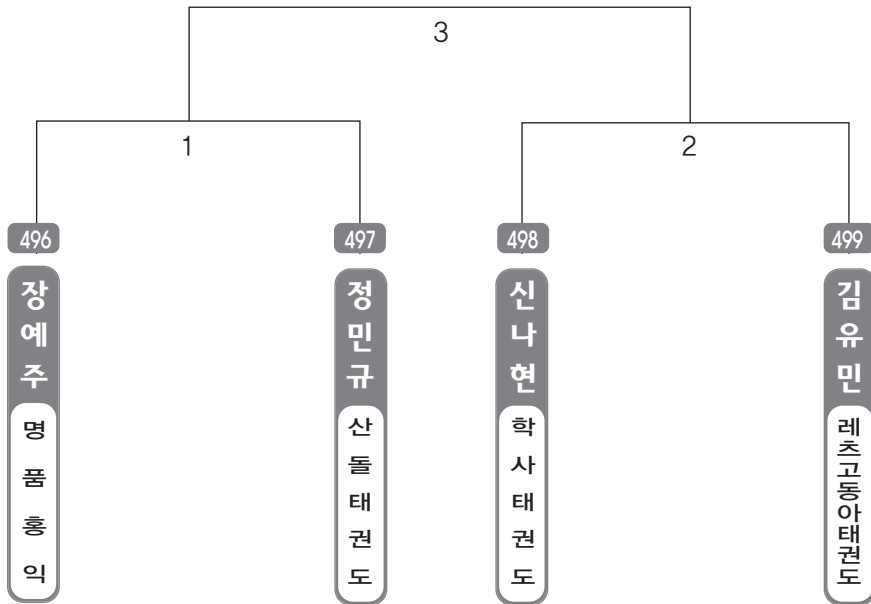

▶ B리그 초등2학년부 남자 15조(4) ◀ *코트 :

▶ B리그 초등2학년부 남자 16조(4) ◀ *코트 :

▶ B리그 초등2학년부 남자 17조(4) ◀ *코트 :

▶ B리그 초등2학년부 남자 18조(4) ◀ *코트 :

▶ B리그 초등2학년부 남자 19조(4) ◀ *코트 :

▶ B리그 초등2학년부 남자 20조(4) ◀ *코트 :

▶ **B리그 초등2학년부 남자 21조(4)** ◀ *코트 :

▶ **B리그 초등2학년부 남자 22조(4)** ◀ *코트 :

▶ B리그 초등2학년부 남자 23조(4) ◀ *코트 :

▶ B리그 초등2학년부 남자 24조(4) ◀ *코트 :

▶ B리그 초등2학년부 남자 25조(4) ◀ *코트 :

▶ B리그 초등2학년부 남자 26조(4) ◀ *코트 :

▶ B리그 초등2학년부 남자 27조(4) ◀ *코트 :

▶ B리그 초등2학년부 남자 28조(4) ◀ *코트 :

▶ B리그 초등2학년부 남자 29조(4) ◀ *코트 :

▶ B리그 초등2학년부 남자 30조(4) ◀ *코트 :

▶ B리그 초등2학년부 남자 31조(4) ◀ *코트 :

▶ B리그 초등2학년부 남자 32조(4) ◀ *코트 :

▶ **B리그 초등2학년부 남자 33조(4)** ◀ *코트 :

▶ **B리그 초등2학년부 남자 34조(4)** ◀ *코트 :

▶ B리그 초등2학년부 남자 35조(4) ◀ *코트 :