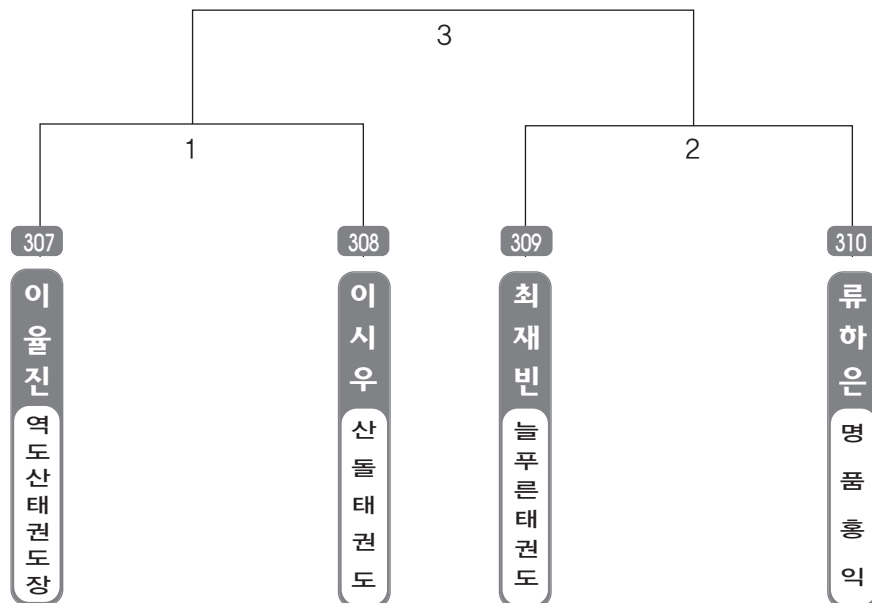

▶ B리그 유치부 남자 3조(4) ◀

*코트 :

▶ B리그 유치부 남자 4조(4) ◀

*코트 :

▶ B리그 유치부 남자 5조(4) ◀

*코트 :

▶ B리그 유치부 남자 6조(4) ◀

*코트 :

▶ B리그 유치부 남자 7조(4) ◀

*코트 :

▶ B리그 유치부 남자 8조(4) ◀

*코트 :

▶ B리그 유치부 남자 9조(4) ◀

*코트 :

▶ B리그 유치부 남자 10(4) ◀

*코트 :