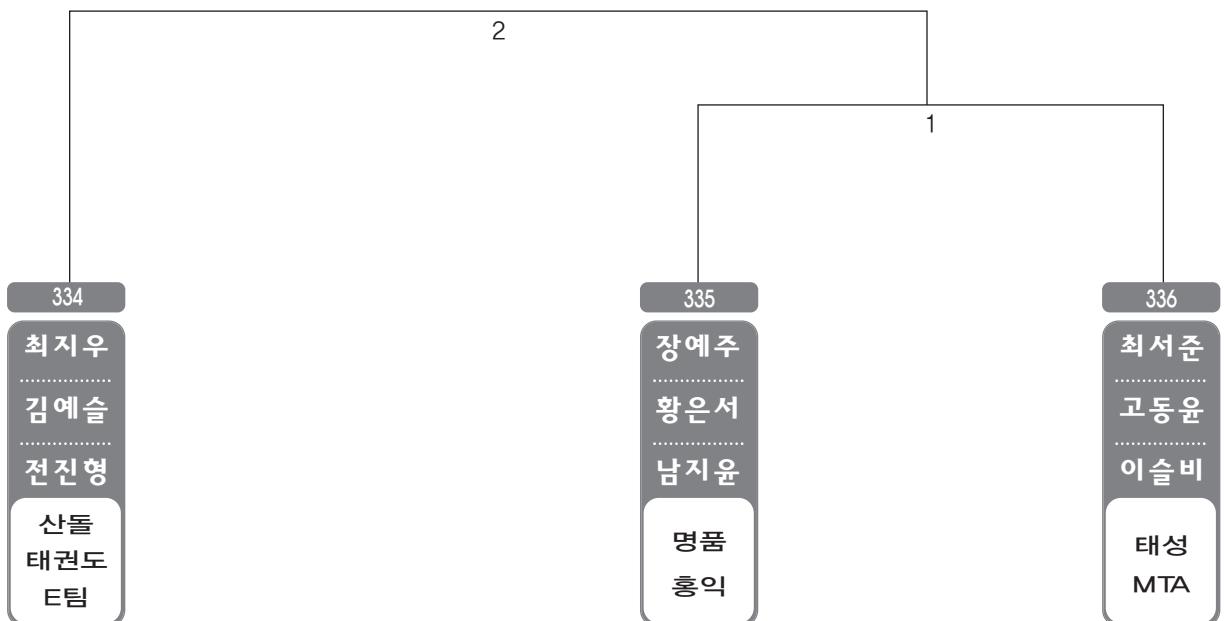

▶ B리그 초등저학년단체 남자 1조(4) ◀ *코트 :

▶ B리그 초등저학년단체 남자 2조(4) ◀ *코트 :

▶ B리그 초등저학년단체 남자 3조(4) ◀ *코트 :

▶ B리그 초등저학년단체 남자 4조(3) ◀ *코트 :

▶ B리그 초등저학년단체 남자 5조(3) ◀ *코트 :

▶ B리그 초등고학년단체 남자 1조(4) ◀ *코트 :

▶ B리그 초등고학년단체 남자 2조(4) ◀ *코트 :

▶ B리그 초등고학년단체 남자 3조(4) ◀ *코트 :

▶ B리그 초등고학년단체 남자 4조(4) ◀ *코트 :

▶ B리그 초등고학년단체 남자 5조(4) ◀ *코트 :

▶ B리그 초등고학년단체 남자 6조(4) ◀ *코트 :

▶ B리그 초등1학년부 남자 1조(4) ◀ *코트 :

▶ B리그 초등1학년부 남자 2조(4) ◀ *코트 :

▶ B리그 초등1학년부 남자 3조(4) ◀ *코트 :