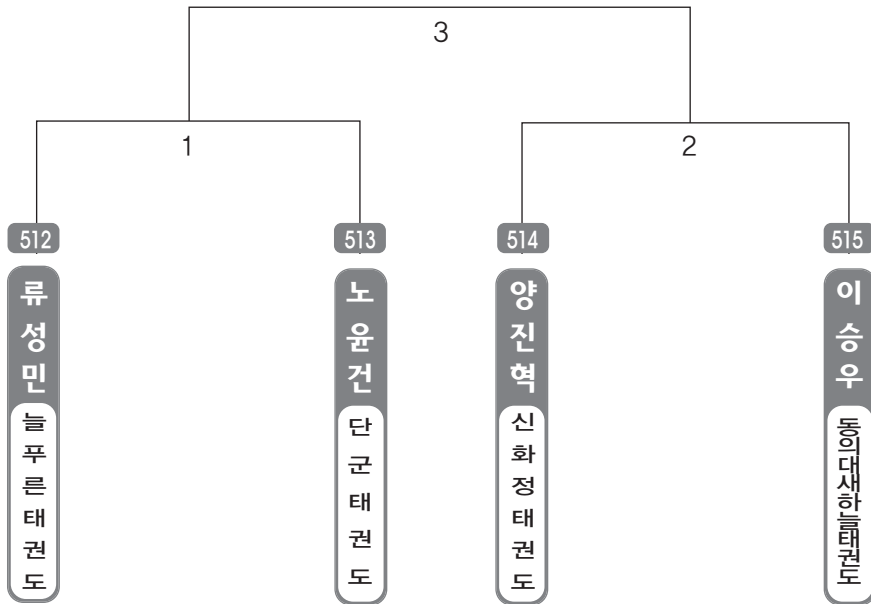

▶ B리그 초등2학년부 남자 15조(4) ◀ *코트 :

▶ B리그 초등2학년부 남자 16조(4) ◀ *코트 :

▶ B리그 초등2학년부 남자 17조(4) ◀ *코트 :

▶ B리그 초등2학년부 남자 18조(4) ◀ *코트 :

▶ B리그 초등2학년부 남자 19조(4) ◀ *코트 :

▶ B리그 초등2학년부 남자 20조(4) ◀ *코트 :

▶ **B리그 초등2학년부 남자 21조(4)** ◀ *코트 :

▶ **B리그 초등2학년부 남자 22조(4)** ◀ *코트 :

▶ B리그 초등2학년부 남자 23조(4) ◀ *코트 :

▶ B리그 초등2학년부 남자 24조(4) ◀ *코트 :

▶ B리그 초등2학년부 남자 25조(4) ◀ *코트 :

▶ B리그 초등2학년부 남자 26조(4) ◀ *코트 :

▶ B리그 초등2학년부 남자 27조(4) ◀ *코트 :

▶ B리그 초등2학년부 남자 28조(4) ◀ *코트 :

▶ B리그 초등2학년부 남자 29조(4) ◀ *코트 :

▶ B리그 초등2학년부 남자 30조(4) ◀ *코트 :

▶ B리그 초등2학년부 남자 31조(4) ◀ *코트 :

▶ B리그 초등2학년부 남자 32조(4) ◀ *코트 :

▶ **B리그 초등2학년부 남자 33조(4)** ◀ *코트 :

▶ **B리그 초등2학년부 남자 34조(4)** ◀ *코트 :

▶ B리그 초등2학년부 남자 35조(4) ◀ *코트 :