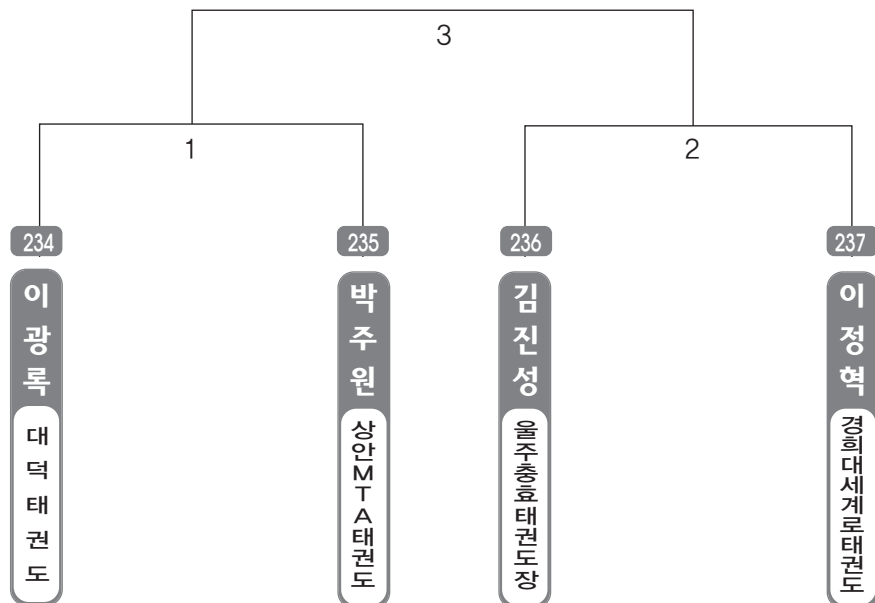

▶ B리그 중등3학년부 여자 1조(4) ◀ *코트 :

▶ **B리그 어머니부(유급자)** 여자 1조(3) ◀ *코트 :

▶ **B리그 어머니부(유급자)** 여자 2조(3) ◀ *코트 :

▶ **B리그 어머니부(유단자)** 여자 1조(4) ◀ *코트 :

▶ **B리그 어머니부(유단자)** 여자 2조(3) ◀ *코트 :

▶ **B리그 유급자(고학년)** 남자 1조(4) ◀ *코트 :

▶ **B리그 유급자(고학년)** 남자 2조(4) ◀ *코트 :

▶ **B리그 유급자(저학년) 남자 1조(4)** ◀ *코트 :

▶ **B리그 유급자(저학년) 남자 2조(4)** ◀ *코트 :

▶ **B리그 유급자(저학년) 남자 3조(4)** ◀ *코트 :

▶ **B리그 유급자(저학년) 남자 4조(4)** ◀ *코트 :

▶ **B리그 유급자(저학년) 남자 5조(4)** ◀ *코트 :

▶ **B리그 유급자(저학년) 남자 6조(4)** ◀ *코트 :

▶ **B리그 유급자(저학년) 남자 7조(4)** ◀ *코트 :

▶ **B리그 유급자(저학년) 남자 8조(4)** ◀ *코트 :

▶ **B리그 유급자(저학년) 남자 9조(4)** ◀ *코트 :

▶ **B리그 유급자(저학년) 남자 10조(4)** ◀ *코트 :

▶ **B리그 유급자(저학년) 남자 11조(4)** ◀ *코트 :

▶ **B리그 유급자(저학년) 남자 12조(4)** ◀ *코트 :

▶ **B리그 유급자(저학년)** 남자 13조(4) ◀ *코트 :

▶ **B리그 유급자(저학년)** 남자 14조(4) ◀ *코트 :

▶ **B리그 유급자(저학년) 남자 15조(4)** ◀ *코트 :

▶ **B리그 유급자(저학년) 남자 16조(4)** ◀ *코트 :

▶ **B리그 유급자(저학년)** 남자 17조(4) ◀ *코트 :