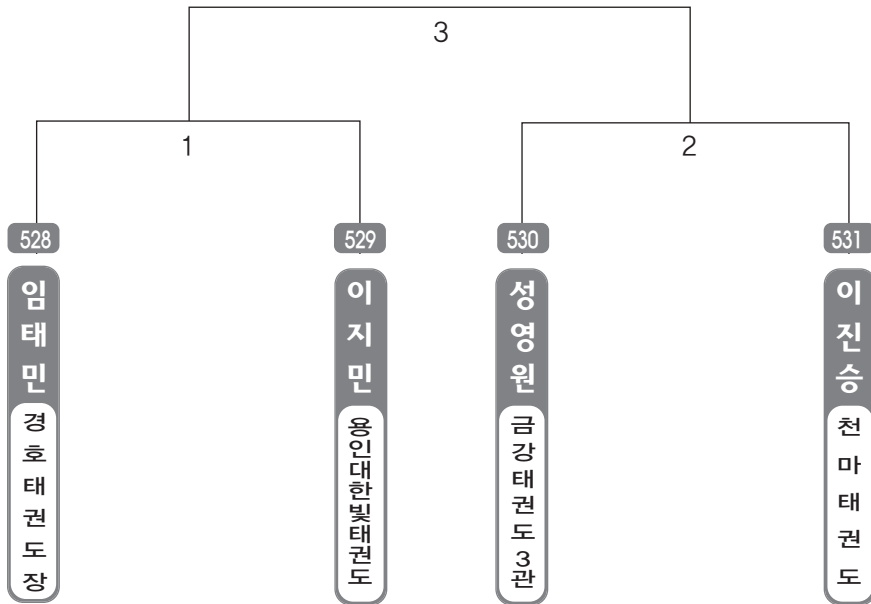

▶ **B리그 초등2학년부 남자 22조(4)** ◀ *코트 :

▶ B리그 초등2학년부 남자 23조(4) ◀ *코트 :

▶ B리그 초등2학년부 남자 24조(4) ◀ *코트 :

▶ B리그 초등2학년부 남자 25조(4) ◀ *코트 :

▶ B리그 초등2학년부 남자 26조(4) ◀ *코트 :

▶ B리그 초등2학년부 남자 27조(4) ◀ *코트 :

▶ B리그 초등2학년부 남자 28조(4) ◀ *코트 :

▶ B리그 초등2학년부 남자 29조(4) ◀ *코트 :

▶ B리그 초등2학년부 남자 30조(4) ◀ *코트 :

▶ B리그 초등2학년부 남자 31조(4) ◀ *코트 :

▶ B리그 초등2학년부 남자 32조(4) ◀ *코트 :

▶ **B리그 초등2학년부 남자 33조(4)** ◀ *코트 :

▶ **B리그 초등2학년부 남자 34조(4)** ◀ *코트 :

▶ B리그 초등2학년부 남자 35조(4) ◀ *코트 :

▶ B리그 초등2학년부 남자 36조(4) ◀ *코트 :

▶ **B리그 초등3학년부 남자 1조(4)** ◀ *코트 :

▶ **B리그 초등3학년부 남자 2조(4)** ◀ *코트 :

▶ B리그 초등3학년부 남자 3조(4) ◀ *코트 :

▶ B리그 초등3학년부 남자 4조(4) ◀ *코트 :

▶ **B리그 초등3학년부 남자 5조(4)** ◀ *코트 :

▶ **B리그 초등3학년부 남자 6조(4)** ◀ *코트 :