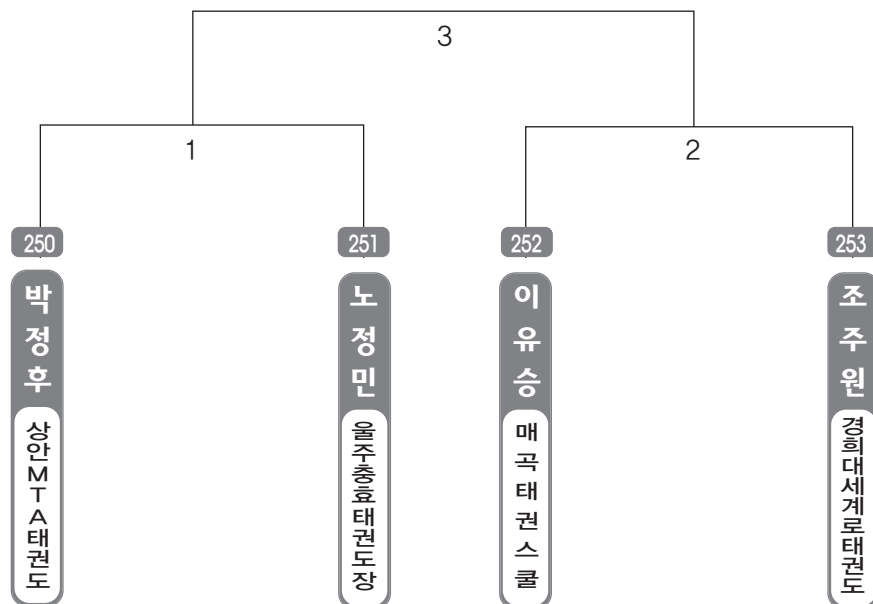

▶ **B리그 유급자(저학년) 남자 6조(4)** ◀ *코트 :

▶ **B리그 유급자(저학년) 남자 7조(4)** ◀ *코트 :

▶ **B리그 유급자(저학년) 남자 8조(4)** ◀ *코트 :

▶ **B리그 유급자(저학년) 남자 9조(4)** ◀ *코트 :

▶ **B리그 유급자(저학년) 남자 10조(4)** ◀ *코트 :

▶ **B리그 유급자(저학년) 남자 11조(4)** ◀ *코트 :

▶ **B리그 유급자(저학년) 남자 12조(4)** ◀ *코트 :

▶ **B리그 유급자(저학년)** 남자 13조(4) ◀ *코트 :

▶ **B리그 유급자(저학년)** 남자 14조(4) ◀ *코트 :

▶ **B리그 유급자(저학년) 남자 15조(4)** ◀ *코트 :

▶ **B리그 유급자(저학년) 남자 16조(4)** ◀ *코트 :

▶ **B리그 유급자(저학년)** 남자 17조(4) ◀ *코트 :

▶ **B리그 유급자(저학년)** 남자 18조(4) ◀ *코트 :

▶ B리그 유급자(저학년) 남자 19조(3) ◀ *코트 :

▶ B리그 유급자(저학년) 남자 20조(3) ◀ *코트 :

▶ **B리그 유급자(저학년)** 남자 21조(3) ◀ *코트 :

▶ B리그 유치부 남자 1조(4) ◀

*코트 :

▶ B리그 유치부 남자 2조(4) ◀

*코트 :