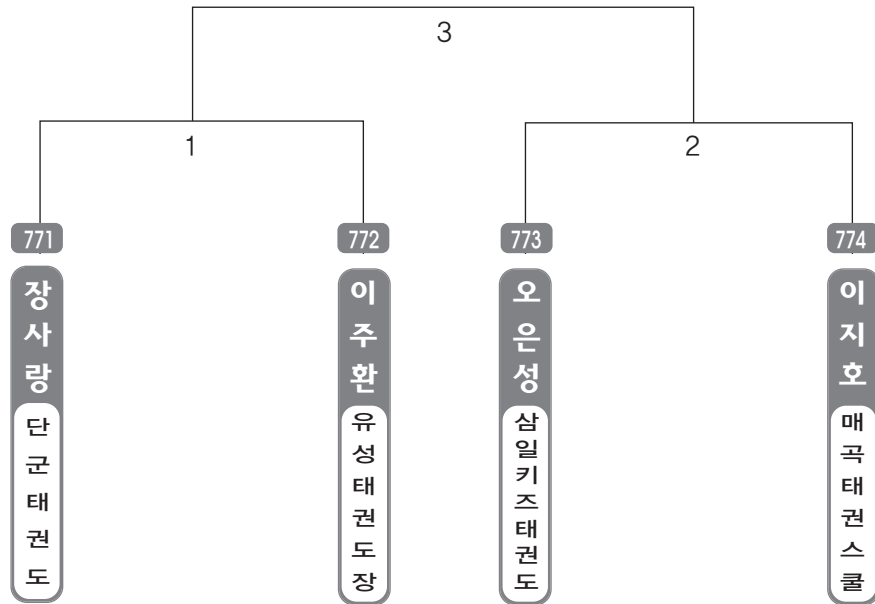

▶ B리그 초등4학년부 남자 1조(4) ◀ *코트 :

▶ B리그 초등4학년부 남자 2조(5) ◀ *코트 :

▶ **B리그 초등4학년부 남자 3조(4)** ◀ *코트 :

▶ **B리그 초등4학년부 남자 4조(4)** ◀ *코트 :

▶ B리그 초등4학년부 남자 5조(4) ◀ *코트 :

▶ B리그 초등4학년부 남자 6조(5) ◀ *코트 :

▶ **B리그 초등4학년부 남자 7조(4)** ◀ *코트 :

▶ **B리그 초등4학년부 남자 8조(4)** ◀ *코트 :

▶ B리그 초등4학년부 남자 9조(4) ◀ *코트 :

▶ B리그 초등4학년부 남자 10조(4) ◀ *코트 :

▶ **B리그 초등4학년부 남자 11조(4)** ◀ *코트 :

▶ **B리그 초등4학년부 남자 12조(4)** ◀ *코트 :

▶ B리그 초등4학년부 남자 13조(4) ◀ *코트 :

▶ B리그 초등4학년부 남자 14조(4) ◀ *코트 :

▶ **B리그 초등4학년부 남자 15조(4)** ◀ *코트 :

▶ **B리그 초등4학년부 남자 16조(4)** ◀ *코트 :

▶ B리그 초등4학년부 남자 17조(4) ◀ *코트 :

▶ B리그 초등4학년부 남자 18조(4) ◀ *코트 :

▶ **B리그 초등4학년부 남자 19조(4)** ◀ *코트 :

▶ **B리그 초등4학년부 남자 20조(4)** ◀ *코트 :

▶ B리그 초등4학년부 남자 21조(4) ◀ *코트 :