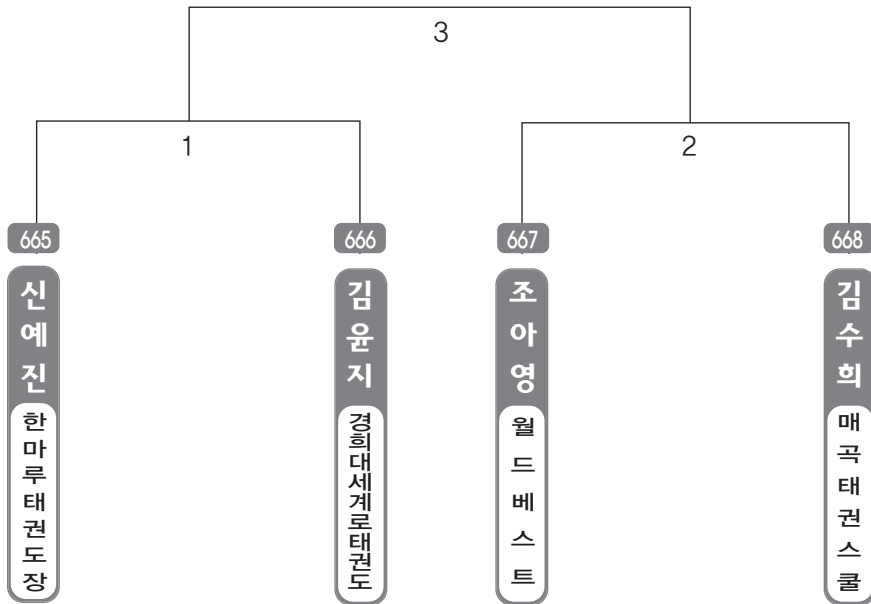

▶ **B리그 초등3학년부 남자 21조(4)** ◀ *코트 :

▶ **B리그 초등3학년부 남자 22조(4)** ◀ *코트 :

▶ B리그 초등3학년부 남자 23조(4) ◀ *코트 :

▶ B리그 초등3학년부 남자 24조(4) ◀ *코트 :

▶ **B리그 초등3학년부** 남자 25조(4) ◀ *코트 :

▶ **B리그 초등3학년부** 남자 26조(4) ◀ *코트 :

▶ B리그 초등3학년부 남자 27조(4) ◀ *코트 :

▶ B리그 초등3학년부 남자 28조(4) ◀ *코트 :

▶ **B리그 초등3학년부** 남자 29조(3) ◀ *코트 :

▶ **B리그 초등3학년부** 남자 30조(3) ◀ *코트 :

▶ B리그 초등3학년부 남자 31조(3) ◀ *코트 :

▶ **B리그 초등3학년부 여자 1조(4)** ◀ *코트 :

▶ **B리그 초등3학년부 여자 2조(4)** ◀ *코트 :

▶ B리그 초등3학년부 여자 3조(4) ◀ *코트 :

▶ B리그 초등3학년부 여자 4조(4) ◀ *코트 :

▶ **B리그 초등3학년부 여자 5조(4)** ◀ *코트 :

▶ **B리그 초등3학년부 여자 6조(4)** ◀ *코트 :

▶ B리그 초등3학년부 여자 7조(4) ◀ *코트 :

▶ B리그 초등3학년부 여자 8조(4) ◀ *코트 :

▶ **B리그 초등3학년부 여자 9조(4)** ◀ *코트 :

▶ **B리그 초등3학년부 여자 10조(4)** ◀ *코트 :