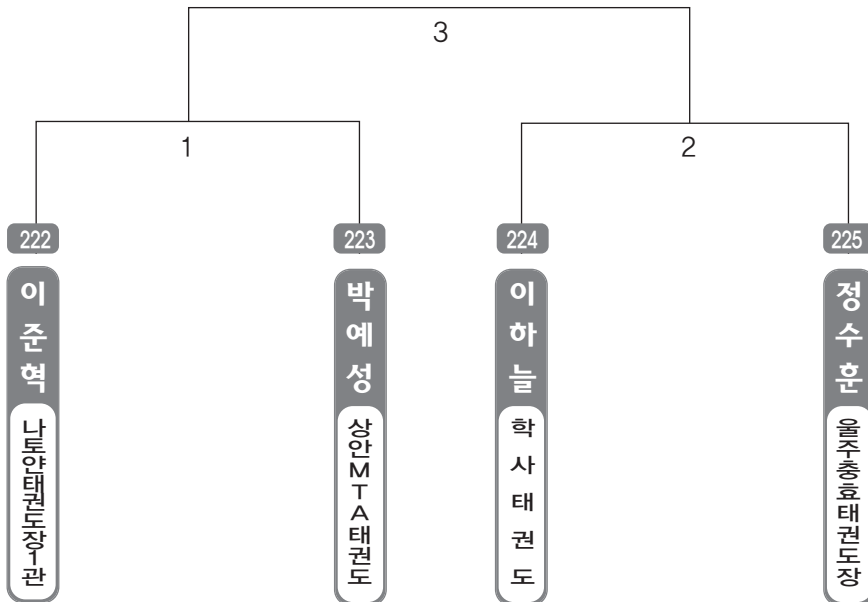

▶ B리그 중등3학년부 여자 1조(4) ◀ *코트 :

▶ **B리그 어머니부(유급자)** 여자 1조(3) ◀ *코트 :

▶ **B리그 어머니부(유급자)** 여자 2조(3) ◀ *코트 :

▶ **B리그 어머니부(유단자)** 여자 1조(4) ◀ *코트 :

▶ **B리그 어머니부(유단자)** 여자 2조(3) ◀ *코트 :

▶ **B리그 유급자(고학년)** 남자 1조(4) ◀ *코트 :

▶ **B리그 유급자(고학년)** 남자 2조(4) ◀ *코트 :

▶ **B리그 유급자(저학년) 남자 1조(4)** ◀ *코트 :

▶ **B리그 유급자(저학년) 남자 2조(4)** ◀ *코트 :

▶ **B리그 유급자(저학년) 남자 3조(4)** ◀ *코트 :

▶ **B리그 유급자(저학년) 남자 4조(4)** ◀ *코트 :

▶ **B리그 유급자(저학년) 남자 5조(4)** ◀ *코트 :

▶ **B리그 유급자(저학년) 남자 6조(4)** ◀ *코트 :

▶ **B리그 유급자(저학년) 남자 7조(4)** ◀ *코트 :

▶ **B리그 유급자(저학년) 남자 8조(4)** ◀ *코트 :

▶ **B리그 유급자(저학년) 남자 9조(4)** ◀ *코트 :

▶ **B리그 유급자(저학년) 남자 10조(4)** ◀ *코트 :

▶ **B리그 유급자(저학년) 남자 11조(4)** ◀ *코트 :

▶ **B리그 유급자(저학년) 남자 12조(4)** ◀ *코트 :

▶ **B리그 유급자(저학년)** 남자 13조(4) ◀ *코트 :

▶ **B리그 유급자(저학년)** 남자 14조(4) ◀ *코트 :

▶ **B리그 유급자(저학년) 남자 15조(4)** ◀ *코트 :

▶ **B리그 유급자(저학년) 남자 16조(4)** ◀ *코트 :

▶ **B리그 유급자(저학년)** 남자 17조(4) ◀ *코트 :