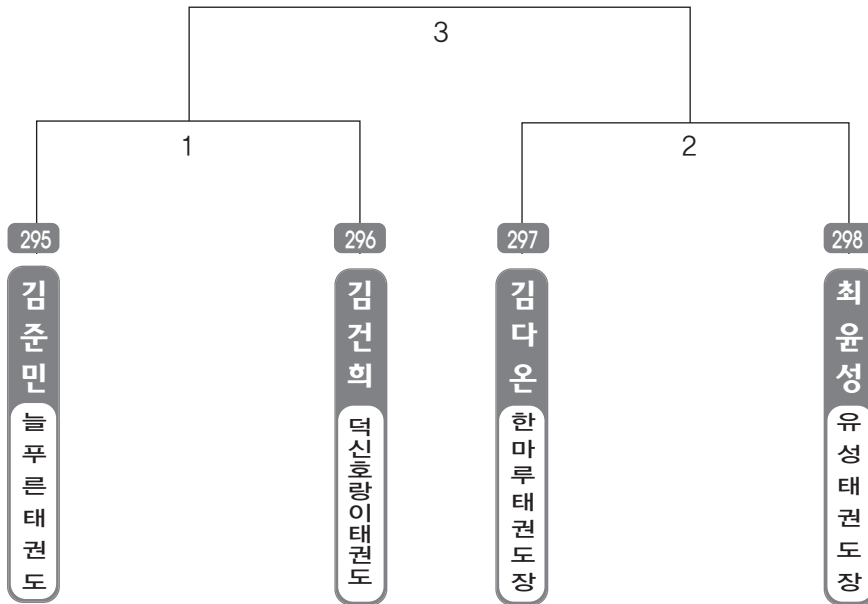

▶ **B리그 유급자(저학년)** 남자 18조(4) ◀ *코트 :

▶ B리그 유급자(저학년) 남자 19조(3) ◀ *코트 :

▶ B리그 유급자(저학년) 남자 20조(3) ◀ *코트 :

▶ **B리그 유급자(저학년)** 남자 21조(3) ◀ *코트 :

▶ B리그 유치부 남자 1조(4) ◀

*코트 :

▶ B리그 유치부 남자 2조(4) ◀

*코트 :

▶ B리그 유치부 남자 3조(4) ◀

*코트 :

▶ B리그 유치부 남자 4조(4) ◀

*코트 :

▶ B리그 유치부 남자 5조(4) ◀

*코트 :

▶ B리그 유치부 남자 6조(4) ◀

*코트 :

▶ B리그 유치부 남자 7조(4) ◀

*코트 :

▶ B리그 유치부 남자 8조(4) ◀

*코트 :

▶ B리그 유치부 남자 9조(4) ◀

*코트 :

▶ B리그 유치부 남자 10(4) ◀

*코트 :