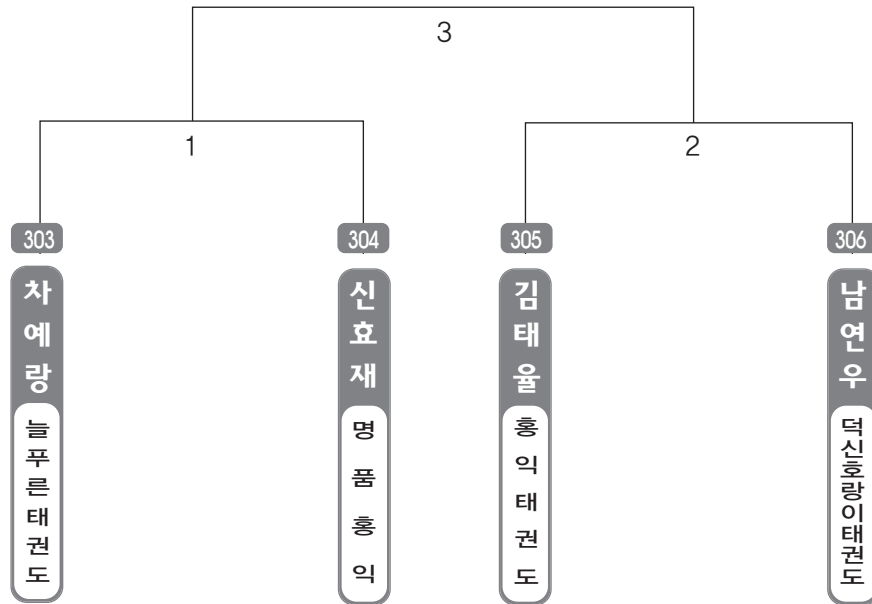

▶ B리그 유치부 남자 3조(4) ◀

*코트 :

▶ B리그 유치부 남자 4조(4) ◀

*코트 :

▶ B리그 유치부 남자 5조(4) ◀

*코트 :

▶ B리그 유치부 남자 6조(4) ◀

*코트 :

▶ B리그 유치부 남자 7조(4) ◀

*코트 :

▶ B리그 유치부 남자 8조(4) ◀

*코트 :

▶ B리그 유치부 남자 9조(4) ◀

*코트 :

▶ B리그 유치부 남자 10(4) ◀

*코트 :