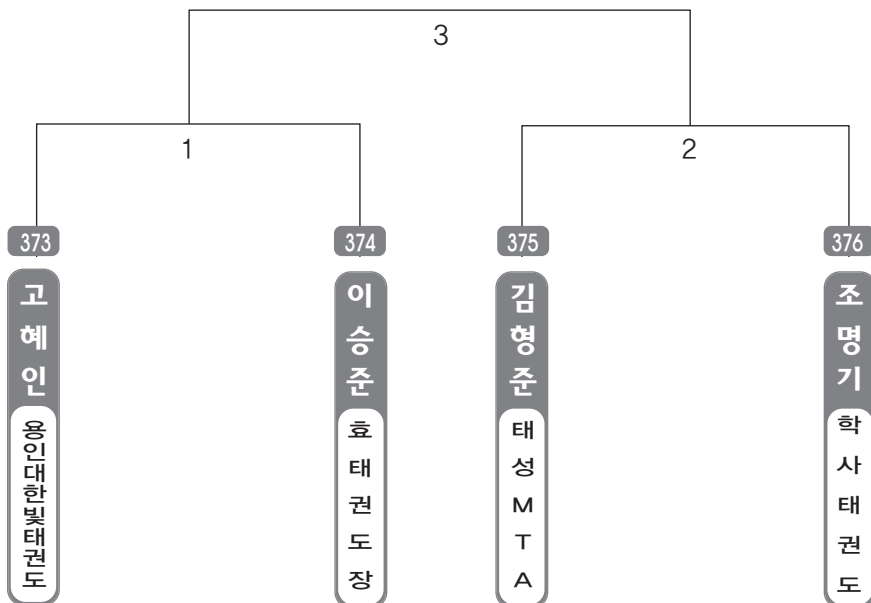

▶ B리그 초등저학년단체 남자 1조(4) ◀ *코트 :

▶ B리그 초등저학년단체 남자 2조(4) ◀ *코트 :

▶ B리그 초등저학년단체 남자 3조(4) ◀ *코트 :

▶ B리그 초등저학년단체 남자 4조(3) ◀ *코트 :

▶ B리그 초등저학년단체 남자 5조(3) ◀ *코트 :

▶ B리그 초등고학년단체 남자 1조(4) ◀ *코트 :

▶ B리그 초등고학년단체 남자 2조(4) ◀ *코트 :

▶ B리그 초등고학년단체 남자 3조(4) ◀ *코트 :

▶ B리그 초등고학년단체 남자 4조(4) ◀ *코트 :

▶ B리그 초등고학년단체 남자 5조(4) ◀ *코트 :

▶ B리그 초등고학년단체 남자 6조(4) ◀ *코트 :

▶ B리그 초등1학년부 남자 1조(4) ◀ *코트 :

▶ B리그 초등1학년부 남자 2조(4) ◀ *코트 :

▶ B리그 초등1학년부 남자 3조(4) ◀ *코트 :

▶ B리그 초등1학년부 남자 4조(4) ◀ *코트 :

▶ B리그 초등1학년부 남자 5조(4) ◀ *코트 :

▶ B리그 초등1학년부 남자 6조(4) ◀ *코트 :

▶ B리그 초등1학년부 남자 7조(4) ◀ *코트 :

▶ B리그 초등1학년부 남자 8조(4) ◀ *코트 :

▶ B리그 초등1학년부 남자 9조(4) ◀ *코트 :

▶ B리그 초등1학년부 남자 10조(3) ◀ *코트 :