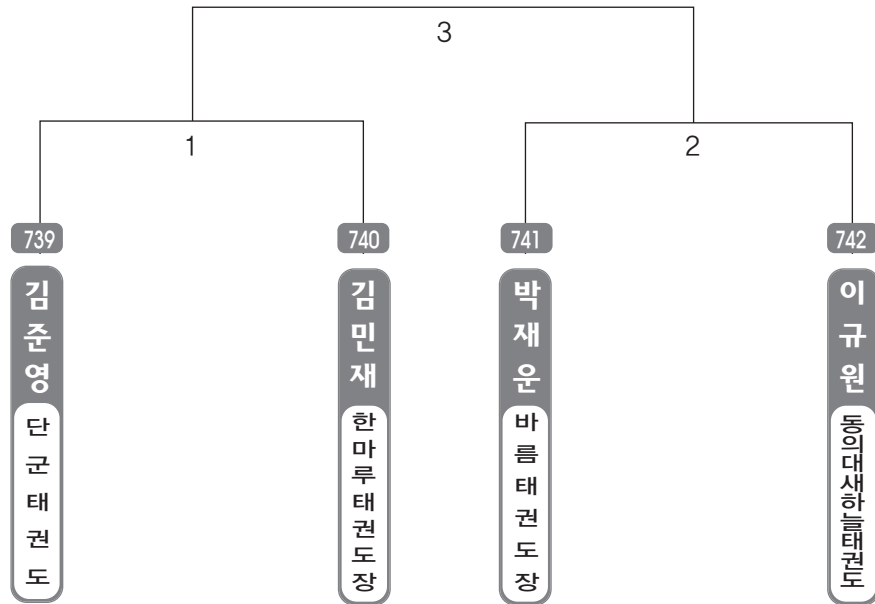

▶ B리그 초등3학년부 남자 28조(4) ◀ *코트 :

▶ **B리그 초등3학년부** 남자 29조(3) ◀ *코트 :

▶ **B리그 초등3학년부** 남자 30조(3) ◀ *코트 :

▶ B리그 초등3학년부 남자 31조(3) ◀ *코트 :

▶ **B리그 초등3학년부 여자 1조(4)** ◀ *코트 :

▶ **B리그 초등3학년부 여자 2조(4)** ◀ *코트 :

▶ B리그 초등3학년부 여자 3조(4) ◀ *코트 :

▶ B리그 초등3학년부 여자 4조(4) ◀ *코트 :

▶ **B리그 초등3학년부 여자 5조(4)** ◀ *코트 :

▶ **B리그 초등3학년부 여자 6조(4)** ◀ *코트 :

▶ B리그 초등3학년부 여자 7조(4) ◀ *코트 :

▶ B리그 초등3학년부 여자 8조(4) ◀ *코트 :

▶ **B리그 초등3학년부 여자 9조(4)** ◀ *코트 :

▶ **B리그 초등3학년부 여자 10조(4)** ◀ *코트 :

▶ B리그 초등4학년부 남자 1조(4) ◀ *코트 :

▶ B리그 초등4학년부 남자 2조(5) ◀ *코트 :

▶ **B리그 초등4학년부 남자 3조(4)** ◀ *코트 :

▶ **B리그 초등4학년부 남자 4조(4)** ◀ *코트 :

▶ B리그 초등4학년부 남자 5조(4) ◀ *코트 :

▶ B리그 초등4학년부 남자 6조(5) ◀ *코트 :

▶ **B리그 초등4학년부 남자 7조(4)** ◀ *코트 :

▶ **B리그 초등4학년부 남자 8조(4)** ◀ *코트 :

▶ B리그 초등4학년부 남자 9조(4) ◀ *코트 :

▶ B리그 초등4학년부 남자 10조(4) ◀ *코트 :

▶ **B리그 초등4학년부 남자 11조(4)** ◀ *코트 :

▶ **B리그 초등4학년부 남자 12조(4)** ◀ *코트 :

▶ B리그 초등4학년부 남자 13조(4) ◀ *코트 :

▶ B리그 초등4학년부 남자 14조(4) ◀ *코트 :