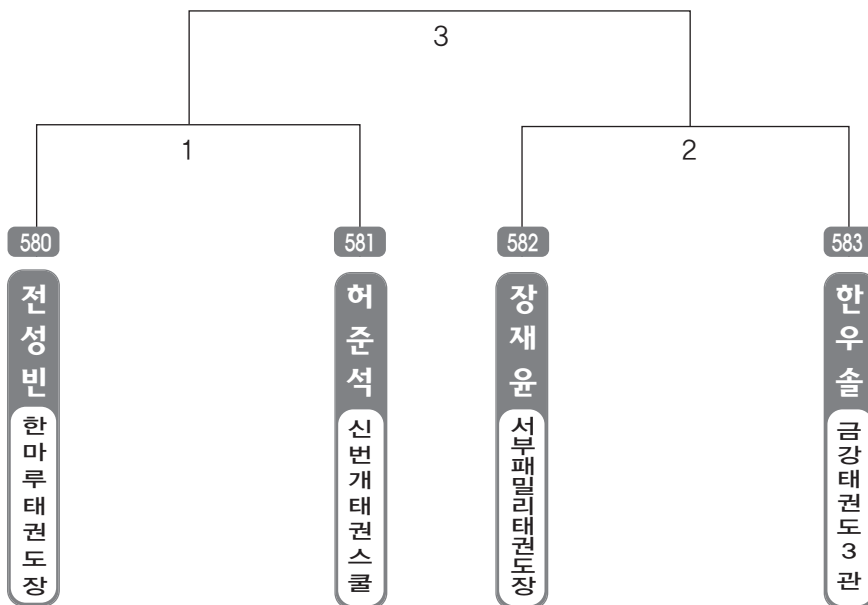

▶ B리그 초등2학년부 남자 36조(4) ◀ *코트 :

▶ **B리그 초등3학년부 남자 1조(4)** ◀ *코트 :

▶ **B리그 초등3학년부 남자 2조(4)** ◀ *코트 :

▶ B리그 초등3학년부 남자 3조(4) ◀ *코트 :

▶ B리그 초등3학년부 남자 4조(4) ◀ *코트 :

▶ **B리그 초등3학년부 남자 5조(4)** ◀ *코트 :

▶ **B리그 초등3학년부 남자 6조(4)** ◀ *코트 :

▶ B리그 초등3학년부 남자 7조(4) ◀ *코트 :

▶ B리그 초등3학년부 남자 8조(4) ◀ *코트 :

▶ **B리그 초등3학년부 남자 9조(4)** ◀ *코트 :

▶ **B리그 초등3학년부 남자 10조(4)** ◀ *코트 :

▶ B리그 초등3학년부 남자 11조(4) ◀ *코트 :

▶ B리그 초등3학년부 남자 12조(4) ◀ *코트 :

▶ **B리그 초등3학년부** 남자 13조(4) ◀ *코트 :

▶ **B리그 초등3학년부** 남자 14조(4) ◀ *코트 :

▶ B리그 초등3학년부 남자 15조(4) ◀ *코트 :

▶ B리그 초등3학년부 남자 16조(4) ◀ *코트 :

▶ **B리그 초등3학년부 남자 17조(4)** ◀ *코트 :

▶ **B리그 초등3학년부 남자 18조(4)** ◀ *코트 :

▶ B리그 초등3학년부 남자 19조(4) ◀ *코트 :

▶ B리그 초등3학년부 남자 20조(4) ◀ *코트 :