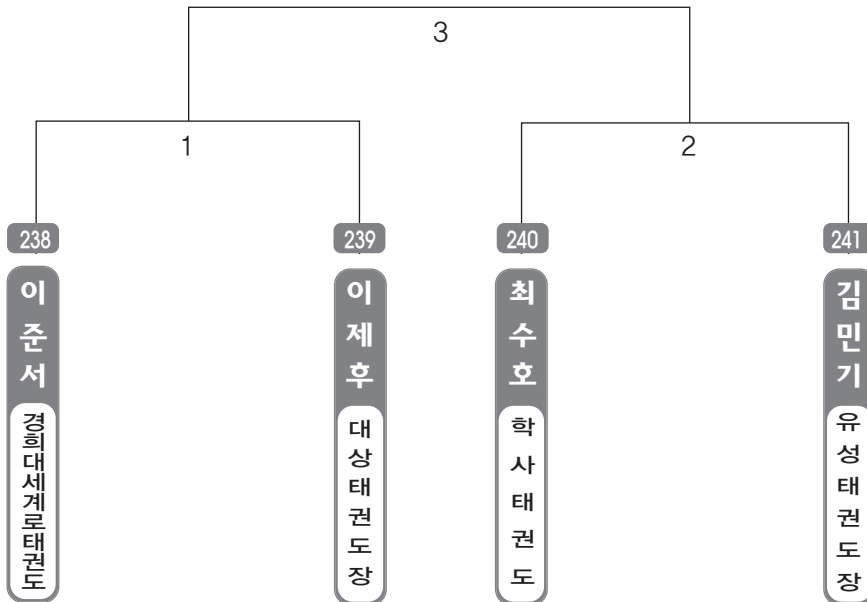

▶ B리그 중등3학년부 여자 1조(4) ◀ *코트 :

▶ **B리그 어머니부(유급자)** 여자 1조(3) ◀ *코트 :

▶ **B리그 어머니부(유급자)** 여자 2조(3) ◀ *코트 :

▶ **B리그 어머니부(유단자)** 여자 1조(4) ◀ *코트 :

▶ **B리그 어머니부(유단자)** 여자 2조(3) ◀ *코트 :

▶ **B리그 유급자(고학년)** 남자 1조(4) ◀ *코트 :

▶ **B리그 유급자(고학년)** 남자 2조(4) ◀ *코트 :

▶ **B리그 유급자(저학년) 남자 1조(4)** ◀ *코트 :

▶ **B리그 유급자(저학년) 남자 2조(4)** ◀ *코트 :

▶ **B리그 유급자(저학년) 남자 3조(4)** ◀ *코트 :

▶ **B리그 유급자(저학년) 남자 4조(4)** ◀ *코트 :

▶ **B리그 유급자(저학년) 남자 5조(4)** ◀ *코트 :

▶ **B리그 유급자(저학년) 남자 6조(4)** ◀ *코트 :

▶ **B리그 유급자(저학년) 남자 7조(4)** ◀ *코트 :

▶ **B리그 유급자(저학년) 남자 8조(4)** ◀ *코트 :

▶ **B리그 유급자(저학년) 남자 9조(4)** ◀ *코트 :

▶ **B리그 유급자(저학년) 남자 10조(4)** ◀ *코트 :

▶ **B리그 유급자(저학년) 남자 11조(4)** ◀ *코트 :

▶ **B리그 유급자(저학년) 남자 12조(4)** ◀ *코트 :

▶ **B리그 유급자(저학년)** 남자 13조(4) ◀ *코트 :

▶ **B리그 유급자(저학년)** 남자 14조(4) ◀ *코트 :

▶ **B리그 유급자(저학년) 남자 15조(4)** ◀ *코트 :

▶ **B리그 유급자(저학년) 남자 16조(4)** ◀ *코트 :

▶ **B리그 유급자(저학년)** 남자 17조(4) ◀ *코트 :