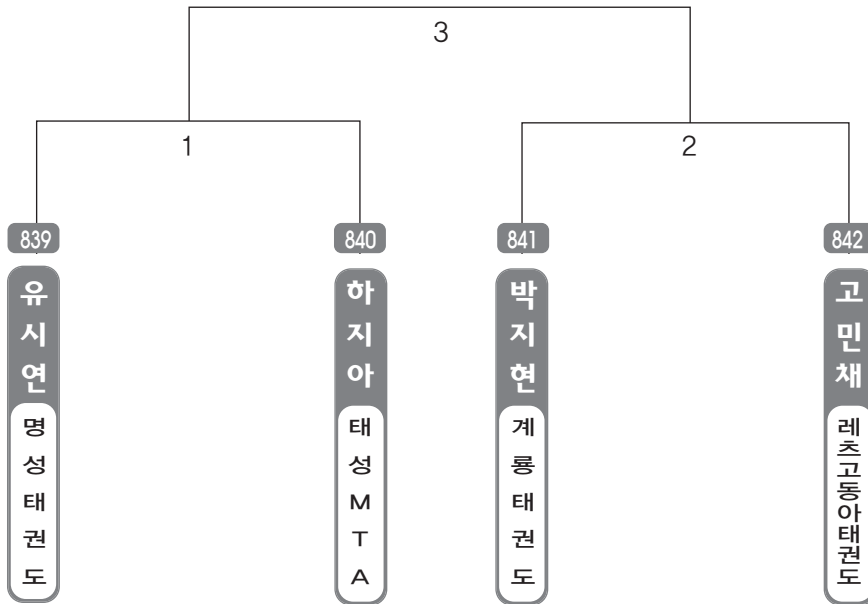

▶ B리그 초등4학년부 남자 22조(4) ◀ *코트 :

▶ **B리그 초등4학년부 남자 23조(3)** ◀ *코트 :

▶ **B리그 초등4학년부 남자 24조(3)** ◀ *코트 :

▶ **B리그 초등4학년부 남자 25조(4)** ◀ *코트 :

▶ **B리그 초등4학년부 남자 26조(4)** ◀ *코트 :

▶ **B리그 초등4학년부 남자 27조(4)** ◀ *코트 :

▶ **B리그 초등4학년부 남자 28조(4)** ◀ *코트 :

▶ B리그 초등4학년부 남자 29조(3) ◀ *코트 :

▶ B리그 초등4학년부 남자 30조(3) ◀ *코트 :

▶ **B리그 초등4학년부 여자 1조(4)** ◀ *코트 :

▶ **B리그 초등4학년부 여자 2조(4)** ◀ *코트 :

▶ B리그 초등4학년부 여자 3조(4) ◀ *코트 :

▶ B리그 초등4학년부 여자 4조(4) ◀ *코트 :

▶ **B리그 초등4학년부 여자 5조(4)** ◀ *코트 :

▶ **B리그 초등4학년부 여자 6조(4)** ◀ *코트 :

▶ B리그 초등4학년부 여자 7조(4) ◀ *코트 :

▶ B리그 초등4학년부 여자 8조(4) ◀ *코트 :

▶ **B리그 초등4학년부 여자 9조(4)** ◀ *코트 :

▶ **B리그 초등4학년부 여자 10조(4)** ◀ *코트 :

▶ B리그 초등4학년부 여자 11조(3) ◀ *코트 :