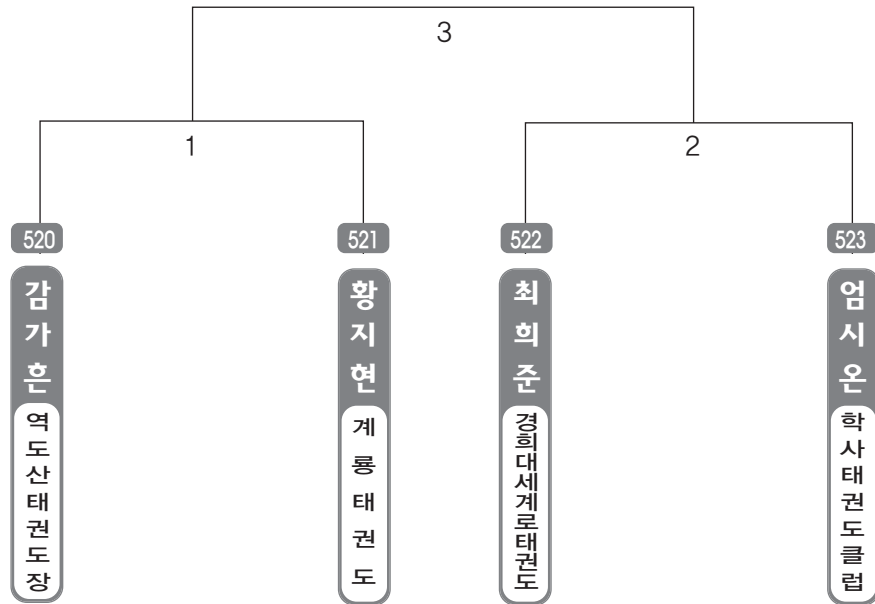

▶ B리그 초등2학년부 남자 15조(4) ◀ *코트 :

▶ B리그 초등2학년부 남자 16조(4) ◀ *코트 :

▶ B리그 초등2학년부 남자 17조(4) ◀ *코트 :

▶ B리그 초등2학년부 남자 18조(4) ◀ *코트 :

▶ B리그 초등2학년부 남자 19조(4) ◀ *코트 :

▶ B리그 초등2학년부 남자 20조(4) ◀ *코트 :

▶ **B리그 초등2학년부 남자 21조(4)** ◀ *코트 :

▶ **B리그 초등2학년부 남자 22조(4)** ◀ *코트 :

▶ B리그 초등2학년부 남자 23조(4) ◀ *코트 :

▶ B리그 초등2학년부 남자 24조(4) ◀ *코트 :

▶ B리그 초등2학년부 남자 25조(4) ◀ *코트 :

▶ B리그 초등2학년부 남자 26조(4) ◀ *코트 :

▶ B리그 초등2학년부 남자 27조(4) ◀ *코트 :

▶ B리그 초등2학년부 남자 28조(4) ◀ *코트 :

▶ B리그 초등2학년부 남자 29조(4) ◀ *코트 :

▶ B리그 초등2학년부 남자 30조(4) ◀ *코트 :

▶ B리그 초등2학년부 남자 31조(4) ◀ *코트 :

▶ B리그 초등2학년부 남자 32조(4) ◀ *코트 :

▶ **B리그 초등2학년부 남자 33조(4)** ◀ *코트 :

▶ **B리그 초등2학년부 남자 34조(4)** ◀ *코트 :

▶ B리그 초등2학년부 남자 35조(4) ◀ *코트 :