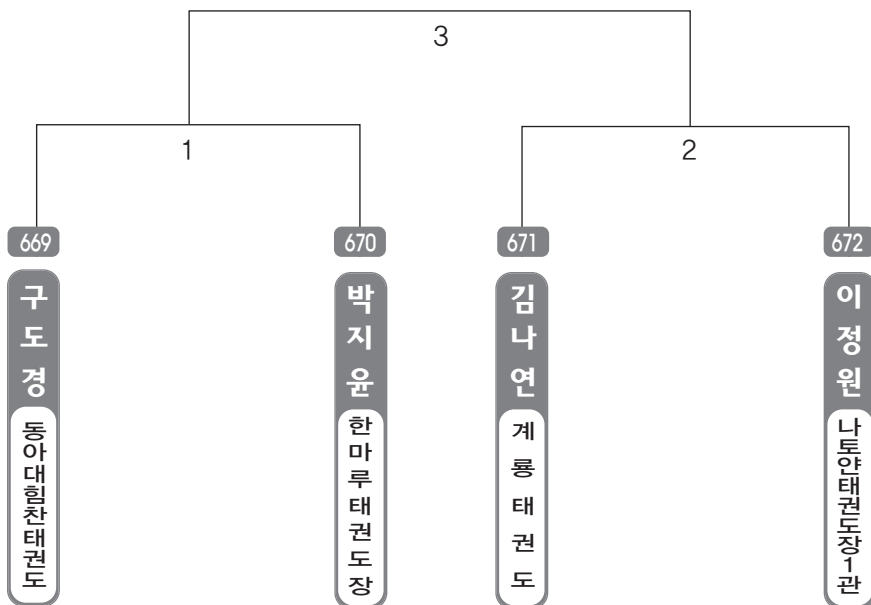

▶ **B리그 초등3학년부 남자 21조(4)** ◀ *코트 :

▶ **B리그 초등3학년부 남자 22조(4)** ◀ *코트 :

▶ B리그 초등3학년부 남자 23조(4) ◀ *코트 :

▶ B리그 초등3학년부 남자 24조(4) ◀ *코트 :

▶ **B리그 초등3학년부** 남자 25조(4) ◀ *코트 :

▶ **B리그 초등3학년부** 남자 26조(4) ◀ *코트 :

▶ B리그 초등3학년부 남자 27조(4) ◀ *코트 :

▶ B리그 초등3학년부 남자 28조(4) ◀ *코트 :

▶ **B리그 초등3학년부** 남자 29조(3) ◀ *코트 :

▶ **B리그 초등3학년부** 남자 30조(3) ◀ *코트 :

▶ B리그 초등3학년부 남자 31조(3) ◀ *코트 :

▶ **B리그 초등3학년부 여자 1조(4)** ◀ *코트 :

▶ **B리그 초등3학년부 여자 2조(4)** ◀ *코트 :

▶ B리그 초등3학년부 여자 3조(4) ◀ *코트 :

▶ B리그 초등3학년부 여자 4조(4) ◀ *코트 :

▶ **B리그 초등3학년부 여자 5조(4)** ◀ *코트 :

▶ **B리그 초등3학년부 여자 6조(4)** ◀ *코트 :

▶ B리그 초등3학년부 여자 7조(4) ◀ *코트 :

▶ B리그 초등3학년부 여자 8조(4) ◀ *코트 :

▶ **B리그 초등3학년부 여자 9조(4)** ◀ *코트 :

▶ **B리그 초등3학년부 여자 10조(4)** ◀ *코트 :