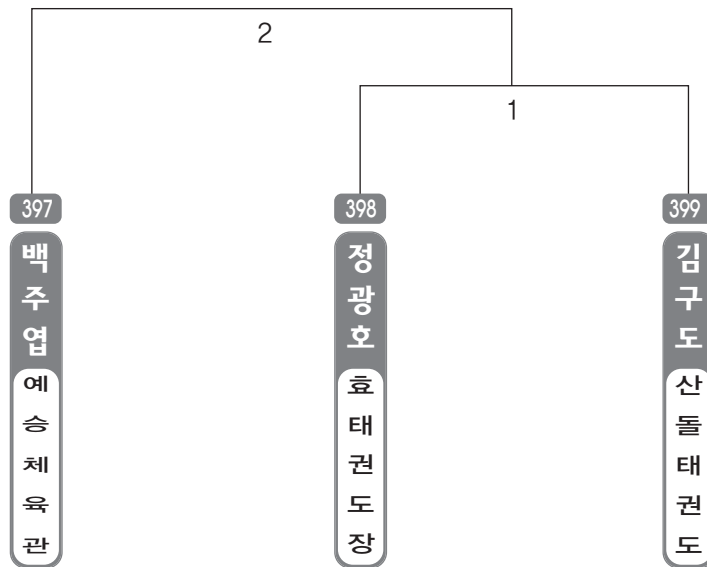

▶ B리그 초등고학년단체 남자 3조(4) ◀ *코트 :

▶ B리그 초등고학년단체 남자 4조(4) ◀ *코트 :

▶ B리그 초등고학년단체 남자 5조(4) ◀ *코트 :

▶ B리그 초등고학년단체 남자 6조(4) ◀ *코트 :

▶ B리그 초등1학년부 남자 1조(4) ◀ *코트 :

▶ B리그 초등1학년부 남자 2조(4) ◀ *코트 :

▶ B리그 초등1학년부 남자 3조(4) ◀ *코트 :

▶ B리그 초등1학년부 남자 4조(4) ◀ *코트 :

▶ B리그 초등1학년부 남자 5조(4) ◀ *코트 :

▶ B리그 초등1학년부 남자 6조(4) ◀ *코트 :

▶ B리그 초등1학년부 남자 7조(4) ◀ *코트 :

▶ B리그 초등1학년부 남자 8조(4) ◀ *코트 :

▶ B리그 초등1학년부 남자 9조(4) ◀ *코트 :

▶ B리그 초등1학년부 남자 10조(3) ◀ *코트 :

▶ **B리그 초등2학년부 남자 1조(4)** ◀ *코트 :

▶ **B리그 초등2학년부 남자 2조(4)** ◀ *코트 :

▶ **B리그 초등2학년부 남자 3조(4)** ◀ *코트 :

▶ **B리그 초등2학년부 남자 4조(4)** ◀ *코트 :

▶ **B리그 초등2학년부 남자 5조(4)** ◀ *코트 :

▶ **B리그 초등2학년부 남자 6조(4)** ◀ *코트 :

▶ B리그 초등2학년부 남자 7조(4) ◀ *코트 :