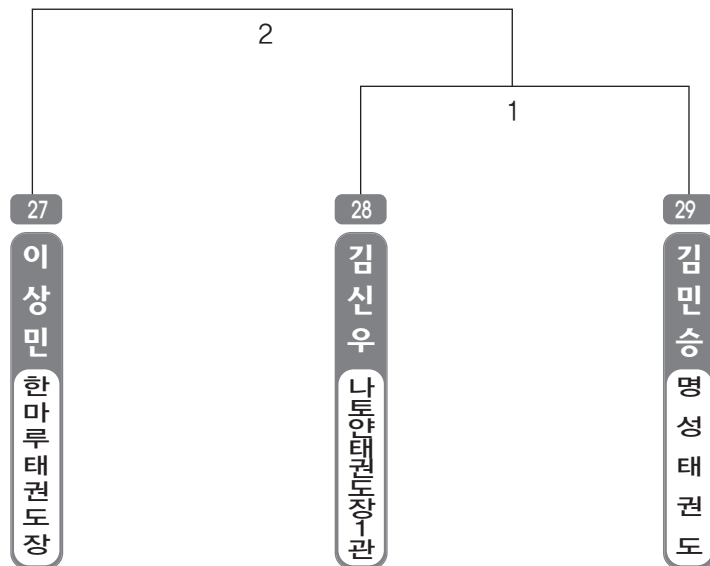

A 리그

▶ A리그 중등부단체 남자 1조(4) ◀ *코트 :

▶ **A리그 일반부** 남자 1조(2) ◀

*코트 :

▶ **A리그 일반부** 여자 1조(1) ◀

*코트 :

▶ A리그 고등1학년부 여자 1조(1) ◀ *코트 :

▶ A리그 고등2학년부 남자 1조(2) ◀ *코트 :

▶ **A리그 고등2학년부** 여자 1조(2) ◀ *코트 :

▶ **A리그 고등3학년부** 남자 1조(1) ◀ *코트 :

▶ **A리그 고등3학년부** 여자 1조(3) ◀ *코트 :

▶ **A리그 중등1학년부** 남자 1조(2) ◀ *코트 :

▶ **A리그 중등1학년부 여자 1조(3)** ◀ *코트 :

▶ **A리그 중등2학년부 남자 1조(4)** ◀ *코트 :

▶ **A리그 중등2학년부** 여자 1조(1) ◀ *코트 :

▶ **A리그 중등3학년부** 남자 1조(3) ◀ *코트 :

▶ **A리그 중등3학년부** 여자 1조(3) ◀ *코트 :

▶ **A리그 초등중학년부** 남자 1조(2) ◀ 코트 :

▶ A리그 초등고학년부 남자 1조(4) ◀ *코트 :

B리그

▶ B리그 고등부단체 남자 1조(4) ◀ *코트 :

▶ B리그 고등부단체 남자 2조(3) ◀ *코트 :

▶ B리그 중등부단체 남자 1조(3) ◀ *코트 :