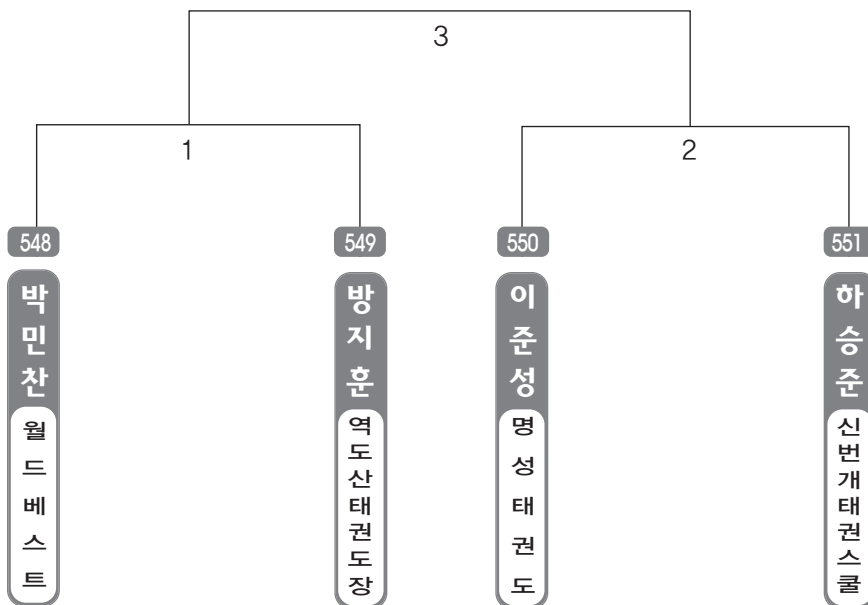

▶ **B리그 초등2학년부 남자 22조(4)** ◀ *코트 :

▶ B리그 초등2학년부 남자 23조(4) ◀ *코트 :

▶ B리그 초등2학년부 남자 24조(4) ◀ *코트 :

▶ B리그 초등2학년부 남자 25조(4) ◀ *코트 :

▶ B리그 초등2학년부 남자 26조(4) ◀ *코트 :

▶ B리그 초등2학년부 남자 27조(4) ◀ *코트 :

▶ B리그 초등2학년부 남자 28조(4) ◀ *코트 :

▶ B리그 초등2학년부 남자 29조(4) ◀ *코트 :

▶ B리그 초등2학년부 남자 30조(4) ◀ *코트 :

▶ B리그 초등2학년부 남자 31조(4) ◀ *코트 :

▶ B리그 초등2학년부 남자 32조(4) ◀ *코트 :

▶ **B리그 초등2학년부 남자 33조(4)** ◀ *코트 :

▶ **B리그 초등2학년부 남자 34조(4)** ◀ *코트 :

▶ B리그 초등2학년부 남자 35조(4) ◀ *코트 :

▶ B리그 초등2학년부 남자 36조(4) ◀ *코트 :

▶ **B리그 초등3학년부 남자 1조(4)** ◀ *코트 :

▶ **B리그 초등3학년부 남자 2조(4)** ◀ *코트 :

▶ B리그 초등3학년부 남자 3조(4) ◀ *코트 :

▶ B리그 초등3학년부 남자 4조(4) ◀ *코트 :

▶ **B리그 초등3학년부 남자 5조(4)** ◀ *코트 :

▶ **B리그 초등3학년부 남자 6조(4)** ◀ *코트 :