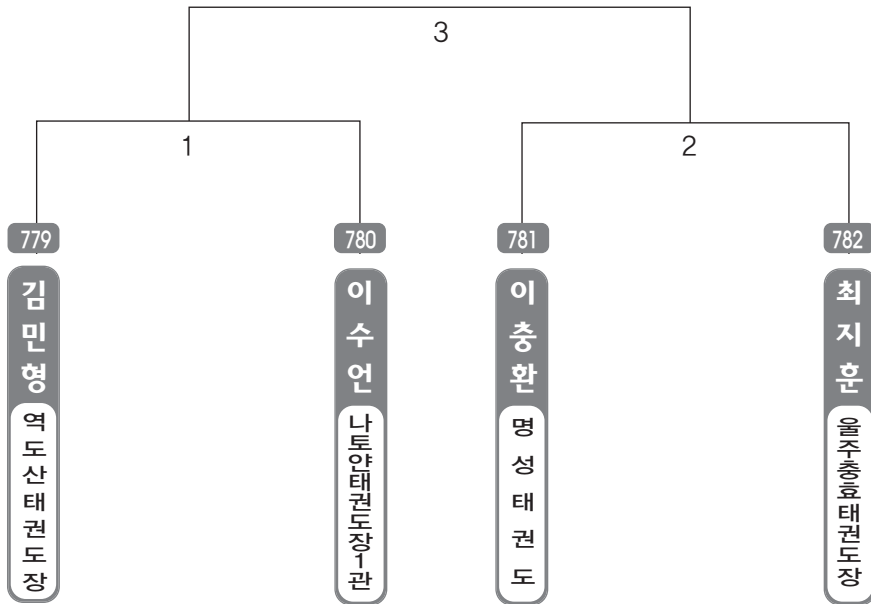

▶ **B리그 초등4학년부 남자 8조(4)** ◀ *코트 :

▶ B리그 초등4학년부 남자 9조(4) ◀ *코트 :

▶ B리그 초등4학년부 남자 10조(4) ◀ *코트 :

▶ **B리그 초등4학년부 남자 11조(4)** ◀ *코트 :

▶ **B리그 초등4학년부 남자 12조(4)** ◀ *코트 :

▶ B리그 초등4학년부 남자 13조(4) ◀ *코트 :

▶ B리그 초등4학년부 남자 14조(4) ◀ *코트 :

▶ **B리그 초등4학년부 남자 15조(4)** ◀ *코트 :

▶ **B리그 초등4학년부 남자 16조(4)** ◀ *코트 :

▶ B리그 초등4학년부 남자 17조(4) ◀ *코트 :

▶ B리그 초등4학년부 남자 18조(4) ◀ *코트 :

▶ **B리그 초등4학년부 남자 19조(4)** ◀ *코트 :

▶ **B리그 초등4학년부 남자 20조(4)** ◀ *코트 :

▶ B리그 초등4학년부 남자 21조(4) ◀ *코트 :

▶ B리그 초등4학년부 남자 22조(4) ◀ *코트 :

▶ **B리그 초등4학년부 남자 23조(3)** ◀ *코트 :

▶ **B리그 초등4학년부 남자 24조(3)** ◀ *코트 :

▶ **B리그 초등4학년부 남자 25조(4)** ◀ *코트 :

▶ **B리그 초등4학년부 남자 26조(4)** ◀ *코트 :

▶ **B리그 초등4학년부 남자 27조(4)** ◀ *코트 :