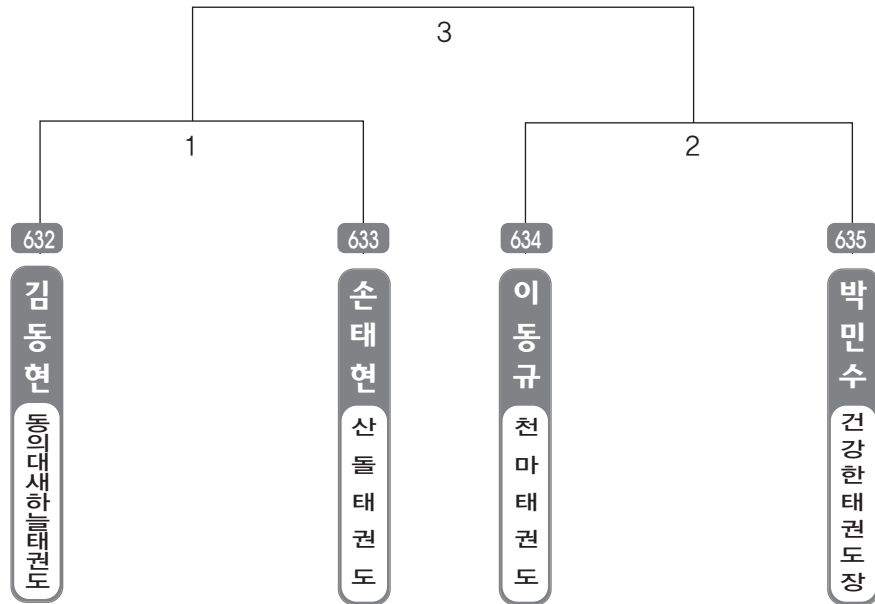

▶ B리그 초등3학년부 남자 7조(4) ◀ *코트 :

▶ B리그 초등3학년부 남자 8조(4) ◀ *코트 :

▶ **B리그 초등3학년부 남자 9조(4)** ◀ *코트 :

▶ **B리그 초등3학년부 남자 10조(4)** ◀ *코트 :

▶ B리그 초등3학년부 남자 11조(4) ◀ *코트 :

▶ B리그 초등3학년부 남자 12조(4) ◀ *코트 :

▶ **B리그 초등3학년부** 남자 13조(4) ◀ *코트 :

▶ **B리그 초등3학년부** 남자 14조(4) ◀ *코트 :

▶ B리그 초등3학년부 남자 15조(4) ◀ *코트 :

▶ B리그 초등3학년부 남자 16조(4) ◀ *코트 :

▶ **B리그 초등3학년부 남자 17조(4)** ◀ *코트 :

▶ **B리그 초등3학년부 남자 18조(4)** ◀ *코트 :

▶ B리그 초등3학년부 남자 19조(4) ◀ *코트 :

▶ B리그 초등3학년부 남자 20조(4) ◀ *코트 :

▶ **B리그 초등3학년부 남자 21조(4)** ◀ *코트 :

▶ **B리그 초등3학년부 남자 22조(4)** ◀ *코트 :

▶ B리그 초등3학년부 남자 23조(4) ◀ *코트 :

▶ B리그 초등3학년부 남자 24조(4) ◀ *코트 :

▶ **B리그 초등3학년부** 남자 25조(4) ◀ *코트 :

▶ **B리그 초등3학년부** 남자 26조(4) ◀ *코트 :

▶ B리그 초등3학년부 남자 27조(4) ◀ *코트 :