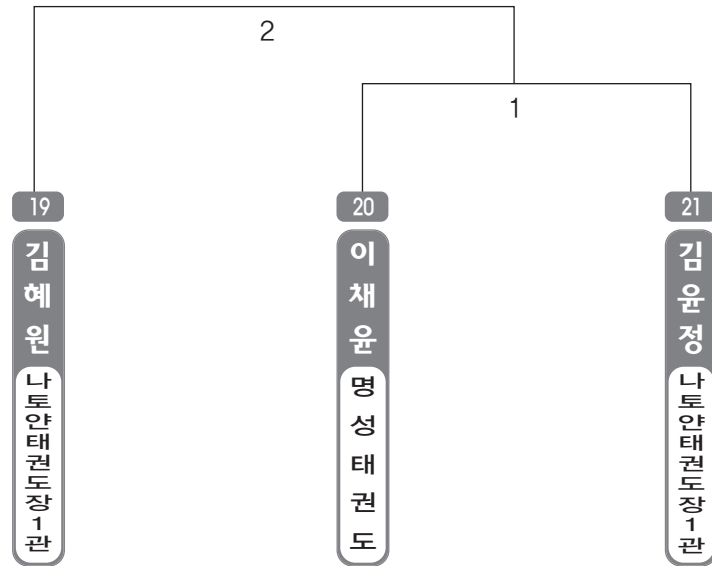

A 리그

▶ A리그 중등부단체 남자 1조(4) ◀ *코트 :

▶ **A리그 일반부** 남자 1조(2) ◀

*코트 :

▶ **A리그 일반부** 여자 1조(1) ◀

*코트 :

▶ A리그 고등1학년부 여자 1조(1) ◀ *코트 :

▶ A리그 고등2학년부 남자 1조(2) ◀ *코트 :

▶ **A리그 고등2학년부** 여자 1조(2) ◀ *코트 :

▶ **A리그 고등3학년부** 남자 1조(1) ◀ *코트 :

▶ **A리그 고등3학년부** 여자 1조(3) ◀ *코트 :

▶ **A리그 중등1학년부** 남자 1조(2) ◀ *코트 :

▶ **A리그 중등1학년부 여자 1조(3)** ◀ *코트 :

▶ **A리그 중등2학년부 남자 1조(4)** ◀ *코트 :

▶ **A리그 중등2학년부** 여자 1조(1) ◀ *코트 :

▶ **A리그 중등3학년부** 남자 1조(3) ◀ *코트 :

▶ **A리그 중등3학년부** 여자 1조(3) ◀ *코트 :

▶ **A리그 초등중학년부** 남자 1조(2) ◀ 코트 :

▶ A리그 초등고학년부 남자 1조(4) ◀ *코트 :

B리그

▶ B리그 고등부단체 남자 1조(4) ◀ *코트 :

▶ B리그 고등부단체 남자 2조(3) ◀ *코트 :

▶ B리그 중등부단체 남자 1조(3) ◀ *코트 :