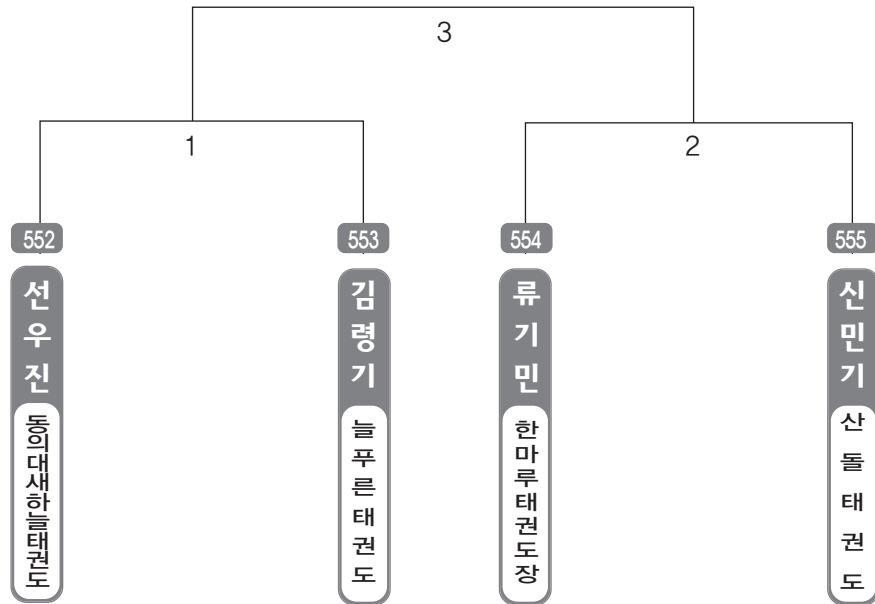

▶ B리그 초등2학년부 남자 29조(4) ◀ *코트 :

▶ B리그 초등2학년부 남자 30조(4) ◀ *코트 :

▶ B리그 초등2학년부 남자 31조(4) ◀ *코트 :

▶ B리그 초등2학년부 남자 32조(4) ◀ *코트 :

▶ **B리그 초등2학년부 남자 33조(4)** ◀ *코트 :

▶ **B리그 초등2학년부 남자 34조(4)** ◀ *코트 :

▶ B리그 초등2학년부 남자 35조(4) ◀ *코트 :

▶ B리그 초등2학년부 남자 36조(4) ◀ *코트 :

▶ **B리그 초등3학년부 남자 1조(4)** ◀ *코트 :

▶ **B리그 초등3학년부 남자 2조(4)** ◀ *코트 :

▶ B리그 초등3학년부 남자 3조(4) ◀ *코트 :

▶ B리그 초등3학년부 남자 4조(4) ◀ *코트 :

▶ **B리그 초등3학년부 남자 5조(4)** ◀ *코트 :

▶ **B리그 초등3학년부 남자 6조(4)** ◀ *코트 :

▶ B리그 초등3학년부 남자 7조(4) ◀ *코트 :

▶ B리그 초등3학년부 남자 8조(4) ◀ *코트 :

▶ **B리그 초등3학년부 남자 9조(4)** ◀ *코트 :

▶ **B리그 초등3학년부 남자 10조(4)** ◀ *코트 :

▶ B리그 초등3학년부 남자 11조(4) ◀ *코트 :

▶ B리그 초등3학년부 남자 12조(4) ◀ *코트 :

▶ **B리그 초등3학년부** 남자 13조(4) ◀ *코트 :