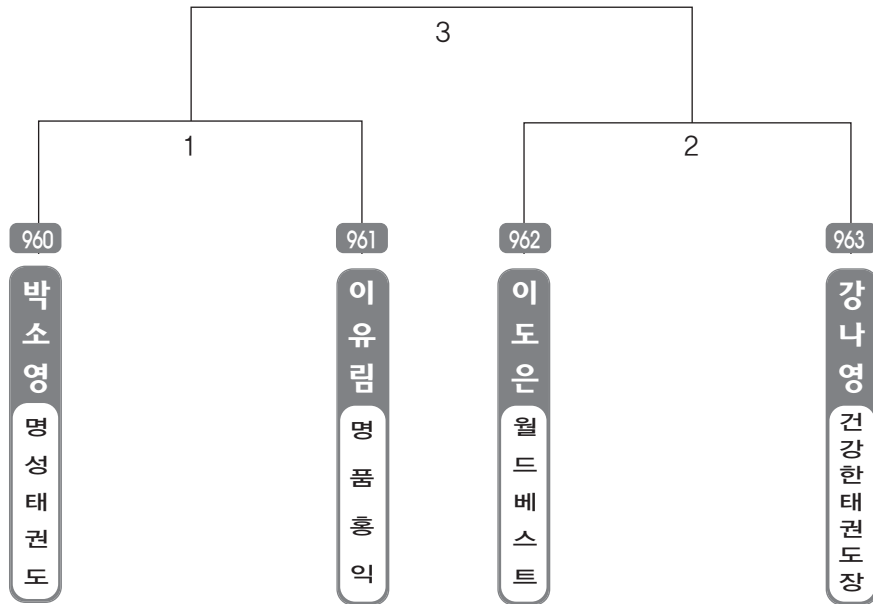

▶ B리그 초등5학년부 남자 15조(4) ◀ *코트 :

▶ B리그 초등5학년부 남자 16조(4) ◀ *코트 :

▶ **B리그 초등5학년부 남자 17조(4)** ◀ *코트 :

▶ **B리그 초등5학년부 남자 18조(4)** ◀ *코트 :

▶ B리그 초등5학년부 남자 19조(4) ◀ *코트 :

▶ B리그 초등5학년부 남자 20조(4) ◀ *코트 :

▶ **B리그 초등5학년부** 남자 21조(3) ◀ *코트 :

▶ **B리그 초등5학년부** 남자 22조(3) ◀ *코트 :

▶ B리그 초등5학년부 여자 1조(4) ◀ *코트 :

▶ B리그 초등5학년부 여자 2조(4) ◀ *코트 :

▶ **B리그 초등5학년부 여자 3조(4)** ◀ *코트 :

▶ **B리그 초등5학년부 여자 4조(4)** ◀ *코트 :

▶ B리그 초등5학년부 여자 5조(4) ◀ *코트 :

▶ B리그 초등5학년부 여자 6조(4) ◀ *코트 :

▶ **B리그 초등5학년부 여자 7조(4)** ◀ *코트 :

▶ **B리그 초등5학년부 여자 8조(4)** ◀ *코트 :

▶ B리그 초등5학년부 여자 9조(4) ◀ *코트 :

▶ B리그 초등5학년부 여자 10조(4) ◀ *코트 :

▶ **B리그 초등6학년부 남자 1조(4)** ◀ *코트 :

▶ **B리그 초등6학년부 남자 2조(4)** ◀ *코트 :

▶ B리그 초등6학년부 남자 3조(4) ◀ *코트 :