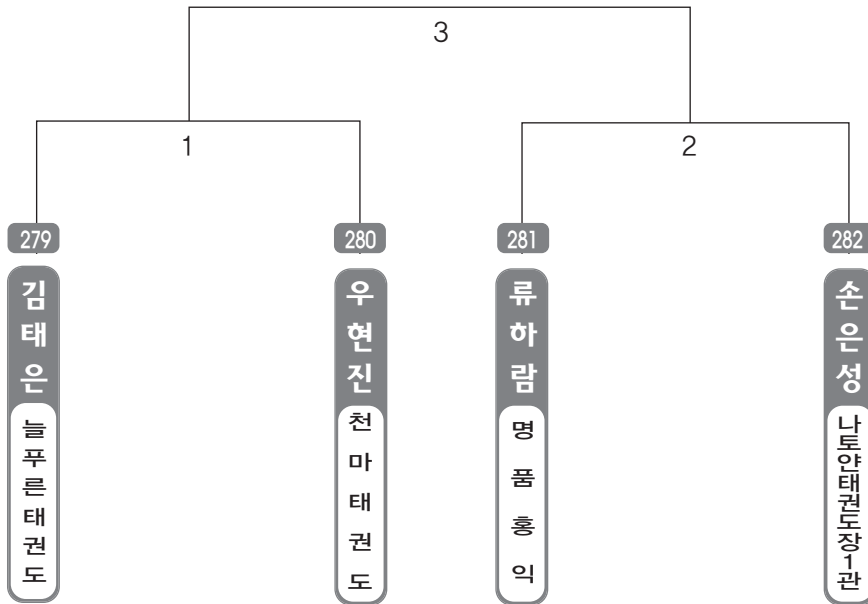

▶ **B리그 유급자(저학년) 남자 12조(4)** ◀ *코트 :

▶ **B리그 유급자(저학년)** 남자 13조(4) ◀ *코트 :

▶ **B리그 유급자(저학년)** 남자 14조(4) ◀ *코트 :

▶ **B리그 유급자(저학년) 남자 15조(4)** ◀ *코트 :

▶ **B리그 유급자(저학년) 남자 16조(4)** ◀ *코트 :

▶ **B리그 유급자(저학년)** 남자 17조(4) ◀ *코트 :

▶ **B리그 유급자(저학년)** 남자 18조(4) ◀ *코트 :

▶ B리그 유급자(저학년) 남자 19조(3) ◀ *코트 :

▶ B리그 유급자(저학년) 남자 20조(3) ◀ *코트 :

▶ **B리그 유급자(저학년)** 남자 21조(3) ◀ *코트 :

▶ B리그 유치부 남자 1조(4) ◀

*코트 :

▶ B리그 유치부 남자 2조(4) ◀

*코트 :

▶ B리그 유치부 남자 3조(4) ◀

*코트 :

▶ B리그 유치부 남자 4조(4) ◀

*코트 :

▶ B리그 유치부 남자 5조(4) ◀

*코트 :

▶ B리그 유치부 남자 6조(4) ◀

*코트 :