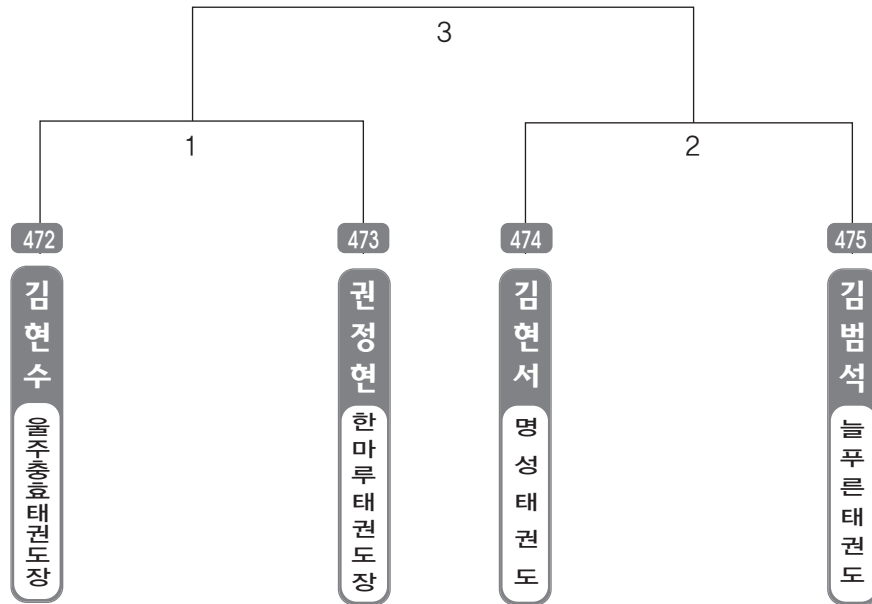

▶ B리그 초등2학년부 남자 8조(4) ◀ *코트 :

▶ B리그 초등2학년부 남자 9조(4) ◀ *코트 :

▶ B리그 초등2학년부 남자 10조(4) ◀ *코트 :

▶ B리그 초등2학년부 남자 11조(4) ◀ *코트 :

▶ B리그 초등2학년부 남자 12조(4) ◀ *코트 :

▶ **B리그 초등2학년부 남자 13조(4)** ◀ *코트 :

▶ **B리그 초등2학년부 남자 14조(4)** ◀ *코트 :

▶ B리그 초등2학년부 남자 15조(4) ◀ *코트 :

▶ B리그 초등2학년부 남자 16조(4) ◀ *코트 :

▶ B리그 초등2학년부 남자 17조(4) ◀ *코트 :

▶ B리그 초등2학년부 남자 18조(4) ◀ *코트 :

▶ B리그 초등2학년부 남자 19조(4) ◀ *코트 :

▶ B리그 초등2학년부 남자 20조(4) ◀ *코트 :

▶ **B리그 초등2학년부 남자 21조(4)** ◀ *코트 :

▶ **B리그 초등2학년부 남자 22조(4)** ◀ *코트 :

▶ B리그 초등2학년부 남자 23조(4) ◀ *코트 :

▶ B리그 초등2학년부 남자 24조(4) ◀ *코트 :

▶ B리그 초등2학년부 남자 25조(4) ◀ *코트 :

▶ B리그 초등2학년부 남자 26조(4) ◀ *코트 :

▶ B리그 초등2학년부 남자 27조(4) ◀ *코트 :

▶ B리그 초등2학년부 남자 28조(4) ◀ *코트 :