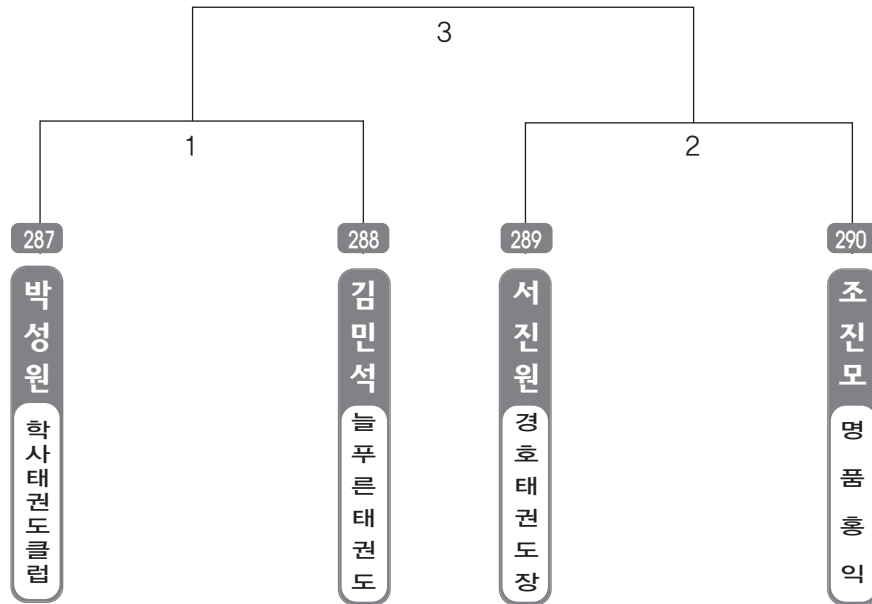

▶ **B리그 유급자(저학년)** 남자 18조(4) ◀ *코트 :

▶ B리그 유급자(저학년) 남자 19조(3) ◀ *코트 :

▶ B리그 유급자(저학년) 남자 20조(3) ◀ *코트 :

▶ **B리그 유급자(저학년)** 남자 21조(3) ◀ *코트 :

▶ B리그 유치부 남자 1조(4) ◀

*코트 :

▶ B리그 유치부 남자 2조(4) ◀

*코트 :

▶ B리그 유치부 남자 3조(4) ◀

*코트 :

▶ B리그 유치부 남자 4조(4) ◀

*코트 :

▶ B리그 유치부 남자 5조(4) ◀

*코트 :

▶ B리그 유치부 남자 6조(4) ◀

*코트 :

▶ B리그 유치부 남자 7조(4) ◀

*코트 :

▶ B리그 유치부 남자 8조(4) ◀

*코트 :

▶ B리그 유치부 남자 9조(4) ◀

*코트 :

▶ B리그 유치부 남자 10(4) ◀

*코트 :