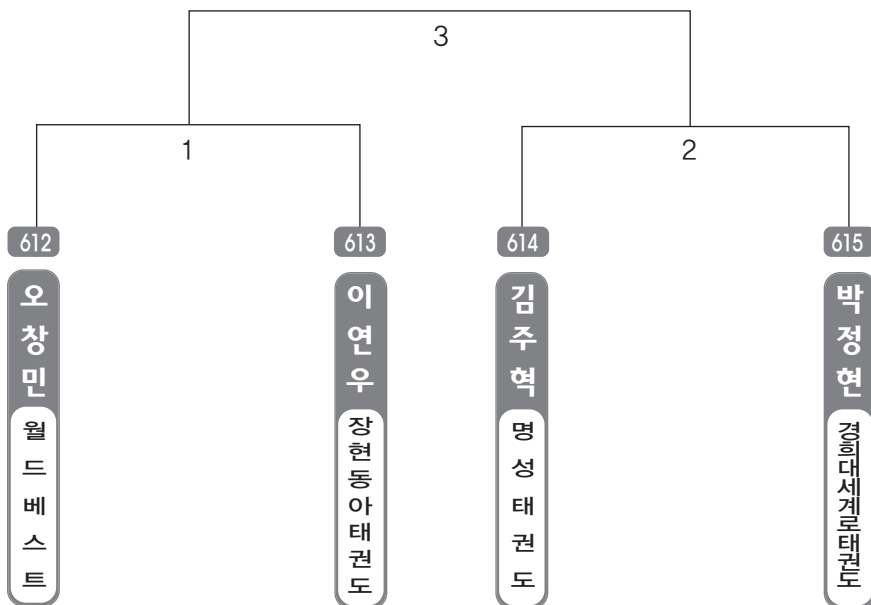

▶ B리그 초등3학년부 남자 7조(4) ◀ *코트 :

▶ B리그 초등3학년부 남자 8조(4) ◀ *코트 :

▶ **B리그 초등3학년부 남자 9조(4)** ◀ *코트 :

▶ **B리그 초등3학년부 남자 10조(4)** ◀ *코트 :

▶ B리그 초등3학년부 남자 11조(4) ◀ *코트 :

▶ B리그 초등3학년부 남자 12조(4) ◀ *코트 :

▶ **B리그 초등3학년부** 남자 13조(4) ◀ *코트 :

▶ **B리그 초등3학년부** 남자 14조(4) ◀ *코트 :

▶ B리그 초등3학년부 남자 15조(4) ◀ *코트 :

▶ B리그 초등3학년부 남자 16조(4) ◀ *코트 :

▶ **B리그 초등3학년부 남자 17조(4)** ◀ *코트 :

▶ **B리그 초등3학년부 남자 18조(4)** ◀ *코트 :

▶ B리그 초등3학년부 남자 19조(4) ◀ *코트 :

▶ B리그 초등3학년부 남자 20조(4) ◀ *코트 :

▶ **B리그 초등3학년부 남자 21조(4)** ◀ *코트 :

▶ **B리그 초등3학년부 남자 22조(4)** ◀ *코트 :

▶ B리그 초등3학년부 남자 23조(4) ◀ *코트 :

▶ B리그 초등3학년부 남자 24조(4) ◀ *코트 :

▶ **B리그 초등3학년부** 남자 25조(4) ◀ *코트 :

▶ **B리그 초등3학년부** 남자 26조(4) ◀ *코트 :

▶ B리그 초등3학년부 남자 27조(4) ◀ *코트 :