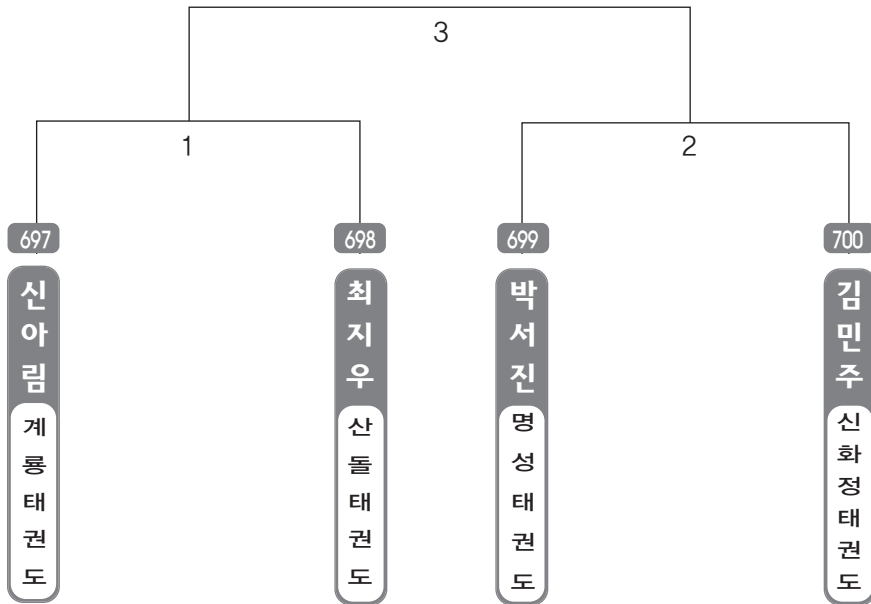

▶ B리그 초등3학년부 남자 28조(4) ◀ *코트 :

▶ **B리그 초등3학년부** 남자 29조(3) ◀ *코트 :

▶ **B리그 초등3학년부** 남자 30조(3) ◀ *코트 :

▶ B리그 초등3학년부 남자 31조(3) ◀ *코트 :

▶ **B리그 초등3학년부 여자 1조(4)** ◀ *코트 :

▶ **B리그 초등3학년부 여자 2조(4)** ◀ *코트 :

▶ B리그 초등3학년부 여자 3조(4) ◀ *코트 :

▶ B리그 초등3학년부 여자 4조(4) ◀ *코트 :

▶ **B리그 초등3학년부 여자 5조(4)** ◀ *코트 :

▶ **B리그 초등3학년부 여자 6조(4)** ◀ *코트 :

▶ B리그 초등3학년부 여자 7조(4) ◀ *코트 :

▶ B리그 초등3학년부 여자 8조(4) ◀ *코트 :

▶ **B리그 초등3학년부 여자 9조(4)** ◀ *코트 :

▶ **B리그 초등3학년부 여자 10조(4)** ◀ *코트 :

▶ B리그 초등4학년부 남자 1조(4) ◀ *코트 :

▶ B리그 초등4학년부 남자 2조(5) ◀ *코트 :

▶ **B리그 초등4학년부 남자 3조(4)** ◀ *코트 :

▶ **B리그 초등4학년부 남자 4조(4)** ◀ *코트 :

▶ B리그 초등4학년부 남자 5조(4) ◀ *코트 :

▶ B리그 초등4학년부 남자 6조(5) ◀ *코트 :

▶ **B리그 초등4학년부 남자 7조(4)** ◀ *코트 :