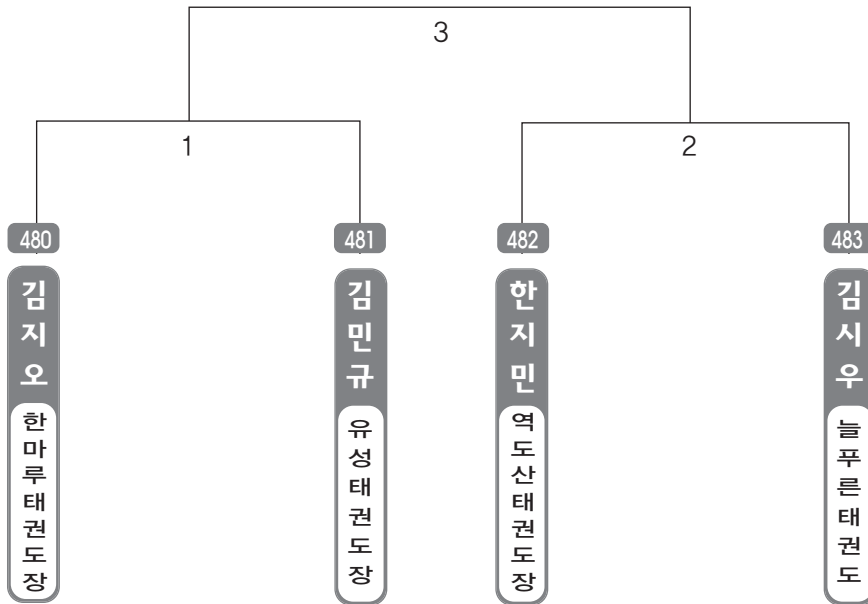

▶ B리그 초등2학년부 남자 8조(4) ◀ *코트 :

▶ B리그 초등2학년부 남자 9조(4) ◀ *코트 :

▶ B리그 초등2학년부 남자 10조(4) ◀ *코트 :

▶ B리그 초등2학년부 남자 11조(4) ◀ *코트 :

▶ B리그 초등2학년부 남자 12조(4) ◀ *코트 :

▶ **B리그 초등2학년부 남자 13조(4)** ◀ *코트 :

▶ **B리그 초등2학년부 남자 14조(4)** ◀ *코트 :

▶ B리그 초등2학년부 남자 15조(4) ◀ *코트 :

▶ B리그 초등2학년부 남자 16조(4) ◀ *코트 :

▶ B리그 초등2학년부 남자 17조(4) ◀ *코트 :

▶ B리그 초등2학년부 남자 18조(4) ◀ *코트 :

▶ B리그 초등2학년부 남자 19조(4) ◀ *코트 :

▶ B리그 초등2학년부 남자 20조(4) ◀ *코트 :

▶ **B리그 초등2학년부 남자 21조(4)** ◀ *코트 :

▶ **B리그 초등2학년부 남자 22조(4)** ◀ *코트 :

▶ B리그 초등2학년부 남자 23조(4) ◀ *코트 :

▶ B리그 초등2학년부 남자 24조(4) ◀ *코트 :

▶ B리그 초등2학년부 남자 25조(4) ◀ *코트 :

▶ B리그 초등2학년부 남자 26조(4) ◀ *코트 :

▶ B리그 초등2학년부 남자 27조(4) ◀ *코트 :

▶ B리그 초등2학년부 남자 28조(4) ◀ *코트 :