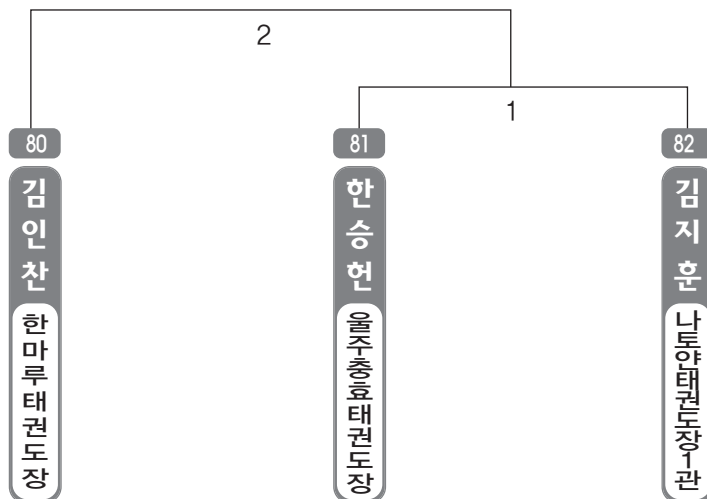

▶ B리그 중등부단체 남자 2조(3) ◀ *코트 :

▶ **B리그 일반부 남자 1조(4)** ◀

*코트 :

▶ **B리그 일반부 남자 2조(4)** ◀

*코트 :

▶ **B리그 일반부 여자 1조(4)** ◀

*코트 :

▶ B리그 고등1학년부 남자 1조(5) ◀ *코트 :

▶ B리그 고등1학년부 여자 1조(5) ◀ *코트 :

▶ **B리그 고등2학년부** 남자 1조(3) ◀ *코트 :

▶ **B리그 고등2학년부** 남자 2조(3) ◀ *코트 :

▶ **B리그 고등2학년부** 남자 3조(3) ◀ *코트 :

▶ **B리그 고등2학년부** 여자 1조(3) ◀ *코트 :

▶ **B리그 고등2학년부** 여자 2조(3) ◀ *코트 :

▶ **B리그 고등2학년부** 여자 3조(3) ◀ *코트 :

▶ **B리그 고등3학년부** 남자 1조(4) ◀ *코트 :

▶ **B리그 고등3학년부** 남자 2조(3) ◀ *코트 :

▶ **B리그 고등3학년부** 남자 3조(3) ◀ *코트 :

▶ **B리그 고등3학년부** 남자 4조(3) ◀ *코트 :

▶ **B리그 고등3학년부** 여자 1조(4) ◀ *코트 :

▶ **B리그 중등1학년부 남자 1조(4)** ◀ *코트 :

▶ **B리그 중등1학년부 남자 2조(4)** ◀ *코트 :