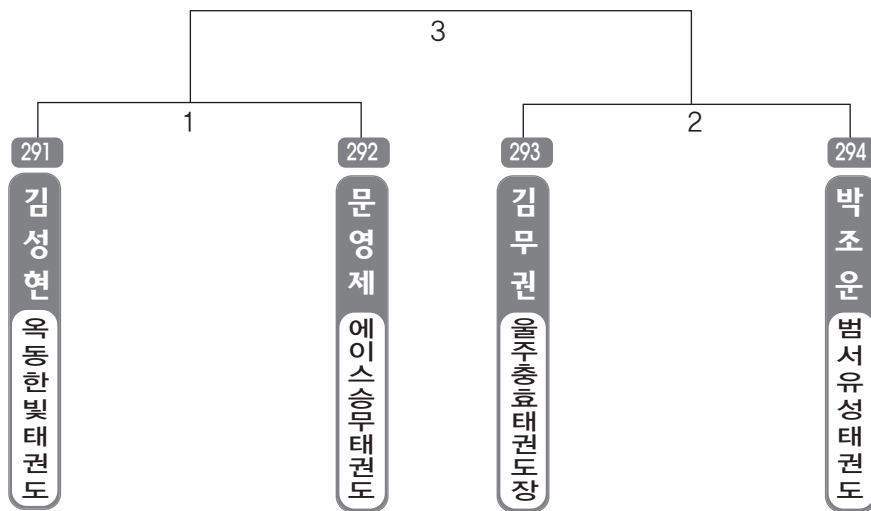

▶ 유급자저학년부 남자 20조(4) ◀ *코트 :

▶ 유급자저학년부 남자 21조(4) ◀ *코트 :

▶ 유급자저학년부 남자 22조(4) ◀ *코트 :

▶ 유급자저학년부 남자 23조(4) ◀ *코트 :

▶ 유급자저학년부 남자 24조(4) ◀ *코트 :

▶ 유급자저학년부 남자 25조(4) ◀ *코트 :

▶ 유급자저학년부 남자 26조(4) ◀ *코트 :

▶ 유급자저학년부 남자 27조(4) ◀ *코트 :

▶ **유급자저학년부** 남자 28조(4) ◀ *코트 :

▶ **유급자저학년부** 남자 29조(4) ◀ *코트 :

▶ B리그 초등1학년부 남자 1조(4) ◀ *코트 :

▶ B리그 초등1학년부 남자 2조(4) ◀ *코트 :

▶ B리그 초등1학년부 남자 3조(4) ◀ *코트 :

▶ **B리그 초등1학년부** 남자 4조(4) ◀ *코트 :

▶ **B리그 초등1학년부** 남자 5조(4) ◀ *코트 :

▶ **B리그 초등1학년부** 남자 6조(3) ◀ *코트 :

▶ **B리그 초등2학년부** 남자 1조(4) ◀ *코트 :

▶ **B리그 초등2학년부** 남자 2조(4) ◀ *코트 :

▶ **B리그 초등2학년부** 남자 3조(4) ◀ *코트 :

▶ **B리그 초등2학년부** 남자 4조(4) ◀ *코트 :

▶ **B리그 초등2학년부** 남자 5조(4) ◀ *코트 :

▶ **B리그 초등2학년부** 남자 6조(4) ◀ *코트 :