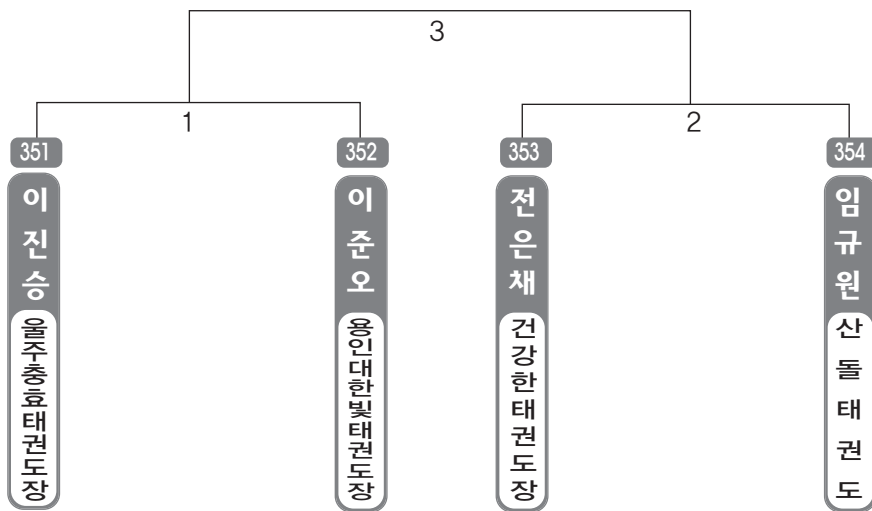

▶ B리그 초등2학년부 남자 7조(4) ◀ *코트 :

▶ B리그 초등2학년부 남자 8조(4) ◀ *코트 :

▶ B리그 초등2학년부 남자 9조(4) ◀ *코트 :

▶ **B리그 초등2학년부** 남자 10조(4) ◀ *코트 :

▶ **B리그 초등2학년부** 남자 11조(4) ◀ *코트 :

▶ **B리그 초등2학년부** 남자 12조(4) ◀ *코트 :

▶ **B리그 초등2학년부** 남자 13조(4) ◀ *코트 :

▶ **B리그 초등2학년부** 남자 14조(4) ◀ *코트 :

▶ **B리그 초등2학년부** 남자 15조(4) ◀ *코트 :

▶ **B리그 초등2학년부** 남자 16조(4) ◀ *코트 :

▶ **B리그 초등2학년부** 남자 17조(4) ◀ *코트 :

▶ **B리그 초등2학년부** 남자 18조(4) ◀ *코트 :

▶ **B리그 초등2학년부** 남자 19조(4) ◀ *코트 :

▶ **B리그 초등2학년부** 남자 20조(4) ◀ *코트 :

▶ **B리그 초등2학년부** 남자 21조(4) ◀ *코트 :

▶ **B리그 초등2학년부** 남자 22조(4) ◀ *코트 :

▶ **B리그 초등2학년부** 남자 23조(4) ◀ *코트 :

▶ **B리그 초등2학년부** 남자 24조(3) ◀ *코트 :

▶ **B리그 초등2학년부** 남자 25조(3) ◀ *코트 :