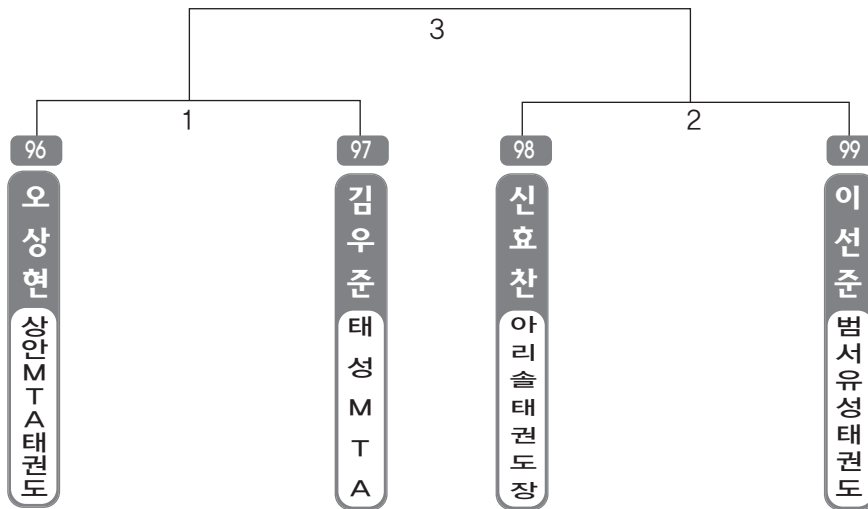

복식

▶ B리그 고등부복식 남자 1조(1) ◀ *코트 :

▶ B리그 중등부복식 남자 1조(2) ◀ *코트 :

▶ **B리그 초등저학년부복식** 남자 1조(2) ◀ *코트 :

▶ **B리그 초등중학년부복식** 남자 1조(3) ◀ *코트 :

▶ **B리그 초등중학년부복식** 남자 2조(2) ◀ *코트 :

▶ B리그 초등고학년부복식 남자 1조(4) ◀ *코트 :

▶ B리그 초등고학년부복식 남자 2조(3) ◀ *코트 :

ULSAN METROPOLITAN TAEKWONDO ASSOCIATION

유 단 자

▶ 어머니유단자부 여자 1조(3) ◀ *코트 :

▶ **유치부** 남자 1조(4) ◀ *코트 :

▶ **유치부** 남자 2조(4) ◀ *코트 :

▶ **유치부** 남자 3조(4) ◀ *코트 :

▶ **유치부** 남자 4조(4) ◀ *코트 :

▶ **유치부** 남자 5조(4) ◀ *코트 :

▶ **유치부** 남자 6조(3) ◀ *코트 :

▶ 유치부 남자 7조(3) ◀ *코트 :

▶ 유치부 남자 8조(3) ◀ *코트 :

▶ **유급자고학년부** 남자 1조(3) ◀ *코트 :

▶ **유급자고학년부** 남자 2조(2) ◀ *코트 :

▶ 유급자중학년부터 남자 1조(4) ◀ *코트 :

▶ 유급자중학년부터 남자 2조(4) ◀ *코트 :

▶ 유급자중학년부터 남자 3조(4) ◀ *코트 :