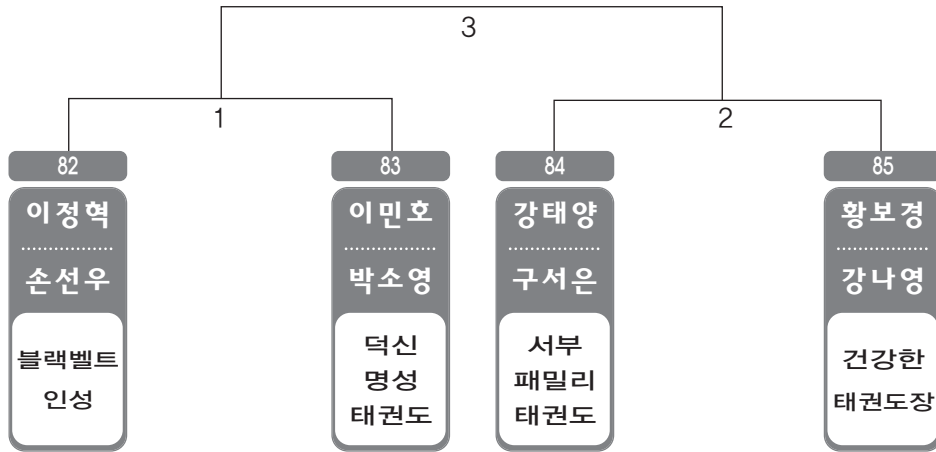

복식

▶ B리그 고등부복식 남자 1조(1) ◀ *코트 :

▶ B리그 중등부복식 남자 1조(2) ◀ *코트 :

▶ **B리그 초등저학년부복식** 남자 1조(2) ◀ *코트 :

▶ **B리그 초등중학년부복식** 남자 1조(3) ◀ *코트 :

▶ **B리그 초등중학년부복식** 남자 2조(2) ◀ *코트 :

▶ B리그 초등고학년부복식 남자 1조(4) ◀ *코트 :

▶ B리그 초등고학년부복식 남자 2조(3) ◀ *코트 :

ULSAN METROPOLITAN TAEKWONDO ASSOCIATION

유 단 자

▶ 어머니유단자부 여자 1조(3) ◀ *코트 :

▶ **유치부** 남자 1조(4) ◀ *코트 :

▶ **유치부** 남자 2조(4) ◀ *코트 :

▶ **유치부** 남자 3조(4) ◀ *코트 :

▶ **유치부** 남자 4조(4) ◀ *코트 :

▶ **유치부** 남자 5조(4) ◀ *코트 :

▶ **유치부** 남자 6조(3) ◀ *코트 :

▶ 유치부 남자 7조(3) ◀ *코트 :

▶ 유치부 남자 8조(3) ◀ *코트 :

▶ **유급자고학년부** 남자 1조(3) ◀ *코트 :

▶ **유급자고학년부** 남자 2조(2) ◀ *코트 :

▶ 유급자중학년부터 남자 1조(4) ◀ *코트 :

▶ 유급자중학년부터 남자 2조(4) ◀ *코트 :

▶ 유급자중학년부터 남자 3조(4) ◀ *코트 :