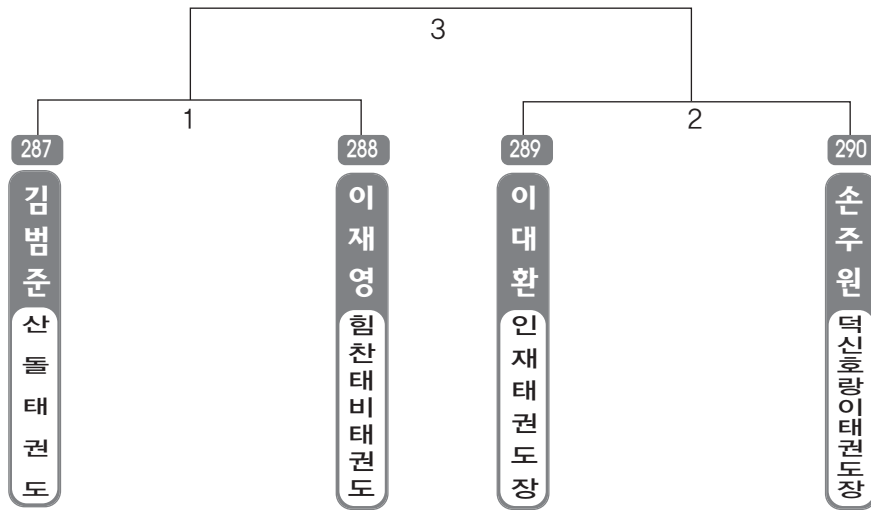

▶ 유급자저학년부 남자 20조(4) ◀ *코트 :

▶ 유급자저학년부 남자 21조(4) ◀ *코트 :

▶ 유급자저학년부 남자 22조(4) ◀ *코트 :

▶ 유급자저학년부 남자 23조(4) ◀ *코트 :

▶ 유급자저학년부 남자 24조(4) ◀ *코트 :

▶ 유급자저학년부 남자 25조(4) ◀ *코트 :

▶ 유급자저학년부 남자 26조(4) ◀ *코트 :

▶ 유급자저학년부 남자 27조(4) ◀ *코트 :

▶ **유급자저학년부** 남자 28조(4) ◀ *코트 :

▶ **유급자저학년부** 남자 29조(4) ◀ *코트 :

▶ B리그 초등1학년부 남자 1조(4) ◀ *코트 :

▶ B리그 초등1학년부 남자 2조(4) ◀ *코트 :

▶ B리그 초등1학년부 남자 3조(4) ◀ *코트 :

▶ **B리그 초등1학년부** 남자 4조(4) ◀ *코트 :

▶ **B리그 초등1학년부** 남자 5조(4) ◀ *코트 :

▶ **B리그 초등1학년부** 남자 6조(3) ◀ *코트 :

▶ **B리그 초등2학년부** 남자 1조(4) ◀ *코트 :

▶ **B리그 초등2학년부** 남자 2조(4) ◀ *코트 :

▶ **B리그 초등2학년부** 남자 3조(4) ◀ *코트 :

▶ **B리그 초등2학년부** 남자 4조(4) ◀ *코트 :

▶ **B리그 초등2학년부** 남자 5조(4) ◀ *코트 :

▶ **B리그 초등2학년부** 남자 6조(4) ◀ *코트 :