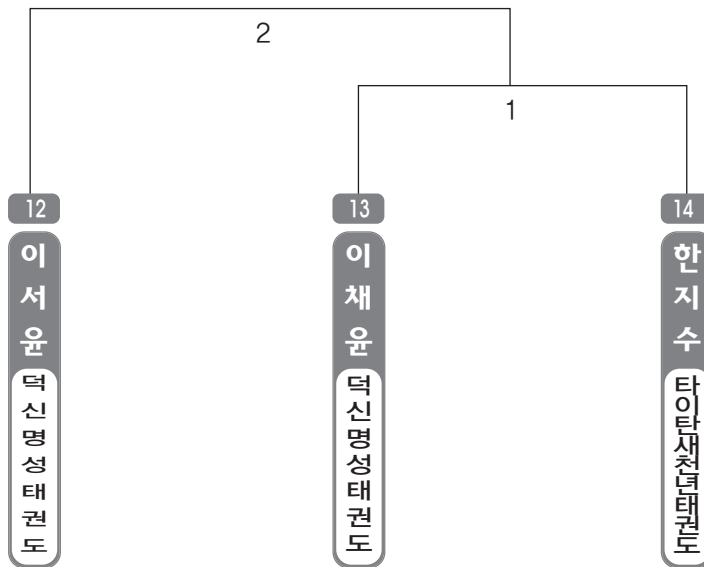

A 리그

▶ A리그 일반부 여자 1조(1) ◀ *코트 :

1
방유경
타이완새천년태권도

▶ **A리그 고등1학년부** 남자 1조(1) ◀ *코트 :

▶ **A리그 고등1학년부** 여자 1조(2) ◀ *코트 :

▶ A리그 고등2학년부 여자 1조(1) ◀ *코트 :

▶ A리그 고등3학년부 남자 1조(2) ◀ *코트 :

▶ **A리그 고등3학년부** 여자 1조(1) ◀ *코트 :

8
배수영
대한민국태권도장

▶ **A리그 중등1학년부** 여자 1조(1) ◀ *코트 :

9
김민지
덕신명성태권도

▶ **A리그 중등2학년부** 남자 1조(2) ◀ *코트 :

▶ **A리그 중등2학년부** 여자 1조(3) ◀ *코트 :

▶ **A리그 중등3학년부** 남자 1조(2) ◀ *코트 :

▶ **A리그 중등3학년부** 여자 1조(1) ◀ *코트 :

▶ A리그 초등중학년부 여자 1조(1) ◀ *코트 :