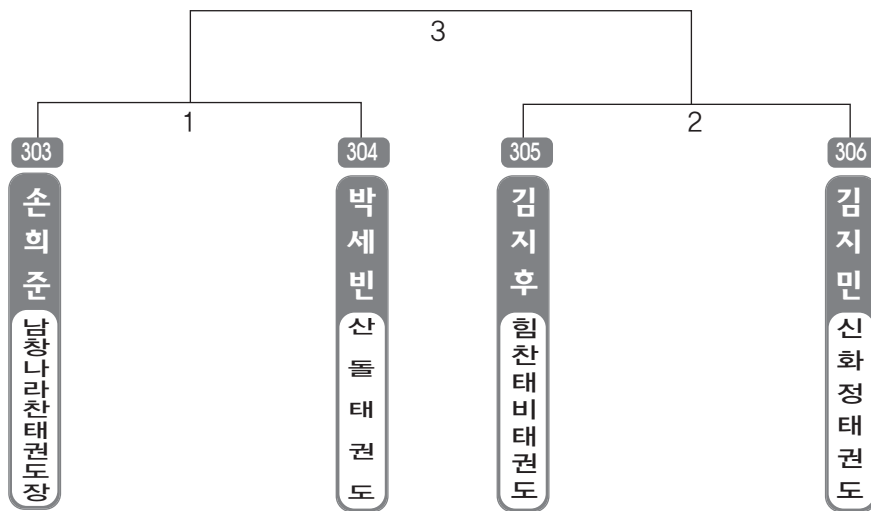

▶ **유급자저학년부** 남자 28조(4) ◀ *코트 :

▶ **유급자저학년부** 남자 29조(4) ◀ *코트 :

▶ B리그 초등1학년부 남자 1조(4) ◀ *코트 :

▶ B리그 초등1학년부 남자 2조(4) ◀ *코트 :

▶ B리그 초등1학년부 남자 3조(4) ◀ *코트 :

▶ **B리그 초등1학년부** 남자 4조(4) ◀ *코트 :

▶ **B리그 초등1학년부** 남자 5조(4) ◀ *코트 :

▶ **B리그 초등1학년부** 남자 6조(3) ◀ *코트 :

▶ **B리그 초등2학년부** 남자 1조(4) ◀ *코트 :

▶ **B리그 초등2학년부** 남자 2조(4) ◀ *코트 :

▶ **B리그 초등2학년부** 남자 3조(4) ◀ *코트 :

▶ **B리그 초등2학년부** 남자 4조(4) ◀ *코트 :

▶ **B리그 초등2학년부** 남자 5조(4) ◀ *코트 :

▶ **B리그 초등2학년부** 남자 6조(4) ◀ *코트 :

▶ B리그 초등2학년부 남자 7조(4) ◀ *코트 :

▶ B리그 초등2학년부 남자 8조(4) ◀ *코트 :

▶ B리그 초등2학년부 남자 9조(4) ◀ *코트 :

▶ **B리그 초등2학년부** 남자 10조(4) ◀ *코트 :

▶ **B리그 초등2학년부** 남자 11조(4) ◀ *코트 :

▶ **B리그 초등2학년부** 남자 12조(4) ◀ *코트 :

▶ **B리그 초등2학년부** 남자 13조(4) ◀ *코트 :