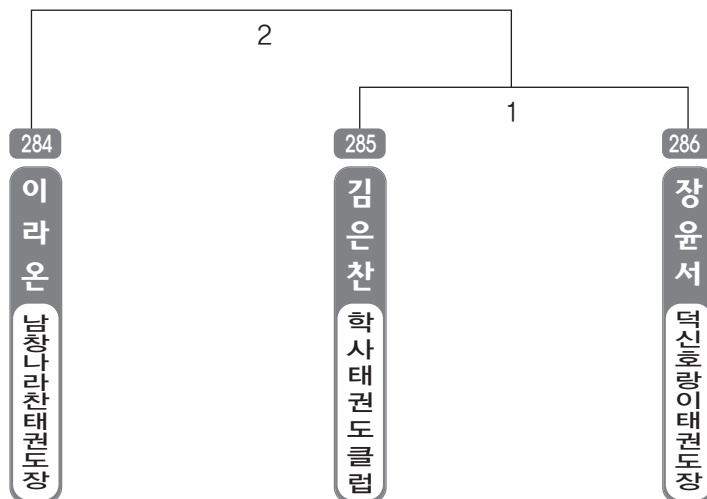

▶ 유급자저학년부 남자 20조(4) ◀ *코트 :

▶ 유급자저학년부 남자 21조(4) ◀ *코트 :

▶ 유급자저학년부 남자 22조(4) ◀ *코트 :

▶ 유급자저학년부 남자 23조(4) ◀ *코트 :

▶ 유급자저학년부 남자 24조(4) ◀ *코트 :

▶ 유급자저학년부 남자 25조(4) ◀ *코트 :

▶ 유급자저학년부 남자 26조(4) ◀ *코트 :

▶ 유급자저학년부 남자 27조(4) ◀ *코트 :

▶ **유급자저학년부** 남자 28조(4) ◀ *코트 :

▶ **유급자저학년부** 남자 29조(4) ◀ *코트 :

▶ B리그 초등1학년부 남자 1조(4) ◀ *코트 :

▶ B리그 초등1학년부 남자 2조(4) ◀ *코트 :

▶ B리그 초등1학년부 남자 3조(4) ◀ *코트 :

▶ **B리그 초등1학년부** 남자 4조(4) ◀ *코트 :

▶ **B리그 초등1학년부** 남자 5조(4) ◀ *코트 :

▶ **B리그 초등1학년부** 남자 6조(3) ◀ *코트 :

▶ **B리그 초등2학년부** 남자 1조(4) ◀ *코트 :

▶ **B리그 초등2학년부** 남자 2조(4) ◀ *코트 :

▶ **B리그 초등2학년부** 남자 3조(4) ◀ *코트 :

▶ **B리그 초등2학년부** 남자 4조(4) ◀ *코트 :

▶ **B리그 초등2학년부** 남자 5조(4) ◀ *코트 :

▶ **B리그 초등2학년부** 남자 6조(4) ◀ *코트 :