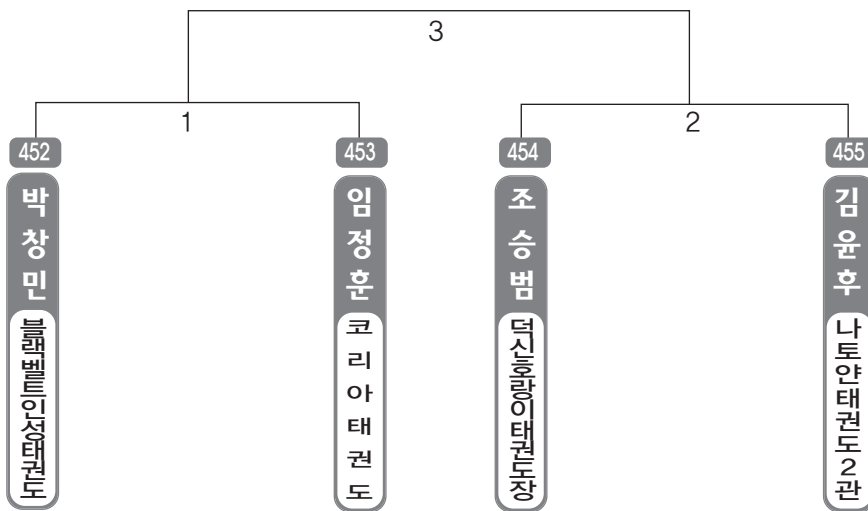

▶ B리그 초등3학년부 남자 7조(4) ◀ *코트 :

▶ B리그 초등3학년부 남자 8조(4) ◀ *코트 :

▶ B리그 초등3학년부 남자 9조(4) ◀ *코트 :

▶ **B리그 초등3학년부** 남자 10조(4) ◀ *코트 :

▶ **B리그 초등3학년부** 남자 11조(4) ◀ *코트 :

▶ **B리그 초등3학년부** 남자 12조(4) ◀ *코트 :

▶ **B리그 초등3학년부** 남자 13조(4) ◀ *코트 :

▶ **B리그 초등3학년부** 남자 14조(4) ◀ *코트 :

▶ **B리그 초등3학년부** 남자 15조(4) ◀ *코트 :

▶ **B리그 초등3학년부** 남자 16조(4) ◀ *코트 :

▶ **B리그 초등3학년부** 남자 17조(4) ◀ *코트 :

▶ **B리그 초등3학년부** 남자 18조(4) ◀ *코트 :

▶ **B리그 초등3학년부** 남자 19조(4) ◀ *코트 :

▶ **B리그 초등3학년부** 남자 20조(4) ◀ *코트 :

▶ **B리그 초등3학년부** 남자 21조(4) ◀ *코트 :

▶ **B리그 초등3학년부** 남자 22조(4) ◀ *코트 :

▶ **B리그 초등3학년부** 남자 23조(4) ◀ *코트 :

▶ **B리그 초등3학년부** 남자 24조(4) ◀ *코트 :

▶ **B리그 초등3학년부** 남자 25조(4) ◀ *코트 :