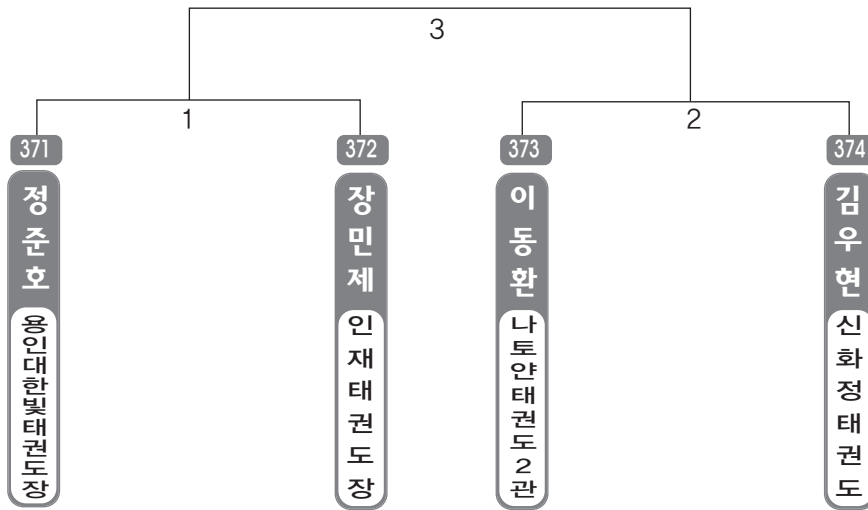

▶ B리그 초등2학년부 남자 7조(4) ◀ *코트 :

▶ B리그 초등2학년부 남자 8조(4) ◀ *코트 :

▶ B리그 초등2학년부 남자 9조(4) ◀ *코트 :

▶ **B리그 초등2학년부** 남자 10조(4) ◀ *코트 :

▶ **B리그 초등2학년부** 남자 11조(4) ◀ *코트 :

▶ **B리그 초등2학년부** 남자 12조(4) ◀ *코트 :

▶ **B리그 초등2학년부** 남자 13조(4) ◀ *코트 :

▶ **B리그 초등2학년부** 남자 14조(4) ◀ *코트 :

▶ **B리그 초등2학년부** 남자 15조(4) ◀ *코트 :

▶ **B리그 초등2학년부** 남자 16조(4) ◀ *코트 :

▶ **B리그 초등2학년부** 남자 17조(4) ◀ *코트 :

▶ **B리그 초등2학년부** 남자 18조(4) ◀ *코트 :

▶ **B리그 초등2학년부** 남자 19조(4) ◀ *코트 :

▶ **B리그 초등2학년부** 남자 20조(4) ◀ *코트 :

▶ **B리그 초등2학년부** 남자 21조(4) ◀ *코트 :

▶ **B리그 초등2학년부** 남자 22조(4) ◀ *코트 :

▶ **B리그 초등2학년부** 남자 23조(4) ◀ *코트 :

▶ **B리그 초등2학년부** 남자 24조(3) ◀ *코트 :

▶ **B리그 초등2학년부** 남자 25조(3) ◀ *코트 :