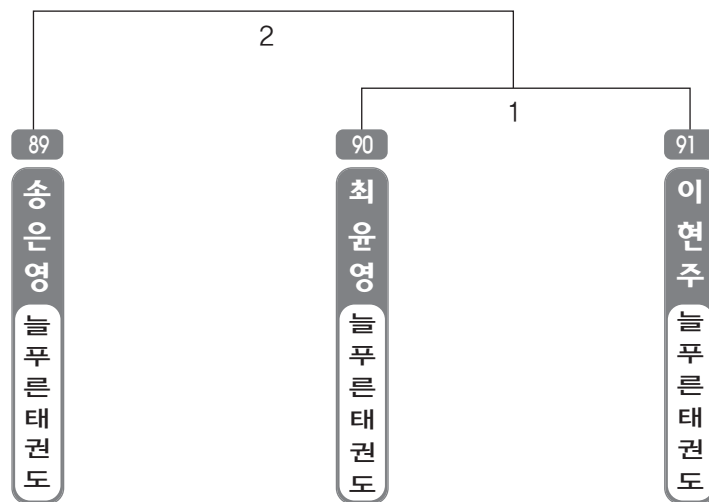

ULSAN METROPOLITAN TAEKWONDO ASSOCIATION

유 단 자

▶ 어머니유단자부 여자 1조(3) ◀ *코트 :