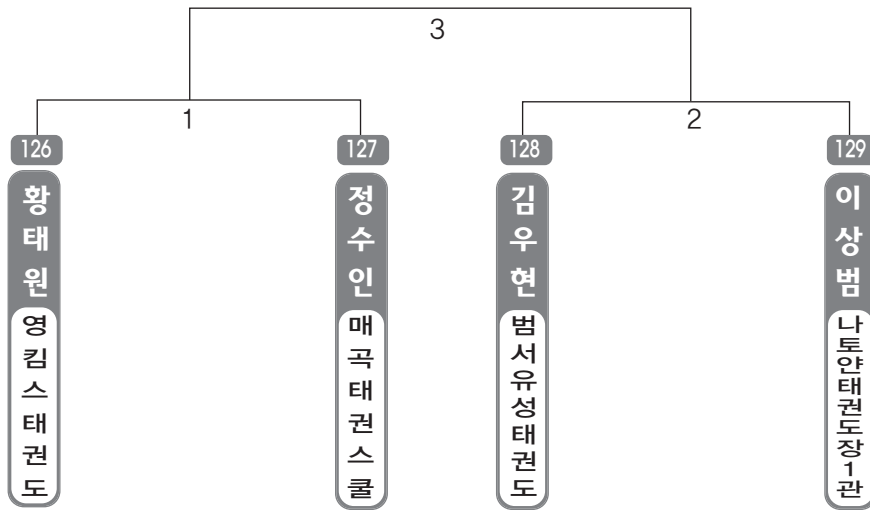

▶ **유치부** 남자 6조(3) ◀ *코트 :

▶ 유치부 남자 7조(3) ◀ *코트 :

▶ 유치부 남자 8조(3) ◀ *코트 :

▶ **유급자고학년부** 남자 1조(3) ◀ *코트 :

▶ **유급자고학년부** 남자 2조(2) ◀ *코트 :

▶ 유급자중학년부터 남자 1조(4) ◀ *코트 :

▶ 유급자중학년부터 남자 2조(4) ◀ *코트 :

▶ 유급자중학년부터 남자 3조(4) ◀ *코트 :

▶ **유급자중학년부** 남자 4조(4) ◀ *코트 :

▶ **유급자중학년부** 남자 5조(3) ◀ *코트 :

▶ **유급자중학년부** 남자 6조(3) ◀ *코트 :

▶ **유급자저학년부** 남자 1조(4) ◀ *코트 :

▶ **유급자저학년부** 남자 2조(4) ◀ *코트 :

▶ **유급자저학년부** 남자 3조(4) ◀ *코트 :

▶ **유급자저학년부** 남자 4조(4) ◀ *코트 :