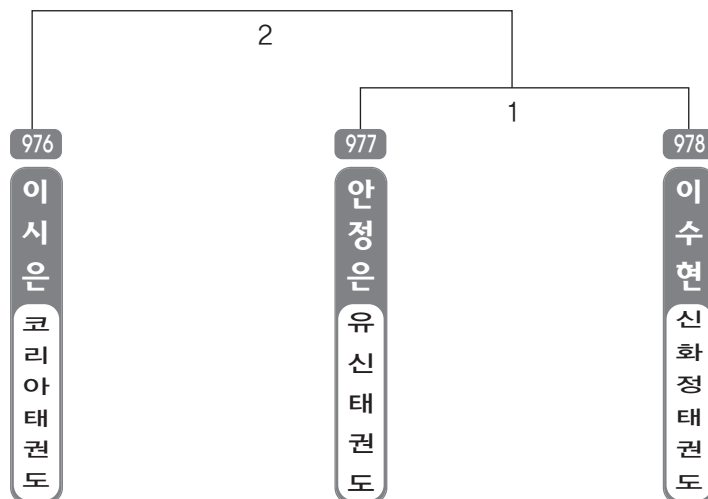

▶ B리그 중등2학년부 남자 2조(4) ◀ *코트 :

▶ B리그 중등2학년부 남자 3조(3) ◀ *코트 :

▶ **B리그 중등2학년부** 남자 4조(3) ◀ *코트 :

▶ **B리그 중등2학년부** 여자 1조(3) ◀ *코트 :

▶ **B리그 중등2학년부** 여자 2조(2) ◀ *코트 :

▶ **B리그 중등3학년부** 남자 1조(3) ◀ *코트 :

▶ **B리그 중등3학년부** 남자 2조(3) ◀ *코트 :

▶ **B리그 중등3학년부** 남자 3조(3) ◀ *코트 :

▶ **B리그 중등3학년부** 여자 1조(4) ◀ *코트 :

▶ **B리그 중등3학년부** 여자 2조(4) ◀ *코트 :

▶ **B리그 중등3학년부** 여자 3조(3) ◀ *코트 :

▶ **B리그 고등1학년부 남자 1조(4)** ◀ *코트 :

▶ **B리그 고등1학년부 남자 2조(3)** ◀ *코트 :

▶ **B리그 고등1학년부 여자 1조(4)** ◀ *코트 :

▶ **B리그 고등2학년부** 남자 1조(1) ◀ *코트 :

990
김승현
문무태권도장

▶ **B리그 고등2학년부** 여자 1조(2) ◀ *코트 :

▶ **B리그 고등3학년부 남자 1조(3)** ◀ *코트 :

▶ **B리그 고등3학년부 남자 2조(2)** ◀ *코트 :

▶ **B리그 고등3학년부 여자 1조(3)** ◀ *코트 :

▶ **B리그 일반부** 남자 1조(4) ◀ *코트 :