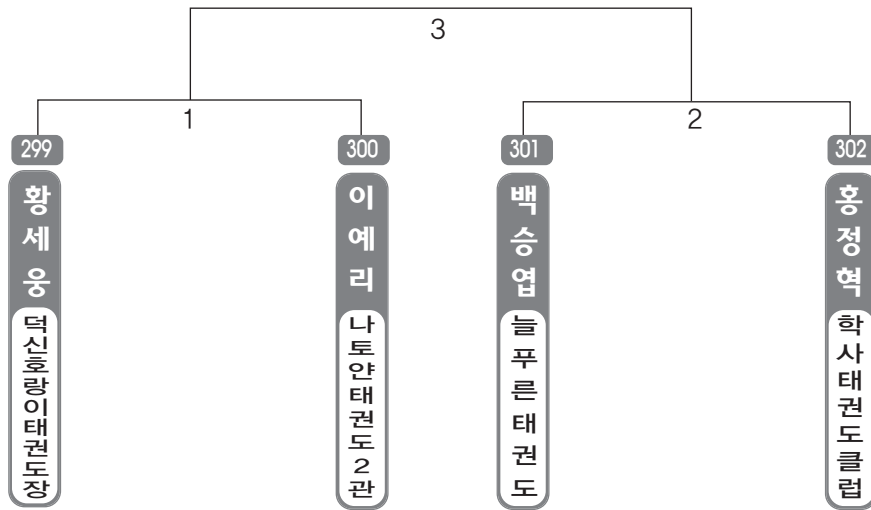

▶ **유급자저학년부** 남자 28조(4) ◀ *코트 :

▶ **유급자저학년부** 남자 29조(4) ◀ *코트 :

▶ B리그 초등1학년부 남자 1조(4) ◀ *코트 :

▶ B리그 초등1학년부 남자 2조(4) ◀ *코트 :

▶ B리그 초등1학년부 남자 3조(4) ◀ *코트 :

▶ **B리그 초등1학년부** 남자 4조(4) ◀ *코트 :

▶ **B리그 초등1학년부** 남자 5조(4) ◀ *코트 :

▶ **B리그 초등1학년부** 남자 6조(3) ◀ *코트 :

▶ **B리그 초등2학년부** 남자 1조(4) ◀ *코트 :

▶ **B리그 초등2학년부** 남자 2조(4) ◀ *코트 :

▶ **B리그 초등2학년부** 남자 3조(4) ◀ *코트 :

▶ **B리그 초등2학년부** 남자 4조(4) ◀ *코트 :

▶ **B리그 초등2학년부** 남자 5조(4) ◀ *코트 :

▶ **B리그 초등2학년부** 남자 6조(4) ◀ *코트 :