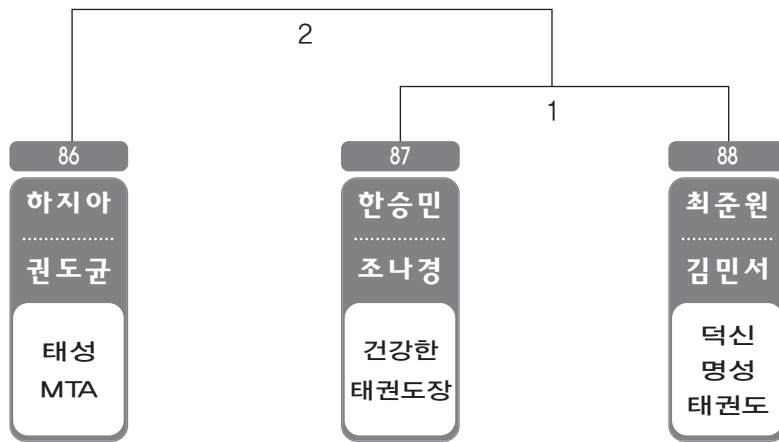

복식

▶ B리그 고등부복식 남자 1조(1) ◀ *코트 :

▶ B리그 중등부복식 남자 1조(2) ◀ *코트 :

▶ **B리그 초등저학년부복식** 남자 1조(2) ◀ *코트 :

▶ **B리그 초등중학년부복식** 남자 1조(3) ◀ *코트 :

▶ **B리그 초등중학년부복식** 남자 2조(2) ◀ *코트 :

▶ B리그 초등고학년부복식 남자 1조(4) ◀ *코트 :

▶ B리그 초등고학년부복식 남자 2조(3) ◀ *코트 :

ULSAN METROPOLITAN TAEKWONDO ASSOCIATION

유 단 자

▶ 어머니유단자부 여자 1조(3) ◀ *코트 :

▶ **유치부** 남자 1조(4) ◀ *코트 :

▶ **유치부** 남자 2조(4) ◀ *코트 :

▶ **유치부** 남자 3조(4) ◀ *코트 :

▶ **유치부** 남자 4조(4) ◀ *코트 :

▶ **유치부** 남자 5조(4) ◀ *코트 :

▶ **유치부** 남자 6조(3) ◀ *코트 :

▶ 유치부 남자 7조(3) ◀ *코트 :

▶ 유치부 남자 8조(3) ◀ *코트 :

▶ **유급자고학년부** 남자 1조(3) ◀ *코트 :

▶ **유급자고학년부** 남자 2조(2) ◀ *코트 :

▶ 유급자중학년부터 남자 1조(4) ◀ *코트 :

▶ 유급자중학년부터 남자 2조(4) ◀ *코트 :

▶ 유급자중학년부터 남자 3조(4) ◀ *코트 :