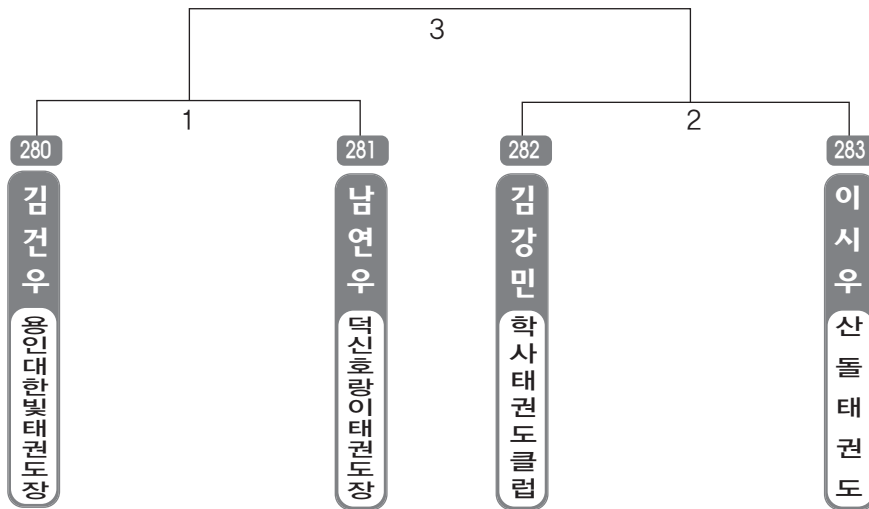

▶ 유급자저학년부 남자 20조(4) ◀ *코트 :

▶ 유급자저학년부 남자 21조(4) ◀ *코트 :

▶ 유급자저학년부 남자 22조(4) ◀ *코트 :

▶ 유급자저학년부 남자 23조(4) ◀ *코트 :

▶ 유급자저학년부 남자 24조(4) ◀ *코트 :

▶ 유급자저학년부 남자 25조(4) ◀ *코트 :

▶ 유급자저학년부 남자 26조(4) ◀ *코트 :

▶ 유급자저학년부 남자 27조(4) ◀ *코트 :

▶ **유급자저학년부** 남자 28조(4) ◀ *코트 :

▶ **유급자저학년부** 남자 29조(4) ◀ *코트 :

▶ B리그 초등1학년부 남자 1조(4) ◀ *코트 :

▶ B리그 초등1학년부 남자 2조(4) ◀ *코트 :

▶ B리그 초등1학년부 남자 3조(4) ◀ *코트 :

▶ **B리그 초등1학년부** 남자 4조(4) ◀ *코트 :

▶ **B리그 초등1학년부** 남자 5조(4) ◀ *코트 :

▶ **B리그 초등1학년부** 남자 6조(3) ◀ *코트 :

▶ **B리그 초등2학년부** 남자 1조(4) ◀ *코트 :

▶ **B리그 초등2학년부** 남자 2조(4) ◀ *코트 :

▶ **B리그 초등2학년부** 남자 3조(4) ◀ *코트 :

▶ **B리그 초등2학년부** 남자 4조(4) ◀ *코트 :

▶ **B리그 초등2학년부** 남자 5조(4) ◀ *코트 :

▶ **B리그 초등2학년부** 남자 6조(4) ◀ *코트 :