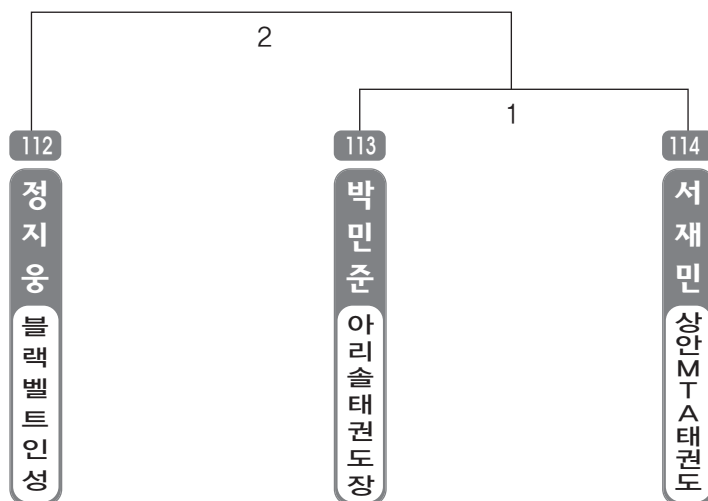

복식

▶ B리그 고등부복식 남자 1조(1) ◀ *코트 :

▶ B리그 중등부복식 남자 1조(2) ◀ *코트 :

▶ **B리그 초등저학년부복식** 남자 1조(2) ◀ *코트 :

▶ **B리그 초등중학년부복식** 남자 1조(3) ◀ *코트 :

▶ **B리그 초등중학년부복식** 남자 2조(2) ◀ *코트 :

▶ B리그 초등고학년부복식 남자 1조(4) ◀ *코트 :

▶ B리그 초등고학년부복식 남자 2조(3) ◀ *코트 :

ULSAN METROPOLITAN TAEKWONDO ASSOCIATION

유 단 자

▶ 어머니유단자부 여자 1조(3) ◀ *코트 :

▶ **유치부** 남자 1조(4) ◀ *코트 :

▶ **유치부** 남자 2조(4) ◀ *코트 :

▶ **유치부** 남자 3조(4) ◀ *코트 :

▶ **유치부** 남자 4조(4) ◀ *코트 :

▶ **유치부** 남자 5조(4) ◀ *코트 :

▶ **유치부** 남자 6조(3) ◀ *코트 :

▶ 유치부 남자 7조(3) ◀ *코트 :

▶ 유치부 남자 8조(3) ◀ *코트 :

▶ **유급자고학년부** 남자 1조(3) ◀ *코트 :

▶ **유급자고학년부** 남자 2조(2) ◀ *코트 :

▶ 유급자중학년부터 남자 1조(4) ◀ *코트 :

▶ 유급자중학년부터 남자 2조(4) ◀ *코트 :

▶ 유급자중학년부터 남자 3조(4) ◀ *코트 :