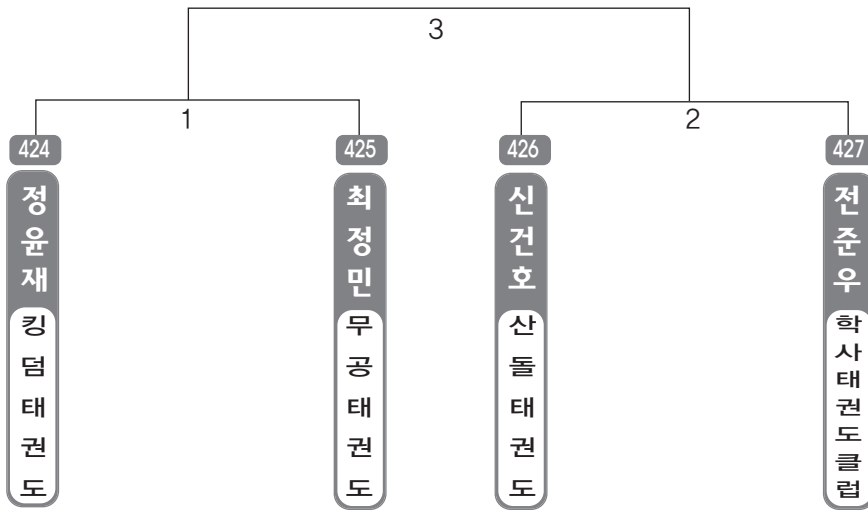

▶ **B리그 초등2학년부** 남자 26조(3) ◀ *코트 :

▶ B리그 초등3학년부 남자 1조(4) ◀ *코트 :

▶ B리그 초등3학년부 남자 2조(4) ◀ *코트 :

▶ B리그 초등3학년부 남자 3조(4) ◀ *코트 :

▶ B리그 초등3학년부 남자 4조(4) ◀ *코트 :

▶ B리그 초등3학년부 남자 5조(4) ◀ *코트 :

▶ B리그 초등3학년부 남자 6조(4) ◀ *코트 :

▶ B리그 초등3학년부 남자 7조(4) ◀ *코트 :

▶ B리그 초등3학년부 남자 8조(4) ◀ *코트 :

▶ B리그 초등3학년부 남자 9조(4) ◀ *코트 :

▶ **B리그 초등3학년부** 남자 10조(4) ◀ *코트 :

▶ **B리그 초등3학년부** 남자 11조(4) ◀ *코트 :

▶ **B리그 초등3학년부** 남자 12조(4) ◀ *코트 :

▶ **B리그 초등3학년부** 남자 13조(4) ◀ *코트 :

▶ **B리그 초등3학년부** 남자 14조(4) ◀ *코트 :

▶ **B리그 초등3학년부** 남자 15조(4) ◀ *코트 :

▶ **B리그 초등3학년부** 남자 16조(4) ◀ *코트 :

▶ **B리그 초등3학년부** 남자 17조(4) ◀ *코트 :

▶ **B리그 초등3학년부** 남자 18조(4) ◀ *코트 :

▶ **B리그 초등3학년부** 남자 19조(4) ◀ *코트 :