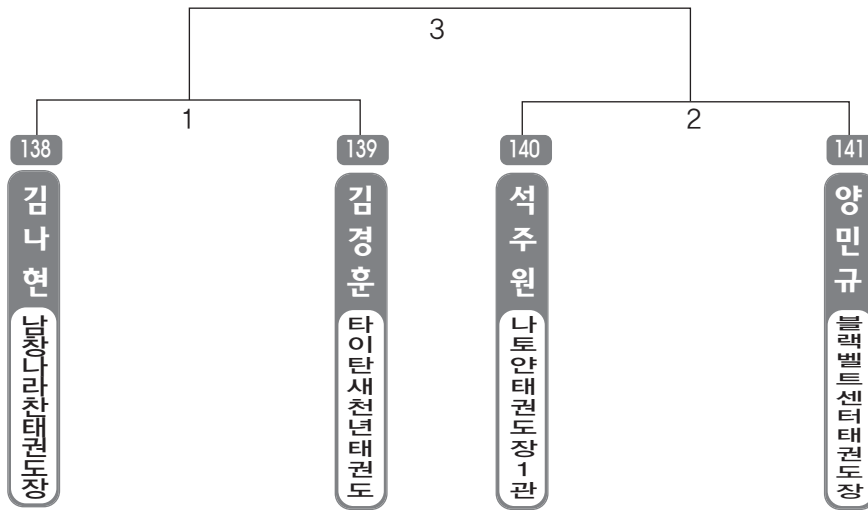

▶ **유치부** 남자 6조(3) ◀ *코트 :

▶ 유치부 남자 7조(3) ◀ *코트 :

▶ 유치부 남자 8조(3) ◀ *코트 :

▶ **유급자고학년부** 남자 1조(3) ◀ *코트 :

▶ **유급자고학년부** 남자 2조(2) ◀ *코트 :

▶ 유급자중학년부터 남자 1조(4) ◀ *코트 :

▶ 유급자중학년부터 남자 2조(4) ◀ *코트 :

▶ 유급자중학년부터 남자 3조(4) ◀ *코트 :

▶ **유급자중학년부** 남자 4조(4) ◀ *코트 :

▶ **유급자중학년부** 남자 5조(3) ◀ *코트 :

▶ **유급자중학년부** 남자 6조(3) ◀ *코트 :

▶ **유급자저학년부** 남자 1조(4) ◀ *코트 :

▶ **유급자저학년부** 남자 2조(4) ◀ *코트 :

▶ **유급자저학년부** 남자 3조(4) ◀ *코트 :

▶ **유급자저학년부** 남자 4조(4) ◀ *코트 :