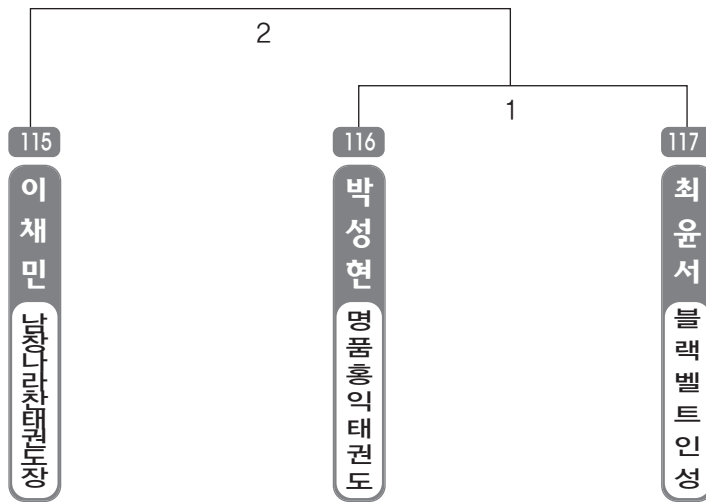

복식

▶ B리그 고등부복식 남자 1조(1) ◀ *코트 :

▶ B리그 중등부복식 남자 1조(2) ◀ *코트 :

▶ **B리그 초등저학년부복식** 남자 1조(2) ◀ *코트 :

▶ **B리그 초등중학년부복식** 남자 1조(3) ◀ *코트 :

▶ **B리그 초등중학년부복식** 남자 2조(2) ◀ *코트 :

▶ B리그 초등고학년부복식 남자 1조(4) ◀ *코트 :

▶ B리그 초등고학년부복식 남자 2조(3) ◀ *코트 :

ULSAN METROPOLITAN TAEKWONDO ASSOCIATION

유 단 자

▶ 어머니유단자부 여자 1조(3) ◀ *코트 :

▶ **유치부** 남자 1조(4) ◀ *코트 :

▶ **유치부** 남자 2조(4) ◀ *코트 :

▶ **유치부** 남자 3조(4) ◀ *코트 :

▶ **유치부** 남자 4조(4) ◀ *코트 :

▶ **유치부** 남자 5조(4) ◀ *코트 :

▶ **유치부** 남자 6조(3) ◀ *코트 :

▶ 유치부 남자 7조(3) ◀ *코트 :

▶ 유치부 남자 8조(3) ◀ *코트 :

▶ **유급자고학년부** 남자 1조(3) ◀ *코트 :

▶ **유급자고학년부** 남자 2조(2) ◀ *코트 :

▶ 유급자중학년부터 남자 1조(4) ◀ *코트 :

▶ 유급자중학년부터 남자 2조(4) ◀ *코트 :

▶ 유급자중학년부터 남자 3조(4) ◀ *코트 :