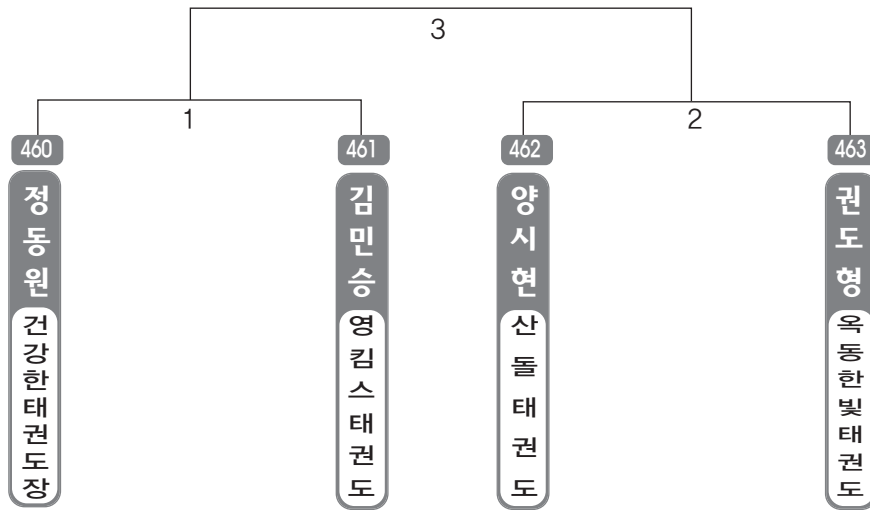

▶ B리그 초등3학년부 남자 7조(4) ◀ *코트 :

▶ B리그 초등3학년부 남자 8조(4) ◀ *코트 :

▶ B리그 초등3학년부 남자 9조(4) ◀ *코트 :

▶ **B리그 초등3학년부** 남자 10조(4) ◀ *코트 :

▶ **B리그 초등3학년부** 남자 11조(4) ◀ *코트 :

▶ **B리그 초등3학년부** 남자 12조(4) ◀ *코트 :

▶ **B리그 초등3학년부** 남자 13조(4) ◀ *코트 :

▶ **B리그 초등3학년부** 남자 14조(4) ◀ *코트 :

▶ **B리그 초등3학년부** 남자 15조(4) ◀ *코트 :

▶ **B리그 초등3학년부** 남자 16조(4) ◀ *코트 :

▶ **B리그 초등3학년부** 남자 17조(4) ◀ *코트 :

▶ **B리그 초등3학년부** 남자 18조(4) ◀ *코트 :

▶ **B리그 초등3학년부** 남자 19조(4) ◀ *코트 :

▶ **B리그 초등3학년부** 남자 20조(4) ◀ *코트 :

▶ **B리그 초등3학년부** 남자 21조(4) ◀ *코트 :

▶ **B리그 초등3학년부** 남자 22조(4) ◀ *코트 :

▶ **B리그 초등3학년부** 남자 23조(4) ◀ *코트 :

▶ **B리그 초등3학년부** 남자 24조(4) ◀ *코트 :

▶ **B리그 초등3학년부** 남자 25조(4) ◀ *코트 :