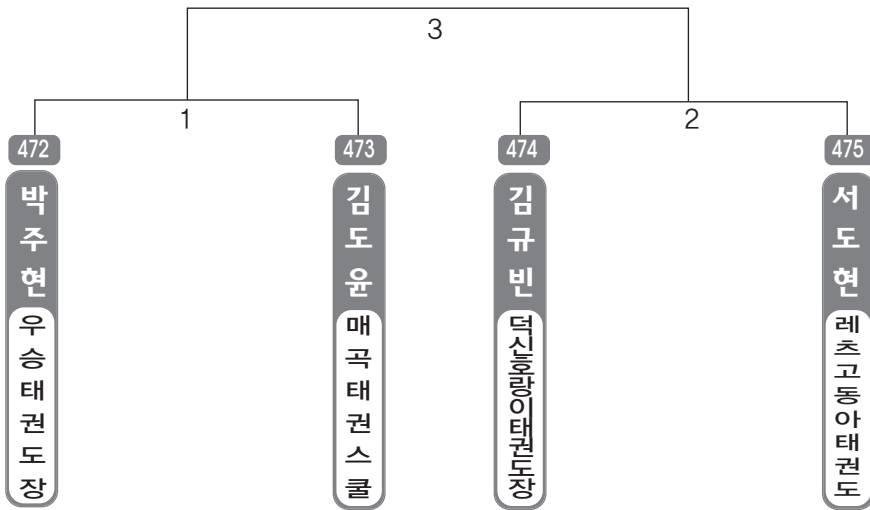

▶ B리그 초등3학년부 남자 7조(4) ◀ *코트 :

▶ B리그 초등3학년부 남자 8조(4) ◀ *코트 :

▶ B리그 초등3학년부 남자 9조(4) ◀ *코트 :

▶ **B리그 초등3학년부** 남자 10조(4) ◀ *코트 :

▶ **B리그 초등3학년부** 남자 11조(4) ◀ *코트 :

▶ **B리그 초등3학년부** 남자 12조(4) ◀ *코트 :

▶ **B리그 초등3학년부** 남자 13조(4) ◀ *코트 :

▶ **B리그 초등3학년부** 남자 14조(4) ◀ *코트 :

▶ **B리그 초등3학년부** 남자 15조(4) ◀ *코트 :

▶ **B리그 초등3학년부** 남자 16조(4) ◀ *코트 :

▶ **B리그 초등3학년부** 남자 17조(4) ◀ *코트 :

▶ **B리그 초등3학년부** 남자 18조(4) ◀ *코트 :

▶ **B리그 초등3학년부** 남자 19조(4) ◀ *코트 :

▶ **B리그 초등3학년부** 남자 20조(4) ◀ *코트 :

▶ **B리그 초등3학년부** 남자 21조(4) ◀ *코트 :

▶ **B리그 초등3학년부** 남자 22조(4) ◀ *코트 :

▶ **B리그 초등3학년부** 남자 23조(4) ◀ *코트 :

▶ **B리그 초등3학년부** 남자 24조(4) ◀ *코트 :

▶ **B리그 초등3학년부** 남자 25조(4) ◀ *코트 :