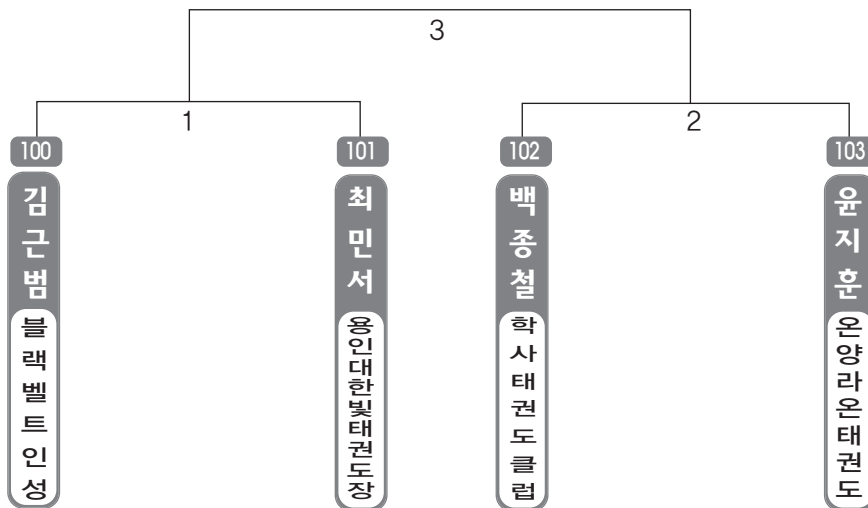

복식

▶ B리그 고등부복식 남자 1조(1) ◀ *코트 :

▶ B리그 중등부복식 남자 1조(2) ◀ *코트 :

▶ **B리그 초등저학년부복식** 남자 1조(2) ◀ *코트 :

▶ **B리그 초등중학년부복식** 남자 1조(3) ◀ *코트 :

▶ **B리그 초등중학년부복식** 남자 2조(2) ◀ *코트 :

▶ B리그 초등고학년부복식 남자 1조(4) ◀ *코트 :

▶ B리그 초등고학년부복식 남자 2조(3) ◀ *코트 :

ULSAN METROPOLITAN TAEKWONDO ASSOCIATION

유 단 자

▶ 어머니유단자부 여자 1조(3) ◀ *코트 :

▶ **유치부** 남자 1조(4) ◀ *코트 :

▶ **유치부** 남자 2조(4) ◀ *코트 :

▶ **유치부** 남자 3조(4) ◀ *코트 :

▶ **유치부** 남자 4조(4) ◀ *코트 :

▶ **유치부** 남자 5조(4) ◀ *코트 :

▶ **유치부** 남자 6조(3) ◀ *코트 :

▶ 유치부 남자 7조(3) ◀ *코트 :

▶ 유치부 남자 8조(3) ◀ *코트 :

▶ **유급자고학년부** 남자 1조(3) ◀ *코트 :

▶ **유급자고학년부** 남자 2조(2) ◀ *코트 :

▶ 유급자중학년부터 남자 1조(4) ◀ *코트 :

▶ 유급자중학년부터 남자 2조(4) ◀ *코트 :

▶ 유급자중학년부터 남자 3조(4) ◀ *코트 :