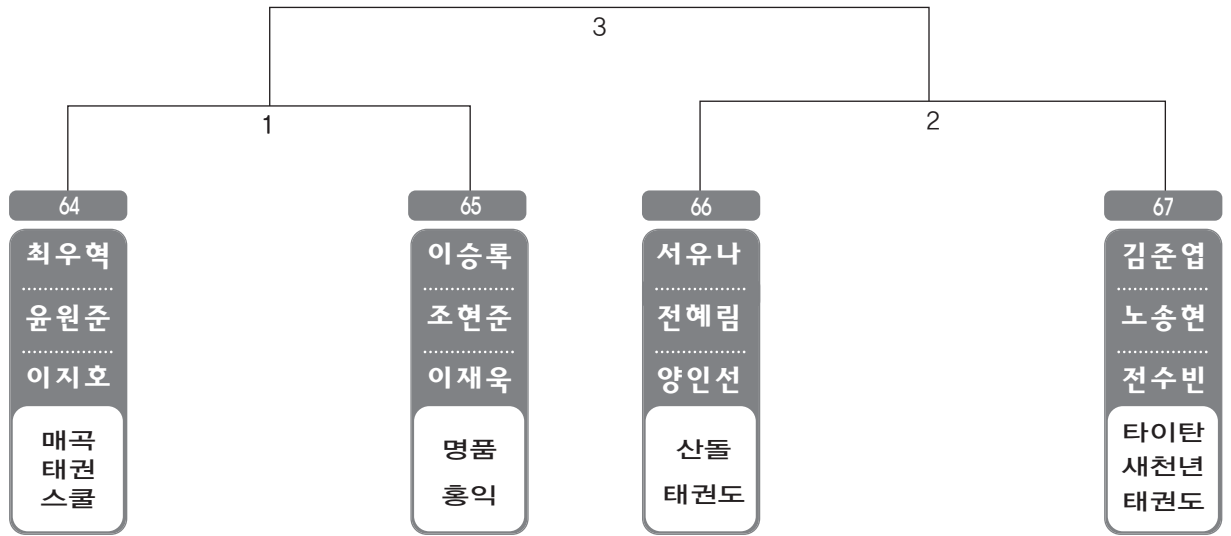

▶ B리그 초등고학년단체 남자 1조(4) ◀ *코트 :