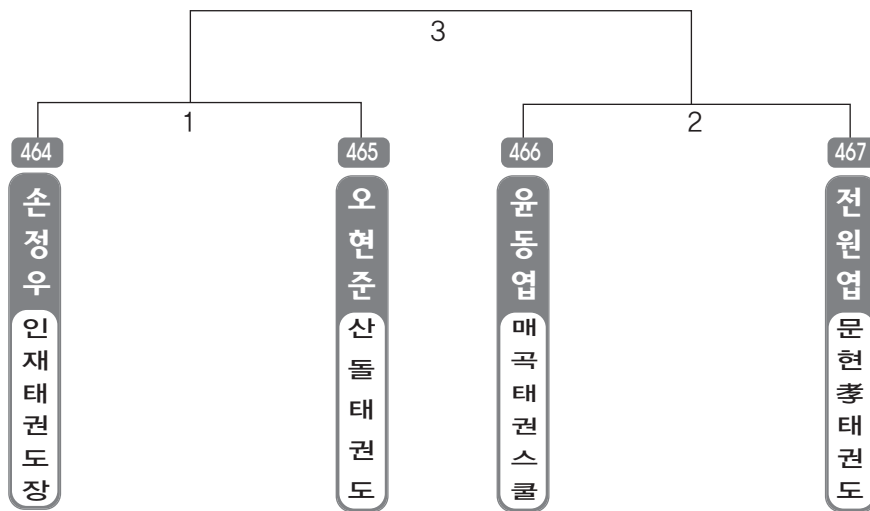

▶ B리그 초등3학년부 남자 7조(4) ◀ *코트 :

▶ B리그 초등3학년부 남자 8조(4) ◀ *코트 :

▶ B리그 초등3학년부 남자 9조(4) ◀ *코트 :

▶ **B리그 초등3학년부** 남자 10조(4) ◀ *코트 :

▶ **B리그 초등3학년부** 남자 11조(4) ◀ *코트 :

▶ **B리그 초등3학년부** 남자 12조(4) ◀ *코트 :

▶ **B리그 초등3학년부** 남자 13조(4) ◀ *코트 :

▶ **B리그 초등3학년부** 남자 14조(4) ◀ *코트 :

▶ **B리그 초등3학년부** 남자 15조(4) ◀ *코트 :

▶ **B리그 초등3학년부** 남자 16조(4) ◀ *코트 :

▶ **B리그 초등3학년부** 남자 17조(4) ◀ *코트 :

▶ **B리그 초등3학년부** 남자 18조(4) ◀ *코트 :

▶ **B리그 초등3학년부** 남자 19조(4) ◀ *코트 :

▶ **B리그 초등3학년부** 남자 20조(4) ◀ *코트 :

▶ **B리그 초등3학년부** 남자 21조(4) ◀ *코트 :

▶ **B리그 초등3학년부** 남자 22조(4) ◀ *코트 :

▶ **B리그 초등3학년부** 남자 23조(4) ◀ *코트 :

▶ **B리그 초등3학년부** 남자 24조(4) ◀ *코트 :

▶ **B리그 초등3학년부** 남자 25조(4) ◀ *코트 :