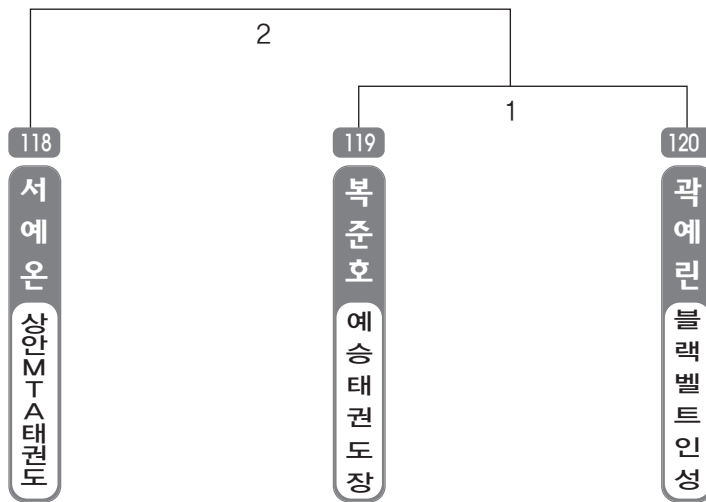

▶ **유치부** 남자 6조(3) ◀ *코트 :

▶ 유치부 남자 7조(3) ◀ *코트 :

▶ 유치부 남자 8조(3) ◀ *코트 :

▶ **유급자고학년부** 남자 1조(3) ◀ *코트 :

▶ **유급자고학년부** 남자 2조(2) ◀ *코트 :

▶ 유급자중학년부터 남자 1조(4) ◀ *코트 :

▶ 유급자중학년부터 남자 2조(4) ◀ *코트 :

▶ 유급자중학년부터 남자 3조(4) ◀ *코트 :

▶ **유급자중학년부** 남자 4조(4) ◀ *코트 :

▶ **유급자중학년부** 남자 5조(3) ◀ *코트 :

▶ **유급자중학년부** 남자 6조(3) ◀ *코트 :

▶ **유급자저학년부** 남자 1조(4) ◀ *코트 :

▶ **유급자저학년부** 남자 2조(4) ◀ *코트 :

▶ **유급자저학년부** 남자 3조(4) ◀ *코트 :

▶ **유급자저학년부** 남자 4조(4) ◀ *코트 :