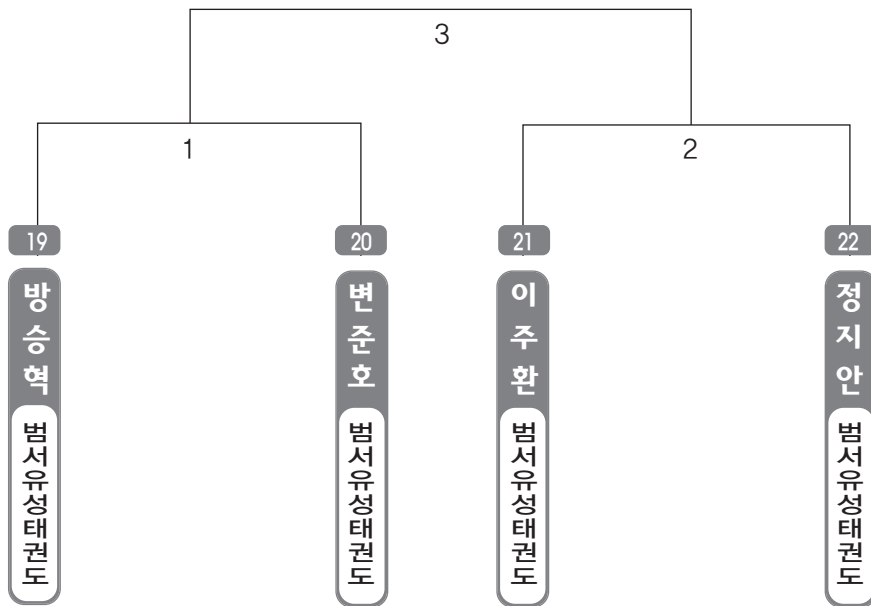

▶ A리그 초등중학년부 여자 1조(1) ◀ *코트 :

▶ A리그 초등고학년부 남자 1조(4) ◀ *코트 :