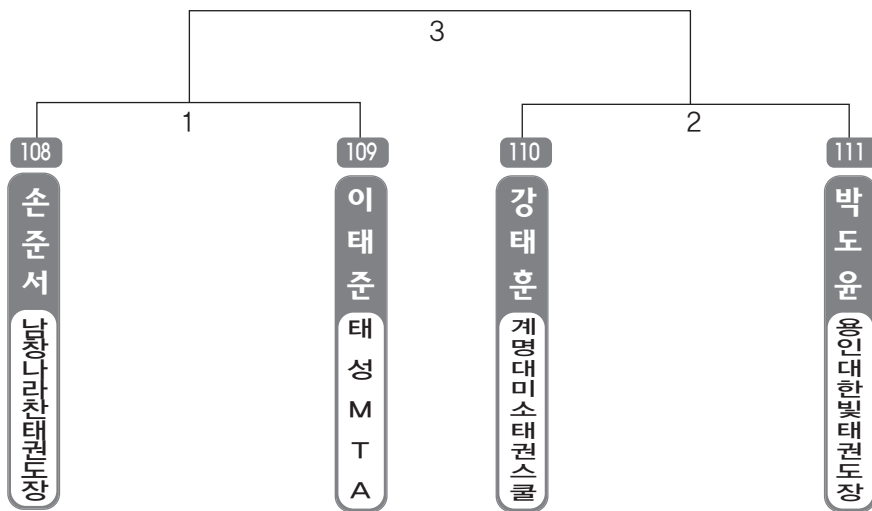

복식

▶ B리그 고등부복식 남자 1조(1) ◀ *코트 :

▶ B리그 중등부복식 남자 1조(2) ◀ *코트 :

▶ **B리그 초등저학년부복식** 남자 1조(2) ◀ *코트 :

▶ **B리그 초등중학년부복식** 남자 1조(3) ◀ *코트 :

▶ **B리그 초등중학년부복식** 남자 2조(2) ◀ *코트 :

▶ B리그 초등고학년부복식 남자 1조(4) ◀ *코트 :

▶ B리그 초등고학년부복식 남자 2조(3) ◀ *코트 :

ULSAN METROPOLITAN TAEKWONDO ASSOCIATION

유 단 자

▶ 어머니유단자부 여자 1조(3) ◀ *코트 :

▶ **유치부** 남자 1조(4) ◀ *코트 :

▶ **유치부** 남자 2조(4) ◀ *코트 :

▶ **유치부** 남자 3조(4) ◀ *코트 :

▶ **유치부** 남자 4조(4) ◀ *코트 :

▶ **유치부** 남자 5조(4) ◀ *코트 :

▶ **유치부** 남자 6조(3) ◀ *코트 :

▶ 유치부 남자 7조(3) ◀ *코트 :

▶ 유치부 남자 8조(3) ◀ *코트 :

▶ **유급자고학년부** 남자 1조(3) ◀ *코트 :

▶ **유급자고학년부** 남자 2조(2) ◀ *코트 :

▶ 유급자중학년부터 남자 1조(4) ◀ *코트 :

▶ 유급자중학년부터 남자 2조(4) ◀ *코트 :

▶ 유급자중학년부터 남자 3조(4) ◀ *코트 :