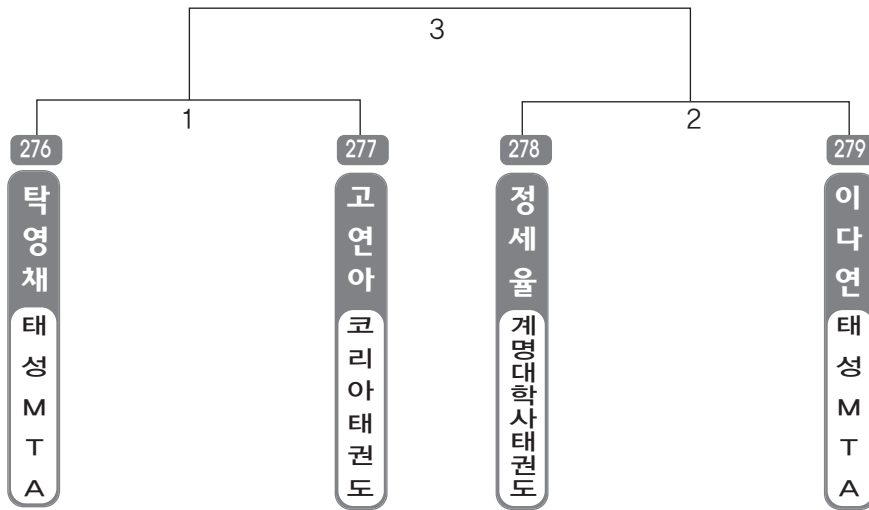

▶ 유급자저학년부 남자 20조(4) ◀ *코트 :

▶ 유급자저학년부 남자 21조(4) ◀ *코트 :

▶ 유급자저학년부 남자 22조(4) ◀ *코트 :

▶ 유급자저학년부 남자 23조(4) ◀ *코트 :

▶ 유급자저학년부 남자 24조(4) ◀ *코트 :

▶ 유급자저학년부 남자 25조(4) ◀ *코트 :

▶ 유급자저학년부 남자 26조(4) ◀ *코트 :

▶ 유급자저학년부 남자 27조(4) ◀ *코트 :

▶ **유급자저학년부** 남자 28조(4) ◀ *코트 :

▶ **유급자저학년부** 남자 29조(4) ◀ *코트 :

▶ B리그 초등1학년부 남자 1조(4) ◀ *코트 :

▶ B리그 초등1학년부 남자 2조(4) ◀ *코트 :

▶ B리그 초등1학년부 남자 3조(4) ◀ *코트 :

▶ **B리그 초등1학년부** 남자 4조(4) ◀ *코트 :

▶ **B리그 초등1학년부** 남자 5조(4) ◀ *코트 :

▶ **B리그 초등1학년부** 남자 6조(3) ◀ *코트 :

▶ **B리그 초등2학년부** 남자 1조(4) ◀ *코트 :

▶ **B리그 초등2학년부** 남자 2조(4) ◀ *코트 :

▶ **B리그 초등2학년부** 남자 3조(4) ◀ *코트 :

▶ **B리그 초등2학년부** 남자 4조(4) ◀ *코트 :

▶ **B리그 초등2학년부** 남자 5조(4) ◀ *코트 :

▶ **B리그 초등2학년부** 남자 6조(4) ◀ *코트 :