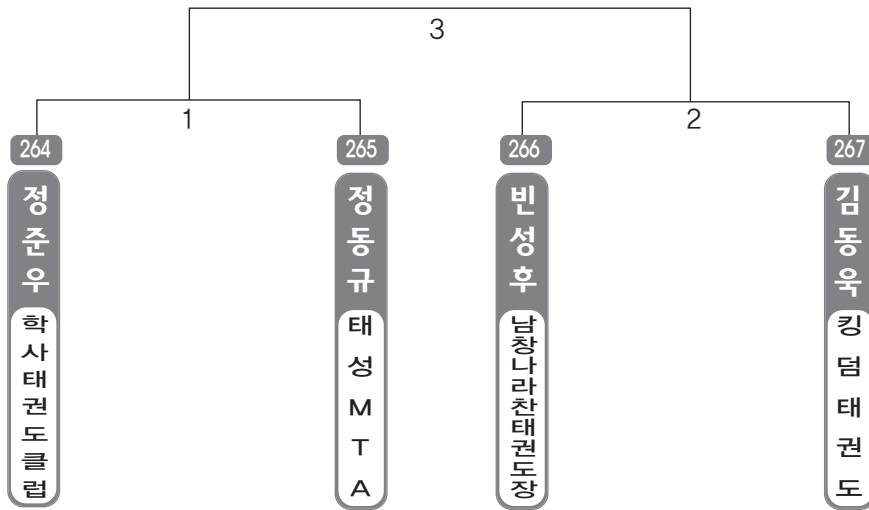

▶ 유급자저학년부 남자 12조(4) ◀ *코트 :

▶ 유급자저학년부 남자 13조(4) ◀ *코트 :

▶ 유급자저학년부 남자 14조(4) ◀ *코트 :

▶ 유급자저학년부 남자 15조(4) ◀ *코트 :

▶ 유급자저학년부 남자 16조(4) ◀ *코트 :

▶ 유급자저학년부 남자 17조(4) ◀ *코트 :

▶ 유급자저학년부 남자 18조(4) ◀ *코트 :

▶ 유급자저학년부 남자 19조(4) ◀ *코트 :

▶ 유급자저학년부 남자 20조(4) ◀ *코트 :

▶ 유급자저학년부 남자 21조(4) ◀ *코트 :

▶ 유급자저학년부 남자 22조(4) ◀ *코트 :

▶ 유급자저학년부 남자 23조(4) ◀ *코트 :

▶ 유급자저학년부 남자 24조(4) ◀ *코트 :

▶ 유급자저학년부 남자 25조(4) ◀ *코트 :

▶ 유급자저학년부 남자 26조(4) ◀ *코트 :

▶ 유급자저학년부 남자 27조(4) ◀ *코트 :

▶ **유급자저학년부** 남자 28조(4) ◀ *코트 :

▶ **유급자저학년부** 남자 29조(4) ◀ *코트 :

▶ B리그 초등1학년부 남자 1조(4) ◀ *코트 :

▶ B리그 초등1학년부 남자 2조(4) ◀ *코트 :

▶ B리그 초등1학년부 남자 3조(4) ◀ *코트 :

▶ **B리그 초등1학년부** 남자 4조(4) ◀ *코트 :

▶ **B리그 초등1학년부** 남자 5조(4) ◀ *코트 :