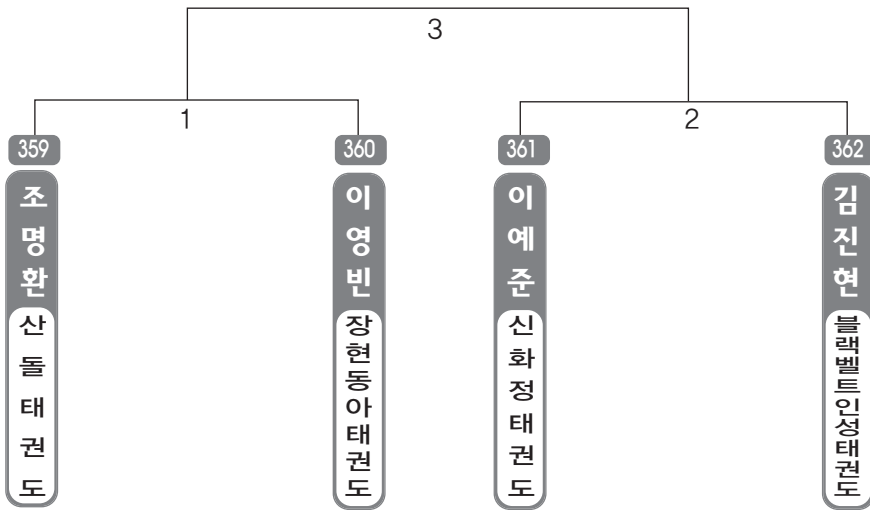

▶ B리그 초등2학년부 남자 7조(4) ◀ *코트 :

▶ B리그 초등2학년부 남자 8조(4) ◀ *코트 :

▶ B리그 초등2학년부 남자 9조(4) ◀ *코트 :

▶ **B리그 초등2학년부** 남자 10조(4) ◀ *코트 :

▶ **B리그 초등2학년부** 남자 11조(4) ◀ *코트 :

▶ **B리그 초등2학년부** 남자 12조(4) ◀ *코트 :

▶ **B리그 초등2학년부** 남자 13조(4) ◀ *코트 :

▶ **B리그 초등2학년부** 남자 14조(4) ◀ *코트 :

▶ **B리그 초등2학년부** 남자 15조(4) ◀ *코트 :

▶ **B리그 초등2학년부** 남자 16조(4) ◀ *코트 :

▶ **B리그 초등2학년부** 남자 17조(4) ◀ *코트 :

▶ **B리그 초등2학년부** 남자 18조(4) ◀ *코트 :

▶ **B리그 초등2학년부** 남자 19조(4) ◀ *코트 :

▶ **B리그 초등2학년부** 남자 20조(4) ◀ *코트 :

▶ **B리그 초등2학년부** 남자 21조(4) ◀ *코트 :

▶ **B리그 초등2학년부** 남자 22조(4) ◀ *코트 :

▶ **B리그 초등2학년부** 남자 23조(4) ◀ *코트 :

▶ **B리그 초등2학년부** 남자 24조(3) ◀ *코트 :

▶ **B리그 초등2학년부** 남자 25조(3) ◀ *코트 :