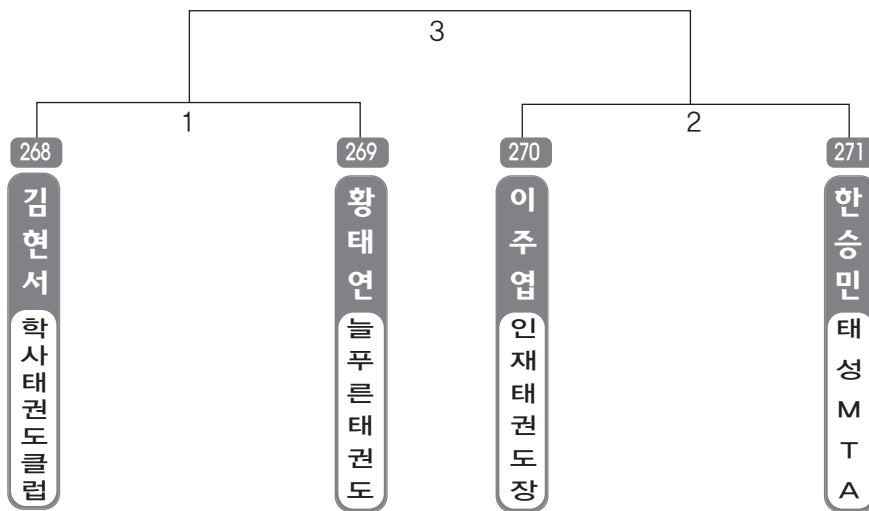

▶ 유급자저학년부 남자 20조(4) ◀ *코트 :

▶ 유급자저학년부 남자 21조(4) ◀ *코트 :

▶ 유급자저학년부 남자 22조(4) ◀ *코트 :

▶ 유급자저학년부 남자 23조(4) ◀ *코트 :

▶ 유급자저학년부 남자 24조(4) ◀ *코트 :

▶ 유급자저학년부 남자 25조(4) ◀ *코트 :

▶ 유급자저학년부 남자 26조(4) ◀ *코트 :

▶ 유급자저학년부 남자 27조(4) ◀ *코트 :

▶ **유급자저학년부** 남자 28조(4) ◀ *코트 :

▶ **유급자저학년부** 남자 29조(4) ◀ *코트 :

▶ B리그 초등1학년부 남자 1조(4) ◀ *코트 :

▶ B리그 초등1학년부 남자 2조(4) ◀ *코트 :

▶ B리그 초등1학년부 남자 3조(4) ◀ *코트 :

▶ **B리그 초등1학년부** 남자 4조(4) ◀ *코트 :

▶ **B리그 초등1학년부** 남자 5조(4) ◀ *코트 :

▶ **B리그 초등1학년부** 남자 6조(3) ◀ *코트 :

▶ **B리그 초등2학년부** 남자 1조(4) ◀ *코트 :

▶ **B리그 초등2학년부** 남자 2조(4) ◀ *코트 :

▶ **B리그 초등2학년부** 남자 3조(4) ◀ *코트 :

▶ **B리그 초등2학년부** 남자 4조(4) ◀ *코트 :

▶ **B리그 초등2학년부** 남자 5조(4) ◀ *코트 :

▶ **B리그 초등2학년부** 남자 6조(4) ◀ *코트 :