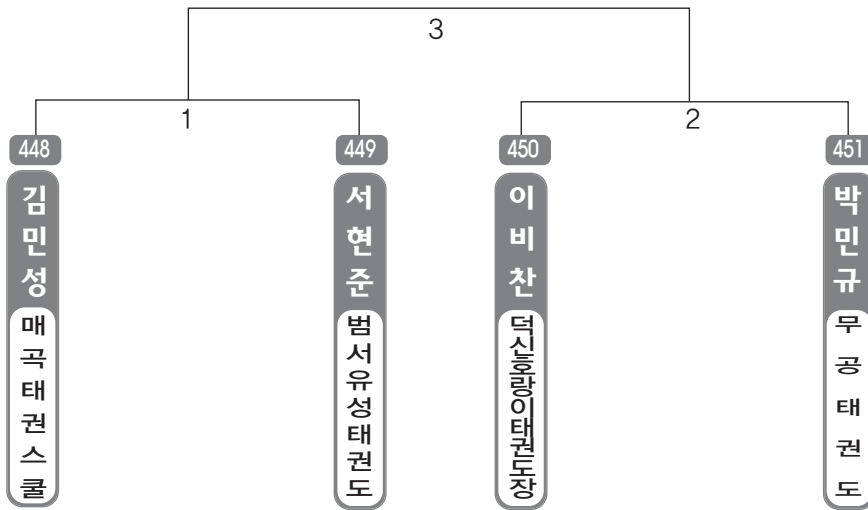

▶ **B리그 초등2학년부** 남자 26조(3) ◀ *코트 :

▶ B리그 초등3학년부 남자 1조(4) ◀ *코트 :

▶ B리그 초등3학년부 남자 2조(4) ◀ *코트 :

▶ B리그 초등3학년부 남자 3조(4) ◀ *코트 :

▶ B리그 초등3학년부 남자 4조(4) ◀ *코트 :

▶ B리그 초등3학년부 남자 5조(4) ◀ *코트 :

▶ B리그 초등3학년부 남자 6조(4) ◀ *코트 :

▶ B리그 초등3학년부 남자 7조(4) ◀ *코트 :

▶ B리그 초등3학년부 남자 8조(4) ◀ *코트 :

▶ B리그 초등3학년부 남자 9조(4) ◀ *코트 :

▶ **B리그 초등3학년부** 남자 10조(4) ◀ *코트 :

▶ **B리그 초등3학년부** 남자 11조(4) ◀ *코트 :

▶ **B리그 초등3학년부** 남자 12조(4) ◀ *코트 :

▶ **B리그 초등3학년부** 남자 13조(4) ◀ *코트 :

▶ **B리그 초등3학년부** 남자 14조(4) ◀ *코트 :

▶ **B리그 초등3학년부** 남자 15조(4) ◀ *코트 :

▶ **B리그 초등3학년부** 남자 16조(4) ◀ *코트 :

▶ **B리그 초등3학년부** 남자 17조(4) ◀ *코트 :

▶ **B리그 초등3학년부** 남자 18조(4) ◀ *코트 :

▶ **B리그 초등3학년부** 남자 19조(4) ◀ *코트 :