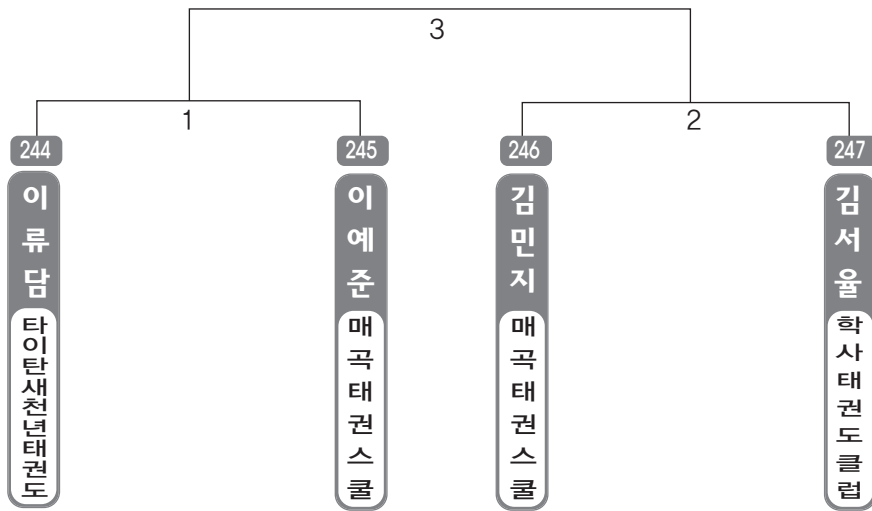

▶ 유급자저학년부 남자 12조(4) ◀ *코트 :

▶ 유급자저학년부 남자 13조(4) ◀ *코트 :

▶ 유급자저학년부 남자 14조(4) ◀ *코트 :

▶ 유급자저학년부 남자 15조(4) ◀ *코트 :

▶ 유급자저학년부 남자 16조(4) ◀ *코트 :

▶ 유급자저학년부 남자 17조(4) ◀ *코트 :

▶ 유급자저학년부 남자 18조(4) ◀ *코트 :

▶ 유급자저학년부 남자 19조(4) ◀ *코트 :

▶ 유급자저학년부 남자 20조(4) ◀ *코트 :

▶ 유급자저학년부 남자 21조(4) ◀ *코트 :

▶ 유급자저학년부 남자 22조(4) ◀ *코트 :

▶ 유급자저학년부 남자 23조(4) ◀ *코트 :

▶ 유급자저학년부 남자 24조(4) ◀ *코트 :

▶ 유급자저학년부 남자 25조(4) ◀ *코트 :

▶ 유급자저학년부 남자 26조(4) ◀ *코트 :

▶ 유급자저학년부 남자 27조(4) ◀ *코트 :

▶ **유급자저학년부** 남자 28조(4) ◀ *코트 :

▶ **유급자저학년부** 남자 29조(4) ◀ *코트 :

▶ B리그 초등1학년부 남자 1조(4) ◀ *코트 :

▶ B리그 초등1학년부 남자 2조(4) ◀ *코트 :

▶ B리그 초등1학년부 남자 3조(4) ◀ *코트 :

▶ **B리그 초등1학년부** 남자 4조(4) ◀ *코트 :

▶ **B리그 초등1학년부** 남자 5조(4) ◀ *코트 :