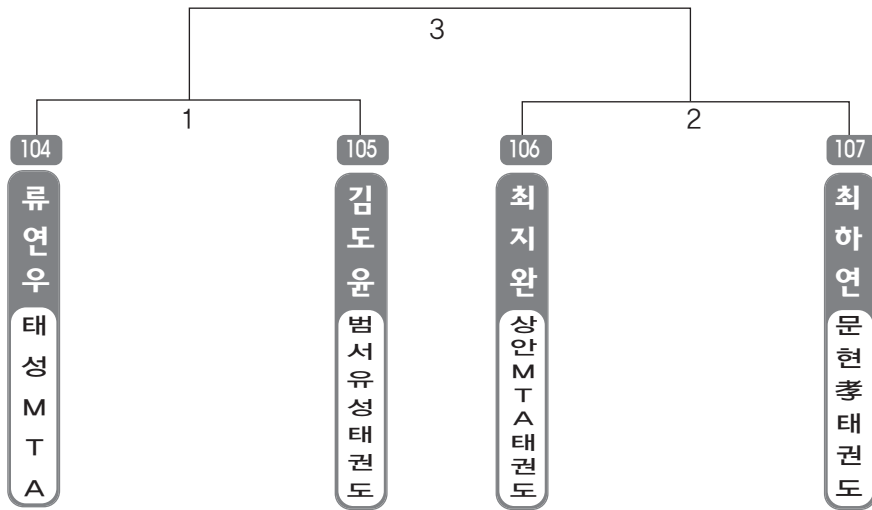

복식

▶ B리그 고등부복식 남자 1조(1) ◀ *코트 :

▶ B리그 중등부복식 남자 1조(2) ◀ *코트 :

▶ **B리그 초등저학년부복식** 남자 1조(2) ◀ *코트 :

▶ **B리그 초등중학년부복식** 남자 1조(3) ◀ *코트 :

▶ **B리그 초등중학년부복식** 남자 2조(2) ◀ *코트 :

▶ B리그 초등고학년부복식 남자 1조(4) ◀ *코트 :

▶ B리그 초등고학년부복식 남자 2조(3) ◀ *코트 :

ULSAN METROPOLITAN TAEKWONDO ASSOCIATION

유 단 자

▶ 어머니유단자부 여자 1조(3) ◀ *코트 :

▶ **유치부** 남자 1조(4) ◀ *코트 :

▶ **유치부** 남자 2조(4) ◀ *코트 :

▶ **유치부** 남자 3조(4) ◀ *코트 :

▶ **유치부** 남자 4조(4) ◀ *코트 :

▶ **유치부** 남자 5조(4) ◀ *코트 :

▶ **유치부** 남자 6조(3) ◀ *코트 :

▶ 유치부 남자 7조(3) ◀ *코트 :

▶ 유치부 남자 8조(3) ◀ *코트 :

▶ **유급자고학년부** 남자 1조(3) ◀ *코트 :

▶ **유급자고학년부** 남자 2조(2) ◀ *코트 :

▶ 유급자중학년부터 남자 1조(4) ◀ *코트 :

▶ 유급자중학년부터 남자 2조(4) ◀ *코트 :

▶ 유급자중학년부터 남자 3조(4) ◀ *코트 :