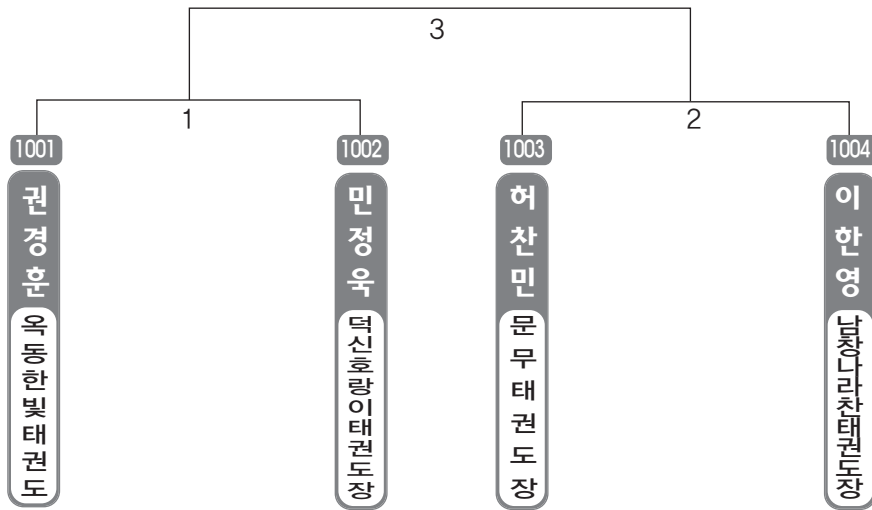

▶ **B리그 중등3학년부** 남자 3조(3) ◀ *코트 :

▶ **B리그 중등3학년부** 여자 1조(4) ◀ *코트 :

▶ **B리그 중등3학년부** 여자 2조(4) ◀ *코트 :

▶ **B리그 중등3학년부** 여자 3조(3) ◀ *코트 :

▶ **B리그 고등1학년부 남자 1조(4)** ◀ *코트 :

▶ **B리그 고등1학년부 남자 2조(3)** ◀ *코트 :

▶ **B리그 고등1학년부 여자 1조(4)** ◀ *코트 :

▶ **B리그 고등2학년부** 남자 1조(1) ◀ *코트 :

990
김승현
문무태권도장

▶ **B리그 고등2학년부** 여자 1조(2) ◀ *코트 :

▶ **B리그 고등3학년부 남자 1조(3)** ◀ *코트 :

▶ **B리그 고등3학년부 남자 2조(2)** ◀ *코트 :

▶ **B리그 고등3학년부 여자 1조(3)** ◀ *코트 :

▶ **B리그 일반부** 남자 1조(4) ◀ *코트 :