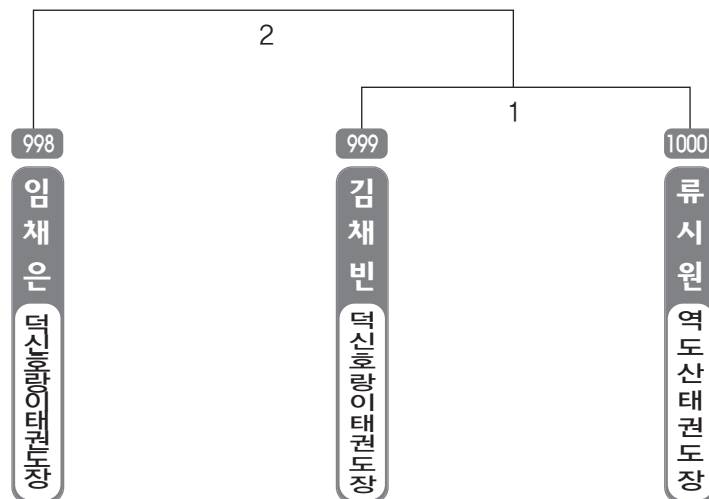

▶ **B리그 중등3학년부** 남자 3조(3) ◀ *코트 :

▶ **B리그 중등3학년부** 여자 1조(4) ◀ *코트 :

▶ **B리그 중등3학년부** 여자 2조(4) ◀ *코트 :

▶ **B리그 중등3학년부** 여자 3조(3) ◀ *코트 :

▶ **B리그 고등1학년부 남자 1조(4)** ◀ *코트 :

▶ **B리그 고등1학년부 남자 2조(3)** ◀ *코트 :

▶ **B리그 고등1학년부 여자 1조(4)** ◀ *코트 :

▶ **B리그 고등2학년부** 남자 1조(1) ◀ *코트 :

990
김승현
문무태권도장

▶ **B리그 고등2학년부** 여자 1조(2) ◀ *코트 :

▶ **B리그 고등3학년부 남자 1조(3)** ◀ *코트 :

▶ **B리그 고등3학년부 남자 2조(2)** ◀ *코트 :

▶ **B리그 고등3학년부 여자 1조(3)** ◀ *코트 :

▶ **B리그 일반부** 남자 1조(4) ◀ *코트 :