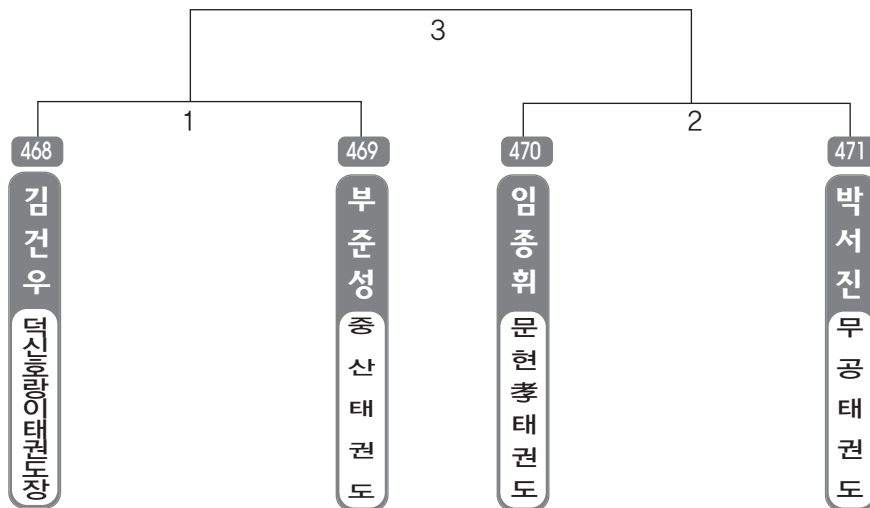

▶ B리그 초등3학년부 남자 7조(4) ◀ *코트 :

▶ B리그 초등3학년부 남자 8조(4) ◀ *코트 :

▶ B리그 초등3학년부 남자 9조(4) ◀ *코트 :

▶ **B리그 초등3학년부** 남자 10조(4) ◀ *코트 :

▶ **B리그 초등3학년부** 남자 11조(4) ◀ *코트 :

▶ **B리그 초등3학년부** 남자 12조(4) ◀ *코트 :

▶ **B리그 초등3학년부** 남자 13조(4) ◀ *코트 :

▶ **B리그 초등3학년부** 남자 14조(4) ◀ *코트 :

▶ **B리그 초등3학년부** 남자 15조(4) ◀ *코트 :

▶ **B리그 초등3학년부** 남자 16조(4) ◀ *코트 :

▶ **B리그 초등3학년부** 남자 17조(4) ◀ *코트 :

▶ **B리그 초등3학년부** 남자 18조(4) ◀ *코트 :

▶ **B리그 초등3학년부** 남자 19조(4) ◀ *코트 :

▶ **B리그 초등3학년부** 남자 20조(4) ◀ *코트 :

▶ **B리그 초등3학년부** 남자 21조(4) ◀ *코트 :

▶ **B리그 초등3학년부** 남자 22조(4) ◀ *코트 :

▶ **B리그 초등3학년부** 남자 23조(4) ◀ *코트 :

▶ **B리그 초등3학년부** 남자 24조(4) ◀ *코트 :

▶ **B리그 초등3학년부** 남자 25조(4) ◀ *코트 :