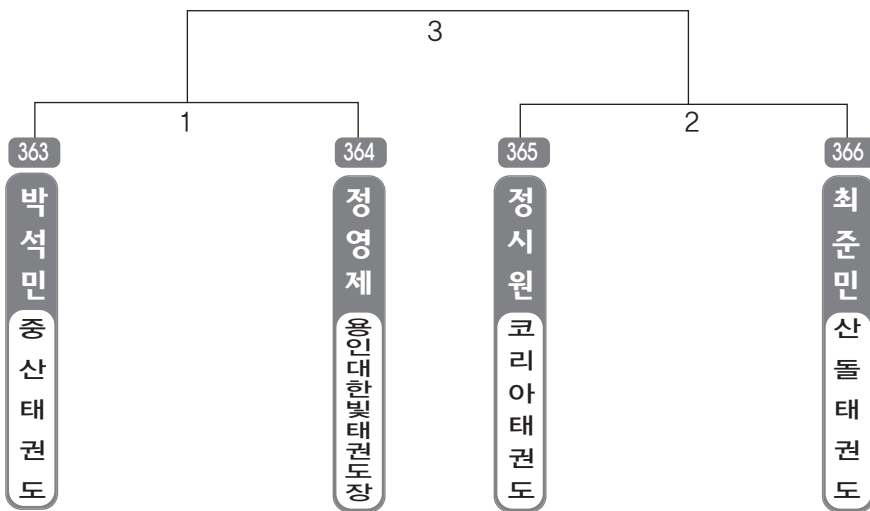

▶ B리그 초등2학년부 남자 7조(4) ◀ *코트 :

▶ B리그 초등2학년부 남자 8조(4) ◀ *코트 :

▶ B리그 초등2학년부 남자 9조(4) ◀ *코트 :

▶ **B리그 초등2학년부** 남자 10조(4) ◀ *코트 :

▶ **B리그 초등2학년부** 남자 11조(4) ◀ *코트 :

▶ **B리그 초등2학년부** 남자 12조(4) ◀ *코트 :

▶ **B리그 초등2학년부** 남자 13조(4) ◀ *코트 :

▶ **B리그 초등2학년부** 남자 14조(4) ◀ *코트 :

▶ **B리그 초등2학년부** 남자 15조(4) ◀ *코트 :

▶ **B리그 초등2학년부** 남자 16조(4) ◀ *코트 :

▶ **B리그 초등2학년부** 남자 17조(4) ◀ *코트 :

▶ **B리그 초등2학년부** 남자 18조(4) ◀ *코트 :

▶ **B리그 초등2학년부** 남자 19조(4) ◀ *코트 :

▶ **B리그 초등2학년부** 남자 20조(4) ◀ *코트 :

▶ **B리그 초등2학년부** 남자 21조(4) ◀ *코트 :

▶ **B리그 초등2학년부** 남자 22조(4) ◀ *코트 :

▶ **B리그 초등2학년부** 남자 23조(4) ◀ *코트 :

▶ **B리그 초등2학년부** 남자 24조(3) ◀ *코트 :

▶ **B리그 초등2학년부** 남자 25조(3) ◀ *코트 :