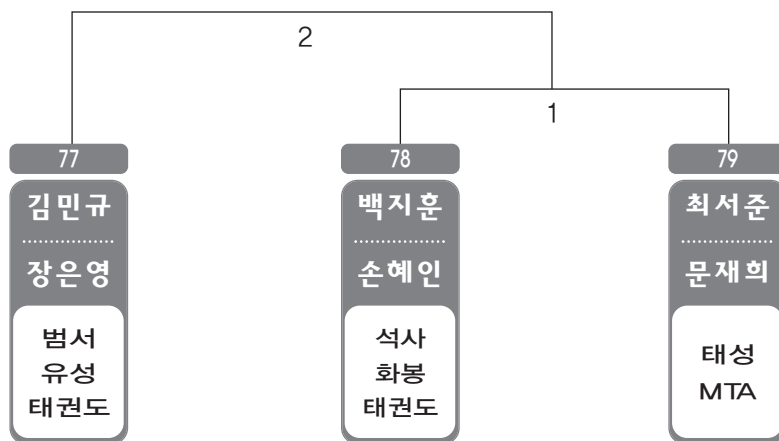

복식

▶ B리그 고등부복식 남자 1조(1) ◀ *코트 :

▶ B리그 중등부복식 남자 1조(2) ◀ *코트 :

▶ **B리그 초등저학년부복식** 남자 1조(2) ◀ *코트 :

▶ **B리그 초등중학년부복식** 남자 1조(3) ◀ *코트 :

▶ **B리그 초등중학년부복식** 남자 2조(2) ◀ *코트 :

▶ B리그 초등고학년부복식 남자 1조(4) ◀ *코트 :

▶ B리그 초등고학년부복식 남자 2조(3) ◀ *코트 :

ULSAN METROPOLITAN TAEKWONDO ASSOCIATION

유 단 자

▶ 어머니유단자부 여자 1조(3) ◀ *코트 :

▶ **유치부** 남자 1조(4) ◀ *코트 :

▶ **유치부** 남자 2조(4) ◀ *코트 :

▶ **유치부** 남자 3조(4) ◀ *코트 :

▶ **유치부** 남자 4조(4) ◀ *코트 :

▶ **유치부** 남자 5조(4) ◀ *코트 :

▶ **유치부** 남자 6조(3) ◀ *코트 :

▶ 유치부 남자 7조(3) ◀ *코트 :

▶ 유치부 남자 8조(3) ◀ *코트 :

▶ **유급자고학년부** 남자 1조(3) ◀ *코트 :

▶ **유급자고학년부** 남자 2조(2) ◀ *코트 :

▶ 유급자중학년부터 남자 1조(4) ◀ *코트 :

▶ 유급자중학년부터 남자 2조(4) ◀ *코트 :

▶ 유급자중학년부터 남자 3조(4) ◀ *코트 :