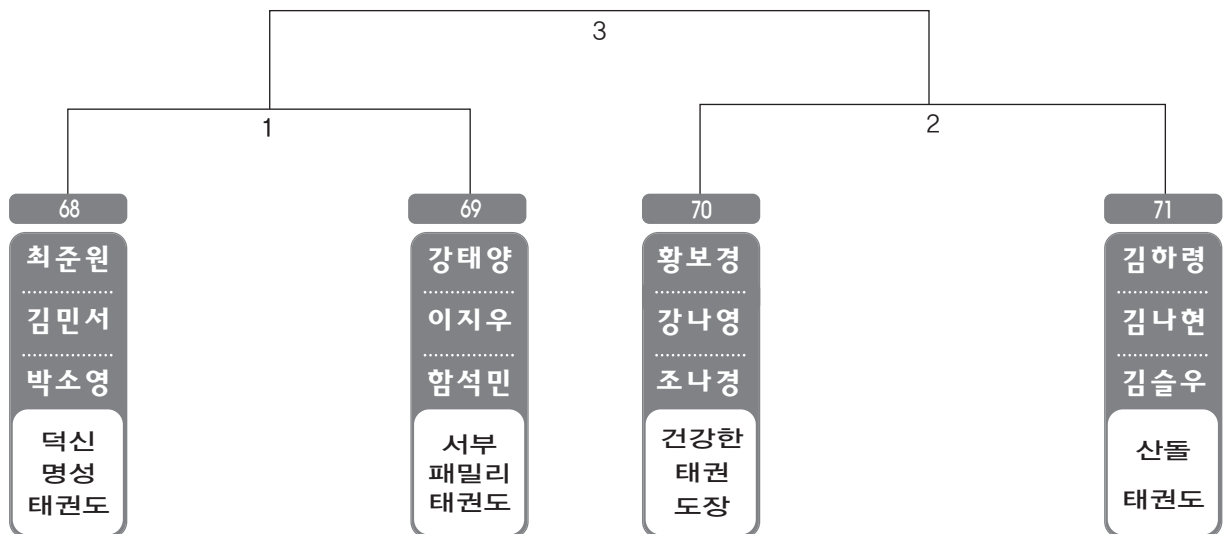

▶ B리그 초등고학년단체 남자 2조(4) ◀ *코트 :