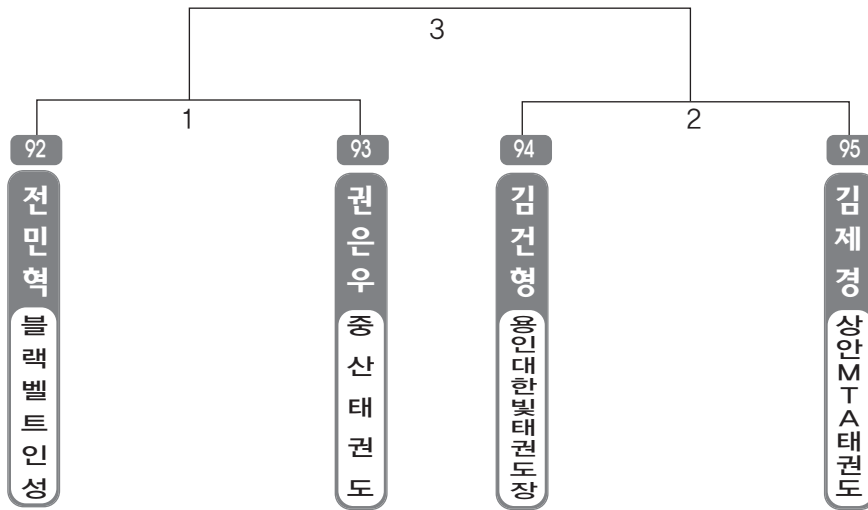

▶ **유치부** 남자 1조(4) ◀ *코트 :