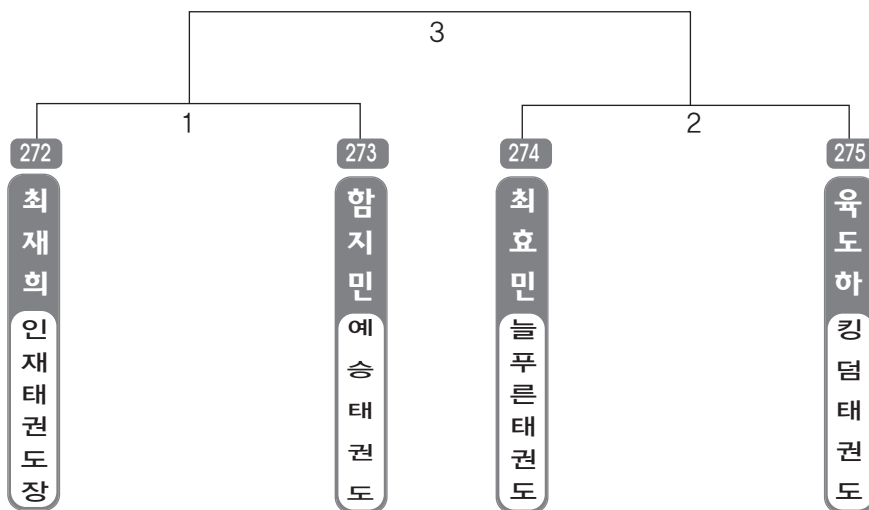

▶ 유급자저학년부 남자 20조(4) ◀ *코트 :

▶ 유급자저학년부 남자 21조(4) ◀ *코트 :

▶ 유급자저학년부 남자 22조(4) ◀ *코트 :

▶ 유급자저학년부 남자 23조(4) ◀ *코트 :

▶ 유급자저학년부 남자 24조(4) ◀ *코트 :

▶ 유급자저학년부 남자 25조(4) ◀ *코트 :

▶ 유급자저학년부 남자 26조(4) ◀ *코트 :

▶ 유급자저학년부 남자 27조(4) ◀ *코트 :

▶ **유급자저학년부** 남자 28조(4) ◀ *코트 :

▶ **유급자저학년부** 남자 29조(4) ◀ *코트 :

▶ B리그 초등1학년부 남자 1조(4) ◀ *코트 :

▶ B리그 초등1학년부 남자 2조(4) ◀ *코트 :

▶ B리그 초등1학년부 남자 3조(4) ◀ *코트 :

▶ **B리그 초등1학년부** 남자 4조(4) ◀ *코트 :

▶ **B리그 초등1학년부** 남자 5조(4) ◀ *코트 :

▶ **B리그 초등1학년부** 남자 6조(3) ◀ *코트 :

▶ **B리그 초등2학년부** 남자 1조(4) ◀ *코트 :

▶ **B리그 초등2학년부** 남자 2조(4) ◀ *코트 :

▶ **B리그 초등2학년부** 남자 3조(4) ◀ *코트 :

▶ **B리그 초등2학년부** 남자 4조(4) ◀ *코트 :

▶ **B리그 초등2학년부** 남자 5조(4) ◀ *코트 :

▶ **B리그 초등2학년부** 남자 6조(4) ◀ *코트 :