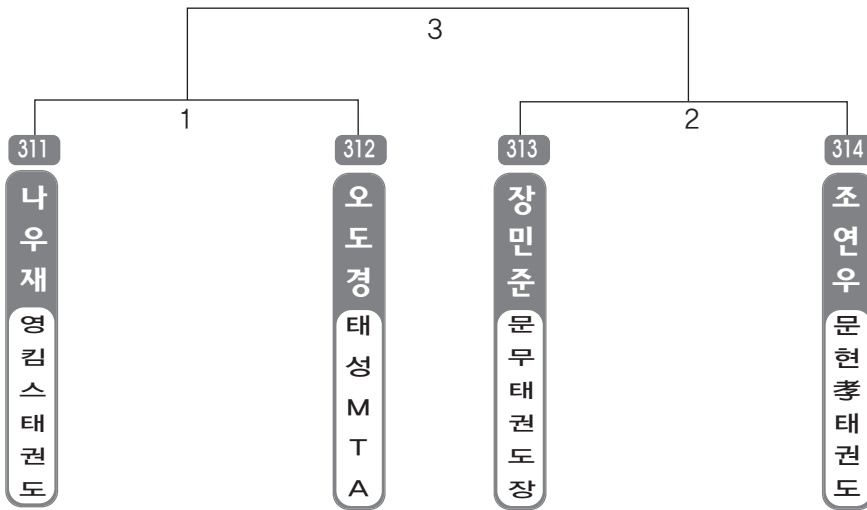

▶ **유급자저학년부** 남자 28조(4) ◀ *코트 :

▶ **유급자저학년부** 남자 29조(4) ◀ *코트 :

▶ B리그 초등1학년부 남자 1조(4) ◀ *코트 :

▶ B리그 초등1학년부 남자 2조(4) ◀ *코트 :

▶ B리그 초등1학년부 남자 3조(4) ◀ *코트 :

▶ **B리그 초등1학년부** 남자 4조(4) ◀ *코트 :

▶ **B리그 초등1학년부** 남자 5조(4) ◀ *코트 :

▶ **B리그 초등1학년부** 남자 6조(3) ◀ *코트 :

▶ **B리그 초등2학년부** 남자 1조(4) ◀ *코트 :

▶ **B리그 초등2학년부** 남자 2조(4) ◀ *코트 :

▶ **B리그 초등2학년부** 남자 3조(4) ◀ *코트 :

▶ **B리그 초등2학년부** 남자 4조(4) ◀ *코트 :

▶ **B리그 초등2학년부** 남자 5조(4) ◀ *코트 :

▶ **B리그 초등2학년부** 남자 6조(4) ◀ *코트 :

▶ B리그 초등2학년부 남자 7조(4) ◀ *코트 :

▶ B리그 초등2학년부 남자 8조(4) ◀ *코트 :

▶ B리그 초등2학년부 남자 9조(4) ◀ *코트 :

▶ **B리그 초등2학년부** 남자 10조(4) ◀ *코트 :

▶ **B리그 초등2학년부** 남자 11조(4) ◀ *코트 :

▶ **B리그 초등2학년부** 남자 12조(4) ◀ *코트 :

▶ **B리그 초등2학년부** 남자 13조(4) ◀ *코트 :