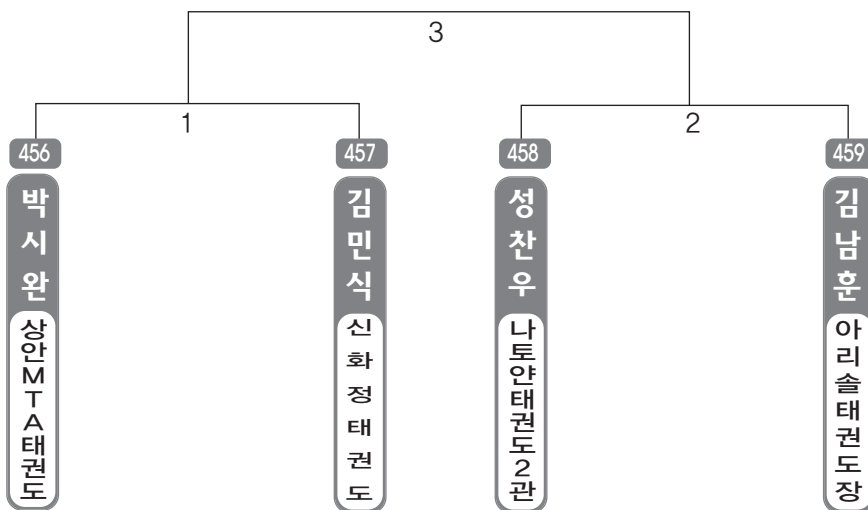

▶ B리그 초등3학년부 남자 7조(4) ◀ *코트 :

▶ B리그 초등3학년부 남자 8조(4) ◀ *코트 :

▶ B리그 초등3학년부 남자 9조(4) ◀ *코트 :

▶ **B리그 초등3학년부** 남자 10조(4) ◀ *코트 :

▶ **B리그 초등3학년부** 남자 11조(4) ◀ *코트 :

▶ **B리그 초등3학년부** 남자 12조(4) ◀ *코트 :

▶ **B리그 초등3학년부** 남자 13조(4) ◀ *코트 :

▶ **B리그 초등3학년부** 남자 14조(4) ◀ *코트 :

▶ **B리그 초등3학년부** 남자 15조(4) ◀ *코트 :

▶ **B리그 초등3학년부** 남자 16조(4) ◀ *코트 :

▶ **B리그 초등3학년부** 남자 17조(4) ◀ *코트 :

▶ **B리그 초등3학년부** 남자 18조(4) ◀ *코트 :

▶ **B리그 초등3학년부** 남자 19조(4) ◀ *코트 :

▶ **B리그 초등3학년부** 남자 20조(4) ◀ *코트 :

▶ **B리그 초등3학년부** 남자 21조(4) ◀ *코트 :

▶ **B리그 초등3학년부** 남자 22조(4) ◀ *코트 :

▶ **B리그 초등3학년부** 남자 23조(4) ◀ *코트 :

▶ **B리그 초등3학년부** 남자 24조(4) ◀ *코트 :

▶ **B리그 초등3학년부** 남자 25조(4) ◀ *코트 :