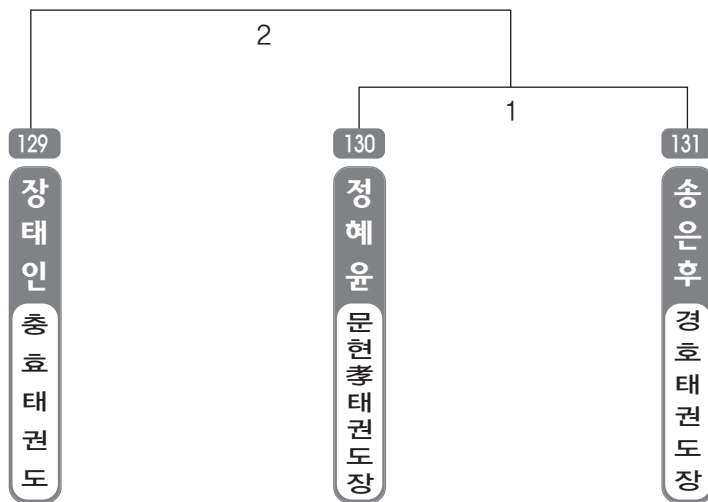

▶ B리그 초등저학년부복식 남자 1조(4) ◀

*코트 :

▶ B리그 초등중학년부복식 남자 1조(4) ◀ *코트 :

▶ B리그 초등중학년부복식 남자 2조(4) ◀ *코트 :

▶ B리그 초등중학년부복식 남자 3조(3) ◀ *코트 :

▶ B리그 초등중학년부복식 남자 4조(3) ◀ *코트 :

▶ B리그 초등고학년부복식 남자 1조(4) ◀

*코트 :

▶ B리그 초등고학년부복식 남자 2조(4) ◀

*코트 :

▶ B리그 초등고학년부복식 남자 3조(4) ◀

*코트 :

ULSAN METROPOLITAN TAEKWONDO ASSOCIATION

유치부

▶ 유치부 1조(4) ◀ *코트 :

▶ 유치부 2조(4) ◀ *코트 :

▶ **유치부** 3조(4) ◀ *코트 :

▶ **유치부** 4조(3) ◀ *코트 :

▶ **유치부** 5조(3) ◀ *코트 :

▶ 유급자고학년부 1조(4) ◀ *코트 :

▶ 유급자고학년부 2조(4) ◀ *코트 :

▶ 유급자중학년부 1조(4) ◀ *코트 :

▶ 유급자중학년부 2조(4) ◀ *코트 :

▶ 유급자중학년부 3조(4) ◀ *코트 :