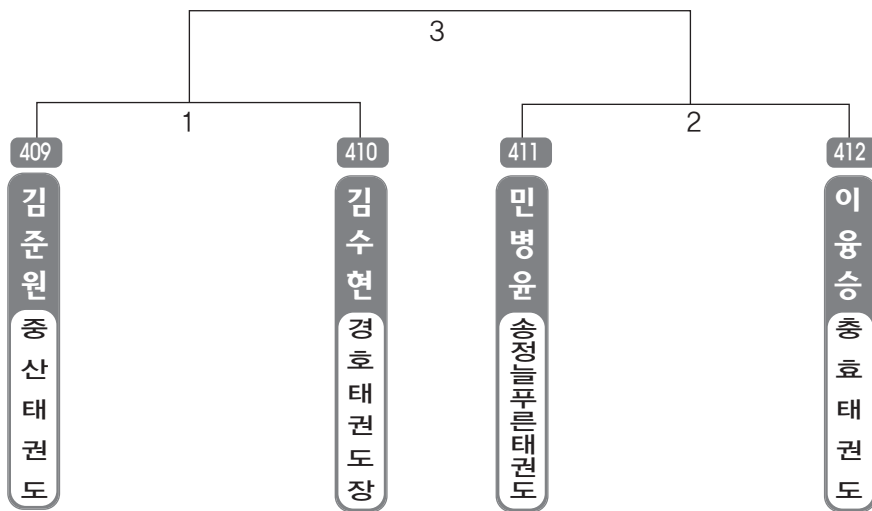

▶ B리그 초등2학년부 남자 6조(4) ◀ *코트 :

▶ B리그 초등2학년부 남자 7조(4) ◀ *코트 :

▶ B리그 초등2학년부 남자 8조(4) ◀ *코트 :

▶ B리그 초등2학년부 남자 9조(4) ◀ *코트 :

▶ B리그 초등2학년부 남자 10조(4) ◀ *코트 :

▶ B리그 초등2학년부 남자 11조(4) ◀ *코트 :

▶ **B리그 초등2학년부** 남자 12조(4) ◀ *코트 :

▶ **B리그 초등2학년부** 남자 13조(4) ◀ *코트 :

▶ **B리그 초등2학년부** 남자 14조(4) ◀ *코트 :

▶ **B리그 초등2학년부** 남자 15조(4) ◀ *코트 :

▶ **B리그 초등2학년부** 남자 16조(4) ◀ *코트 :

▶ **B리그 초등2학년부** 남자 17조(4) ◀ *코트 :

▶ **B리그 초등2학년부** 남자 18조(4) ◀ *코트 :

▶ **B리그 초등2학년부** 남자 19조(4) ◀ *코트 :

▶ **B리그 초등2학년부** 남자 20조(4) ◀ *코트 :

▶ **B리그 초등2학년부** 남자 21조(4) ◀ *코트 :

▶ **B리그 초등2학년부** 남자 22조(3) ◀ *코트 :

▶ **B리그 초등2학년부** 남자 23조(3) ◀ *코트 :

▶ **B리그 초등2학년부** 남자 24조(3) ◀ *코트 :