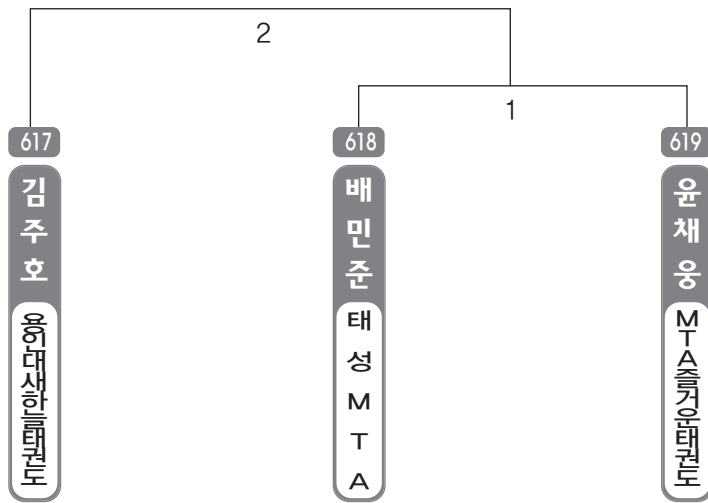

▶ B리그 초등3학년부 남자 24조(4) ◀ *코트 :

▶ B리그 초등3학년부 남자 25조(4) ◀ *코트 :

▶ **B리그 초등3학년부** 남자 26조(4) ◀ *코트 :

▶ **B리그 초등3학년부** 남자 27조(4) ◀ *코트 :

▶ **B리그 초등3학년부** 남자 28조(4) ◀ *코트 :

▶ **B리그 초등3학년부** 남자 29조(4) ◀ *코트 :

▶ **B리그 초등3학년부** 남자 30조(4) ◀ *코트 :

▶ **B리그 초등3학년부** 남자 31조(4) ◀ *코트 :

▶ **B리그 초등3학년부** 남자 32조(4) ◀ *코트 :

▶ **B리그 초등3학년부** 남자 33조(4) ◀ *코트 :

▶ **B리그 초등3학년부** 남자 34조(3) ◀ *코트 :

▶ B리그 초등3학년부 남자 35조(3) ◀ *코트 :

▶ B리그 초등3학년부 남자 36조(3) ◀ *코트 :

▶ **B리그 초등3학년부** 여자 1조(4) ◀ *코트 :

▶ **B리그 초등3학년부** 여자 2조(4) ◀ *코트 :

▶ **B리그 초등3학년부** 여자 3조(4) ◀ *코트 :

▶ B리그 초등3학년부 여자 4조(4) ◀ *코트 :

▶ B리그 초등3학년부 여자 5조(4) ◀ *코트 :

▶ B리그 초등3학년부 여자 6조(4) ◀ *코트 :

▶ **B리그 초등3학년부** 여자 7조(4) ◀ *코트 :

▶ **B리그 초등3학년부** 여자 8조(4) ◀ *코트 :