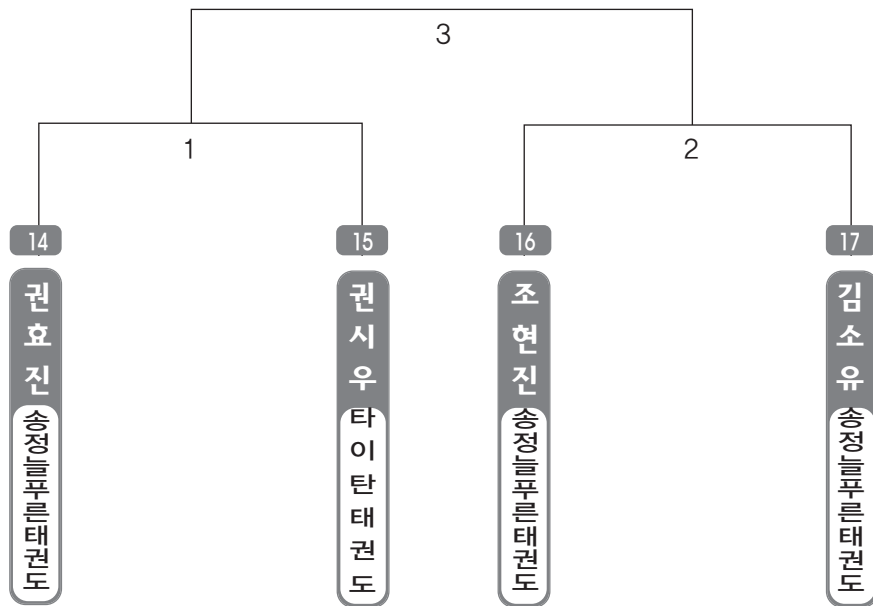

A 리그

▶ A리그 일반부 남자 1조(2) ◀ *코트 :

▶ **A리그 일반부** 여자 1조(1) ◀

*코트 :

▶ **A리그 고등1학년부** 남자 1조(3) ◀

*코트 :

▶ A리그 고등1학년부 여자 1조(1) ◀ *코트 :

▶ A리그 고등2학년부 남자 1조(3) ◀ *코트 :

▶ **A리그 고등2학년부** 여자 1조(2) ◀ *코트 :

▶ **A리그 고등3학년부** 남자 1조(1) ◀ *코트 :

▶ A리그 고등3학년부 여자 1조(4) ◀ *코트 :

▶ A리그 중등1학년부 여자 1조(1) ◀ *코트 :

▶ **A리그 중등2학년부** 여자 1조(1) ◀ *코트 :

19

신사랑
한마루태권도

▶ **A리그 중등3학년부** 남자 1조(1) ◀ *코트 :