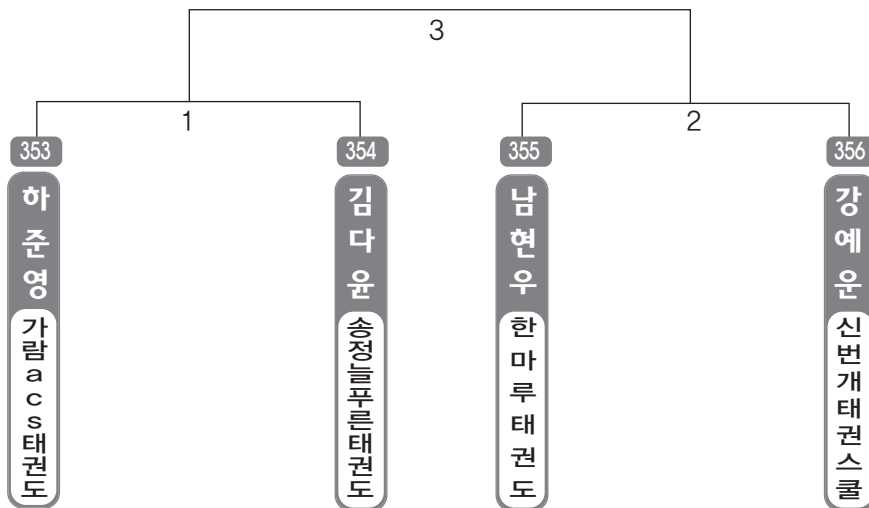

B 리그

▶ B리그 초등1학년부 남자 1조(4) ◀ *코트 :

▶ B리그 초등1학년부 남자 2조(4) ◀ *코트 :

▶ **B리그 초등1학년부** 남자 3조(4) ◀ *코트 :

▶ **B리그 초등1학년부** 남자 4조(4) ◀ *코트 :

▶ **B리그 초등1학년부** 남자 5조(4) ◀ *코트 :

▶ **B리그 초등1학년부** 남자 6조(4) ◀ *코트 :

▶ **B리그 초등1학년부** 여자 1조(4) ◀ *코트 :

▶ **B리그 초등1학년부** 여자 2조(4) ◀ *코트 :

▶ **B리그 초등1학년부** 여자 3조(3) ◀ *코트 :

▶ **B리그 초등2학년부** 남자 1조(4) ◀ *코트 :

▶ **B리그 초등2학년부** 남자 2조(4) ◀ *코트 :

▶ B리그 초등2학년부 남자 3조(4) ◀ *코트 :

▶ B리그 초등2학년부 남자 4조(4) ◀ *코트 :

▶ B리그 초등2학년부 남자 5조(4) ◀ *코트 :

▶ B리그 초등2학년부 남자 6조(4) ◀ *코트 :

▶ B리그 초등2학년부 남자 7조(4) ◀ *코트 :

▶ B리그 초등2학년부 남자 8조(4) ◀ *코트 :

▶ B리그 초등2학년부 남자 9조(4) ◀ *코트 :

▶ B리그 초등2학년부 남자 10조(4) ◀ *코트 :

▶ B리그 초등2학년부 남자 11조(4) ◀ *코트 :

▶ **B리그 초등2학년부** 남자 12조(4) ◀ *코트 :