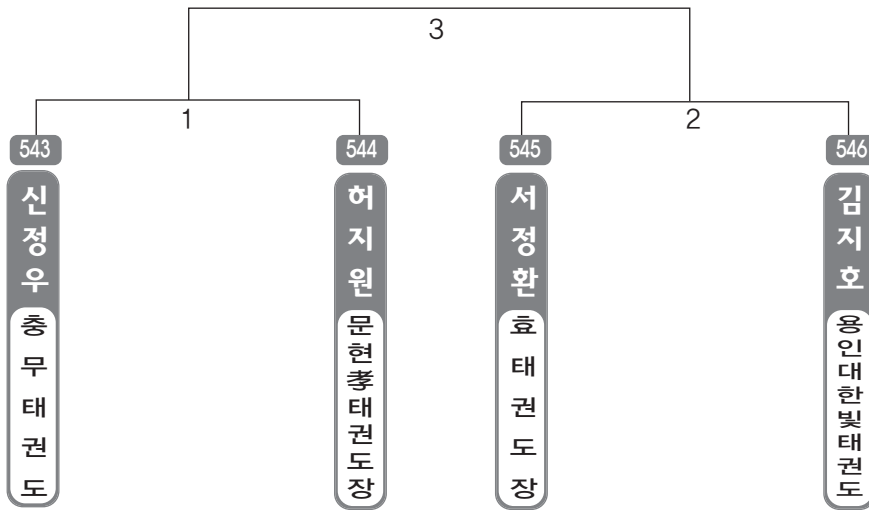

▶ B리그 초등3학년부 남자 5조(4) ◀ *코트 :

▶ B리그 초등3학년부 남자 6조(4) ◀ *코트 :

▶ B리그 초등3학년부 남자 7조(4) ◀ *코트 :

▶ **B리그 초등3학년부** 남자 8조(4) ◀ *코트 :

▶ **B리그 초등3학년부** 남자 9조(4) ◀ *코트 :

▶ **B리그 초등3학년부** 남자 10조(4) ◀ *코트 :

▶ **B리그 초등3학년부** 남자 11조(4) ◀ *코트 :

▶ **B리그 초등3학년부** 남자 12조(4) ◀ *코트 :

▶ **B리그 초등3학년부** 남자 13조(4) ◀ *코트 :

▶ **B리그 초등3학년부** 남자 14조(4) ◀ *코트 :

▶ **B리그 초등3학년부** 남자 15조(4) ◀ *코트 :

▶ **B리그 초등3학년부** 남자 16조(4) ◀ *코트 :

▶ **B리그 초등3학년부** 남자 17조(4) ◀ *코트 :

▶ **B리그 초등3학년부** 남자 18조(4) ◀ *코트 :

▶ **B리그 초등3학년부** 남자 19조(4) ◀ *코트 :

▶ **B리그 초등3학년부** 남자 20조(4) ◀ *코트 :

▶ **B리그 초등3학년부** 남자 21조(4) ◀ *코트 :

▶ **B리그 초등3학년부** 남자 22조(4) ◀ *코트 :

▶ B리그 초등3학년부 남자 23조(4) ◀ *코트 :