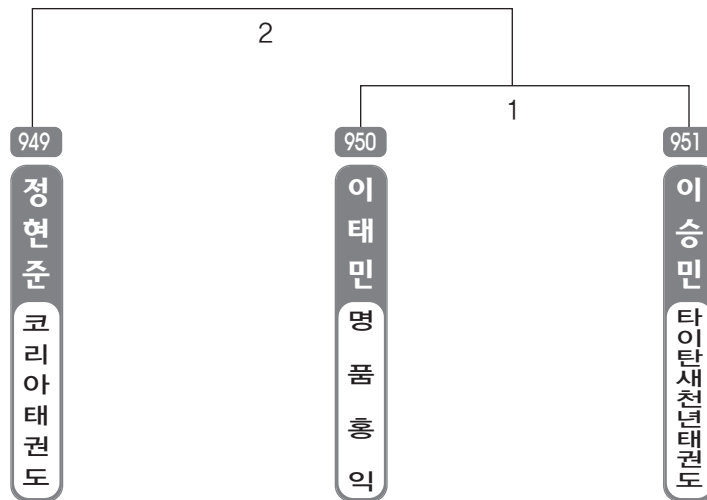

▶ **B리그 초등5학년부** 남자 16조(4) ◀ *코트 :

▶ **B리그 초등5학년부** 남자 17조(4) ◀ *코트 :

▶ **B리그 초등5학년부** 남자 18조(4) ◀ *코트 :

▶ **B리그 초등5학년부** 남자 19조(4) ◀ *코트 :

▶ **B리그 초등5학년부** 남자 20조(4) ◀ *코트 :

▶ **B리그 초등5학년부** 남자 21조(4) ◀ *코트 :

▶ **B리그 초등5학년부** 남자 22조(4) ◀ *코트 :

▶ **B리그 초등5학년부** 남자 23조(4) ◀ *코트 :

▶ **B리그 초등5학년부** 남자 24조(4) ◀ *코트 :

▶ **B리그 초등5학년부** 남자 25조(3) ◀ *코트 :

▶ **B리그 초등5학년부** 여자 1조(4) ◀ *코트 :

▶ **B리그 초등5학년부** 여자 2조(4) ◀ *코트 :