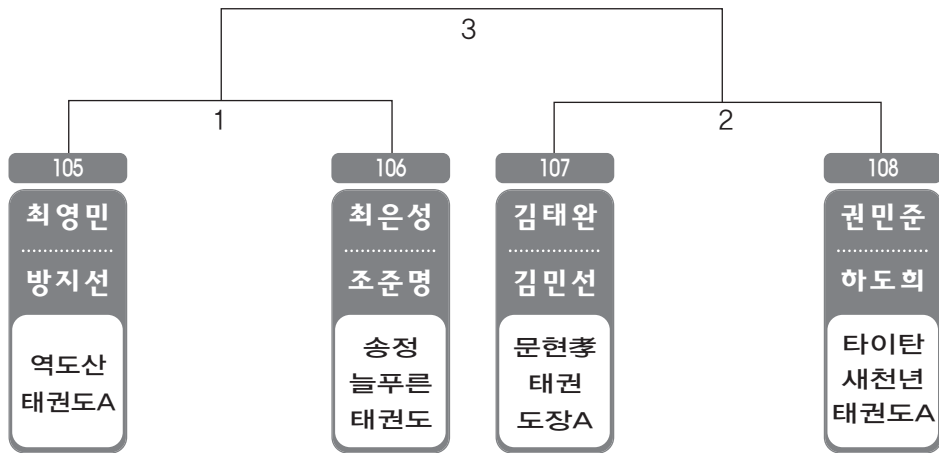

▶ B리그 초등저학년부복식 남자 1조(4) ◀

*코트 :

▶ B리그 초등중학년부복식 남자 1조(4) ◀ *코트 :

▶ B리그 초등중학년부복식 남자 2조(4) ◀ *코트 :

▶ B리그 초등중학년부복식 남자 3조(3) ◀ *코트 :

▶ B리그 초등중학년부복식 남자 4조(3) ◀ *코트 :

▶ B리그 초등고학년부복식 남자 1조(4) ◀

*코트 :

▶ **유치부** 3조(4) ◀ *코트 :

▶ **유치부** 4조(3) ◀ *코트 :

▶ **유치부** 5조(3) ◀ *코트 :

▶ 유급자고학년부 1조(4) ◀ *코트 :

▶ 유급자고학년부 2조(4) ◀ *코트 :

▶ 유급자중학년부 1조(4) ◀ *코트 :

▶ 유급자중학년부 2조(4) ◀ *코트 :

▶ 유급자중학년부 3조(4) ◀ *코트 :