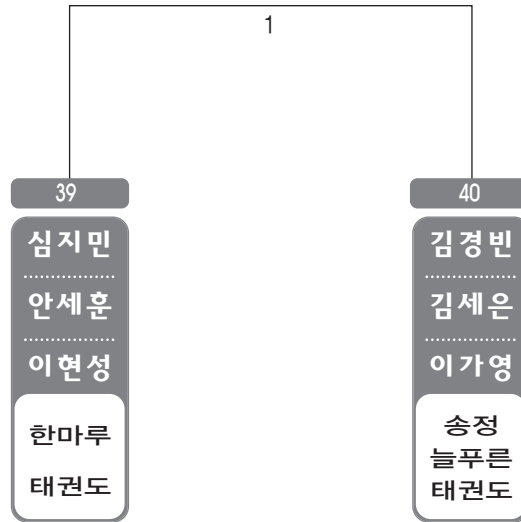

*코트 :

37

김정원
.....
김다운

한마루
태권도

▶ A리그 고등부단체 남자 1조(1) ◀ *코트 :

38

김혜원
.....
차유진
.....
권시우

타이탄
태권도

▶ A리그 초등고학년단체 남자 1조(2) ◀

*코트 :

ULSAN METROPOLITAN TAEKWONDO ASSOCIATION

B 리그

▶ B리그 중등부단체 남자 1조(3) ◀

*코트 :

▶ B리그 중등부단체 남자 2조(3) ◀

*코트 :