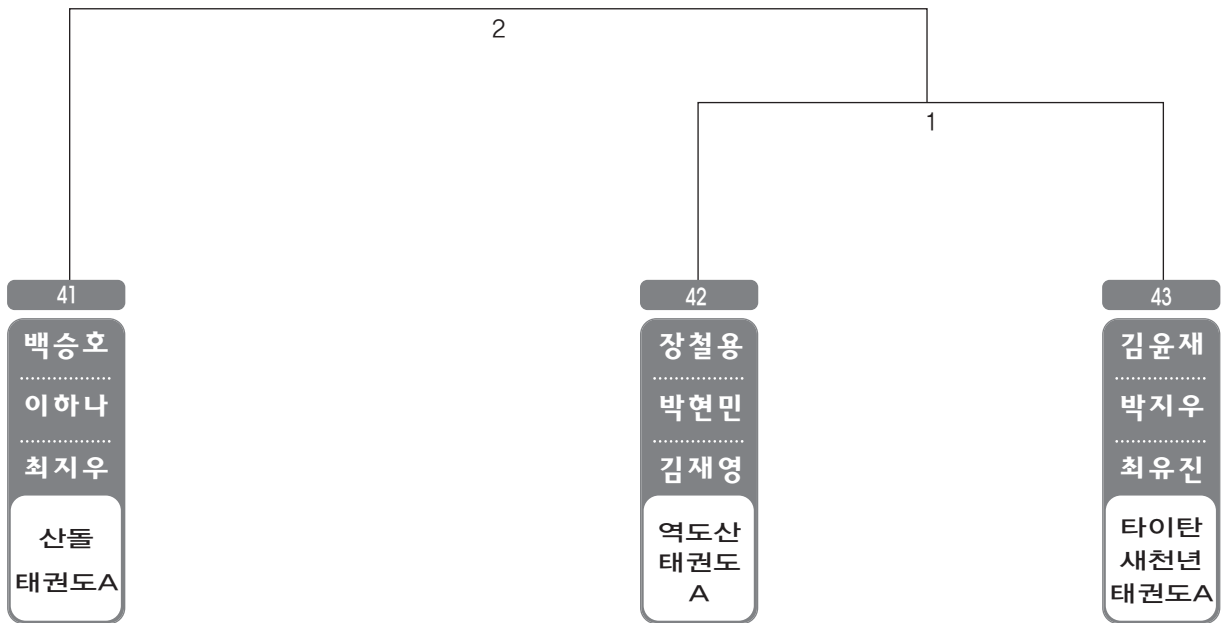

▶ A리그 초등고학년단체 남자 1조(2) ◀

*코트 :

ULSAN METROPOLITAN TAEKWONDO ASSOCIATION

B 리그

▶ B리그 중등부단체 남자 1조(3) ◀

*코트 :

▶ B리그 중등부단체 남자 2조(3) ◀

*코트 :

▶ B리그 중등부단체 남자 3조(3) ◀

*코트 :

▶ B리그 초등저학년단체 남자 1조(2) ◀ *코트 :

▶ B리그 초등중학년단체 남자 1조(4) ◀ *코트 :

▶ B리그 초등중학년단체 남자 2조(4) ◀

*코트 :

▶ B리그 초등중학년단체 남자 3조(4) ◀

*코트 :