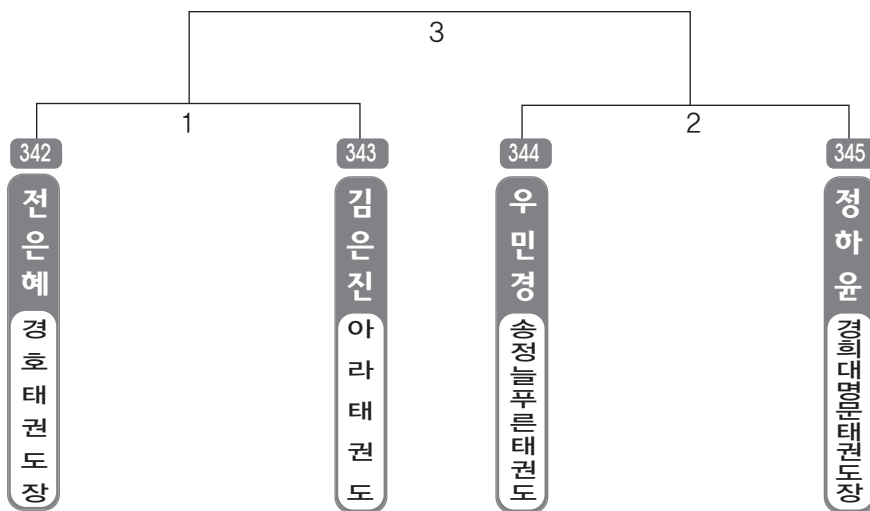

▶ 유급자저학년부 25조(4) ◀ *코트 :

▶ 유급자저학년부 26조(4) ◀ *코트 :

▶ 유급자저학년부 27조(4) ◀ *코트 :

▶ 유급자저학년부 28조(4) ◀ *코트 :

▶ 유급자저학년부 29조(4) ◀ *코트 :

▶ 유급자저학년부 30조(4) ◀ *코트 :

▶ 유급자저학년부 31조(4) ◀ *코트 :

▶ 유급자저학년부 32조(4) ◀ *코트 :

B 리그

▶ B리그 초등1학년부 남자 1조(4) ◀ *코트 :

▶ B리그 초등1학년부 남자 2조(4) ◀ *코트 :

▶ **B리그 초등1학년부** 남자 3조(4) ◀ *코트 :

▶ **B리그 초등1학년부** 남자 4조(4) ◀ *코트 :

▶ **B리그 초등1학년부** 남자 5조(4) ◀ *코트 :

▶ **B리그 초등1학년부** 남자 6조(4) ◀ *코트 :

▶ **B리그 초등1학년부** 여자 1조(4) ◀ *코트 :

▶ **B리그 초등1학년부** 여자 2조(4) ◀ *코트 :

▶ **B리그 초등1학년부** 여자 3조(3) ◀ *코트 :

▶ **B리그 초등2학년부** 남자 1조(4) ◀ *코트 :

▶ **B리그 초등2학년부** 남자 2조(4) ◀ *코트 :

▶ B리그 초등2학년부 남자 3조(4) ◀ *코트 :

▶ B리그 초등2학년부 남자 4조(4) ◀ *코트 :

▶ B리그 초등2학년부 남자 5조(4) ◀ *코트 :