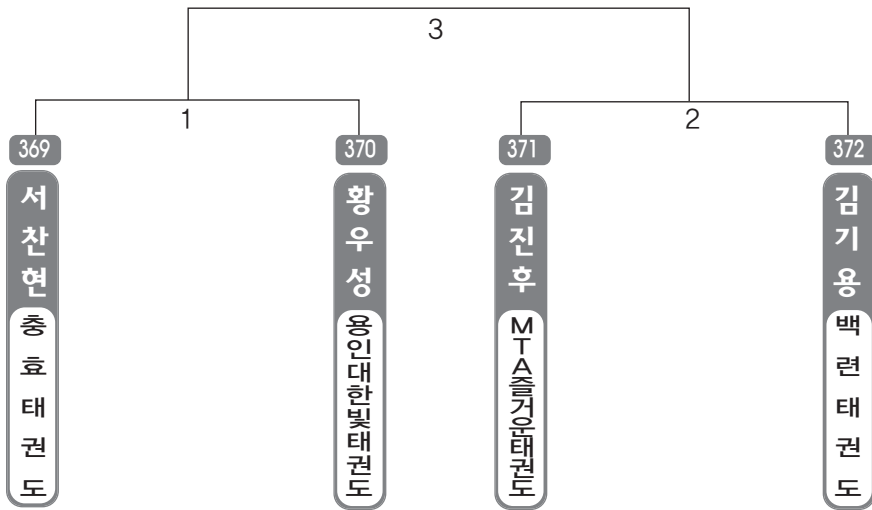

B 리그

▶ B리그 초등1학년부 남자 1조(4) ◀ *코트 :

▶ B리그 초등1학년부 남자 2조(4) ◀ *코트 :

▶ **B리그 초등1학년부** 남자 3조(4) ◀ *코트 :

▶ **B리그 초등1학년부** 남자 4조(4) ◀ *코트 :

▶ **B리그 초등1학년부** 남자 5조(4) ◀ *코트 :

▶ **B리그 초등1학년부** 남자 6조(4) ◀ *코트 :

▶ **B리그 초등1학년부** 여자 1조(4) ◀ *코트 :

▶ **B리그 초등1학년부** 여자 2조(4) ◀ *코트 :

▶ **B리그 초등1학년부** 여자 3조(3) ◀ *코트 :

▶ **B리그 초등2학년부** 남자 1조(4) ◀ *코트 :

▶ **B리그 초등2학년부** 남자 2조(4) ◀ *코트 :

▶ B리그 초등2학년부 남자 3조(4) ◀ *코트 :

▶ B리그 초등2학년부 남자 4조(4) ◀ *코트 :

▶ B리그 초등2학년부 남자 5조(4) ◀ *코트 :

▶ B리그 초등2학년부 남자 6조(4) ◀ *코트 :

▶ B리그 초등2학년부 남자 7조(4) ◀ *코트 :

▶ B리그 초등2학년부 남자 8조(4) ◀ *코트 :

▶ B리그 초등2학년부 남자 9조(4) ◀ *코트 :

▶ B리그 초등2학년부 남자 10조(4) ◀ *코트 :

▶ B리그 초등2학년부 남자 11조(4) ◀ *코트 :

▶ **B리그 초등2학년부** 남자 12조(4) ◀ *코트 :