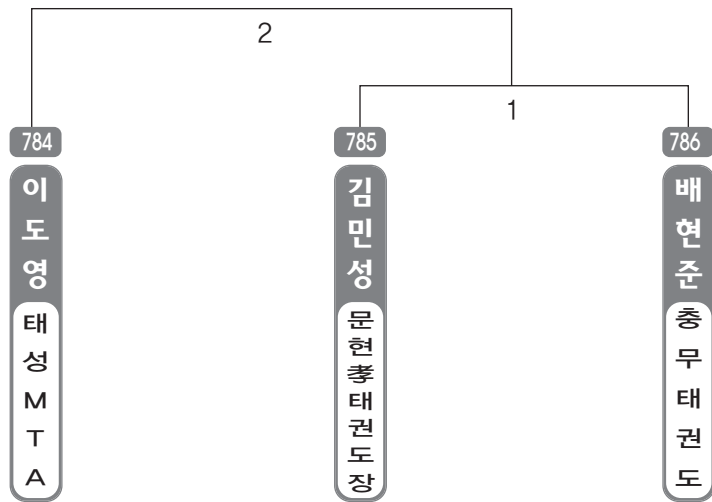

▶ B리그 초등4학년부 남자 17조(4) ◀ *코트 :

▶ **B리그 초등4학년부** 남자 18조(4) ◀ *코트 :

▶ **B리그 초등4학년부** 남자 19조(4) ◀ *코트 :

▶ **B리그 초등4학년부** 남자 20조(4) ◀ *코트 :

▶ **B리그 초등4학년부** 남자 21조(4) ◀ *코트 :

▶ **B리그 초등4학년부** 남자 22조(4) ◀ *코트 :

▶ **B리그 초등4학년부** 남자 23조(4) ◀ *코트 :

▶ **B리그 초등4학년부** 남자 24조(4) ◀ *코트 :

▶ **B리그 초등4학년부** 남자 25조(4) ◀ *코트 :

▶ **B리그 초등4학년부** 남자 26조(4) ◀ *코트 :

▶ B리그 초등4학년부 남자 27조(4) ◀ *코트 :

▶ B리그 초등4학년부 남자 28조(3) ◀ *코트 :

▶ B리그 초등4학년부 남자 29조(3) ◀ *코트 :

▶ **B리그 초등4학년부** 남자 30조(3) ◀ *코트 :

▶ **B리그 초등4학년부** 여자 1조(4) ◀ *코트 :

▶ **B리그 초등4학년부** 여자 2조(4) ◀ *코트 :

▶ **B리그 초등4학년부 여자 3조(4)** ◀ *코트 :

▶ **B리그 초등4학년부 여자 4조(4)** ◀ *코트 :

▶ **B리그 초등4학년부 여자 5조(4)** ◀ *코트 :

▶ **B리그 초등4학년부** 여자 6조(4) ◀ *코트 :