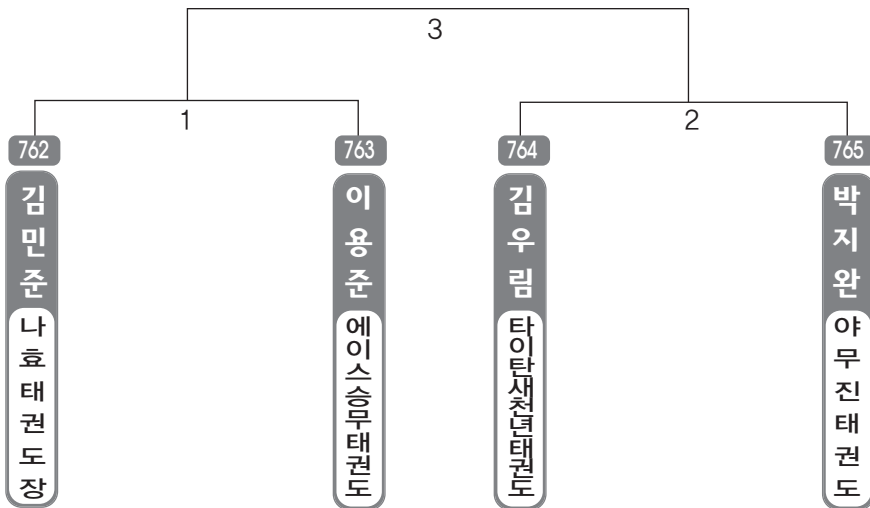

▶ B리그 초등4학년부 남자 10조(4) ◀ *코트 :

▶ B리그 초등4학년부 남자 11조(4) ◀ *코트 :

▶ **B리그 초등4학년부** 남자 12조(4) ◀ *코트 :

▶ **B리그 초등4학년부** 남자 13조(4) ◀ *코트 :

▶ **B리그 초등4학년부** 남자 14조(4) ◀ *코트 :

▶ B리그 초등4학년부 남자 15조(4) ◀ *코트 :

▶ B리그 초등4학년부 남자 16조(4) ◀ *코트 :

▶ B리그 초등4학년부 남자 17조(4) ◀ *코트 :

▶ **B리그 초등4학년부** 남자 18조(4) ◀ *코트 :

▶ **B리그 초등4학년부** 남자 19조(4) ◀ *코트 :

▶ **B리그 초등4학년부** 남자 20조(4) ◀ *코트 :

▶ **B리그 초등4학년부** 남자 21조(4) ◀ *코트 :

▶ **B리그 초등4학년부** 남자 22조(4) ◀ *코트 :

▶ **B리그 초등4학년부** 남자 23조(4) ◀ *코트 :

▶ **B리그 초등4학년부** 남자 24조(4) ◀ *코트 :

▶ **B리그 초등4학년부** 남자 25조(4) ◀ *코트 :

▶ **B리그 초등4학년부** 남자 26조(4) ◀ *코트 :

▶ B리그 초등4학년부 남자 27조(4) ◀ *코트 :

▶ B리그 초등4학년부 남자 28조(3) ◀ *코트 :

▶ B리그 초등4학년부 남자 29조(3) ◀ *코트 :