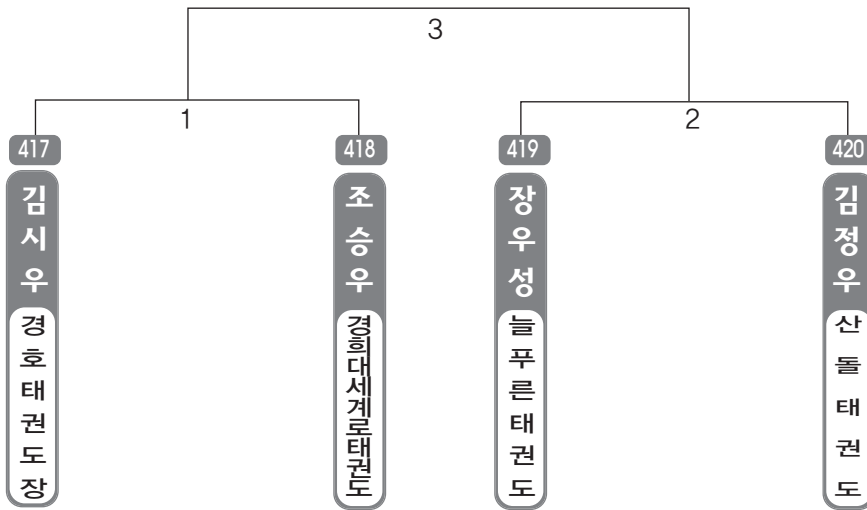

▶ B리그 초등2학년부 남자 6조(4) ◀ *코트 :

▶ B리그 초등2학년부 남자 7조(4) ◀ *코트 :

▶ B리그 초등2학년부 남자 8조(4) ◀ *코트 :

▶ B리그 초등2학년부 남자 9조(4) ◀ *코트 :

▶ B리그 초등2학년부 남자 10조(4) ◀ *코트 :

▶ B리그 초등2학년부 남자 11조(4) ◀ *코트 :

▶ **B리그 초등2학년부** 남자 12조(4) ◀ *코트 :

▶ **B리그 초등2학년부** 남자 13조(4) ◀ *코트 :

▶ **B리그 초등2학년부** 남자 14조(4) ◀ *코트 :

▶ **B리그 초등2학년부** 남자 15조(4) ◀ *코트 :

▶ **B리그 초등2학년부** 남자 16조(4) ◀ *코트 :

▶ **B리그 초등2학년부** 남자 17조(4) ◀ *코트 :

▶ **B리그 초등2학년부** 남자 18조(4) ◀ *코트 :

▶ **B리그 초등2학년부** 남자 19조(4) ◀ *코트 :

▶ **B리그 초등2학년부** 남자 20조(4) ◀ *코트 :

▶ **B리그 초등2학년부** 남자 21조(4) ◀ *코트 :

▶ **B리그 초등2학년부** 남자 22조(3) ◀ *코트 :

▶ **B리그 초등2학년부** 남자 23조(3) ◀ *코트 :

▶ **B리그 초등2학년부** 남자 24조(3) ◀ *코트 :