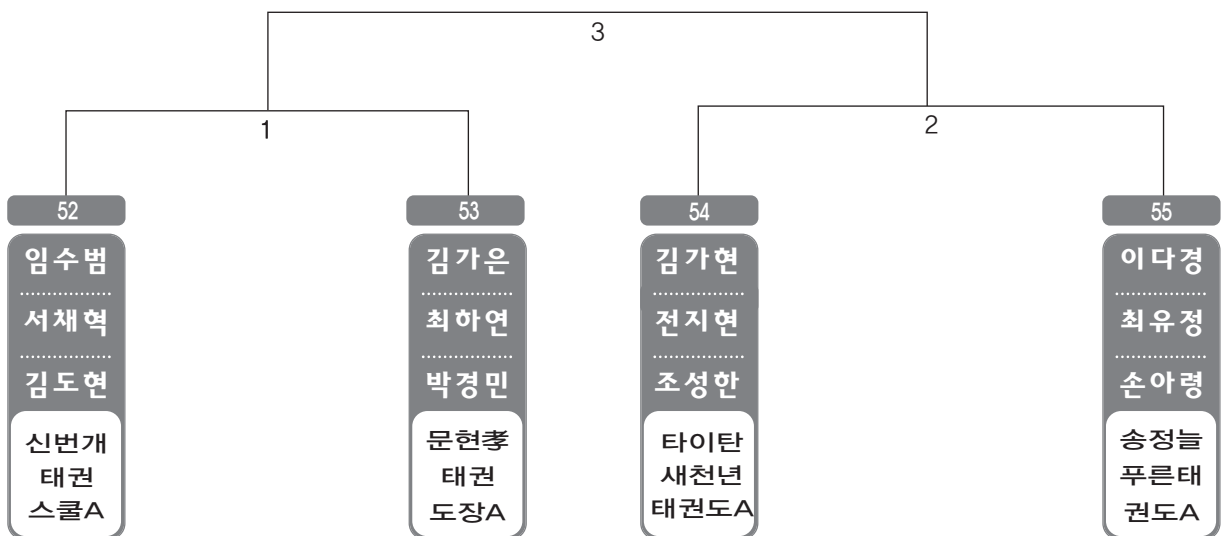

▶ A리그 초등고학년단체 남자 1조(2) ◀

*코트 :

ULSAN METROPOLITAN TAEKWONDO ASSOCIATION

B 리그

▶ B리그 중등부단체 남자 1조(3) ◀

*코트 :

▶ B리그 중등부단체 남자 2조(3) ◀

*코트 :

▶ B리그 중등부단체 남자 3조(3) ◀

*코트 :

▶ B리그 초등저학년단체 남자 1조(2) ◀ *코트 :

▶ B리그 초등중학년단체 남자 1조(4) ◀ *코트 :

▶ B리그 초등중학년단체 남자 2조(4) ◀

*코트 :

▶ B리그 초등중학년단체 남자 3조(4) ◀

*코트 :

▶ B리그 초등중학년단체 남자 4조(3) ◀

*코트 :

▶ B리그 초등중학년단체 남자 5조(3) ◀

*코트 :

▶ B리그 초등고학년단체 남자 1조(4) ◀

*코트 :

▶ B리그 초등고학년단체 남자 2조(4) ◀

*코트 :