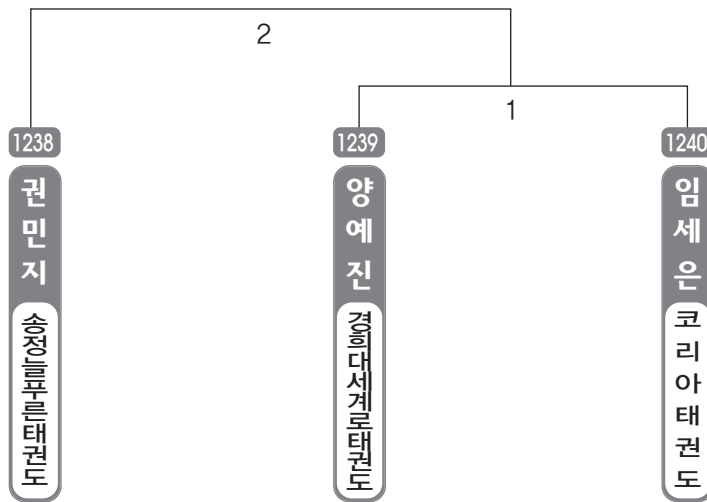

▶ **B리그 중등3학년부** 남자 1조(4) ◀ *코트 :

▶ **B리그 중등3학년부** 남자 2조(3) ◀ *코트 :

▶ **B리그 중등3학년부** 남자 3조(3) ◀ *코트 :

▶ **B리그 중등3학년부 여자 1조(4)** ◀ *코트 :

▶ **B리그 중등3학년부 여자 2조(3)** ◀ *코트 :

▶ **B리그 고등1학년부 남자 1조(4)** ◀ *코트 :

▶ **B리그 고등1학년부** 여자 1조(3) ◀ *코트 :

▶ **B리그 고등2학년부** 남자 1조(4) ◀ *코트 :

▶ **B리그 고등2학년부** 여자 1조(4) ◀ *코트 :

▶ **B리그 고등3학년부** 남자 1조(4) ◀ *코트 :

▶ **B리그 고등3학년부** 여자 1조(3) ◀ *코트 :

▶ **B리그 고등3학년부** 여자 2조(2) ◀ *코트 :

ULSAN METROPOLITAN TAEKWONDO ASSOCIATION

일 반 부

▶ B리그 일반부 남자 1조(4) ◀ *코트 :

▶ B리그 일반부 남자 2조(3) ◀ *코트 :

▶ **B리그 일반부** 여자 1조(2) ◀ *코트 :