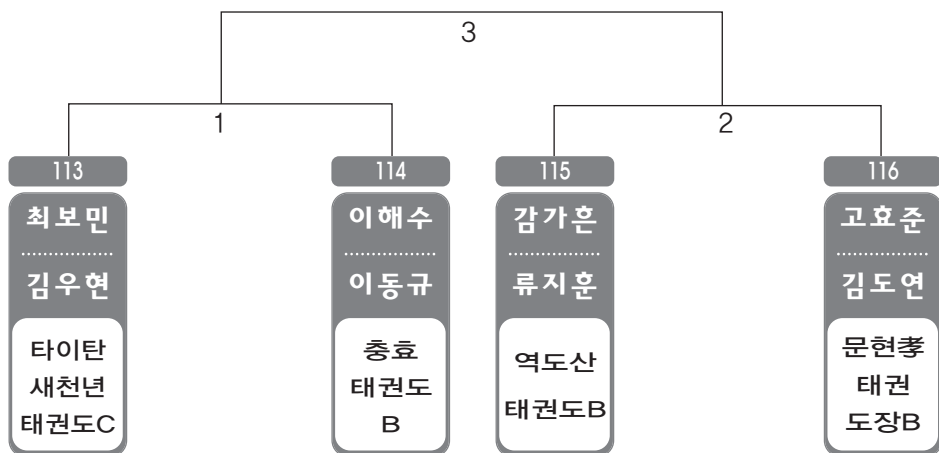

▶ B리그 초등고학년단체 남자 3조(4) ◀

*코트 :

▶ B리그 초등고학년단체 남자 4조(3) ◀

*코트 :

ULSAN METROPOLITAN TAEKWONDO ASSOCIATION

복식

▶ B리그 중등부복식 남자 1조(2) ◀

*코트 :

▶ B리그 초등저학년부복식 남자 1조(4) ◀

*코트 :

▶ B리그 초등중학년부복식 남자 1조(4) ◀ *코트 :

▶ B리그 초등중학년부복식 남자 2조(4) ◀ *코트 :

▶ B리그 초등중학년부복식 남자 3조(3) ◀ *코트 :

▶ B리그 초등중학년부복식 남자 4조(3) ◀ *코트 :

▶ B리그 초등고학년부복식 남자 1조(4) ◀

*코트 :

▶ B리그 초등고학년부복식 남자 2조(4) ◀

*코트 :

▶ B리그 초등고학년부복식 남자 3조(4) ◀

*코트 :

ULSAN METROPOLITAN TAEKWONDO ASSOCIATION

유치부

▶ 유치부 1조(4) ◀ *코트 :

▶ 유치부 2조(4) ◀ *코트 :

▶ **유치부** 3조(4) ◀ *코트 :

▶ **유치부** 4조(3) ◀ *코트 :

▶ **유치부** 5조(3) ◀ *코트 :

▶ 유급자고학년부 1조(4) ◀ *코트 :

▶ 유급자고학년부 2조(4) ◀ *코트 :

▶ 유급자중학년부 1조(4) ◀ *코트 :

▶ 유급자중학년부 2조(4) ◀ *코트 :

▶ 유급자중학년부 3조(4) ◀ *코트 :