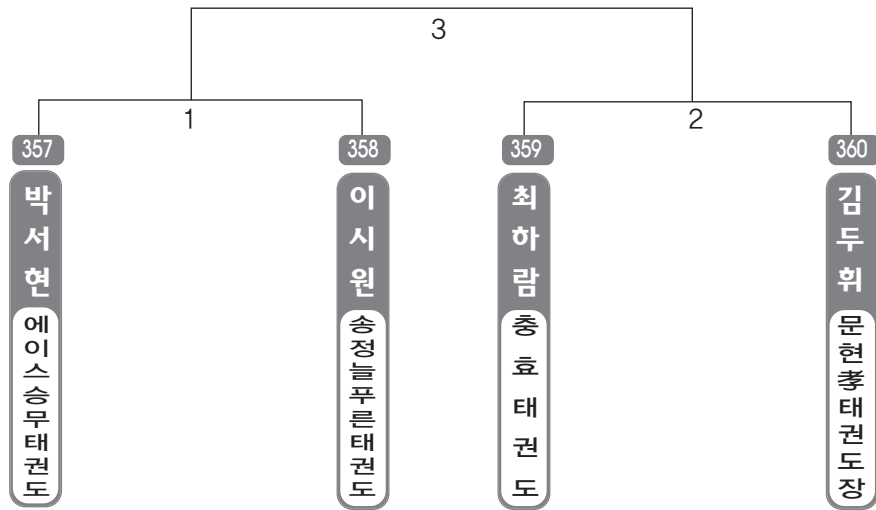

B 리그

▶ B리그 초등1학년부 남자 1조(4) ◀ *코트 :

▶ B리그 초등1학년부 남자 2조(4) ◀ *코트 :

▶ **B리그 초등1학년부** 남자 3조(4) ◀ *코트 :

▶ **B리그 초등1학년부** 남자 4조(4) ◀ *코트 :

▶ **B리그 초등1학년부** 남자 5조(4) ◀ *코트 :

▶ **B리그 초등1학년부** 남자 6조(4) ◀ *코트 :

▶ **B리그 초등1학년부** 여자 1조(4) ◀ *코트 :

▶ **B리그 초등1학년부** 여자 2조(4) ◀ *코트 :

▶ **B리그 초등1학년부** 여자 3조(3) ◀ *코트 :

▶ **B리그 초등2학년부** 남자 1조(4) ◀ *코트 :

▶ **B리그 초등2학년부** 남자 2조(4) ◀ *코트 :

▶ B리그 초등2학년부 남자 3조(4) ◀ *코트 :

▶ B리그 초등2학년부 남자 4조(4) ◀ *코트 :

▶ B리그 초등2학년부 남자 5조(4) ◀ *코트 :

▶ B리그 초등2학년부 남자 6조(4) ◀ *코트 :

▶ B리그 초등2학년부 남자 7조(4) ◀ *코트 :

▶ B리그 초등2학년부 남자 8조(4) ◀ *코트 :

▶ B리그 초등2학년부 남자 9조(4) ◀ *코트 :

▶ B리그 초등2학년부 남자 10조(4) ◀ *코트 :

▶ B리그 초등2학년부 남자 11조(4) ◀ *코트 :

▶ **B리그 초등2학년부** 남자 12조(4) ◀ *코트 :