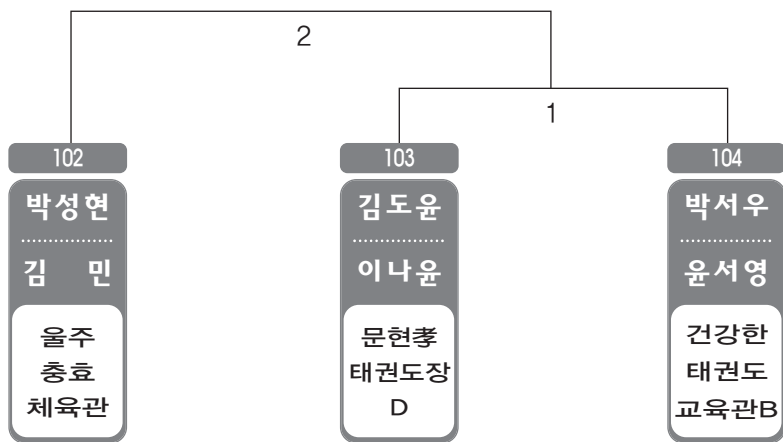

▶ B리그 초등고학년단체 남자 3조(4) ◀

*코트 :

▶ B리그 초등고학년단체 남자 4조(3) ◀

*코트 :

ULSAN METROPOLITAN TAEKWONDO ASSOCIATION

복식

▶ B리그 중등부복식 남자 1조(2) ◀

*코트 :

▶ B리그 초등저학년부복식 남자 1조(4) ◀

*코트 :

▶ B리그 초등중학년부복식 남자 1조(4) ◀ *코트 :

▶ B리그 초등중학년부복식 남자 2조(4) ◀ *코트 :

▶ B리그 초등중학년부복식 남자 3조(3) ◀ *코트 :

▶ B리그 초등중학년부복식 남자 4조(3) ◀ *코트 :

▶ B리그 초등고학년부복식 남자 1조(4) ◀

*코트 :

▶ B리그 초등고학년부복식 남자 2조(4) ◀

*코트 :

▶ B리그 초등고학년부복식 남자 3조(4) ◀

*코트 :

ULSAN METROPOLITAN TAEKWONDO ASSOCIATION

유치부

▶ 유치부 1조(4) ◀ *코트 :

▶ 유치부 2조(4) ◀ *코트 :

▶ **유치부** 3조(4) ◀ *코트 :

▶ **유치부** 4조(3) ◀ *코트 :

▶ **유치부** 5조(3) ◀ *코트 :

▶ 유급자고학년부 1조(4) ◀ *코트 :

▶ 유급자고학년부 2조(4) ◀ *코트 :

▶ 유급자중학년부 1조(4) ◀ *코트 :

▶ 유급자중학년부 2조(4) ◀ *코트 :

▶ 유급자중학년부 3조(4) ◀ *코트 :