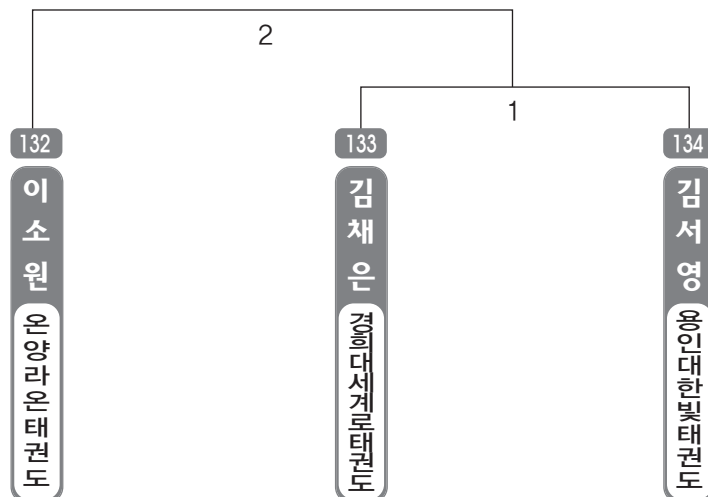

▶ B리그 초등저학년부복식 남자 1조(4) ◀

*코트 :

▶ B리그 초등중학년부복식 남자 1조(4) ◀ *코트 :

▶ B리그 초등중학년부복식 남자 2조(4) ◀ *코트 :

▶ B리그 초등중학년부복식 남자 3조(3) ◀ *코트 :

▶ B리그 초등중학년부복식 남자 4조(3) ◀ *코트 :

▶ B리그 초등고학년부복식 남자 1조(4) ◀

*코트 :

▶ B리그 초등고학년부복식 남자 2조(4) ◀

*코트 :

▶ B리그 초등고학년부복식 남자 3조(4) ◀

*코트 :

ULSAN METROPOLITAN TAEKWONDO ASSOCIATION

유치부

▶ 유치부 1조(4) ◀ *코트 :

▶ 유치부 2조(4) ◀ *코트 :

▶ **유치부** 3조(4) ◀ *코트 :

▶ **유치부** 4조(3) ◀ *코트 :

▶ **유치부** 5조(3) ◀ *코트 :

▶ 유급자고학년부 1조(4) ◀ *코트 :

▶ 유급자고학년부 2조(4) ◀ *코트 :

▶ 유급자중학년부 1조(4) ◀ *코트 :

▶ 유급자중학년부 2조(4) ◀ *코트 :

▶ 유급자중학년부 3조(4) ◀ *코트 :