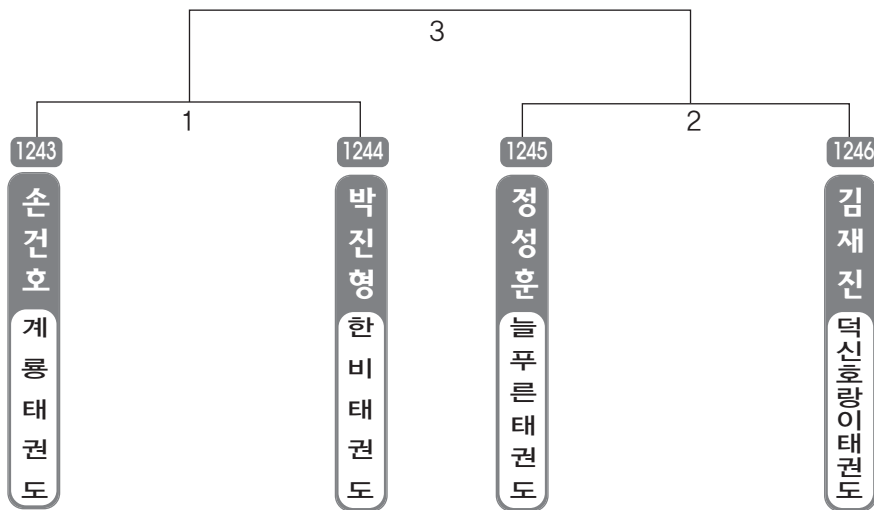

▶ **B리그 중등3학년부** 남자 1조(4) ◀ *코트 :

▶ **B리그 중등3학년부** 남자 2조(3) ◀ *코트 :

▶ **B리그 중등3학년부** 남자 3조(3) ◀ *코트 :

▶ **B리그 중등3학년부 여자 1조(4)** ◀ *코트 :

▶ **B리그 중등3학년부 여자 2조(3)** ◀ *코트 :

▶ **B리그 고등1학년부 남자 1조(4)** ◀ *코트 :

▶ **B리그 고등1학년부** 여자 1조(3) ◀ *코트 :

▶ **B리그 고등2학년부** 남자 1조(4) ◀ *코트 :

▶ **B리그 고등2학년부** 여자 1조(4) ◀ *코트 :

▶ **B리그 고등3학년부** 남자 1조(4) ◀ *코트 :

▶ **B리그 고등3학년부** 여자 1조(3) ◀ *코트 :

▶ **B리그 고등3학년부** 여자 2조(2) ◀ *코트 :

ULSAN METROPOLITAN TAEKWONDO ASSOCIATION

일 반 부

▶ B리그 일반부 남자 1조(4) ◀ *코트 :

▶ B리그 일반부 남자 2조(3) ◀ *코트 :

▶ **B리그 일반부** 여자 1조(2) ◀ *코트 :