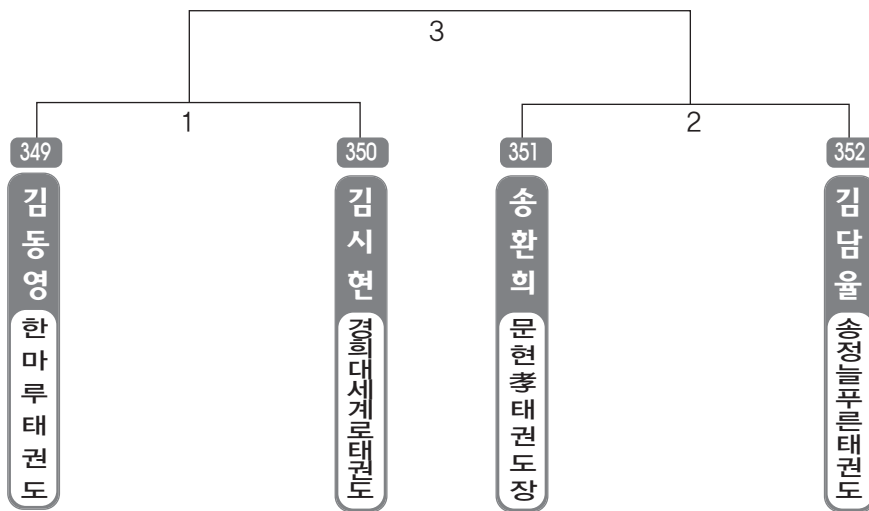

▶ 유급자저학년부 25조(4) ◀ *코트 :

▶ 유급자저학년부 26조(4) ◀ *코트 :

▶ 유급자저학년부 27조(4) ◀ *코트 :

▶ 유급자저학년부 28조(4) ◀ *코트 :

▶ 유급자저학년부 29조(4) ◀ *코트 :

▶ 유급자저학년부 30조(4) ◀ *코트 :

▶ 유급자저학년부 31조(4) ◀ *코트 :

▶ 유급자저학년부 32조(4) ◀ *코트 :

B 리그

▶ B리그 초등1학년부 남자 1조(4) ◀ *코트 :

▶ B리그 초등1학년부 남자 2조(4) ◀ *코트 :

▶ **B리그 초등1학년부** 남자 3조(4) ◀ *코트 :

▶ **B리그 초등1학년부** 남자 4조(4) ◀ *코트 :

▶ **B리그 초등1학년부** 남자 5조(4) ◀ *코트 :

▶ **B리그 초등1학년부** 남자 6조(4) ◀ *코트 :

▶ **B리그 초등1학년부** 여자 1조(4) ◀ *코트 :

▶ **B리그 초등1학년부** 여자 2조(4) ◀ *코트 :

▶ **B리그 초등1학년부** 여자 3조(3) ◀ *코트 :

▶ **B리그 초등2학년부** 남자 1조(4) ◀ *코트 :

▶ **B리그 초등2학년부** 남자 2조(4) ◀ *코트 :

▶ B리그 초등2학년부 남자 3조(4) ◀ *코트 :

▶ B리그 초등2학년부 남자 4조(4) ◀ *코트 :

▶ B리그 초등2학년부 남자 5조(4) ◀ *코트 :