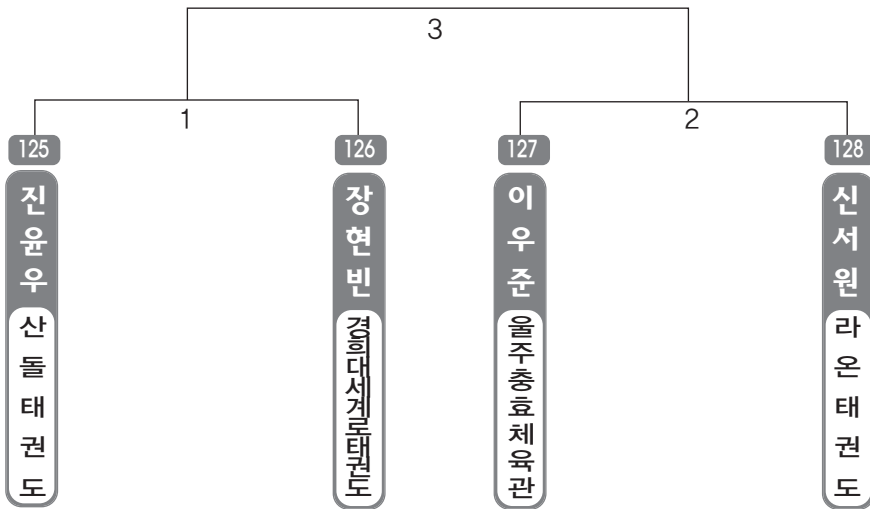

▶ B리그 초등저학년부복식 남자 1조(4) ◀

*코트 :

▶ B리그 초등중학년부복식 남자 1조(4) ◀ *코트 :

▶ B리그 초등중학년부복식 남자 2조(4) ◀ *코트 :

▶ B리그 초등중학년부복식 남자 3조(3) ◀ *코트 :

▶ B리그 초등중학년부복식 남자 4조(3) ◀ *코트 :

▶ B리그 초등고학년부복식 남자 1조(4) ◀

*코트 :

▶ B리그 초등고학년부복식 남자 2조(4) ◀

*코트 :

▶ B리그 초등고학년부복식 남자 3조(4) ◀

*코트 :

ULSAN METROPOLITAN TAEKWONDO ASSOCIATION

유치부

▶ 유치부 1조(4) ◀ *코트 :

▶ 유치부 2조(4) ◀ *코트 :

▶ **유치부** 3조(4) ◀ *코트 :

▶ **유치부** 4조(3) ◀ *코트 :

▶ **유치부** 5조(3) ◀ *코트 :

▶ 유급자고학년부 1조(4) ◀ *코트 :

▶ 유급자고학년부 2조(4) ◀ *코트 :

▶ 유급자중학년부 1조(4) ◀ *코트 :

▶ 유급자중학년부 2조(4) ◀ *코트 :

▶ 유급자중학년부 3조(4) ◀ *코트 :