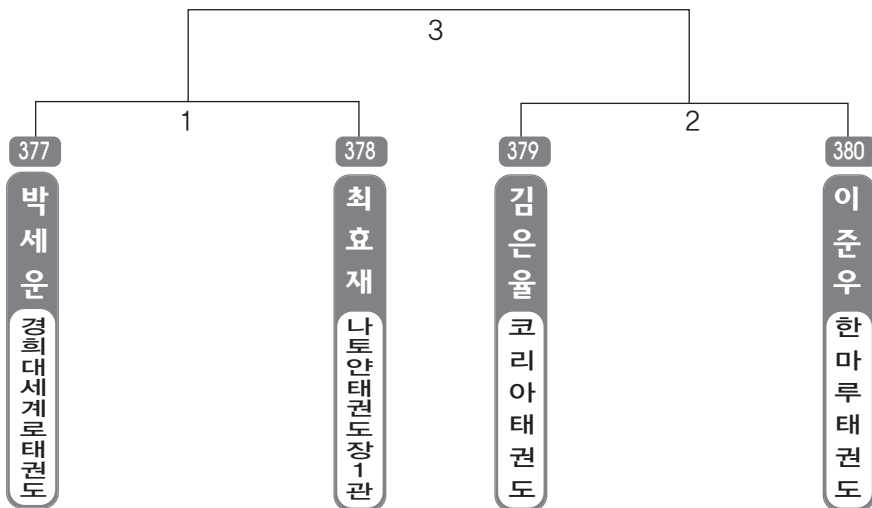

B 리그

▶ B리그 초등1학년부 남자 1조(4) ◀ *코트 :

▶ B리그 초등1학년부 남자 2조(4) ◀ *코트 :

▶ **B리그 초등1학년부** 남자 3조(4) ◀ *코트 :

▶ **B리그 초등1학년부** 남자 4조(4) ◀ *코트 :

▶ **B리그 초등1학년부** 남자 5조(4) ◀ *코트 :

▶ **B리그 초등1학년부** 남자 6조(4) ◀ *코트 :

▶ **B리그 초등1학년부** 여자 1조(4) ◀ *코트 :

▶ **B리그 초등1학년부** 여자 2조(4) ◀ *코트 :

▶ **B리그 초등1학년부** 여자 3조(3) ◀ *코트 :

▶ **B리그 초등2학년부** 남자 1조(4) ◀ *코트 :

▶ **B리그 초등2학년부** 남자 2조(4) ◀ *코트 :

▶ B리그 초등2학년부 남자 3조(4) ◀ *코트 :

▶ B리그 초등2학년부 남자 4조(4) ◀ *코트 :

▶ B리그 초등2학년부 남자 5조(4) ◀ *코트 :

▶ B리그 초등2학년부 남자 6조(4) ◀ *코트 :

▶ B리그 초등2학년부 남자 7조(4) ◀ *코트 :

▶ B리그 초등2학년부 남자 8조(4) ◀ *코트 :

▶ B리그 초등2학년부 남자 9조(4) ◀ *코트 :

▶ B리그 초등2학년부 남자 10조(4) ◀ *코트 :

▶ B리그 초등2학년부 남자 11조(4) ◀ *코트 :

▶ **B리그 초등2학년부** 남자 12조(4) ◀ *코트 :