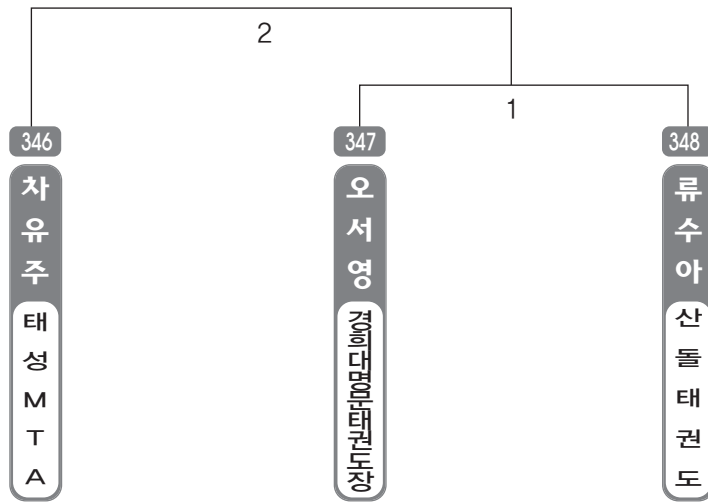

▶ 유급자저학년부 25조(4) ◀ *코트 :

▶ 유급자저학년부 26조(4) ◀ *코트 :

▶ 유급자저학년부 27조(4) ◀ *코트 :

▶ 유급자저학년부 28조(4) ◀ *코트 :

▶ 유급자저학년부 29조(4) ◀ *코트 :

▶ 유급자저학년부 30조(4) ◀ *코트 :

▶ 유급자저학년부 31조(4) ◀ *코트 :

▶ 유급자저학년부 32조(4) ◀ *코트 :

B 리그

▶ B리그 초등1학년부 남자 1조(4) ◀ *코트 :

▶ B리그 초등1학년부 남자 2조(4) ◀ *코트 :

▶ **B리그 초등1학년부** 남자 3조(4) ◀ *코트 :

▶ **B리그 초등1학년부** 남자 4조(4) ◀ *코트 :

▶ **B리그 초등1학년부** 남자 5조(4) ◀ *코트 :

▶ **B리그 초등1학년부** 남자 6조(4) ◀ *코트 :

▶ **B리그 초등1학년부** 여자 1조(4) ◀ *코트 :

▶ **B리그 초등1학년부** 여자 2조(4) ◀ *코트 :

▶ **B리그 초등1학년부** 여자 3조(3) ◀ *코트 :

▶ **B리그 초등2학년부** 남자 1조(4) ◀ *코트 :

▶ **B리그 초등2학년부** 남자 2조(4) ◀ *코트 :

▶ B리그 초등2학년부 남자 3조(4) ◀ *코트 :

▶ B리그 초등2학년부 남자 4조(4) ◀ *코트 :

▶ B리그 초등2학년부 남자 5조(4) ◀ *코트 :