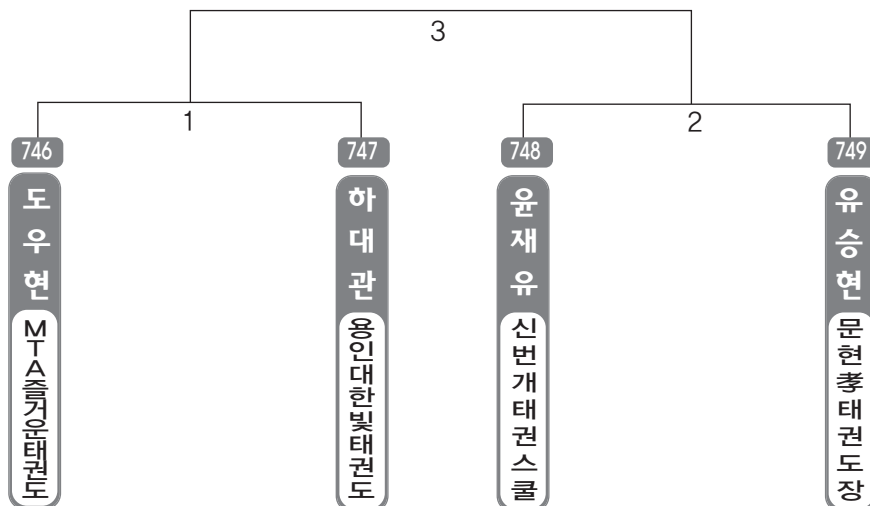

▶ B리그 초등4학년부 남자 10조(4) ◀ *코트 :

▶ B리그 초등4학년부 남자 11조(4) ◀ *코트 :

▶ **B리그 초등4학년부** 남자 12조(4) ◀ *코트 :

▶ **B리그 초등4학년부** 남자 13조(4) ◀ *코트 :

▶ **B리그 초등4학년부** 남자 14조(4) ◀ *코트 :

▶ B리그 초등4학년부 남자 15조(4) ◀ *코트 :

▶ B리그 초등4학년부 남자 16조(4) ◀ *코트 :

▶ B리그 초등4학년부 남자 17조(4) ◀ *코트 :

▶ **B리그 초등4학년부** 남자 18조(4) ◀ *코트 :

▶ **B리그 초등4학년부** 남자 19조(4) ◀ *코트 :

▶ **B리그 초등4학년부** 남자 20조(4) ◀ *코트 :

▶ **B리그 초등4학년부** 남자 21조(4) ◀ *코트 :

▶ **B리그 초등4학년부** 남자 22조(4) ◀ *코트 :

▶ **B리그 초등4학년부** 남자 23조(4) ◀ *코트 :

▶ **B리그 초등4학년부** 남자 24조(4) ◀ *코트 :

▶ **B리그 초등4학년부** 남자 25조(4) ◀ *코트 :

▶ **B리그 초등4학년부** 남자 26조(4) ◀ *코트 :

▶ B리그 초등4학년부 남자 27조(4) ◀ *코트 :

▶ B리그 초등4학년부 남자 28조(3) ◀ *코트 :

▶ B리그 초등4학년부 남자 29조(3) ◀ *코트 :