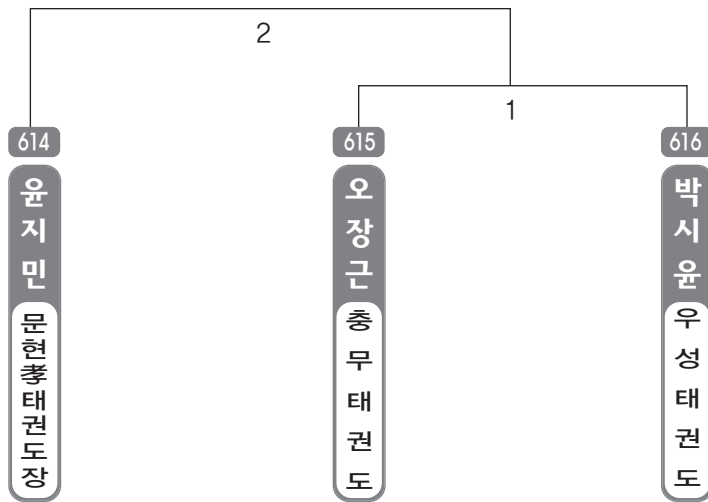

▶ B리그 초등3학년부 남자 24조(4) ◀ *코트 :

▶ B리그 초등3학년부 남자 25조(4) ◀ *코트 :

▶ **B리그 초등3학년부** 남자 26조(4) ◀ *코트 :

▶ **B리그 초등3학년부** 남자 27조(4) ◀ *코트 :

▶ **B리그 초등3학년부** 남자 28조(4) ◀ *코트 :

▶ **B리그 초등3학년부** 남자 29조(4) ◀ *코트 :

▶ **B리그 초등3학년부** 남자 30조(4) ◀ *코트 :

▶ **B리그 초등3학년부** 남자 31조(4) ◀ *코트 :

▶ **B리그 초등3학년부** 남자 32조(4) ◀ *코트 :

▶ **B리그 초등3학년부** 남자 33조(4) ◀ *코트 :

▶ **B리그 초등3학년부** 남자 34조(3) ◀ *코트 :

▶ B리그 초등3학년부 남자 35조(3) ◀ *코트 :

▶ B리그 초등3학년부 남자 36조(3) ◀ *코트 :

▶ **B리그 초등3학년부** 여자 1조(4) ◀ *코트 :

▶ **B리그 초등3학년부** 여자 2조(4) ◀ *코트 :

▶ **B리그 초등3학년부** 여자 3조(4) ◀ *코트 :

▶ B리그 초등3학년부 여자 4조(4) ◀ *코트 :

▶ B리그 초등3학년부 여자 5조(4) ◀ *코트 :

▶ B리그 초등3학년부 여자 6조(4) ◀ *코트 :

▶ **B리그 초등3학년부** 여자 7조(4) ◀ *코트 :

▶ **B리그 초등3학년부** 여자 8조(4) ◀ *코트 :