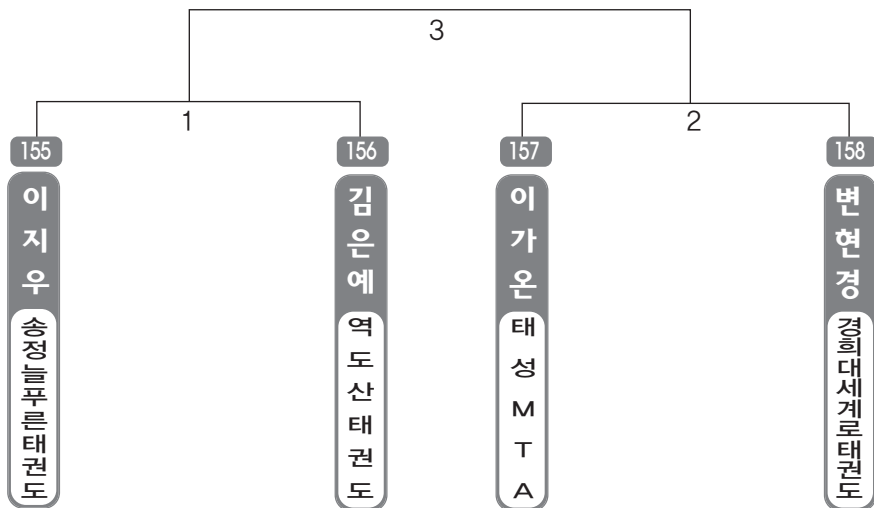

▶ B리그 초등고학년부복식 남자 2조(4) ◀

*코트 :

▶ B리그 초등고학년부복식 남자 3조(4) ◀

*코트 :

ULSAN METROPOLITAN TAEKWONDO ASSOCIATION

유치부

▶ 유치부 1조(4) ◀ *코트 :

▶ 유치부 2조(4) ◀ *코트 :

▶ **유치부** 3조(4) ◀ *코트 :

▶ **유치부** 4조(3) ◀ *코트 :

▶ **유치부** 5조(3) ◀ *코트 :

▶ 유급자고학년부 1조(4) ◀ *코트 :

▶ 유급자고학년부 2조(4) ◀ *코트 :

▶ 유급자중학년부 1조(4) ◀ *코트 :

▶ 유급자중학년부 2조(4) ◀ *코트 :

▶ 유급자중학년부 3조(4) ◀ *코트 :

▶ 유급자중학년부 4조(4) ◀ *코트 :

▶ 유급자중학년부 5조(4) ◀ *코트 :

▶ 유급자중학년부 6조(4) ◀ *코트 :

▶ 유급자중학년부 7조(4) ◀ *코트 :

▶ 유급자중학년부 8조(4) ◀ *코트 :

▶ 유급자중학년부 9조(4) ◀ *코트 :

▶ 유급자중학년부 10조(4) ◀ *코트 :

▶ **유급자중학년부** 11조(3) ◀ *코트 :