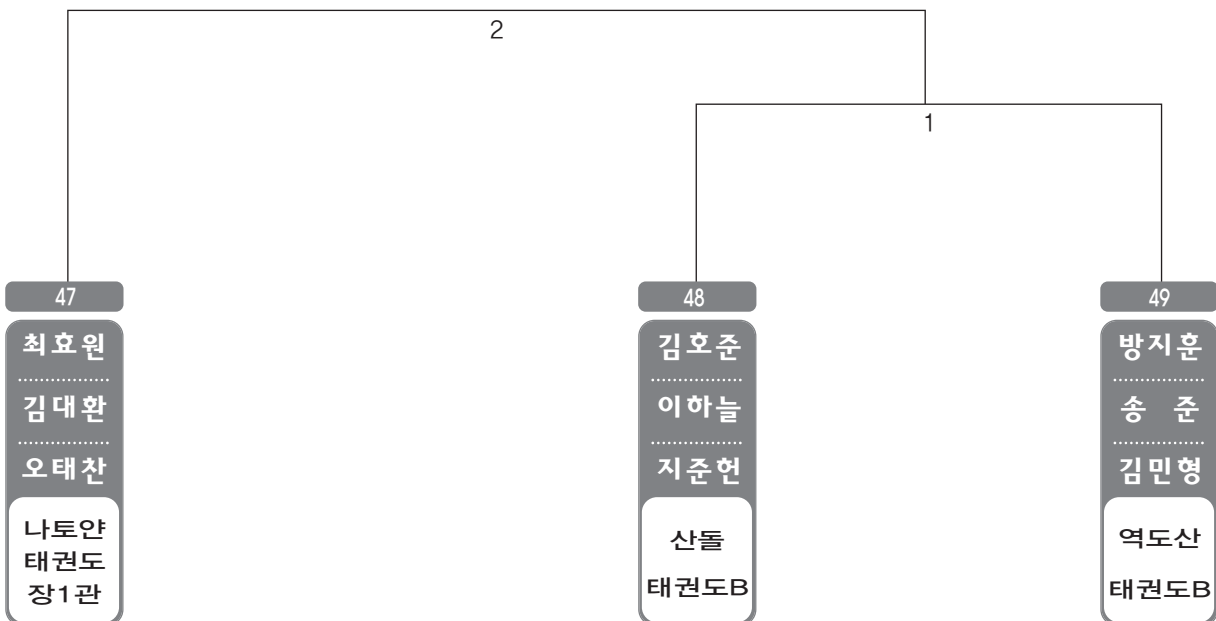

▶ A리그 초등고학년단체 남자 1조(2) ◀

*코트 :

ULSAN METROPOLITAN TAEKWONDO ASSOCIATION

B 리그

▶ B리그 중등부단체 남자 1조(3) ◀

*코트 :

▶ B리그 중등부단체 남자 2조(3) ◀

*코트 :

▶ B리그 중등부단체 남자 3조(3) ◀

*코트 :

▶ B리그 초등저학년단체 남자 1조(2) ◀ *코트 :

▶ B리그 초등중학년단체 남자 1조(4) ◀ *코트 :

▶ B리그 초등중학년단체 남자 2조(4) ◀

*코트 :

▶ B리그 초등중학년단체 남자 3조(4) ◀

*코트 :