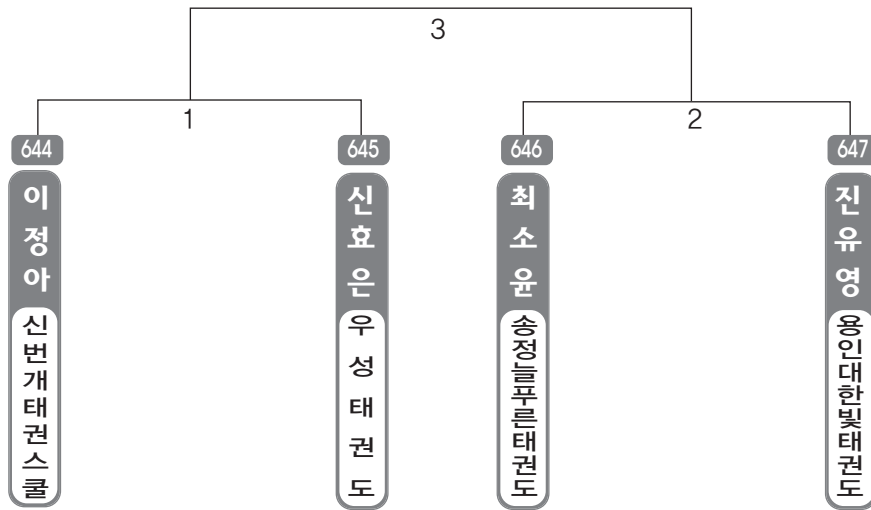

▶ **B리그 초등3학년부** 남자 31조(4) ◀ *코트 :

▶ **B리그 초등3학년부** 남자 32조(4) ◀ *코트 :

▶ **B리그 초등3학년부** 남자 33조(4) ◀ *코트 :

▶ **B리그 초등3학년부** 남자 34조(3) ◀ *코트 :

▶ B리그 초등3학년부 남자 35조(3) ◀ *코트 :

▶ B리그 초등3학년부 남자 36조(3) ◀ *코트 :

▶ **B리그 초등3학년부** 여자 1조(4) ◀ *코트 :

▶ **B리그 초등3학년부** 여자 2조(4) ◀ *코트 :

▶ **B리그 초등3학년부** 여자 3조(4) ◀ *코트 :

▶ B리그 초등3학년부 여자 4조(4) ◀ *코트 :

▶ B리그 초등3학년부 여자 5조(4) ◀ *코트 :

▶ B리그 초등3학년부 여자 6조(4) ◀ *코트 :

▶ **B리그 초등3학년부** 여자 7조(4) ◀ *코트 :

▶ **B리그 초등3학년부** 여자 8조(4) ◀ *코트 :

▶ **B리그 초등3학년부** 여자 9조(4) ◀ *코트 :

▶ B리그 초등3학년부 여자 10조(4) ◀ *코트 :

▶ B리그 초등3학년부 여자 11조(4) ◀ *코트 :

▶ B리그 초등3학년부 여자 12조(3) ◀ *코트 :

▶ **B리그 초등3학년부** 여자 13조(3) ◀ *코트 :

▶ **B리그 초등4학년부** 남자 1조(4) ◀ *코트 :

▶ **B리그 초등4학년부** 남자 2조(4) ◀ *코트 :