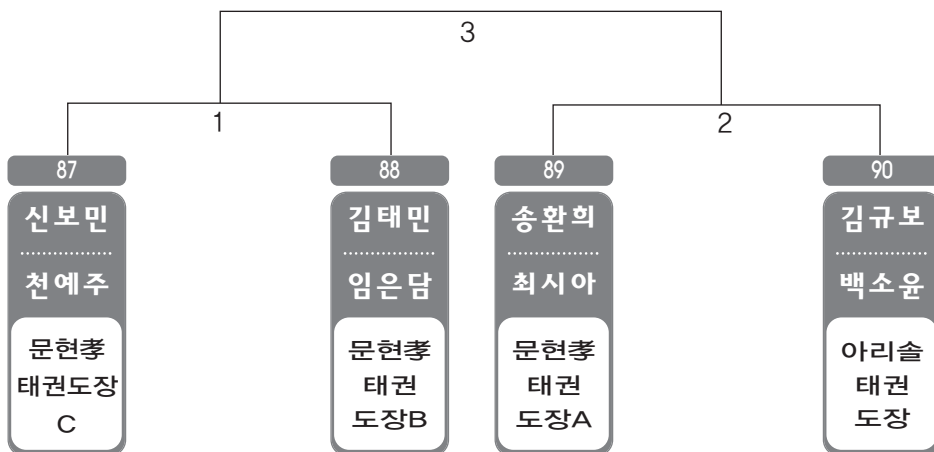

▶ B리그 초등중학년단체 남자 4조(3) ◀

*코트 :

▶ B리그 초등중학년단체 남자 5조(3) ◀

*코트 :

▶ B리그 초등고학년단체 남자 1조(4) ◀

*코트 :

▶ B리그 초등고학년단체 남자 2조(4) ◀

*코트 :

▶ B리그 초등고학년단체 남자 3조(4) ◀

*코트 :

▶ B리그 초등고학년단체 남자 4조(3) ◀

*코트 :

ULSAN METROPOLITAN TAEKWONDO ASSOCIATION

복식

▶ B리그 중등부복식 남자 1조(2) ◀

*코트 :

▶ B리그 초등저학년부복식 남자 1조(4) ◀

*코트 :

▶ B리그 초등중학년부복식 남자 1조(4) ◀ *코트 :

▶ B리그 초등중학년부복식 남자 2조(4) ◀ *코트 :

▶ B리그 초등중학년부복식 남자 3조(3) ◀ *코트 :

▶ B리그 초등중학년부복식 남자 4조(3) ◀ *코트 :

▶ B리그 초등고학년부복식 남자 1조(4) ◀

*코트 :