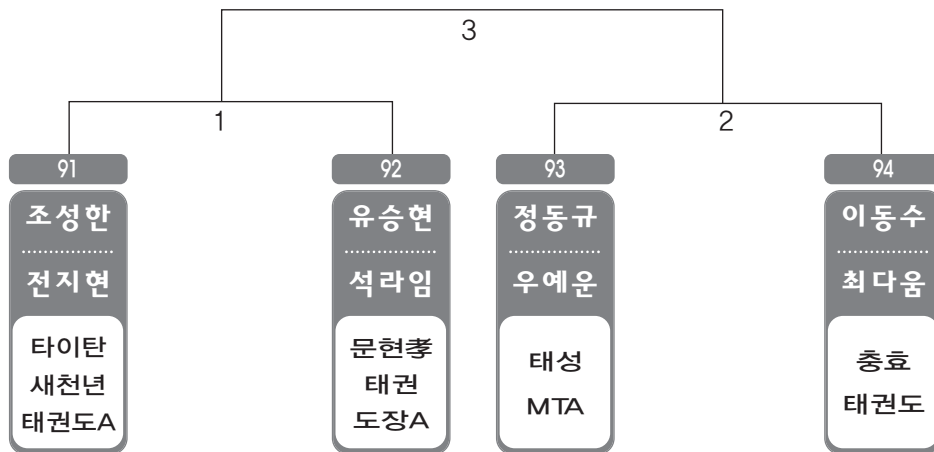

▶ B리그 초등중학년단체 남자 4조(3) ◀

*코트 :

▶ B리그 초등중학년단체 남자 5조(3) ◀

*코트 :

▶ B리그 초등고학년단체 남자 1조(4) ◀

*코트 :

▶ B리그 초등고학년단체 남자 2조(4) ◀

*코트 :

▶ B리그 초등고학년단체 남자 3조(4) ◀

*코트 :

▶ B리그 초등고학년단체 남자 4조(3) ◀

*코트 :

ULSAN METROPOLITAN TAEKWONDO ASSOCIATION

복식

▶ B리그 중등부복식 남자 1조(2) ◀

*코트 :

▶ B리그 초등저학년부복식 남자 1조(4) ◀

*코트 :

▶ B리그 초등중학년부복식 남자 1조(4) ◀ *코트 :

▶ B리그 초등중학년부복식 남자 2조(4) ◀ *코트 :

▶ B리그 초등중학년부복식 남자 3조(3) ◀ *코트 :

▶ B리그 초등중학년부복식 남자 4조(3) ◀ *코트 :

▶ B리그 초등고학년부복식 남자 1조(4) ◀

*코트 :