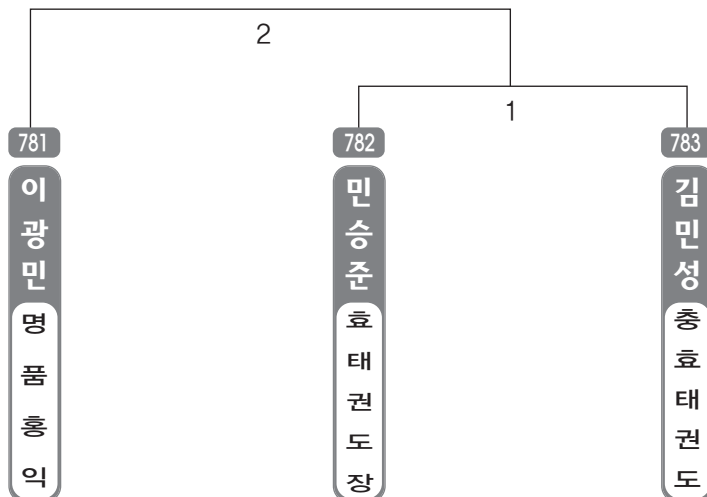

▶ B리그 초등4학년부 남자 17조(4) ◀ *코트 :

▶ **B리그 초등4학년부** 남자 18조(4) ◀ *코트 :

▶ **B리그 초등4학년부** 남자 19조(4) ◀ *코트 :

▶ **B리그 초등4학년부** 남자 20조(4) ◀ *코트 :

▶ **B리그 초등4학년부** 남자 21조(4) ◀ *코트 :

▶ **B리그 초등4학년부** 남자 22조(4) ◀ *코트 :

▶ **B리그 초등4학년부** 남자 23조(4) ◀ *코트 :

▶ **B리그 초등4학년부** 남자 24조(4) ◀ *코트 :

▶ **B리그 초등4학년부** 남자 25조(4) ◀ *코트 :

▶ **B리그 초등4학년부** 남자 26조(4) ◀ *코트 :

▶ B리그 초등4학년부 남자 27조(4) ◀ *코트 :

▶ B리그 초등4학년부 남자 28조(3) ◀ *코트 :

▶ B리그 초등4학년부 남자 29조(3) ◀ *코트 :

▶ **B리그 초등4학년부** 남자 30조(3) ◀ *코트 :

▶ **B리그 초등4학년부** 여자 1조(4) ◀ *코트 :

▶ **B리그 초등4학년부** 여자 2조(4) ◀ *코트 :

▶ **B리그 초등4학년부 여자 3조(4)** ◀ *코트 :

▶ **B리그 초등4학년부 여자 4조(4)** ◀ *코트 :

▶ **B리그 초등4학년부 여자 5조(4)** ◀ *코트 :

▶ **B리그 초등4학년부** 여자 6조(4) ◀ *코트 :