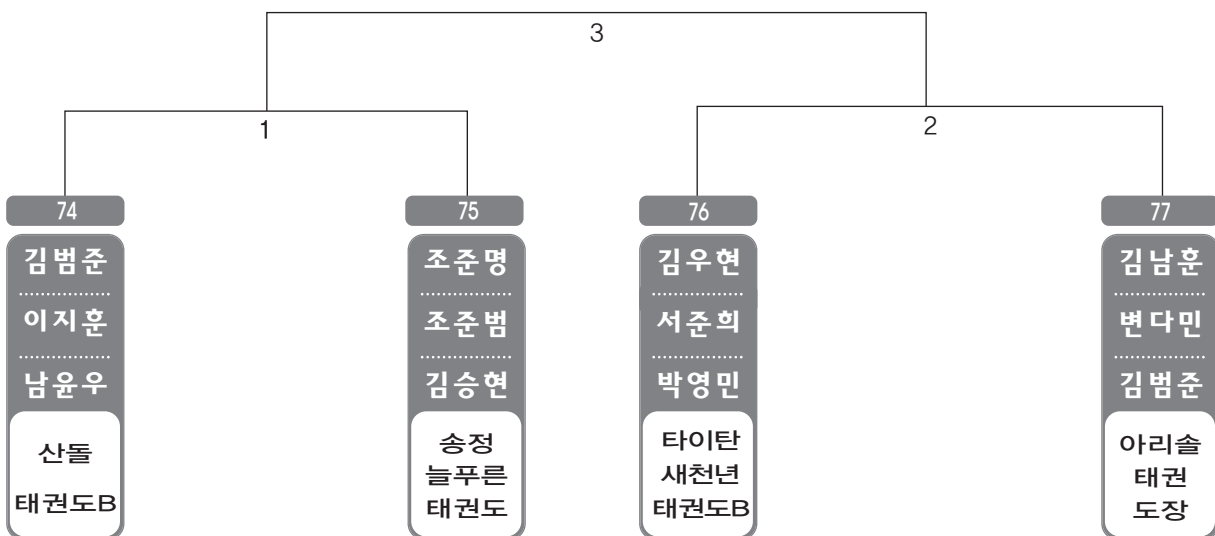

▶ B리그 중등부단체 남자 3조(3) ◀

*코트 :

▶ B리그 초등저학년단체 남자 1조(2) ◀ *코트 :

▶ B리그 초등중학년단체 남자 1조(4) ◀ *코트 :

▶ B리그 초등중학년단체 남자 2조(4) ◀

*코트 :

▶ B리그 초등중학년단체 남자 3조(4) ◀

*코트 :

▶ B리그 초등중학년단체 남자 4조(3) ◀

*코트 :

▶ B리그 초등중학년단체 남자 5조(3) ◀

*코트 :

▶ B리그 초등고학년단체 남자 1조(4) ◀

*코트 :

▶ B리그 초등고학년단체 남자 2조(4) ◀

*코트 :

▶ B리그 초등고학년단체 남자 3조(4) ◀

*코트 :

▶ B리그 초등고학년단체 남자 4조(3) ◀

*코트 :

ULSAN METROPOLITAN TAEKWONDO ASSOCIATION

복식

▶ B리그 중등부복식 남자 1조(2) ◀

*코트 :