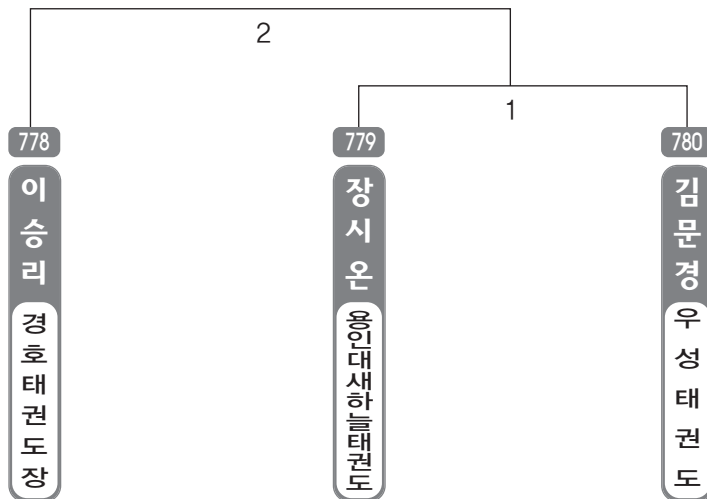

▶ **B리그 초등4학년부** 남자 23조(4) ◀ *코트 :

▶ **B리그 초등4학년부** 남자 24조(4) ◀ *코트 :

▶ **B리그 초등4학년부** 남자 25조(4) ◀ *코트 :

▶ **B리그 초등4학년부** 남자 26조(4) ◀ *코트 :

▶ B리그 초등4학년부 남자 27조(4) ◀ *코트 :

▶ B리그 초등4학년부 남자 28조(3) ◀ *코트 :

▶ B리그 초등4학년부 남자 29조(3) ◀ *코트 :

▶ **B리그 초등4학년부** 남자 30조(3) ◀ *코트 :

▶ **B리그 초등4학년부** 여자 1조(4) ◀ *코트 :

▶ **B리그 초등4학년부** 여자 2조(4) ◀ *코트 :

▶ **B리그 초등4학년부 여자 3조(4)** ◀ *코트 :

▶ **B리그 초등4학년부 여자 4조(4)** ◀ *코트 :

▶ **B리그 초등4학년부 여자 5조(4)** ◀ *코트 :

▶ **B리그 초등4학년부** 여자 6조(4) ◀ *코트 :