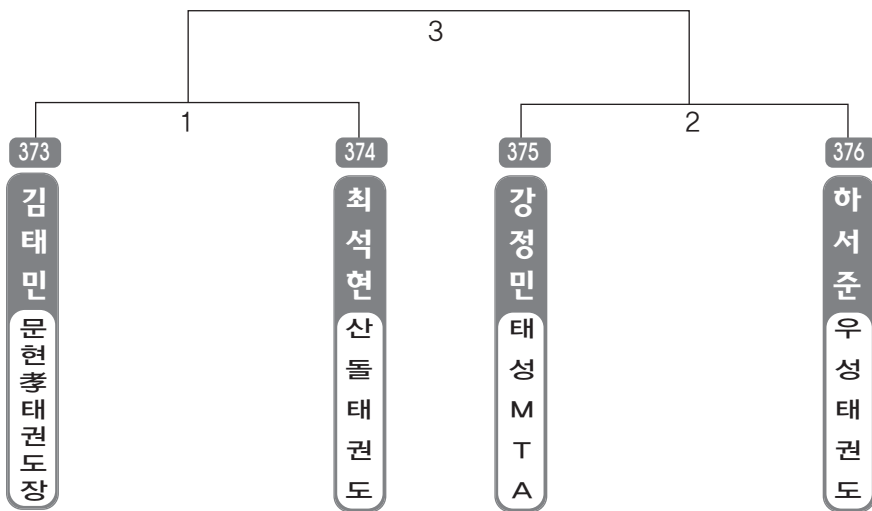

B 리그

▶ B리그 초등1학년부 남자 1조(4) ◀ *코트 :

▶ B리그 초등1학년부 남자 2조(4) ◀ *코트 :

▶ **B리그 초등1학년부** 남자 3조(4) ◀ *코트 :

▶ **B리그 초등1학년부** 남자 4조(4) ◀ *코트 :

▶ **B리그 초등1학년부** 남자 5조(4) ◀ *코트 :

▶ **B리그 초등1학년부** 남자 6조(4) ◀ *코트 :

▶ **B리그 초등1학년부** 여자 1조(4) ◀ *코트 :

▶ **B리그 초등1학년부** 여자 2조(4) ◀ *코트 :

▶ **B리그 초등1학년부** 여자 3조(3) ◀ *코트 :

▶ **B리그 초등2학년부** 남자 1조(4) ◀ *코트 :

▶ **B리그 초등2학년부** 남자 2조(4) ◀ *코트 :

▶ B리그 초등2학년부 남자 3조(4) ◀ *코트 :

▶ B리그 초등2학년부 남자 4조(4) ◀ *코트 :

▶ B리그 초등2학년부 남자 5조(4) ◀ *코트 :

▶ B리그 초등2학년부 남자 6조(4) ◀ *코트 :

▶ B리그 초등2학년부 남자 7조(4) ◀ *코트 :

▶ B리그 초등2학년부 남자 8조(4) ◀ *코트 :

▶ B리그 초등2학년부 남자 9조(4) ◀ *코트 :

▶ B리그 초등2학년부 남자 10조(4) ◀ *코트 :

▶ B리그 초등2학년부 남자 11조(4) ◀ *코트 :

▶ **B리그 초등2학년부** 남자 12조(4) ◀ *코트 :