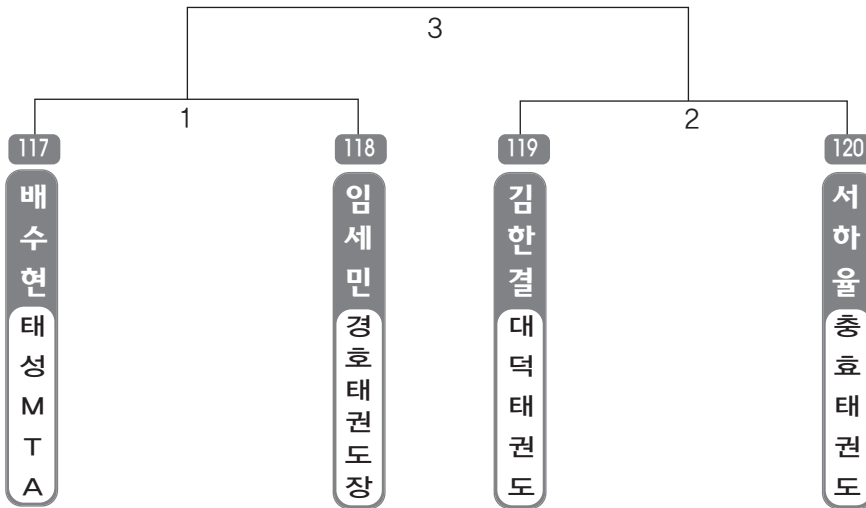

▶ B리그 초등저학년부복식 남자 1조(4) ◀

*코트 :

▶ B리그 초등중학년부복식 남자 1조(4) ◀ *코트 :

▶ B리그 초등중학년부복식 남자 2조(4) ◀ *코트 :

▶ B리그 초등중학년부복식 남자 3조(3) ◀ *코트 :

▶ B리그 초등중학년부복식 남자 4조(3) ◀ *코트 :

▶ B리그 초등고학년부복식 남자 1조(4) ◀

*코트 :

▶ B리그 초등고학년부복식 남자 2조(4) ◀

*코트 :

▶ B리그 초등고학년부복식 남자 3조(4) ◀

*코트 :

ULSAN METROPOLITAN TAEKWONDO ASSOCIATION

유치부

▶ 유치부 1조(4) ◀ *코트 :

▶ 유치부 2조(4) ◀ *코트 :

▶ **유치부** 3조(4) ◀ *코트 :

▶ **유치부** 4조(3) ◀ *코트 :

▶ **유치부** 5조(3) ◀ *코트 :

▶ 유급자고학년부 1조(4) ◀ *코트 :

▶ 유급자고학년부 2조(4) ◀ *코트 :

▶ 유급자중학년부 1조(4) ◀ *코트 :

▶ 유급자중학년부 2조(4) ◀ *코트 :

▶ 유급자중학년부 3조(4) ◀ *코트 :