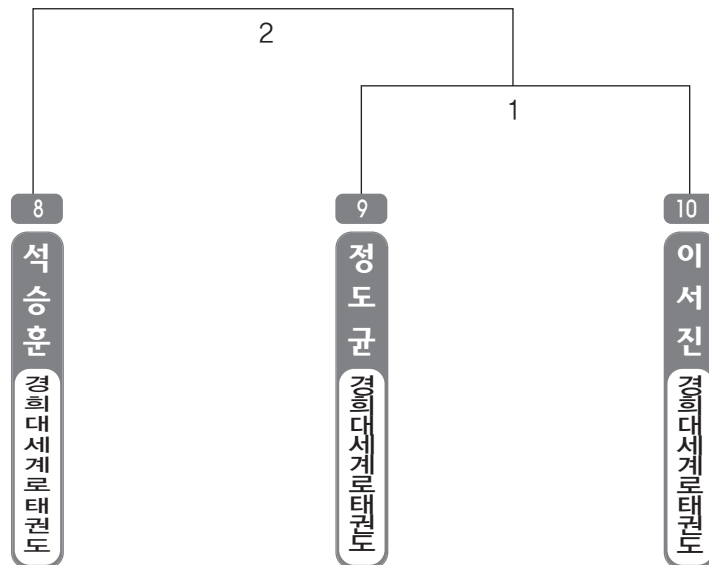

A 리그

▶ A리그 일반부 남자 1조(2) ◀ *코트 :

▶ **A리그 일반부** 여자 1조(1) ◀

*코트 :

▶ **A리그 고등1학년부** 남자 1조(3) ◀

*코트 :

▶ A리그 고등1학년부 여자 1조(1) ◀ *코트 :

▶ A리그 고등2학년부 남자 1조(3) ◀ *코트 :

▶ **A리그 고등2학년부** 여자 1조(2) ◀ *코트 :

▶ **A리그 고등3학년부** 남자 1조(1) ◀ *코트 :

▶ A리그 고등3학년부 여자 1조(4) ◀ *코트 :

▶ A리그 중등1학년부 여자 1조(1) ◀ *코트 :

▶ **A리그 중등2학년부** 여자 1조(1) ◀ *코트 :

19

신사랑
한마루태권도

▶ **A리그 중등3학년부** 남자 1조(1) ◀ *코트 :