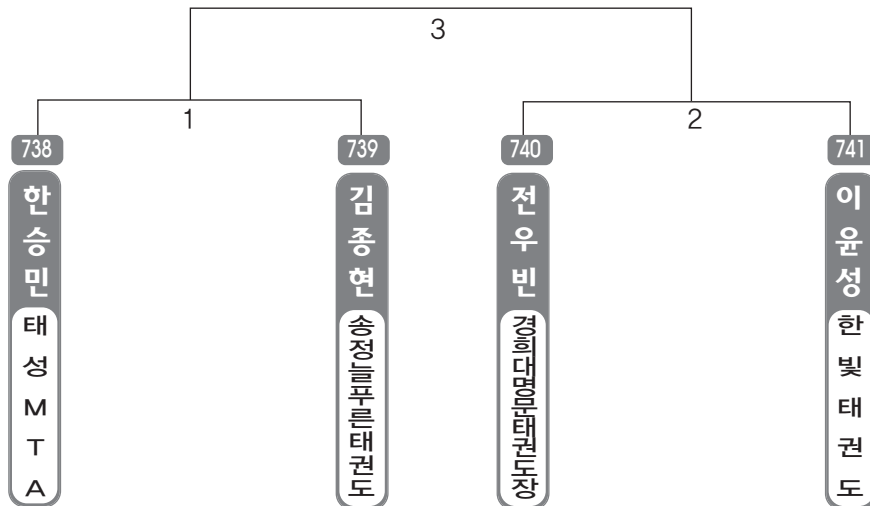

▶ B리그 초등4학년부 남자 3조(4) ◀ *코트 :

▶ B리그 초등4학년부 남자 4조(4) ◀ *코트 :

▶ B리그 초등4학년부 남자 5조(4) ◀ *코트 :

▶ **B리그 초등4학년부** 남자 6조(4) ◀ *코트 :

▶ **B리그 초등4학년부** 남자 7조(4) ◀ *코트 :

▶ **B리그 초등4학년부** 남자 8조(4) ◀ *코트 :

▶ B리그 초등4학년부 남자 9조(4) ◀ *코트 :

▶ B리그 초등4학년부 남자 10조(4) ◀ *코트 :

▶ B리그 초등4학년부 남자 11조(4) ◀ *코트 :

▶ **B리그 초등4학년부** 남자 12조(4) ◀ *코트 :

▶ **B리그 초등4학년부** 남자 13조(4) ◀ *코트 :

▶ **B리그 초등4학년부** 남자 14조(4) ◀ *코트 :

▶ B리그 초등4학년부 남자 15조(4) ◀ *코트 :

▶ B리그 초등4학년부 남자 16조(4) ◀ *코트 :

▶ B리그 초등4학년부 남자 17조(4) ◀ *코트 :

▶ **B리그 초등4학년부** 남자 18조(4) ◀ *코트 :

▶ **B리그 초등4학년부** 남자 19조(4) ◀ *코트 :

▶ **B리그 초등4학년부** 남자 20조(4) ◀ *코트 :

▶ **B리그 초등4학년부** 남자 21조(4) ◀ *코트 :

▶ **B리그 초등4학년부** 남자 22조(4) ◀ *코트 :