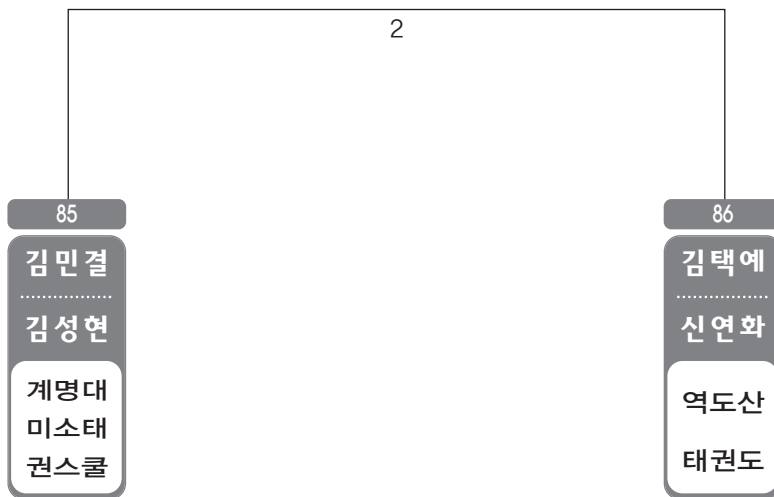

▶ B리그 초등중학년단체 남자 4조(3) ◀

*코트 :

▶ B리그 초등중학년단체 남자 5조(3) ◀

*코트 :

▶ B리그 초등고학년단체 남자 1조(4) ◀

*코트 :

▶ B리그 초등고학년단체 남자 2조(4) ◀

*코트 :

▶ B리그 초등고학년단체 남자 3조(4) ◀

*코트 :

▶ B리그 초등고학년단체 남자 4조(3) ◀

*코트 :

ULSAN METROPOLITAN TAEKWONDO ASSOCIATION

복식

▶ B리그 중등부복식 남자 1조(2) ◀

*코트 :

▶ B리그 초등저학년부복식 남자 1조(4) ◀

*코트 :

▶ B리그 초등중학년부복식 남자 1조(4) ◀ *코트 :

▶ B리그 초등중학년부복식 남자 2조(4) ◀ *코트 :

▶ B리그 초등중학년부복식 남자 3조(3) ◀ *코트 :

▶ B리그 초등중학년부복식 남자 4조(3) ◀ *코트 :

▶ B리그 초등고학년부복식 남자 1조(4) ◀

*코트 :