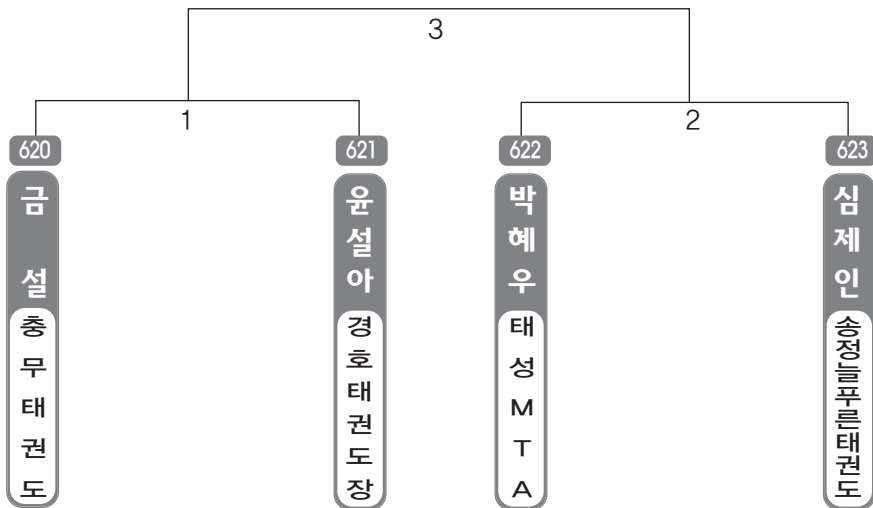

▶ B리그 초등3학년부 남자 24조(4) ◀ *코트 :

▶ B리그 초등3학년부 남자 25조(4) ◀ *코트 :

▶ **B리그 초등3학년부** 남자 26조(4) ◀ *코트 :

▶ **B리그 초등3학년부** 남자 27조(4) ◀ *코트 :

▶ **B리그 초등3학년부** 남자 28조(4) ◀ *코트 :

▶ **B리그 초등3학년부** 남자 29조(4) ◀ *코트 :

▶ **B리그 초등3학년부** 남자 30조(4) ◀ *코트 :

▶ **B리그 초등3학년부** 남자 31조(4) ◀ *코트 :

▶ **B리그 초등3학년부** 남자 32조(4) ◀ *코트 :

▶ **B리그 초등3학년부** 남자 33조(4) ◀ *코트 :

▶ **B리그 초등3학년부** 남자 34조(3) ◀ *코트 :

▶ B리그 초등3학년부 남자 35조(3) ◀ *코트 :

▶ B리그 초등3학년부 남자 36조(3) ◀ *코트 :

▶ **B리그 초등3학년부** 여자 1조(4) ◀ *코트 :

▶ **B리그 초등3학년부** 여자 2조(4) ◀ *코트 :

▶ **B리그 초등3학년부** 여자 3조(4) ◀ *코트 :

▶ B리그 초등3학년부 여자 4조(4) ◀ *코트 :

▶ B리그 초등3학년부 여자 5조(4) ◀ *코트 :

▶ B리그 초등3학년부 여자 6조(4) ◀ *코트 :

▶ **B리그 초등3학년부** 여자 7조(4) ◀ *코트 :

▶ **B리그 초등3학년부** 여자 8조(4) ◀ *코트 :