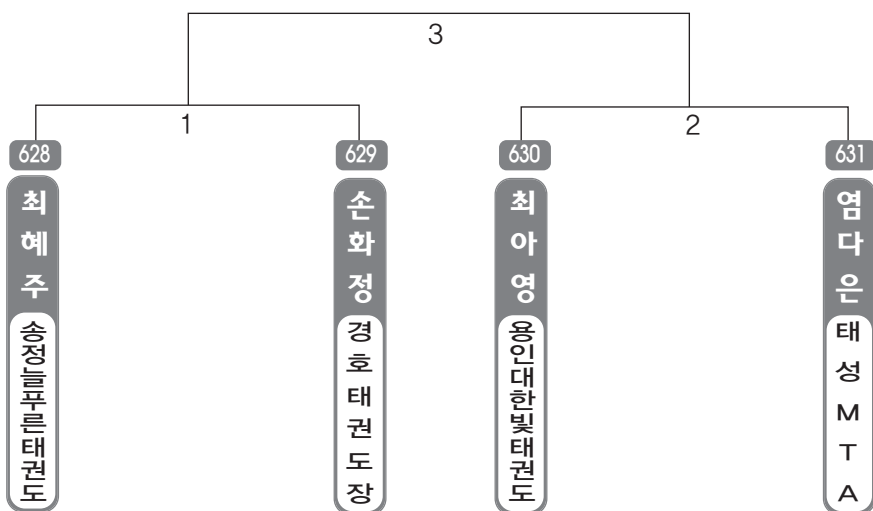

▶ B리그 초등3학년부 남자 24조(4) ◀ *코트 :

▶ B리그 초등3학년부 남자 25조(4) ◀ *코트 :

▶ **B리그 초등3학년부** 남자 26조(4) ◀ *코트 :

▶ **B리그 초등3학년부** 남자 27조(4) ◀ *코트 :

▶ **B리그 초등3학년부** 남자 28조(4) ◀ *코트 :

▶ **B리그 초등3학년부** 남자 29조(4) ◀ *코트 :

▶ **B리그 초등3학년부** 남자 30조(4) ◀ *코트 :

▶ **B리그 초등3학년부** 남자 31조(4) ◀ *코트 :

▶ **B리그 초등3학년부** 남자 32조(4) ◀ *코트 :

▶ **B리그 초등3학년부** 남자 33조(4) ◀ *코트 :

▶ **B리그 초등3학년부** 남자 34조(3) ◀ *코트 :

▶ B리그 초등3학년부 남자 35조(3) ◀ *코트 :

▶ B리그 초등3학년부 남자 36조(3) ◀ *코트 :

▶ **B리그 초등3학년부** 여자 1조(4) ◀ *코트 :

▶ **B리그 초등3학년부** 여자 2조(4) ◀ *코트 :

▶ **B리그 초등3학년부** 여자 3조(4) ◀ *코트 :

▶ B리그 초등3학년부 여자 4조(4) ◀ *코트 :

▶ B리그 초등3학년부 여자 5조(4) ◀ *코트 :

▶ B리그 초등3학년부 여자 6조(4) ◀ *코트 :

▶ **B리그 초등3학년부** 여자 7조(4) ◀ *코트 :

▶ **B리그 초등3학년부** 여자 8조(4) ◀ *코트 :