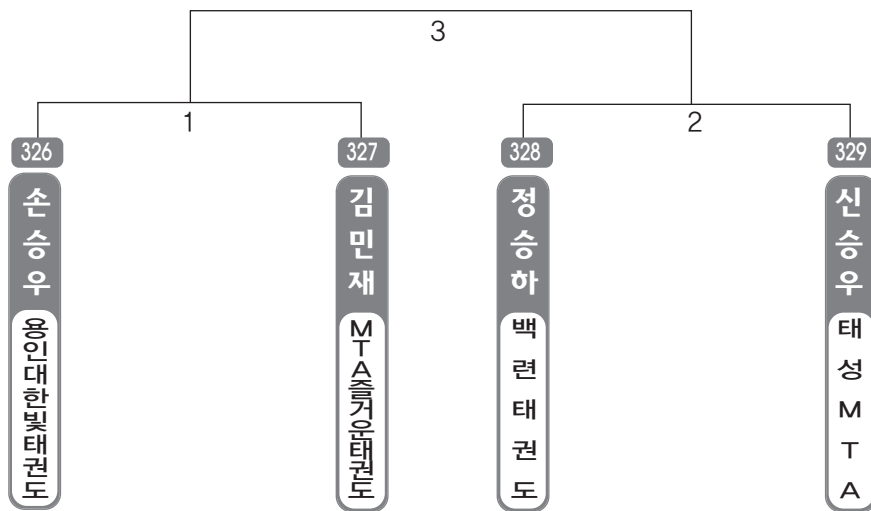

▶ 유급자저학년부 25조(4) ◀ *코트 :

▶ 유급자저학년부 26조(4) ◀ *코트 :

▶ 유급자저학년부 27조(4) ◀ *코트 :

▶ 유급자저학년부 28조(4) ◀ *코트 :

▶ 유급자저학년부 29조(4) ◀ *코트 :

▶ 유급자저학년부 30조(4) ◀ *코트 :

▶ 유급자저학년부 31조(4) ◀ *코트 :

▶ 유급자저학년부 32조(4) ◀ *코트 :

B 리그

▶ B리그 초등1학년부 남자 1조(4) ◀ *코트 :

▶ B리그 초등1학년부 남자 2조(4) ◀ *코트 :

▶ **B리그 초등1학년부** 남자 3조(4) ◀ *코트 :

▶ **B리그 초등1학년부** 남자 4조(4) ◀ *코트 :

▶ **B리그 초등1학년부** 남자 5조(4) ◀ *코트 :

▶ **B리그 초등1학년부** 남자 6조(4) ◀ *코트 :

▶ **B리그 초등1학년부** 여자 1조(4) ◀ *코트 :

▶ **B리그 초등1학년부** 여자 2조(4) ◀ *코트 :

▶ **B리그 초등1학년부** 여자 3조(3) ◀ *코트 :

▶ **B리그 초등2학년부** 남자 1조(4) ◀ *코트 :

▶ **B리그 초등2학년부** 남자 2조(4) ◀ *코트 :

▶ B리그 초등2학년부 남자 3조(4) ◀ *코트 :

▶ B리그 초등2학년부 남자 4조(4) ◀ *코트 :

▶ B리그 초등2학년부 남자 5조(4) ◀ *코트 :