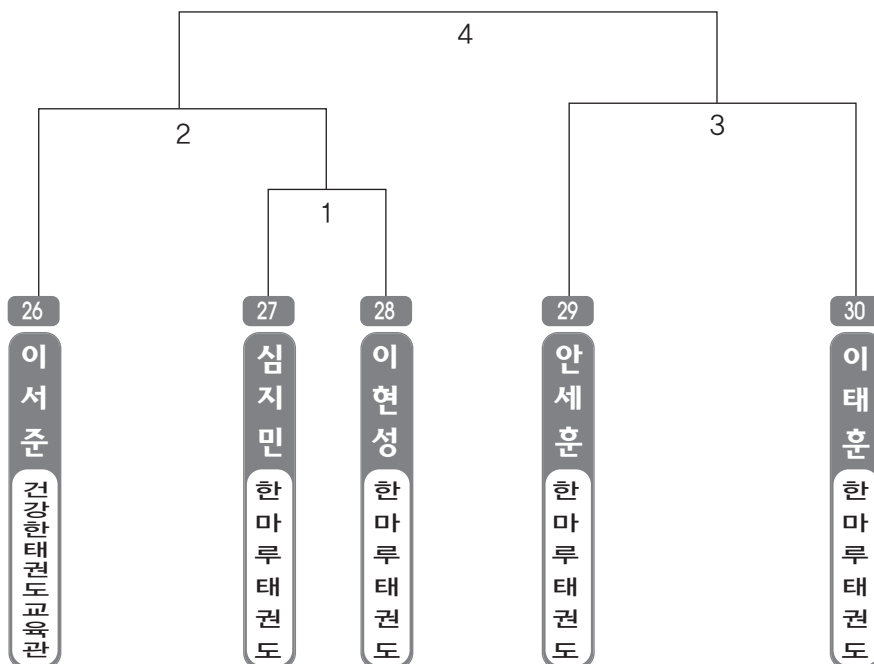

▶ **A리그 고등2학년부** 여자 1조(2) ◀ *코트 :

▶ **A리그 고등3학년부** 남자 1조(1) ◀ *코트 :

▶ A리그 고등3학년부 여자 1조(4) ◀ *코트 :

▶ A리그 중등1학년부 여자 1조(1) ◀ *코트 :

▶ **A리그 중등2학년부** 여자 1조(1) ◀ *코트 :

19

신사랑
한마루태권도

▶ **A리그 중등3학년부** 남자 1조(1) ◀ *코트 :

20

전준호
한마루태권도

▶ A리그 초등저학년부 남자 1조(1) ◀ *코트 :

▶ A리그 초등중학년부 남자 1조(2) ◀ *코트 :

▶ **A리그 초등중학년부** 여자 1조(2) ◀ *코트 :

▶ **A리그 초등고학년부** 남자 1조(5) ◀ 코트 :

▶ A리그 초등고학년부 여자 1조(4) ◀ *코트 :

▶ **A리그 고등부 복식단체** 남자 1조(1) ◀ *코트 :