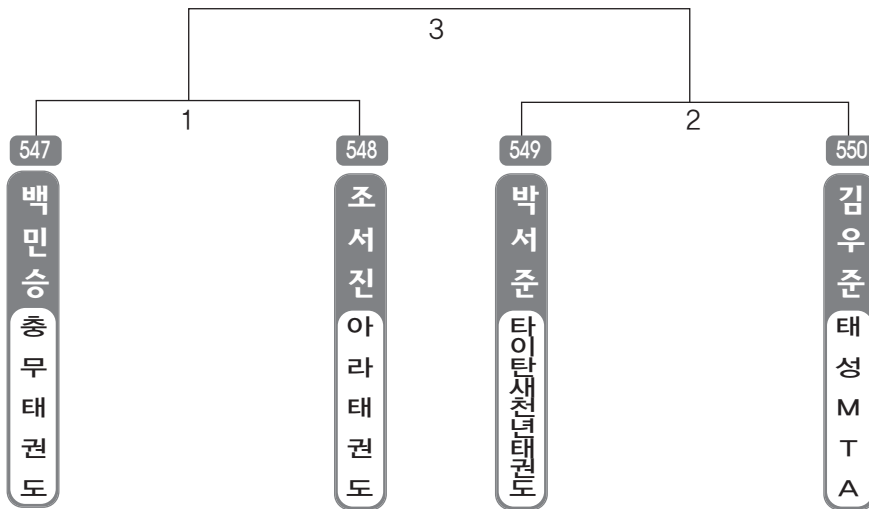

▶ B리그 초등3학년부 남자 5조(4) ◀ *코트 :

▶ B리그 초등3학년부 남자 6조(4) ◀ *코트 :

▶ B리그 초등3학년부 남자 7조(4) ◀ *코트 :

▶ **B리그 초등3학년부** 남자 8조(4) ◀ *코트 :

▶ **B리그 초등3학년부** 남자 9조(4) ◀ *코트 :

▶ **B리그 초등3학년부** 남자 10조(4) ◀ *코트 :

▶ **B리그 초등3학년부** 남자 11조(4) ◀ *코트 :

▶ **B리그 초등3학년부** 남자 12조(4) ◀ *코트 :

▶ **B리그 초등3학년부** 남자 13조(4) ◀ *코트 :

▶ **B리그 초등3학년부** 남자 14조(4) ◀ *코트 :

▶ **B리그 초등3학년부** 남자 15조(4) ◀ *코트 :

▶ **B리그 초등3학년부** 남자 16조(4) ◀ *코트 :

▶ **B리그 초등3학년부** 남자 17조(4) ◀ *코트 :

▶ **B리그 초등3학년부** 남자 18조(4) ◀ *코트 :

▶ **B리그 초등3학년부** 남자 19조(4) ◀ *코트 :

▶ **B리그 초등3학년부** 남자 20조(4) ◀ *코트 :

▶ **B리그 초등3학년부** 남자 21조(4) ◀ *코트 :

▶ **B리그 초등3학년부** 남자 22조(4) ◀ *코트 :

▶ B리그 초등3학년부 남자 23조(4) ◀ *코트 :