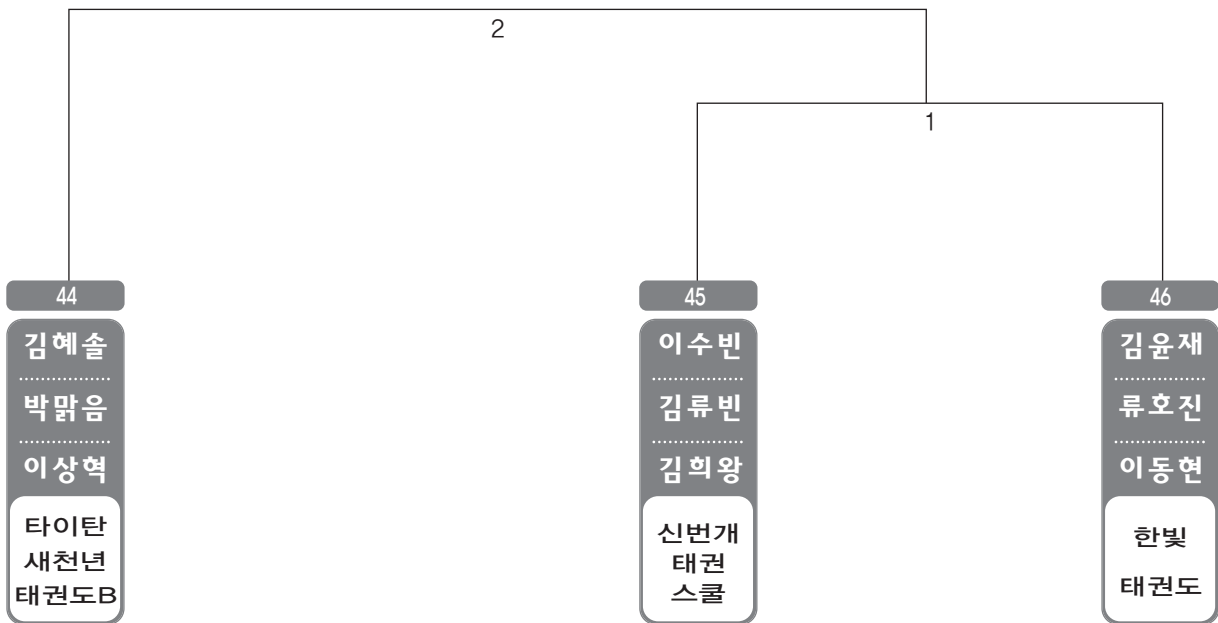

▶ A리그 초등고학년단체 남자 1조(2) ◀

*코트 :

ULSAN METROPOLITAN TAEKWONDO ASSOCIATION

B 리그

▶ B리그 중등부단체 남자 1조(3) ◀

*코트 :

▶ B리그 중등부단체 남자 2조(3) ◀

*코트 :

▶ B리그 중등부단체 남자 3조(3) ◀

*코트 :

▶ B리그 초등저학년단체 남자 1조(2) ◀ *코트 :

▶ B리그 초등중학년단체 남자 1조(4) ◀ *코트 :

▶ B리그 초등중학년단체 남자 2조(4) ◀

*코트 :

▶ B리그 초등중학년단체 남자 3조(4) ◀

*코트 :