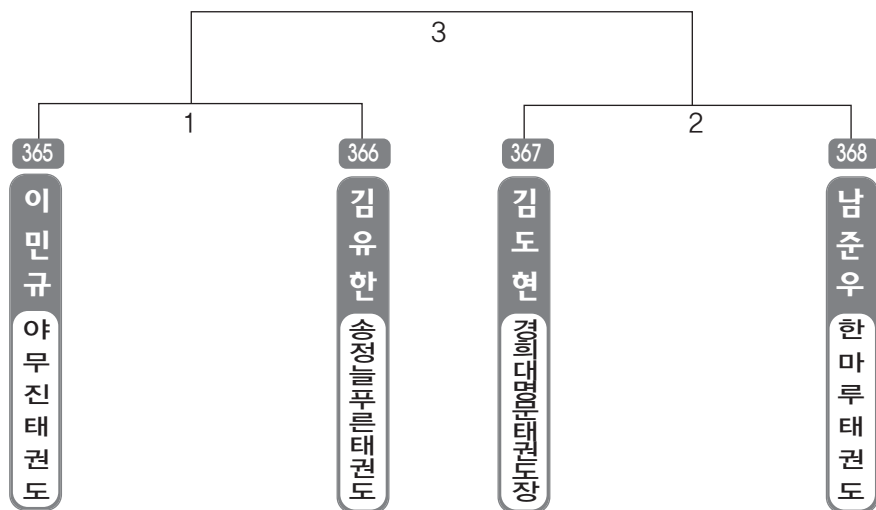

B 리그

▶ B리그 초등1학년부 남자 1조(4) ◀ *코트 :

▶ B리그 초등1학년부 남자 2조(4) ◀ *코트 :

▶ **B리그 초등1학년부** 남자 3조(4) ◀ *코트 :

▶ **B리그 초등1학년부** 남자 4조(4) ◀ *코트 :

▶ **B리그 초등1학년부** 남자 5조(4) ◀ *코트 :

▶ **B리그 초등1학년부** 남자 6조(4) ◀ *코트 :

▶ **B리그 초등1학년부** 여자 1조(4) ◀ *코트 :

▶ **B리그 초등1학년부** 여자 2조(4) ◀ *코트 :

▶ **B리그 초등1학년부** 여자 3조(3) ◀ *코트 :

▶ **B리그 초등2학년부** 남자 1조(4) ◀ *코트 :

▶ **B리그 초등2학년부** 남자 2조(4) ◀ *코트 :

▶ B리그 초등2학년부 남자 3조(4) ◀ *코트 :

▶ B리그 초등2학년부 남자 4조(4) ◀ *코트 :

▶ B리그 초등2학년부 남자 5조(4) ◀ *코트 :

▶ B리그 초등2학년부 남자 6조(4) ◀ *코트 :

▶ B리그 초등2학년부 남자 7조(4) ◀ *코트 :

▶ B리그 초등2학년부 남자 8조(4) ◀ *코트 :

▶ B리그 초등2학년부 남자 9조(4) ◀ *코트 :

▶ B리그 초등2학년부 남자 10조(4) ◀ *코트 :

▶ B리그 초등2학년부 남자 11조(4) ◀ *코트 :

▶ **B리그 초등2학년부** 남자 12조(4) ◀ *코트 :