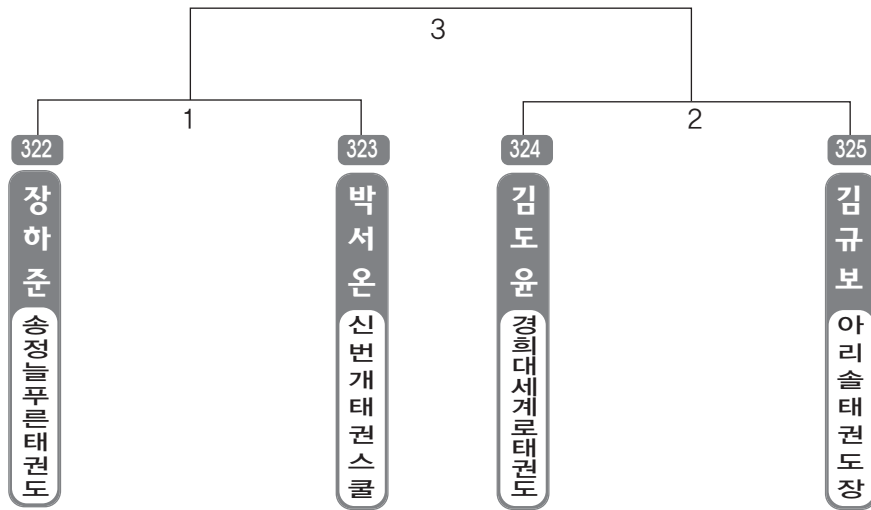

▶ 유급자저학년부 25조(4) ◀ *코트 :

▶ 유급자저학년부 26조(4) ◀ *코트 :

▶ 유급자저학년부 27조(4) ◀ *코트 :

▶ 유급자저학년부 28조(4) ◀ *코트 :

▶ 유급자저학년부 29조(4) ◀ *코트 :

▶ 유급자저학년부 30조(4) ◀ *코트 :

▶ 유급자저학년부 31조(4) ◀ *코트 :

▶ 유급자저학년부 32조(4) ◀ *코트 :

B 리그

▶ B리그 초등1학년부 남자 1조(4) ◀ *코트 :

▶ B리그 초등1학년부 남자 2조(4) ◀ *코트 :

▶ **B리그 초등1학년부** 남자 3조(4) ◀ *코트 :

▶ **B리그 초등1학년부** 남자 4조(4) ◀ *코트 :

▶ **B리그 초등1학년부** 남자 5조(4) ◀ *코트 :

▶ **B리그 초등1학년부** 남자 6조(4) ◀ *코트 :

▶ **B리그 초등1학년부** 여자 1조(4) ◀ *코트 :

▶ **B리그 초등1학년부** 여자 2조(4) ◀ *코트 :

▶ **B리그 초등1학년부** 여자 3조(3) ◀ *코트 :

▶ **B리그 초등2학년부** 남자 1조(4) ◀ *코트 :

▶ **B리그 초등2학년부** 남자 2조(4) ◀ *코트 :

▶ B리그 초등2학년부 남자 3조(4) ◀ *코트 :

▶ B리그 초등2학년부 남자 4조(4) ◀ *코트 :

▶ B리그 초등2학년부 남자 5조(4) ◀ *코트 :