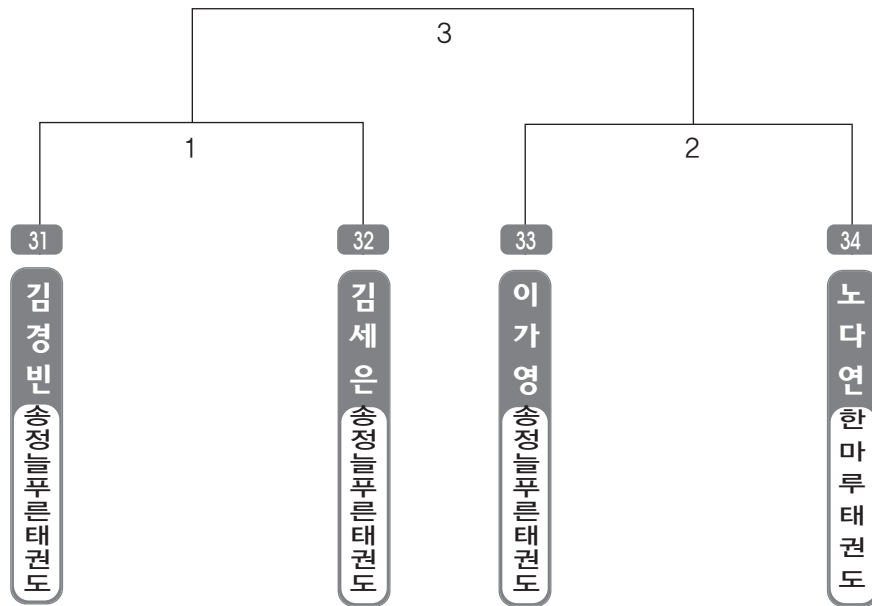

▶ **A리그 고등2학년부** 여자 1조(2) ◀ *코트 :

▶ **A리그 고등3학년부** 남자 1조(1) ◀ *코트 :

▶ A리그 고등3학년부 여자 1조(4) ◀ *코트 :

▶ A리그 중등1학년부 여자 1조(1) ◀ *코트 :

▶ **A리그 중등2학년부** 여자 1조(1) ◀ *코트 :

19

신사랑
한마루태권도

▶ **A리그 중등3학년부** 남자 1조(1) ◀ *코트 :

20

전준호
한마루태권도

▶ A리그 초등저학년부 남자 1조(1) ◀ *코트 :

▶ A리그 초등중학년부 남자 1조(2) ◀ *코트 :

▶ **A리그 초등중학년부** 여자 1조(2) ◀ *코트 :

▶ **A리그 초등고학년부** 남자 1조(5) ◀ 코트 :

▶ A리그 초등고학년부 여자 1조(4) ◀ *코트 :

▶ **A리그 고등부 복식단체** 남자 1조(1) ◀ *코트 :