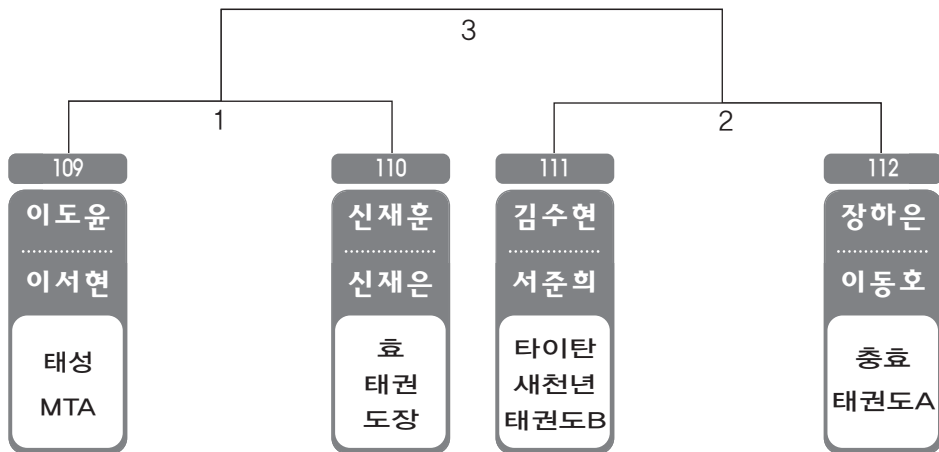

▶ B리그 초등고학년부복식 남자 2조(4) ◀

*코트 :