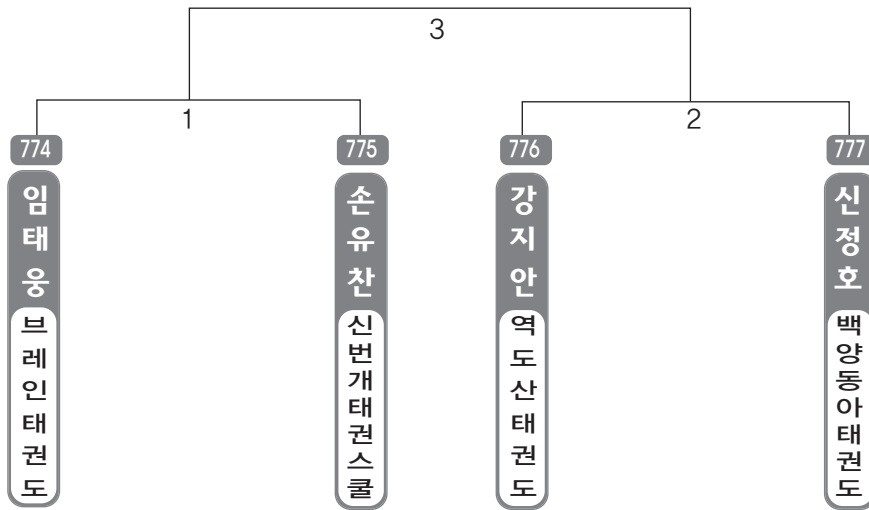

▶ B리그 초등4학년부 남자 17조(4) ◀ *코트 :

▶ **B리그 초등4학년부** 남자 18조(4) ◀ *코트 :

▶ **B리그 초등4학년부** 남자 19조(4) ◀ *코트 :

▶ **B리그 초등4학년부** 남자 20조(4) ◀ *코트 :

▶ **B리그 초등4학년부** 남자 21조(4) ◀ *코트 :

▶ **B리그 초등4학년부** 남자 22조(4) ◀ *코트 :

▶ **B리그 초등4학년부** 남자 23조(4) ◀ *코트 :

▶ **B리그 초등4학년부** 남자 24조(4) ◀ *코트 :

▶ **B리그 초등4학년부** 남자 25조(4) ◀ *코트 :

▶ **B리그 초등4학년부** 남자 26조(4) ◀ *코트 :

▶ B리그 초등4학년부 남자 27조(4) ◀ *코트 :

▶ B리그 초등4학년부 남자 28조(3) ◀ *코트 :

▶ B리그 초등4학년부 남자 29조(3) ◀ *코트 :

▶ **B리그 초등4학년부** 남자 30조(3) ◀ *코트 :

▶ **B리그 초등4학년부** 여자 1조(4) ◀ *코트 :

▶ **B리그 초등4학년부** 여자 2조(4) ◀ *코트 :

▶ **B리그 초등4학년부 여자 3조(4)** ◀ *코트 :

▶ **B리그 초등4학년부 여자 4조(4)** ◀ *코트 :

▶ **B리그 초등4학년부 여자 5조(4)** ◀ *코트 :

▶ **B리그 초등4학년부** 여자 6조(4) ◀ *코트 :