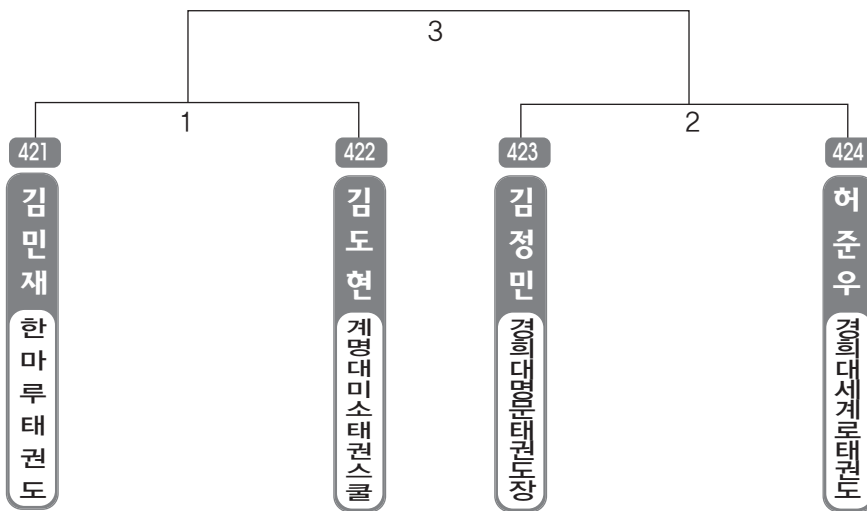

▶ B리그 초등2학년부 남자 6조(4) ◀ *코트 :

▶ B리그 초등2학년부 남자 7조(4) ◀ *코트 :

▶ B리그 초등2학년부 남자 8조(4) ◀ *코트 :

▶ B리그 초등2학년부 남자 9조(4) ◀ *코트 :

▶ B리그 초등2학년부 남자 10조(4) ◀ *코트 :

▶ B리그 초등2학년부 남자 11조(4) ◀ *코트 :

▶ **B리그 초등2학년부** 남자 12조(4) ◀ *코트 :

▶ **B리그 초등2학년부** 남자 13조(4) ◀ *코트 :

▶ **B리그 초등2학년부** 남자 14조(4) ◀ *코트 :

▶ **B리그 초등2학년부** 남자 15조(4) ◀ *코트 :

▶ **B리그 초등2학년부** 남자 16조(4) ◀ *코트 :

▶ **B리그 초등2학년부** 남자 17조(4) ◀ *코트 :

▶ **B리그 초등2학년부** 남자 18조(4) ◀ *코트 :

▶ **B리그 초등2학년부** 남자 19조(4) ◀ *코트 :

▶ **B리그 초등2학년부** 남자 20조(4) ◀ *코트 :

▶ **B리그 초등2학년부** 남자 21조(4) ◀ *코트 :

▶ **B리그 초등2학년부** 남자 22조(3) ◀ *코트 :

▶ **B리그 초등2학년부** 남자 23조(3) ◀ *코트 :

▶ **B리그 초등2학년부** 남자 24조(3) ◀ *코트 :