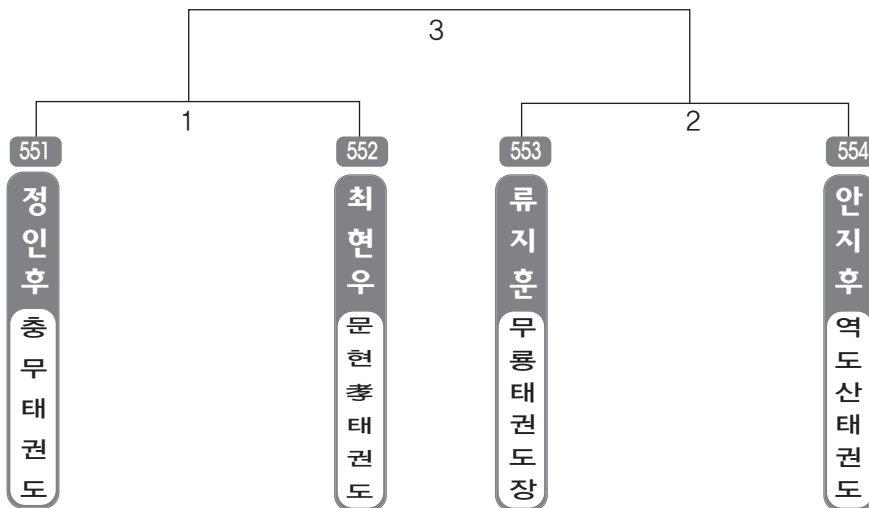

▶ B리그 초등3학년부 남자 5조(4) ◀ *코트 :

▶ B리그 초등3학년부 남자 6조(4) ◀ *코트 :

▶ B리그 초등3학년부 남자 7조(4) ◀ *코트 :

▶ **B리그 초등3학년부** 남자 8조(4) ◀ *코트 :

▶ **B리그 초등3학년부** 남자 9조(4) ◀ *코트 :

▶ **B리그 초등3학년부** 남자 10조(4) ◀ *코트 :

▶ **B리그 초등3학년부** 남자 11조(4) ◀ *코트 :

▶ **B리그 초등3학년부** 남자 12조(4) ◀ *코트 :

▶ **B리그 초등3학년부** 남자 13조(4) ◀ *코트 :

▶ **B리그 초등3학년부** 남자 14조(4) ◀ *코트 :

▶ **B리그 초등3학년부** 남자 15조(4) ◀ *코트 :

▶ **B리그 초등3학년부** 남자 16조(4) ◀ *코트 :

▶ **B리그 초등3학년부** 남자 17조(4) ◀ *코트 :

▶ **B리그 초등3학년부** 남자 18조(4) ◀ *코트 :

▶ **B리그 초등3학년부** 남자 19조(4) ◀ *코트 :

▶ **B리그 초등3학년부** 남자 20조(4) ◀ *코트 :

▶ **B리그 초등3학년부** 남자 21조(4) ◀ *코트 :

▶ **B리그 초등3학년부** 남자 22조(4) ◀ *코트 :

▶ B리그 초등3학년부 남자 23조(4) ◀ *코트 :