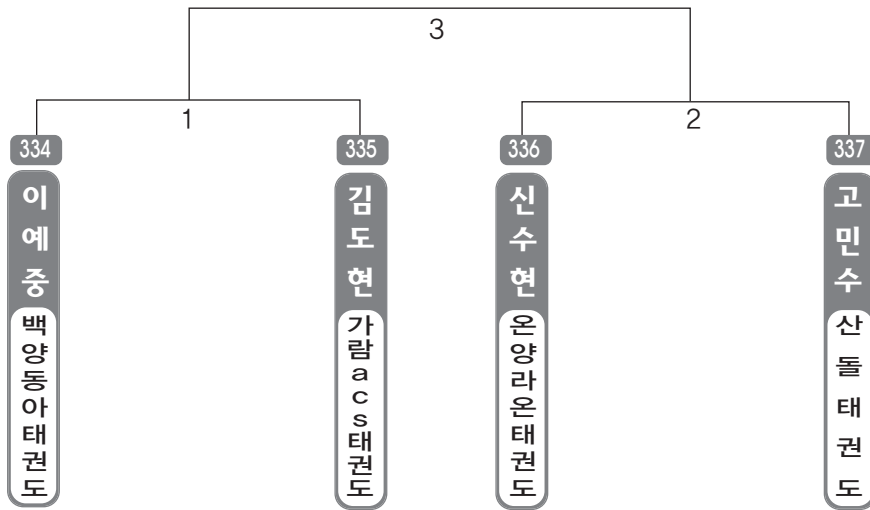

▶ 유급자저학년부 25조(4) ◀ *코트 :

▶ 유급자저학년부 26조(4) ◀ *코트 :

▶ 유급자저학년부 27조(4) ◀ *코트 :

▶ 유급자저학년부 28조(4) ◀ *코트 :

▶ 유급자저학년부 29조(4) ◀ *코트 :

▶ 유급자저학년부 30조(4) ◀ *코트 :

▶ 유급자저학년부 31조(4) ◀ *코트 :

▶ 유급자저학년부 32조(4) ◀ *코트 :

B 리그

▶ B리그 초등1학년부 남자 1조(4) ◀ *코트 :

▶ B리그 초등1학년부 남자 2조(4) ◀ *코트 :

▶ **B리그 초등1학년부** 남자 3조(4) ◀ *코트 :

▶ **B리그 초등1학년부** 남자 4조(4) ◀ *코트 :

▶ **B리그 초등1학년부** 남자 5조(4) ◀ *코트 :

▶ **B리그 초등1학년부** 남자 6조(4) ◀ *코트 :

▶ **B리그 초등1학년부** 여자 1조(4) ◀ *코트 :

▶ **B리그 초등1학년부** 여자 2조(4) ◀ *코트 :

▶ **B리그 초등1학년부** 여자 3조(3) ◀ *코트 :

▶ **B리그 초등2학년부** 남자 1조(4) ◀ *코트 :

▶ **B리그 초등2학년부** 남자 2조(4) ◀ *코트 :

▶ B리그 초등2학년부 남자 3조(4) ◀ *코트 :

▶ B리그 초등2학년부 남자 4조(4) ◀ *코트 :

▶ B리그 초등2학년부 남자 5조(4) ◀ *코트 :