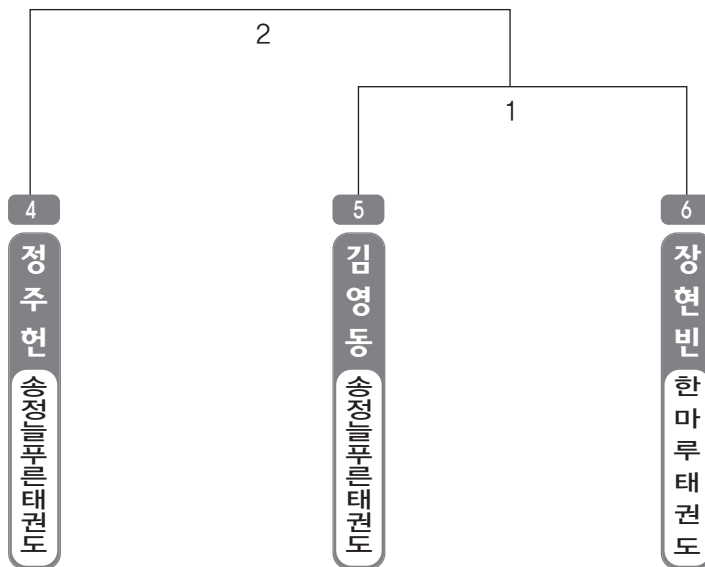

A 리그

▶ A리그 일반부 남자 1조(2) ◀ *코트 :

▶ **A리그 일반부** 여자 1조(1) ◀

*코트 :

▶ **A리그 고등1학년부** 남자 1조(3) ◀

*코트 :

▶ A리그 고등1학년부 여자 1조(1) ◀ *코트 :

▶ A리그 고등2학년부 남자 1조(3) ◀ *코트 :

▶ **A리그 고등2학년부** 여자 1조(2) ◀ *코트 :

▶ **A리그 고등3학년부** 남자 1조(1) ◀ *코트 :

▶ A리그 고등3학년부 여자 1조(4) ◀ *코트 :

▶ A리그 중등1학년부 여자 1조(1) ◀ *코트 :

▶ **A리그 중등2학년부** 여자 1조(1) ◀ *코트 :

19

신사랑
한마루태권도

▶ **A리그 중등3학년부** 남자 1조(1) ◀ *코트 :