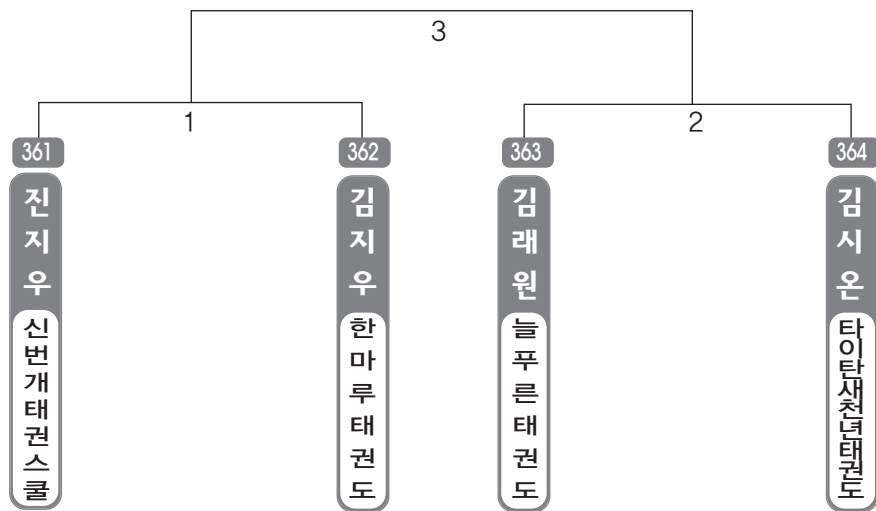

B 리그

▶ B리그 초등1학년부 남자 1조(4) ◀ *코트 :

▶ B리그 초등1학년부 남자 2조(4) ◀ *코트 :

▶ **B리그 초등1학년부** 남자 3조(4) ◀ *코트 :

▶ **B리그 초등1학년부** 남자 4조(4) ◀ *코트 :

▶ **B리그 초등1학년부** 남자 5조(4) ◀ *코트 :

▶ **B리그 초등1학년부** 남자 6조(4) ◀ *코트 :

▶ **B리그 초등1학년부** 여자 1조(4) ◀ *코트 :

▶ **B리그 초등1학년부** 여자 2조(4) ◀ *코트 :

▶ **B리그 초등1학년부** 여자 3조(3) ◀ *코트 :

▶ **B리그 초등2학년부** 남자 1조(4) ◀ *코트 :

▶ **B리그 초등2학년부** 남자 2조(4) ◀ *코트 :

▶ B리그 초등2학년부 남자 3조(4) ◀ *코트 :

▶ B리그 초등2학년부 남자 4조(4) ◀ *코트 :

▶ B리그 초등2학년부 남자 5조(4) ◀ *코트 :

▶ B리그 초등2학년부 남자 6조(4) ◀ *코트 :

▶ B리그 초등2학년부 남자 7조(4) ◀ *코트 :

▶ B리그 초등2학년부 남자 8조(4) ◀ *코트 :

▶ B리그 초등2학년부 남자 9조(4) ◀ *코트 :

▶ B리그 초등2학년부 남자 10조(4) ◀ *코트 :

▶ B리그 초등2학년부 남자 11조(4) ◀ *코트 :

▶ **B리그 초등2학년부** 남자 12조(4) ◀ *코트 :