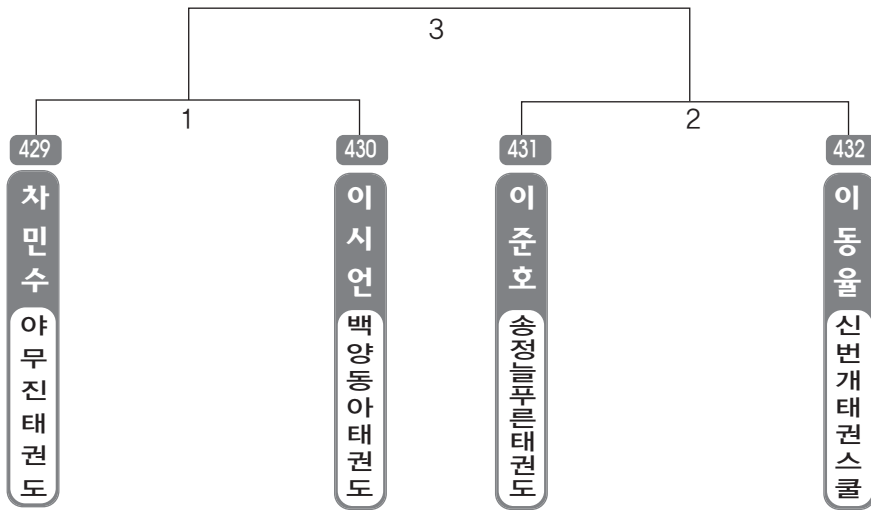

▶ B리그 초등2학년부 남자 6조(4) ◀ *코트 :

▶ B리그 초등2학년부 남자 7조(4) ◀ *코트 :

▶ B리그 초등2학년부 남자 8조(4) ◀ *코트 :

▶ B리그 초등2학년부 남자 9조(4) ◀ *코트 :

▶ B리그 초등2학년부 남자 10조(4) ◀ *코트 :

▶ B리그 초등2학년부 남자 11조(4) ◀ *코트 :

▶ **B리그 초등2학년부** 남자 12조(4) ◀ *코트 :

▶ **B리그 초등2학년부** 남자 13조(4) ◀ *코트 :

▶ **B리그 초등2학년부** 남자 14조(4) ◀ *코트 :

▶ **B리그 초등2학년부** 남자 15조(4) ◀ *코트 :

▶ **B리그 초등2학년부** 남자 16조(4) ◀ *코트 :

▶ **B리그 초등2학년부** 남자 17조(4) ◀ *코트 :

▶ **B리그 초등2학년부** 남자 18조(4) ◀ *코트 :

▶ **B리그 초등2학년부** 남자 19조(4) ◀ *코트 :

▶ **B리그 초등2학년부** 남자 20조(4) ◀ *코트 :

▶ **B리그 초등2학년부** 남자 21조(4) ◀ *코트 :

▶ **B리그 초등2학년부** 남자 22조(3) ◀ *코트 :

▶ **B리그 초등2학년부** 남자 23조(3) ◀ *코트 :

▶ **B리그 초등2학년부** 남자 24조(3) ◀ *코트 :