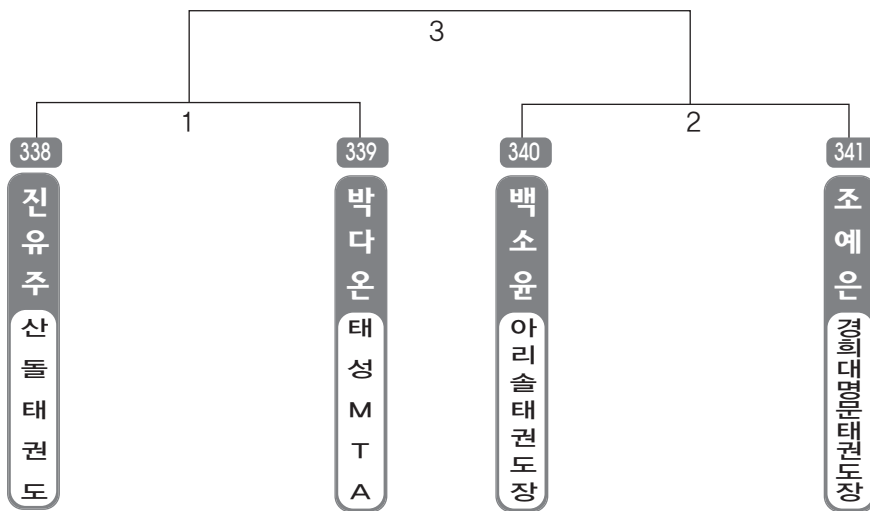

▶ 유급자저학년부 25조(4) ◀ *코트 :

▶ 유급자저학년부 26조(4) ◀ *코트 :

▶ 유급자저학년부 27조(4) ◀ *코트 :

▶ 유급자저학년부 28조(4) ◀ *코트 :

▶ 유급자저학년부 29조(4) ◀ *코트 :

▶ 유급자저학년부 30조(4) ◀ *코트 :

▶ 유급자저학년부 31조(4) ◀ *코트 :

▶ 유급자저학년부 32조(4) ◀ *코트 :

B 리그

▶ B리그 초등1학년부 남자 1조(4) ◀ *코트 :

▶ B리그 초등1학년부 남자 2조(4) ◀ *코트 :

▶ **B리그 초등1학년부** 남자 3조(4) ◀ *코트 :

▶ **B리그 초등1학년부** 남자 4조(4) ◀ *코트 :

▶ **B리그 초등1학년부** 남자 5조(4) ◀ *코트 :

▶ **B리그 초등1학년부** 남자 6조(4) ◀ *코트 :

▶ **B리그 초등1학년부** 여자 1조(4) ◀ *코트 :

▶ **B리그 초등1학년부** 여자 2조(4) ◀ *코트 :

▶ **B리그 초등1학년부** 여자 3조(3) ◀ *코트 :

▶ **B리그 초등2학년부** 남자 1조(4) ◀ *코트 :

▶ **B리그 초등2학년부** 남자 2조(4) ◀ *코트 :

▶ B리그 초등2학년부 남자 3조(4) ◀ *코트 :

▶ B리그 초등2학년부 남자 4조(4) ◀ *코트 :

▶ B리그 초등2학년부 남자 5조(4) ◀ *코트 :