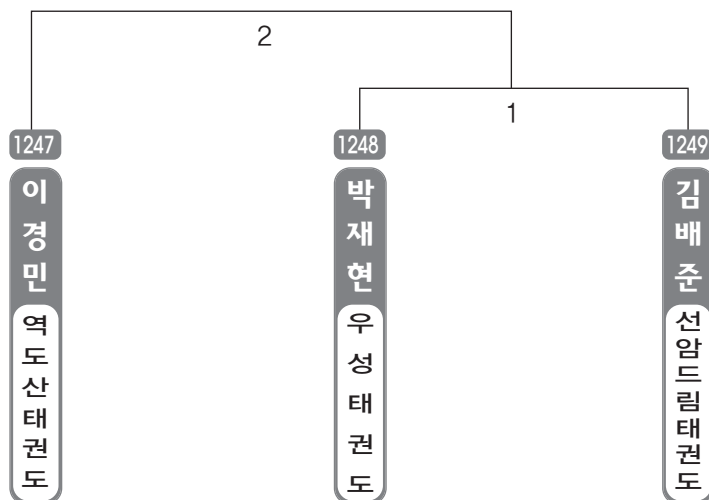

▶ **B리그 중등3학년부** 남자 1조(4) ◀ *코트 :

▶ **B리그 중등3학년부** 남자 2조(3) ◀ *코트 :

▶ **B리그 중등3학년부** 남자 3조(3) ◀ *코트 :

▶ **B리그 중등3학년부 여자 1조(4)** ◀ *코트 :

▶ **B리그 중등3학년부 여자 2조(3)** ◀ *코트 :

▶ **B리그 고등1학년부 남자 1조(4)** ◀ *코트 :

▶ **B리그 고등1학년부** 여자 1조(3) ◀ *코트 :

▶ **B리그 고등2학년부** 남자 1조(4) ◀ *코트 :

▶ **B리그 고등2학년부** 여자 1조(4) ◀ *코트 :

▶ **B리그 고등3학년부** 남자 1조(4) ◀ *코트 :

▶ **B리그 고등3학년부** 여자 1조(3) ◀ *코트 :

▶ **B리그 고등3학년부** 여자 2조(2) ◀ *코트 :

ULSAN METROPOLITAN TAEKWONDO ASSOCIATION

일 반 부

▶ B리그 일반부 남자 1조(4) ◀ *코트 :

▶ B리그 일반부 남자 2조(3) ◀ *코트 :

▶ **B리그 일반부** 여자 1조(2) ◀ *코트 :