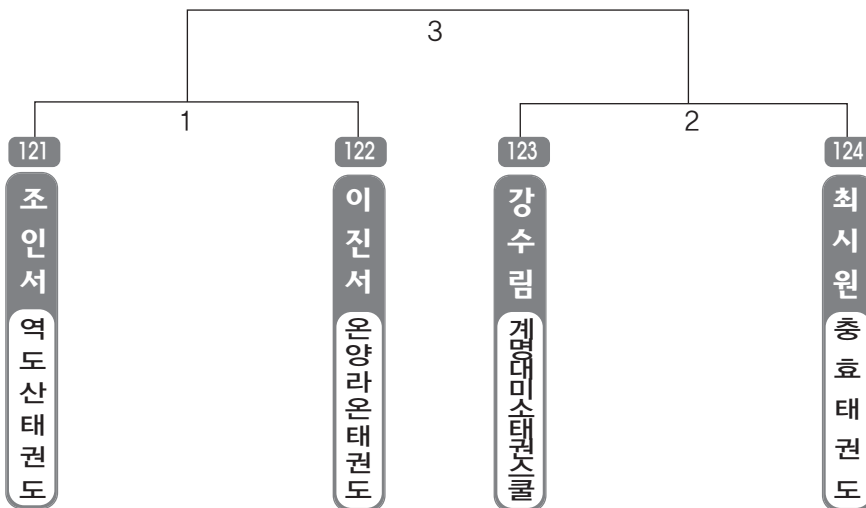

▶ B리그 초등저학년부복식 남자 1조(4) ◀

*코트 :

▶ B리그 초등중학년부복식 남자 1조(4) ◀ *코트 :

▶ B리그 초등중학년부복식 남자 2조(4) ◀ *코트 :

▶ B리그 초등중학년부복식 남자 3조(3) ◀ *코트 :

▶ B리그 초등중학년부복식 남자 4조(3) ◀ *코트 :

▶ B리그 초등고학년부복식 남자 1조(4) ◀

*코트 :

▶ B리그 초등고학년부복식 남자 2조(4) ◀

*코트 :

▶ B리그 초등고학년부복식 남자 3조(4) ◀

*코트 :

ULSAN METROPOLITAN TAEKWONDO ASSOCIATION

유치부

▶ 유치부 1조(4) ◀ *코트 :

▶ 유치부 2조(4) ◀ *코트 :

▶ **유치부** 3조(4) ◀ *코트 :

▶ **유치부** 4조(3) ◀ *코트 :

▶ **유치부** 5조(3) ◀ *코트 :

▶ 유급자고학년부 1조(4) ◀ *코트 :

▶ 유급자고학년부 2조(4) ◀ *코트 :

▶ 유급자중학년부 1조(4) ◀ *코트 :

▶ 유급자중학년부 2조(4) ◀ *코트 :

▶ 유급자중학년부 3조(4) ◀ *코트 :