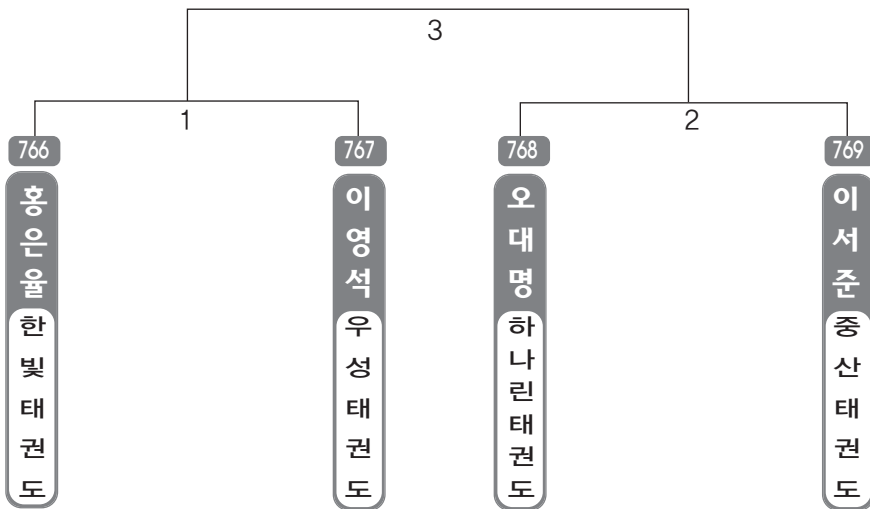

▶ B리그 초등4학년부 남자 10조(4) ◀ *코트 :

▶ B리그 초등4학년부 남자 11조(4) ◀ *코트 :

▶ **B리그 초등4학년부** 남자 12조(4) ◀ *코트 :

▶ **B리그 초등4학년부** 남자 13조(4) ◀ *코트 :

▶ **B리그 초등4학년부** 남자 14조(4) ◀ *코트 :

▶ B리그 초등4학년부 남자 15조(4) ◀ *코트 :

▶ B리그 초등4학년부 남자 16조(4) ◀ *코트 :

▶ B리그 초등4학년부 남자 17조(4) ◀ *코트 :

▶ **B리그 초등4학년부** 남자 18조(4) ◀ *코트 :

▶ **B리그 초등4학년부** 남자 19조(4) ◀ *코트 :

▶ **B리그 초등4학년부** 남자 20조(4) ◀ *코트 :

▶ **B리그 초등4학년부** 남자 21조(4) ◀ *코트 :

▶ **B리그 초등4학년부** 남자 22조(4) ◀ *코트 :

▶ **B리그 초등4학년부** 남자 23조(4) ◀ *코트 :

▶ **B리그 초등4학년부** 남자 24조(4) ◀ *코트 :

▶ **B리그 초등4학년부** 남자 25조(4) ◀ *코트 :

▶ **B리그 초등4학년부** 남자 26조(4) ◀ *코트 :

▶ B리그 초등4학년부 남자 27조(4) ◀ *코트 :

▶ B리그 초등4학년부 남자 28조(3) ◀ *코트 :

▶ B리그 초등4학년부 남자 29조(3) ◀ *코트 :