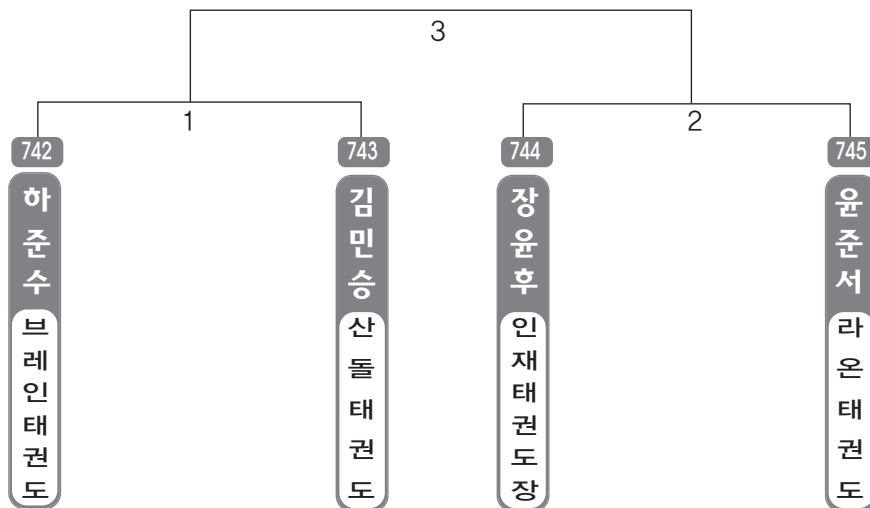

▶ B리그 초등4학년부 남자 3조(4) ◀ *코트 :

▶ B리그 초등4학년부 남자 4조(4) ◀ *코트 :

▶ B리그 초등4학년부 남자 5조(4) ◀ *코트 :

▶ **B리그 초등4학년부** 남자 6조(4) ◀ *코트 :

▶ **B리그 초등4학년부** 남자 7조(4) ◀ *코트 :

▶ **B리그 초등4학년부** 남자 8조(4) ◀ *코트 :

▶ B리그 초등4학년부 남자 9조(4) ◀ *코트 :

▶ B리그 초등4학년부 남자 10조(4) ◀ *코트 :

▶ B리그 초등4학년부 남자 11조(4) ◀ *코트 :

▶ **B리그 초등4학년부** 남자 12조(4) ◀ *코트 :

▶ **B리그 초등4학년부** 남자 13조(4) ◀ *코트 :

▶ **B리그 초등4학년부** 남자 14조(4) ◀ *코트 :

▶ B리그 초등4학년부 남자 15조(4) ◀ *코트 :

▶ B리그 초등4학년부 남자 16조(4) ◀ *코트 :

▶ B리그 초등4학년부 남자 17조(4) ◀ *코트 :

▶ **B리그 초등4학년부** 남자 18조(4) ◀ *코트 :

▶ **B리그 초등4학년부** 남자 19조(4) ◀ *코트 :

▶ **B리그 초등4학년부** 남자 20조(4) ◀ *코트 :

▶ **B리그 초등4학년부** 남자 21조(4) ◀ *코트 :

▶ **B리그 초등4학년부** 남자 22조(4) ◀ *코트 :