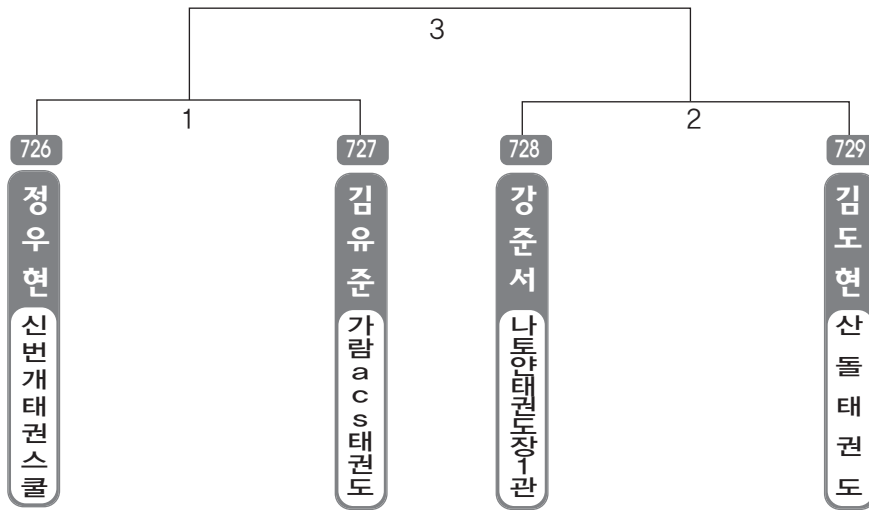

▶ B리그 초등4학년부 남자 3조(4) ◀ *코트 :

▶ B리그 초등4학년부 남자 4조(4) ◀ *코트 :

▶ B리그 초등4학년부 남자 5조(4) ◀ *코트 :

▶ **B리그 초등4학년부** 남자 6조(4) ◀ *코트 :

▶ **B리그 초등4학년부** 남자 7조(4) ◀ *코트 :

▶ **B리그 초등4학년부** 남자 8조(4) ◀ *코트 :

▶ B리그 초등4학년부 남자 9조(4) ◀ *코트 :

▶ B리그 초등4학년부 남자 10조(4) ◀ *코트 :

▶ B리그 초등4학년부 남자 11조(4) ◀ *코트 :

▶ **B리그 초등4학년부** 남자 12조(4) ◀ *코트 :

▶ **B리그 초등4학년부** 남자 13조(4) ◀ *코트 :

▶ **B리그 초등4학년부** 남자 14조(4) ◀ *코트 :

▶ B리그 초등4학년부 남자 15조(4) ◀ *코트 :

▶ B리그 초등4학년부 남자 16조(4) ◀ *코트 :

▶ B리그 초등4학년부 남자 17조(4) ◀ *코트 :

▶ **B리그 초등4학년부** 남자 18조(4) ◀ *코트 :

▶ **B리그 초등4학년부** 남자 19조(4) ◀ *코트 :

▶ **B리그 초등4학년부** 남자 20조(4) ◀ *코트 :

▶ **B리그 초등4학년부** 남자 21조(4) ◀ *코트 :

▶ **B리그 초등4학년부** 남자 22조(4) ◀ *코트 :