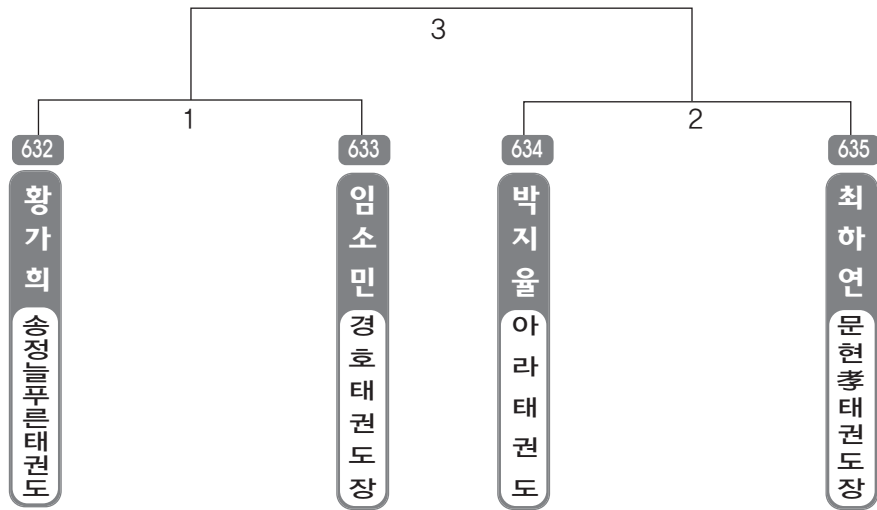

▶ B리그 초등3학년부 남자 24조(4) ◀ *코트 :

▶ B리그 초등3학년부 남자 25조(4) ◀ *코트 :

▶ **B리그 초등3학년부** 남자 26조(4) ◀ *코트 :

▶ **B리그 초등3학년부** 남자 27조(4) ◀ *코트 :

▶ **B리그 초등3학년부** 남자 28조(4) ◀ *코트 :

▶ **B리그 초등3학년부** 남자 29조(4) ◀ *코트 :

▶ **B리그 초등3학년부** 남자 30조(4) ◀ *코트 :

▶ **B리그 초등3학년부** 남자 31조(4) ◀ *코트 :

▶ **B리그 초등3학년부** 남자 32조(4) ◀ *코트 :

▶ **B리그 초등3학년부** 남자 33조(4) ◀ *코트 :

▶ **B리그 초등3학년부** 남자 34조(3) ◀ *코트 :

▶ B리그 초등3학년부 남자 35조(3) ◀ *코트 :

▶ B리그 초등3학년부 남자 36조(3) ◀ *코트 :

▶ **B리그 초등3학년부** 여자 1조(4) ◀ *코트 :

▶ **B리그 초등3학년부** 여자 2조(4) ◀ *코트 :

▶ **B리그 초등3학년부** 여자 3조(4) ◀ *코트 :

▶ B리그 초등3학년부 여자 4조(4) ◀ *코트 :

▶ B리그 초등3학년부 여자 5조(4) ◀ *코트 :

▶ B리그 초등3학년부 여자 6조(4) ◀ *코트 :

▶ **B리그 초등3학년부** 여자 7조(4) ◀ *코트 :

▶ **B리그 초등3학년부** 여자 8조(4) ◀ *코트 :