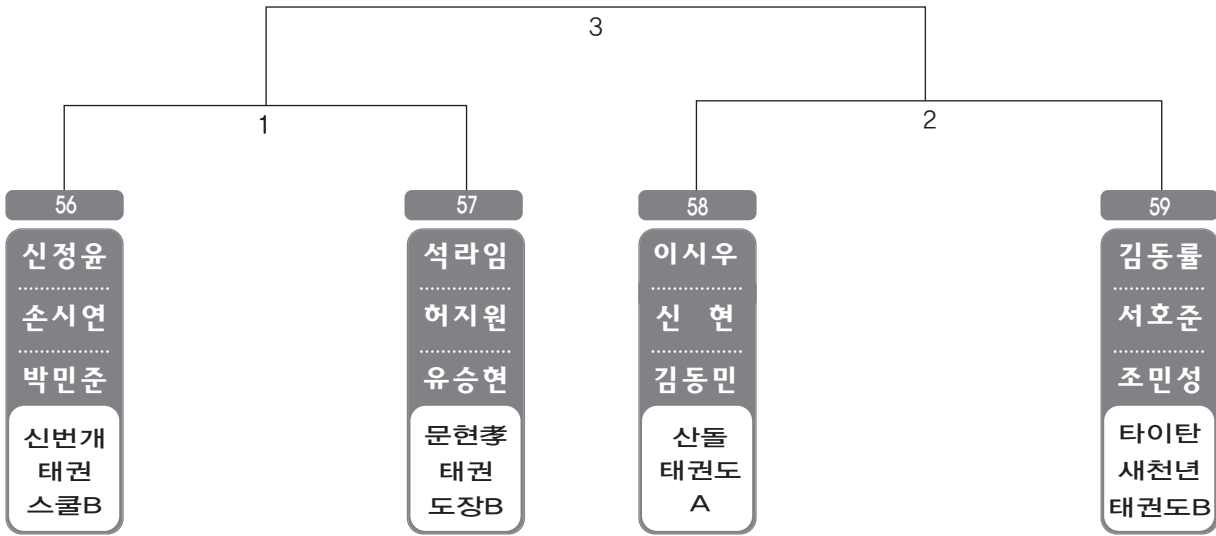

▶ A리그 초등고학년단체 남자 1조(2) ◀

*코트 :

ULSAN METROPOLITAN TAEKWONDO ASSOCIATION

B 리그

▶ B리그 중등부단체 남자 1조(3) ◀

*코트 :

▶ B리그 중등부단체 남자 2조(3) ◀

*코트 :

▶ B리그 중등부단체 남자 3조(3) ◀

*코트 :

▶ B리그 초등저학년단체 남자 1조(2) ◀ *코트 :

▶ B리그 초등중학년단체 남자 1조(4) ◀ *코트 :

▶ B리그 초등중학년단체 남자 2조(4) ◀

*코트 :

▶ B리그 초등중학년단체 남자 3조(4) ◀

*코트 :

▶ B리그 초등중학년단체 남자 4조(3) ◀

*코트 :

▶ B리그 초등중학년단체 남자 5조(3) ◀

*코트 :

▶ B리그 초등고학년단체 남자 1조(4) ◀

*코트 :

▶ B리그 초등고학년단체 남자 2조(4) ◀

*코트 :