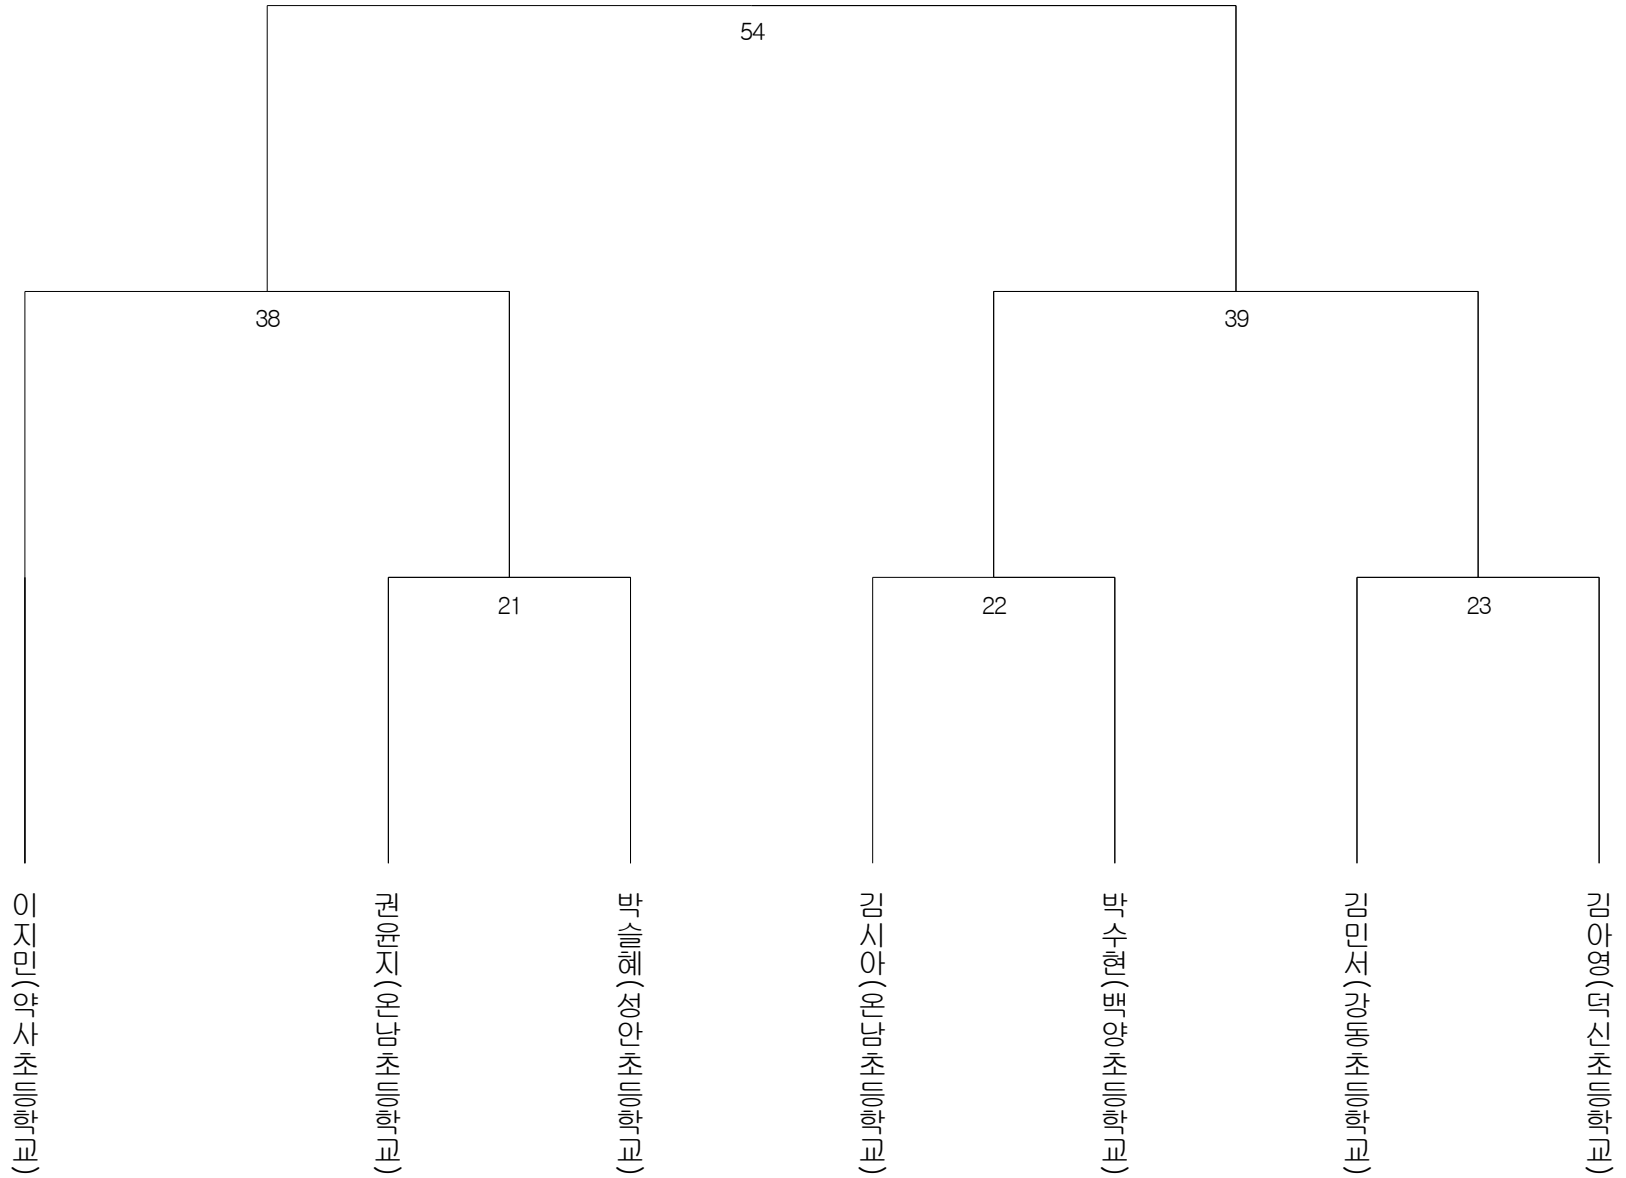

초등부 여자 -33kg(7)

초등부 여자 -36kg(3)

초등부 여자 -39kg(2)

초등부 여자 -42kg(7)

초등부 여자 -46kg(4)

초등부 여자 -50kg(2)

	56	
김민서 (울산주립대학교)		김아현 (아주대학교)

초등부 여자 -54kg(3)

초등부 여자 +54kg(2)