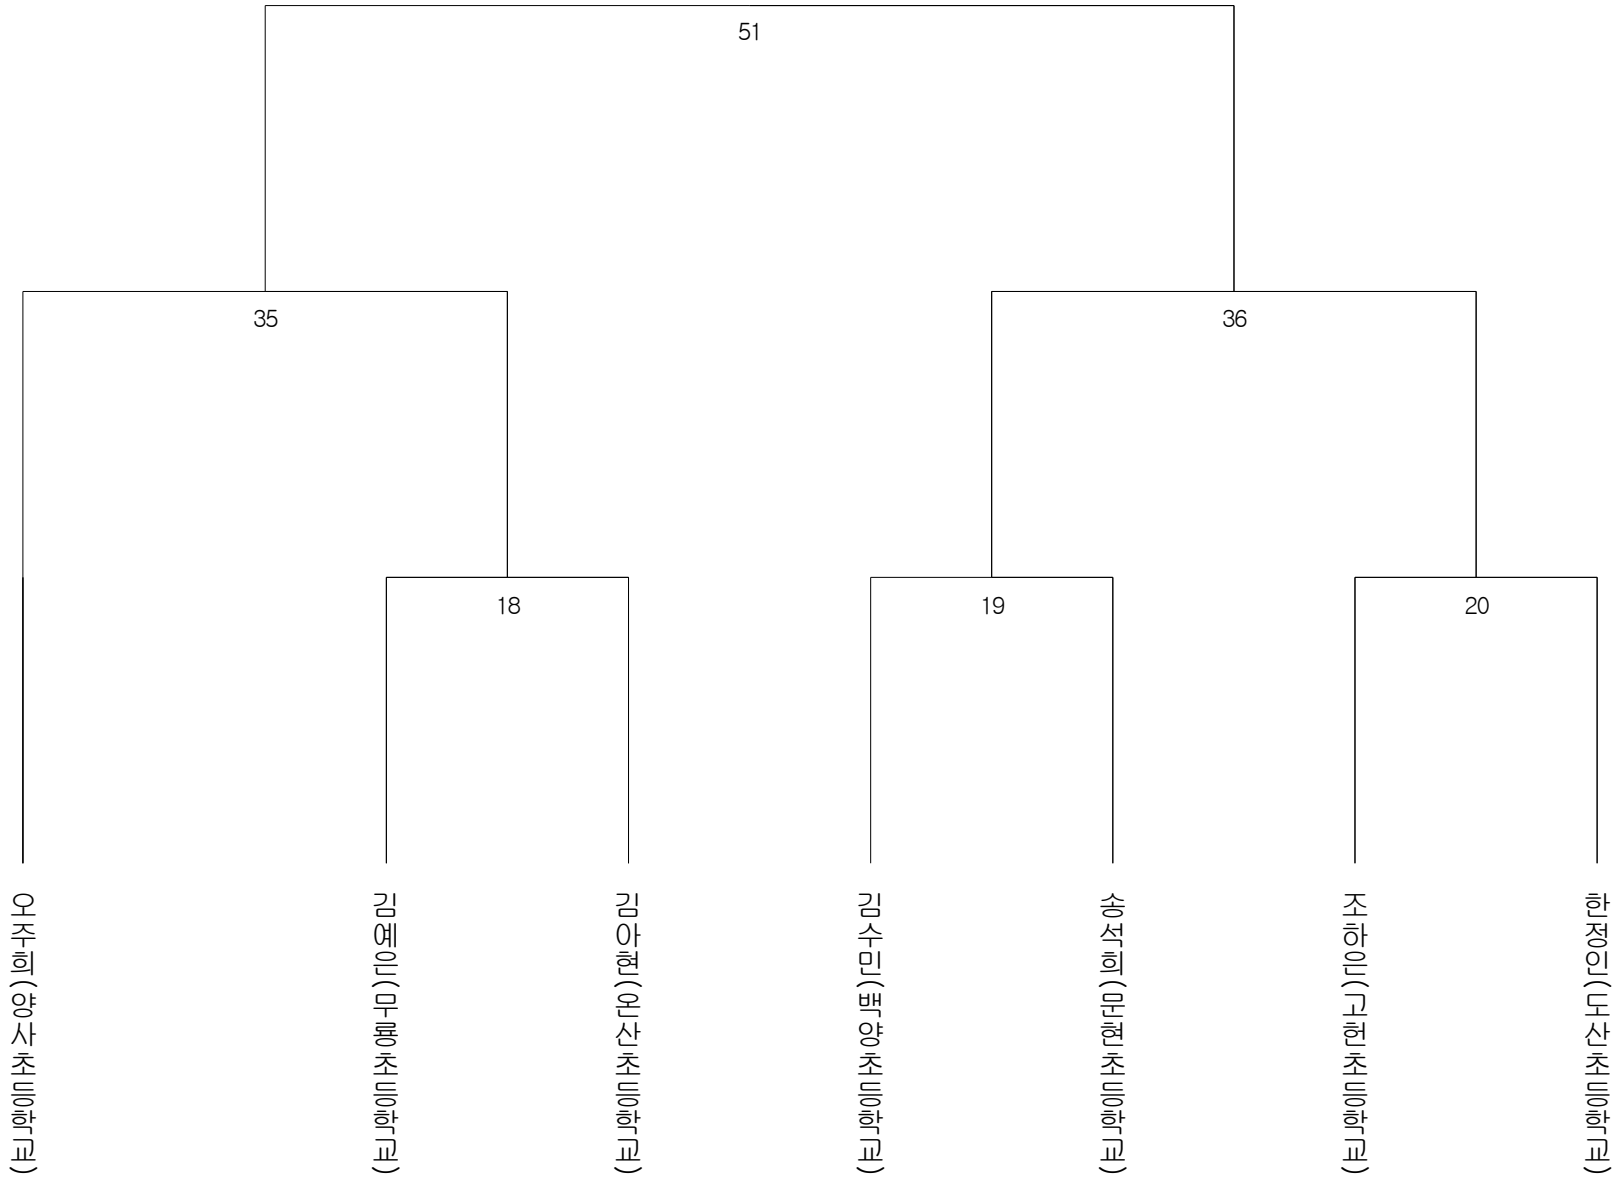

초등부 여자 -33kg(7)

초등부 여자 -36kg(3)

초등부 여자 -39kg(2)

초등부 여자 -42kg(7)

초등부 여자 -46kg(4)

초등부 여자 -50kg(2)

	56	
김민서 (울산주립대학교)		김아현 (아주대학교)

초등부 여자 -54kg(3)

초등부 여자 +54kg(2)