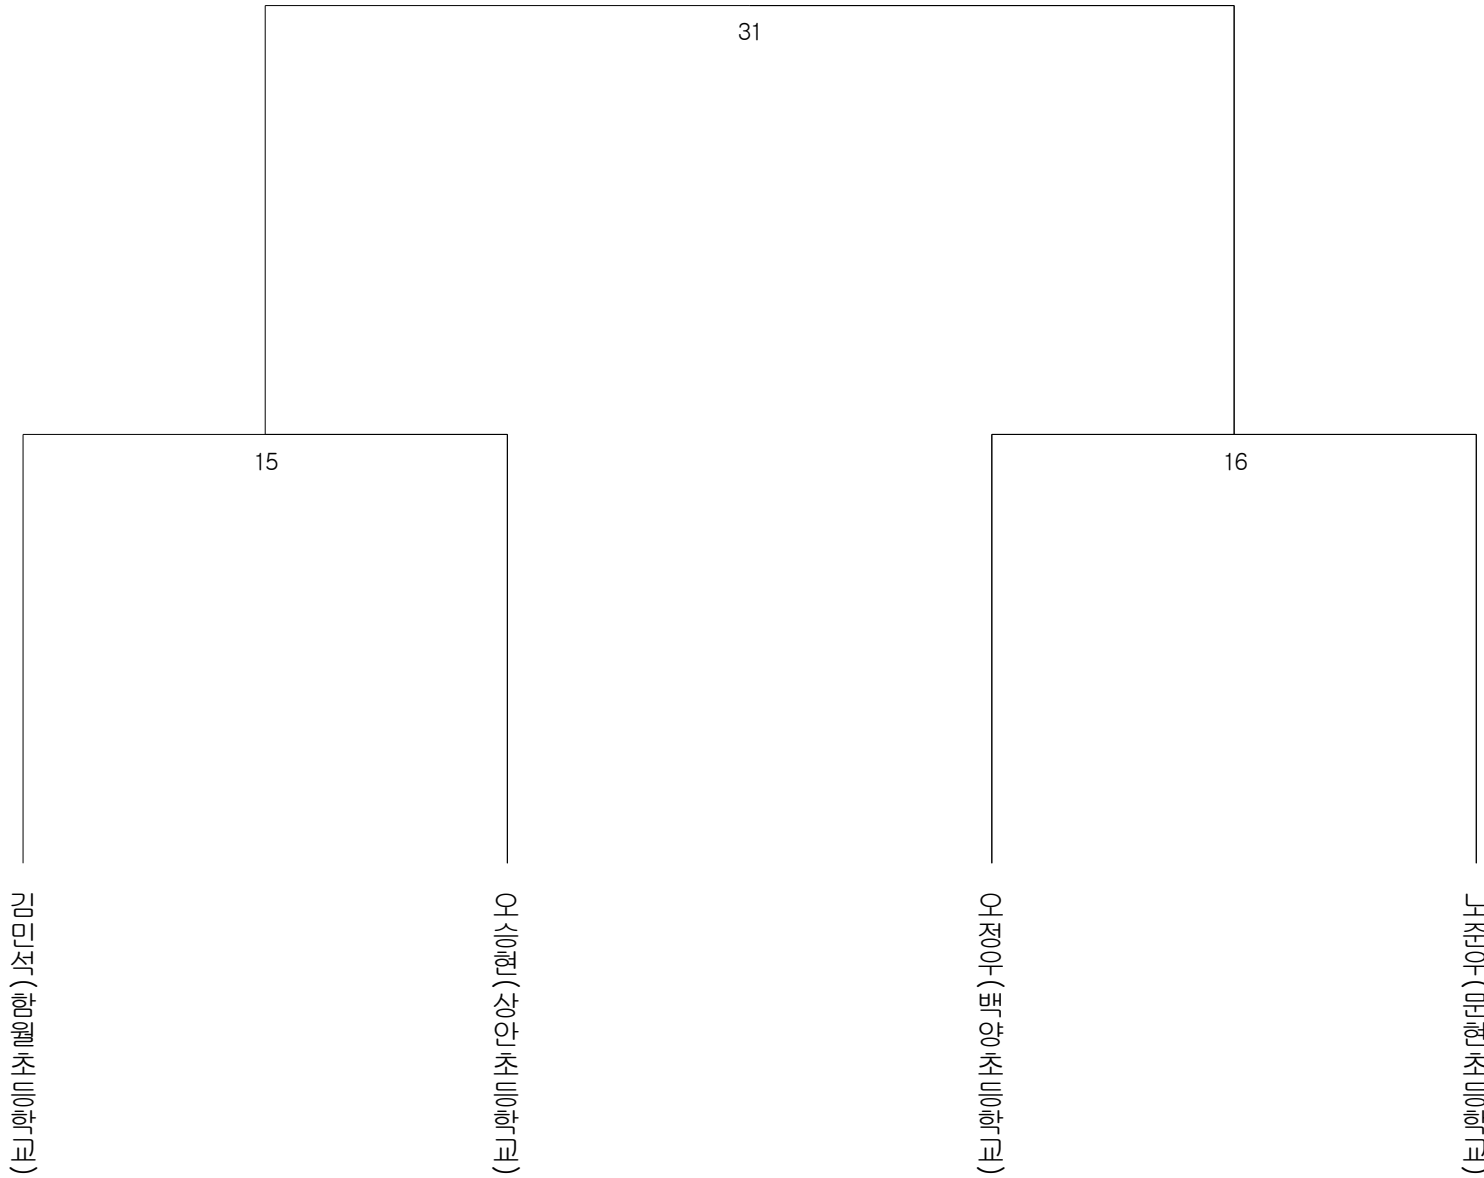

초등부 남자 -34kg(13)

초등부 남자 -38kg(4)

초등부 남자 -42kg(5)

초등부 남자 -46kg(5)

초등부 남자 -50kg(3)

초등부 남자 -54kg(1)

이지원(상안초등학교)

초등부 남자 -58kg(3)

초등부 남자 +58kg(3)

김경민 (중앙초등학교)

조승우 (영양초등학교)

김경우 (해운초등학교)

36

23