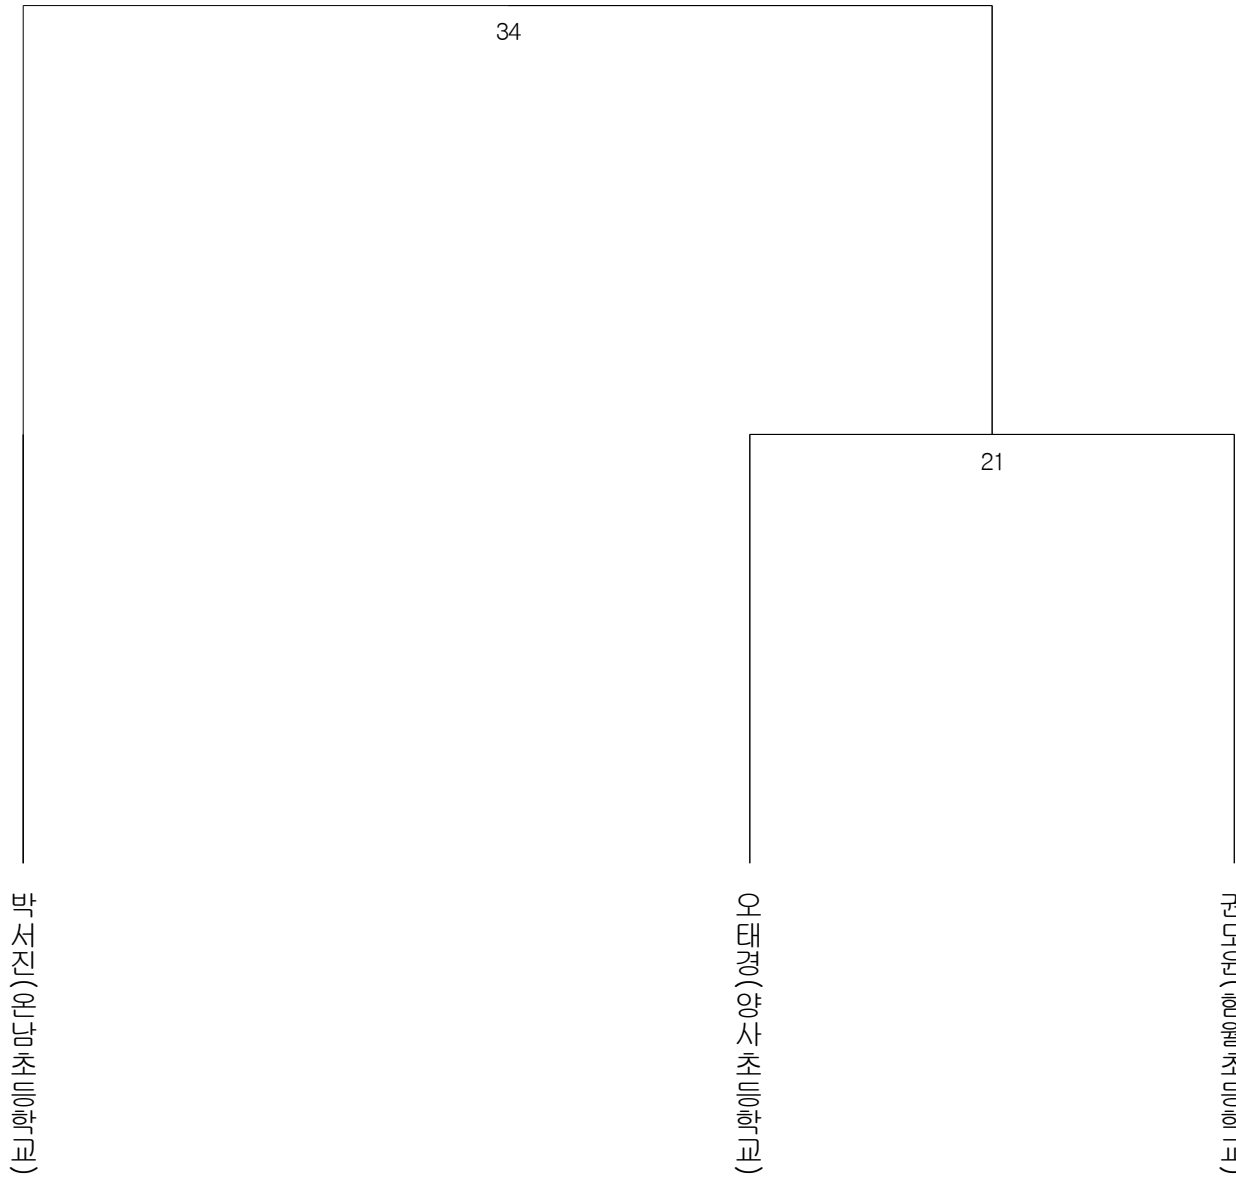

초등부 남자 -34kg(13)

초등부 남자 -38kg(4)

초등부 남자 -42kg(5)

초등부 남자 -46kg(5)

초등부 남자 -50kg(3)

초등부 남자 -54kg(1)

이지원(상안초등학교)

초등부 남자 -58kg(3)

초등부 남자 +58kg(3)

김경민 (중앙초등학교)

조승우 (영양초등학교)

김경우 (해운초등학교)

36

23