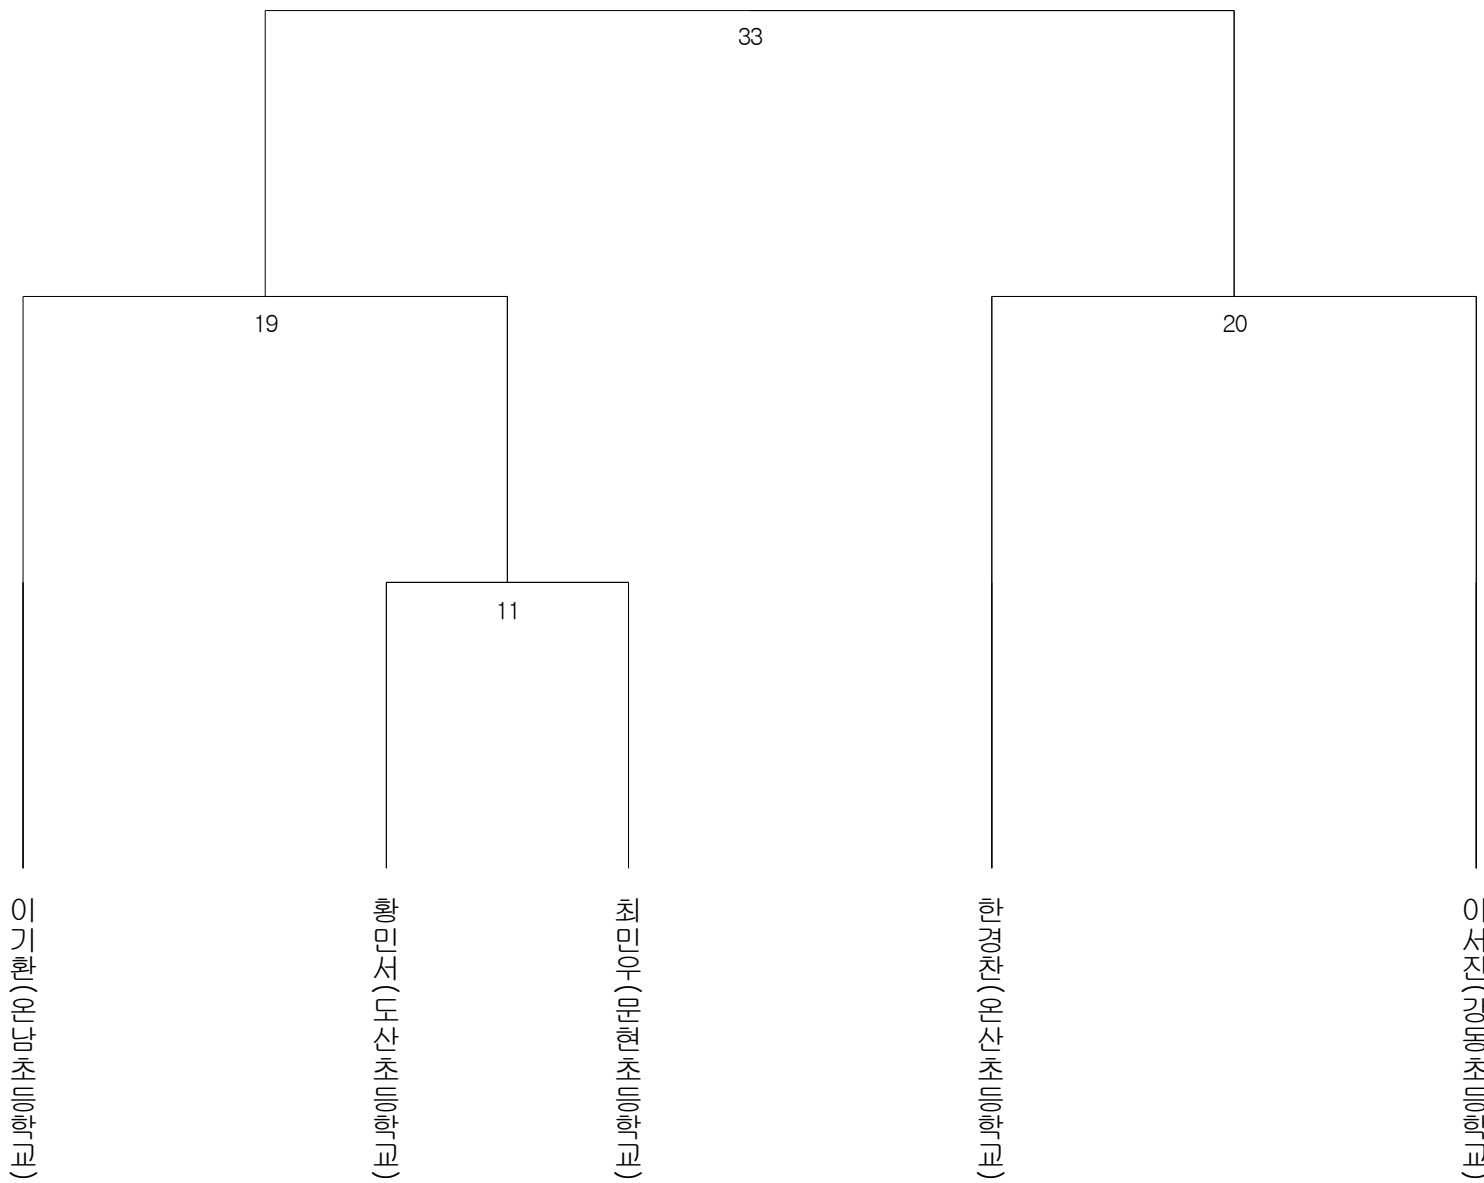

초등부 남자 -34kg(13)

초등부 남자 -38kg(4)

초등부 남자 -42kg(5)

초등부 남자 -46kg(5)

초등부 남자 -50kg(3)

초등부 남자 -54kg(1)

이지원(상안초등학교)

초등부 남자 -58kg(3)

초등부 남자 +58kg(3)

김경민 (중앙초등학교)

조승우 (영양초등학교)

김경우 (해운초등학교)

36

23