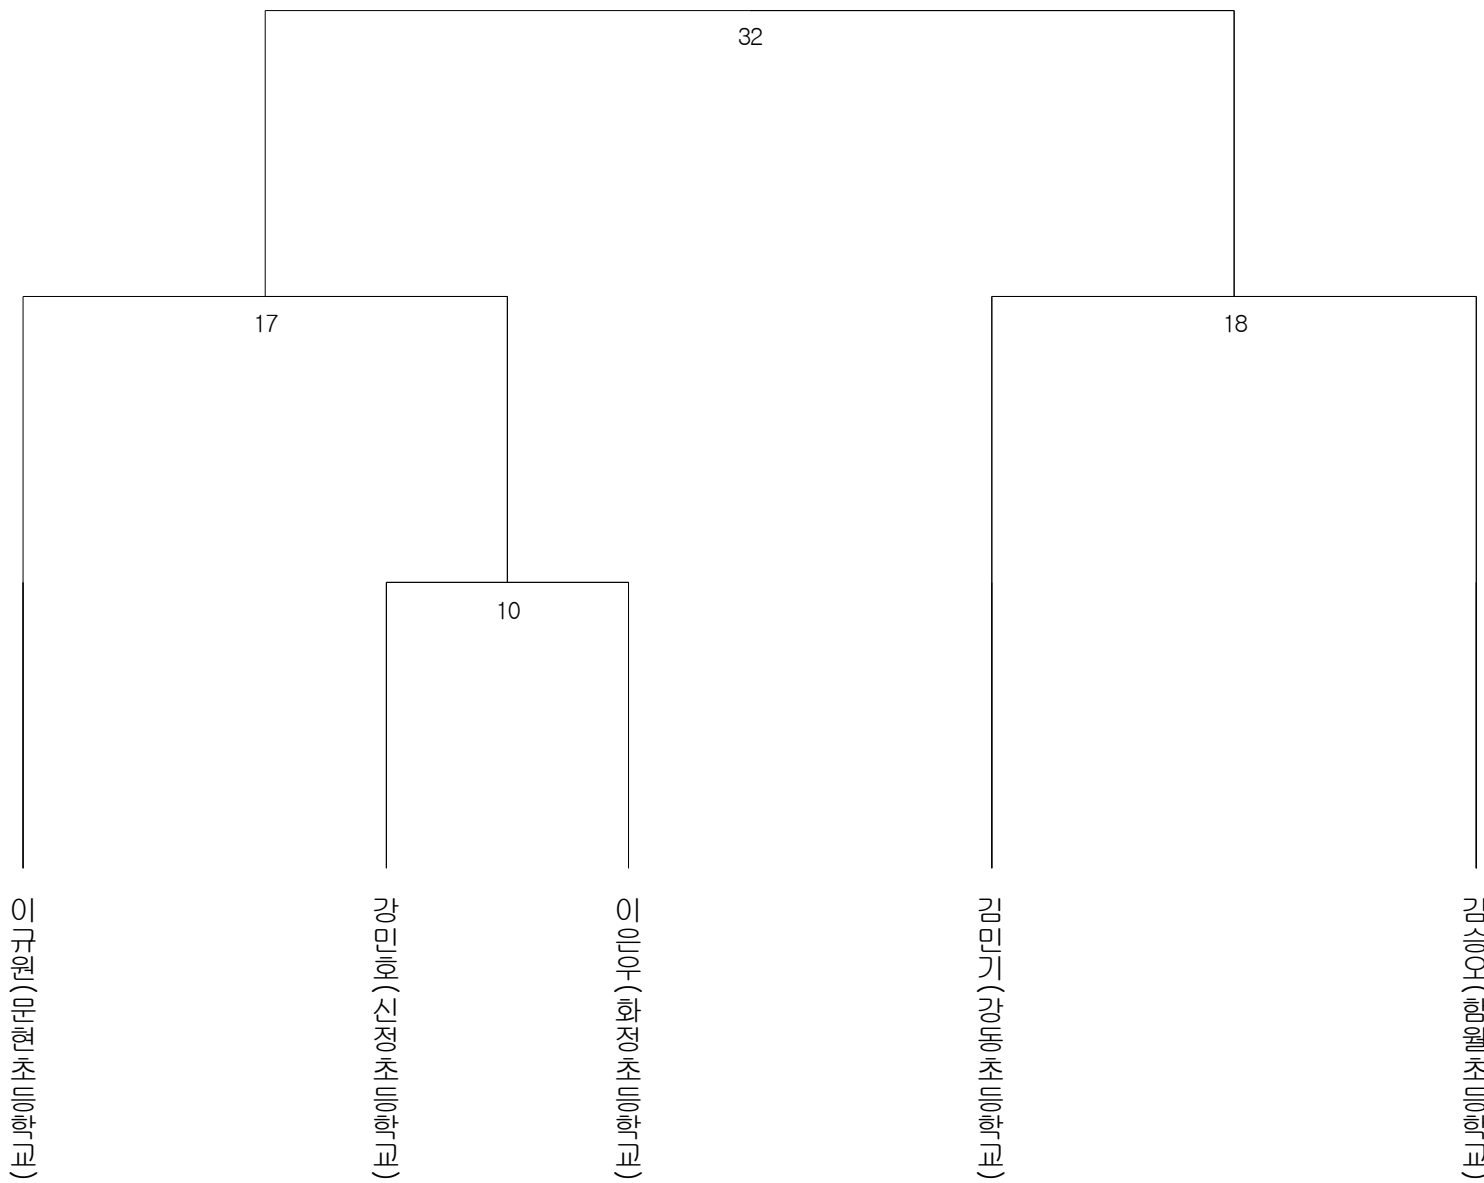

초등부 남자 -34kg(13)

초등부 남자 -38kg(4)

초등부 남자 -42kg(5)

초등부 남자 -46kg(5)

초등부 남자 -50kg(3)

초등부 남자 -54kg(1)

이지원(상안초등학교)

초등부 남자 -58kg(3)

초등부 남자 +58kg(3)

김경민 (중앙초등학교)

조승우 (영양초등학교)

김경우 (해운초등학교)

36

23