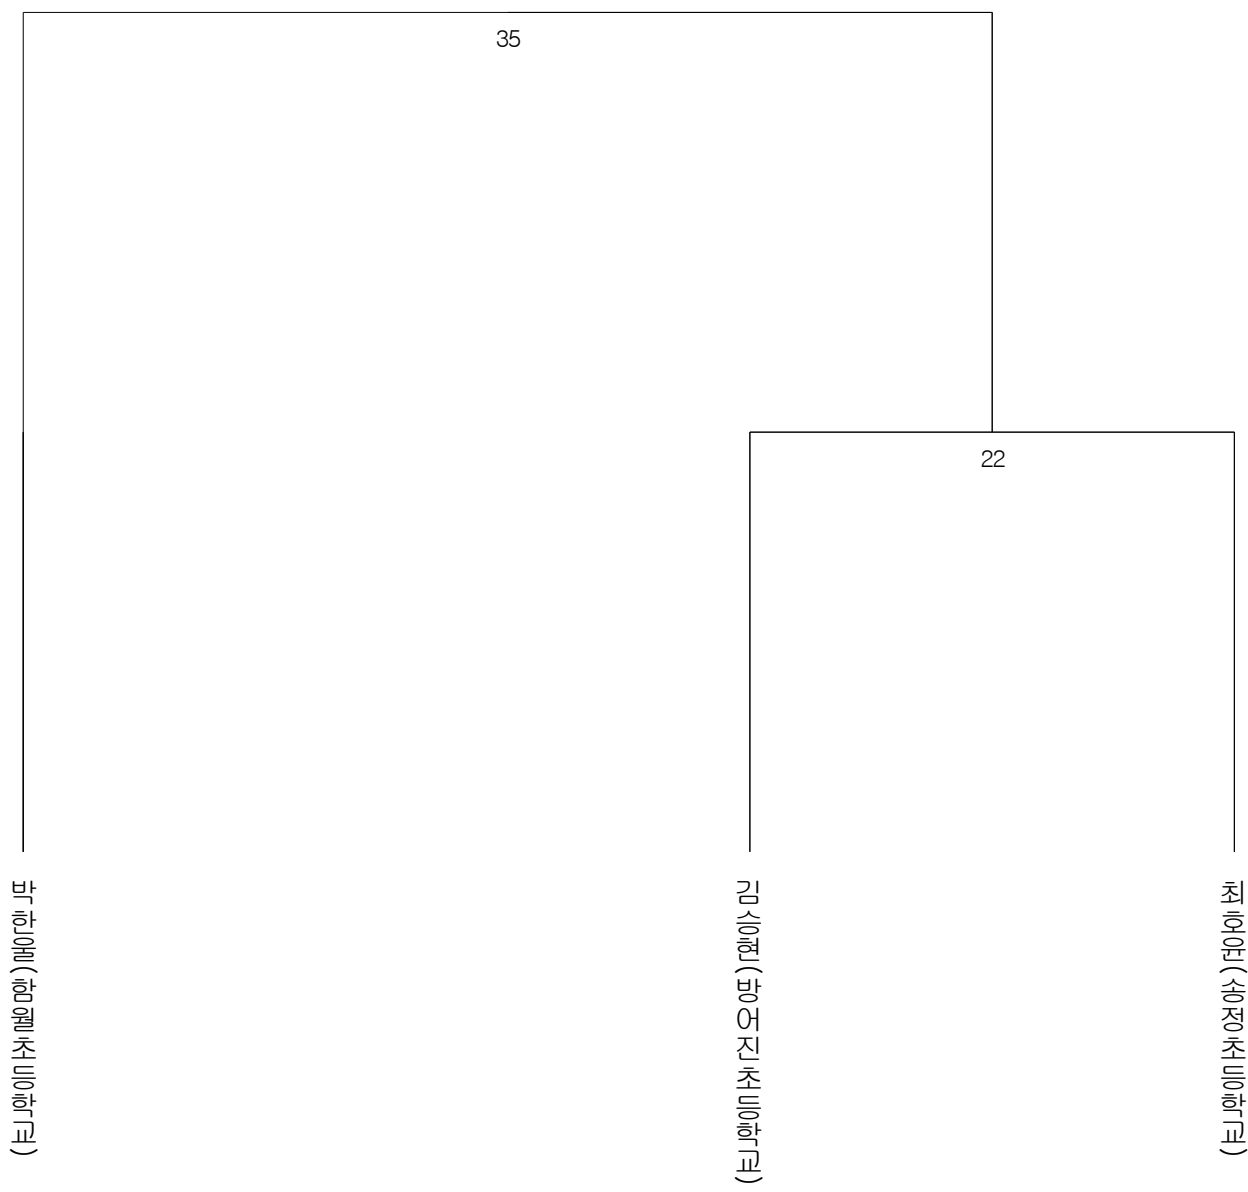

초등부 남자 -34kg(13)

초등부 남자 -38kg(4)

초등부 남자 -42kg(5)

초등부 남자 -46kg(5)

초등부 남자 -50kg(3)

초등부 남자 -54kg(1)

이지원(상안초등학교)

초등부 남자 -58kg(3)

초등부 남자 +58kg(3)

김경민 (중앙초등학교)

조승우 (영양초등학교)

김경우 (해운초등학교)

36

23