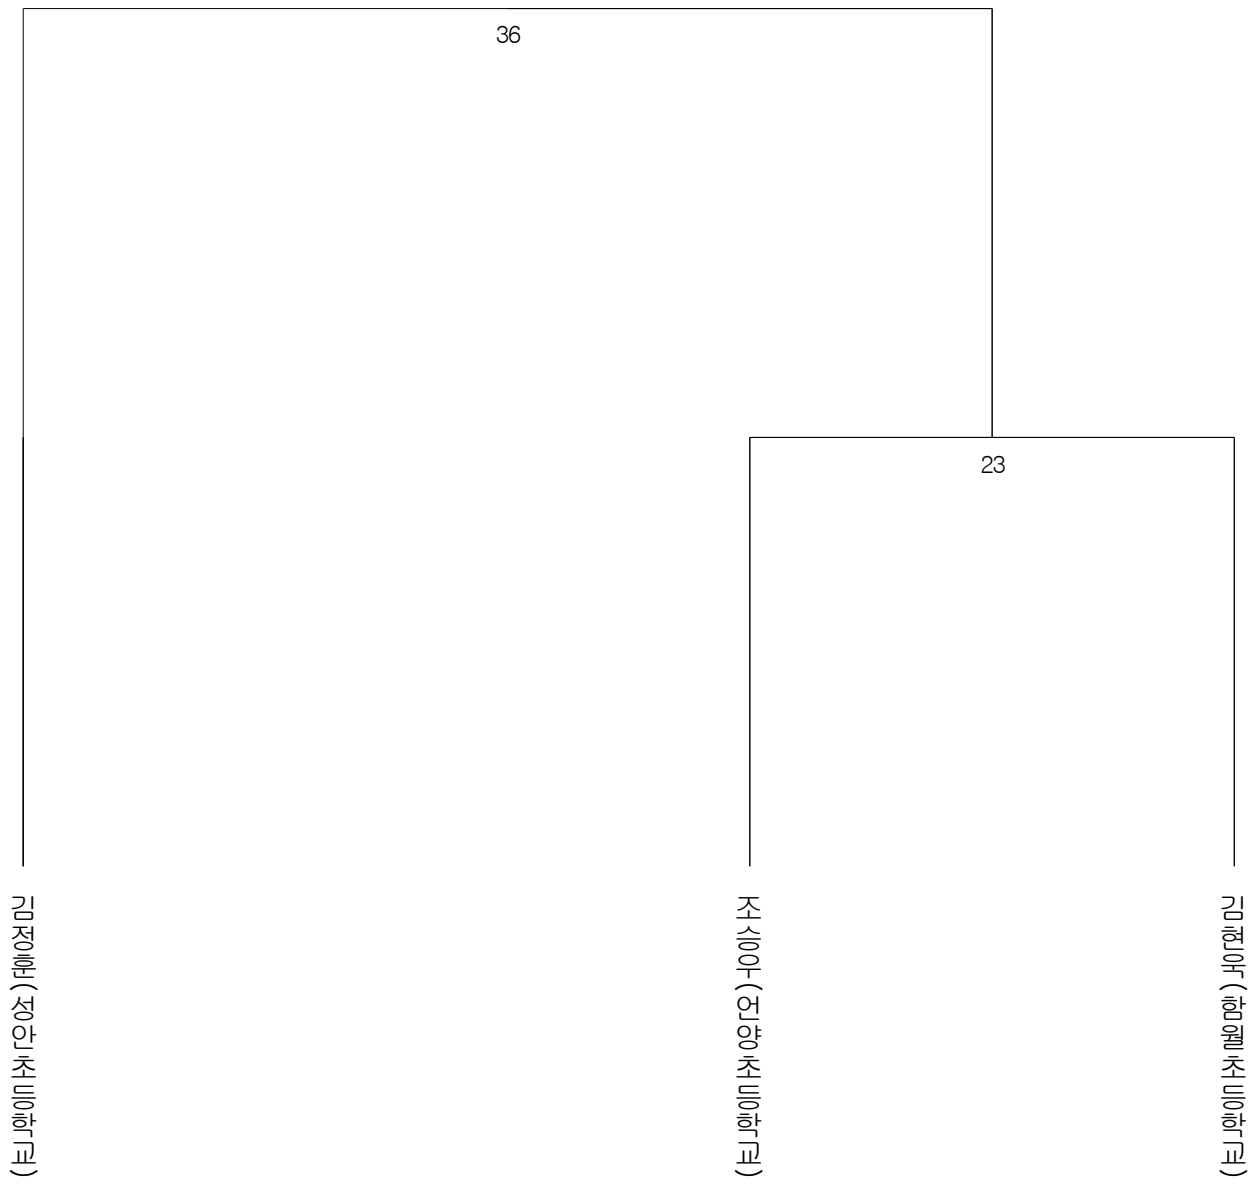

초등부 남자 -34kg(13)

초등부 남자 -38kg(4)

초등부 남자 -42kg(5)

초등부 남자 -46kg(5)

초등부 남자 -50kg(3)

초등부 남자 -54kg(1)

이지원(상안초등학교)

초등부 남자 -58kg(3)

초등부 남자 +58kg(3)

김경민 (중앙초등학교)

조승우 (영양초등학교)

김경우 (해운초등학교)

36

23