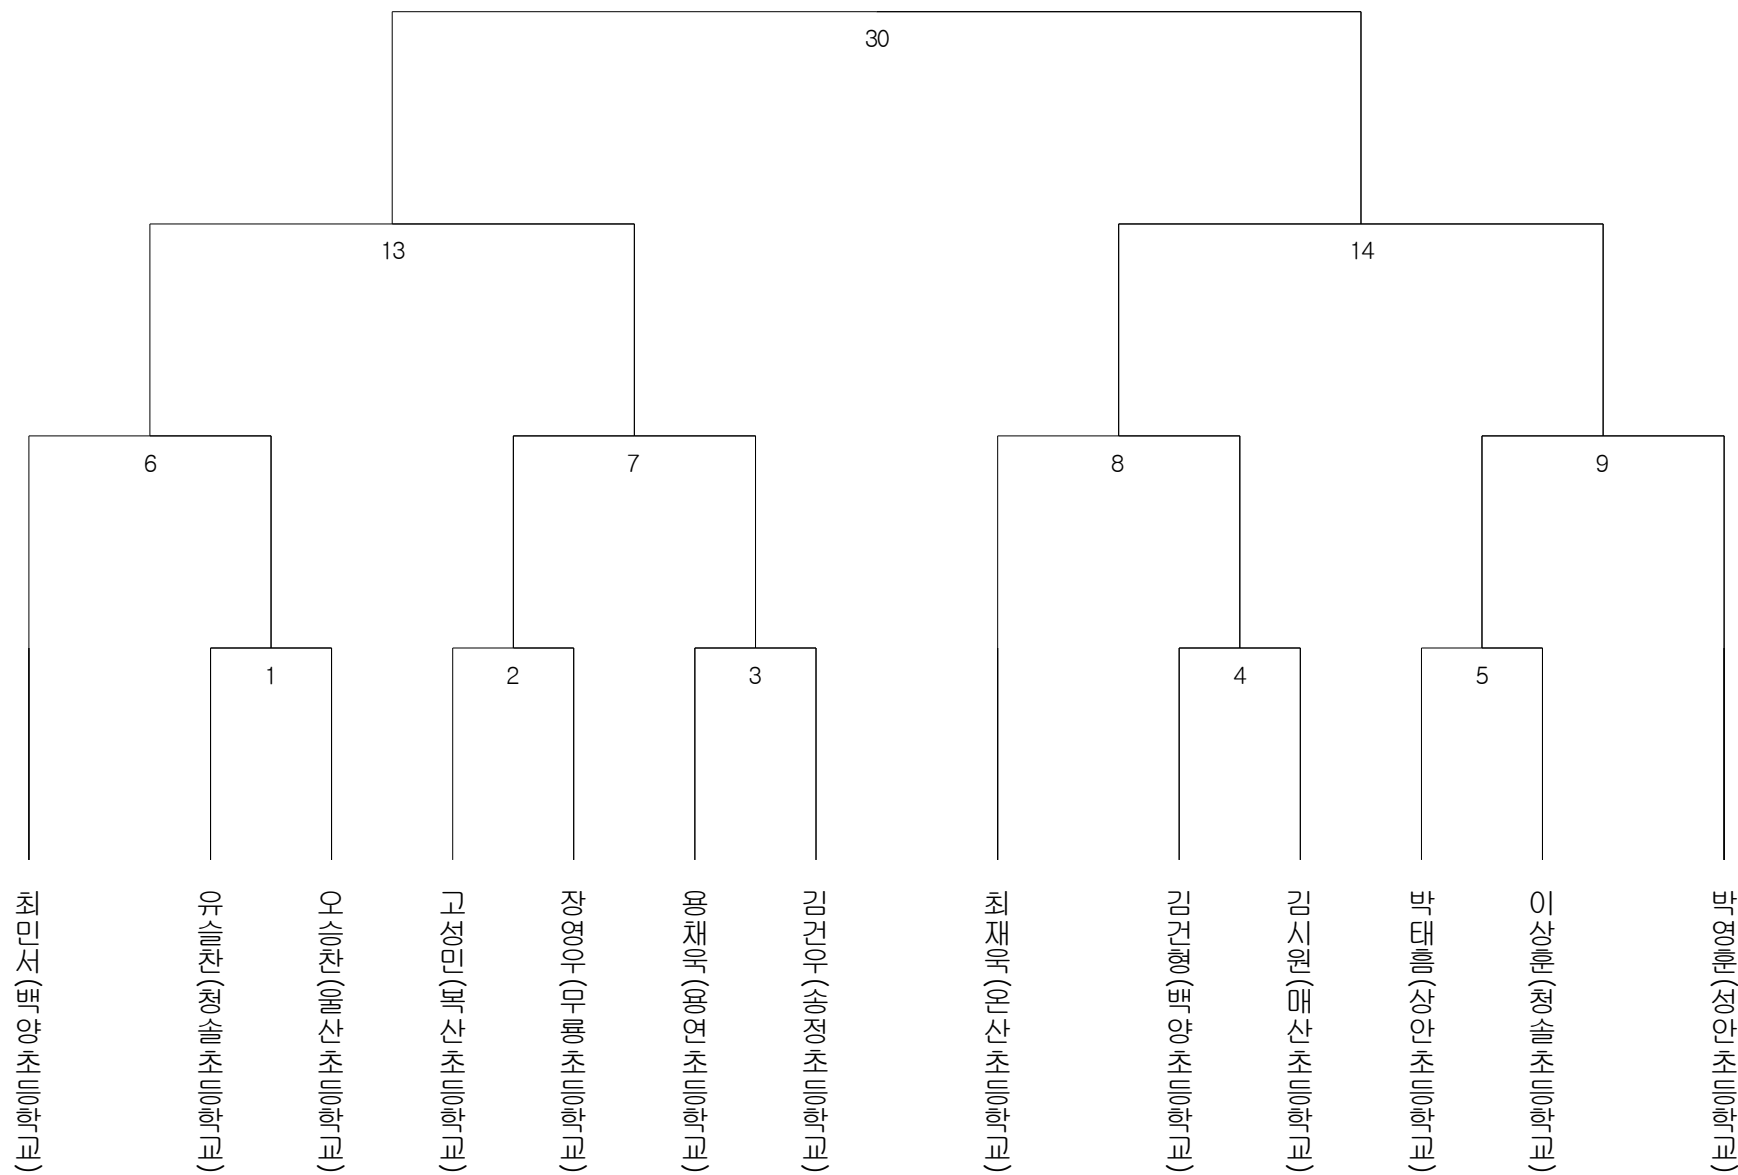

초등부 남자 -34kg(13)

초등부 남자 -38kg(4)

초등부 남자 -42kg(5)

초등부 남자 -46kg(5)

초등부 남자 -50kg(3)

초등부 남자 -54kg(1)

이지원(상안초등학교)

초등부 남자 -58kg(3)

초등부 남자 +58kg(3)

김경민 (중앙초등학교)

조승우 (영양초등학교)

김경우 (해운초등학교)

36

23